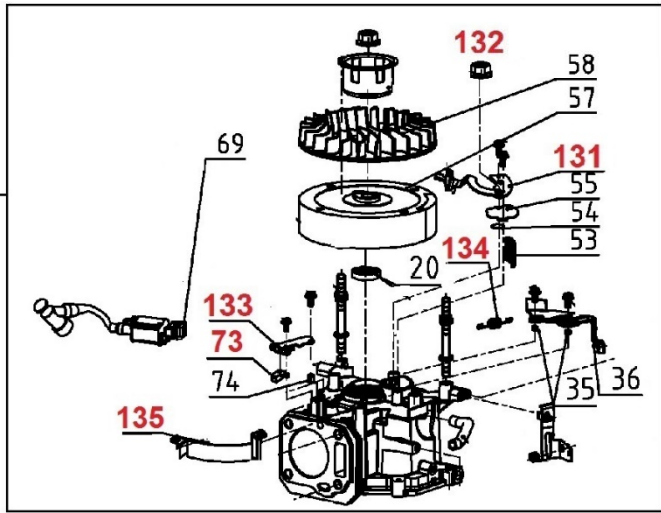

Model od 2018

Rozdíly v brzdě motoru

Different Engine brake