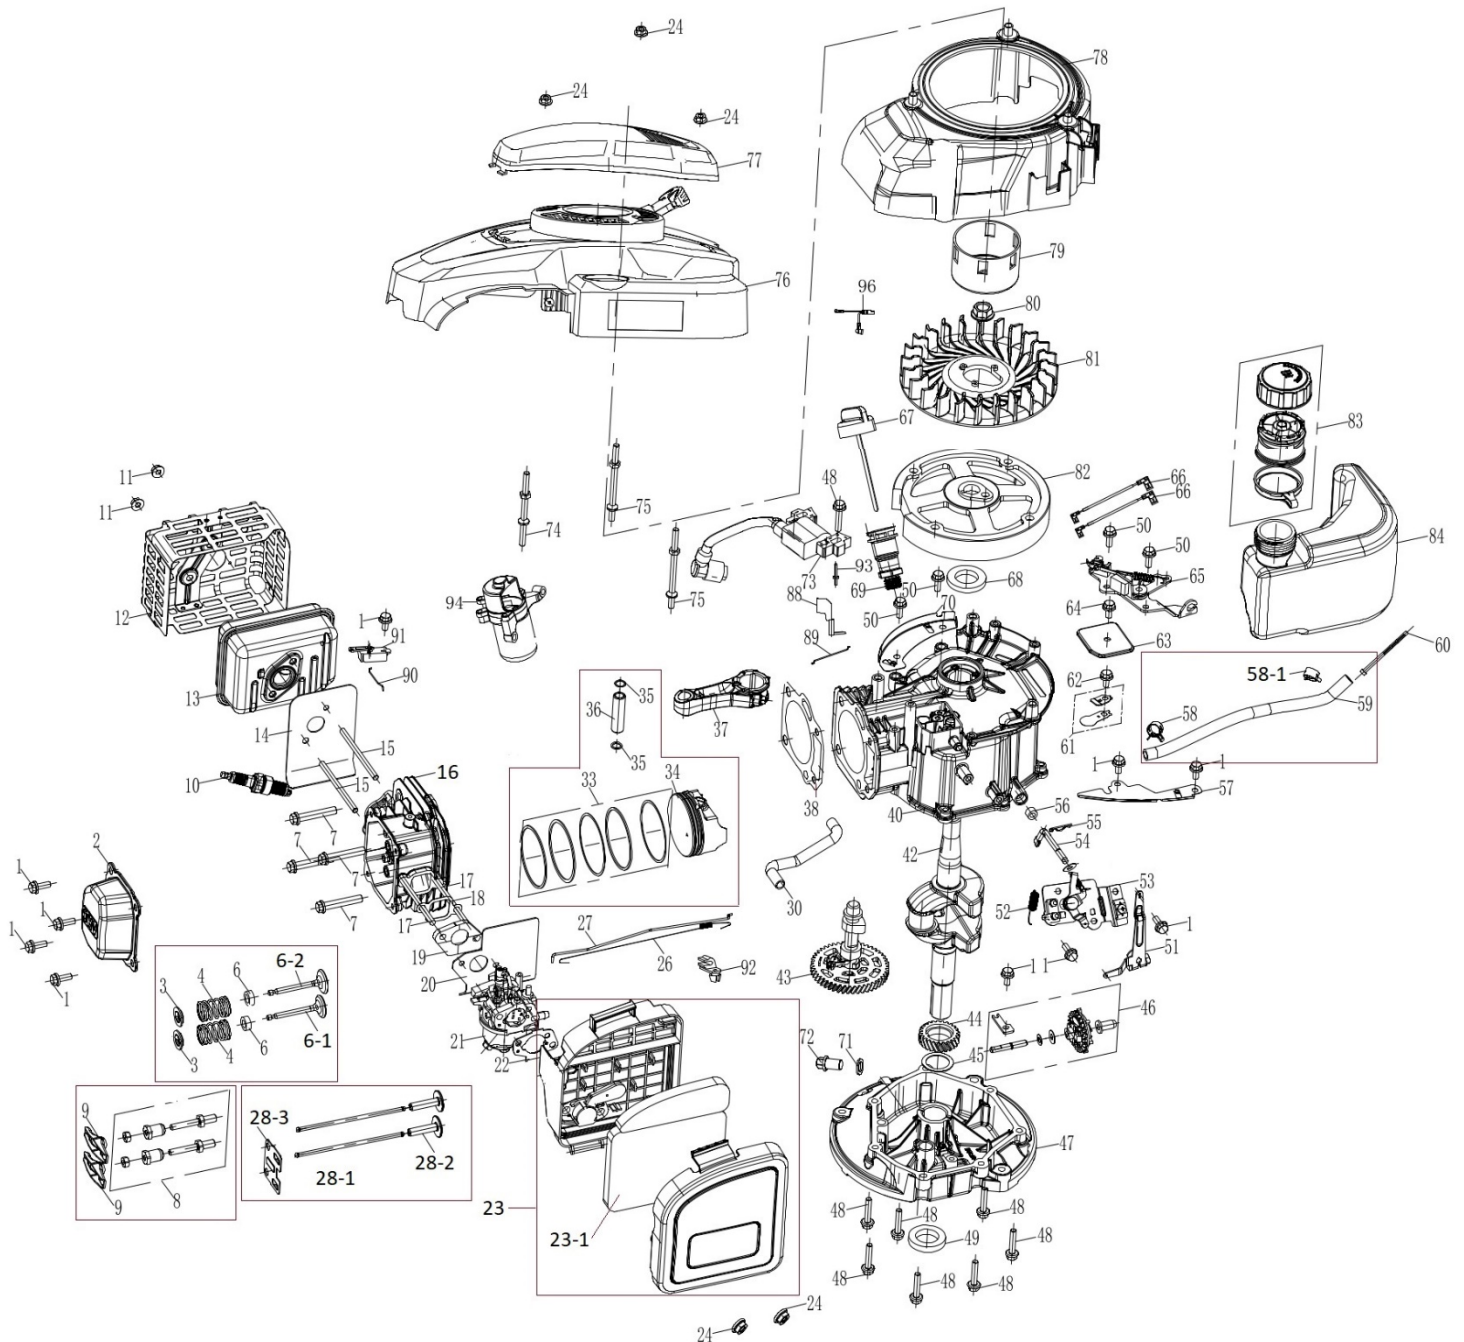

Position	Part number	Název	Name
1	100203009	Šroub	Bolt
2	551041002	Ventilové víko	Cylinder head cover
3	551041006	Podložka pružiny ventilu (2ks)	Valve spring washer (2pcs)
4		Pružina ventilu (2ks)	Valve spring (2pcs)
6		Těsnění ventilu (2ks)	Valve oil seal (2pcs)
31		Sací ventil	Intake valve
32		Výfukový ventil	Exhaust valve
7	100205042	Šroub	Bolt

Position	Part number	Název	Name
69	551041068	Olejové hrdlo	Oil fill tube
68	081118-100	Gufero	Oil seal
71	785001015	Podložka	Washer
72	785001014	Vypouštěcí šroub	Oil drain bolt
73	551041073	Cívka zapalování	Coil ignition
74	551041074	Svorník	Stud bolt
75	551041075	Svorník	Stud bolt
76	551041076	Startér mechanický	Starter assembly
77	551041077	Kryt motoru	Engine cover
78	551041078	Kryt ventilátoru	Fan cover
79	551031076	Mista startéru	Starter idle pulley
80	751001066	Matice	Nut
81	551011061	Ventilátor	Fan
82	551011060	Setrvačnick	Flywheel
83	546021063	Palivová zátka	Fuel tank cap
84	551041084	Palivová nádrž	Fuel tank
88	551041088	Páka regulace odstředivá	Governor centrifugal lever
89	551041089	Táhlo páky regulace	Centrifugal lever rod
90	551041090	Táhlo ovládání sytiče	Temperature governor lever
91	551041091	Automatické ovládání sytiče	Temperature governor
92	551041092	Držák	Bracket
93	551041093	Šroub	Screw
94	551041094	Elektrický startér	Electric starter
96	551041096	Kabel k akumulátoru	Battery connecting wire