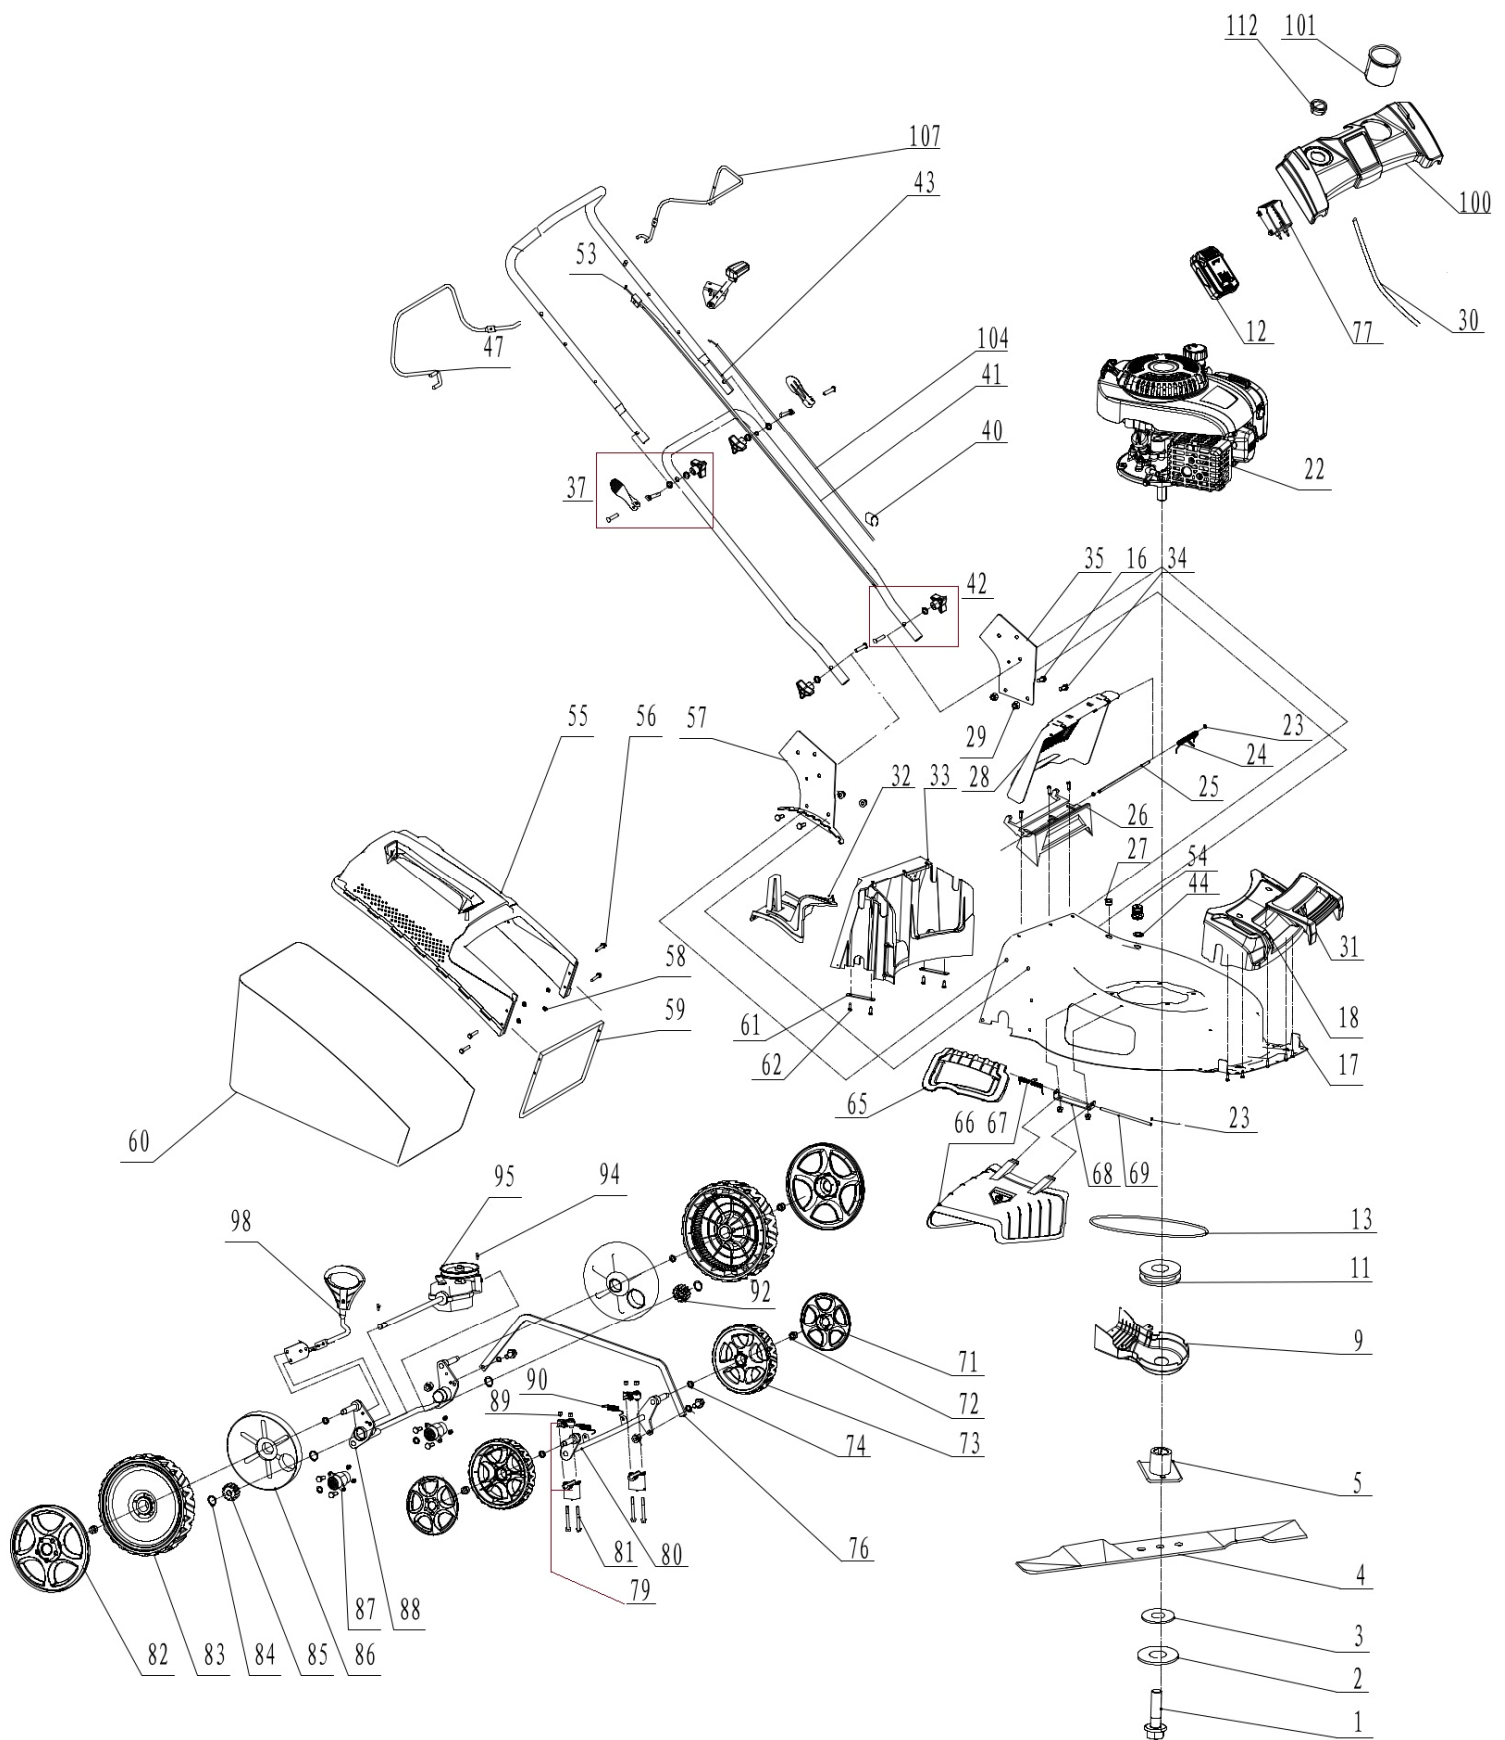

HECHT[®] 554 SXE

made for garden

Position	Part number	Název	Name
1	26800606201	Šroub nože	Blade bolt
2	546020002	Podložka šroubu nože	Blade bolt washer
3	546020003	Podložka nože	Blade washer
4	554000004	Nůž	Blade
5	554010005	Unašeč nože	Blade holder
9	554000009	Kryt řemenu	Belt protective cover

Position	Part number	Název	Name
1	100203009	Šroub	Bolt
2	551041002	Ventilové víko	Cylinder head cover
3	551041006	Podložka pružiny ventilu (2ks)	Valve spring washer (2pcs)
4		Pružina ventilu (2ks)	Valve spring (2pcs)
6		Těsnění ventilu (2ks)	Valve oil seal (2pcs)
31		Sací ventil	Intake valve
32		Výfukový ventil	Exhaust valve
7	100205042	Šroub	Bolt