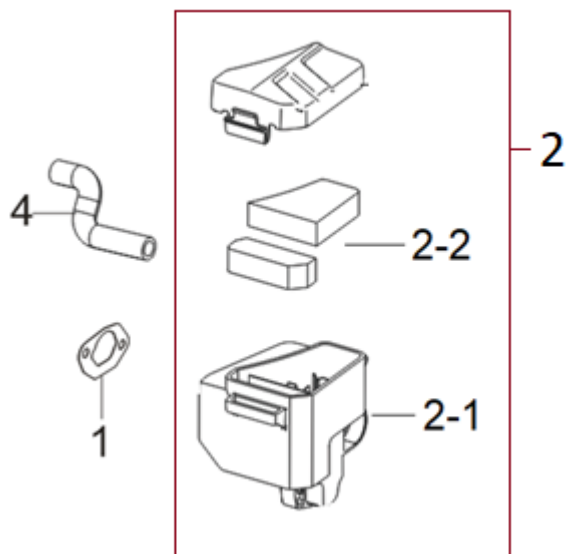

Position	Part number	Název	Name
1	540021077	Těsnění vzduchového filtru	Air filter gasket
2	540021079	Vzduchový filtr kompletní	Air filter assembly
2-1	540021078	Příruba vzduchového filtru	Air filter base
2-2	5400210781	Vzduchový filtr	Air filter sponge
4	540021080	Hadička odvzdušnění	Breathing tube