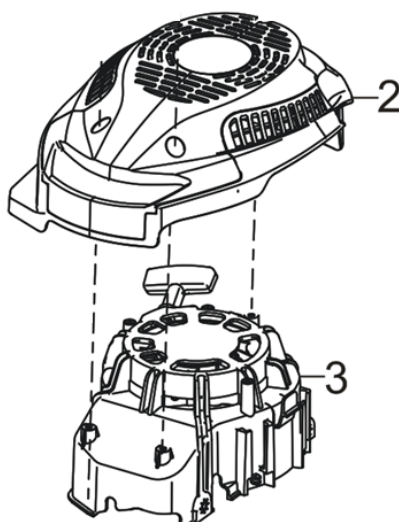

Position	Part number	Název	Name
2	540021054	Kryt motoru	Engine cover
3	540021055	Startér mechanický	Starter assembly