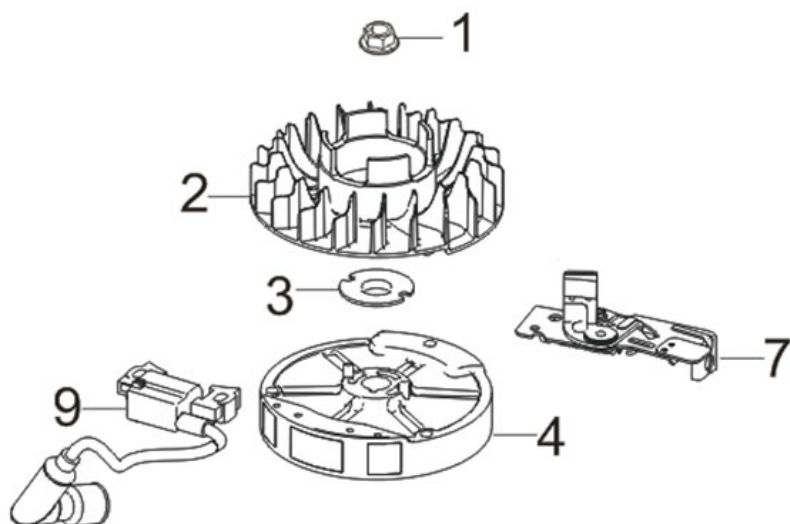

Position	Part number	Název	Name
1	Nedostupné	Matice	Nut
2	540021069	Ventilátor	Fan
3	540021070	Miska startéru	Starter seat
4	540021071	Setrvačnick	Flywheel
7	540021074	Brzda motoru	Engine brake
9	540021076	Cívka zapalování	Ignition coil