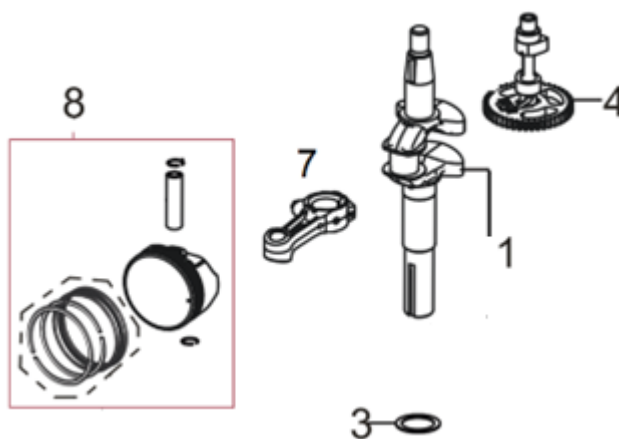

Position	Part number	Název	Name
1	541011044	Kliková hřídel	Crankshaft
3	540021046	Podložka	Washer
4	540021047	Vačková hřídel	Camshaft
7	540021048	Ojnice	Connecting rod
5	554421051	Píst kompletní	Piston assembly