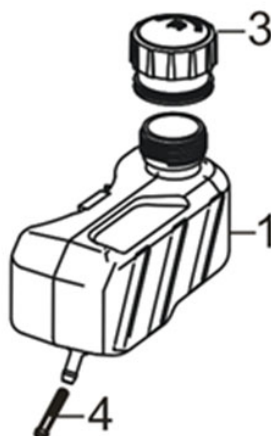

Position	Part number	Název	Name
1	540021086	Palivová nádrž	Fuel tank
3	540021087	Palivová zátka	Fuel tank cap
4	540021088	Palivový filtr	Fuel filter