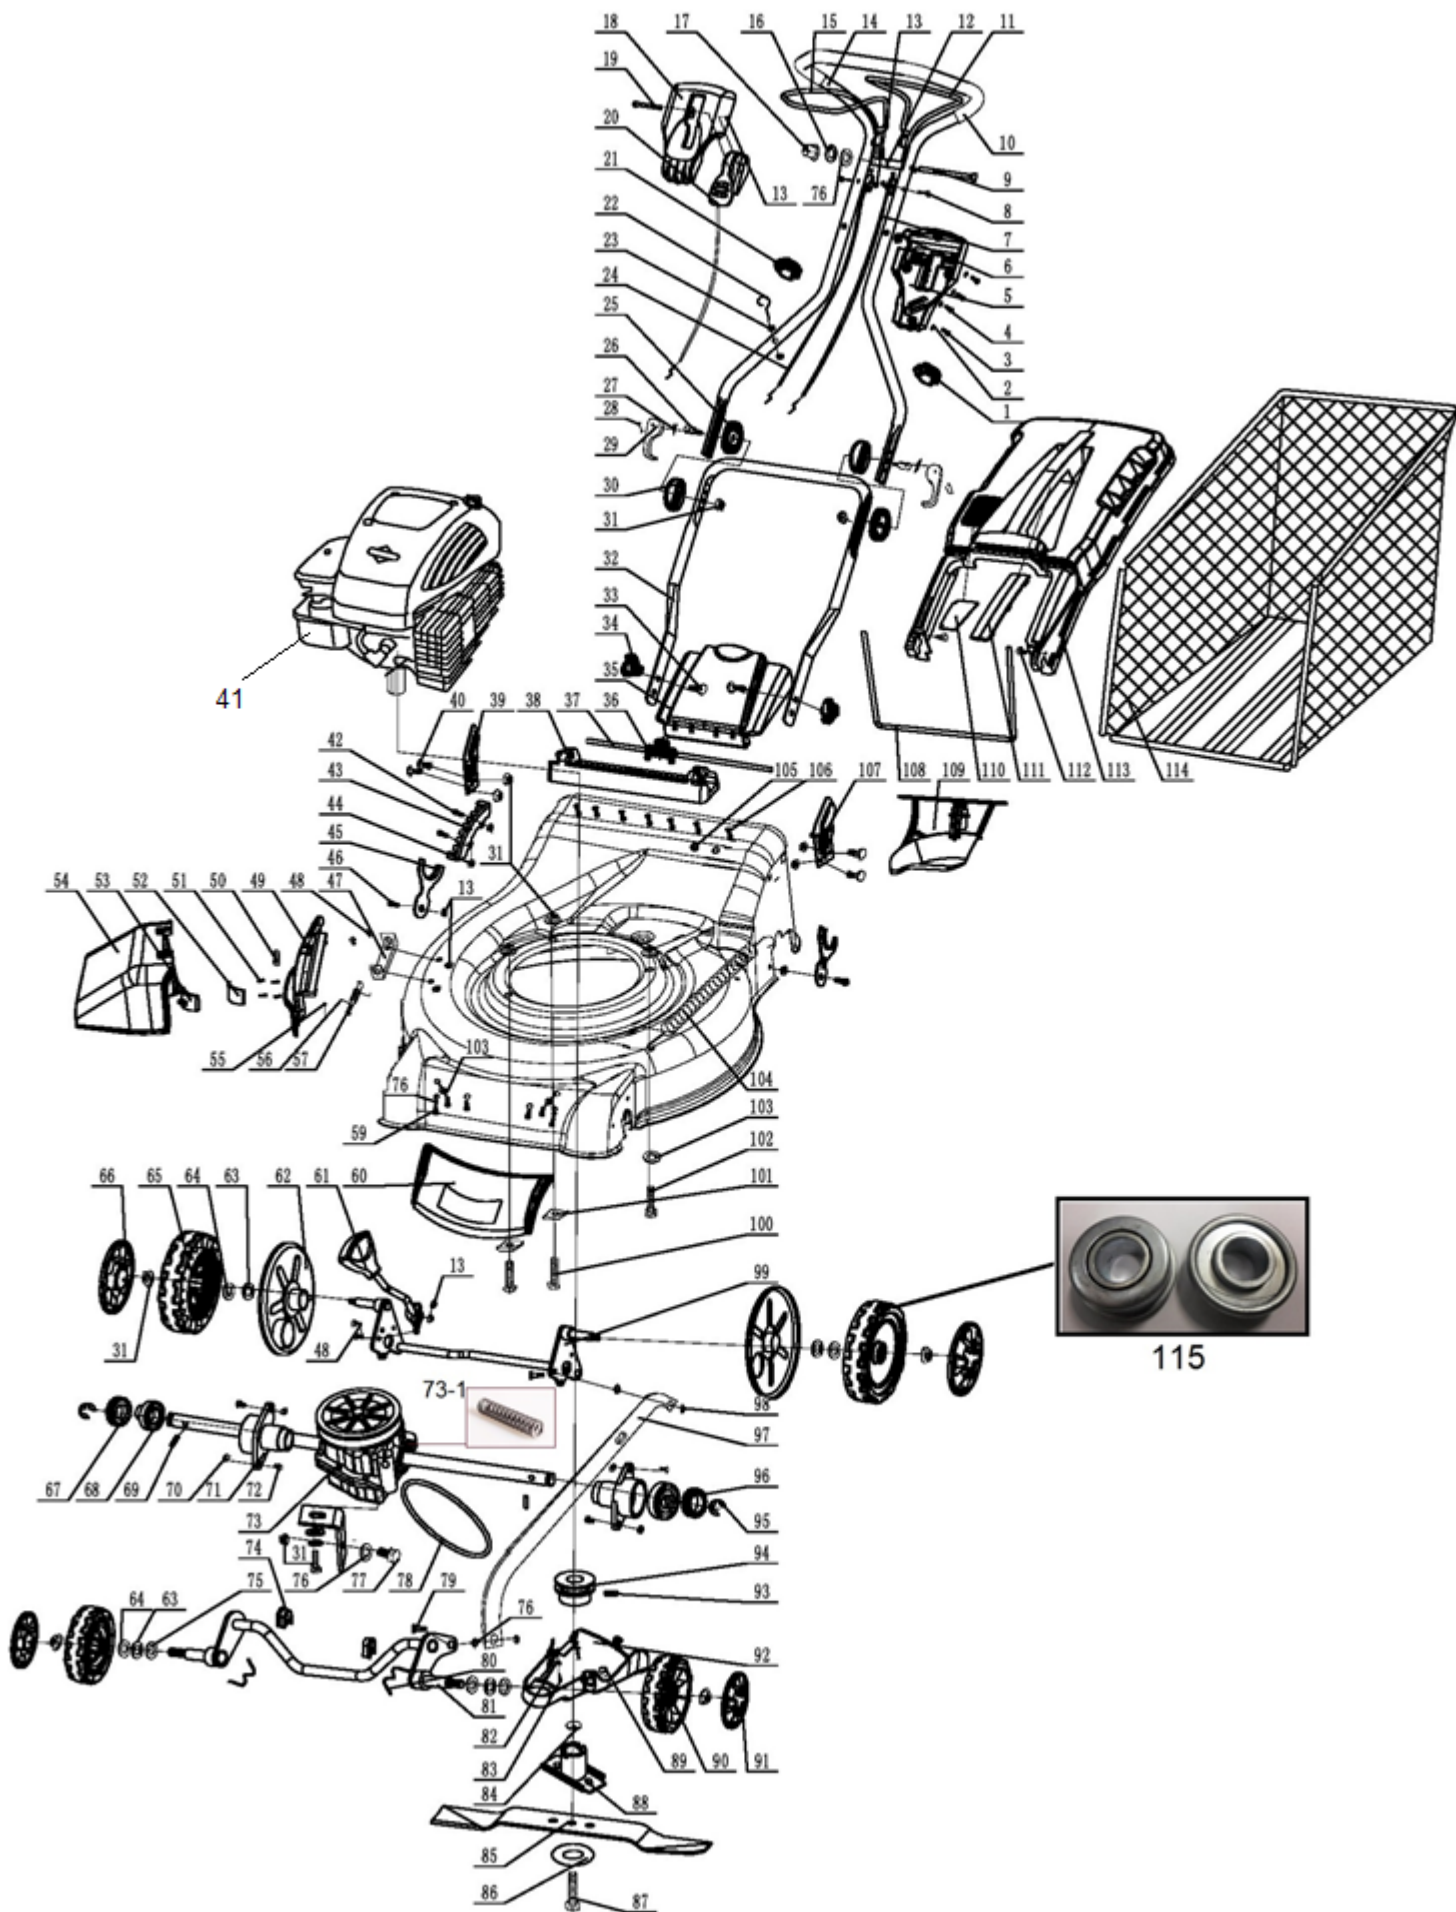

HECHT[®] 5544

made for garden

Position	Part number	Název	Name
1	25261100102	Svorka bowdenu	Cable clamp
2	120101	Podložka	Washer
5	555600005	Spodní kryt páky	Bottom cover
6	Nedostupné	Krytka	Cover
7	554400007	Bowden pojezdu	Driving cable
8	100103037	Šroub	Bolt
9	Nedostupné	Čep	Pin
10	555600010	Návlek madla	Upper handle cover
11	554400011	Páka pojezdu	Driving pulling pole
12	120107	Podložka	Washer
13	110103	Matice	Nut
14	554400014	Horní madlo	Upper handle
15	554400015	Páka brzdy motoru	Flaemout pulling pole
16	120105	Podložka	Washer
17	110305	Matice	Nut
18	555600018	Horní kryt páky	Upper cover
19	100103057	Šroub	Bolt
20	554400020	Ovládání plynu kompletní	Throttle lever assembly
21	25261100102	Svorka bowdenu	Cable clamp
22	553SX0077	Držák madla startéru	Starter hadnle hook
23	110303	Matice	Nut
24	555600023	Bowden brzdy motoru	Flameout cable
25	555600024	Vnější kroužek aretace madla	Outer adjusting gear ring
26	555600025	Šroub madla	Handle bolt
27	551110010	Podložka	Washer
28	551110011	Čep	Pin
29	555600028	Páka rychloupínání madla	Fast locking lever
30	555600029	Vnitřní kroužek aretace madla	Inner adjusting gear ring
31	110105	Matice	Nut
32	554400032	Spodní madlo	Lower handle
33	540010015	Šroub spodního madla	Lower hadnle bolt
34	546010029	Křídlová matice	Knob nut
35	546010024	Víko koše	Rear flap board
36	546010026	Pružina víka koše	Flap board spring
37	546010027	Osa víka koše	Flap board axle
38	546010028	Zadní lišta šasí	Deck rear bar
39	555600038	Pravý držák spodního madla	Right bracket of lower handle
40	100405013	Šroub	Bolt
41	554420041	Motor	Engine
42	540B00030	Šroub	Bolt
43	546010035	Hřeben zdvihu sečení	Height adjusting board
44	110102	Matice	Nut
45	DY0304-10	Pojistka zadní osy kol	Rear axle clip
46	100103009	Šroub	Bolt
47	546010136	Držák bočního výhozu	Side discharge bracket
48	100103013	Šroub	Bolt
49	546010138	Klapka bočního výhozu	Side discharge cover
50	546010140	Pružina	Spring
51	100545010	Šroub	Bolt
52	546010143	Tlačítko	Button
53	546010142	Krytka	Cover
54	546010141	Usměrňovač bočního výhozu	Side discharge protecting cover
55	546010144	Čep	Pin
56	546010145	Pružina bočního výhozu	Side discharge spring
57	546010146	Osa bočního výhozu	Side discharge axle
59	100545010	Šroub	Bolt
60	546010040	Přední kryt šasí	Deck front cover
61	546010042	Páka zdvihu sečení	Height adjusting lever