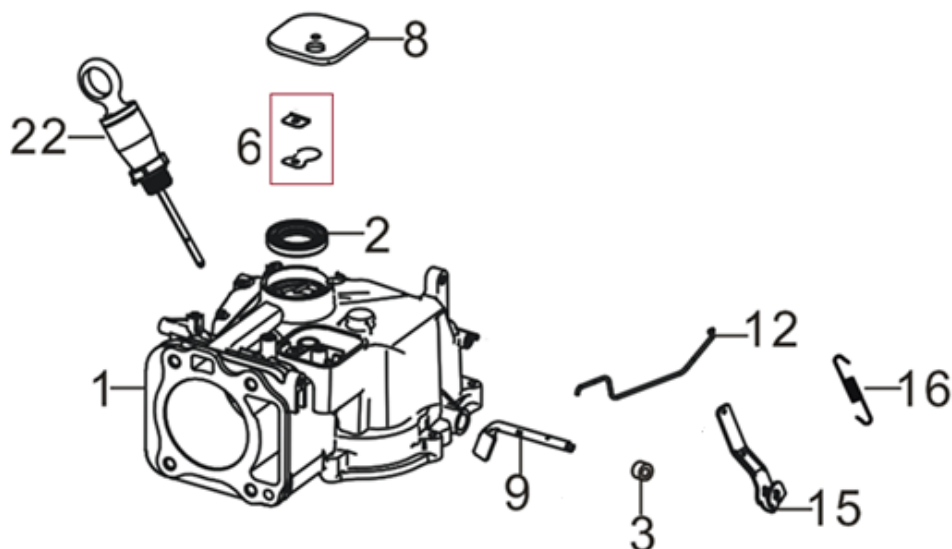

Position	Part number	Název	Name
1	Pouze celý motor	Klíková skříň	Crankcase
2	550001002	Gufero	Oil seal
3	25100123501	Gufero	Oil seal
6	540021006	Planžeta odvodušnění	Breathing membrane
8	540021008	Kryt odvodušnění	Breathing cover
9	540021009	Ovládací táhlo regulátoru	Governor control rod
12	540021012	Táhlo regulace otáček	Governor rod
15	540021015	Páka regulace otáček	Governor lever
16	540021016	Vratná pružina	Return spring
22	540021022	Olejová měrka	Oil dipstick