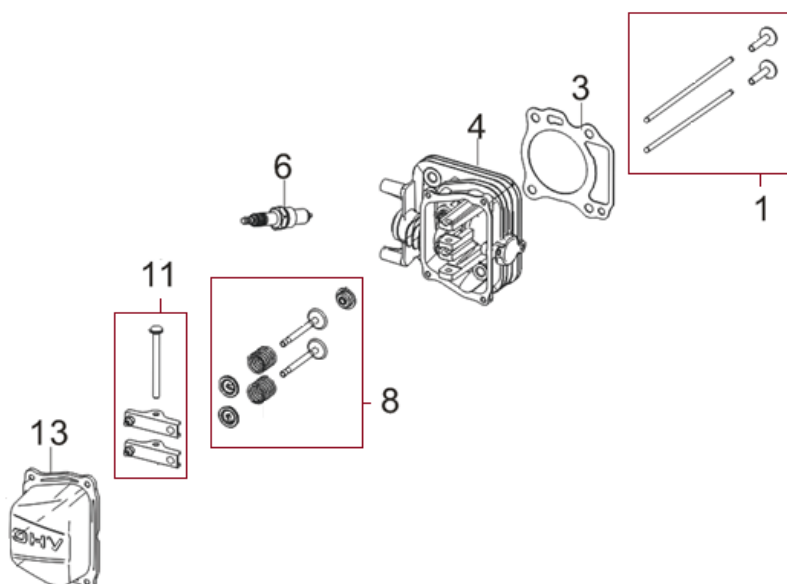

Position	Part number	Název	Name
1	540021030	Zdvihátko ventilu set	Valve tappet set
3	554421032	Těsnění hlavy válce	Cylinder head gasket
4	554421033	Hlava válce	Cylinder head
6	A969P	Svíčka zapalování	Spark plug
8	540021037	Ventily set	Valve set
11	540021040	Vahadlo ventilu set	Valve rocker set
13	540021042	Ventilové víko	Cylinder head cover