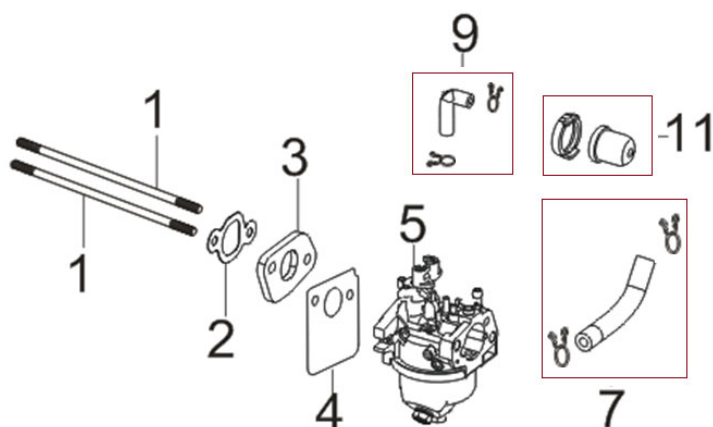

Position	Part number	Název	Name
1	540021057	Svorník karburátoru	Carburetor stud bolt
2	540021058	Těsnění příruby karburátoru	Insulator gasket
3	540021059	Příruba karburátoru	Carburetor insulator
4	540021060	Těsnění karburátoru	Carburetor gasket
5	554421061	Karburátor	Carburetor
7	540021063	Palivová hadička (karburátor - nádrž)	Fuel tube
9	540021065	Hadička (k primeru)	Tube
11	540021067	Primer	Primer