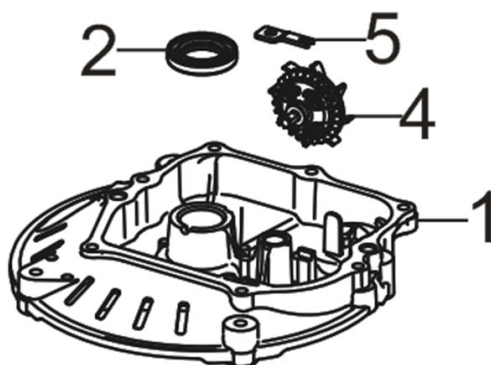

Position	Part number	Název	Name
1	540021023	Víko motoru	Crankcase cover
2	553SX1029	Gufero	Oil seal
4	540021026	Regulátor otáček	Governor gear
5	540021027	Přítlačná podložka	Pressing plate