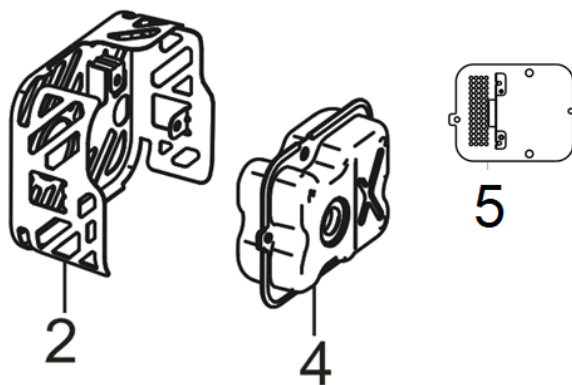

Position	Part number	Název	Name
2	540021082	Kryt výfuku	Muffler cover
4	540021084	Výfuk	Muffler
5	540021085	Těsnění výfuku	Muffler gasket