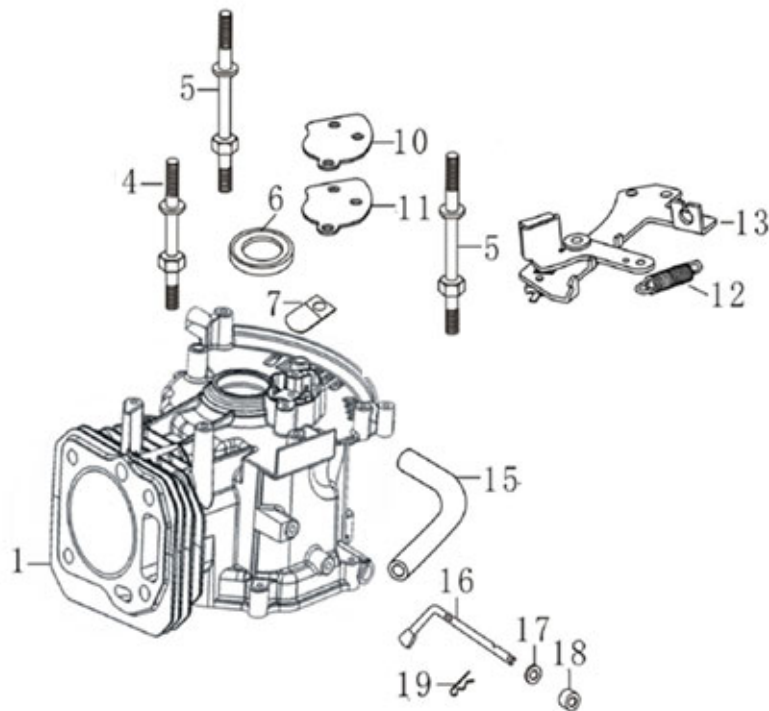

Position	Part number	Název	Name
1	SF-05*16,5	Šroub M5x16,5	Bolt M5x16,5
2	587003200	Ventilové víko	Cylinder head cover
3	587003201	Těsnění ventilového víka	Cylinder head cover gasket
4	565401080	Svíčka E7RTC	Spark plug E7RTC
5	SF-08*50	Šroub M8x50	Bolt M8x50
6	587003206	Hlava válce	Cylinder head
7	555601007	Svorník M6x95	Stud bolt M6x95
8	747001071	Svorník M6x97	Stud bolt M6x97
9	587003209	Těsnění hlavy válce	Cylinder head gasket

Position	Part number	Název	Name
2	171610015-0001	Pružina táhla regulátoru	Governor rod spring
3	555610003	Táhlo regulátoru	Governor rod
4	587003296	Deska regulátoru	Governor board
5	587003297	Vratná pružina regulátoru	Governor board
8	171620016-0001	Páka regulátoru	Governor lever
10	271660026-0001	Vypínač motoru	Engine stop switch