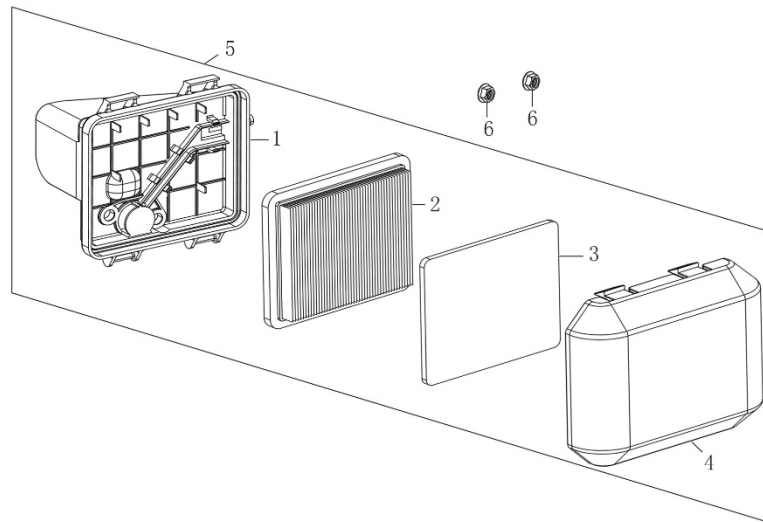

Position	Part number	Název	Name
1	180280052-T320	Příruba vzduchového filtru	Air filter base
2	180130178-T321	Vzduchový filtr	Air filter
3	180130157-T320	Předfiltr	Air filter sponge
4	555609004	Kryt vzduchového filtru	Air filter cover