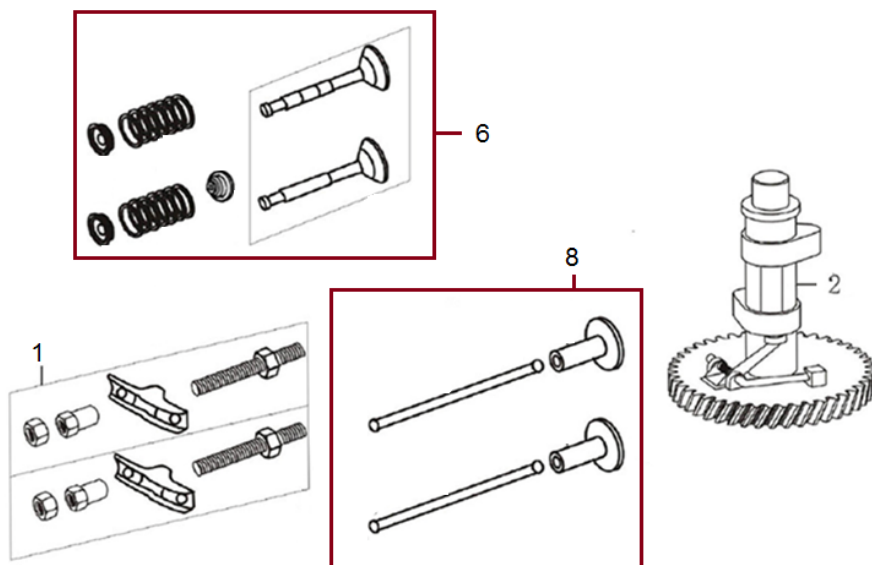

Position	Part number	Název	Name
1	SF-05*16,5	Šroub M5x16,5	Bolt M5x16,5
2	587003200	Ventilové víko	Cylinder head cover
3	587003201	Těsnění ventilového víka	Cylinder head cover gasket
4	565401080	Svíčka E7RTC	Spark plug E7RTC
5	SF-08*50	Šroub M8x50	Bolt M8x50
6	587003206	Hlava válce	Cylinder head
7	555601007	Svorník M6x95	Stud bolt M6x95
8	747001071	Svorník M6x97	Stud bolt M6x97
9	587003209	Těsnění hlavy válce	Cylinder head gasket

Position	Part number	Název	Name
1	555602001	Kliková skříň	Crankcase
4	555602004	Svorník klikové skříně M6x78,5	Crankcase stud M6x78,5
5	555602005	Svorník klikové skříně M6x85	Crankcase stud M6x85
6	553SX1059	Gufero 25x38x7	Oil seal 25x38x7
7	555602007	Membrána odvodušnění	Breathing membrane
10	555602010	Kryt odvodušnění	Breathing cover
11	555602011	Těsnění odvodušnění	Breathing gasket
12	555602012	Vratná pružina	Return spring
13	555602013	Brzda motoru	Engine brake
15	555602015	Hadička odvodušnění	Breathing tube
16	555602016	Ovládací táhlo regulátoru	Governor control rod
17	555602017	Podložka	Washer
18	25100123501	Gufero 6x11x4	Oil seal 6x11x4
19	381350004-0001	Závlačka	Cotter pin
21	380940346-0001	Úchyt kabelu	Cable holder

Position	Part number	Název	Name
1	110820026-0001	Víko motoru	Crankcase cover
2	SF-08*50	Šroub M8x50	Bolt M8x50
3	081118-100	Gufero 25x41,25x6	Oil seal 25x41,25x6
4	555603007	Přítlačná podložka	Fixing plate
7	555603006	Regulátor otáček	Governor gear
9	110830057-0001	Těsnění klikové skříně	Crankcase gasket
11	110690016-0002	Olejevá měrka kompletní	Oil dipstick assembly
12	110260025-0001	Vypouštěcí šroub	Oil drain bolt
13	380450514-0001	Podložka	Washer

Position	Part number	Název	Name
1	587003256	Vahadlo ventilu set	Valve rocker set
2	587003257	Vačková hřídel	Camshaft
3	587003261	Ventily set	Valve set
7	587003263	Zdvihátko ventilu set	Valve tappet set