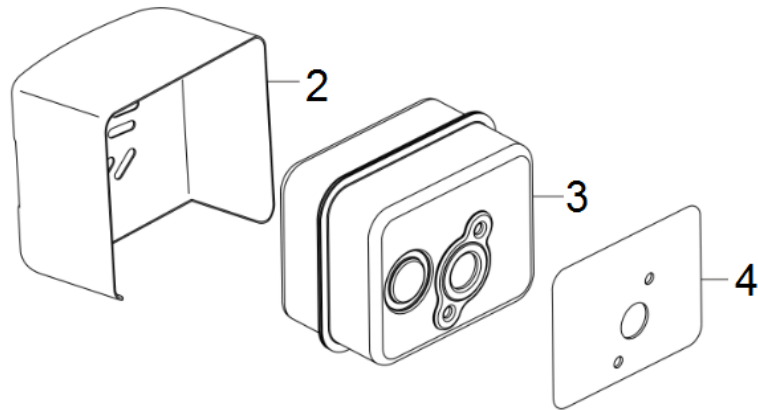

Position	Part number	Název	Name
2	587003304	Kryt výfuku	Muffler cover
3	587003305	Výfuk	Muffler
4	180660065-0001	Těsnění výfuku	Muffler gasket