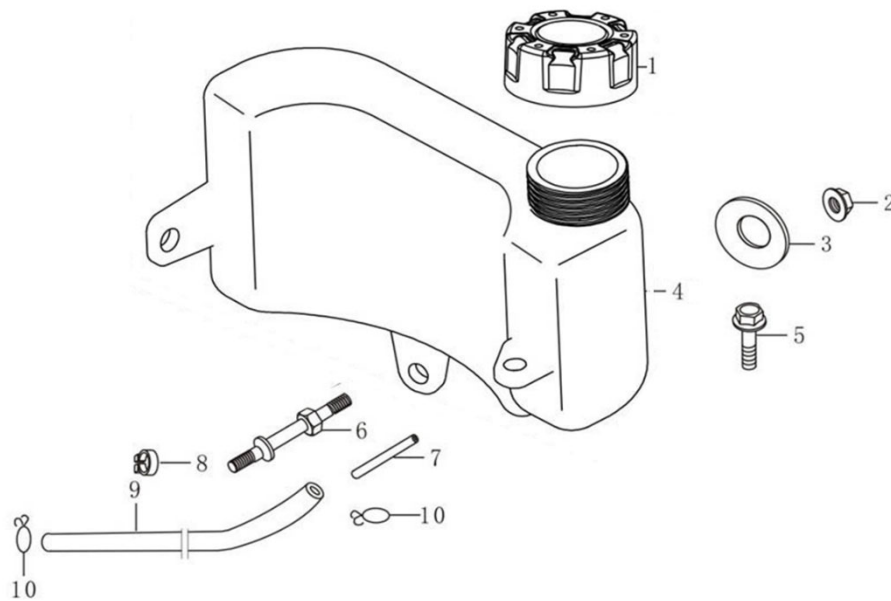

Position	Part number	Název	Name
1	587003307	Palivová zátka	Fuel tank cover
3	380450444-0002	Podložka	Washer
4	587003310	Palivová nádrž	Fuel tank
6	555613006	Svorník nádrže M6x60	Stud bolt M6x60
7	170010017-0001	Palivový filtr	Fuel filter
9	380750202-0001	Palivová hadička	Fuel tube
10	380950190-0001	Svorka hadičky	Fuel tube clip