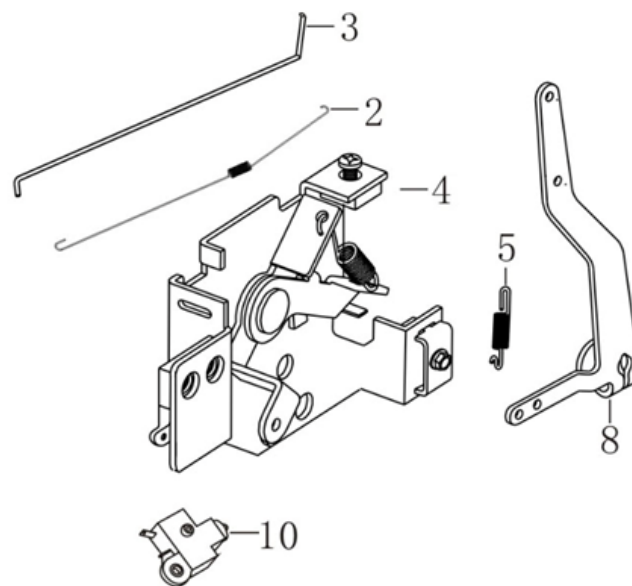

Position	Part number	Název	Name
1	SF-05*16,5	Šroub M5x16,5	Bolt M5x16,5
2	587003200	Ventilové víko	Cylinder head cover
3	587003201	Těsnění ventilového víka	Cylinder head cover gasket
4	565401080	Svíčka E7RTC	Spark plug E7RTC
5	SF-08*50	Šroub M8x50	Bolt M8x50
6	587003206	Hlava válce	Cylinder head
7	555601007	Svorník M6x95	Stud bolt M6x95
8	747001071	Svorník M6x97	Stud bolt M6x97
9	587003209	Těsnění hlavy válce	Cylinder head gasket

Position	Part number	Název	Name
1	587003256	Vahadlo ventilu set	Valve rocker set
2	587003257	Vačková hřídel	Camshaft
3	587003261	Ventily set	Valve set
7	587003263	Zdvihátko ventilu set	Valve tappet set

Position	Part number	Název	Name
1	193490095-0001	Startér mechanický	Starter assembly
2	555606002	Kryt motoru	Engine cover
5	587003268	Ovládací páka regulátoru plastová	Governor plastic control lever
6	587003269	Krytka	Dust cap
8	587003271	Táhlo plynu	Throttle rod
9	587003272	Táhlo sytiče	Choke rod
11	587003274	Automatické ovládání sytiče	Automatic choke control

Position	Part number	Název	Name
2	171610015-0001	Pružina táhla regulátoru	Governor rod spring
3	555610003	Táhlo regulátoru	Governor rod
4	587003296	Deska regulátoru	Governor board
5	587003297	Vratná pružina regulátoru	Governor board
8	171620016-0001	Páka regulátoru	Governor lever
10	271660026-0001	Vypínač motoru	Engine stop switch