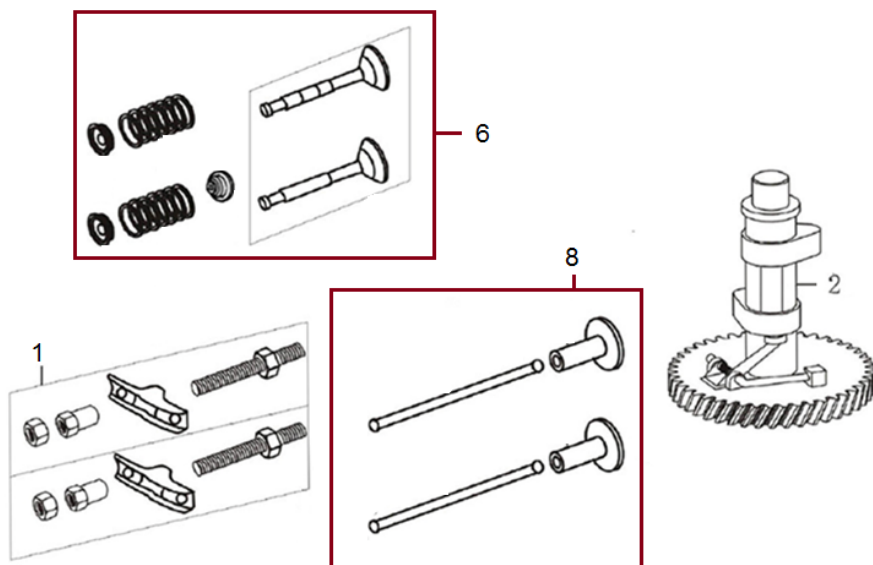

Position	Part number	Název	Name
1	587003256	Vahadlo ventilu set	Valve rocker set
2	587003257	Vačková hřídel	Camshaft
3	587003261	Ventily set	Valve set
7	587003263	Zdvihátko ventilu set	Valve tappet set