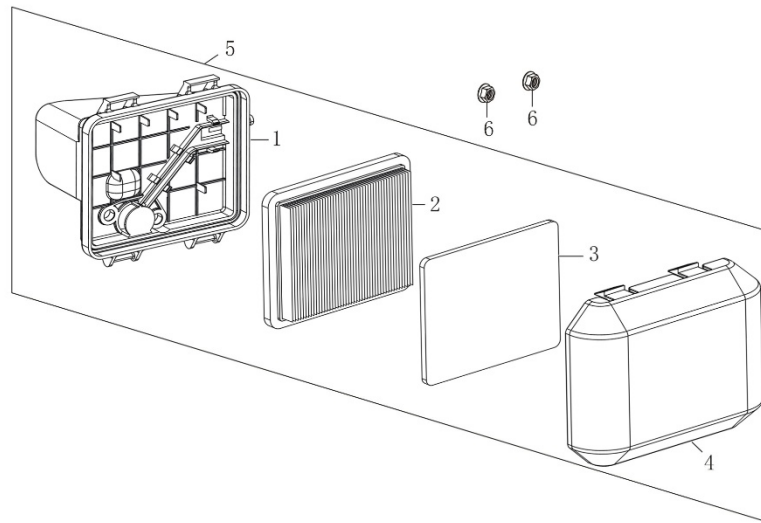

Position	Part number	Název	Name
1	180280052-T320	Příruba vzduchového filtru	Air filter base
2	180130178-T321	Vzduchový filtr	Air filter
3	180130157-T320	Předfiltr	Air filter sponge
4	555609004	Kryt vzduchového filtru	Air filter cover