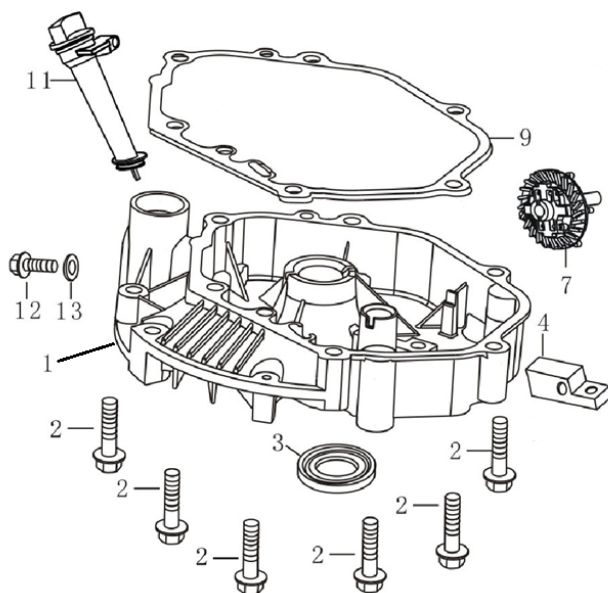

Position	Part number	Název	Name
1	110820026-0001	Víko motoru	Crankcase cover
2	SF-08*50	Šroub M8x50	Bolt M8x50
3	081118-100	Gufero 25x41,25x6	Oil seal 25x41,25x6
4	555603007	Přítlačná podložka	Fixing plate
7	555603006	Regulátor otáček	Governor gear
9	110830057-0001	Těsnění klikové skříně	Crankcase gasket
11	110690016-0002	Olejevá měrka kompletní	Oil dipstick assembly
12	110260025-0001	Vypouštěcí šroub	Oil drain bolt
13	380450514-0001	Podložka	Washer