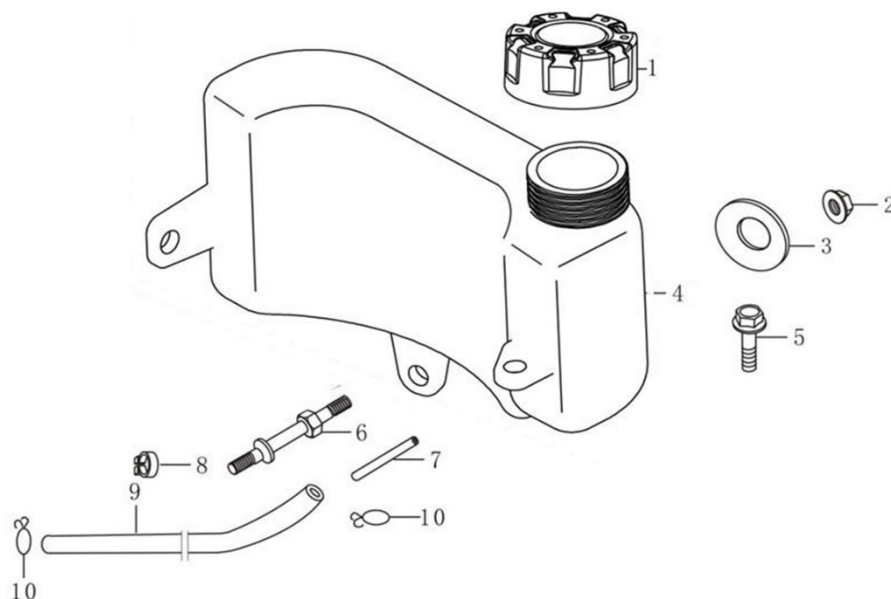

Position	Part number	Název	Name
1	587003307	Palivová zátka	Fuel tank cover
3	380450444-0002	Podložka	Washer
4	587003310	Palivová nádrž	Fuel tank
6	555613006	Svorník nádrže M6x60	Stud bolt M6x60
7	170010017-0001	Palivový filtr	Fuel filter
9	380750202-0001	Palivová hadička	Fuel tube
10	380950190-0001	Svorka hadičky	Fuel tube clip