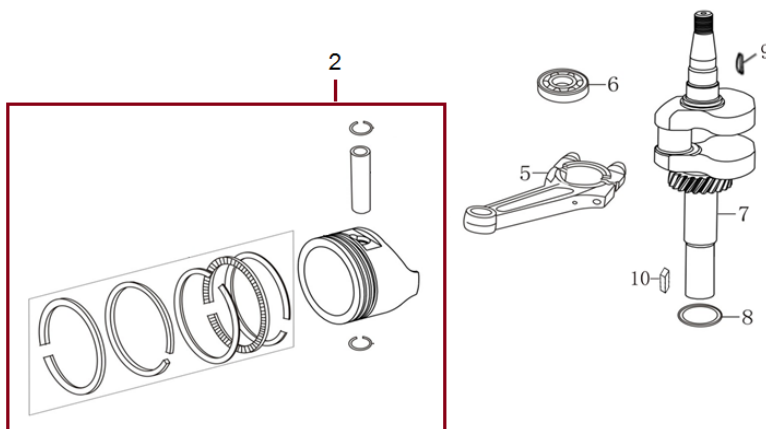

Position	Part number	Název	Name
1	587003247	Píst kompletní	Piston assembly
5	130150052-0001	Ojnice	Connecting rod
6	6205	Ložisko 6205	Bearing 6205
7	555604007	Kliková hřídel	Crankshaft
8	587003253	Podložka	Washer