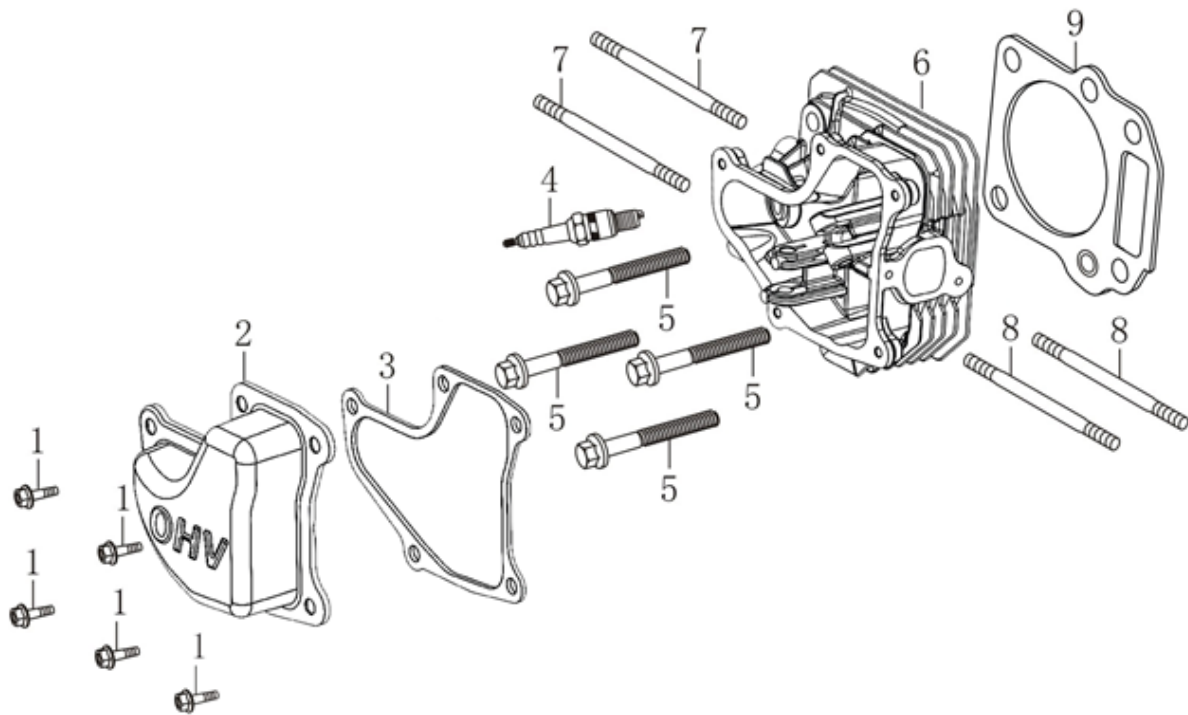

Position	Part number	Název	Name
1	SF-05*16,5	Šroub M5x16,5	Bolt M5x16,5
2	587003200	Ventilové víko	Cylinder head cover
3	587003201	Těsnění ventilového víka	Cylinder head cover gasket
4	565401080	Svíčka E7RTC	Spark plug E7RTC
5	SF-08*50	Šroub M8x50	Bolt M8x50
6	587003206	Hlava válce	Cylinder head
7	555601007	Svorník M6x95	Stud bolt M6x95
8	747001071	Svorník M6x97	Stud bolt M6x97
9	587003209	Těsnění hlavy válce	Cylinder head gasket