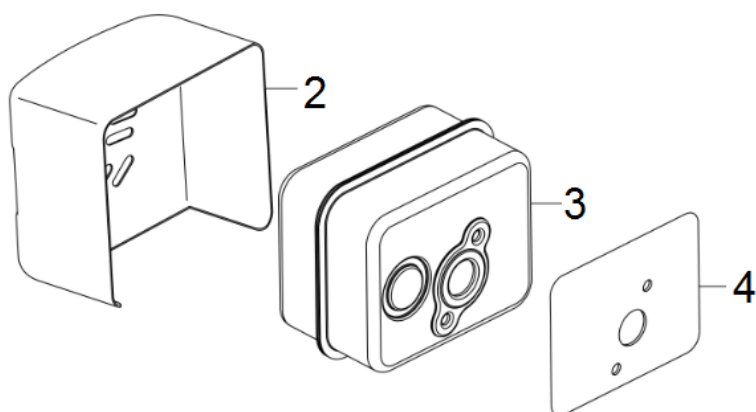

Position	Part number	Název	Name
2	587003304	Kryt výfuku	Muffler cover
3	587003305	Výfuk	Muffler
4	180660065-0001	Těsnění výfuku	Muffler gasket