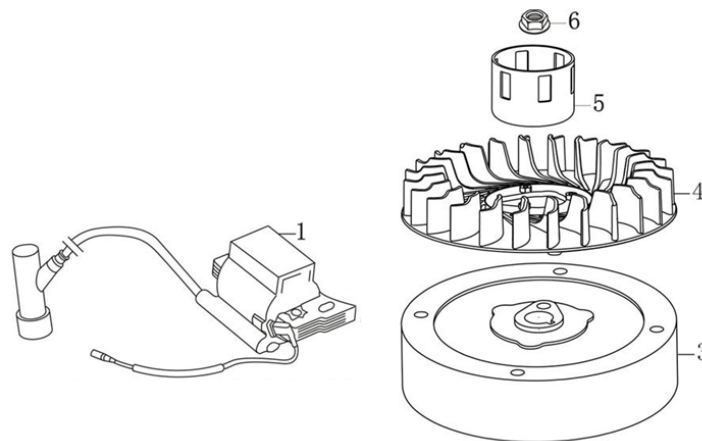

Position	Part number	Název	Name
1	555608001	Cívka zapalování	Ignition coil
3	270020096-0001	Setrvačnik	Flywheel
4	160180015-0001	Ventilátor	Fan
5	193590005-0001	Miska startéru	Starter idle pulley
6	746001066	Matice M14x1,5	Nut M14x1,5