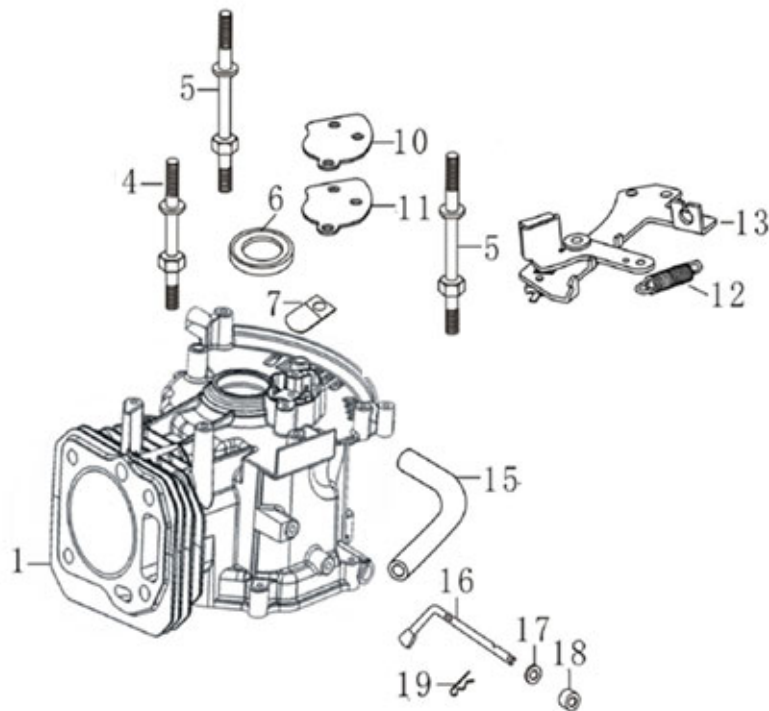

Position	Part number	Název	Name
1	SF-05*16,5	Šroub M5x16,5	Bolt M5x16,5
2	587003200	Ventilové víko	Cylinder head cover
3	587003201	Těsnění ventilového víka	Cylinder head cover gasket
4	565401080	Svíčka E7RTC	Spark plug E7RTC
5	SF-08*50	Šroub M8x50	Bolt M8x50
6	587003206	Hlava válce	Cylinder head
7	555601007	Svorník M6x95	Stud bolt M6x95
8	747001071	Svorník M6x97	Stud bolt M6x97
9	587003209	Těsnění hlavy válce	Cylinder head gasket