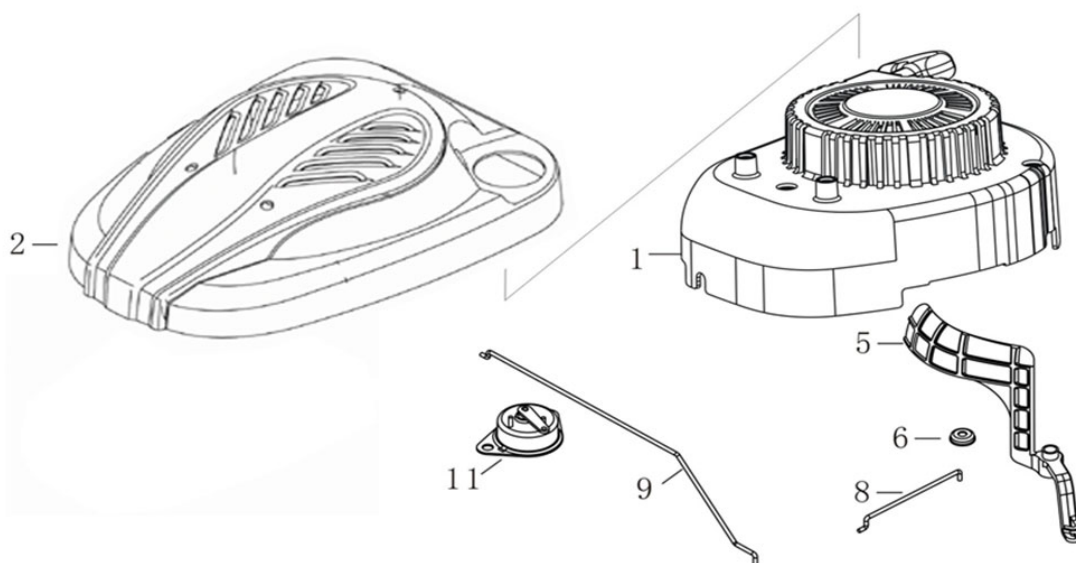

Position	Part number	Název	Name
1	193490095-0001	Startér mechanický	Starter assembly
2	555606002	Kryt motoru	Engine cover
5	587003268	Ovládací páka regulátoru plastová	Governor plastic control lever
6	587003269	Krytka	Dust cap
8	587003271	Táhlo plynu	Throttle rod
9	587003272	Táhlo sytiče	Choke rod
11	587003274	Automatické ovládání sytiče	Automatic choke control