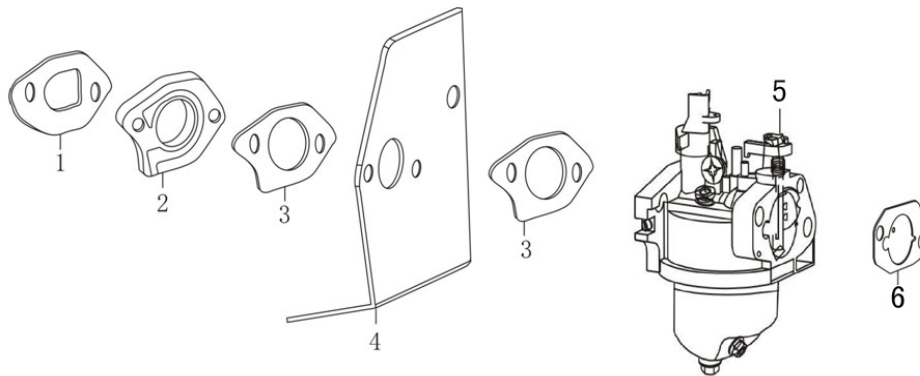

Position	Part number	Název	Name
1	587003276	Těsnění příruby karburátoru	Insulator gasket
2	587003277	Příruba karburátoru	Carburetor insulator
3	170430147-0001	Těsnění karburátoru	Carburetor gasket
4	170450001-0001	Vložka před karburátor	Carburetor heat shield
5	587003280	Karburátor	Carburetor
6	587003281	Těsnění vzduchového filtru	Air filter gasket