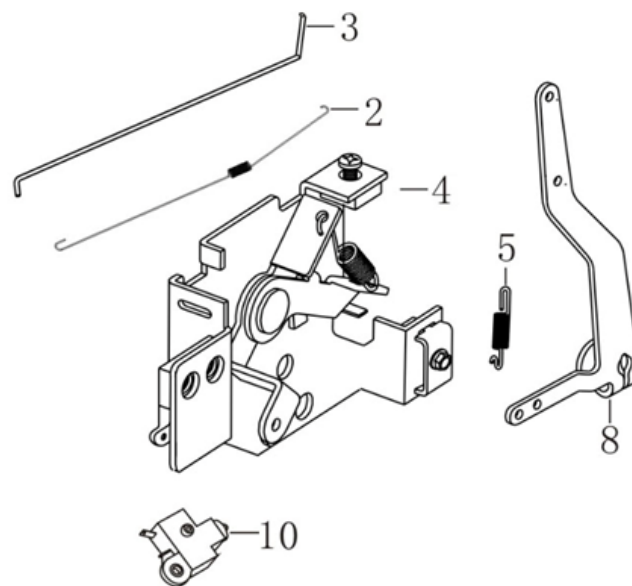

Position	Part number	Název	Name
1	587003256	Vahadlo ventilu set	Valve rocker set
2	587003257	Vačková hřídel	Camshaft
3	587003261	Ventily set	Valve set
7	587003263	Zdvihátko ventilu set	Valve tappet set

Position	Part number	Název	Name
1	587003276	Těsnění příruby karburátoru	Insulator gasket
2	587003277	Příruba karburátoru	Carburetor insulator
3	170430147-0001	Těsnění karburátoru	Carburetor gasket
4	170450001-0001	Vložka před karburátor	Carburetor heat shield
5	587003280	Karburátor	Carburetor
6	587003281	Těsnění vzduchového filtru	Air filter gasket

Position	Part number	Název	Name
1	555608001	Cívka zapalování	Ignition coil
3	270020096-0001	Setrvačnik	Flywheel
4	160180015-0001	Ventilátor	Fan
5	193590005-0001	Miska startéru	Starter idle pulley
6	746001066	Matice M14x1,5	Nut M14x1,5

Position	Part number	Název	Name
2	171610015-0001	Pružina táhla regulátoru	Governor rod spring
3	555610003	Táhlo regulátoru	Governor rod
4	587003296	Deska regulátoru	Governor board
5	587003297	Vratná pružina regulátoru	Governor board
8	171620016-0001	Páka regulátoru	Governor lever
10	271660026-0001	Vypínač motoru	Engine stop switch