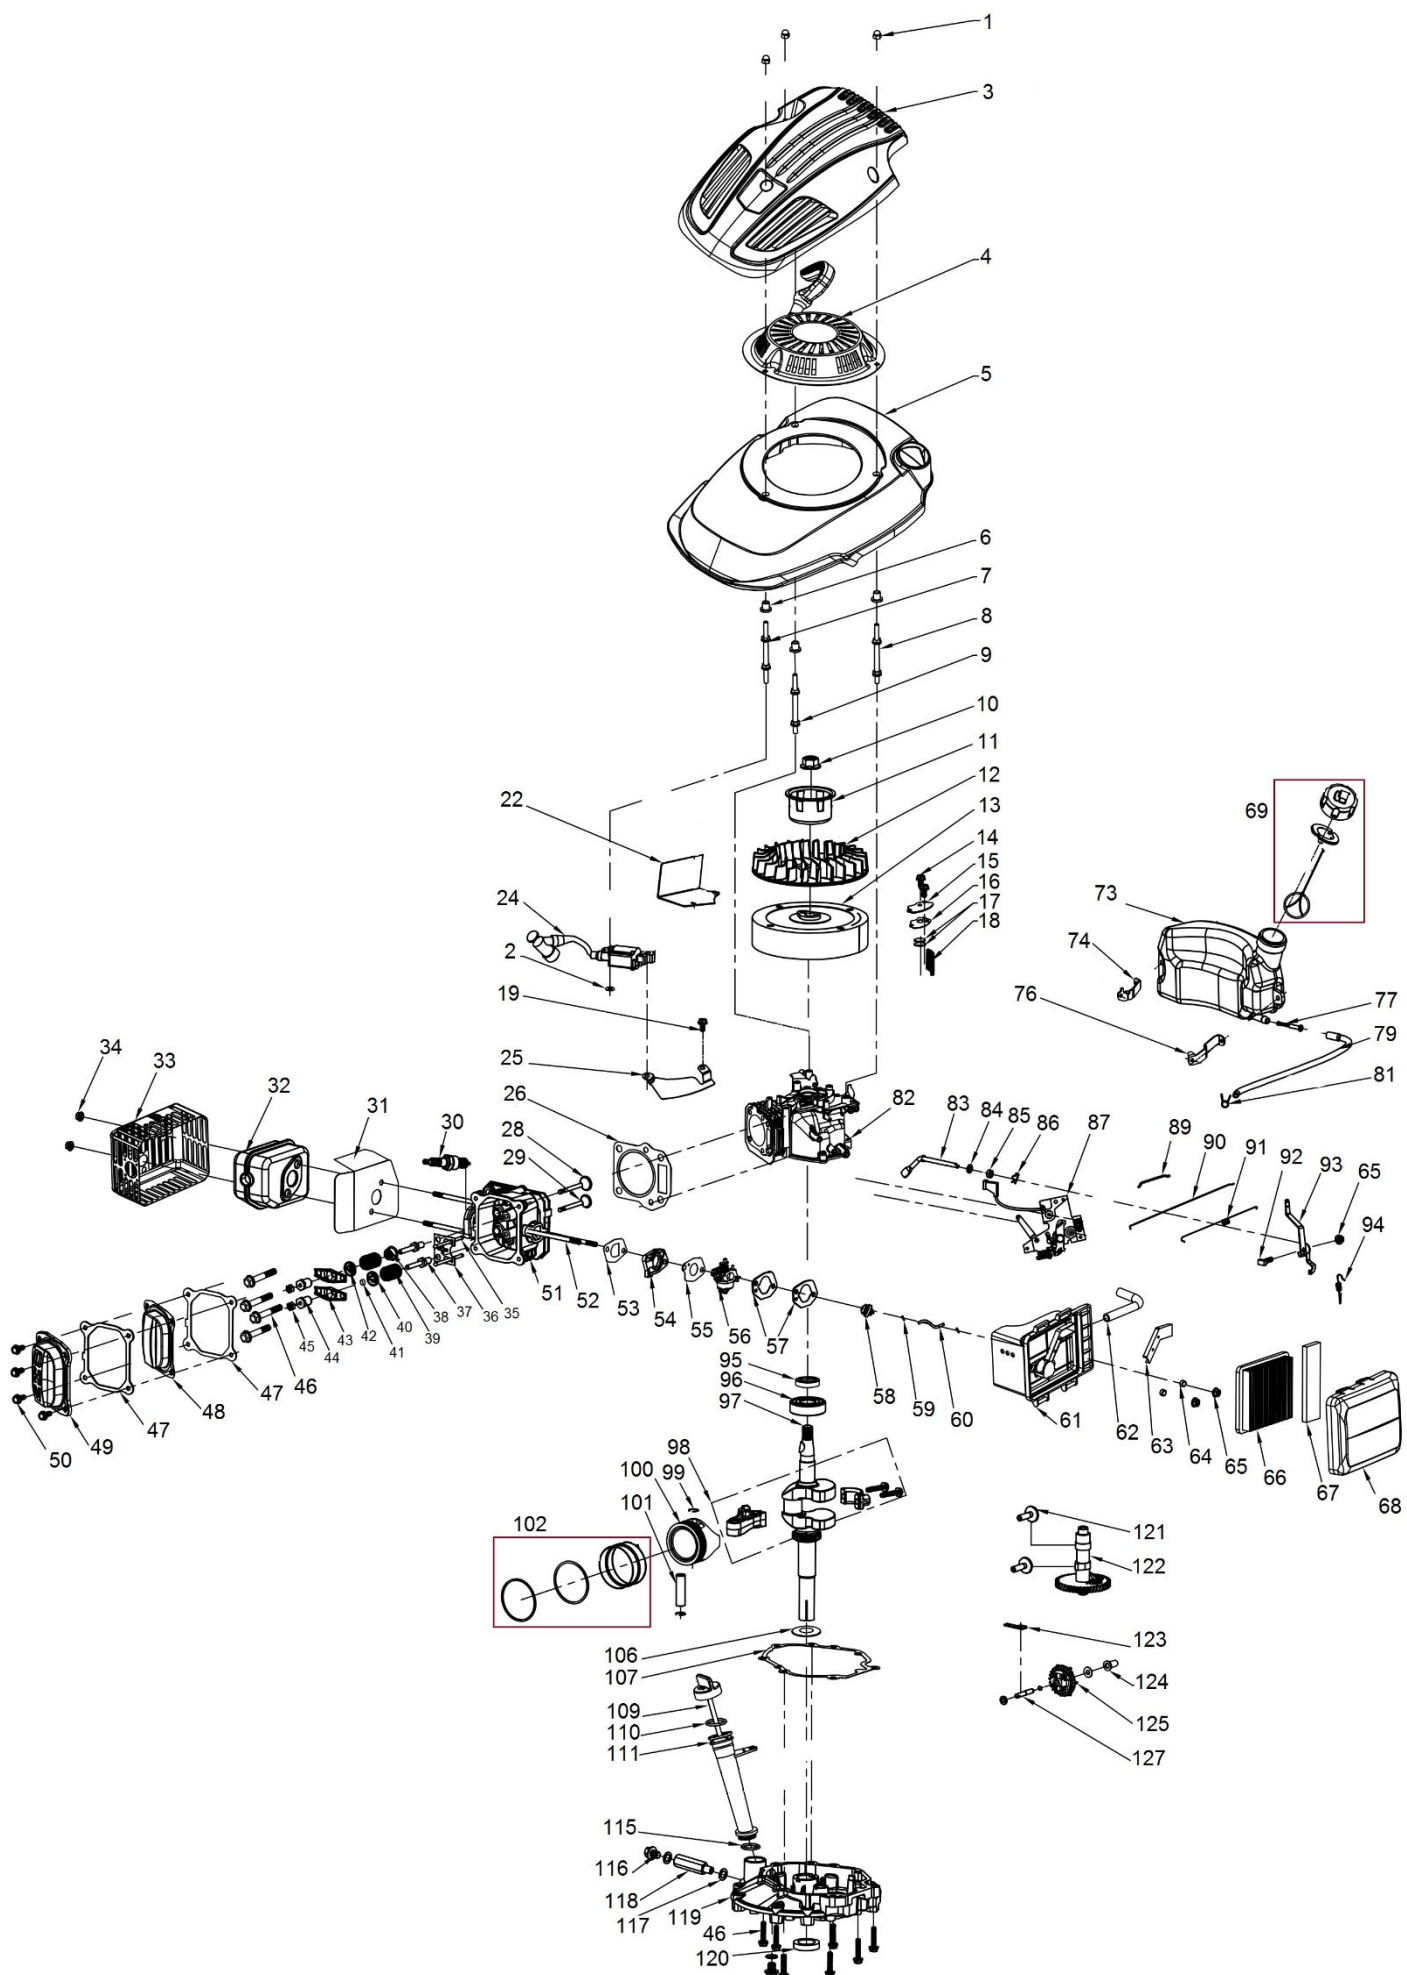

HECHT® 5651

made for garden

Position	Part number	Název	Name
1	M-06K	Matice	Nut
3	810101003	Vrchní kryt motoru	Engine Cover
4	23052002801	Startér kompletní	Recoil Start Assy
5	810101005	Kryt ventilátoru	Blower Housing
6	810101006	Pouzdro	Blower Housing Bush
7	810101007	Svorník startéru I	Blower Housing Fixing Bolt I
8	810101008	Svorník startéru II	Blower housing Fixing Bolt II
9	810101009	Svorník startéru III	Blower Housing Fixing Bolt III
10	746001066	Matice	Nut
11	810101011	Miska startéru	Starter idle pulley
12	810101012	Ventilátor	Fan
13	810101013	Setrvačnick	Flywheel
15	810101015	Kryt odvodušnění	Breathing cover
16	810101016	Těsnění	Breathing gasket
17	810101017	Membrána odvodušnění	Breathing membrane
18	810101018	Sítka	Net
20	810101020	Kryt	Cover
22	810101022	Kryt	Cover
24	810101024	Cívka zapalování	Ignition coil
25	810101025	Kryt	Cover
26	810101026	Těsnění hlavy válce	Cylinder head gasket
28	810101028	Sací ventil	Intake valve
29	810101029	Výfukový ventil	Exhaust valve
30	A969P	Svíčka zapalování	Spark Plug
31	810101031	Těsnění výfuku	Muffler gasket
32	810101032	Výfuk	Muffler
33	810101033	Kryt výfuku	Muffler Cover
35	810101035	Zdvihací tyčka ventilu	Valve pushing rod
36	810101036	Vodící deska ventilu	Valve guide plate
37	810101037	Seřizovací šroub ventilu	Valve screw
38	810101038	Těsnění ventilu	Valve gasket
39	810101039	Pružina ventilu	Valve spring
40	810101040	Podložka pružiny výfukového ventilu	Exhaust valve washer
41	810101041	Koncovka ventilu	Valve rotator
42	810101042	Podložka pružiny sacího ventilu	Intake valve washer
43	810101043	Vahadlo ventilu	Valve rocker
44	810101044	Matice ventilu	Valve nut
45	810101045	Matice	Nut
46	100205047	Šroub	Screw
47	810101047	Těsnění ventilového víka	Cylinder head cover gasket
48	810101048	Ventilové víko vnitřní	Cylinder head cover inner
49	810101049	Ventilové víko vnější	Cylinder head cover outer
50	810101050	Šroub	Bolt
51	810101051	Hlava válce	Cylinder head
52	810101052	Svorník	Stud bolt
53	810101053	Těsnění příruby karburátoru	Insulator gasket
54	810101054	Příruba karburátoru	Carburetor insulator
55	810101055	Těsnění karburátoru	Carburetor gasket
56	810101056	Karburátor	Carburetor
57	810101057	Těsnění vzduchového filtru	Air filter gasket
58	810101058	Primer	Primer
59	810101059	Svorka hadičky	Tube clip
60	810101060	Hadička	Tube
61	810101061	Příruba vzduchového filtru	Air filter base
62	810101062	Hadička	Tube
63	810101063	Vnitřní krytka vzduchového filtru	Air filter inner cover
64	810101064	Pouzdro příruby filtru	Air filter base bushing