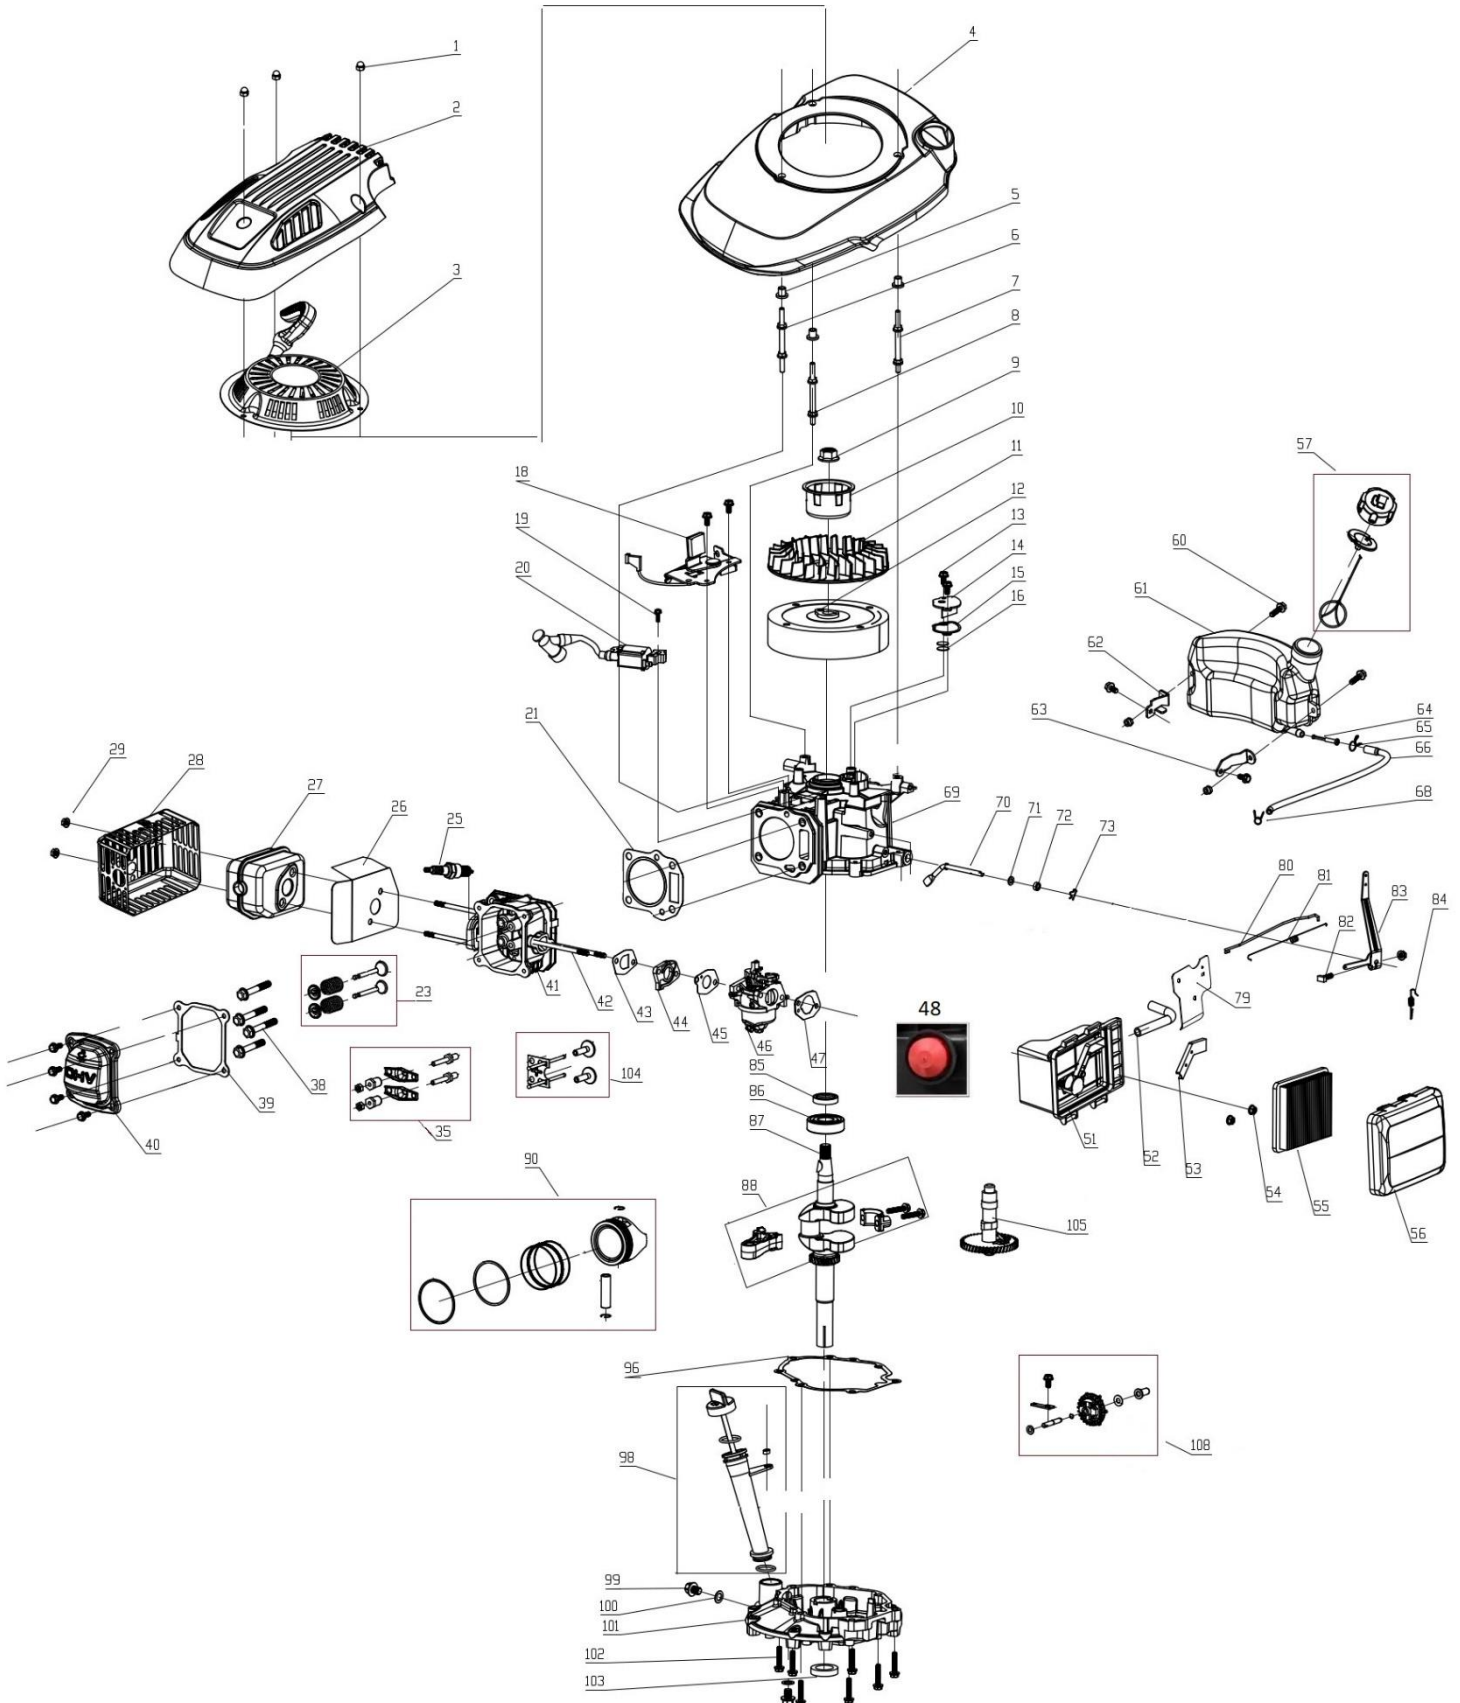

HECHT® 5665

made for garden

Position	Part number	Název	Name
82	566600074	Držák bočního výhozu	Side discharge holder
83	566600075	Osa bočního výhozu	Side discharge axle
84	566600076	Pružina bočního výhozu	Side discharge spring
85	566600077	Klapka bočního výhozu	Side discharge flap
86	566600078	Usměrňovač bočního výhozu	Side discharge protecting cover