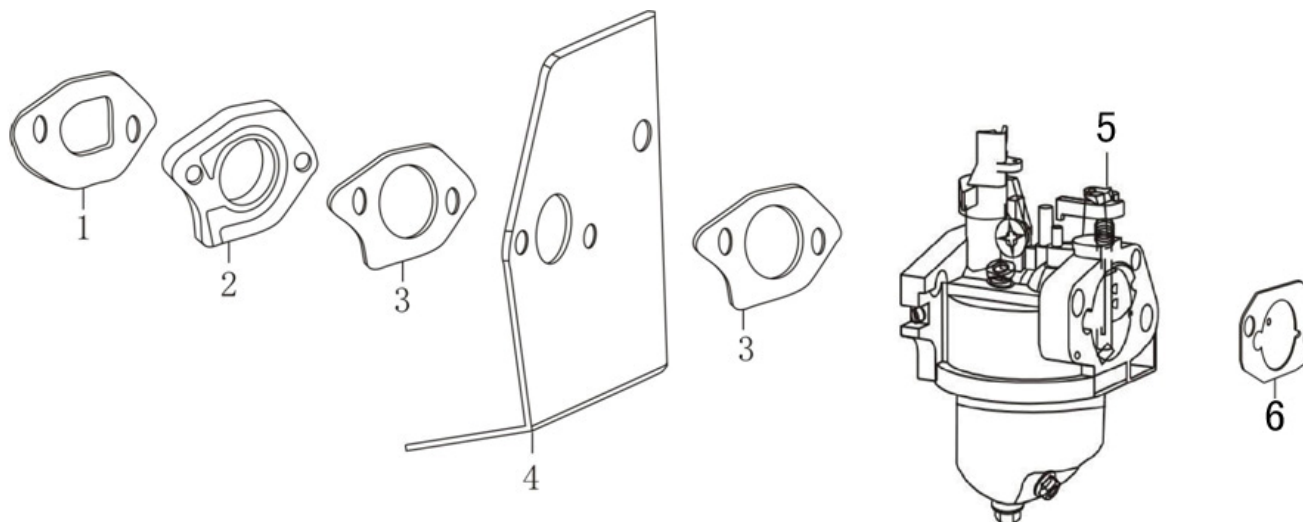

Position	Part number	Název	Name
1	587003276	Těsnění příruby karburátoru	Insulator gasket
2	587003277	Příruba karburátoru	Carburetor insulator
3	170430147-0001	Těsnění karburátoru	Carburetor gasket
4	170450001-0001	Vložka před karburátor	Carburetor heat shield
5	587003280	Karburátor	Carburetor
6	587003281	Těsnění vzduchového filtru	Air filter gasket