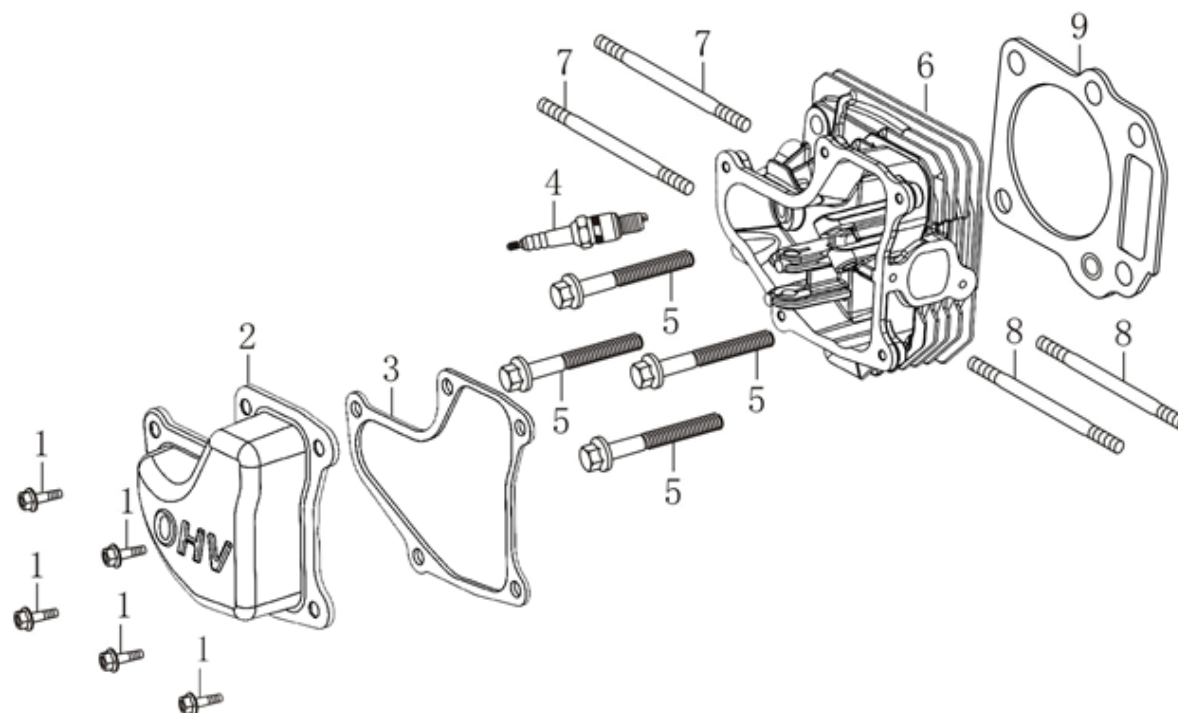

Position	Part number	Název	Name
1	SF-05*16,5	Šroub M5x16,5	Bolt M5x16,5
2	587003200	Ventilové víko	Cylinder head cover
3	587003201	Těsnění ventilového víka	Cylinder head cover gasket
4	565401080	Svíčka E7RTC	Spark plug E7RTC
5	SF-08*50	Šroub M8x50	Bolt M8x50
6	587003206	Hlava válce	Cylinder head
7	555601007	Svorník M6x95	Stud bolt M6x95
8	747001071	Svorník M6x97	Stud bolt M6x97
9	587003209	Těsnění hlavy válce	Cylinder head gasket