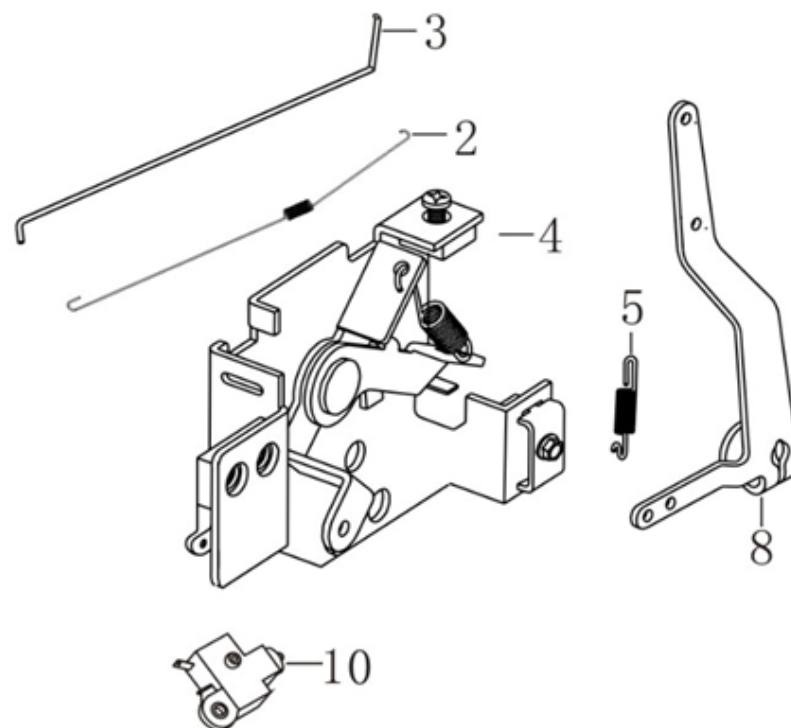

Position	Part number	Název	Name
2	171610015-0001	Pružina táhla regulátoru	Governor rod spring
3	555610003	Táhlo regulátoru	Governor rod
4	587003296	Deska regulátoru	Governor board
5	587003297	Vratná pružina regulátoru	Governor board
8	171620016-0001	Páka regulátoru	Governor lever
10	271660026-0001	Vypínač motoru	Engine stop switch