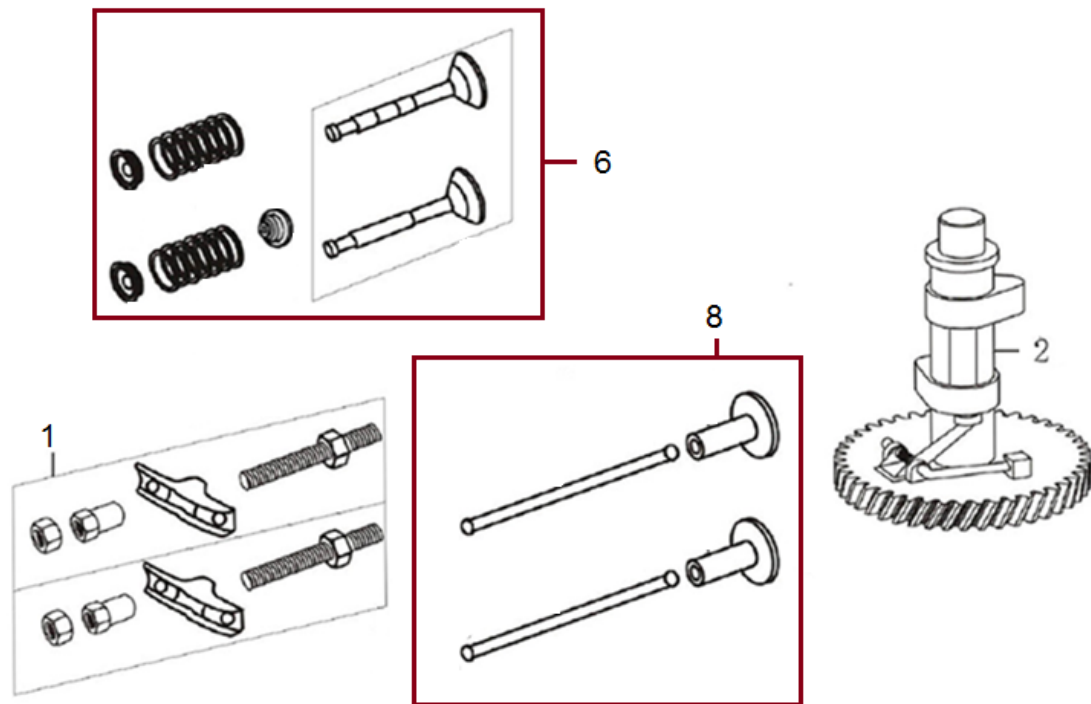

Position	Part number	Název	Name
1	587003256	Vahadlo ventilu set	Valve rocker set
2	587003257	Vačková hřídel	Camshaft
6	587003261	Ventily set	Valve set
8	587003263	Zdvihátko ventilu set	Valve tappet set