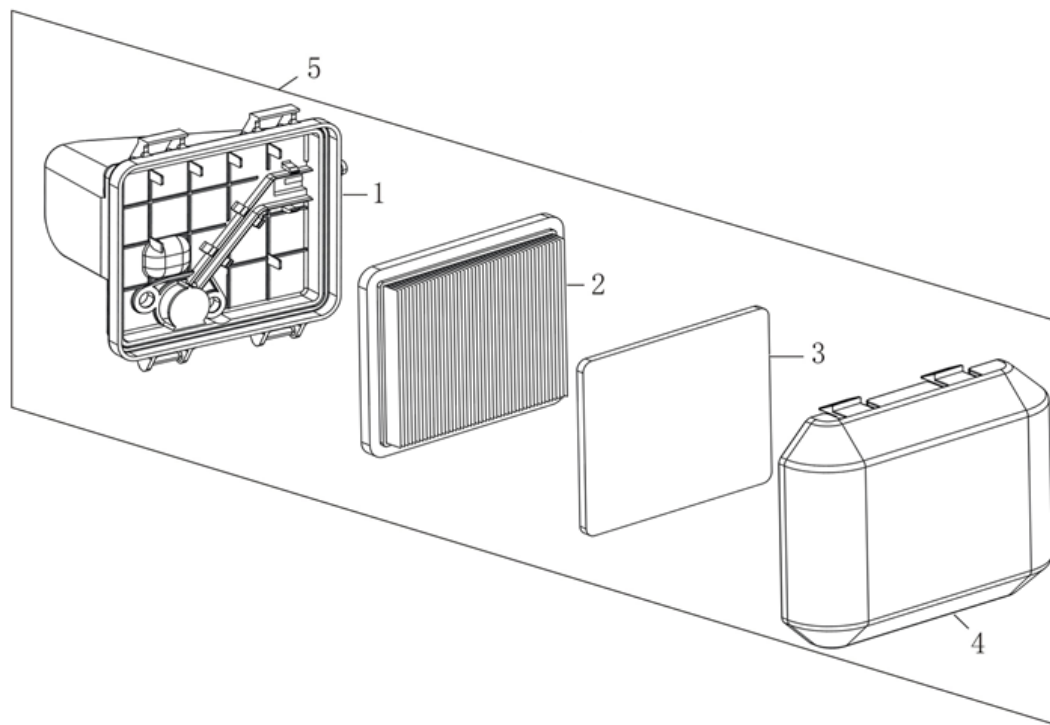

Position	Part number	Název	Name
1	180280052-T320	Příruba vzduchového filtru	Air filter base
2	180130178-T321	Vzduchový filtr	Air filter
3	180130157-T320	Předfiltr	Air filter sponge
4	555609004	Kryt vzduchového filtru	Air filter cover