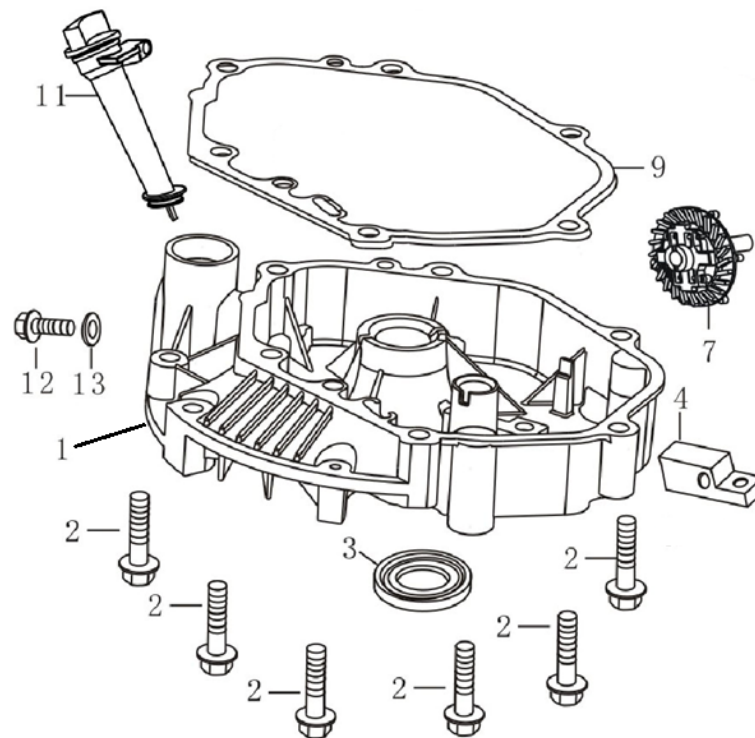

Position	Part number	Název	Name
1	110820026-0001	Víko motoru	Crankcase cover
2	SF-08*50	Šroub M8x50	Bolt M8x50
3	081118-100	Gufero 25x41,25x6	Oil seal 25x41,25x6
4	555603007	Přítlačná podložka	Fixing plate
7	555603006	Regulátor otáček	Governor gear
9	110830057-0001	Těsnění klikové skříně	Crankcase gasket
11	110690016-0002	Olejevá měrka kompletní	Oil dipstick assembly
12	110260025-0001	Vypouštěcí šroub	Oil drain bolt
13	380450514-0001	Podložka	Washer