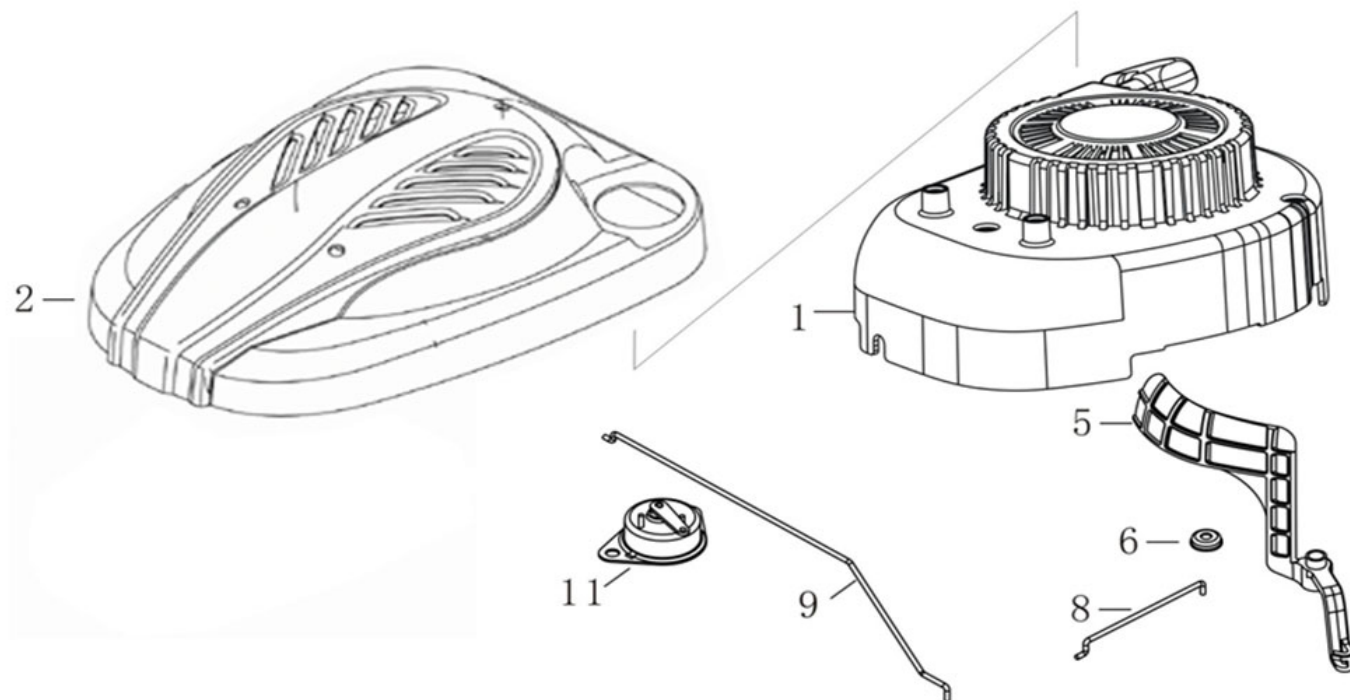

Position	Part number	Název	Name
1	193490095-0001	Startér mechanický	Starter assembly
2	555606002	Kryt motoru	Engine cover
5	587003268	Ovládací páka regulátoru plastová	Governor plastic control lever
6	587003269	Krytka	Dust cap
8	587003271	Táhlo plynu	Throttle rod
9	587003272	Táhlo sytiče	Choke rod
11	587003274	Automatické ovládání sytiče	Automatic choke control