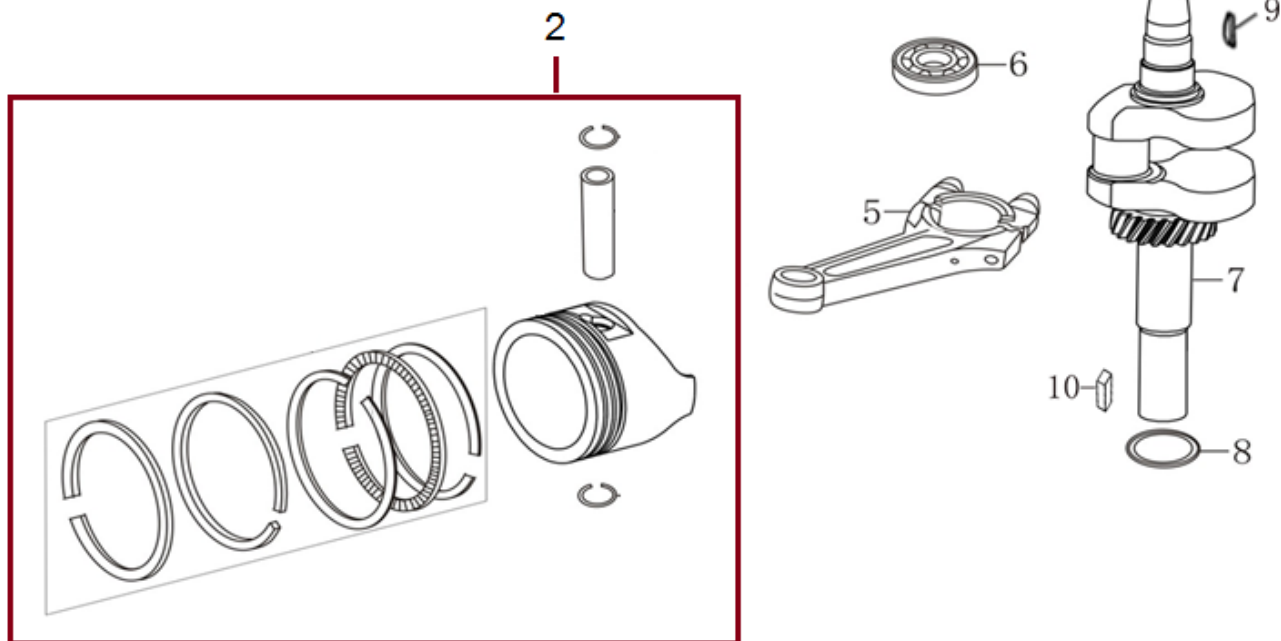

Position	Part number	Název	Name
2	587003247	Píst kompletní	Piston assembly
5	130150052-0001	Ojnice	Connecting rod
6	6205	Ložisko 6205	Bearing 6205
7	587003252	Klíková hřídel	Crankshaft
8	587003253	Podložka	Washer
9	380620050-0001	Woodruffovo pero 4x5,5x12,5	Woodruff key 4x5,5x12,5
10	746000039	klínek 4,7x4,7x40	Flat key 4,7x4,7x40