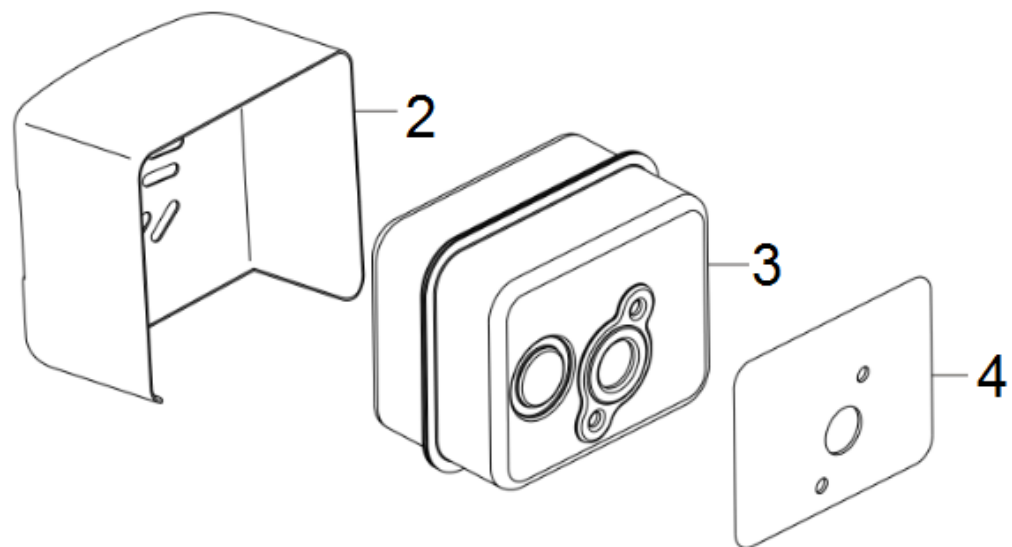

Position	Part number	Název	Name
2	587003304	Kryt výfuku	Muffler cover
3	587003305	Výfuk	Muffler
4	180660065-0001	Těsnění výfuku	Muffler gasket