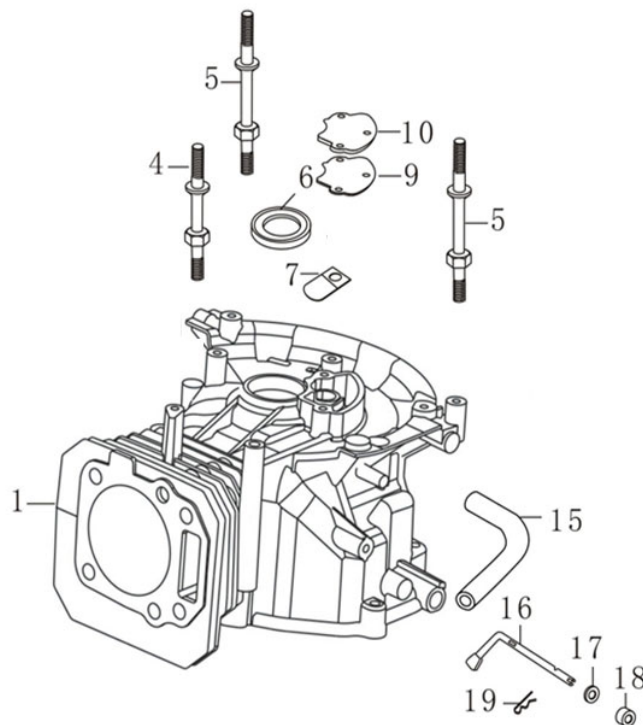

Position	Part number	Název	Name
1	555602001	Kliková skříň	Crankcase
4	555602004	Svorník klikové skříně M6x78,5	Crankcase stud M6x78,5
5	555602005	Svorník klikové skříně M6x85	Crankcase stud M6x85
6	553SX1059	Gufero 25x38x7	Oil seal 25x38x7
7	555602007	Membrána odvodušnění	Breathing membrane
9	555602011	Těsnění odvodušnění	Breathing gasket
10	555602010	Kryt odvodušnění	Breathing cover
15	555602015	Hadička odvodušnění	Breathing tube
16	555602016	Ovládací táhlo regulátoru	Governor control rod
17	555602017	Podložka	Washer
18	25100123501	Gufero 6x11x4	Oil seal 6x11x4
19	381350004-0001	Závlačka	Cotter pin
21	380940346-0001	Úchyt kabelu	Cable holder