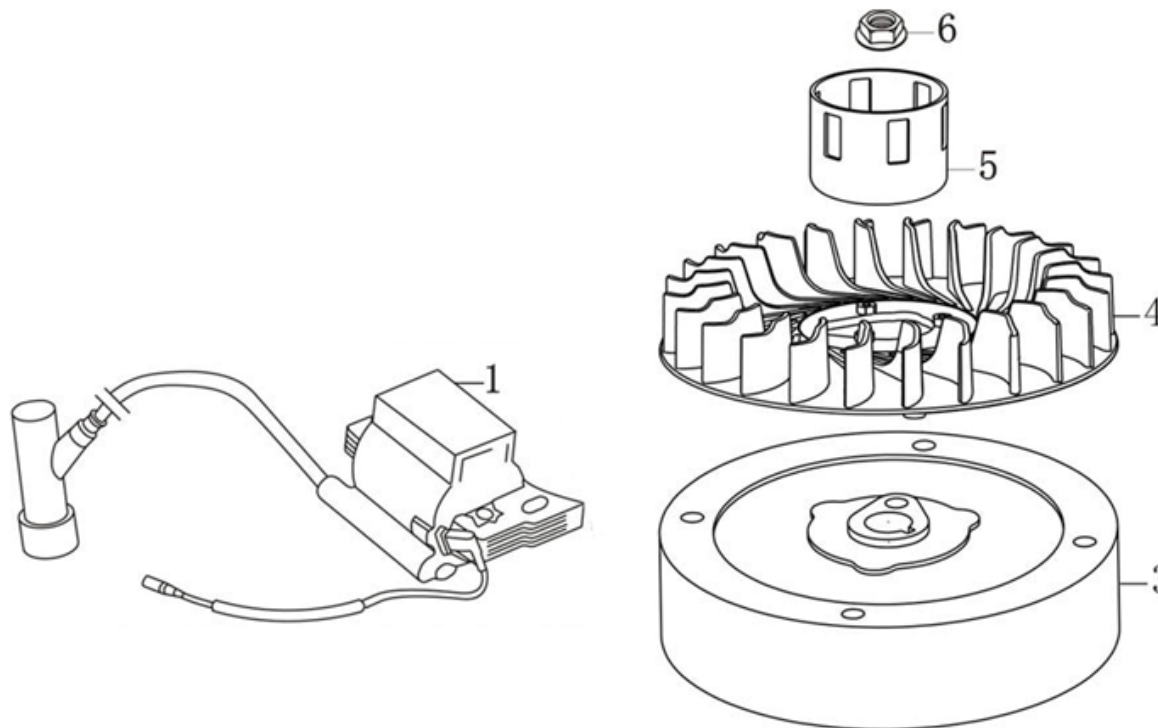

Position	Part number	Název	Name
1	555608001	Cívka zapalování	Ignition coil
3	270020126-0001	Setrvačník	Flywheel
4	160180015-0001	Ventilátor	Fan
5	193590005-0001	Miska startéru	Starter idle pulley
6	746001066	Matice M14x1,5	Nut M14x1,5