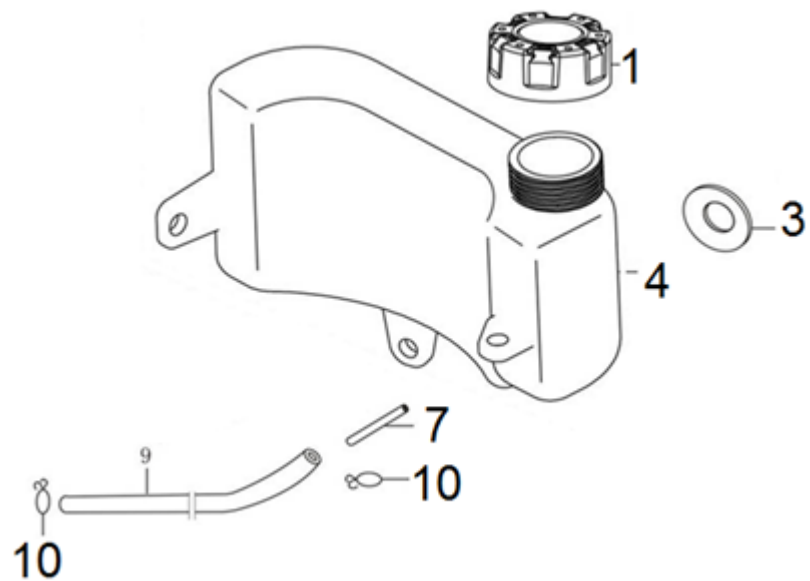

Position	Part number	Název	Name
1	587003307	Palivová zátka	Fuel tank cover
3	380450444-0002	Podložka	Washer
4	587003310	Palivová nádrž	Fuel tank
7	170010017-0001	Palivový filtr	Fuel filter
9	380750202-0001	Palivová hadička	Fuel tube
10	380950190-0001	Svorka hadičky	Fuel tube clip