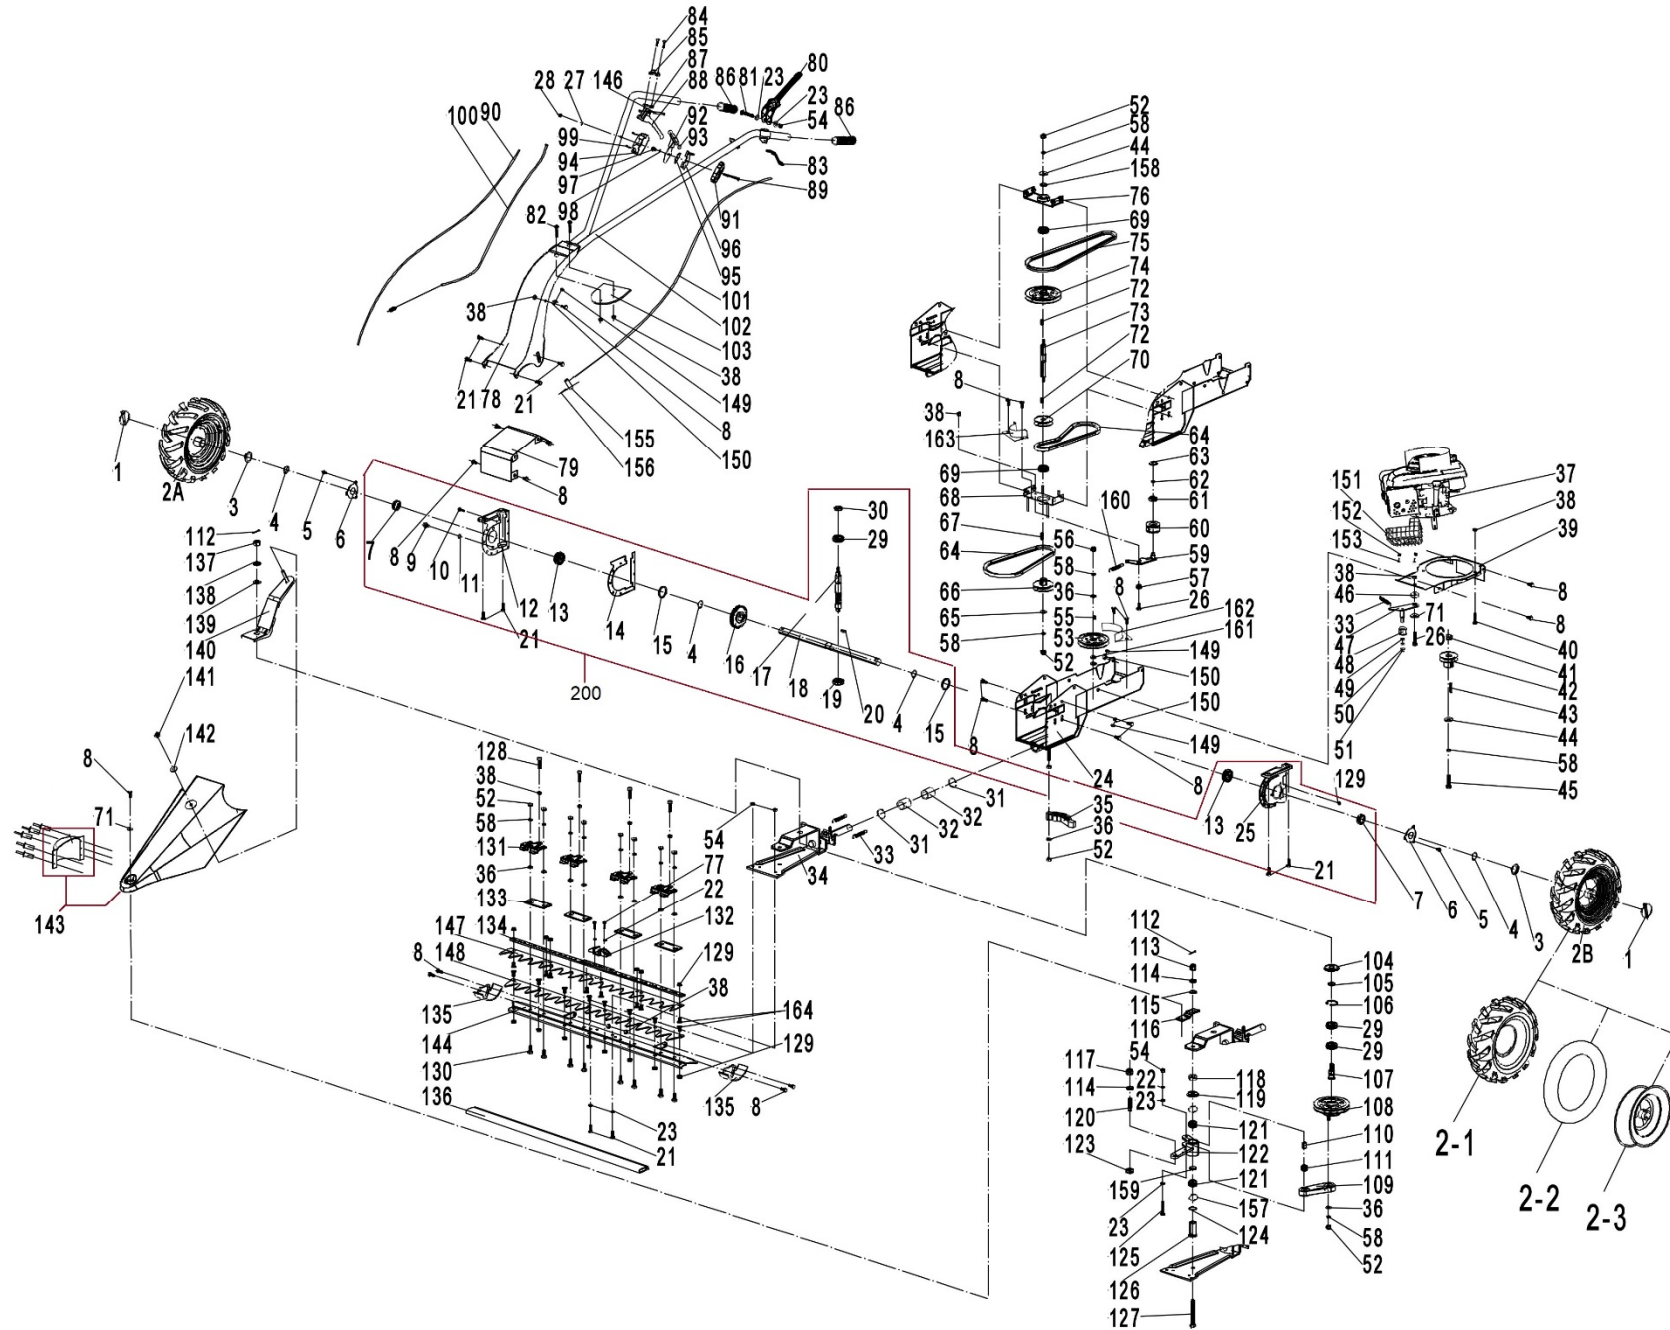

HECHT® 587

made for garden

Position	Part number	Název	Name
1	587002001	Závlačka kola	Wheel lock pin
2A	5870020020	Kolo pravé	Right wheel
2B	587002002	Kolo levé	Left wheel
2-1	5870020021	Pneumatika	Tyre
2-2	548020070	Duše kola	Tube
2-3	5870020023	Ráfek kola	Wheel disc
3	587002003	Kroužek	Ring
4	PK-25	Pojistný kroužek 25	Circlip 25
5	S-06*12	Šroub M6x12	Bolt M6x12
6	587002006	Kryt gufera	Oil seal cap
7	553SX1029	Gufero 25x40x7	Oil seal 25x40x7
8	S-08*20	Šroub M8x20	Bolt M8x20
9	587002009	Šroub M10x1-14	Bolt M10x1-14
10	S-06*22	Šroub M6x22	Bolt M6x22
11	587002011	Podložka	Washer
12	587002012	Pravá skříň převodovky	Gearbox right case
13	6005-2RS	Ložisko 6005	Bearing 6005
14	587002014	Těsnění převodovky	Gearbox gasket
15	587002015	Podložka	Washer
16	587002016	Ozubené kolo	Gear
17	587002017	Šneková hřídel	Worm shaft
18	587002018	Osa kol	Wheel axle
19	6302-RS	Ložisko 6302-RS	Bearing 6302-RS
20	587002020	Woodruffovo pero 5x6,5x16	Woodruff key 5x6,5x16
21	S-08*25	Šroub M8x25	Bolt M8x25
22	PP-08	Pružná podložka 8	Spring washer 8
23	P-08	Podložka 8	Flat washer 8
24	587002024	Šasí	Deck
25	587002025	Levá skříň převodovky	Gearbox left case
26	S-08*22	Šroub M8x22	Bolt M8x22
27	P-06	Podložka 6	Washer 6
28	M-06	Matice M6	Nut M6
29	6004-2RS	Ložisko 6004	Bearing 6004
30	25100155401	Gufero 20x32x6	Oil seal 20x32x6
31	PK-35	Pojistný kroužek 35	Circlip 35
32	587002032	Ložisko	Bearing
33	587002033	Pružina	Spring
34	587002034	Uložení přední řemenice	Fixing board

Position	Part number	Název	Name
2	171610015-0001	Pružina táhla regulátoru	Governor rod spring
3	555610003	Táhlo regulátoru	Governor rod
4	587003296	Deska regulátoru	Governor board
5	587003297	Vratná pružina regulátoru	Governor board
8	171620016-0001	Páka regulátoru	Governor lever
10	271660026-0001	Vypínač motoru	Engine stop switch