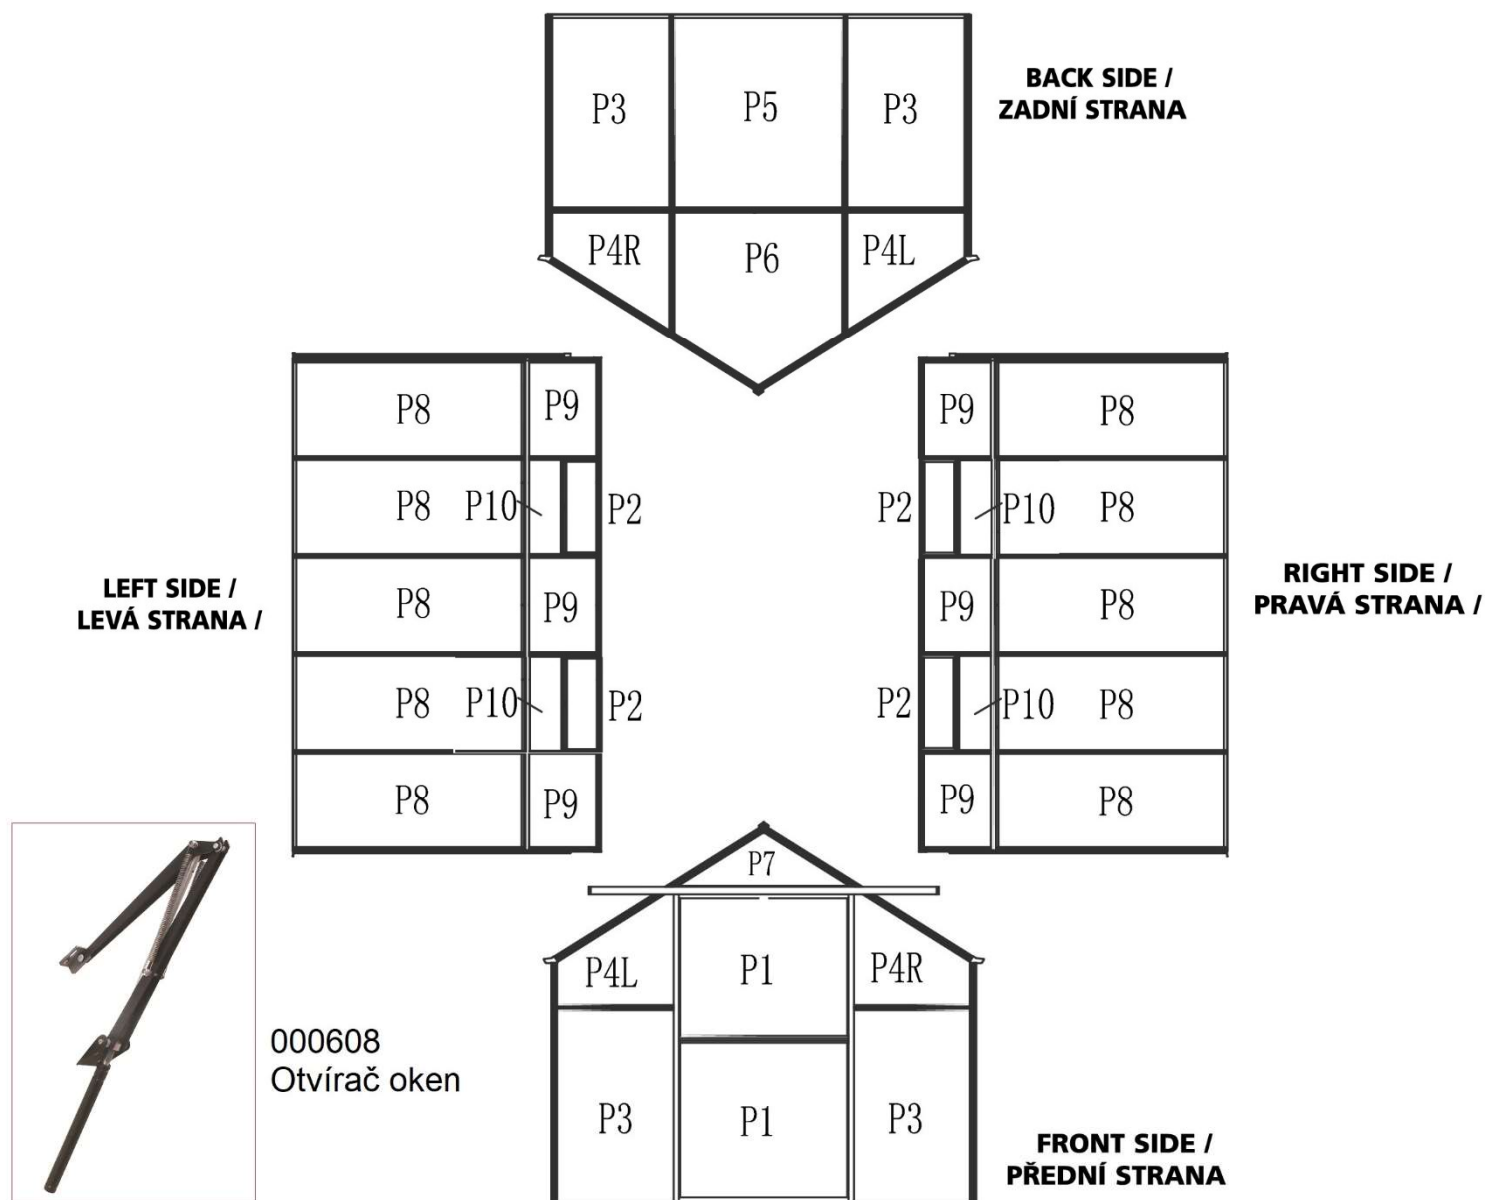

SUMMARY STATEMENT FOR POLYCARBONATE PANEL / PŘEHLED POLYKARBONÁTOVÝCH DESEK

Position	Part number	Název	Name	
P1	RANCHERII-P1	Deska P1	Polycarbonate panel P1	78x62,2
P2	RANCHERII-P2	Deska P2	Polycarbonate panel P2	59,3x48,3
P3	RANCHERII-P3	Deska P3	Polycarbonate panel P3	60x100
P4R	RANCHERII-P4R	Deska P4R	Polycarbonate panel P4R	63,5x60x34,3
P4L	RANCHERII-P4L	Deska P4L	Polycarbonate panel P4L	63,5x60x34,3
P5	RANCHERII-P5	Deska P5	Polycarbonate panel P5	100x58,7
P6	RANCHERII-P6	Deska P6	Polycarbonate panel P6	78x32,6x64x59
P7	RANCHERII-P7	Deska P7	Polycarbonate panel P7	61x16,5x34x1,5
P8	RANCHERII-P8	Deska P8	Polycarbonate panel P8	135,7x60
P9	RANCHERII-P9	Deska P9	Polycarbonate panel P9	60 x 101
P10	RANCHERII-P10	Deska P10	Polycarbonate panel P10	60x48,3
	RANCHERII-X	Příbal – Spojovací materiál	Screw set	

	D1	RANCHERII-D1
	D4	RANCHERII-D4
	D2	RANCHERII-D2
	D3	RANCHERII-D3
	W1	RANCHERII-W1
	W2	RANCHERII-W2
	W3	RANCHERII-W3
	W4	RANCHERII-W4
	1	RANCHERII-1
	2	RANCHERII-2
	3	RANCHERII-3
	4	RANCHERII-4
	5	RANCHERII-5
	6	RANCHERII-6
	7	RANCHERII-7
	16	RANCHERII-16
	8	RANCHERII-8
	9	RANCHERII-9
	10R	RANCHERII-10R
	10L	RANCHERII-10L
	19	RANCHERII-19
	20	RANCHERII-20
	13	RANCHERII-13

	12	RANCHERII-12
	15	RANCHERII-15
	14	RANCHERII-14
	22	RANCHERII-22
	23	RANCHERII-23
	17	RANCHERII-17
	18	RANCHERII-18
	25	RANCHERII-25
	B2	RANCHERII-B2
	B3	RANCHERII-B3
	B4	RANCHERII-B4
	B5	RANCHERII-B5
	B6	RANCHERII-B6
	B7	RANCHERII-B7
	S2	RANCHERII-S2
	S3	RANCHERII-S3
	S5	RANCHERII-S5
	S6R	RANCHERII-S6R
	S6L	RANCHERII-S6L
	S7	RANCHERII-S7
	S8	RANCHERII-S8
Příbal - Spoj. materiál Screw set		RANCHERII-X