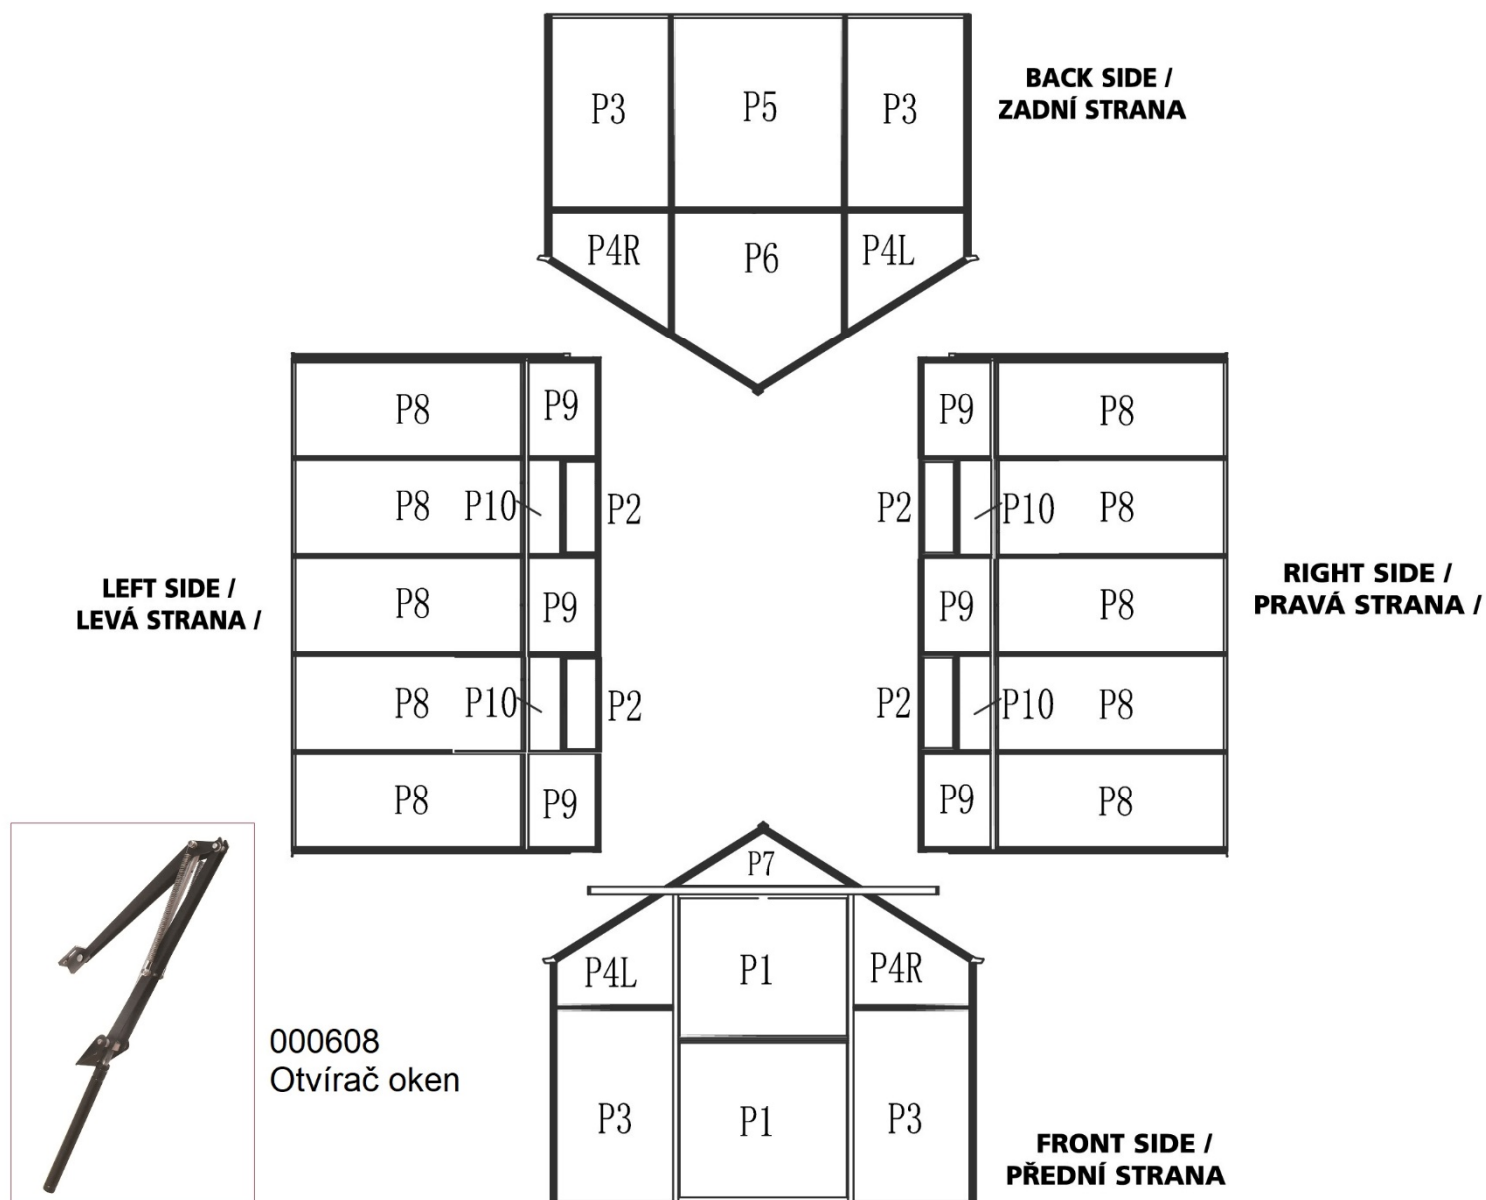

SUMMARY STATEMENT FOR POLYCARBONATE PANEL / PŘEHLED POLYKARBONÁTOVÝCH DESEK

Position	Part number	Název	Name	
P1	RANCHERII-P1	Deska P1	Polycarbonate panel P1	78x61,1
P2	RANCHERII-P2	Deska P2	Polycarbonate panel P2	59,4x48,1
P3	RANCHERII-P3	Deska P3	Polycarbonate panel P3	60x100
P4R	RANCHERII-P4R	Deska P4R	Polycarbonate panel P4R	63,6x60x34,3
P4L	RANCHERII-P4L	Deska P4L	Polycarbonate panel P4L	63,6x60x34,3
P5	RANCHERII-P5	Deska P5	Polycarbonate panel P5	100x58,9
P6	RANCHERII-P6	Deska P6	Polycarbonate panel P6	78,5x32,6x64,1x59.9
P7	RANCHERII-P7	Deska P7	Polycarbonate panel P7	61x16,3x34x1,4
P8	RANCHERII-P8	Deska P8	Polycarbonate panel P8	135,5x60
P9	RANCHERII-P9	Deska P9	Polycarbonate panel P9	60x101
P10	RANCHERII-P10	Deska P10	Polycarbonate panel P10	60x48,4

		Part number			Part number
	D1	703590001		9	703590018
	D4	703590002		10R	703590019
				10L	703590020
				19	703590021
				20	703590022
	D2	703590003		12	703590023
				15	703590024
	D3	703590004		13	703590026
	W1	703590005		14	703590027
				22	703590028
				23	703590029
	W2	703590006		17	RANCHERII-17
	W3	703590007		18	703590031
	W4	703590008		25	Nedostupné
	1	703590009		26	703590033
	2	Nedostupné			B1
	3	703590011		B2	703590035
	4	Nedostupné		B3	703590036
	5	703590013			B4
	6	703590014		B5	703590038
	7	703590015		B6	703590039
	16	703590016			B7
	8	Nedostupné		T1	703590041

HECHT[®] RANCHER II

made for garden

				Part number
		T2		703590042
		S2		703590043
		S5		703590044
		S6R		703590045
		S6L		703590046
		S7R		703590047
		S7L		703590048
		S8		703590049
		S9		703590050
     	F1	10	Nedostupné	
	F2	8		
	F4	182		
	F6	2		
	F8	2		
	F9	2		