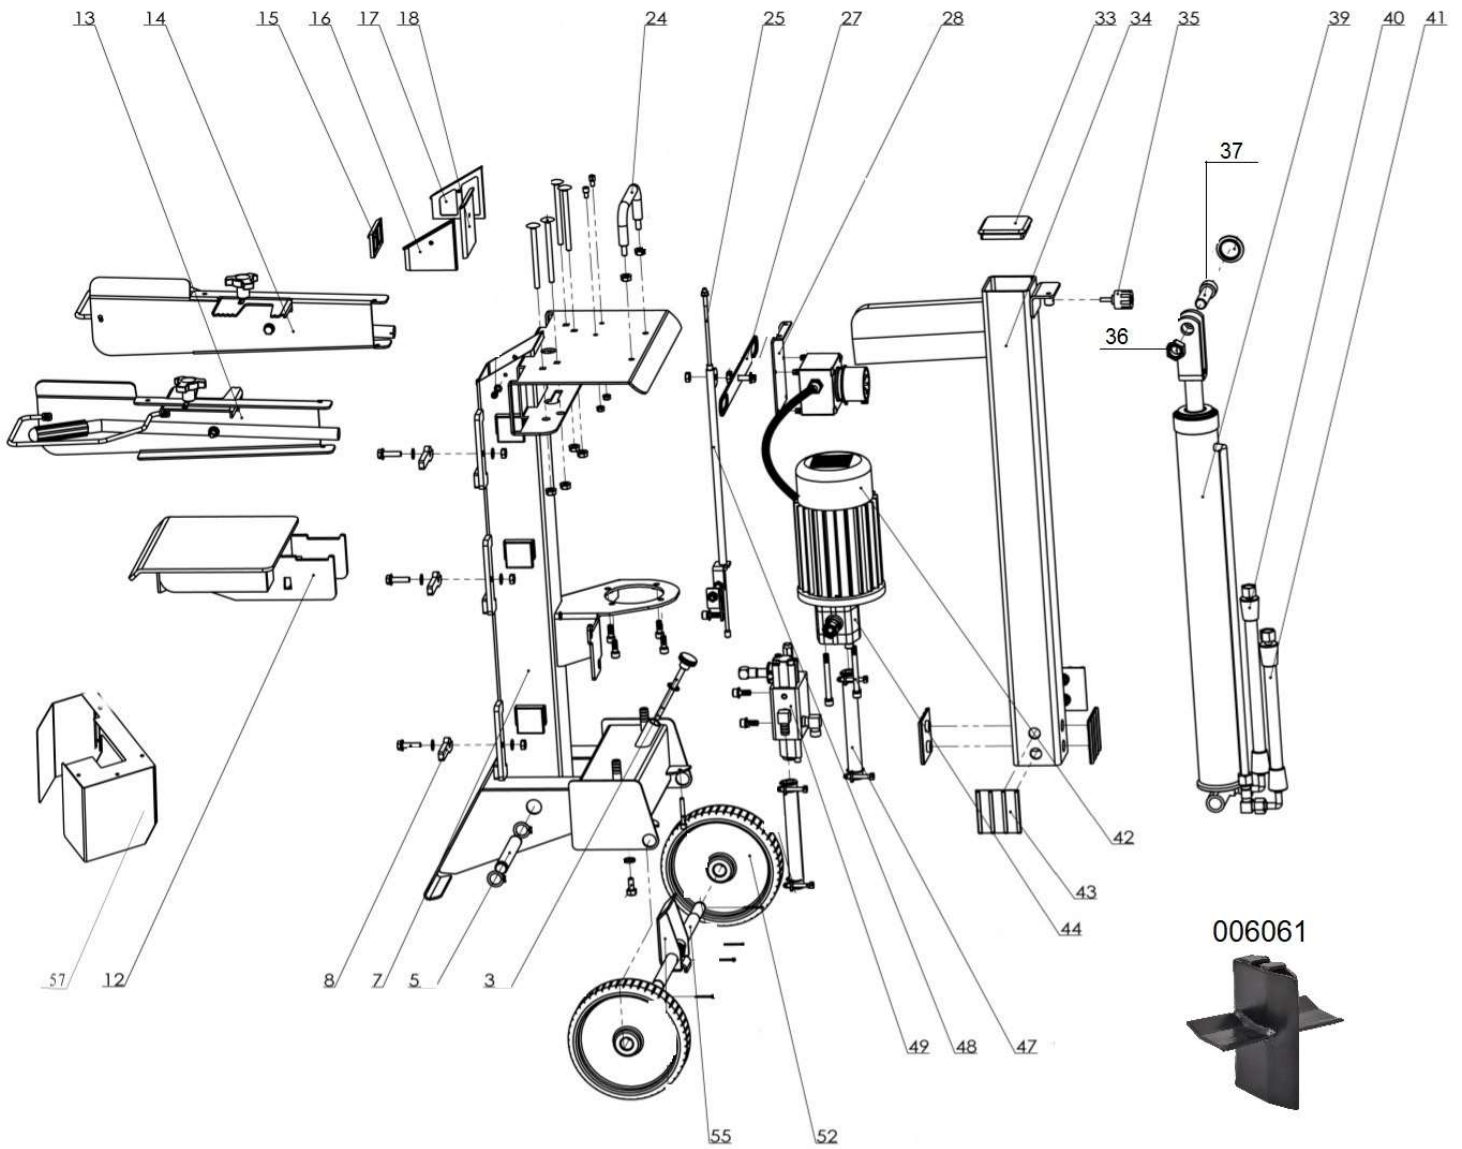

HECHT® 6011

made for garden

Position	Part number	Název	Name
3	606100003	Olejová měrka	Oil disptick
5	606100005	Čep	Pin
7	Nedodává se jako ND	Stojan	Splitter column
8	606100008	Západka stolu	Working table lock plate
12	606100012	Pracovní stůl	Working table
13	606100013	Pravé madlo kompletní	Right handle assembly
14	606100014	Levé madlo kompletní	Left handle assembly
15-18	606101518	Přední průchodka	Front suppot plate
24	606100024	Madlo	Handle
25	606100025	Horní táhlo	Upper control rod
27	606100027	Vahadlo	Rocker plate
28	606100028	Držák spínače	Switch fixing plate
33	606100033	Horní záslepka	Upper dustproof cover
34	606100034	Tělo štípačky	Splitter body
35	606010046	Šroub s plastovou hlavou	Knob screw
36	606000048	Matice M18	Nut M18
37	606100037	Šroub M18x55	Bolt M18x55
39	606100039	Pístnice kompletní	Piston rod assembly
40	606100040	Tlaková hadice	Oil pressure pipe
41	606100041	Tlaková hadice	Oil pressure pipe
42	606100042	Motor	Motor
43	606100043	Vymezovací vložka (4ks)	Fixing side board (4pcs)
44	606100044	Olejové čerpadlo	Oil pump
47	606100047	Tlaková hadice	Oil pressure pipe
48	Nedodává se jako ND	Vedení táhla	Control rod guide pipe
49	606100049	Rozvaděč	Manifold
52	606100052	Kolo	Wheel
55	606100055	Osa kol	Wheel axle
57	606100057	Kryt	Cover