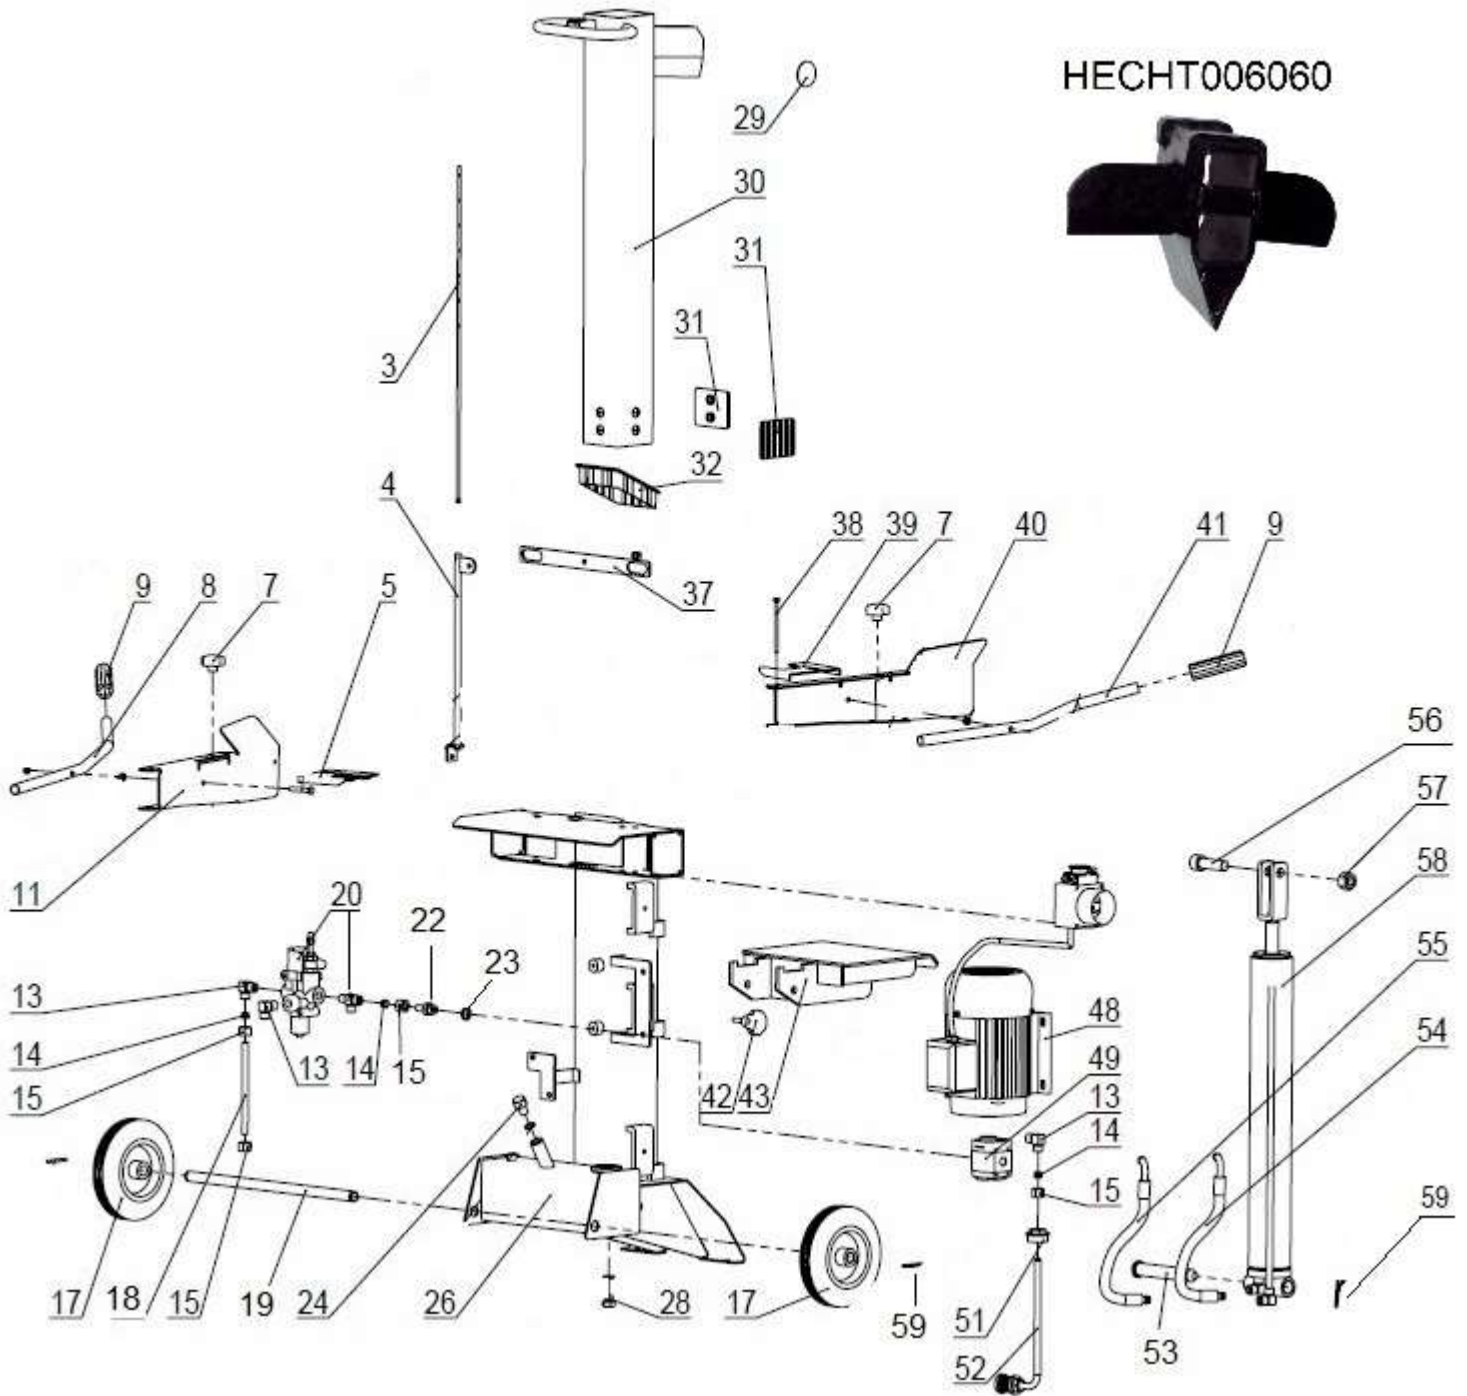

HECHT006060

Position	Part number	Název	Name
3	Nedodává se jako ND	Řetízek	Chain
4	Nedodává se jako ND	Táhlo	Rod
5	Nedodává se jako ND	Pravá svěrka	Right clamp
7	606000020	Křídlová matice	Knob nut
8	Nedodává se jako ND	Pravé madlo	Right Handle
9	606000019	Rukojeť madla	Handle grip
11	606000022	Pravý ochranný kryt	Right guard
13	606000042	Spojka trubky (koleno)	Elbow connector
14	H606014	Převlečná matice	Lock cover
15	H606015	Převlečná matice	Nut
17	Nedodává se jako ND	Kolo	Wheel
18	606000007	Tlaková hadice	Pipe
19	Nedodává se jako ND	Osa kol	Wheel axle
20	Nedodává se jako ND	Rozvaděč	Manifold
22	606000022	Spojka	Joint
23	Nedodává se jako ND	Podložka	Washer
24	606000036	Olejová měrka	Oil dipstick
26	Nedodává se jako ND	Stojan	Stand
28	606000006	Vypouštěcí šroub	Oil drain bolt
29	681000028	Záslepka	Plug
30	Nedodává se jako ND	Sloup štípačky	Splitter body
31	606100043	Vymezovací průchodka	Plastic pad
32	606000031	Průchodka sloupu	Plastic pad
37	Nedodává se jako ND	Vahadlo	Rocker
39	H606039	Levá svěrka	Left clamp
40	H606040	Levý ochranný kryt	Left guard
41	H606041	Levé madlo	Left handle
43	Nedodává se jako ND	Pracovní stůl	Worktable
48	6810000021	Motor	Motor
49	606100044	Olejové čerpadlo	Oil pump
51	H606051	Těsnící spojka	Sealed cover
52	606000043	Sání kompletní	Suction device
53	Nedodává se jako ND	Čep válce	Pin
54	606000045	Hadice	Pipe
55	606000046	Hadice	Pipe
56	606000049	Šroub M18x65	Screw M18x65
57	606000048	Matice M18	Nut M18
58	606100039	Pístnice	Hydraulic cylinder
59	606000059	Závlačka 4x45	Cotter pin 4x45