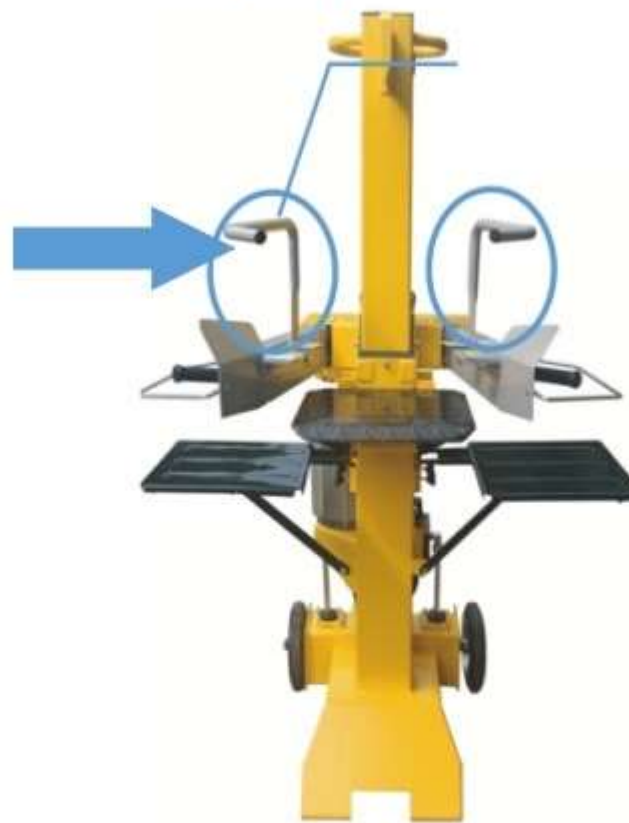

Starší provedení **A**

Novější provedení **B**

Position	Part number	Název	Name	
1	606010001	Sloup štípačky	Splitter column	
2	606010002	Vymezovací vložka (4ks)	Column guide plate (4pcs)	
3	606010003	Rozvaděč	Manifold	
3.1	6060100031	Armatura koleno	Elbow fitting	
3.2	6060100032	Armatura třicestná	Three-way fitting	
4	606010004	Trubice vratná	Return pipe	
5	606010005	Olejová měrka	Oil dipstick	
8	606010008	Stojan	Splitter body	
10	606010010	Kolo	Wheel	
13	606010013	Osa kol	Wheel axle	
16	606010016	Sání	Intake pipe	
17	606010017	Spodní čep pístnice	Pin	
18		Pojistný kroužek	Circlip	
20	606010020	Pravý boční stůl	Right side table	
21	A	606010021	Pravé madlo kompletní	Right handle assembly
	B	6060100211	Pravé madlo kompletní	Right handle assembly
22	606010022	Pracovní stůl	Working table	
23	606010023	Levý boční stůl	Left side table	
25		606010025	Západka	Locking plate
27	A	606010027	Levé madlo kompletní	Left handle assembly
	B	6060100271	Levé madlo kompletní	Left handle assembly
29	606010029	Madlo	Handle	
31	606010031	Držák spínače	Switch bracket	
32	606010032	Motor 230V	Motor 230V	
33	681000025	Spínač 230V	Switch 230V	
38	606010038	Horní záslepka	Upper cover	
39	606010039	Průchodka sloupu	Column plastic grommet	
44	606010044	Táhlo	Control rod	
46	606010046	Šroub s plastovou hlavou	Knob bolt	
47	100315062	Šroub	Bolt	
48	110115	Matice	Nut	
49	606010049	Pístnice	Hydraulic cylinder	
50	606010050	Tlaková hadice (pohyb pístu nahoru)	Pressure hose (rising piston)	
51	606010051	Tlaková hadice (pohyb pístu dolů)	Pressure hose (rising piston)	
52	606010052	Čerpadlo	Oil pump	
52.2	6060100522	Armatura (rovná)	Fitting straight	
53	606010053	Skříň na motoru	Plastic case	