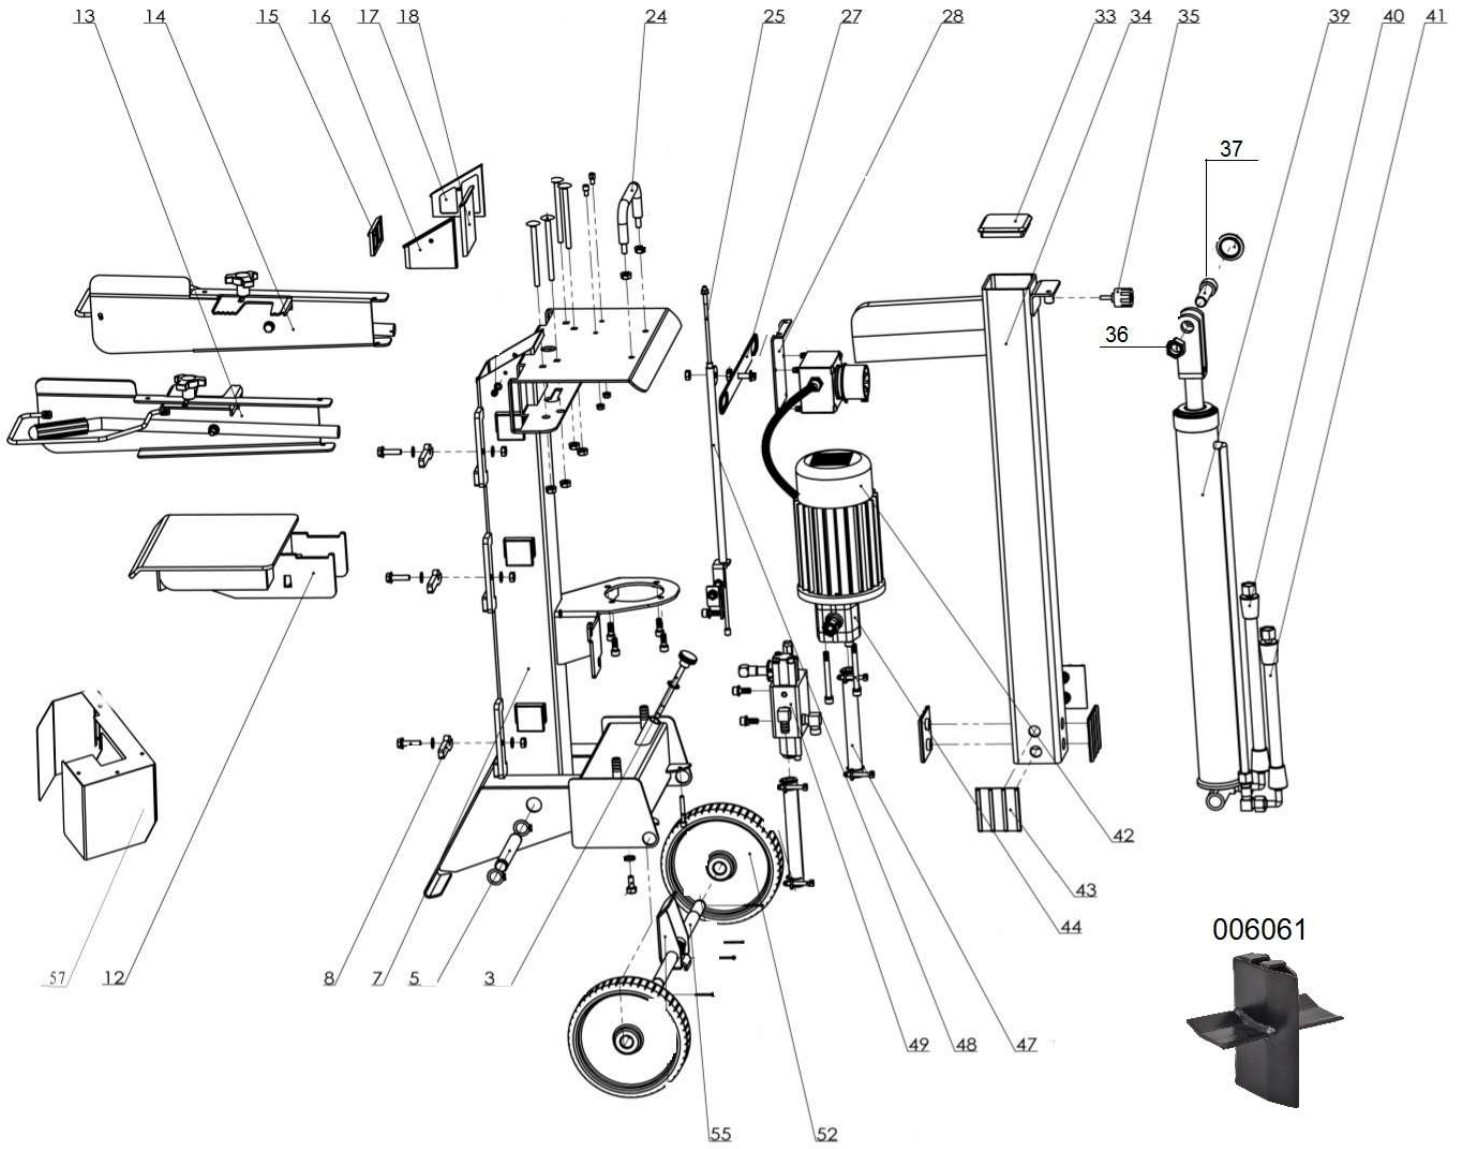

HECHT® 6061

made for garden

Position	Part number	Název	Name
3	606100003	Olejová měrka	Oil disptick
5	606100005	Čep	Pin
7	Nedodává se jako ND	Stojan	Splitter column
8	606100008	Západka stolu	Working table lock plate
12	606100012	Pracovní stůl	Working table
13	606100013	Pravé madlo kompletní	Right handle assembly
14	606100014	Levé madlo kompletní	Left handle assembly
15-18	606101518	Přední průchodka	Front suppot plate
24	606100024	Madlo	Handle
25	606100025	Horní táhlo	Upper control rod
27	606100027	Vahadlo	Rocker plate
28	606100028	Držák spínače	Switch fixing plate
33	606100033	Horní záslepka	Upper dustproof cover
34	606100034	Tělo štípačky	Splitter body
35	606010046	Šroub s plastovou hlavou	Knob screw
36	606000048	Matice M18	Nut M18
37	606100037	Šroub M18x55	Bolt M18x55
39	606100039	Pístnice kompletní	Piston rod assembly
40	606100040	Tlaková hadice	Oil pressure pipe
41	606100041	Tlaková hadice	Oil pressure pipe
42	606100042	Motor	Motor
43	606100043	Vymezovací vložka (4ks)	Fixing side board (4pcs)
44	606100044	Olejové čerpadlo	Oil pump
47	606100047	Tlaková hadice	Oil pressure pipe
48	Nedodává se jako ND	Vedení táhla	Control rod guide pipe
49	606100049	Rozvaděč	Manifold
52	606100052	Kolo	Wheel
55	606100055	Osa kol	Wheel axle
57	606100057	Kryt	Cover