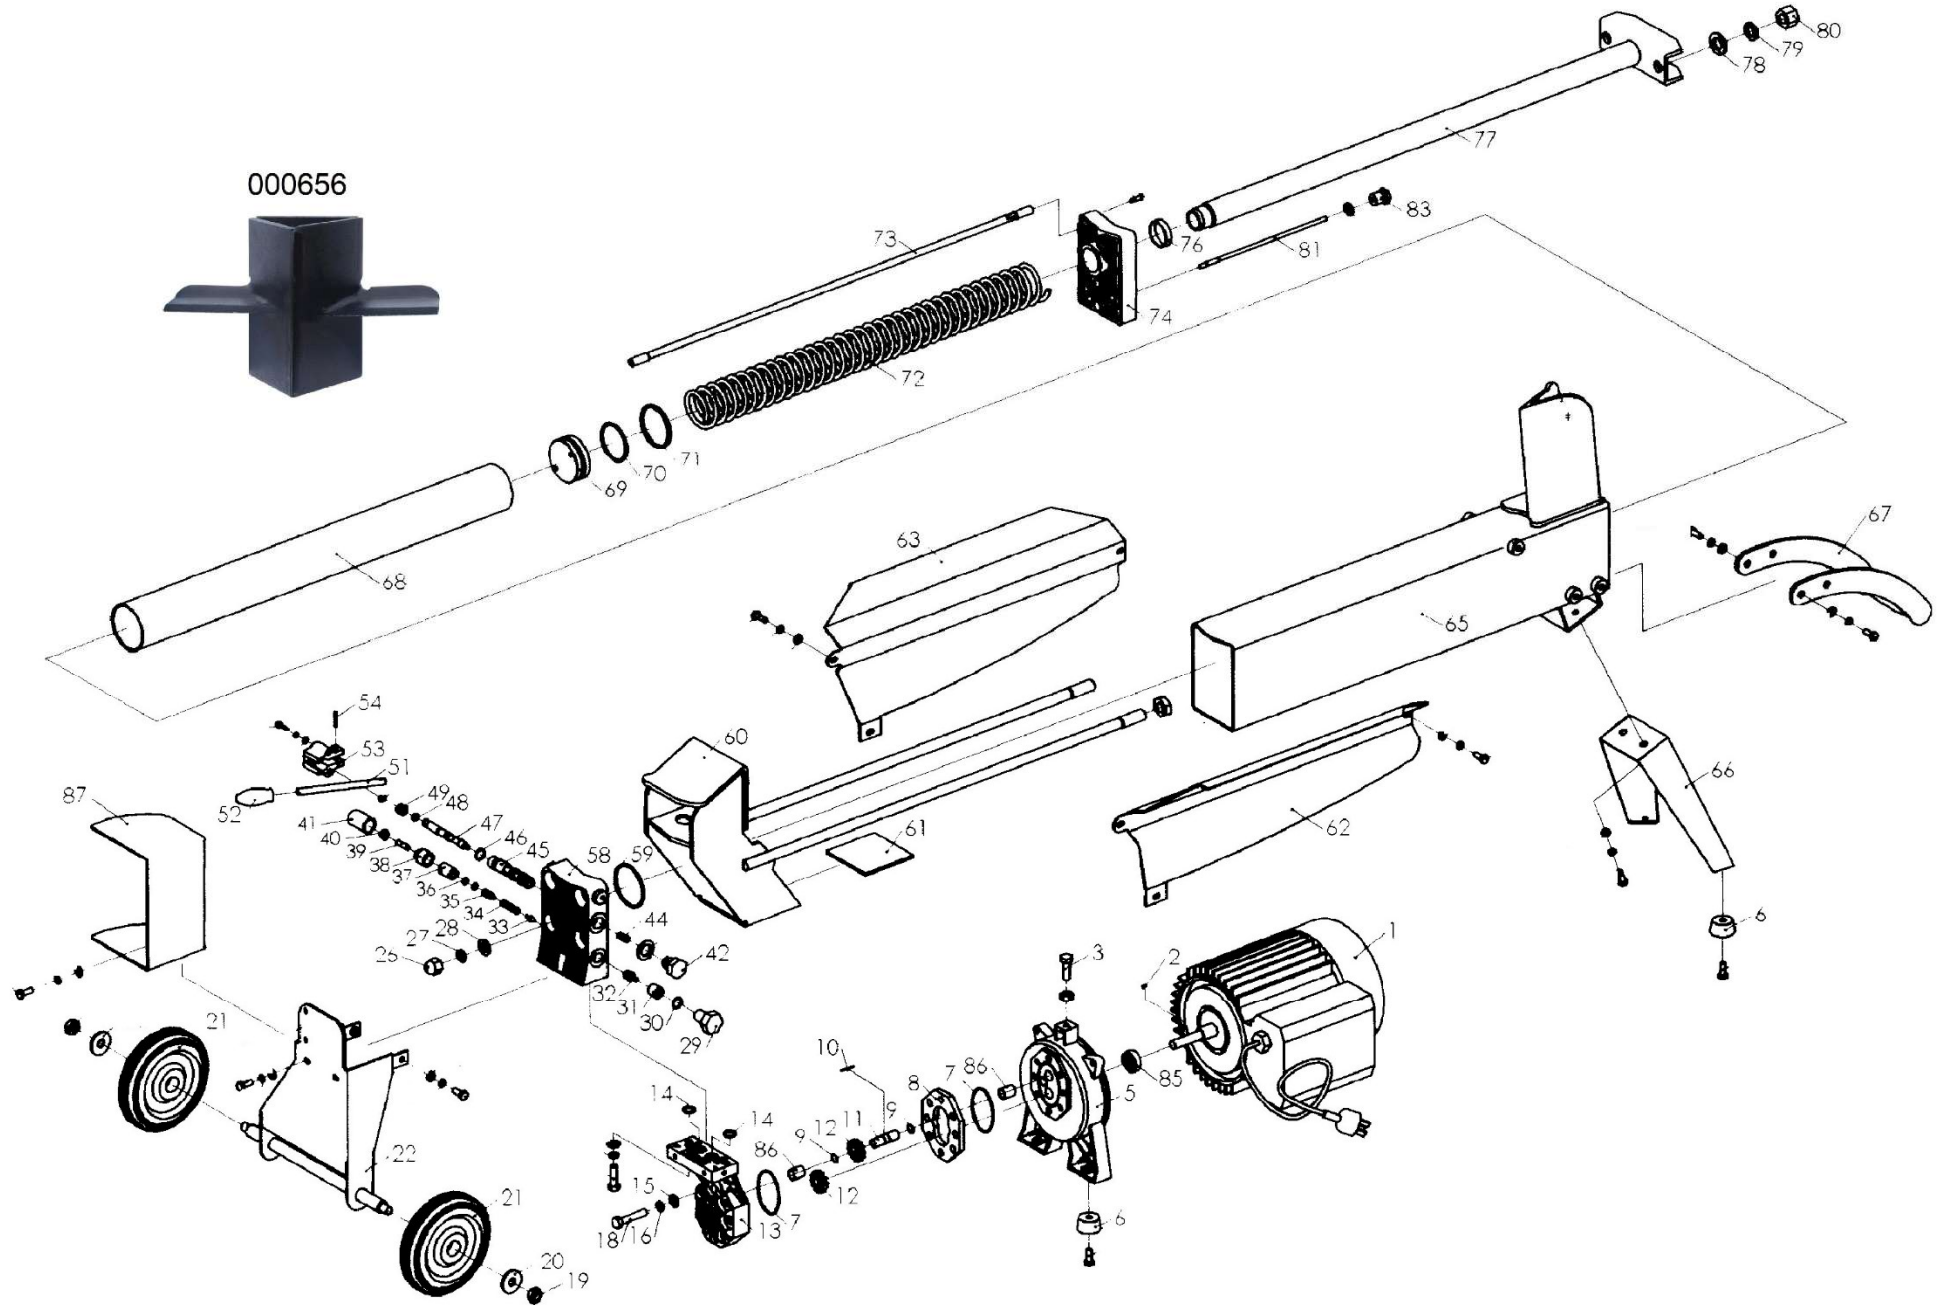

000656

Position	Part number	Název	Name
1	H65001	Motor	Motor
2	H65002	Klínek	Pin
3	H65003	Šroub	Rubber pad
5	H65005	Kryt motoru přední	Motor front cover
6	H65006	Silenblok	Rubber foot
7	637000064	O kroužek	O ring
8	H65008	Příruba čerpadla	Oil pump flange
9	H65009	Pojistný kroužek	Circlip
10	676000048	Čep k ozubenému kolu čerpadla	Pin for oil pump gear
11	H65011	Klínek	Key
12	H67060	Ozubené kolo	Gear
13	637002083	Tělo olejového čerpadla	Oil pump body
14	637000056	O kroužek	Oil ring
21	H65021	Kolo	Wheel
22	H65022	Držák osy kol	Wheel bracket
29	H65029	Šroub	Screw
30	H65030	O kroužek 16x12x2	O ring 16x12x2
31	H65031	Šroub	Screw
32	H63732	Ventilek	Oil valve
33	H63733	Ventilek	Cone valve
34	H65034	Pružina	Adjusting spring
35	H63735	Hřídelka	Short shaft
36	H65036	O kroužek 8x4x2	O kroužek 8x4x2
37	H63737	Pouzdro	Short shaft sheath
38	H65038	Matice	Nut
39	H65039	Šroub	Screw
40	H65040	Matice	Nut
41	H65041	Krytka	Plastic cap
42	H65042	Šroub	Position bolt
44	H65044	Pružina	Spring
45	H65045	Kontrolní hřídel	Control valve
46	H65046	O kroužek 15x11x2	O ring 15x11x2
47	H65047	Hřídelka	Shaft
48	H65048	O kroužek 9x6x1,5	O ring 9x6x1,5
49	H65049	Pružina	Spring
51	H65051	Páčka	Lever
52	H65052	Madlo páčky	Handle
53	H65053	Držák	Fixing bracket