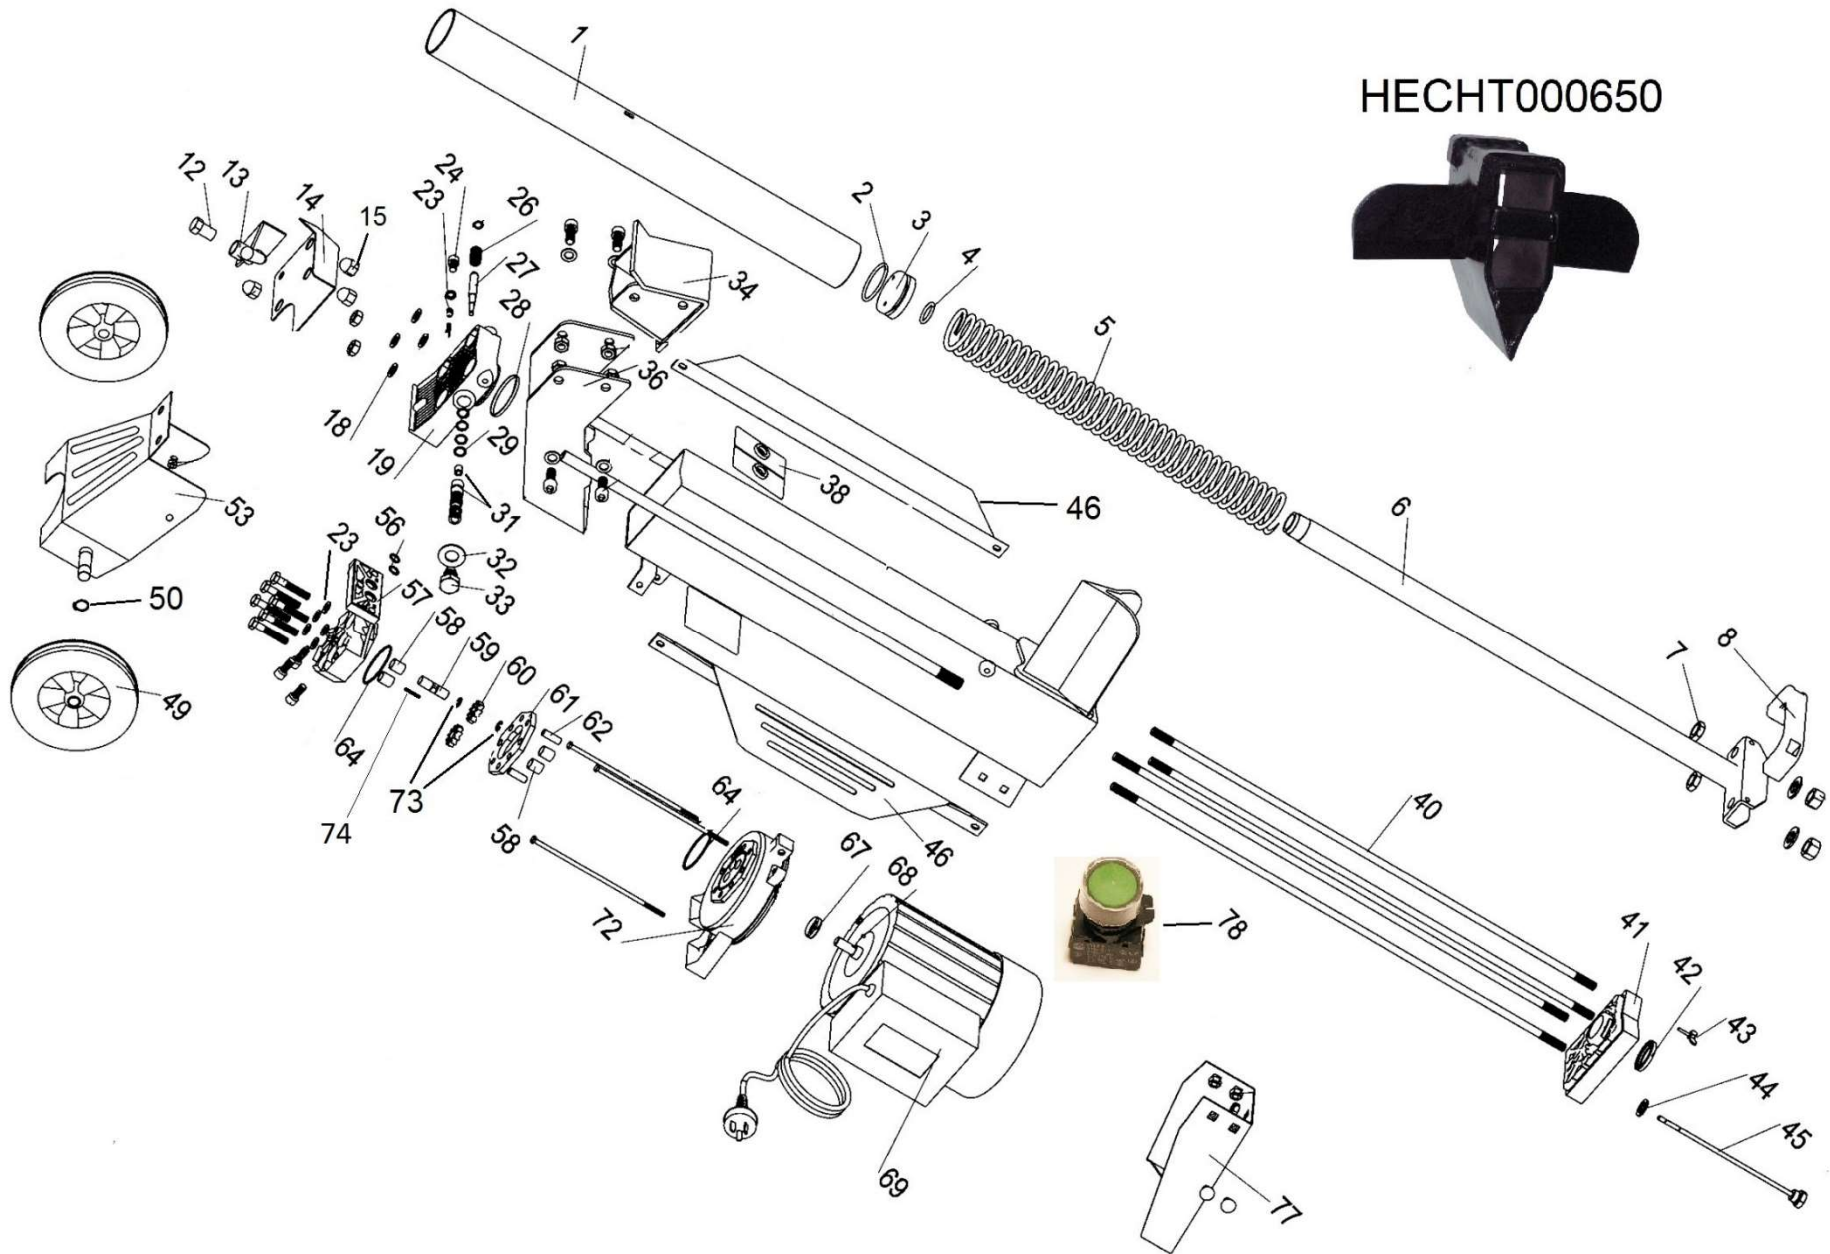

HECHT000650

Position	Part number	Název	Name
1	637000001	Válec	Cylinder
2	637000002	Pístní kroužek	Piston ring
3	637000003	Píst	Piston
4	637000004	Těsnící kroužek	Sealing ring
5	637000005	Pružina	Spring
6	637000006	Pístní tyč	Piston rod
7	637000007	Matice	Nut
8	637000008	Madlo	Lift handle
12	637000012	Matice držadla	Fixing nut for handle
13	637000013	Ovládací páčka	Control lever
14	637000014	Kryt páčky	Lever guard
15	637000015	Matice krytá	Cover nut
18	637000018	Těsnící kroužek	Gasket
19	637000019	Rozvaděč	Oil tank front cover
23	637000023	O kroužek	O ring
26	637000026	Pružina	Small Spring
27	637000027	Pístek	Small spindle
28	637000028	Těsnící kroužek	Gasket
29	637000029	O kroužek	O ring
30	637000031	Pouzdro	Inner sheath
31	637000031	Pouzdro pístku	Small spindle sheath
32	637000032	Těsnící kroužek	Sealing ring
33	637000033	Šroub	Screw
34	637000034	Lisovací hlava	Log pushing plate
36	637000036	Držák hlavy	Support guide bracket
38	637000038	Plastová podložka	Plastic pad
40	637000040	Vodící tyč	Thread guide rod
41	637000041	Zadní víko olejové nádrže	Oil tank rear cover
42	637000042	Těsnění	Seal ring
43	637000043	Křídlový šroub	Butterfly screw
44	637000044	Těsnící kroužek	Sealing ring
45	637000045	Měrka oleje	Oil ruler
46	637000046	Boční kryt	Side cover
49	637000049	Kolo	Wheel
50	130110	Pojistný kroužek	Circlip
53	637000053	Osa kol	Wheewl axle
56	637000056	O kroužek	O ring
57	637000057	Tělo olejového čerpadla	Oil pump body

Position	Part number	Název	Name
58	637000058	Pouzdro	Bushing
59	637000059	Hřídel	Gear spindle
60	H67060	Ozubené kolo	Gear
61	637000061	Příruba čerpadla	Middle flange
64	637000064	O kroužek	O ring
67	637000067	Těsnění	Oil seal
68	637000068	Pero	Key
69	637000069	Motor	Motor
72	637000072	Zadní těleso čerpadla	Oil pump rear cover
73	130108	Pojistný kroužek	Circlip
74	676000048	Čep k ozubenému kolu čerpadla	Pin for oil pump gear
77	637000077	Stojan	Stand
78	637000078	Spínač	Switch