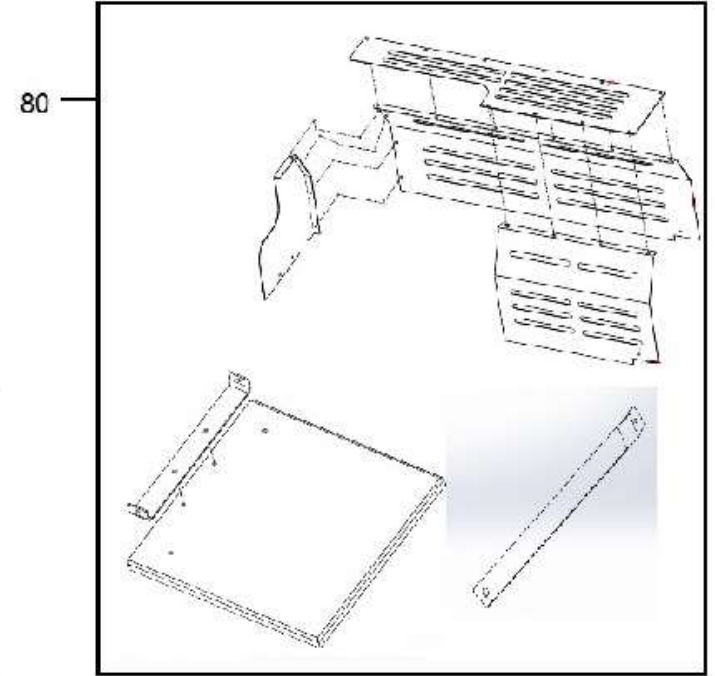

HECHT[®] 670

made for garden

Position	Part number	Název	Name
1	H67001	Válec	Cylinder
2	H67002	Pístní kroužek	Piston gasket
3	H67003	Píst	Piston
4	H67004	Těsnící kroužek	Sealing ring
5	H67005	Pružina	Spring
6	H67006	Pístní tyč	Piston rod
8	H67008	Madlo	Lift handle
13	H67013	Páčka	Operation handle
14	H67014	Přední kryt	Handle guard
18	H67018	Těsnící kroužek	Gasket
19	H67019	Rozvaděč	Oil tank front cover
34	H67034	Lisovací hlava	Log pushing plate
36	H67036	Vedení lisovací hlavy	Support guide bracket
38	637000038	Plastová podložka	Plastic pad
39	H67039	Tělo štípačky	Splitter body
40	H67040	Vodící tyč	Thread guide rod
41	H67041	Zadní víko olejové nádrže	Oil tank rear cover
42	637000042	Těsnění 30x48	Sealing rin,8
44	H67044	Těsnící kroužek	Sealing ring
45	H67045	Olejová měrka	Oil dipstick
46	H67046	Kryt motoru	Shield cover
49	651000049	Kolo	Wheel
53	H67053	Držák osy kol	Wheel support frame
56	637000056	O kroužek	O ring
57	H67057	Tělo olejového čerpadla	Oil pump body
58	H67058	Pouzdro	Bushing
59	H67059	Hřídel	Gear spindle
60	H67060	Ozubené kolo	Gear
61	H67061	Příruba čerpadla	Middle flange
64	637000064	O kroužek	O ring
67	H67067	Těsnění	Oil seal
69	H67069	Motor	Motor
72	H67072	Zadní těleso čerpadla	Oil pump rear cover
74	676000048	Čep k ozubenému kolu čerpadla	Pin for oil pump gear
77	H67077	Stojan	Stand
80	H67080	Ochranná klec	Cage