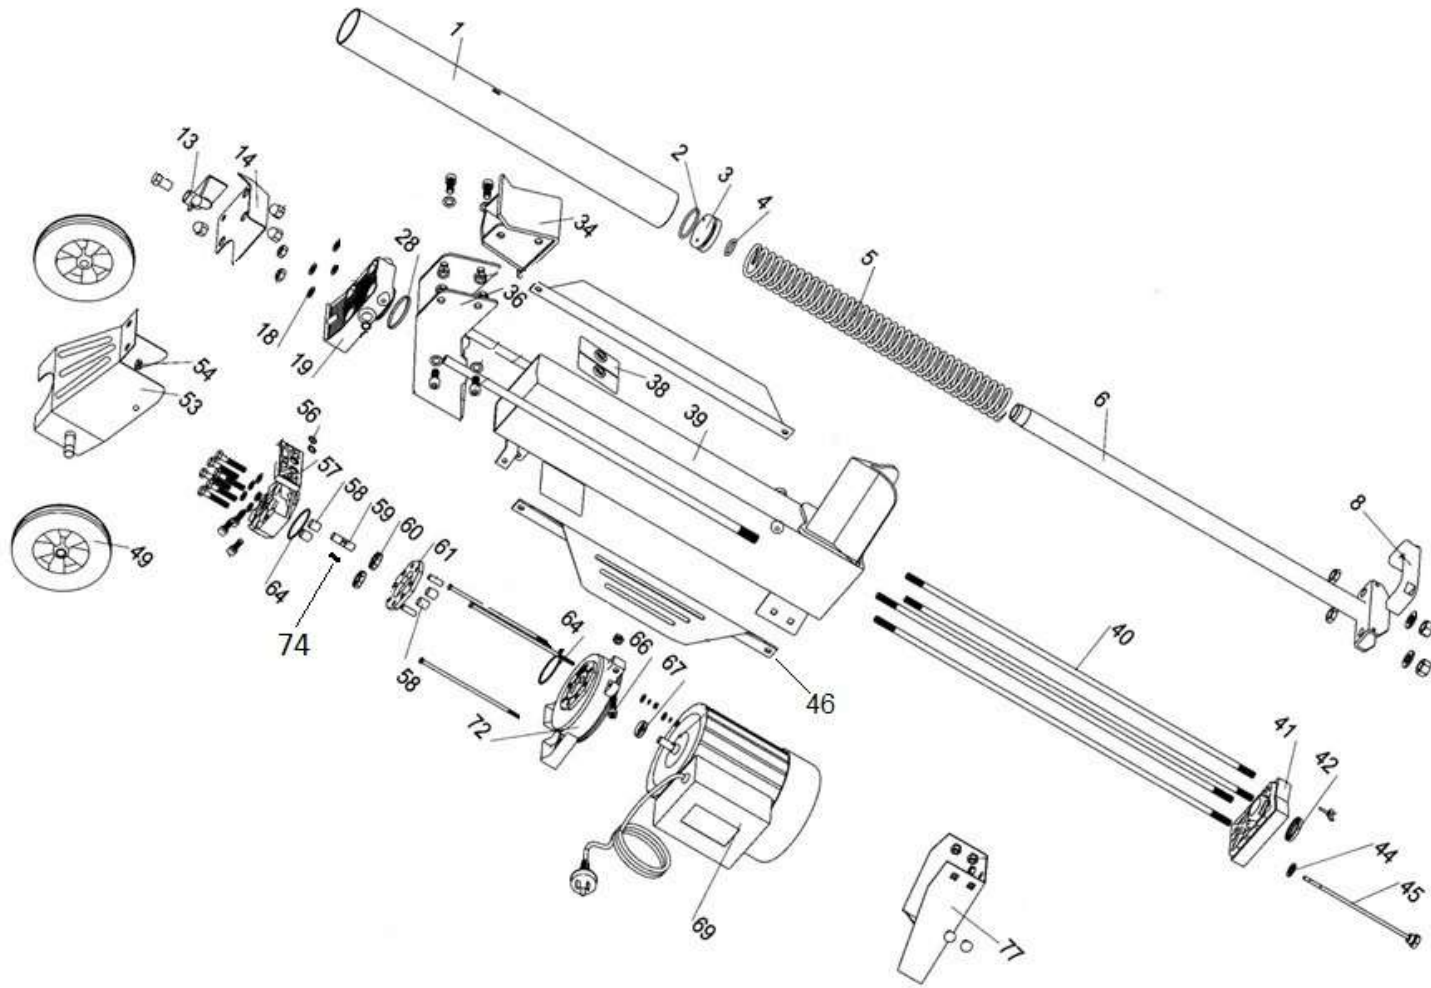

HECHT[®] 670

made for garden

Position	Part number	Název	Name
1	H67001	Válec	Cylinder
2	H67002	Pístní kroužek	Piston gasket
3	H67003	Píst	Piston
4	H67004	Těsnící kroužek	Sealing ring
5	H67005	Pružina	Spring
6	H67006	Pístní tyč	Piston rod
8	H67008	Madlo	Lift handle
13	H67013	Páčka	Operation handle
14	H67014	Přední kryt	Handle guard
18	H67018	Těsnící kroužek	Gasket
19	H67019	Rozvaděč	Oil tank front cover
34	H67034	Lisovací hlava	Log pushing plate
36	H67036	Vedení lisovací hlavy	Support guide bracket
38	637000038	Plastová podložka	Plastic pad
39	H67039	Tělo štípačky	Splitter body
40	H67040	Vodící tyč	Thread guide rod
41	H67041	Zadní víko olejové nádrže	Oil tank rear cover
42	637000042	Těsnění 30x48	Sealing rin,8
44	H67044	Těsnící kroužek	Sealing ring
45	H67045	Olejová měrka	Oil dipstick
46	H67046	Kryt motoru	Shield cover
49	651000049	Kolo	Wheel
53	H67053	Držák osy kol	Wheel support frame
56	637000056	O kroužek	O ring
57	H67057	Tělo olejového čerpadla	Oil pump body
58	H67058	Pouzdro	Bushing
59	H67059	Hřídel	Gear spindle
60	H67060	Ozubené kolo	Gear
61	H67061	Příruba čerpadla	Middle flange
64	637000064	O kroužek	O ring
67	H67067	Těsnění	Oil seal
69	H67069	Motor	Motor
72	H67072	Zadní těleso čerpadla	Oil pump rear cover
74	676000048	Čep k ozubenému kolu čerpadla	Pin for oil pump gear
77	H67077	Stojan	Stand
80	H67080	Ochranná klec	Cage