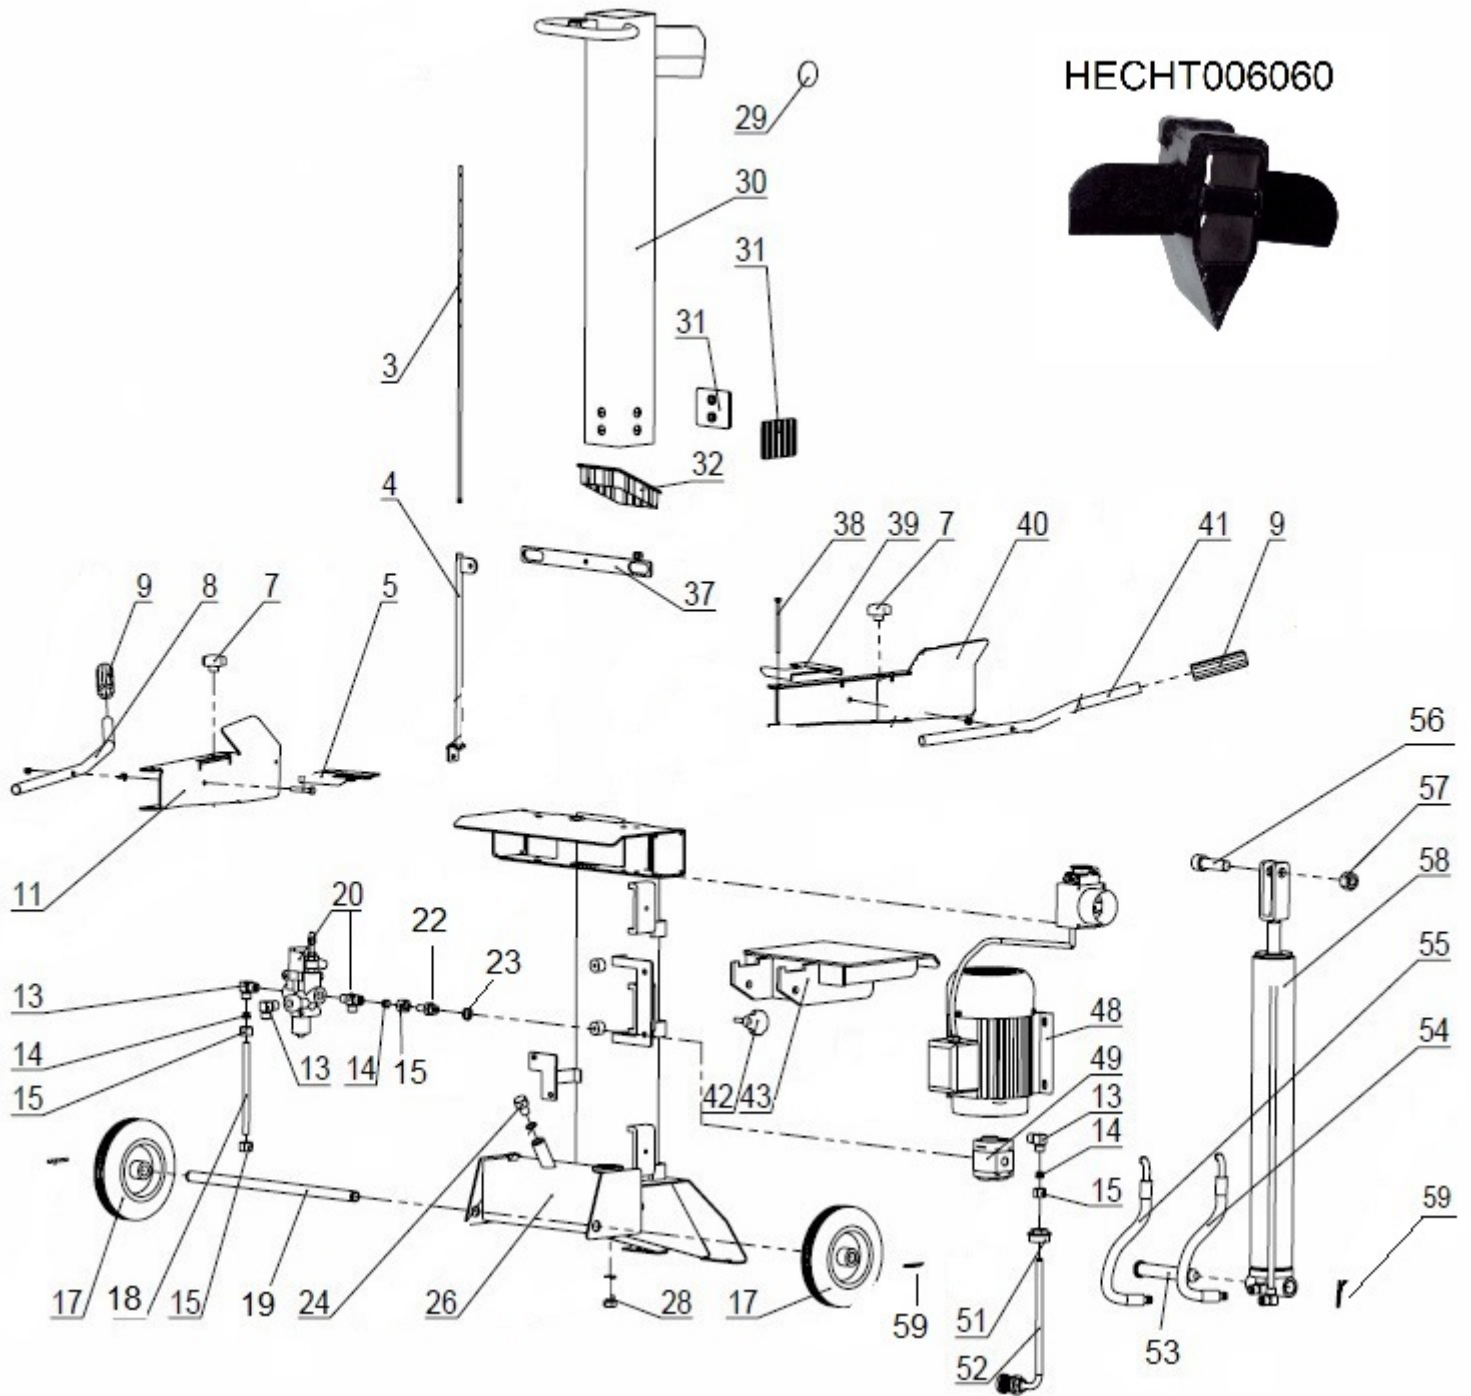

HECHT006060

Position	Part number	Název	Name
3	Nedostupné	Řetízek	Chain
4	Nedostupné	Táhlo	Rod
5	Nedostupné	Pravá svěrka	Right clamp
7	Nedostupné	Křídlová matice	Knob nut
8	Nedostupné	Pravé madlo	Right Handle
9	Nedostupné	Rukojeť madla	Handle grip
11	Nedostupné	Pravý ochranný kryt	Right guard
13	Nedostupné	Spojka trubky (koleno)	Elbow connector
14	Nedostupné	Holendr	Lock cover
15	Nedostupné	Převlečná matice	Nut
17	Nedostupné	Kolo	Wheel
18	Nedostupné	Tlaková hadice	Pipe
19	Nedostupné	Osa kol	Wheel axle
20	Nedostupné	Rozvaděč	Manifold
22	Nedostupné	Spojka	Joint
23	Nedostupné	Podložka	Washer
24	Nedostupné	Olejová měrka	Oil dipstick
26	Nedostupné	Stojan	Stand
28	Nedostupné	Vypouštěcí šroub	Oil drain bolt
29	Nedostupné	Záslepka	Plug
30	Nedostupné	Sloup štípačky	Splitter body
31	606100043	Vymezovací průchodka	Plastic pad
32	606101518	Průchodka sloupu	Plastic pad
37	Nedostupné	Vahadlo	Rocker
39	Nedostupné	Levá svěrka	Left clamp
40	Nedostupné	Levý ochranný kryt	Left guard
41	Nedostupné	Levé madlo	Left handle
43	Nedostupné	Pracovní stůl	Worktable
48	6810000021	Motor	Motor
49	606100044	Olejové čerpadlo	Oil pump
51	Nedostupné	Těsnící spojka	Sealed cover
52	Nedostupné	Sání kompletní	Suction device
53	Nedostupné	Čep válce	Pin
54	Nedostupné	Hadice	Pipe
55	Nedostupné	Hadice	Pipe
56	Nedostupné	Šroub	Screw
57	Nedostupné	Matice	Nut
58	606100039	Pístnice	Hydraulic cylinder
59	Nedostupné	Závlačka	Cotter pin