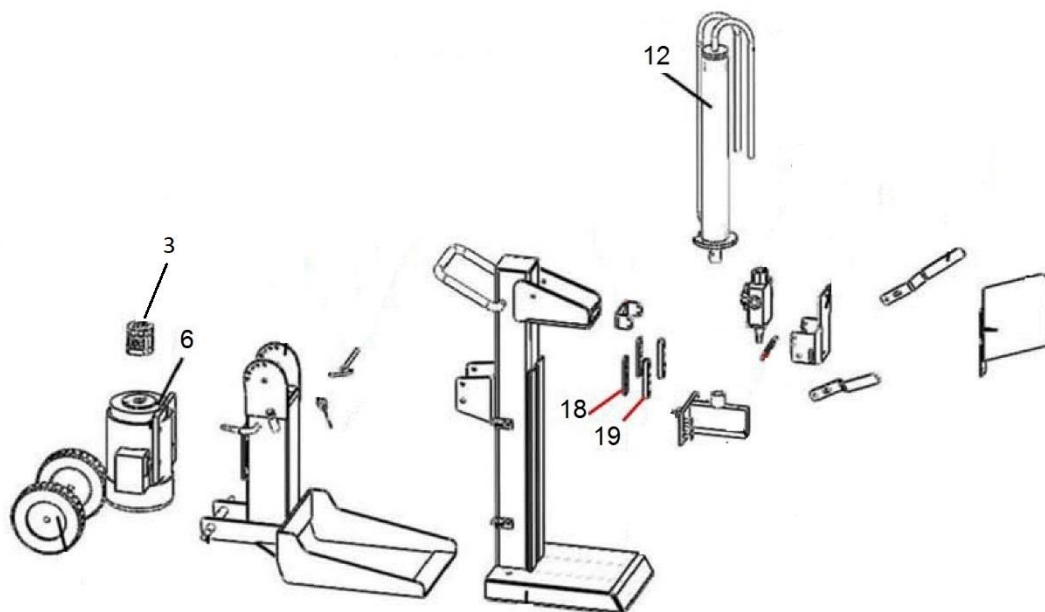

HECHT® 6080

made for garden

Position	Part number	Název	Name
Na tento produkt lze objednat již pouze níže uvedené díly / Only below listed spare parts can be ordered			
3	608000003	Olejové čerpadlo	Pump assembly
6	608000006	Motor	Motor
12	608000012	Pístnice	Hydraulic cylinder
18	608000018	Vodící podložka středová (SET 2ks)	Guide plate middle (SET 2pcs)
19	608000019	Vodící podložka spodní (SET 2ks)	Guide plate lower (SET 2pcs)