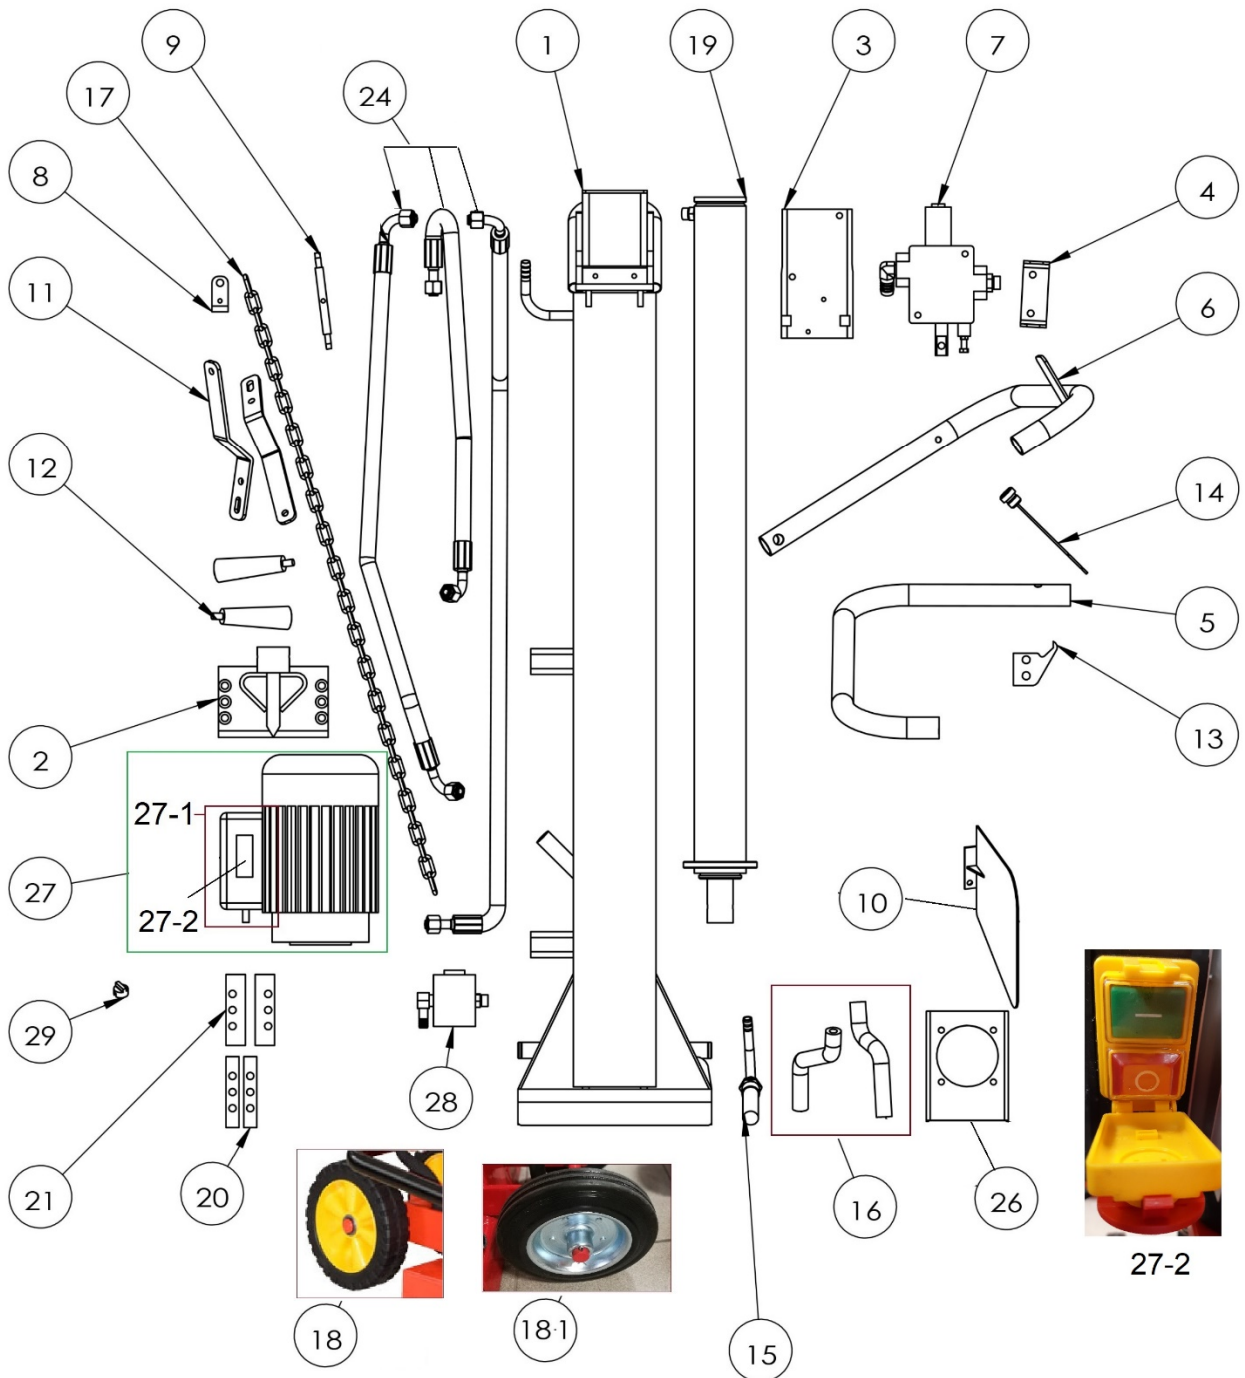

# HECHT® 6121

made for garden

Position	Part number	Název	Name
1	612100001	Stojan	Stand
2	612000002	Štípací klín	Wedge
3	611010003	Držák rozvaděče	Manifold bracket
4	611010004	Držák rozvaděče	Manifold bracket
5	612000005	Držák štípaného dřeva	Wood support frame
6	612000006	Rám pro zvedání štípaného dřeva	Wood lifting frame
7	612000007	Rozvaděč	Manifold
8	611010008	Pant	Hinge
9	611010009	Osa ovládací páky	Control lever shaft
10	611010010	Ochranný kryt	Guard
11	611010011	Ovládací páka	Control lever
12	611010012	Madlo	Handle
13	611010013	Háček	Hook
14	611010014	Olejová měrka	Oil disptick
15	611010015	Olejový filtr	Oil filter
16	612000016	Tlaková hadice (set 2ks vedoucí z olejové nádrže)	Pressure hose (set 2pcs going from oil tank)
17	612000017	Řetěz	Chain
18	612000018	Kolo plastové	Wheel - plastic
18-1	612100018	Kolo kovové	Wheel – steel
19	612100019	Pístnice	Hydraulic cylinder
20	612000020	Vodící podložka středová (SET 2ks)	Guide plate middle (SET 2pcs)
21	612000021	Vodící podložka spodní (SET 2ks)	Guide plate lower (SET 2pcs)
24	612100024	Tlaková hadice (set 3ks vedoucí z rozvaděče k pístnici a čerpadlu)	Pressure hose (set 3pcs going from manifold to cylinder and manifold)
26	612000026	Držák motoru	Motor seat
27	612100027	Motor	Motor
27-1	6121000271	Skříň na motoru	Motor case
27-2	6121000272	Spínač	Switch
28	612100028	Olejové čerpadlo	Oil pump
29	612100029	Spojka (motor/čerpadlo)	Motor coupling (motor/pump)