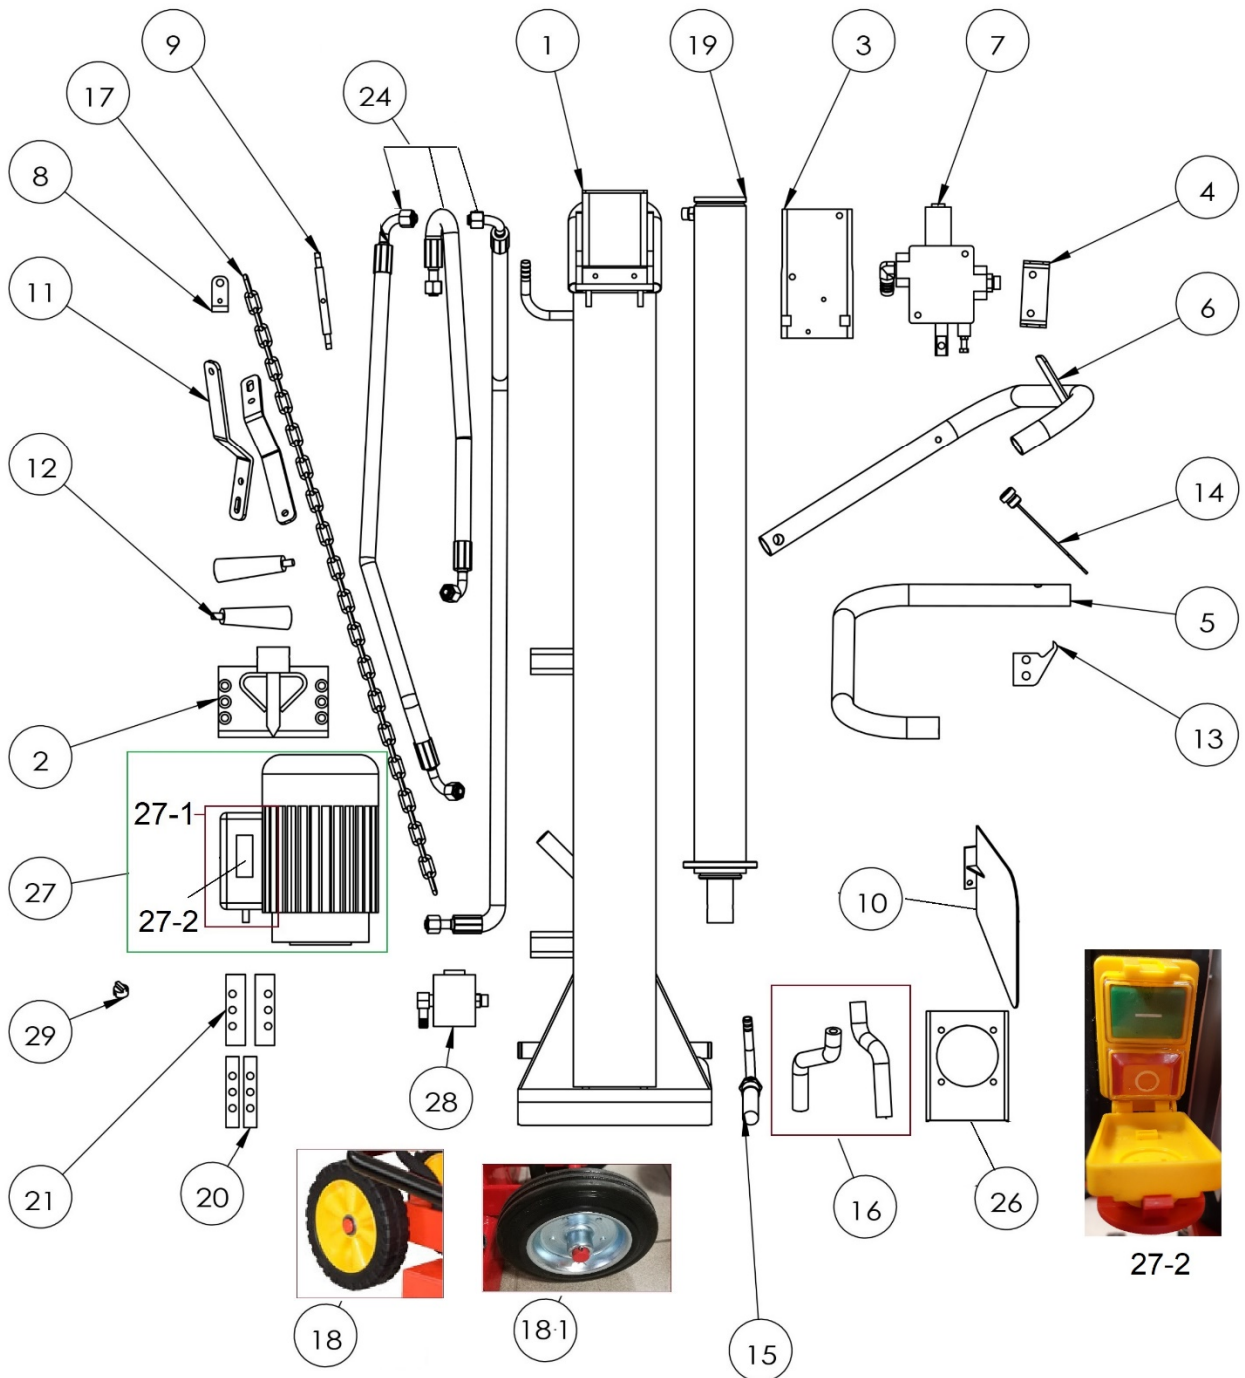

# HECHT® 6121

made for garden

Position	Part number	Název	Name
1	611020001	Stojan	Stand
2	612000002	Štípací klín	Wedge
3	611010003	Držák rozvaděče	Manifold bracket
4	611010004	Držák rozvaděče	Manifold bracket
5	612000005	Držák štípaného dřeva	Wood support frame
6	612000006	Rám pro zvedání štípaného dřeva	Wood lifting frame
7	612000007	Rozvaděč	Manifold
8	611010008	Pant	Hinge
9	611010009	Osa ovládací páky	Control lever shaft
10	611010010	Ochranný kryt	Guard
11	611010011	Ovládací páka	Control lever
12	611010012	Madlo	Handle
13	611010013	Háček	Hook
14	611010014	Olejová měrka	Oil disptick
15	611010015	Olejevý filtr	Oil filter
16	612000016	Tlaková hadice (set 2ks vedoucí z olejové nádrže)	Pressure hose (set 2pcs going from oil tank)
17	612000017	Řetěz	Chain
18	612000018	Kolo plastové	Wheel - plastic
18-1	612100018	Kolo kovové	Wheel – steel
19	611020019	Pístnice	Hydraulic cylinder
20	612000020	Vodící podložka středová (SET 2ks)	Guide plate middle (SET 2pcs)
21	612000021	Vodící podložka spodní (SET 2ks)	Guide plate lower (SET 2pcs)
24	612100024	Tlaková hadice (set 3ks vedoucí z rozvaděče k pístnici a čerpadlu)	Pressure hose (set 3pcs going from manifold to cylinder and manifold)
26	612000026	Držák motoru	Motor seat
27	612100027	Motor	Motor
27-1	6121000271	Skříň na motoru	Motor case
27-2	6121000272	Spínač	Switch
28	612100028	Olejové čerpadlo	Oil pump
29	612100029	Spojka (motor/čerpadlo)	Motor coupling (motor/pump)