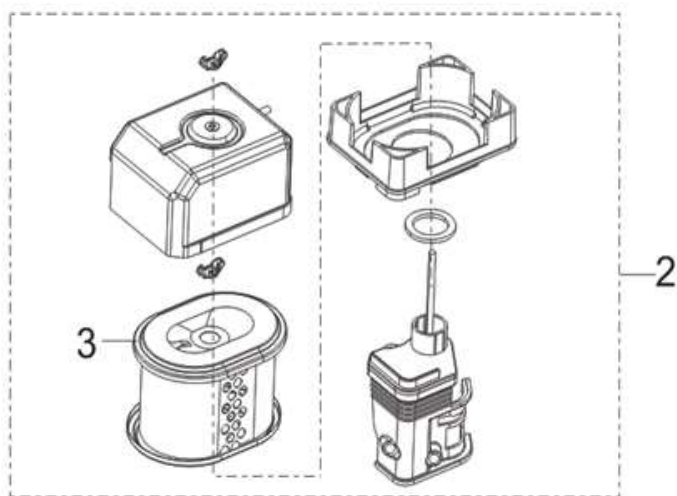

Position	Part number	Název	Name
1	621200135	Vačková hřídel	Camshaft
2	797001039	Ventily set	Valve set
3	797001040	Podložka pružiny sacího ventilu	Intake valve spring seat
4	797001041	Podložka pružiny výfukového ventilu	Exhaust valve spring seat
5	797001042	Koncovka ventilu	Valve rotator
6	797001043	Těsnění ventilu	Valve gasket
7	621200141	Zdvihátko ventilu	Valve tappet
8	621200142	Zdvihací tyčka ventilu	Valve pushing rod
9	797001046	Vodící deska ventilu	Valve guide plate
10	797001047	Seřizovací šroub ventilu	Valve adjusting bolt
11	797001048	Vahadlo ventilu	Valve rocker
12	797001049	Seřizovací matice ventilu	Valve adjusting nut
13	797001050	Matice	Nut
14	797001051	Pružina ventilu	Valve spring

Position	Part number	Název	Name
2	621200150	Startér mechanický	Starter assembly

Position	Part number	Název	Name
1	621200151	Kryt ventilátoru	Fan cover

Position	Part number	Název	Name
1	621200157	Karburátor	Carburetor
2	797001055	Těsnění vzduchového filtru	Air filter gasket
3	797001056	Těsnění karburátoru	Carburetor gasket
4	797001057	Příruba karburátoru	Carburetor insulator
5	797001058	Těsnění příruba karburátoru	Insulator gasket

Position	Part number	Název	Name
1	621200168	Deska regulátoru	Governor board
2	621200169	Vratná pružina	Return spring
3	797001080	Táhlo regulace otáček	Governor rod
4	797001081	Pružina táhla regulace	Governor rod spring
5	797001084	Páka regulátoru	Governor lever