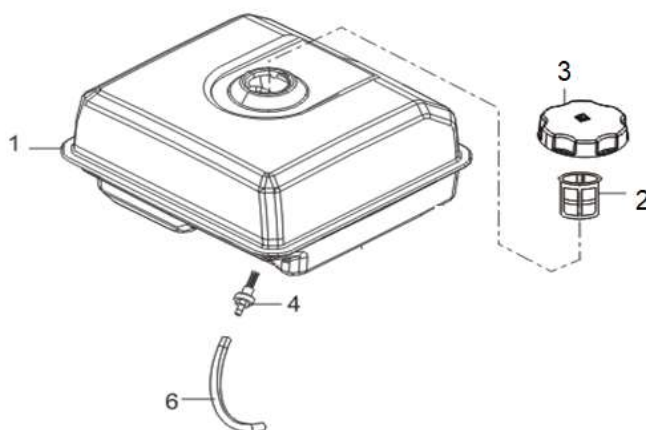

Position	Part number	Název	Name
1	797001062	Palivová nádrž	Fuel tank
2	797001063	Sítko nádrže	Fuel tank net
3	797001064	Palivová zátka	Fuel tank cap
4	797001065	Palivový filtr	Fuel filter
6	797001067	Palivová hadička	Fuel tube