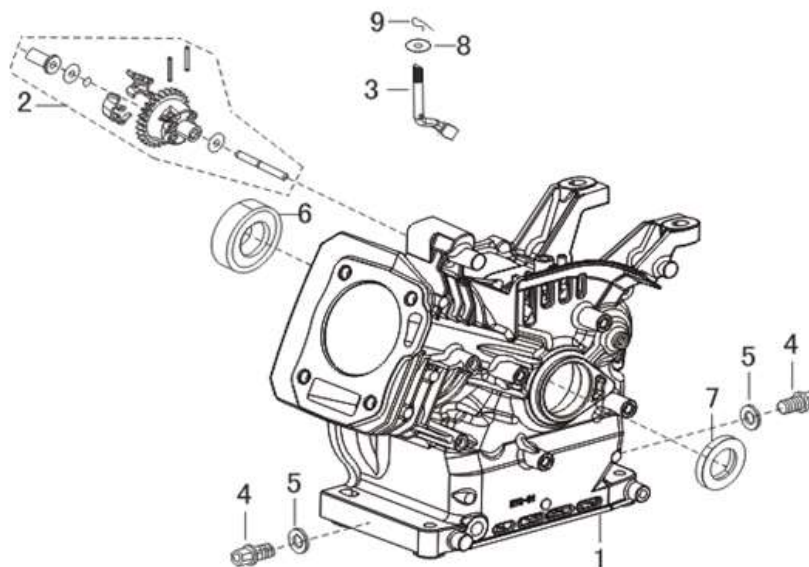

Position	Part number	Název	Name
1	Pouze celý motor (621200019)	Kliková skříň	Crankcase
2	797001016	Regulátor otáček	Governor assembly
3	797001017	Ovládací táhlo regulátoru	Governor control rod
4	797001018	Vypouštěcí šroub	Oil drain plug
5	797001019	Podložka	Washer
6	6205	Ložisko 6205	Bearing 6205
7	081118-100	Gufero 25x41,25x6	Oil seal 25x41,25x6
8	797001022	Podložka	Washer
9	797001023	Závlačka	Cotter pin

Position	Part number	Název	Name
1	621200168	Deska regulátoru	Governor board
2	621200169	Vratná pružina	Return spring
3	797001080	Táhlo regulace otáček	Governor rod
4	797001081	Pružina táhla regulace	Governor rod spring
5	797001084	Páka regulátoru	Governor lever