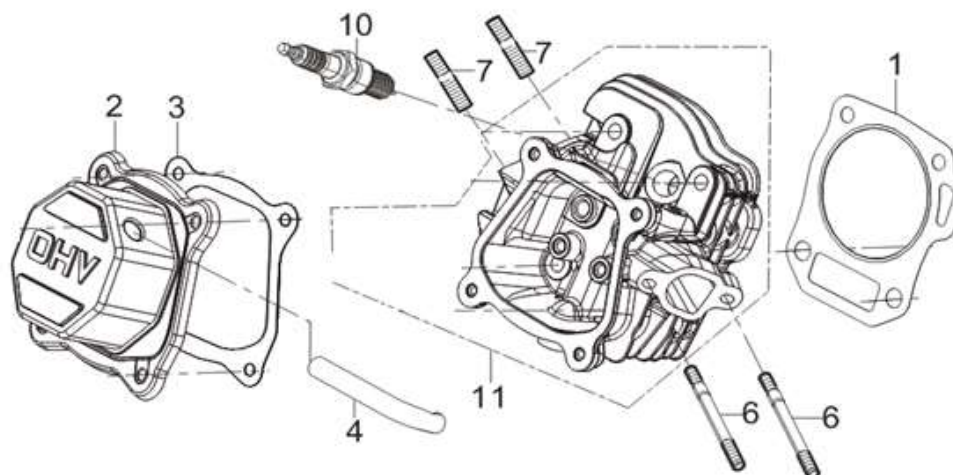

Position	Part number	Název	Name
1	621200118	Těsnění hlavy válce	Cylinder head gasket
2	621200119	Ventilové víko	Cylinder head cover
3	621200120	Těsnění ventilového víka	Cylinder head cover gasket
4	621200121	Hadička odvětrání	Breathing tube
6	797001009	Svorník	Stud bolt
7	797001010	Svorník	Stud bolt
10	A969P	Svíčka zapalování	Spark plug
11	621200128	Hlava válce	Cylinder head