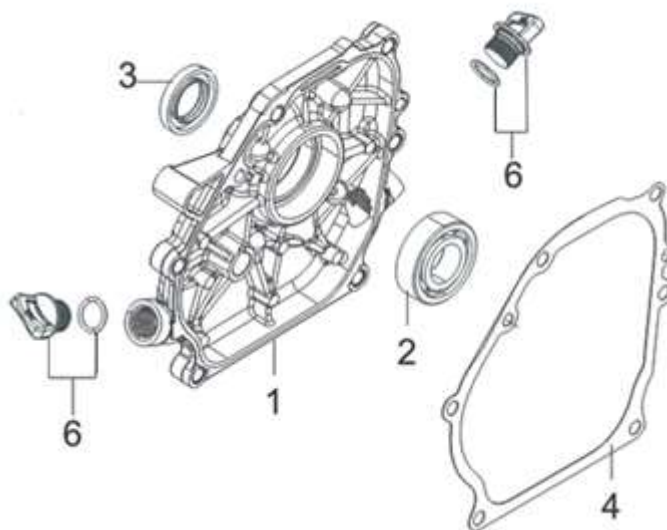

Position	Part number	Název	Name
1	Pouze celý motor (621200019)	Kliková skříň	Crankcase
2	797001016	Regulátor otáček	Governor assembly
3	797001017	Ovládací táhlo regulátoru	Governor control rod
4	797001018	Vypouštěcí šroub	Oil drain plug
5	797001019	Podložka	Washer
6	6205	Ložisko 6205	Bearing 6205
7	081118-100	Gufero 25x41,25x6	Oil seal 25x41,25x6
8	797001022	Podložka	Washer
9	797001023	Závlačka	Cotter pin

Position	Part number	Název	Name
1	621200168	Deska regulátoru	Governor board
2	621200169	Vratná pružina	Return spring
3	797001080	Táhlo regulace otáček	Governor rod
4	797001081	Pružina táhla regulace	Governor rod spring
5	797001084	Páka regulátoru	Governor lever