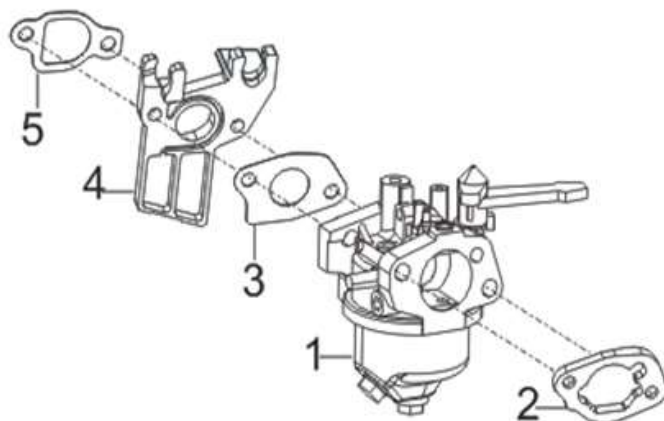

Position	Part number	Název	Name
1	621200157	Karburátor	Carburetor
2	797001055	Těsnění vzduchového filtru	Air filter gasket
3	797001056	Těsnění karburátoru	Carburetor gasket
4	797001057	Příruba karburátoru	Carburetor insulator
5	797001058	Těsnění příruba karburátoru	Insulator gasket