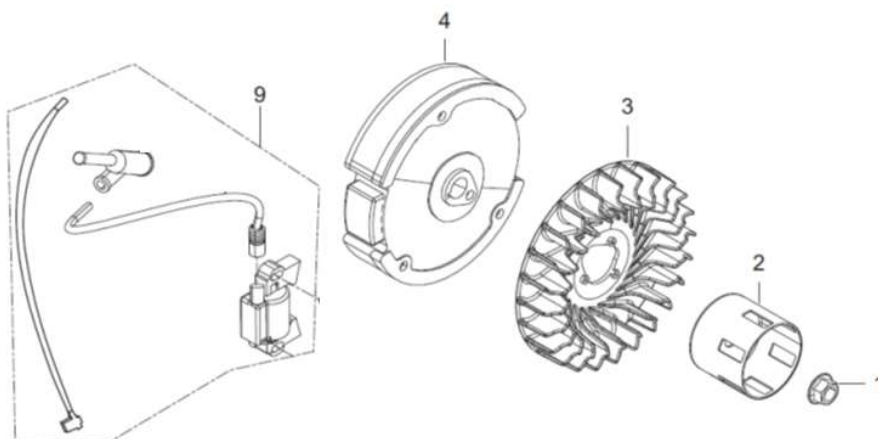

Position	Part number	Název	Name
1	797001071	Matice	Nut
2	621200163	Miska startéru	Starter idle pulley
3	621200164	Ventilátor	Fan
4	621200165	Setrvačnick	Flywheel
9	797001076	Cívka zapalování	Ignition coil