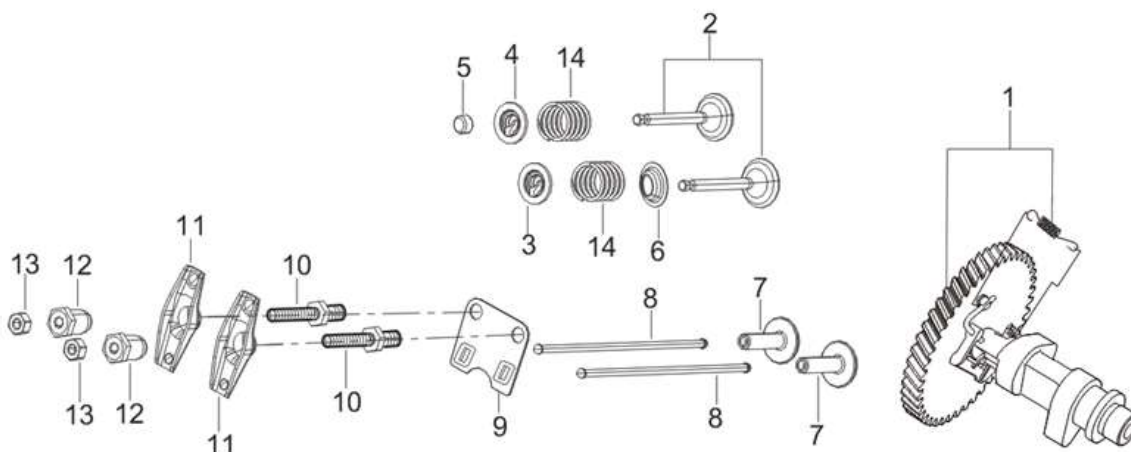

Position	Part number	Název	Name
1	621200135	Vačková hřídel	Camshaft
2	797001039	Ventily set	Valve set
3	797001040	Podložka pružiny sacího ventilu	Intake valve spring seat
4	797001041	Podložka pružiny výfukového ventilu	Exhaust valve spring seat
5	797001042	Koncovka ventilu	Valve rotator
6	797001043	Těsnění ventilu	Valve gasket
7	621200141	Zdvihátko ventilu	Valve tappet
8	621200142	Zdvihací tyčka ventilu	Valve pushing rod
9	797001046	Vodící deska ventilu	Valve guide plate
10	797001047	Seřizovací šroub ventilu	Valve adjusting bolt
11	797001048	Vahadlo ventilu	Valve rocker
12	797001049	Seřizovací matice ventilu	Valve adjusting nut
13	797001050	Matice	Nut
14	797001051	Pružina ventilu	Valve spring