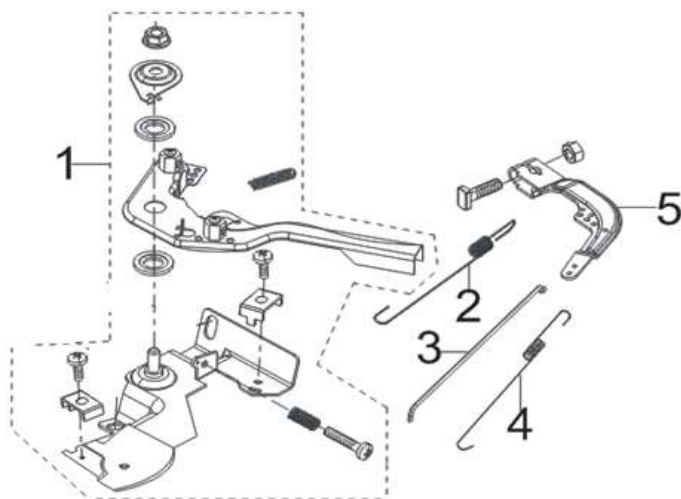

Position	Part number	Název	Name
1	621200129	Kliková hřídel	Crankshaft

Position	Part number	Název	Name
1	797001033	Pístní kroužky set	Piston ring set
2	797001034	Pojistka pístního čepu	Piston pin clip
3	797001035	Píst	Piston
4	797001036	Pístní čep	Piston pin
5	797001037	Ojnice	Connecting rod

Position	Part number	Název	Name
1	621200135	Vačková hřídel	Camshaft
2	797001039	Ventily set	Valve set
3	797001040	Podložka pružiny sacího ventilu	Intake valve spring seat
4	797001041	Podložka pružiny výfukového ventilu	Exhaust valve spring seat
5	797001042	Koncovka ventilu	Valve rotator
6	797001043	Těsnění ventilu	Valve gasket
7	621200141	Zdvihátko ventilu	Valve tappet
8	621200142	Zdvihací tyčka ventilu	Valve pushing rod
9	797001046	Vodící deska ventilu	Valve guide plate
10	797001047	Seřizovací šroub ventilu	Valve adjusting bolt
11	797001048	Vahadlo ventilu	Valve rocker
12	797001049	Seřizovací matice ventilu	Valve adjusting nut
13	797001050	Matice	Nut
14	797001051	Pružina ventilu	Valve spring

Position	Part number	Název	Name
2	621200150	Startér mechanický	Starter assembly

Position	Part number	Název	Name
1	621200151	Kryt ventilátoru	Fan cover

Position	Part number	Název	Name
1	621200157	Karburátor	Carburetor
2	797001055	Těsnění vzduchového filtru	Air filter gasket
3	797001056	Těsnění karburátoru	Carburetor gasket
4	797001057	Příruba karburátoru	Carburetor insulator
5	797001058	Těsnění příruba karburátoru	Insulator gasket

Position	Part number	Název	Name
1	621200168	Deska regulátoru	Governor board
2	621200169	Vratná pružina	Return spring
3	797001080	Táhlo regulace otáček	Governor rod
4	797001081	Pružina táhla regulace	Governor rod spring
5	797001084	Páka regulátoru	Governor lever