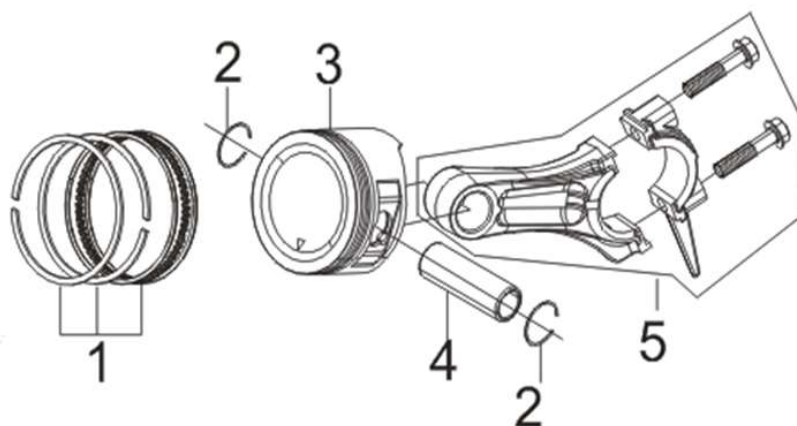

Position	Part number	Název	Name
1	797001033	Pístní kroužky set	Piston ring set
2	797001034	Pojistka pístního čepu	Piston pin clip
3	797001035	Píst	Piston
4	797001036	Pístní čep	Piston pin
5	797001037	Ojnice	Connecting rod