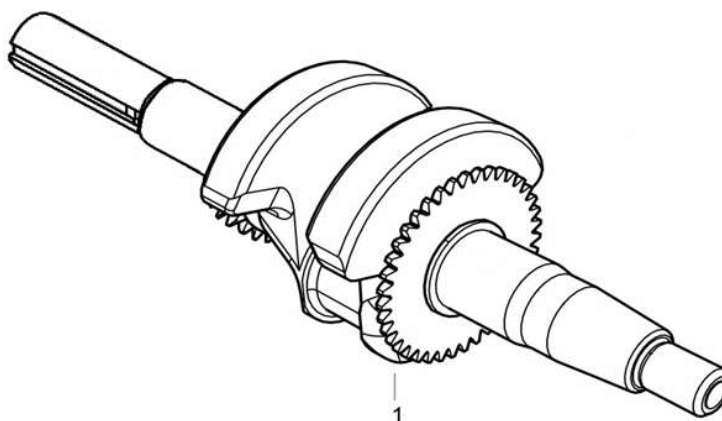

Position	Part number	Název	Name
1	621200129	Kliková hřídel	Crankshaft