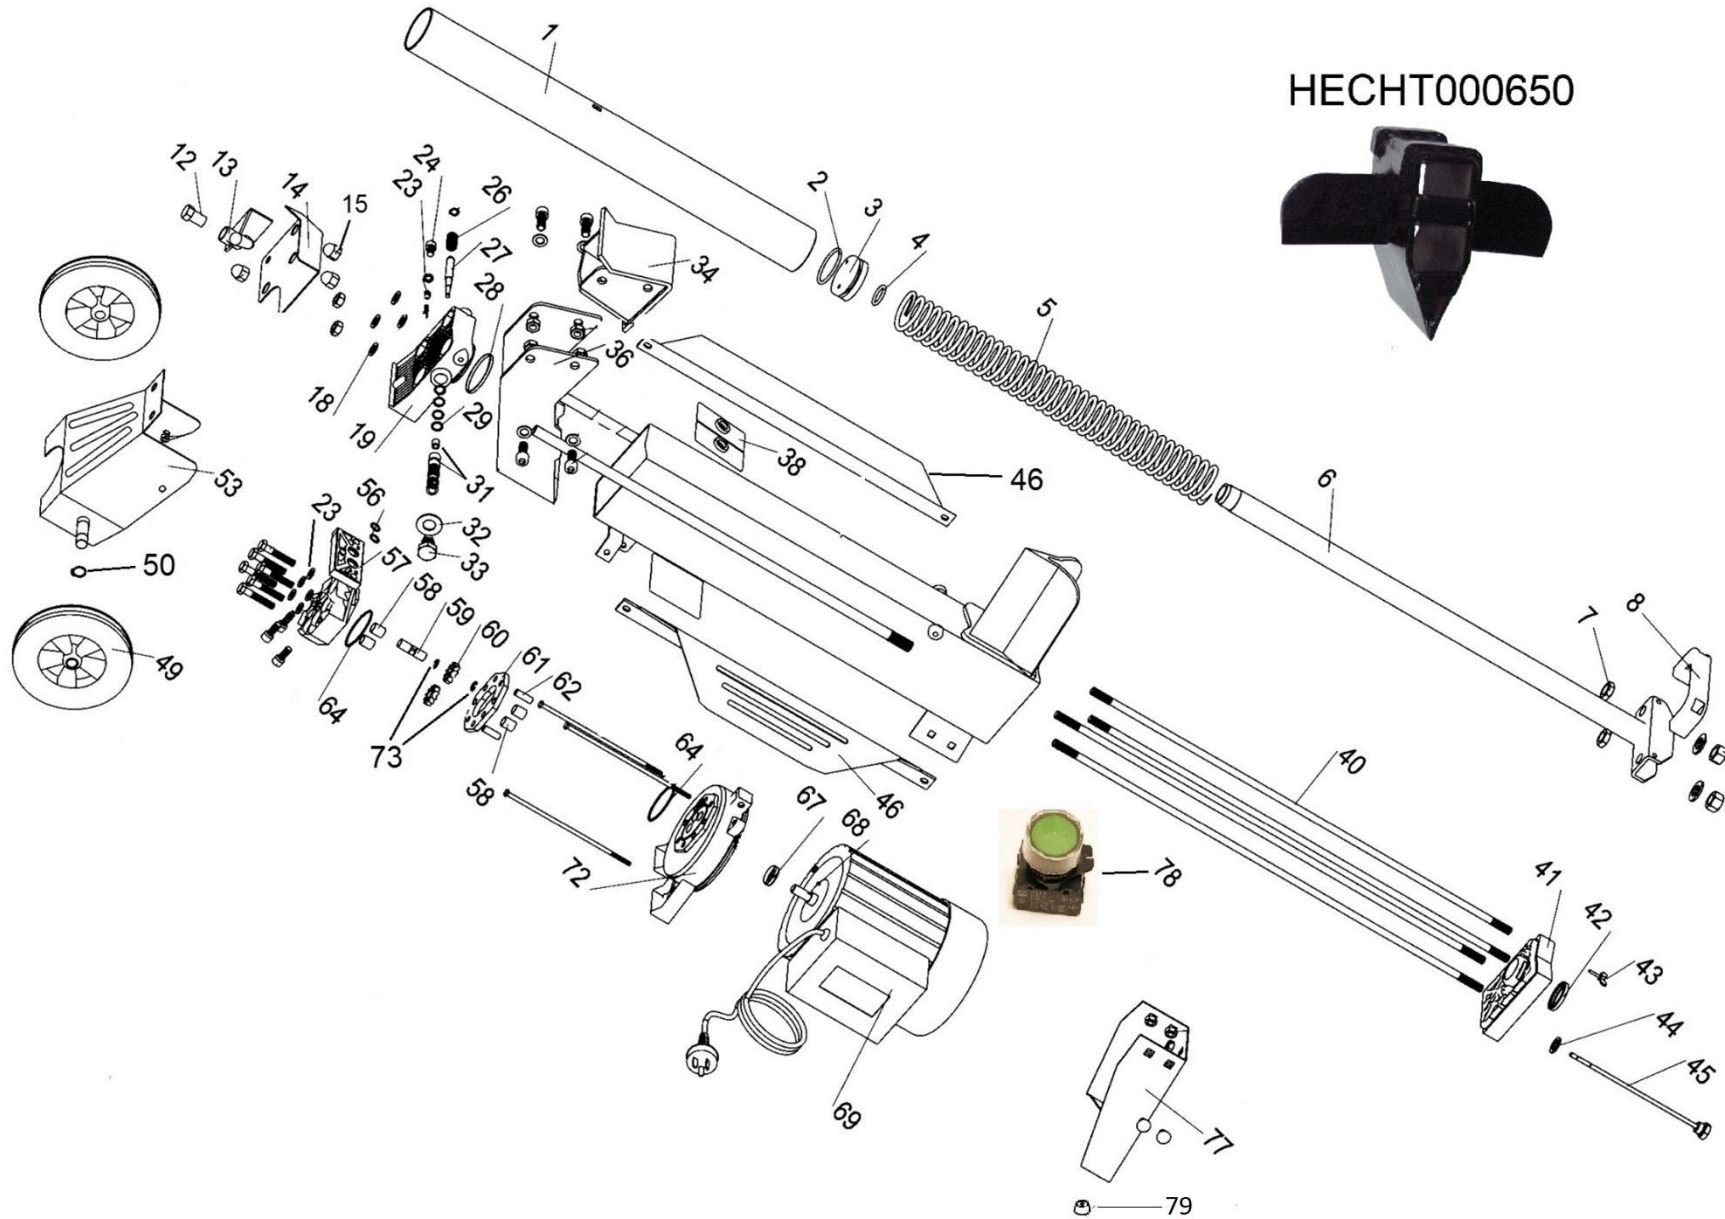

HECHT000650

Position	Part number	Název	Name
1	637000001	Válec	Cylinder
2	637000002	Pístní kroužek	Piston ring
3	637000003	Píst	Piston
4	656020005	O kroužek	O ring
5	637000005	Pružina	Spring
6	637000006	Pístní tyč	Piston rod
7	637000007	Matice	Nut
8	637000008	Madlo	Lift handle
12	637000012	Matice držadla	Fixing nut for handle
13	637000013	Ovládací páčka	Control lever
14	637000014	Kryt páčky	Lever guard
15	637000015	Matice	Nut
18	637000018	Těsnící kroužek	Gasket
19	637000019	Rozvaděč	Oil tank front cover
23	637000023	Těsnící kroužek	Sealing ring
26	637000026	Pružina	Small Spring
27	637000027	Pístek	Small spindle
28	637000028	Těsnící kroužek	Gasket
29	637000029	O kroužek	O ring
30	637000031	Pouzdro	Inner sheath
31	637000031	Pouzdro pístku	Small spindle sheath
32	637000032	Těsnící kroužek	Sealing ring
33	637000033	Šroub	Bolt
34	637000034	Lisovací hlava	Log pushing plate
36	637000036	Vedení lisovací hlavy	Support bracket
38	637000038	Plastová podložka	Plastic pad
40	637000040	Vodící tyč	Thread guide rod
41	637000041	Zadní víko olejové nádrže	Oil tank rear cover
42	637000042	Gufero	Gufero
43	637000043	Křídlový šroub	Butterfly bolt
44	637000044	Těsnící kroužek	Sealing ring
45	637000045	Měrka oleje	Oil ruler
46	637000046	Boční kryt	Side cover
49	637000049	Kolo	Wheel
50	130111	Pojistný kroužek	Circlip

Position	Part number	Název	Name
53	637000053	Osa kol	Wheewl axle
56	637000056	O kroužek	O ring
57	637002083	Tělo olejového čerpadla	Oil pump body
58	637000058	Pouzdro	Bushing
59	637000059	Hřídel	Gear spindle
60	H67060	Ozubené kolo	Gear
61	637000061	Příruba čerpadla	Middle flange
64	637000064	O kroužek	O ring
67	637000067	Těsnění	Oil seal
68	637000068	Pero	Key
69	637000069	Motor	Motor
72	637000072	Zadní těleso čerpadla	Oil pump rear cover
73	130108	Pojistný kroužek	Circlip
77	637000077	Stojan	Stand
78	637000078	Spínač	Switch
79	670000079	Silenblok	Shock absorber