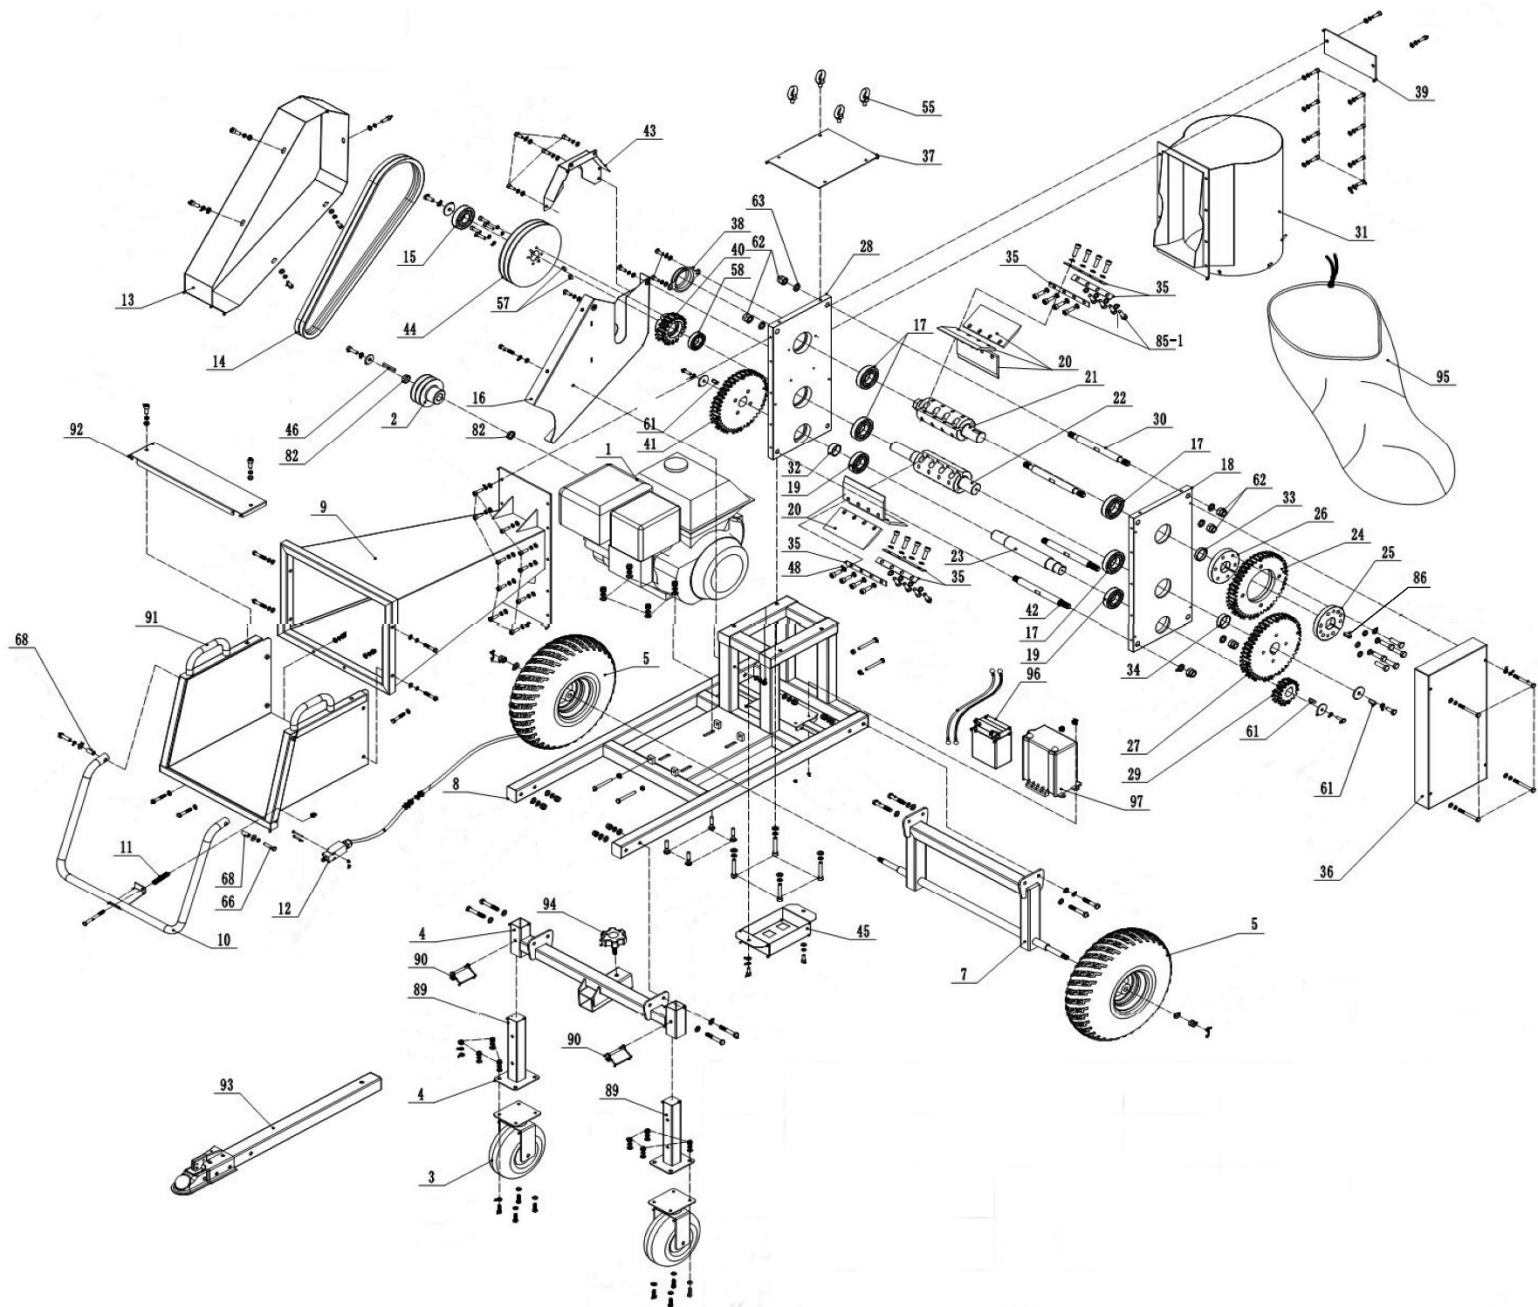

# HECHT® 6645

made for garden

Position	Part number	Název	Name
1	664500001	Motor DH457	Engine DH457
2	664500002	Řemenice malá	Small belt pulley
3	664500003	Přední kolečko	Front small wheel
4	664500004	Rám předních koleček	Front wheel frame
5	664500005	Zadní kolo	Rear tyre
7	664500007	Rám zadních kol	Rear wheel frame
8	664500008	Rám hlavní	Main frame
9	664500009	Násypka	Hopper
10	664500010	Bezpečnostní madlo	Safety bar
11	664500011	Pružina	Spring
12	6645000121	Bezpečnostní tlačítko s kabelem	Emergency switch with cable
13	664500013	Kryt řemenu vnější	Belt outer cover
14	664500014	Řemen	Belt
15	143207	Ložisko	Bearing
16	664500016	Kryt řemenu vnitřní	Belt inner cover
17	142208	Ložisko	Bearing

# HECHT® 6645

made for garden

Position	Part number	Název	Name
1	Pouze celý motor	Kliková skříň	Crankcase
2	142102	Ložisko	Bearing
3	642101003	Gufero	Oil seal
4	642101004	Gufero	Oil seal
5	664201005	Ovládací táhlo regulátoru	Governor arm shaft
8	664201008	Vypouštěcí šroub	Drain bolt
10	664201010	Olejový spínač	Oil level switch
11	100203013	Šroub	Bolt
13-1	6645001131	Píst kompletní	Piston assembly
15	664500115	Ojnice	Connecting rod
18	664500118	Víko klikové skříně	Crankcase cover
19	664500119	Olejová zátka	Oil plug
20	142107	Ložisko	Bearing
21	664500121	Regulátor otáček	Governor assembly
22	664500122	Hlava válce	Cylinder head
23-1	6645001231	Ventily (set)	Valve assembly
31-1	6645001311	Vahadlo ventilu (set)	Rocker assembly (set)
33	664201033	Svorník	Stud bolt
34	380180099-0001	Svorník	Stud bolt
35	664500135	Karburátor	Carburetor
36-1	664500136	Palivová hadička a svorky	Fuel pipe and clips