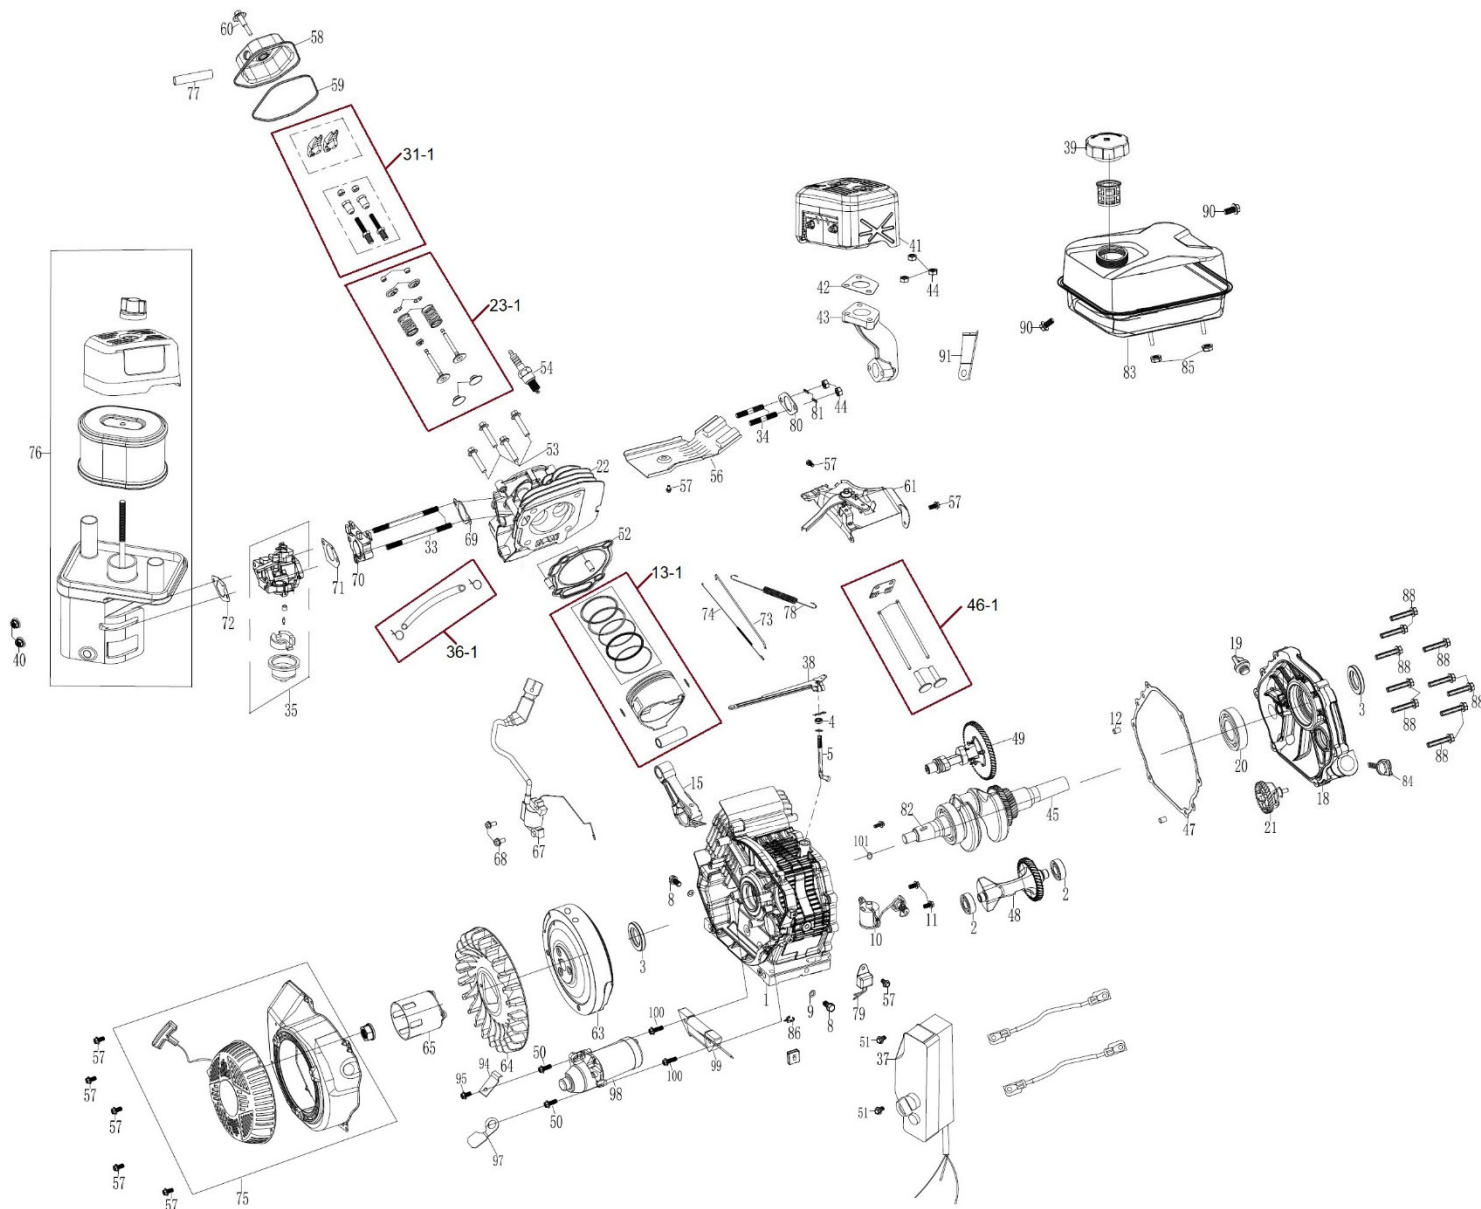

# HECHT® 6645

made for garden

Position	Part number	Název	Name
1	664500001	Motor DH457	Engine DH457
2	664500002	Řemenice malá	Small belt pulley
3	664500003	Přední kolečko	Front small wheel
4	664500004	Rám předních koleček	Front wheel frame
5	664500005	Zadní kolo	Rear tyre
7	664500007	Rám zadních kol	Rear wheel frame
8	664500008	Rám hlavní	Main frame
9	664500009	Násypka	Hopper
10	664500010	Bezpečnostní madlo	Safety bar
11	664500011	Pružina	Spring
12	6645000121	Bezpečnostní tlačítko s kabelem	Emergency switch with cable
13	664500013	Kryt řemenu vnější	Belt outer cover
14	664500014	Řemen	Belt
15	143207	Ložisko	Bearing
16	664500016	Kryt řemenu vnitřní	Belt inner cover
17	142208	Ložisko	Bearing

# HECHT® 6645

made for garden

Position	Part number	Název	Name
1	Pouze celý motor	Kliková skříň	Crankcase
2	142102	Ložisko	Bearing
3	642101003	Gufero	Oil seal
4	642101004	Gufero	Oil seal
5	664201005	Ovládací táhlo regulátoru	Governor arm shaft
8	664201008	Vypouštěcí šroub	Drain bolt
10	664201010	Olejový spínač	Oil level switch
11	100203013	Šroub	Bolt
13-1	6645001131	Píst kompletní	Piston assembly
15	664500115	Ojnice	Connecting rod
18	664500118	Víko klikové skříně	Crankcase cover
19	664500119	Olejová zátka	Oil plug
20	142107	Ložisko	Bearing
21	664500121	Regulátor otáček	Governor assembly
22	664500122	Hlava válce	Cylinder head
23-1	6645001231	Ventily (set)	Valve assembly
31-1	6645001311	Vahadlo ventilu (set)	Rocker assembly (set)
33	664201033	Svorník	Stud bolt
34	380180099-0001	Svorník	Stud bolt
35	664500135	Karburátor	Carburetor
36-1	664500136	Palivová hadička a svorky	Fuel pipe and clips