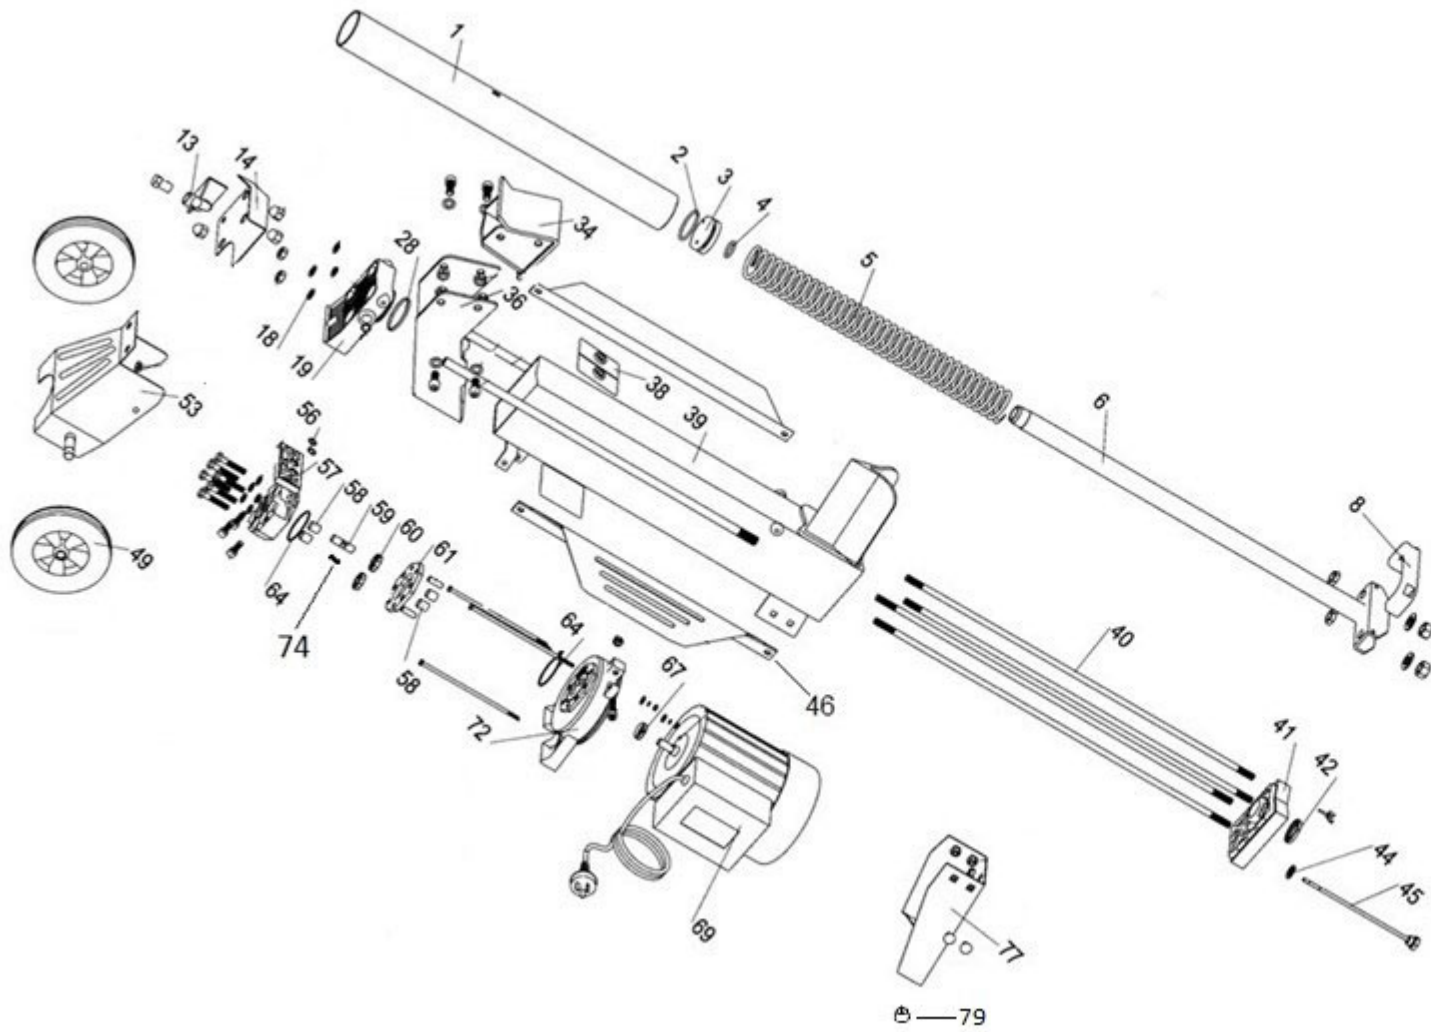

HECHT[®] 670

made for garden

Position	Part number	Název	Name
1	H67001	Válec	Cylinder
2	H67002	Pístní kroužek	Piston gasket
3	H67003	Píst	Piston
4	H67004	Těsnící kroužek	Sealing ring
5	H67005	Pružina	Spring
6	H67006	Pístní tyč	Piston rod
8	H67008	Madlo	Lift handle
13	H67013	Páčka	Operation handle
14	H67014	Přední kryt	Handle guard
18	H67018	Těsnící kroužek	Gasket
19	H67019	Rozvaděč	Oil tank front cover
28	H67028	Těsnící kroužek	Gasket
34	H67034	Lisovací hlava	Log pushing plate
36	H67036	Vedení lisovací hlavy	Support guide bracket
38	637000038	Plastová podložka	Plastic pad
39	H67039	Tělo štípačky	Splitter body
40	H67040	Vodící tyč	Thread guide rod
41	H67041	Zadní víko olejové nádrže	Oil tank rear cover
42	637000042	Těsnění	Sealing ring
44	H67044	Těsnící kroužek	Sealing ring
45	H67045	Olejová měrka	Oil dipstick
46	H67046	Kryt motoru	Shield cover
49	651000049	Kolo	Wheel
53	H67053	Držák osy kol	Wheel support frame
56	637000056	O kroužek	O ring
57	670020057	Tělo olejového čerpadla	Oil pump body
58	H67058	Pouzdro	Bushing
59	H67059	Hřídel	Gear spindle
60	H67060	Ozubené kolo	Gear
61	H67061	Příruba čerpadla	Middle flange
64	637000064	O kroužek	O ring
67	H67067	Těsnění	Oil seal
69	H67069	Motor	Motor
72	676000055	Zadní těleso čerpadla	Oil pump rear cover
74	676000048	Čep k ozubenému kolu čerpadla	Pin for oil pump gear
77	H67077	Stojan	Stand
79	670000079	Silenblok	Shock absorber
80	H67080	Ochranná klec	Cage

HECHT[®]
made for garden

670