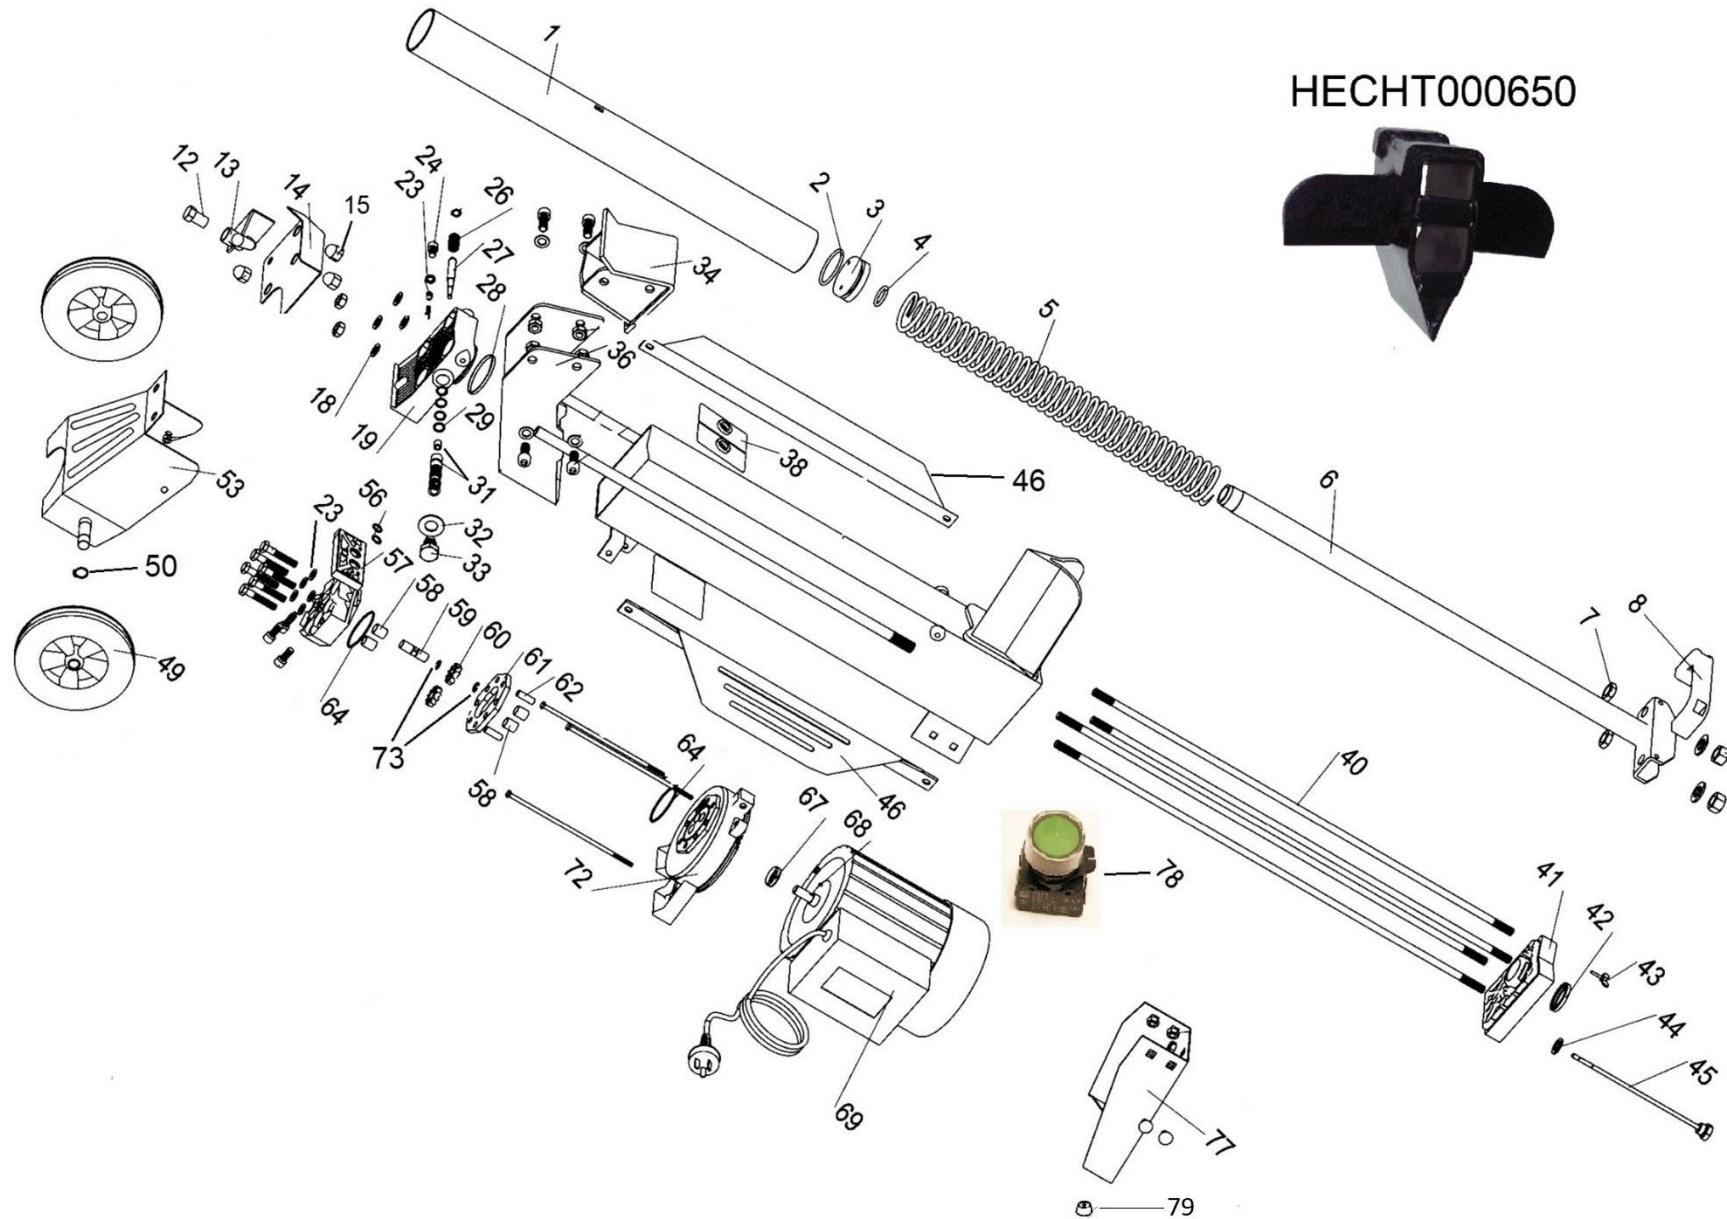

HECHT®

made for garden

6700

HECHT[®]

made for garden

6700

Position	Part number	Název	Name
1	637000001	Válec	Cylinder
2	637000002	Pístní kroužek	Piston ring
3	637000003	Píst	Piston
4	656020005	O kroužek	O ring
5	637000005	Pružina	Spring
6	637000006	Pístní tyč	Piston rod
7	637000007	Matice	Nut
8	637000008	Madlo	Lift handle
12	637000012	Matice držadla	Fixing nut for handle
13	637000013	Ovládací páčka	Control lever
14	637000014	Kryt páčky	Lever guard
15	637000015	Matice	Nut
18	637000018	Těsnící kroužek	Gasket
19	637000019	Rozvaděč	Oil tank front cover
23	637000023	Těsnící kroužek	Sealing ring
26	637000026	Pružina	Small Spring
27	637000027	Pístek	Small spindle
28	637000028	Těsnící kroužek	Gasket
29	637000029	O kroužek	O ring
30	637000031	Pouzdro	Inner sheath
31	637000031	Pouzdro pístku	Small spindle sheath
32	637000032	Těsnící kroužek	Sealing ring
33	637000033	Šroub	Bolt
34	637000034	Lisovací hlava	Log pushing plate
36	637000036	Vedení lisovací hlavy	Support bracket
38	637000038	Plastová podložka	Plastic pad
40	637000040	Vodící tyč	Thread guide rod
41	637000041	Zadní víko olejové nádrže	Oil tank rear cover
42	637000042	Gufero	Gufero
43	637000043	Křídlový šroub	Butterfly bolt
44	637000044	Těsnící kroužek	Sealing ring
45	637000045	Měrka oleje	Oil ruler
46	637000046	Boční kryt	Side cover
49	637000049	Kolo	Wheel
50	130111	Pojistný kroužek	Circlip

HECHT[®]
made for garden

6700

Position	Part number	Název	Name
53	637000053	Osa kol	Wheewl axle
56	637000056	O kroužek	O ring
57	670020057	Tělo olejového čerpadla	Oil pump body
58	637000058	Pouzdro	Bushing
59	637000059	Hřídel	Gear spindle
60	H67060	Ozubené kolo	Gear
61	637000061	Příruba čerpadla	Middle flange
64	637000064	O kroužek	O ring
67	637000067	Těsnění	Oil seal
68	637000068	Pero	Key
69	637000069	Motor	Motor
72	637000072	Zadní těleso čerpadla	Oil pump rear cover
73	130108	Pojistný kroužek	Circlip
77	637000077	Stojan	Stand
78	637000078	Spínač	Switch
79	670000079	Silenblok	Shock absorber