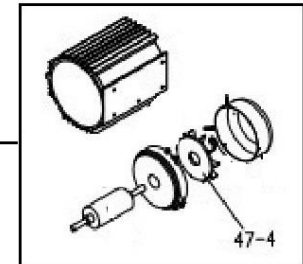

Motor assembly