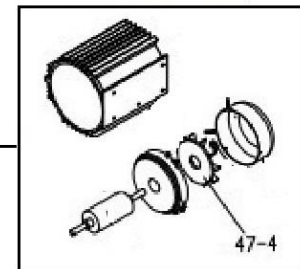

Motor assembly