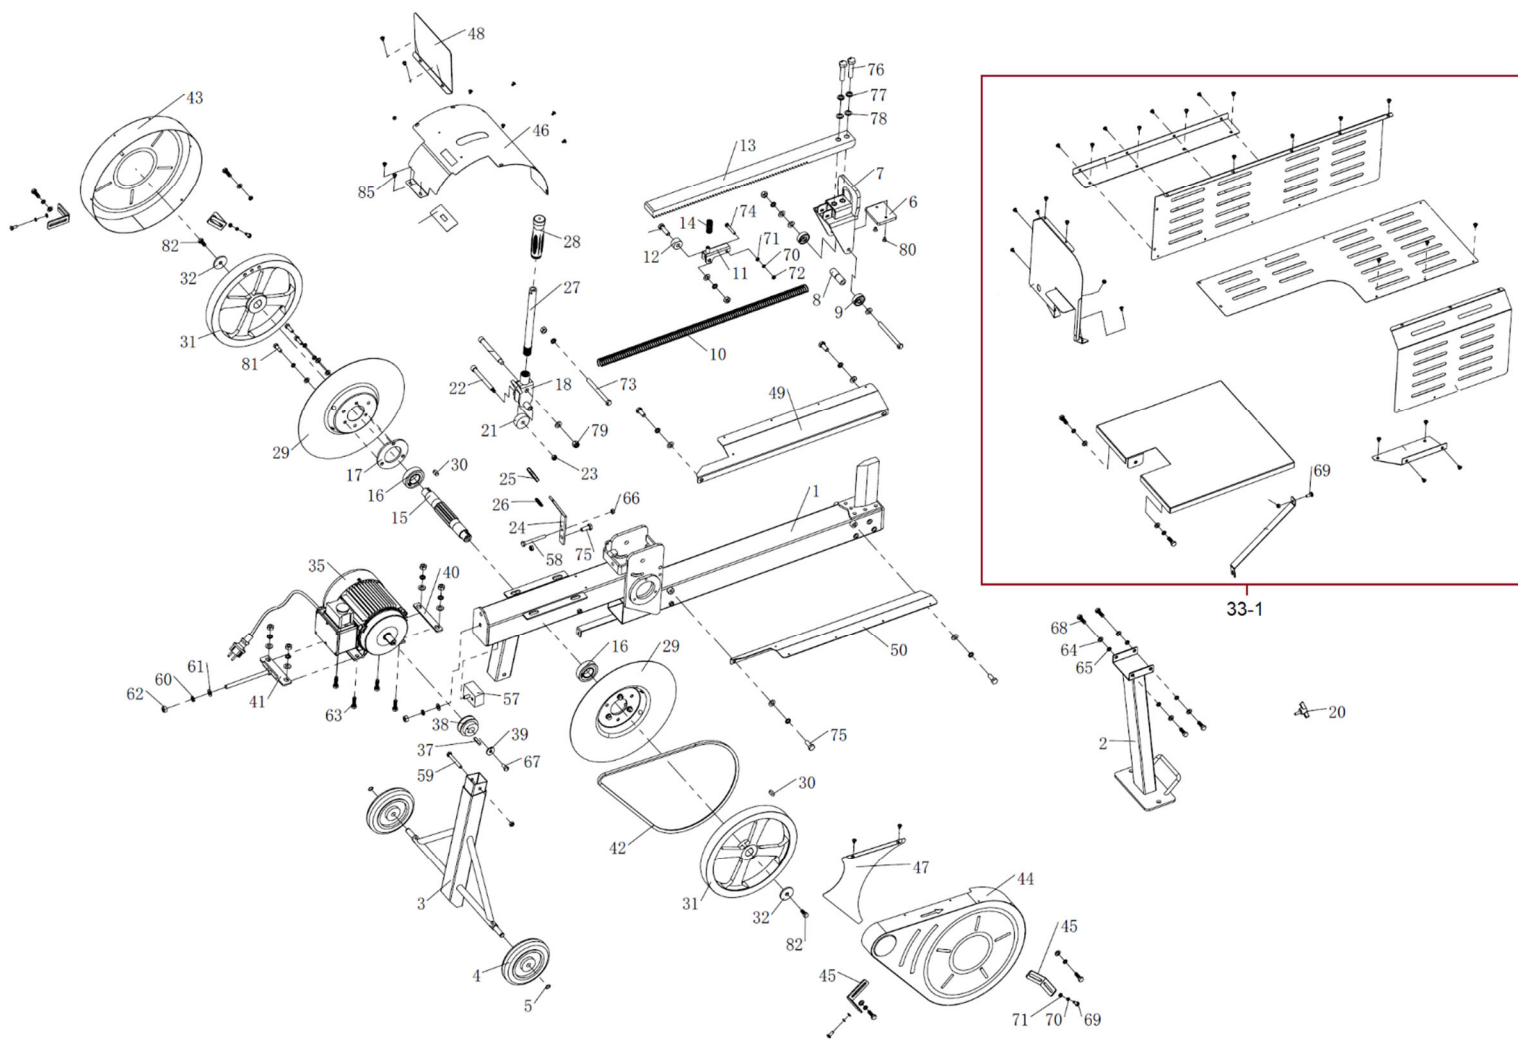

HECHT® 6910

made for garden

Position	Part number	Název	Name
1	691000001	Tělo štípačky	Worktable tank
2	691000002	Přední stojan	Front stand
3	691000003	Zadní stojan	Rear stand
4	691000004	Kolo	Wheel
5	130118	Pojistní kroužek	Circlip
6	691000006	Podložka	Pad
7	691000007	Štípací hlava	Log splitting head
8	691000008	Domeček ložiska	Bearing housing
9	143100	Ložisko	Bearing
10	691000010	Pružina	Spring
11	691000011	Držák	Guide bracket
12	691000012	Jehlové ložisko	Needle bearing
13	691000013	Rameno štípací hlavy	Log splitting arm
14	691000014	Pružina	Spring
15	691000015	Hřídel	Shaft
16	142106	Ložisko	Bearing
17	691000017	Kryt ložiska	Bearing cap
18	691000018	Vidlice posuvu	Shifting fork
20	691000020	Pouzdro vidlice	Fork bushing
21	691000021	Kolo vidlice	Fork wheel
22	691000022	Hřídel vidlice	Fork shaft