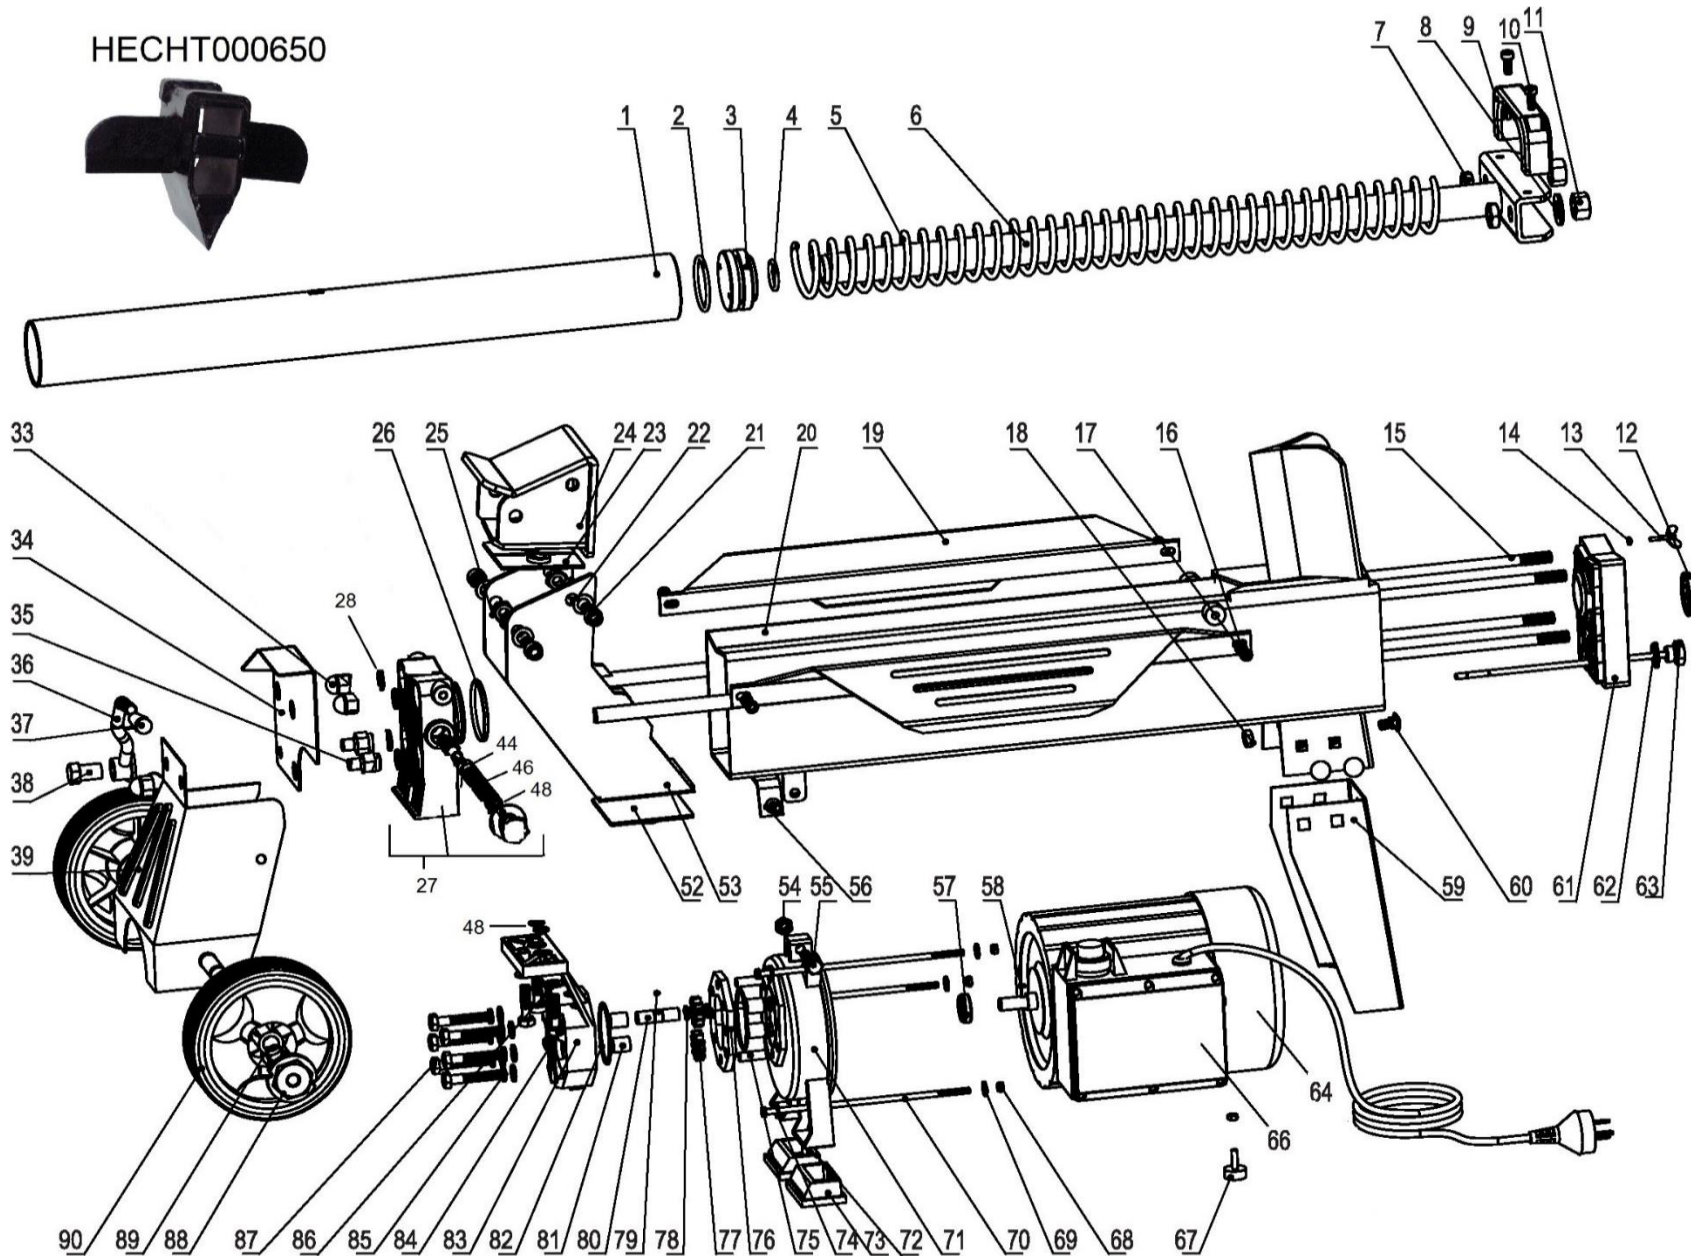

HECHT® 637

made for garden

HECHT000650

HECHT® 637

made for garden

Position	Part number	Název	Name
1	637002001	Válec	Cylinder
2	637002002	Kroužek	Piston ring
3	637002003	Píst	Piston
4	637002004	O kroužek	O ring
5	637002005	Pružina	Spring
6	637002006	Pístnice	Hydraulic cylinder
7	110411	Matice	Nut
8	637002008	Podložka	Washer
9	637002009	Madlo	Handle
10	637002010	Šroub	Bolt
11	637002011	Matice	Nut
12	637002012	Těsnění	Gasket
13	637002013	Křídlový šroub	Wing screw
14	637002014	O kroužek	O ring
15	637002015	Vodící tyč	Guide rod
16	637002016	Šroub	Bolt
17	637002017	Pružná podložka	Spring washer
18	637002018	Matice	Nut
19	637002019	Boční kryt	Side plate
20	637002020	Tělo štípačky	Main body
21	637002021	Šroub	Bolt
22	637002022	Podložka	Washer
23	637002023	Horní plastová podložka	Upper plastic pad
24	637002024	Lisovací hlava	Pressing head
25	637002025	Matice	Nut
26	637002026	O kroužek	O ring
27-32, 40-51	637002027	Rozvaděč kompletní	Manifold assembly
28	637002028	Podložka	Washer
33	637002033	Matice	Nut
34	637002034	Kryt páčky	Lever shield
35	637002035	Matice	Nut
36	637002036	Ovládací páčka	Control lever
37	637002037	Madlo páčky	Lever handle
38	637002038	Matice	Nut
39	637002039	Osa kol	Wheel axle