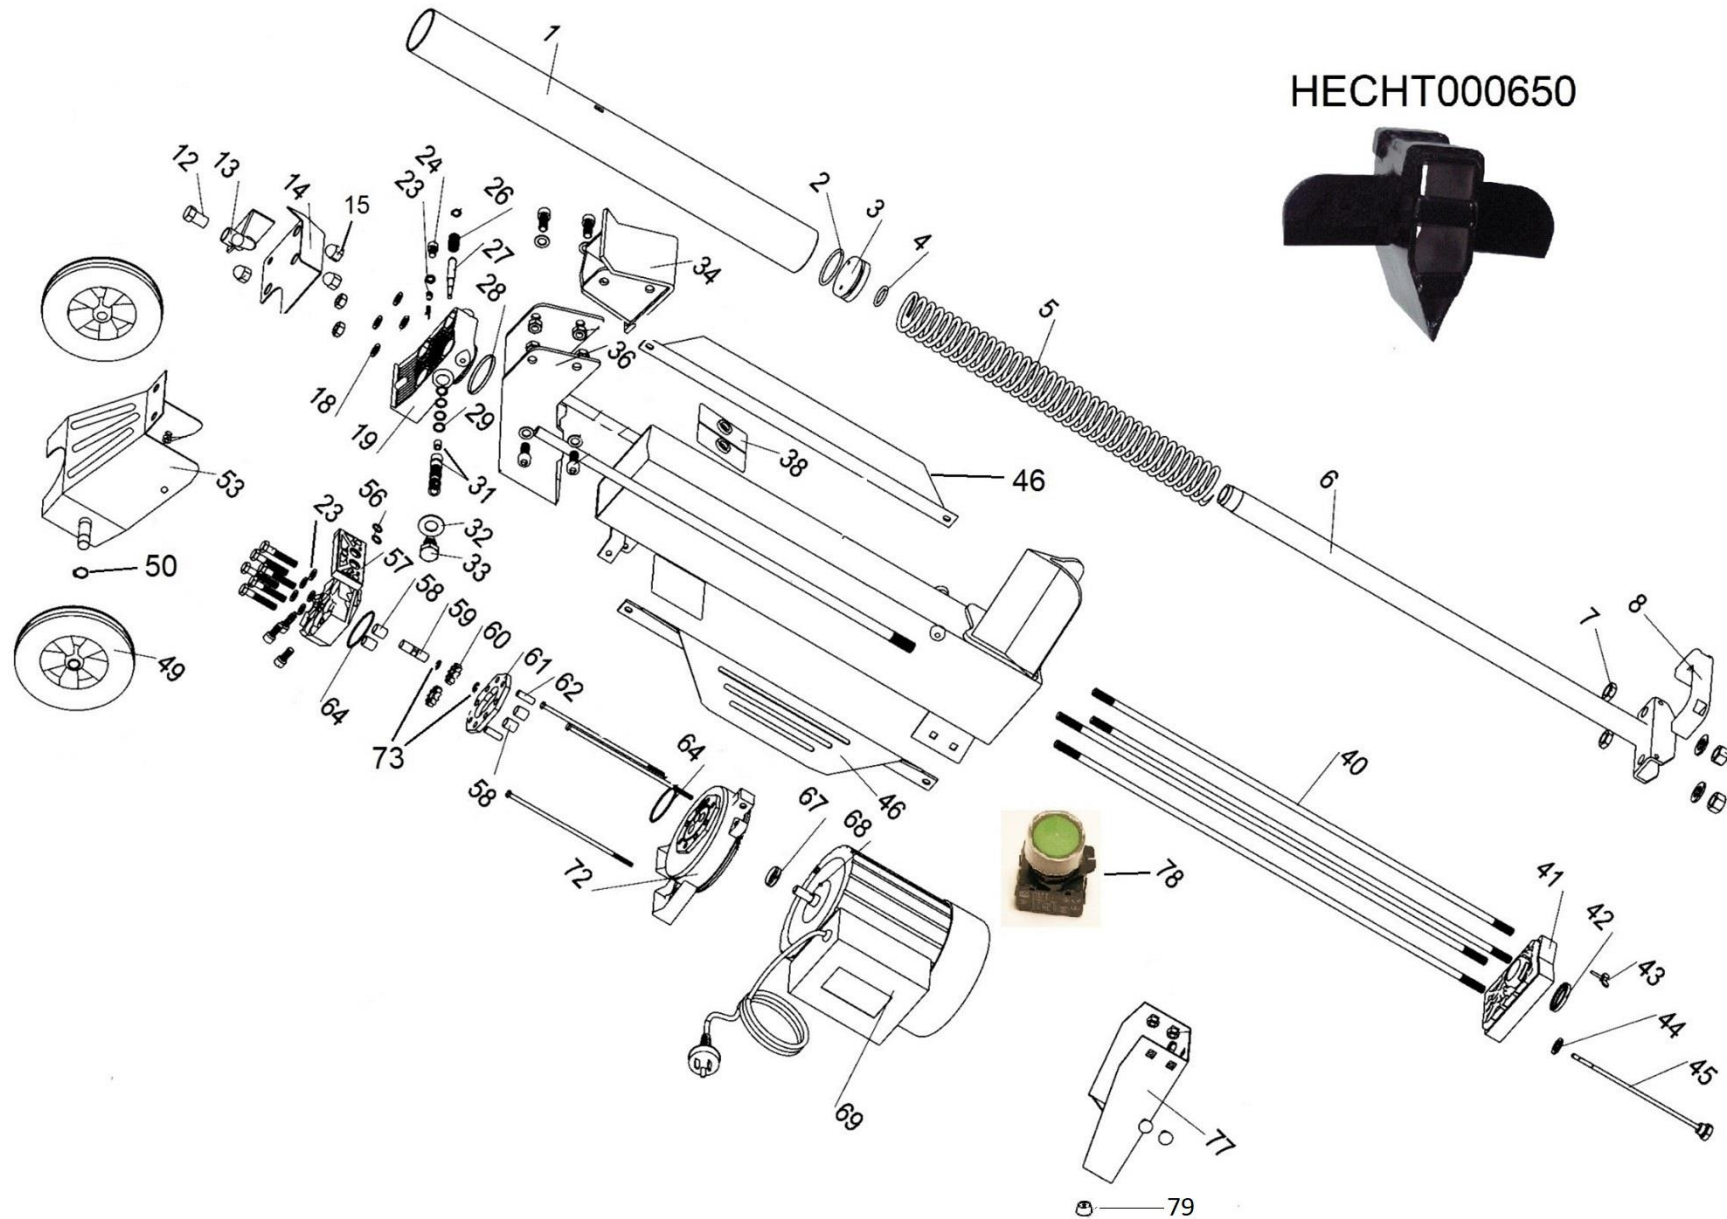

HECHT[®]
made for garden

6700

Position	Part number	Název	Name
1	637000001	Válec	Cylinder
2	637000002	Pístní kroužek	Piston ring
3	637000003	Píst	Piston
4	637000004	Těsnící kroužek	Sealing ring
5	637000005	Pružina	Spring
6	637000006	Pístní tyč	Piston rod
7	637000007	Matice	Nut
8	637000008	Madlo	Lift handle
12	637000012	Matice držadla	Fixing nut for handle
13	637000013	Ovládací páčka	Control lever
14	637000014	Kryt páčky	Lever guard
15	637000015	Matice	Nut
18	637000018	Těsnící kroužek	Gasket
19	637000019	Rozvaděč	Oil tank front cover
23	637000023	O kroužek	O ring
26	637000026	Pružina	Small Spring
27	637000027	Pístek	Small spindle
28	637000028	Těsnící kroužek	Gasket
29	637000029	O kroužek	O ring
30	637000031	Pouzdro	Inner sheath
31	637000031	Pouzdro pístku	Small spindle sheath
32	637000032	Těsnící kroužek	Sealing ring
33	637000033	Šroub	Bolt
34	637000034	Lisovací hlava	Log pushing plate
36	637000036	Vedení lisovací hlavy	Support bracket
38	637000038	Plastová podložka	Plastic pad
40	637000040	Vodící tyč	Thread guide rod
41	637000041	Zadní víko olejové nádrže	Oil tank rear cover
42	637000042	Gufero	Gufero
43	637000043	Křídlový šroub	Butterfly bolt
44	637000044	Těsnící kroužek	Sealing ring
45	637000045	Měrka oleje	Oil ruler
46	637000046	Boční kryt	Side cover
49	637000049	Kolo	Wheel
50	130111	Pojistný kroužek	Circlip

HECHT[®]
made for garden

6700

Position	Part number	Název	Name
53	637000053	Osa kol	Wheewl axle
56	637000056	O kroužek	O ring
57	637002083	Tělo olejového čerpadla	Oil pump body
58	637000058	Pouzdro	Bushing
59	637000059	Hřídel	Gear spindle
60	H67060	Ozubené kolo	Gear
61	637000061	Příruba čerpadla	Middle flange
64	637000064	O kroužek	O ring
67	637000067	Těsnění	Oil seal
68	637000068	Pero	Key
69	637000069	Motor	Motor
72	637000072	Zadní těleso čerpadla	Oil pump rear cover
73	130108	Pojistný kroužek	Circlip
77	637000077	Stojan	Stand
78	637000078	Spínač	Switch
79	670000079	Silenblok	Shock absorber