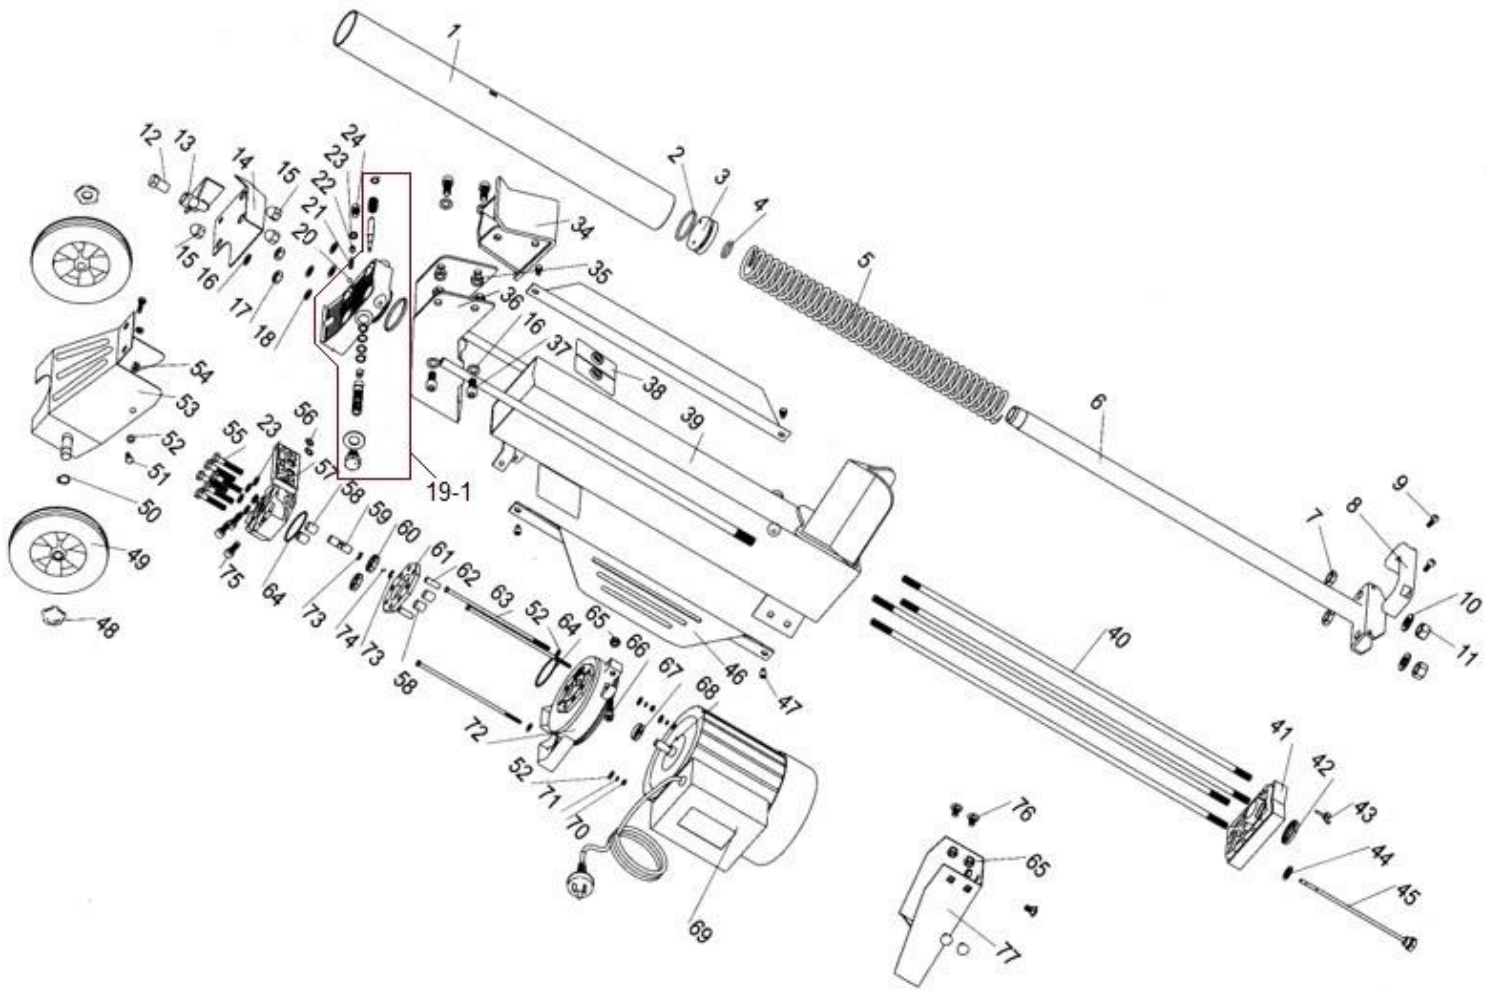

HECHT® 6700

made for garden

79-1

Position	Part number	Název	Name
1	670020001	Válec	Oil cylinder
2	670020002	Pístní kroužek	Piston ring
3	670020003	Píst	Piston
4	670020004	Těsnící kroužek	Gasket
5	670020005	Pružina	Spring
6	670020006	Pístnice	Piston rod
7	110311	Matice	Nut
8	670020008	Madlo	Lift handle
9	100303013	Šroub	Bolt
10	120111	Podložka	Washer
11	110111	Matice	Nut
12	670020012	Šroub držadla	Bolt
13	670020013	Ovládací páčka	Operation handle
14	670020014	Kryt páčky	Handle cover
15	637000015	Matice krytá	Nut
16	120107	Podložka	Washer
17	110307	Matice	Nut
18	670020018	Těsnící kroužek	Seal ring
19-1	6700200191	Rozvaděč kompletní	Mainfold assembly
20	263600111	Kulička	Ball
21	670020021	Pružina	Spring
22	670020022	Šroub	Bolt
23	637000023	O kroužek	O ring
24	100305007	Šroub	Bolt
34	670020034	Lisovací halva	Pushing plate
35	110307	Matice	Nut
36	670010036	Vedení lisovací hlavy	Support bracket
37	100305012	Šroub	Bolt
38	670020038	Vymezovací podložka	Fixing pad
39	670020039	Tělo štípačky	Main body
40	670020040	Vodící tyč	Guide rod
41	670020041	Víko olejové nádrže	Oil tank cover
42	637000042	Gufero	Oil seal
43	670020043	Křídlový šroub	Knob bolt
44	670020044	Těsnící kroužek	Seal ring
45	670020045	Olejevá měrka	Oil dipstick
46	670020046	Boční kryt	Side cover
47	100303007	Šroub	Bolt
48	670020048	Krytka kola	Wheel cover
49	670020049	Kolo	Wheel
50	130110	Pojistný kroužek	Circlip
51	100603007	Šroub	Bolt
52	120103	Podložka	Washer
53	670020053	Osa kol	Wheel axle
54	110303	Matice	Nut
55	100105052	Šroub	Bolt
56	637000056	O kroužek	O ring
57	670020057	Tělo olejového čerpadla	Oil pump body
58	670020058	Pouzdro	Bushing
59	670020059	Hřídel	Gear spindle
60	670020060	Ozubené kolo	Gear
61	670020061	Příruba čerpadla	Middle flange
62	670020062	Čep	Pin
63	670020063	Svorník	Stud bolt
64	637000064	O kroužek	O ring
65	110303	Matice	Nut