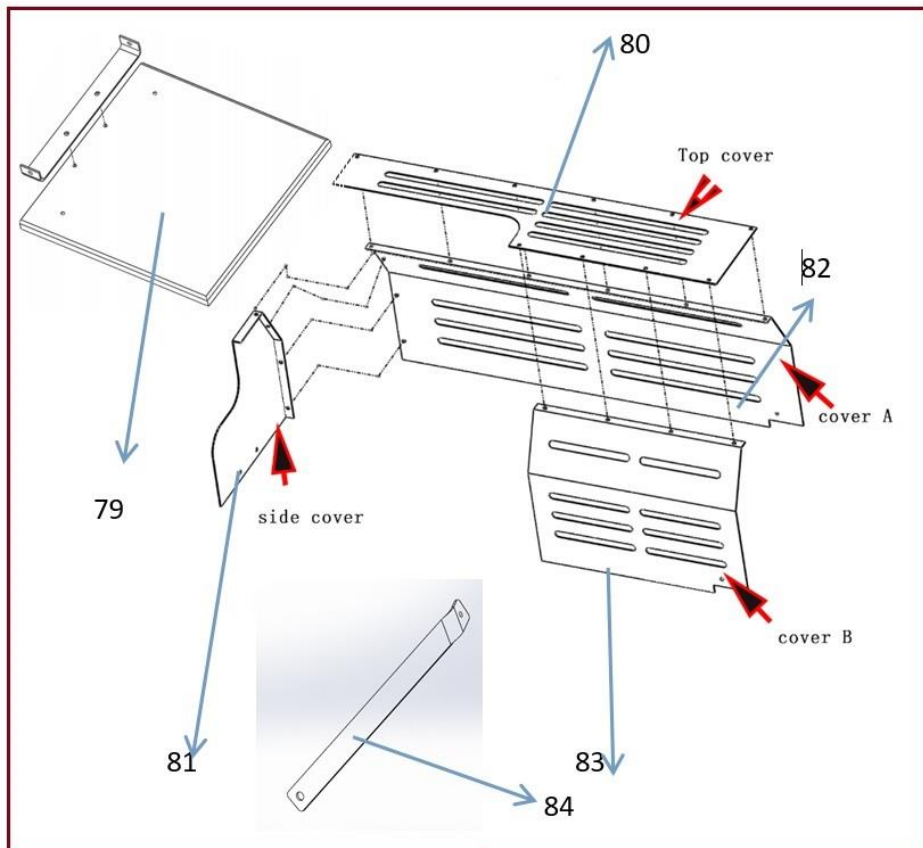

HECHT® 6700

made for garden

79-1

Position	Part number	Název	Name
1	670020001	Válec	Oil cylinder
2	670020002	Pístní kroužek	Piston ring
3	670020003	Píst	Piston
4	670020004	Těsnící kroužek	Gasket
5	670020005	Pružina	Spring
6	670020006	Pístnice	Piston rod
7	110311	Matice	Nut
8	670020008	Madlo	Lift handle
9	100303013	Šroub	Bolt
10	120111	Podložka	Washer
11	110111	Matice	Nut
12	670020012	Šroub držadla	Bolt
13	670020013	Ovládací páčka	Operation handle
14	670020014	Kryt páčky	Handle cover
15	637000015	Matice krytá	Nut
16	120107	Podložka	Washer
17	110307	Matice	Nut
18	670020018	Těsnící kroužek	Seal ring
19-1	6700200191	Rozvaděč kompletní	Mainfold assembly
20	263600111	Kulička	Ball
21	670020021	Pružina	Spring
22	670020022	Šroub	Bolt
23	637000023	O kroužek	O ring
24	100305007	Šroub	Bolt
34	670020034	Lisovací halva	Pushing plate
35	110307	Matice	Nut
36	670010036	Vedení lisovací hlavy	Support bracket
37	100305012	Šroub	Bolt
38	670020038	Vymezovací podložka	Fixing pad
39	670020039	Tělo štípačky	Main body
40	670020040	Vodící tyč	Guide rod
41	670020041	Víko olejové nádrže	Oil tank cover
42	637000042	Gufero	Oil seal
43	670020043	Křídlový šroub	Knob bolt
44	670020044	Těsnící kroužek	Seal ring
45	670020045	Olejevá měrka	Oil dipstick
46	670020046	Boční kryt	Side cover
47	100303007	Šroub	Bolt
48	670020048	Krytka kola	Wheel cover
49	670020049	Kolo	Wheel
50	130110	Pojistný kroužek	Circlip
51	100603007	Šroub	Bolt
52	120103	Podložka	Washer
53	670020053	Osa kol	Wheel axle
54	110303	Matice	Nut
55	100105052	Šroub	Bolt
56	637000056	O kroužek	O ring
57	670020057	Tělo olejového čerpadla	Oil pump body
58	670020058	Pouzdro	Bushing
59	670020059	Hřídel	Gear spindle
60	670020060	Ozubené kolo	Gear
61	670020061	Příruba čerpadla	Middle flange
62	670020062	Čep	Pin
63	670020063	Svorník	Stud bolt
64	637000064	O kroužek	O ring
65	110303	Matice	Nut