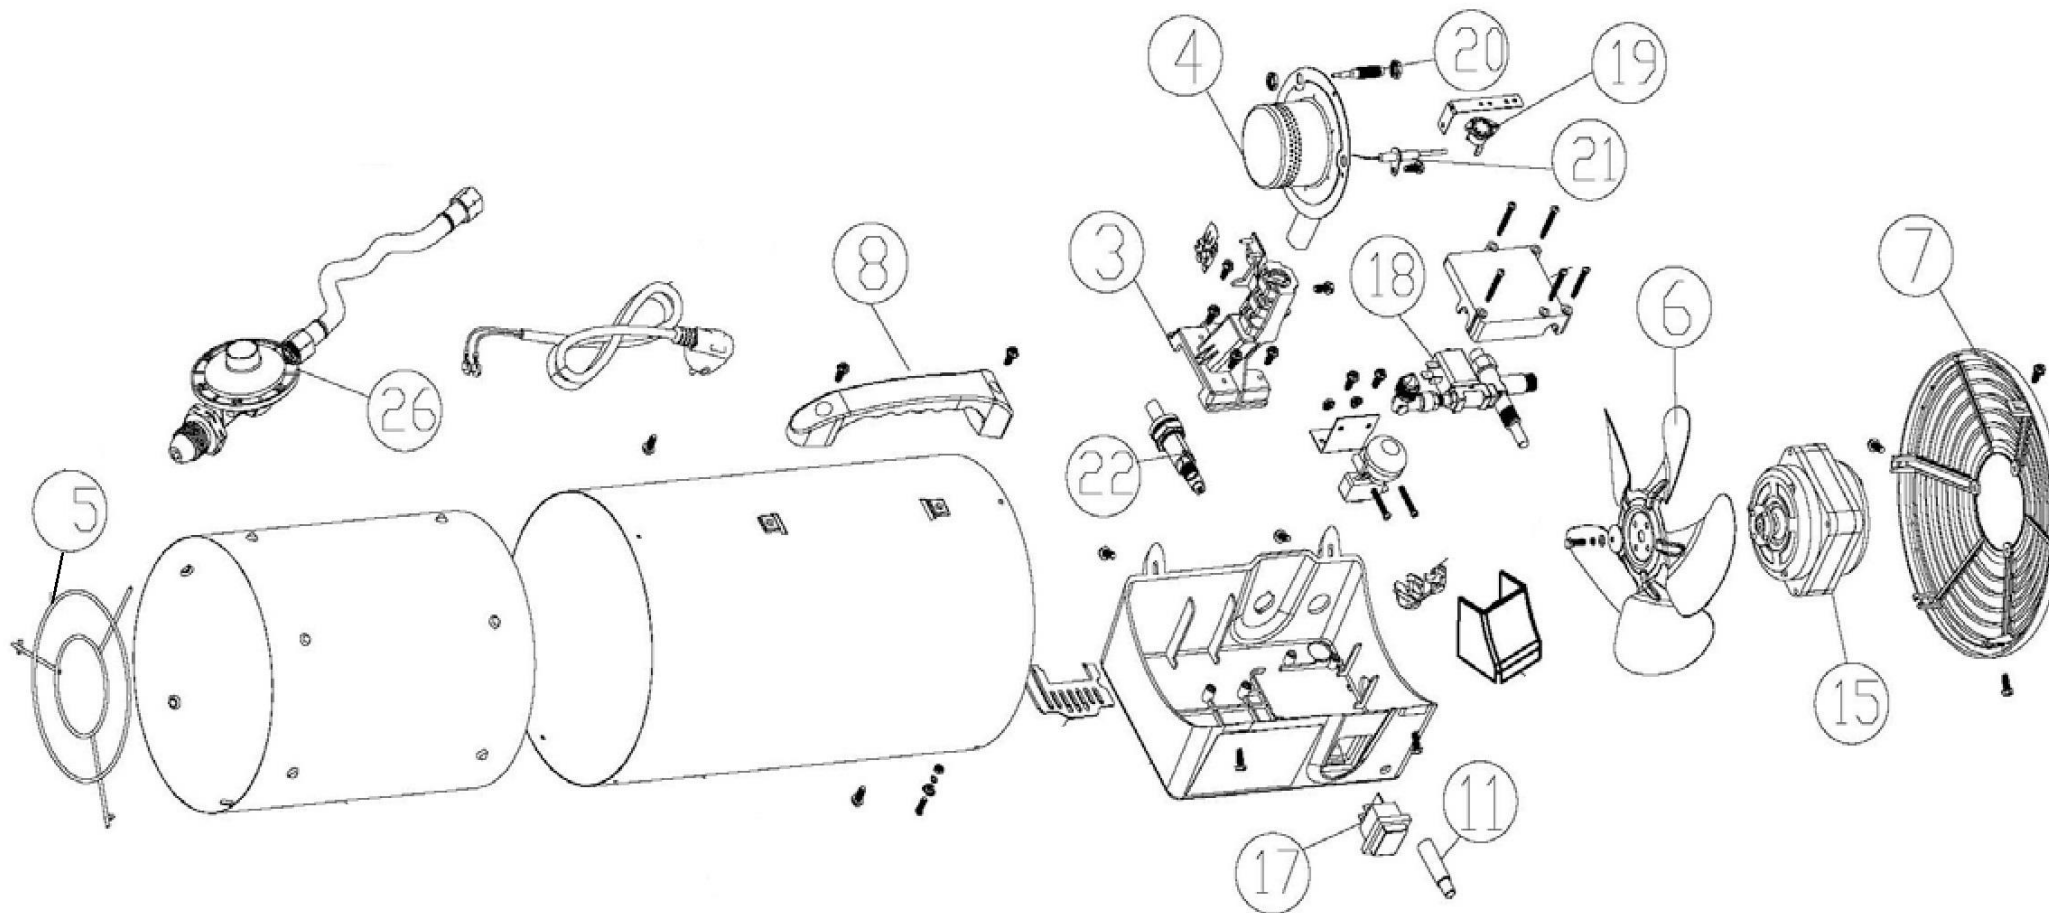

HECHT[®] 3010

made for garden

Position	Part number	Název	Name
3	301000022	Držák hlavy hořáku	Burner stand
4	301000016	Hlava hořáku	Burner head
5	301000005	Přední mřížka kovová	Front grill STEEL
6	301000004	Ventilátor	Fan
7	301000002	Zadní mřížka	Rear grill
8	301000020	Madlo	Handle
9	301000027	Základna	Plastic base
11	301000009	Tlačítko	Button
15	301000003	Motor	Motor

HECHT[®] 3010

made for garden

Position	Part number	Název	Name
17	301000008	Spínač	Switch
18	301000018	Ventil kompletní	Gas valve
19	301000017N	Pojistka	Thermal protector
20	301000014	Elektroda (2)	Ignition electrode (2)
21	301000013	Elektroda	Ignition electrode
22	301000028	Zapalovač	Ignitor
26	Hecht003015A	Regulátor plynový	Gas Regulator