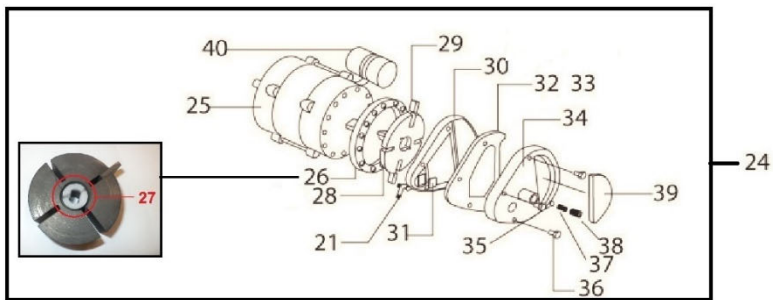

K70-200200

Position	Part number	Název	Name
1	K45-040000	Palivová nádrž	Fuel tank assembly
3	K45-210000	Olejová měrka	Fuel gauge assembly
4	K45-220000	Palivový filtr	Fuel filter assembly
5	K45-140000	Zátka palivové nádrže	Fuel cap
7	K45-170000	Vypínač	Power switch
9	Nedostupné	Ovládání termostatu	Thermostat control knob
12	K45-090000	Přívod vzduchu	Air line
13	K45-250200	Teplotní čidlo	Thermostat limit control
14	K70-030000	Spalovací komora	Combustion chamber assembly
16	K45-240000	Fotobuňka	Photo cell assembly
17	K45-080000	Přívod paliva	Fuel line
18	K70-070000	Hlava hořáku kompletní	Burner head assembly
19	K70-070100	Tryska kompletní	Nozzle kit
20	K45-070200	Hlava hořáku samostatná	Burner head
21	K45-070400	Přívodní konektor	Nipple
22	K45-070300	Svíčka	Spark plug kit
24	K70-120000	Motor+čerpadlo kompletní	Motor and pump assembly
25	K45-120100	Motor	Motor
26	K45-120200	Příruba čerpadla	Pump body
27	K45-120300	Plastový unašeč kola	Rotor kit retainer
28	K45-120400	Kolo sacího čerpadla	Rotor kit
29	K45-120500	Lopatka	Blade
30	K45-120600	Kryt čerpadla	End pump cover
31	K45-120900	Vnitřní filtr	Inner filter (small)
32	K45-120700	Plstěný filtr	Lint filter
33	K45-120800	Těsnění	Gasket outlet filter
34	K45-121100	Kryt filtru	End filter cover
35	K45-121200	Kulička	Ball
36	Nedostupné	Šroub	Screw
37	K45-121300	Pružina	Spring
38	K45-121400	Šroub	Adjustment screw
39	K45-121000	Vnější filtr	Outer filter
40	K45-120101	Kondenzátor	Capacitor
41	K70-110000	Ventilátor	Fan assembly
42	K45-180000	Zapalování	Ignition
45	K45-130000	Zadní kryt ventilátoru	Fan guard
46	K70-200100	Kontrolní panel (PCB)	Main PCB assembly
47	K45-200101	Pojistka	Fuse
52	G10-010000	Madlo	Handle
53	K70-200120	Čidlo venkovní teploty	Outside temperature control