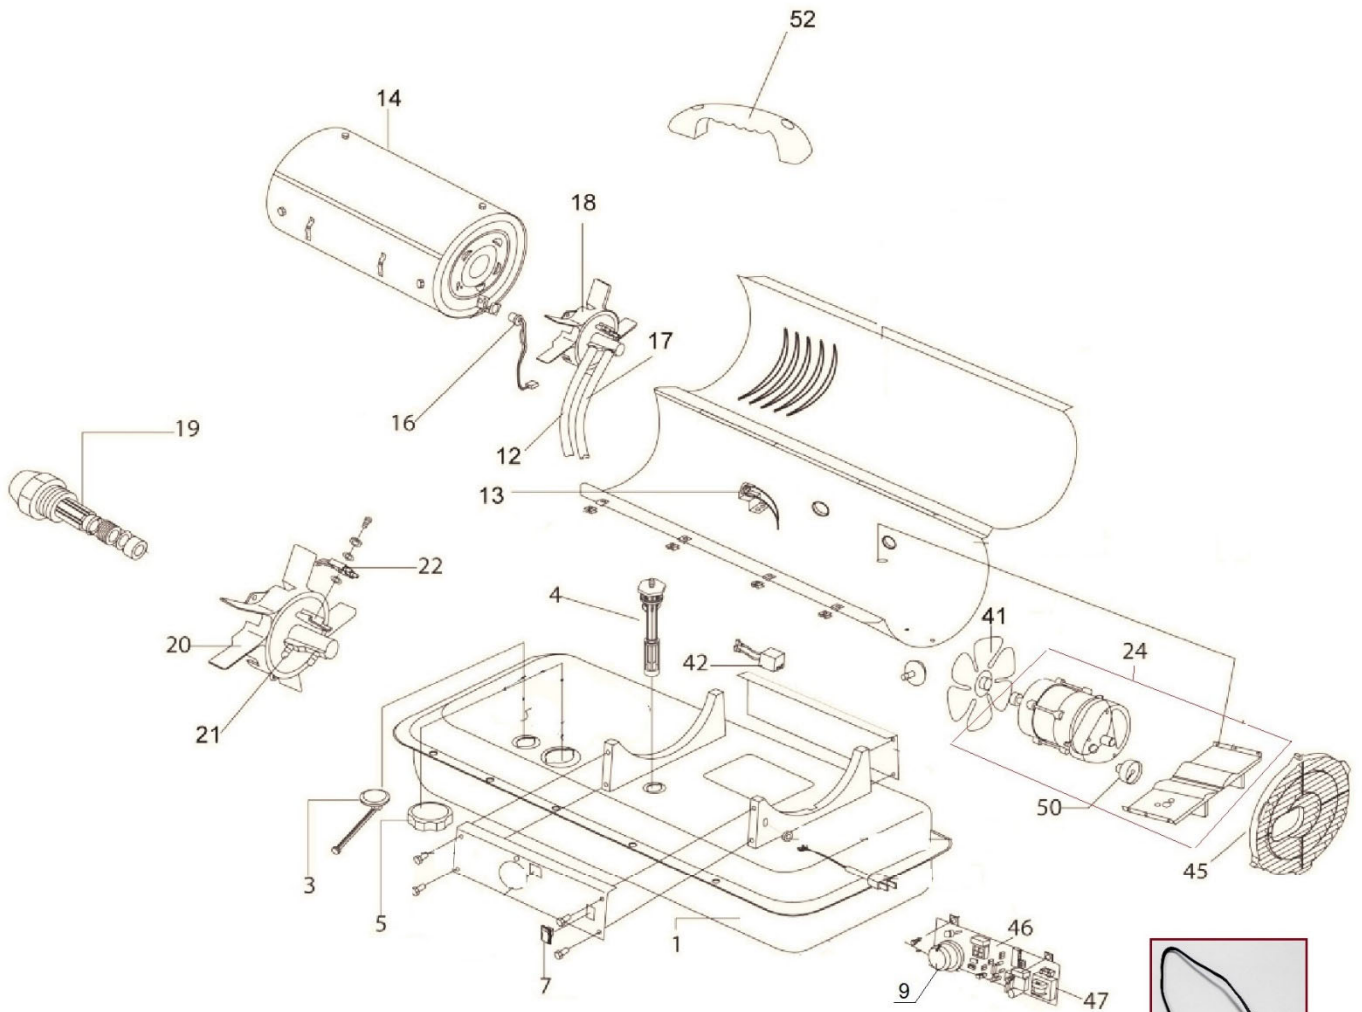

K70-200200

Position	Part number	Název	Name
1	K45-040000	Palivová nádrž	Fuel tank assembly
3	K45-210000	Olejová měrka	Fuel gauge assembly
4	K45-220000	Palivový filtr	Fuel filter assembly
5	K45-140000	Zátka palivové nádrže	Fuel cap
7	K45-170000	Vypínač	Power switch
9	Nedostupné	Ovládání termostatu	Thermostat control knob
12	K45-090000	Přívod vzduchu	Air line
13	K45-250200	Teplotní čidlo	Thermostat limit control
14	K70-030000	Spalovací komora	Combustion chamber assembly
16	K45-240000	Fotobuňka	Photo cell assembly
17	K45-080000	Přívod paliva	Fuel line
18	K70-070000	Hlava hořáku kompletní	Burner head assembly
19	K70-070100	Tryska kompletní	Nozzle kit
20	K45-070200	Hlava hořáku samostatná	Burner head
21	K45-070400	Přívodní konektor	Nipple
22	K45-070300	Svíčka	Spark plug kit
24	K70-120000	Motor+čerpadlo kompletní	Motor and pump assembly
25	K45-120100	Motor	Motor
26	K45-120200	Příruba čerpadla	Pump body
27	K45-120300	Plastový unašeč kola	Rotor kit retainer
28	K45-120400	Kolo sacího čerpadla	Rotor kit
29	K45-120500	Lopatka	Blade
30	K45-120600	Kryt čerpadla	End pump cover
31	K45-120900	Vnitřní filtr	Inner filter (small)
32	K45-120700	Plstěný filtr	Lint filter
33	K45-120800	Těsnění	Gasket outlet filter
34	K45-121100	Kryt filtru	End filter cover
35	K45-121200	Kulička	Ball
36	Nedostupné	Šroub	Screw
37	K45-121300	Pružina	Spring
38	K45-121400	Šroub	Adjustment screw
39	K45-121000	Vnější filtr	Outer filter
40	K45-120101	Kondenzátor	Capacitor
41	K70-110000	Ventilátor	Fan assembly
42	K45-180000	Zapalování	Ignition
45	K45-130000	Zadní kryt ventilátoru	Fan guard
46	K70-200100	Kontrolní panel (PCB)	Main PCB assembly
47	K45-200101	Pojistka	Fuse
52	G10-010000	Madlo	Handle
53	K70-200120	Čidlo venkovní teploty	Outside temperature control