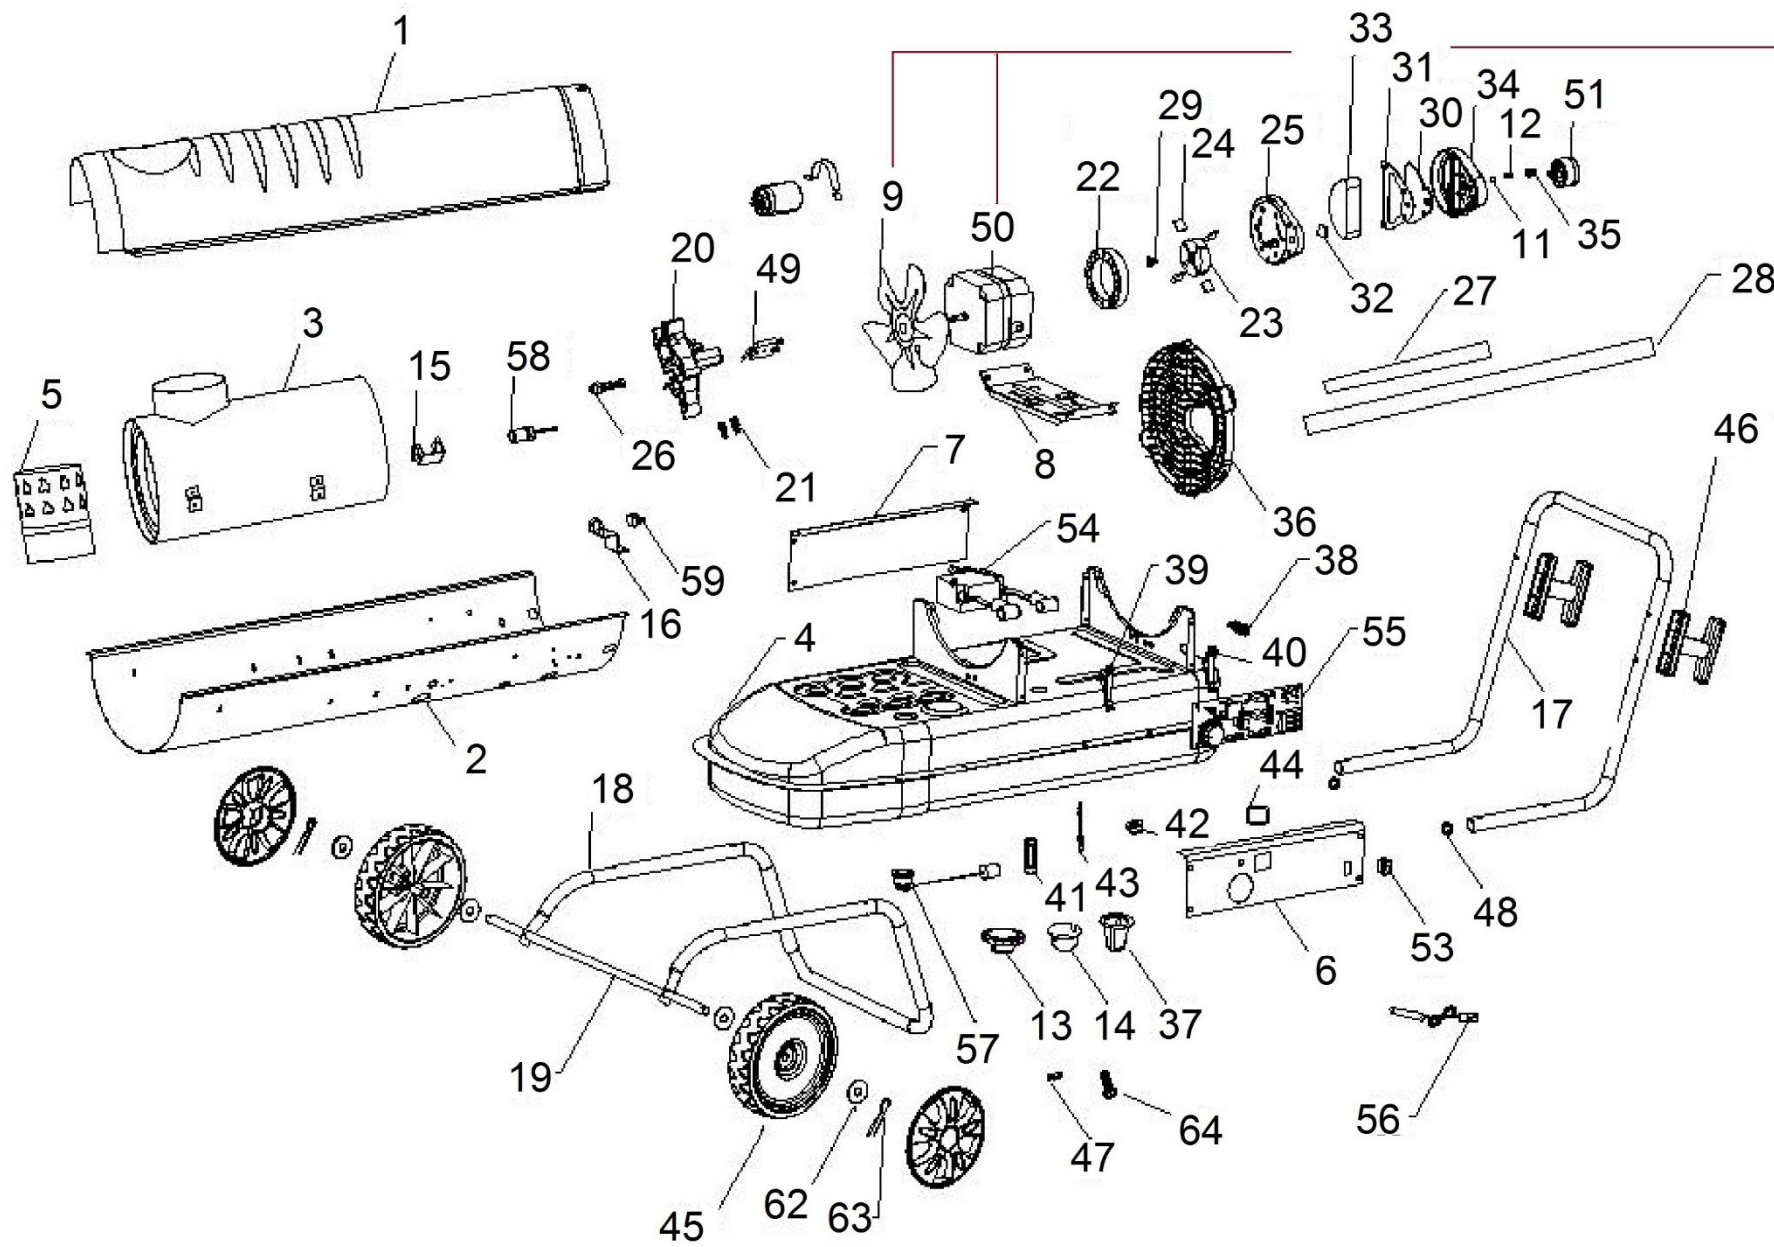

HECHT® 3040

made for garden

Position	Part number	Název	Name
1	304000001	Horní kryt	Upper housing
2	K125-020000	Spodní kryt	Bottom housing
3	304000003	Spalovací komora	Combustion chamber
4	K125-040000	Palivová nádrž	Fuel tank
5	304000005	Komín	Chimney
6	K125-050000	Levý kryt	Left side cover
7	K125-060000	Pravý kryt	Right side cover
8	K125-100000	Lůžko motoru	Motor base board
9	K125-110000	Ventilátor (A)	Fan (A)
	303900008	Ventilátor (B)	Fan (B)
11	303900016	Kulička	Ball
12	K45-121300	Pružina	Spring
13	K45-140000	Palivová zátka	Fuel tank cap
14	303900019	Držák filtru	Fuel filter bracket
15	K45-230000	Držák fotobuňky	Photo cell bracket
16	K45-250100	Držák termostatu	Thermostat bracket
17	K125-300000	Madlo	Handle
18	K125-310000	Rám	Frame
19	K125-320000	Osa kol	Wheel axle
20	K45-070200	Hlava hořáku	Burner head
21	K45-070400	Přívodní konektor	Intake connector
22	K45-120200	Příruba čerpadla	Flange
23	K45-120400	Kolo sacího čerpadla	Pump wheel
24	K45-120500	Lopatka	Blade
25	K45-120600	Kryt čerpadla	Pump cover
26	304000026	Tryska	Nozzle
27	K125-080000	Přívod paliva	Fuel intake tube
28	K125-090000	Přívod vzduchu	Air intake tube
29	K45-120300	Plastový unašeč kola	Rotor kit retainer
30	K45-120700	Plstěný filtr	Felt filter
31	K45-120800	Těsnění	Gasket
32	K45-120900	Filtr (malý)	Filter (small)
33	K45-121000	Filtr	Filter
34	K45-121100	Kryt filtru	Filter cover
35	K45-121400	Šroub	Adjusting screw
36	K125-130000	Zadní kryt	Rear cover
37	303900039	Sítka nádrže	Sieve
38	K45-160000	Svorka kabelu	Power cord clip