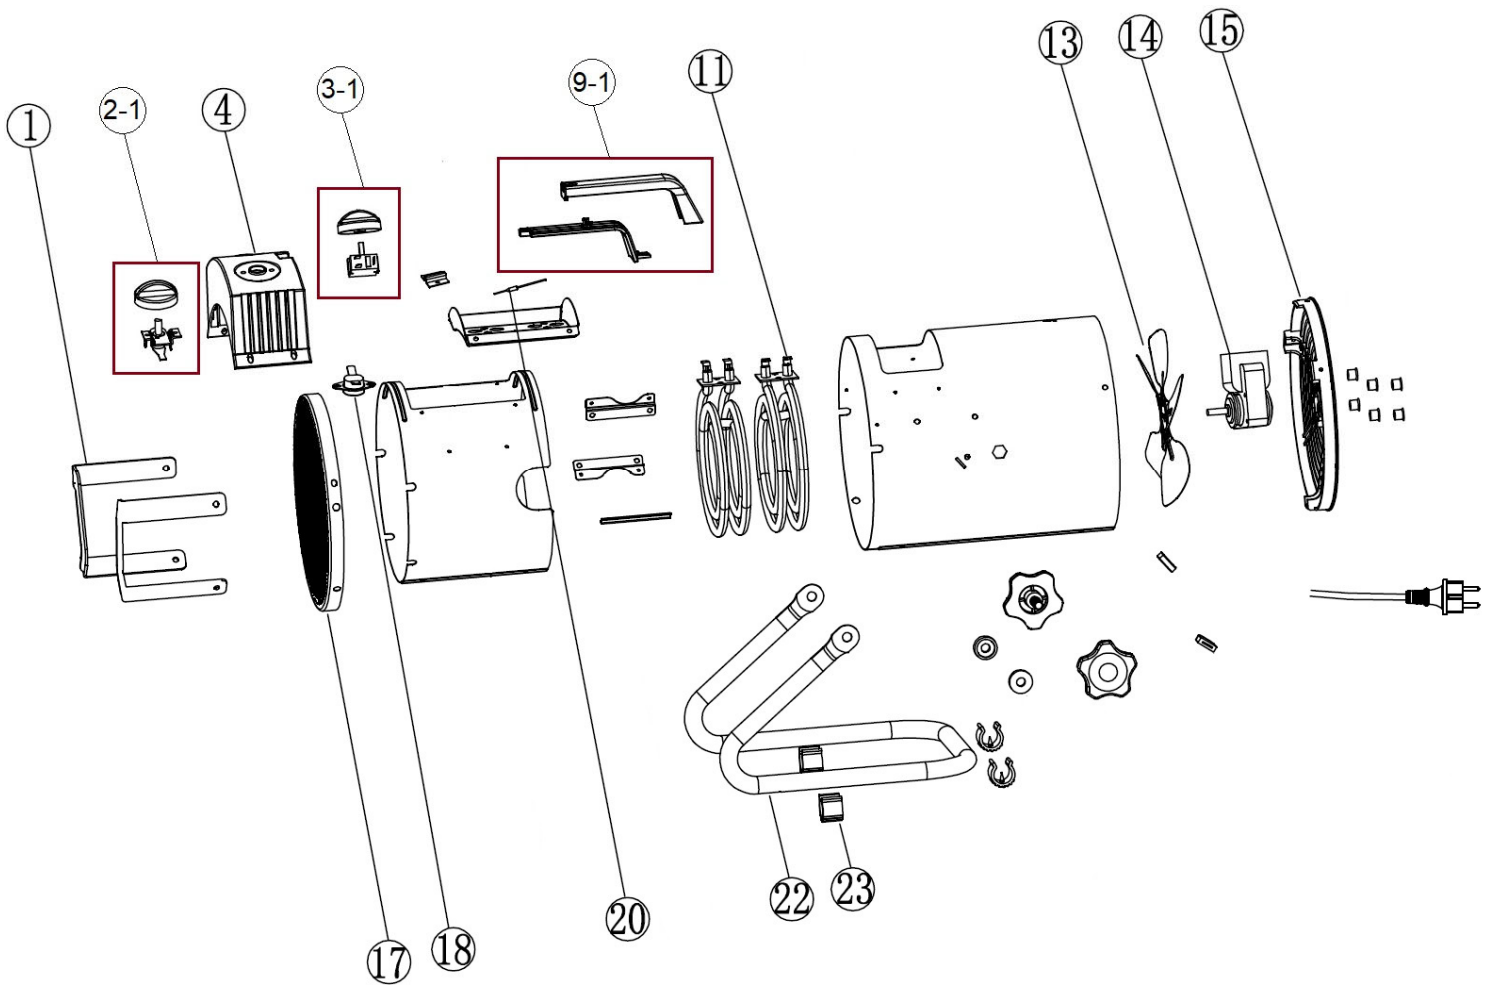

# HECHT® 3329

made for garden

Position	Part number	Název	Name
1	332910001	Přední konzole	Front console
2-1	3329100021	Termostat	Thermostat
3-1	3329100031	Spínač	Switch
4	332910004	Kryt horní	Upper cover
9-1	3329100091	Madlo kompletní	Handle
11	332910011	Topné těleso	Heating element
13	332910013	Ventilátor	Fan
14	332910014	Motor	Motor
15	332910015	Zadní mřížka	Rear grate
17	332910017	Přední mřížka	Front grate
18	332910018	Čidlo	Thermal sensor
20	332910020	Tepelná pojistka	Thermal fuse
23	332910021	Plastová noha (set 4 ks)	Plastic foot (set 4 pcs)