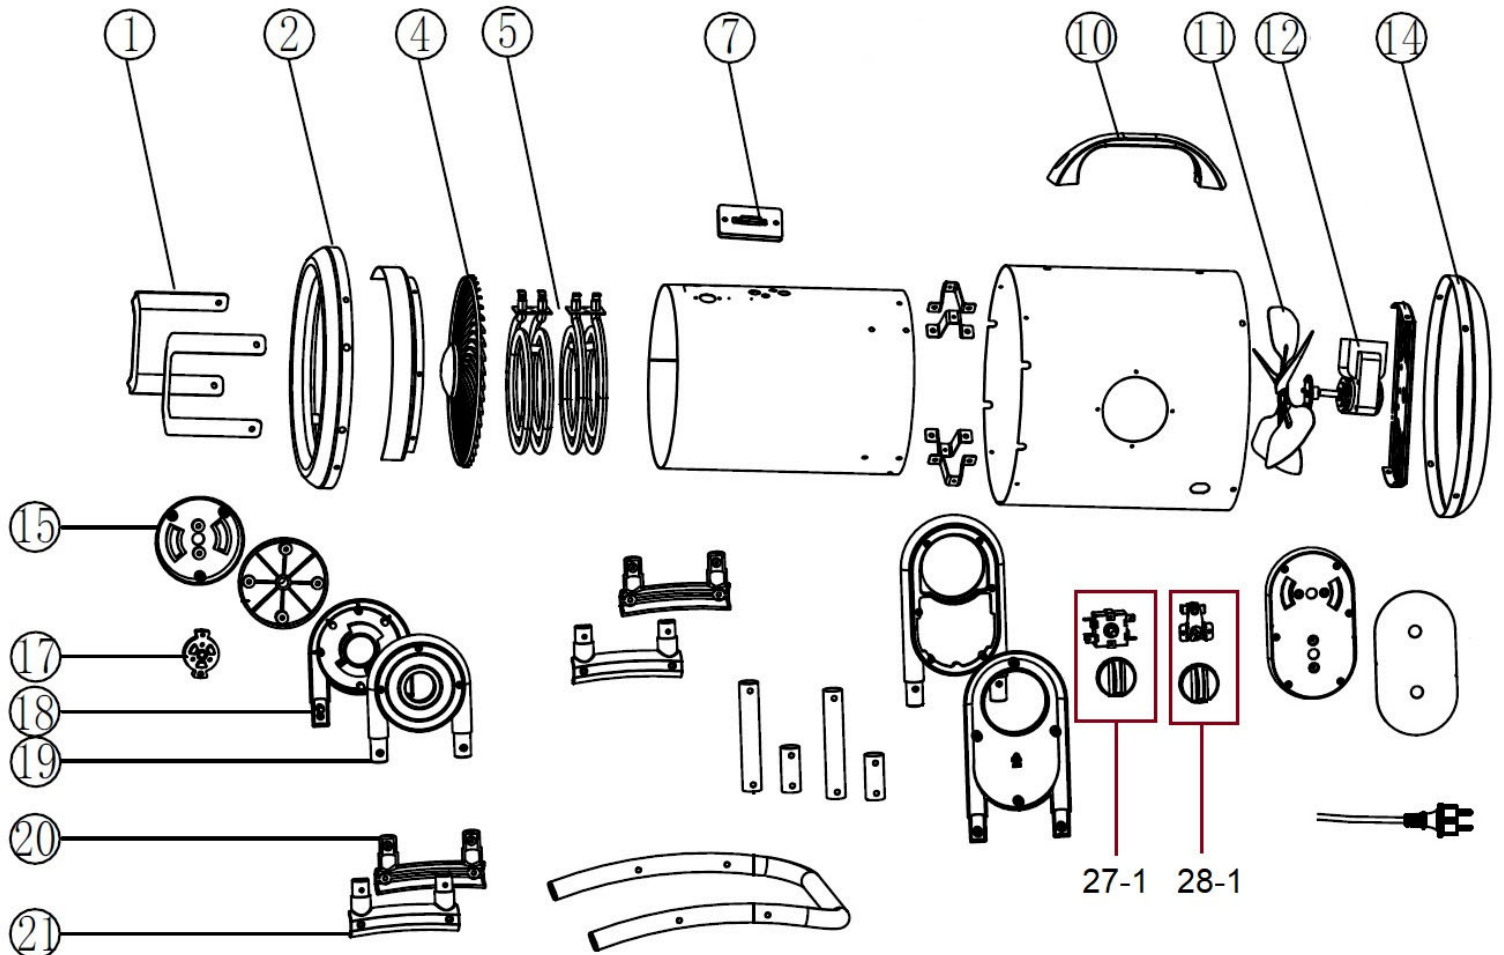

HECHT[®] 3422

made for garden

Position	Part number	Název	Name
1	342210001	Přední konzole	Front console
2	342210002	Objímka	Sleeve
4	342210004	Přední mřížka	Front grid
5	342210005	Topné těleso	Heating tube
7	342210007	Tepelná pojistka	Thermal fuse
10	342210010	Madlo	Handle
11	342210011	Ventilátor	Fan
12	342210012	Motor	Motor
14	342210014	Zadní mřížka	Rear grid
15	342210015	Vnější kryt	Outer cover
17	342210017	Doraz	Limit board
18	342210018	Levá vnitřní příruba	Left inner bracket
19	342210019	Levá vnější příruba	Left outer bracket
20	342210020	Objímka rámu levá	Left tube support
21	342210021	Objímka rámu pravá	Right tube support
27-1	3422100271	Spínač	Switch
28-1	3422100281	Termostat	Thermostat