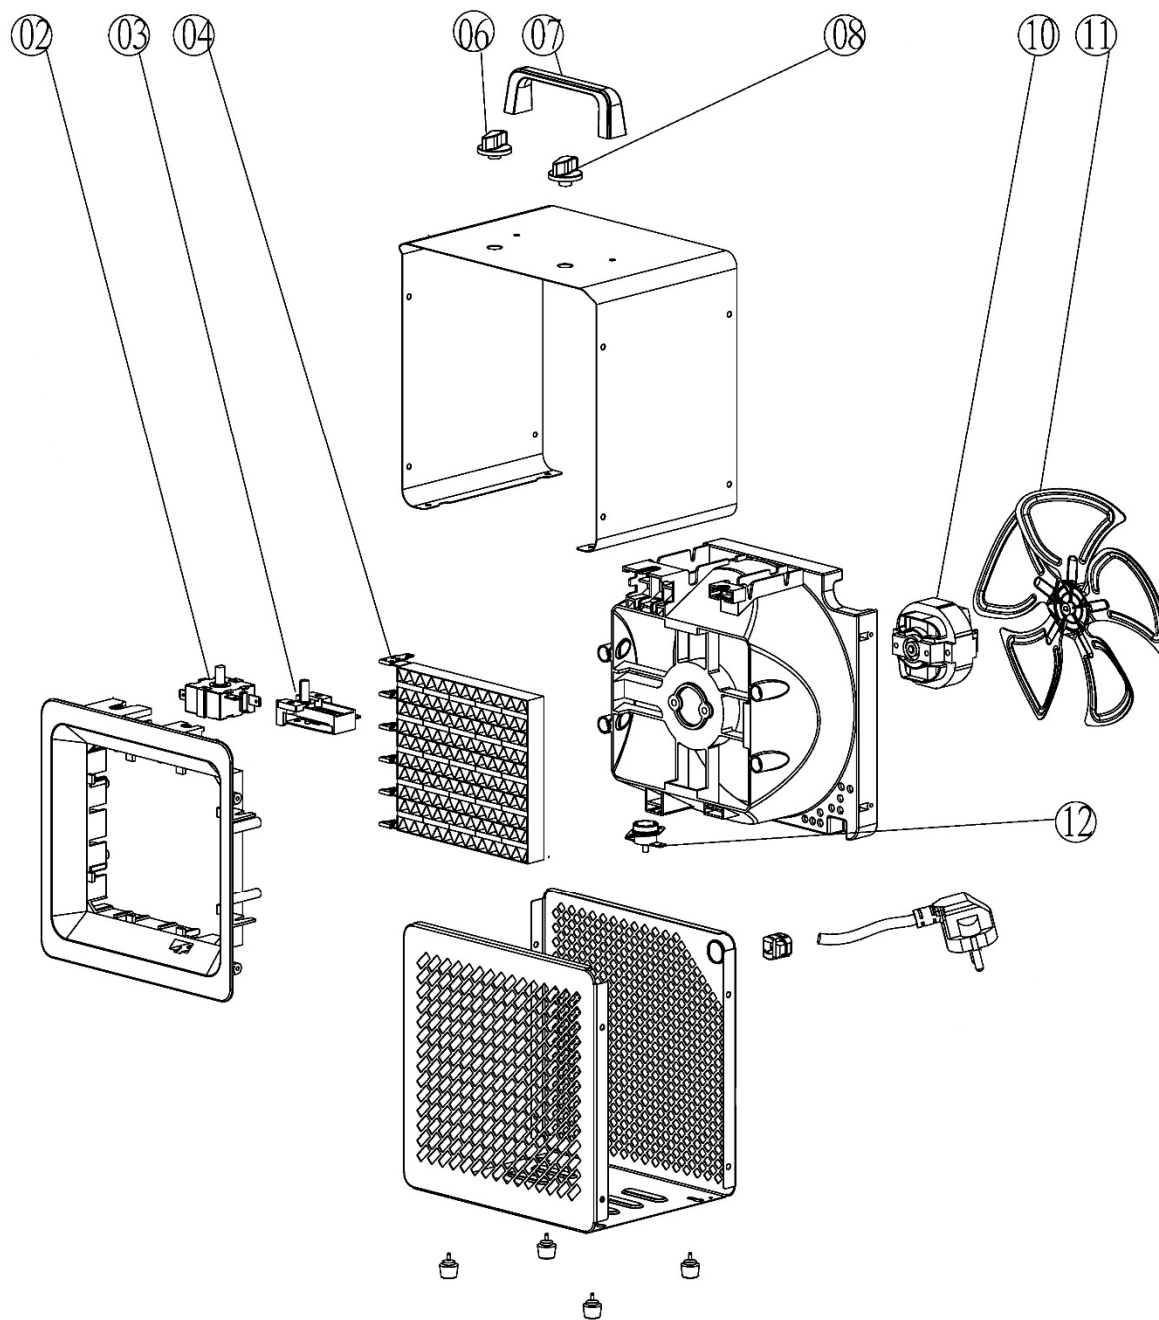

HECHT[®] 3545

made for garden

Position	Part number	Název	Name
2	354500002	Spínač	Switch
3	354400003	Termostat	Thermostat
4	354500004	Topné těleso	Heating element
6	354500006	Ovládání spínače	Switch knob
7	354400008	Madlo	Handle
8	354500008	Ovládání termostatu	Thermostat knob
10	354500010	Motor	Motor
11	354500011	Ventilátor	Fan
12	354400013	Tepelná pojistka	Thermal cut-off