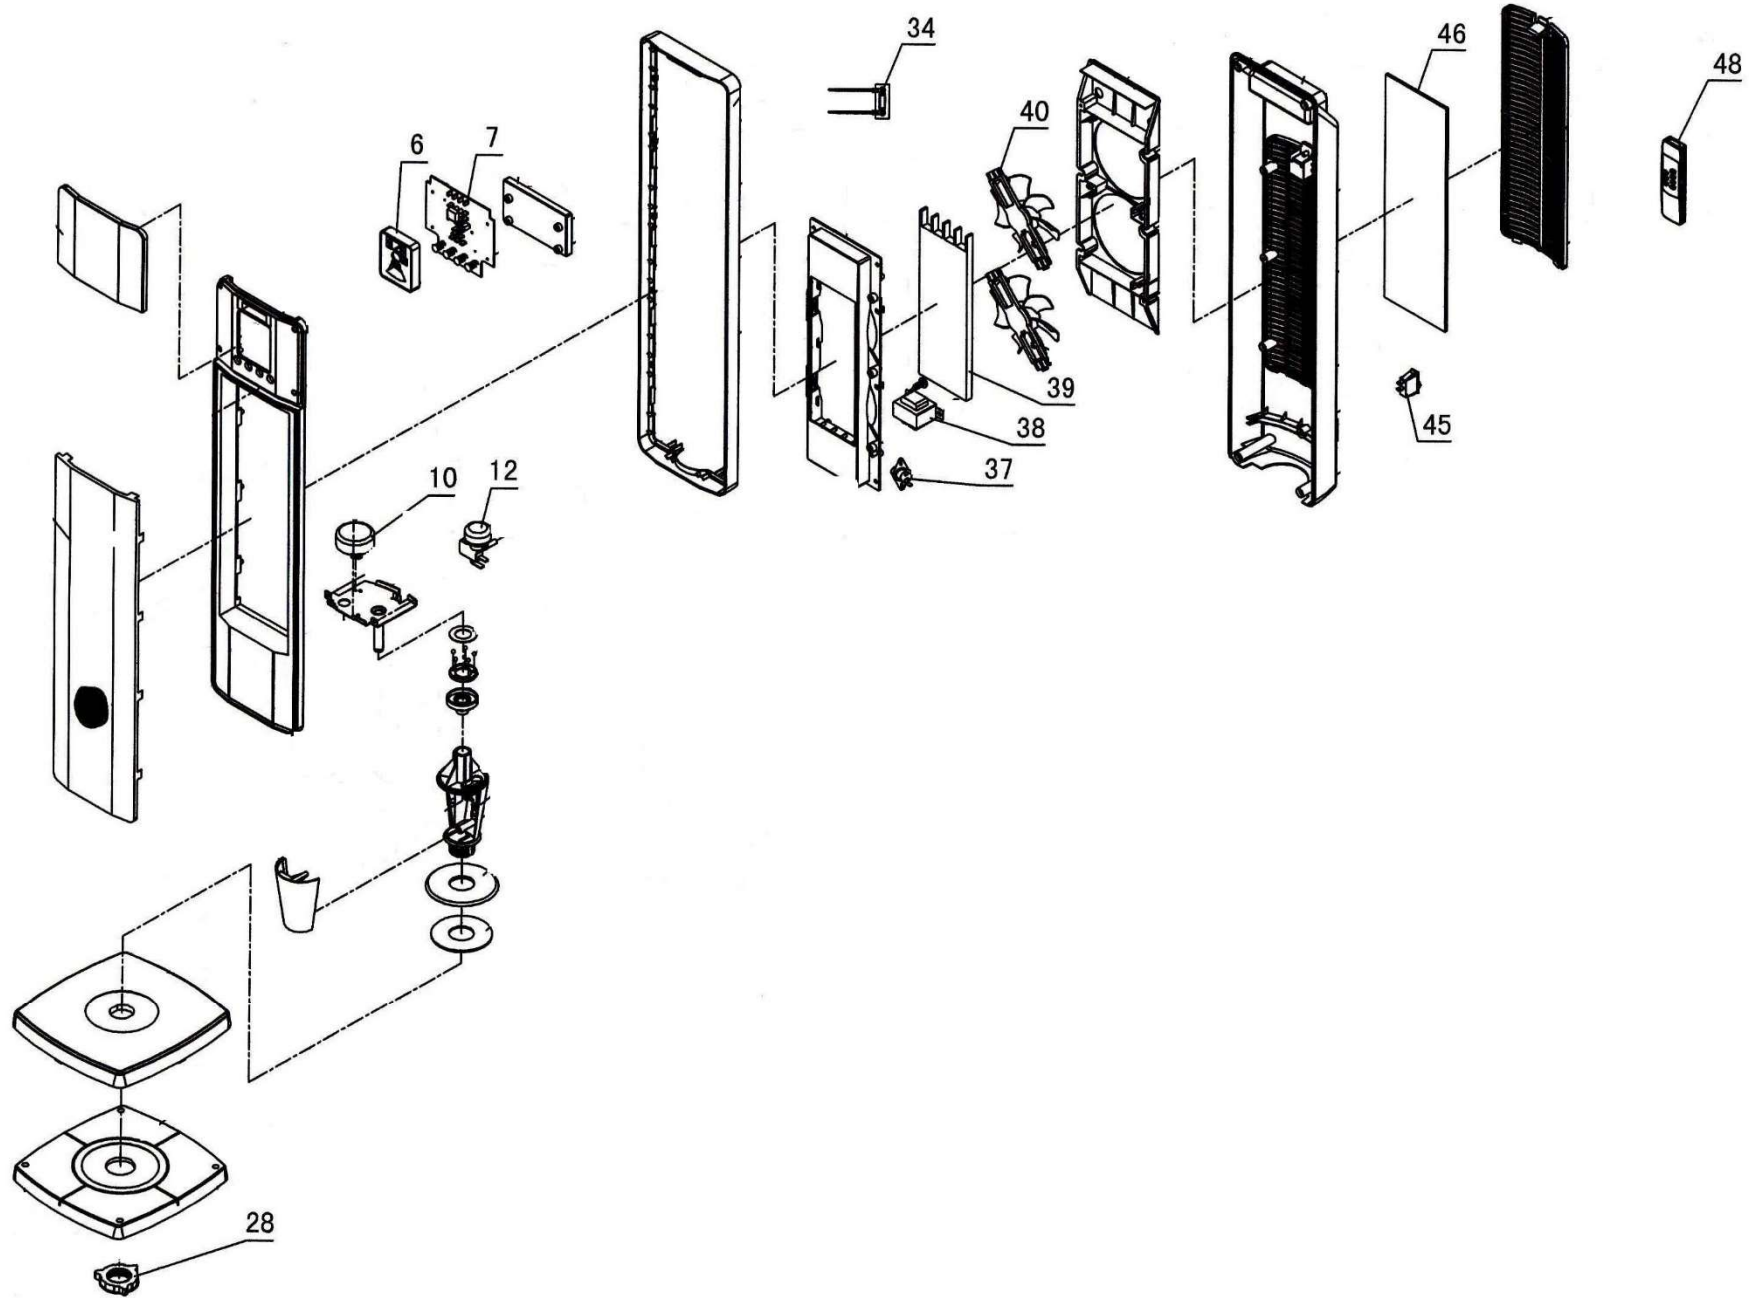

HECHT[®] 3610

made for garden

Position	Part number	Název	Name
6	361000006	Displej	Display
7	361000007	Elektronika	PCB board
10	361000010	Motor AC	Motor AC
12	361000012	Polohový spínač	Tilt switch
28	361000028	Upínací matice	Knob nut
34	361000034	Pojistka	Fuse
37	361000037	Tepelná pojistka	Thermal cut-off
38	361000038	Transformátor	Transformer
39	361000039	Topné těleso	Heating block
40	361000040	Motor DC	Motor DC
45	361000045	Spínač	Switch
46	361000046	Filtr nasávání vzduchu	Intake filter
48	361000048	Dálkové ovládání	Remote control
50	361000050	Tepelná pojistka	Thermal cutoff