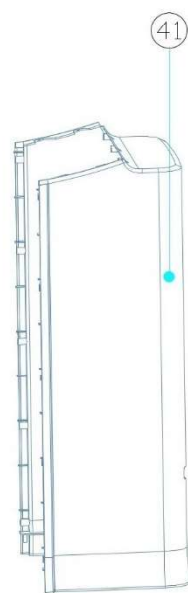

27

28

23

29

25

30

36

38

39

40

41

42

43

44

49

Remote Control

Position	Part number	Název	Name
1	380900001	Horizontální lamely (set)	Horizontal blades (set)
4	380900004	Přední skříň s lamelami (set)	Front case with blades (set)
5	380900005	Mřížka	Grate
7	380900007	Přední skříň	Front case
8	380900008	Přední panel	Front panel
10	380900010	Polohovací motorek	Step motor
11	380900011	Lamela	Windshield plate
12	380900012	Excentr	Eccentric wheel
13	380900013	Táhlo nastavení lamel	Direction blade control rod
14	380400012	Servo pohon	Synchronous motor
15	380900015	Spodní skříň	Bottom case
16	380900016	Nádoba	Tank
19	380900019	Ovládací panel	Control panel
21	380900021	Elektronika	Electronic board
23	380900023	Uložení ventilátoru	Fan axle seat
25	380900025	Kondenzátor	Capacitor
27	380900027	Vnější rámeček	Outer frame
28	380900028	Skříň ventilátoru	Fan case
29	380900029	Ventilátor	Fan
30	380900030	Motor	Motor
36	380900036	Západka	Rocker
38	380900038	Svorka	Clamp
39	380900039	Držák čerpadla	Water pump holder
40	380900040	Čerpadlo	Water pump
41	380900041	Skříň	Case
42+44	380900042	Filtr	Filter
43	380900043	Spodní skříň filtru	Filter bottom case
45	380900045	Základna	Base
46	380900046	Kolečko (4ks)	Wheel (4pcs)
49	380900049	Dálkové ovládání	Remote control