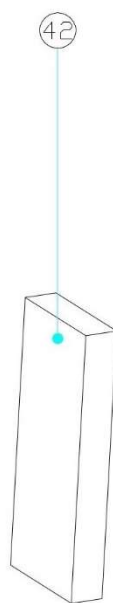

27

28

23

29

25

30

36

38

39

40

41

42

43

44

49

Remote Control

Position	Part number	Název	Name
1	380900001	Horizontální lamely (set)	Horizontal blades (set)
4	380900004	Přední skříň s lamelami (set)	Front case with blades (set)
5	380900005	Mřížka	Grate
7	380900007	Přední skříň	Front case
8	380900008	Přední panel	Front panel
10	380900010	Polohovací motorek	Step motor
11	380900011	Lamela	Windshield plate
12	380900012	Excentr	Eccentric wheel
13	380900013	Táhlo nastavení lamel	Direction blade control rod
14	380400012	Servo pohon	Synchronous motor
15	380900015	Spodní skříň	Bottom case
16	380900016	Nádoba	Tank
19	380900019	Ovládací panel	Control panel
21	380900021	Elektronika	Electronic board
23	380900023	Uložení ventilátoru	Fan axle seat
25	380900025	Kondenzátor	Capacitor
27	380900027	Vnější rámeček	Outer frame
28	380900028	Skříň ventilátoru	Fan case
29	380900029	Ventilátor	Fan
30	380900030	Motor	Motor
36	380900036	Západka	Rocker
38	380900038	Svorka	Clamp
39	380900039	Držák čerpadla	Water pump holder
40	380900040	Čerpadlo	Water pump
41	380900041	Skříň	Case
42+44	380900042	Filtr	Filter
43	380900043	Spodní skříň filtru	Filter bottom case
45	380900045	Základna	Base
46	380900046	Kolečko (4ks)	Wheel (4pcs)
49	380900049	Dálkové ovládání	Remote control