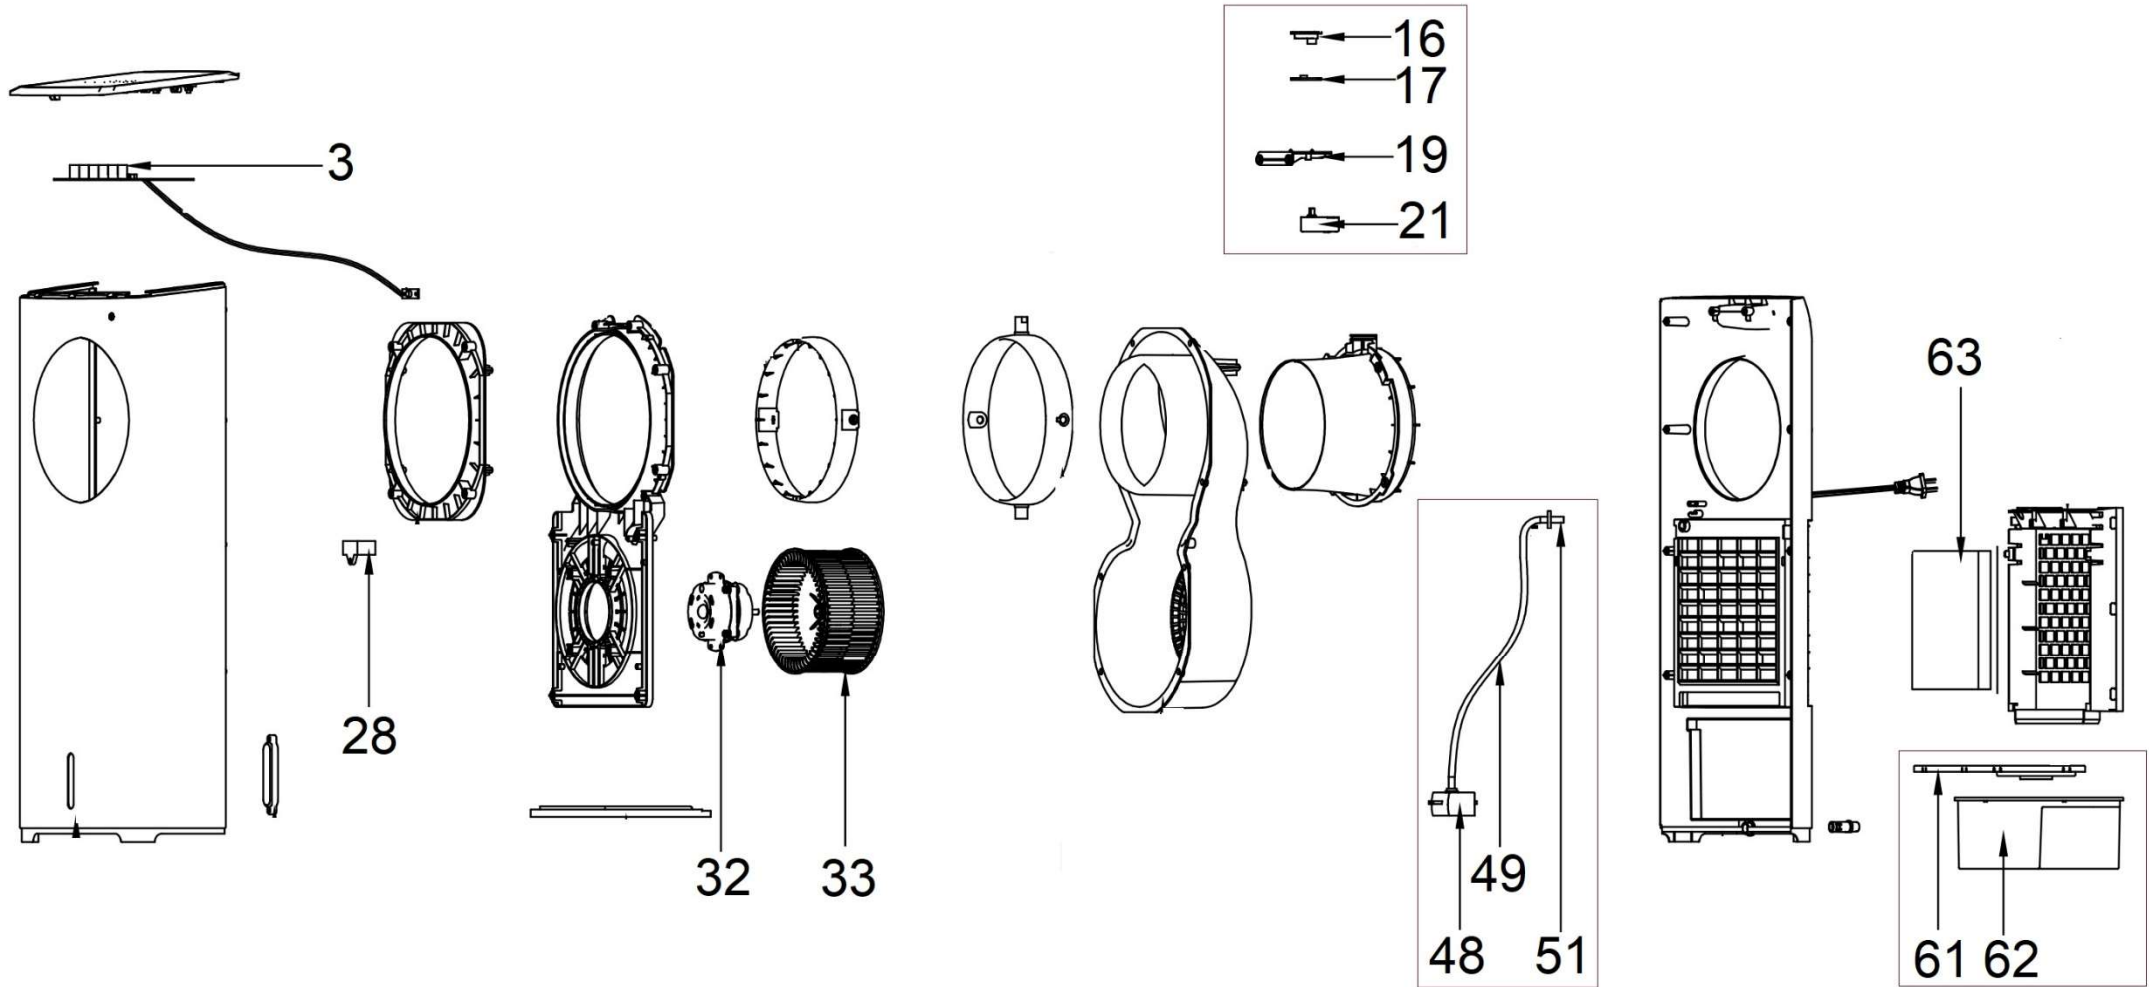

# HECHT<sup>®</sup> 3810

made for garden

Position	Part number	Název	Name
3	381000003	Elektronika	PCB
16	381000021	Excentr	Eccentric wheel
17		Kryt excentru	Eccentric wheel cover
19		Držák serva	Motor support
21		Servo pohon	Synchronous motor
28	381000028	Kondenzátor	Capacitor
32	381000032	Motor	Motor
33	381000033	Ventilátor	Fan
48	381000048	Čerpadlo	Water pump
49		Hadice	Tube
51		Vývod hadice	Tube connector
62	381000062	Filtr	Filter
63	381000063	Nádoba	Water tank
70	381000070	Dálkové ovládání	Remote control