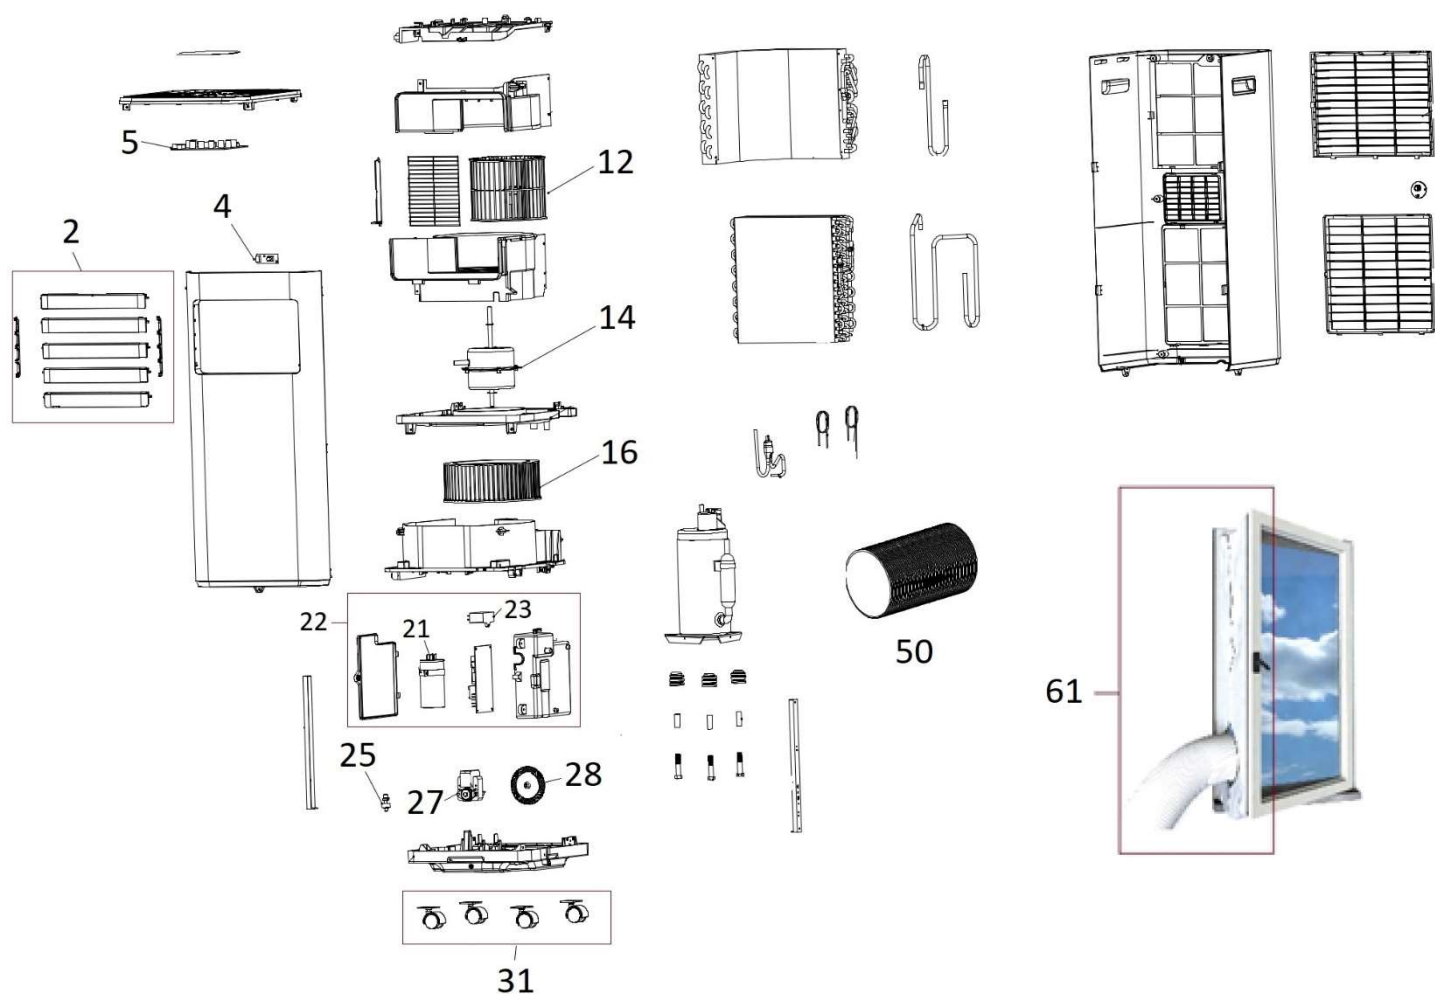

HECHT® 3906

made for garden

Position	Part number	Název	Name
2	390600002	Vyklápěcí mřížka	Flaps
4	390600004	Přijímač dálkového ovládání	Remote control receiver
5	390600005	Panel (elektronika)	Panel (PCB)
12	390600012	Horní ventilátor	Upper fan
14	390600014	Motor	Motor
16	390600016	Spodní ventilátor	Lower fan
21	390600021	Kondenzátor (kompresor)	Capacitor (compressor)
22	390600022	Elektronika	Main PCB
23	390600023	Kondenzátor (motor)	Capacitor (motor)
25	390600025	Spínač	Switch
27	390600027	Motorek	Motor
31	390600031	Kolečka (4ks)	Wheels (4pcs)
50	390600050	Hadice	Pipe
53	390600053	Dálkové ovládání	Remote control
61	HECHT003912	Univerzální těsnící sada	Window kit