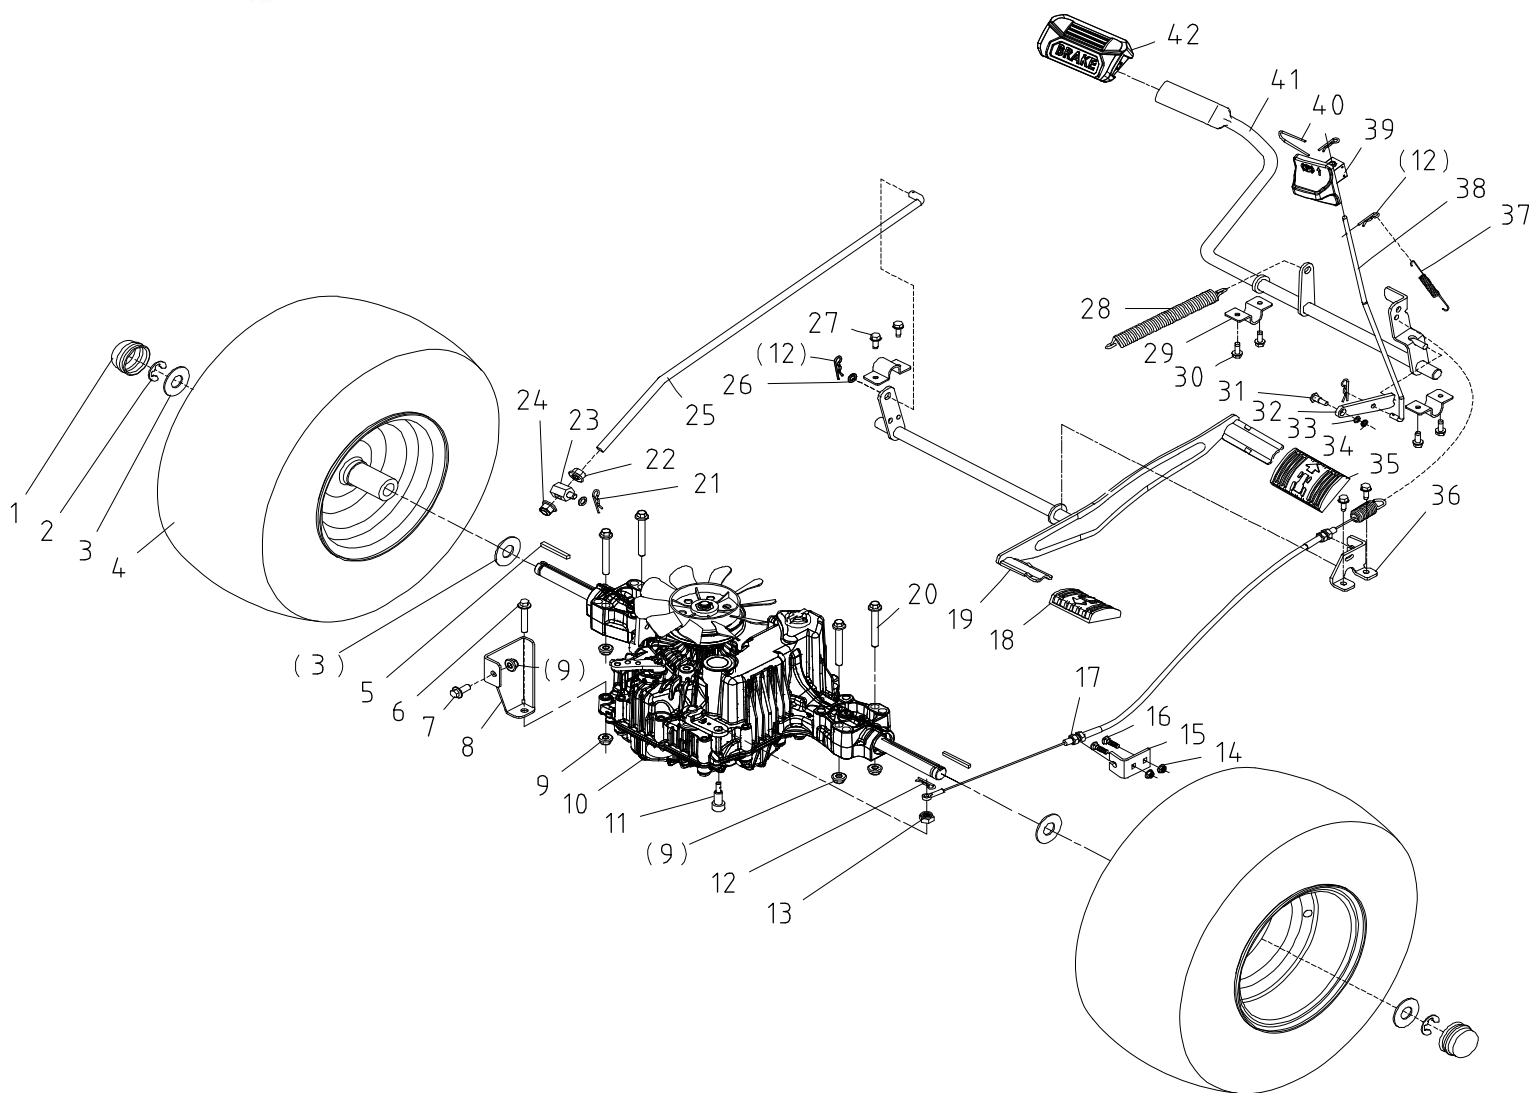

HECHT® 5102

made for garden

Position	Part number	Název	Name
1	06.06.685	Krytka kola	Wheel cover
2	130112	Pojistný kroužek	Circlip
3	06.06.586	Podložka	Washer
4	06.06.590	Zadní kolo	Rear wheel
5	01.06.0160	Pero	Key
6	100205037	Šroub	Bolt
7	100205017	Šroub	Bolt
8	510200188	Držák převodovky	Gearbox support
9	110205	Matice	Nut
10	510200190	Převodovka	Gearbox
11	510200192	Čep brzdy	Brake pin
12	510200062	Závlačka	Cotter pin
13	110107	Matice	Nut
14	110203	Matice	Nut
15	510200197	Držák bowdenu brzdy	Brake cable bracket
16	100403013	Šroub	Bolt
17	510200194	Bowden brzdy	Brake cable
18	510200199	Pedál zpátečky	Reverse pedal
19	510200200	Osa pedálů	Pedal axle
20	100205057	Šroub	Bolt
21	522200361	Závlačka	Spring pin
22	110207	Matice	Nut
23	510200204	Čep	Pin
24	110107	Matice	Nut
25	510200206	Táhlo	Pulling rod
26	120107	Podložka	Washer