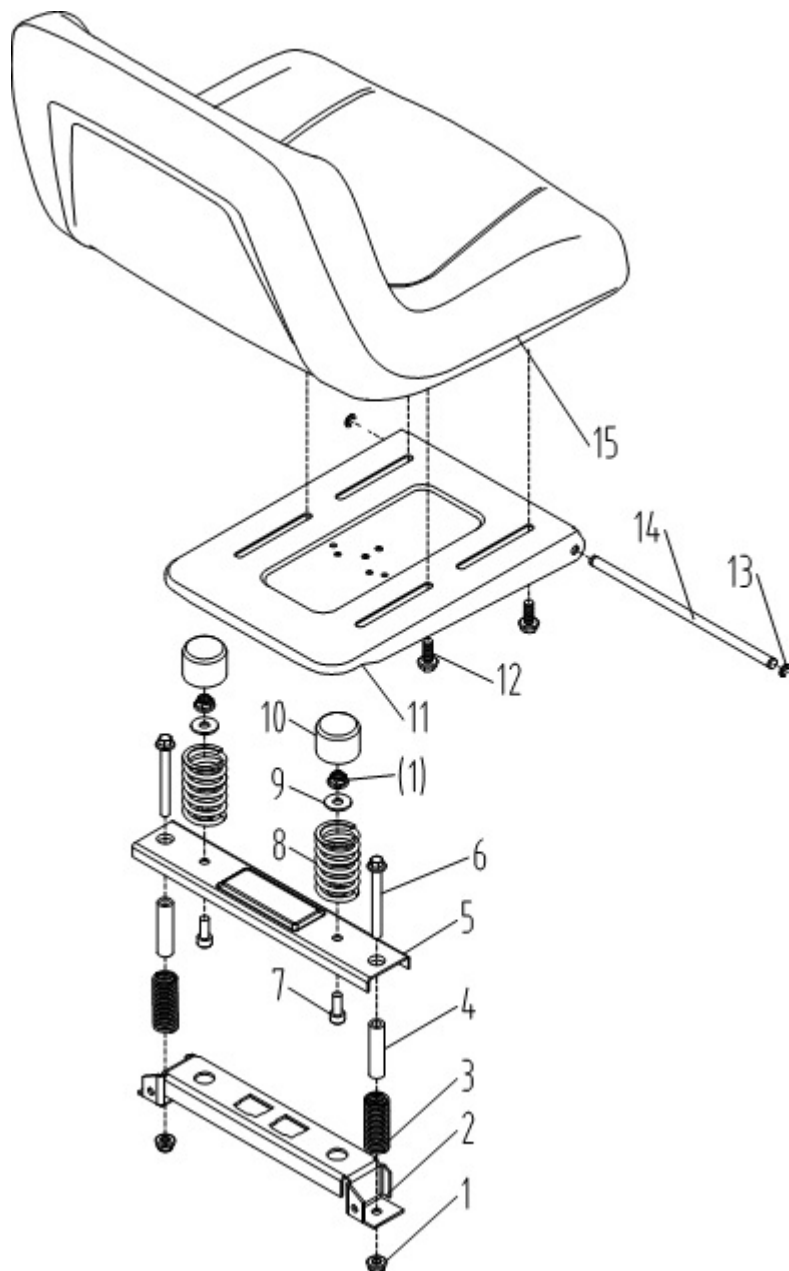

HECHT® 5102

made for garden

Position	Part number	Název	Name
1	110205	Matice	Nut
2	510200232	Zadní příčnick sedadla	Seat back beam
3	510200233	Pružina spínače sedadla	Seat switch spring
4	510200234	Vložka	Tube
5	510200235	Deska spínače sedadla	Seat switch plate
6	100205072	Šroub	Bolt
7	100305017	Šroub	Bolt
8	510200238	Pružina sedadla	Seat spring
9	120305	Podložka	Washer
10	510200240	Krytka pružiny	Spring cap
11	510200241	Deska sedadla	Seat bracket
12	100205017	Šroub	Bolt
13	130103	Pojistný kroužek	Circlip
14	510200244	Osa sedadla	Seat axle
15	510200245	Sedadlo	Seat