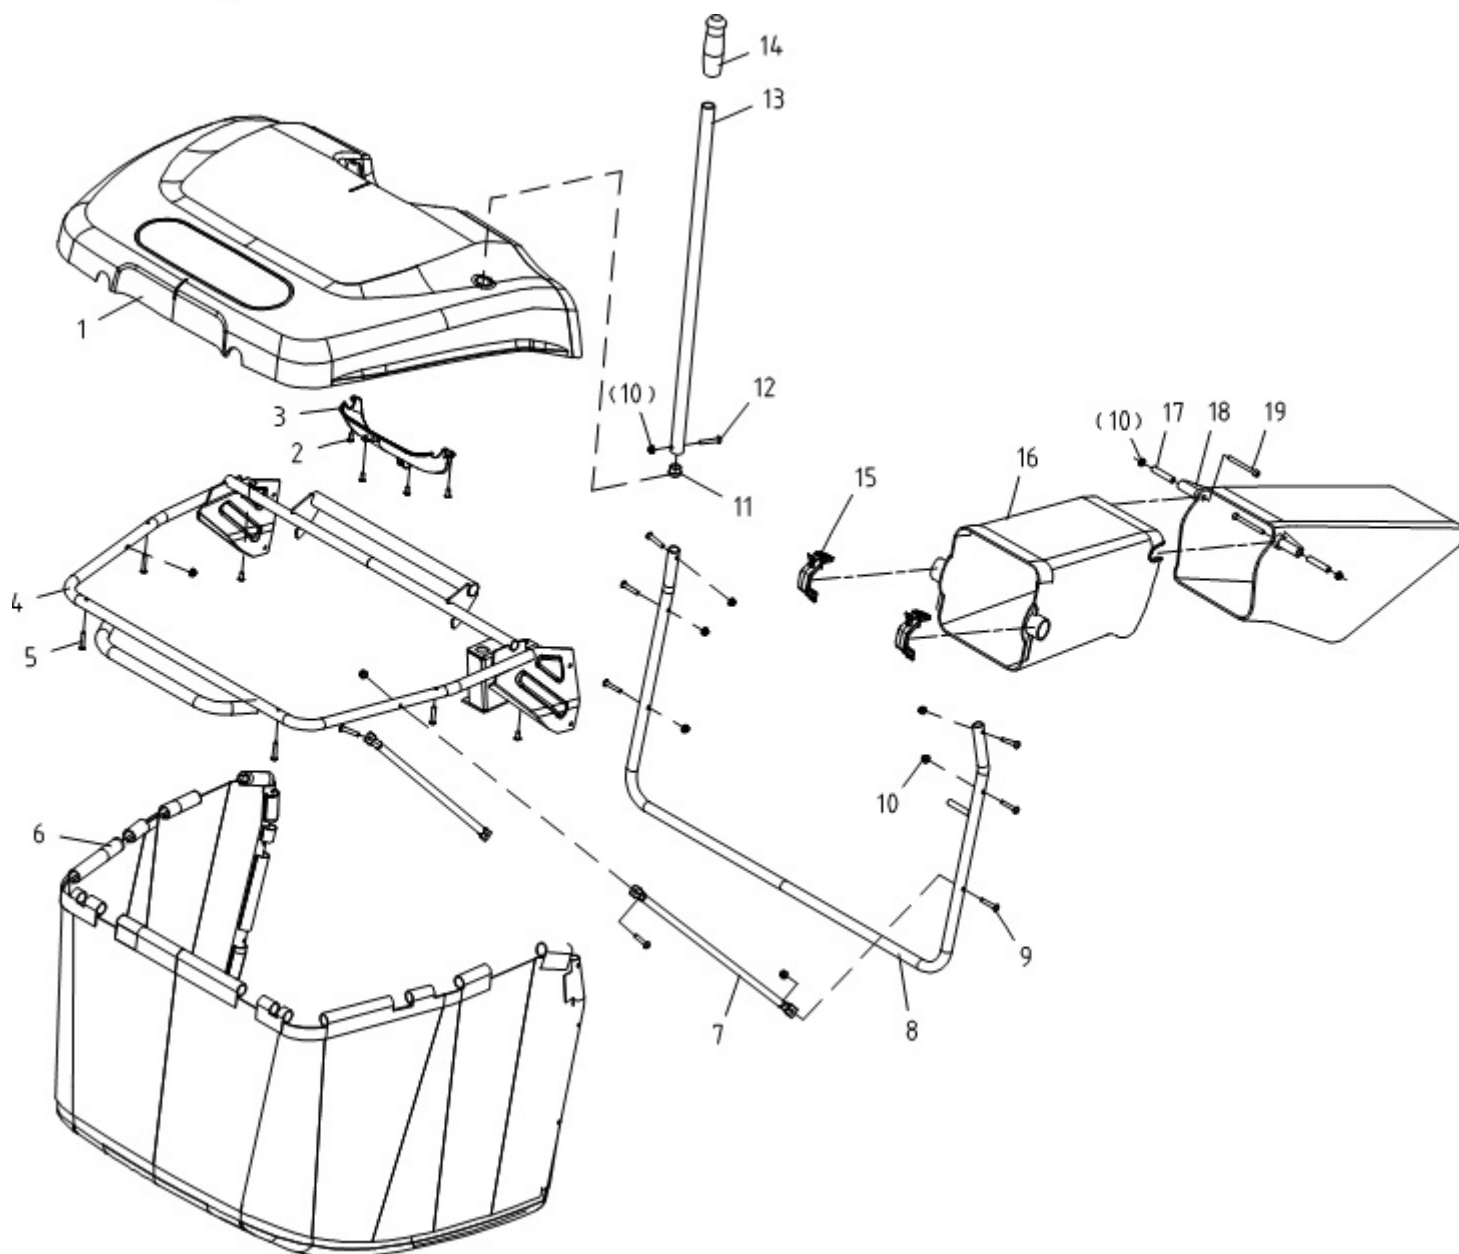

HECHT® 5102

made for garden

Position	Part number	Název	Name
1	510200381	Horní kryt koše	Upper grassbox cover
2	510200382	Dekoratívni rukojeť	Decorative handle
3	100552013	Šroub	Bolt
4	510200384	Horní rám koše	Upper grassbox frame
5	10552032	Šroub	Bolt
6	510200386	Sběrný koš	Grassbox
7	510200387	Vzpěra	Support rod
8	510200388	Přední rám koše	Front grassbox frame
9	100103032	Šroub	Bolt
10	110103	Matice	Nut
11	510200389	Krytka	Cap
12	100603032	Šroub	Bolt
13	510200393	Páka koše	Lever
14	510200394	Madlo páky	Handle
15	510200395	Přezka sběrného tunelu	Collector channel buckle
16	510200396	Zadní část sběrného tunelu	Rear collector channel
17	510200397	Distancní pouzdro	Spacer
18	510200398	Přední část sběrného tunelu	Front collector channel
19	100303062	Šroub	Bolt