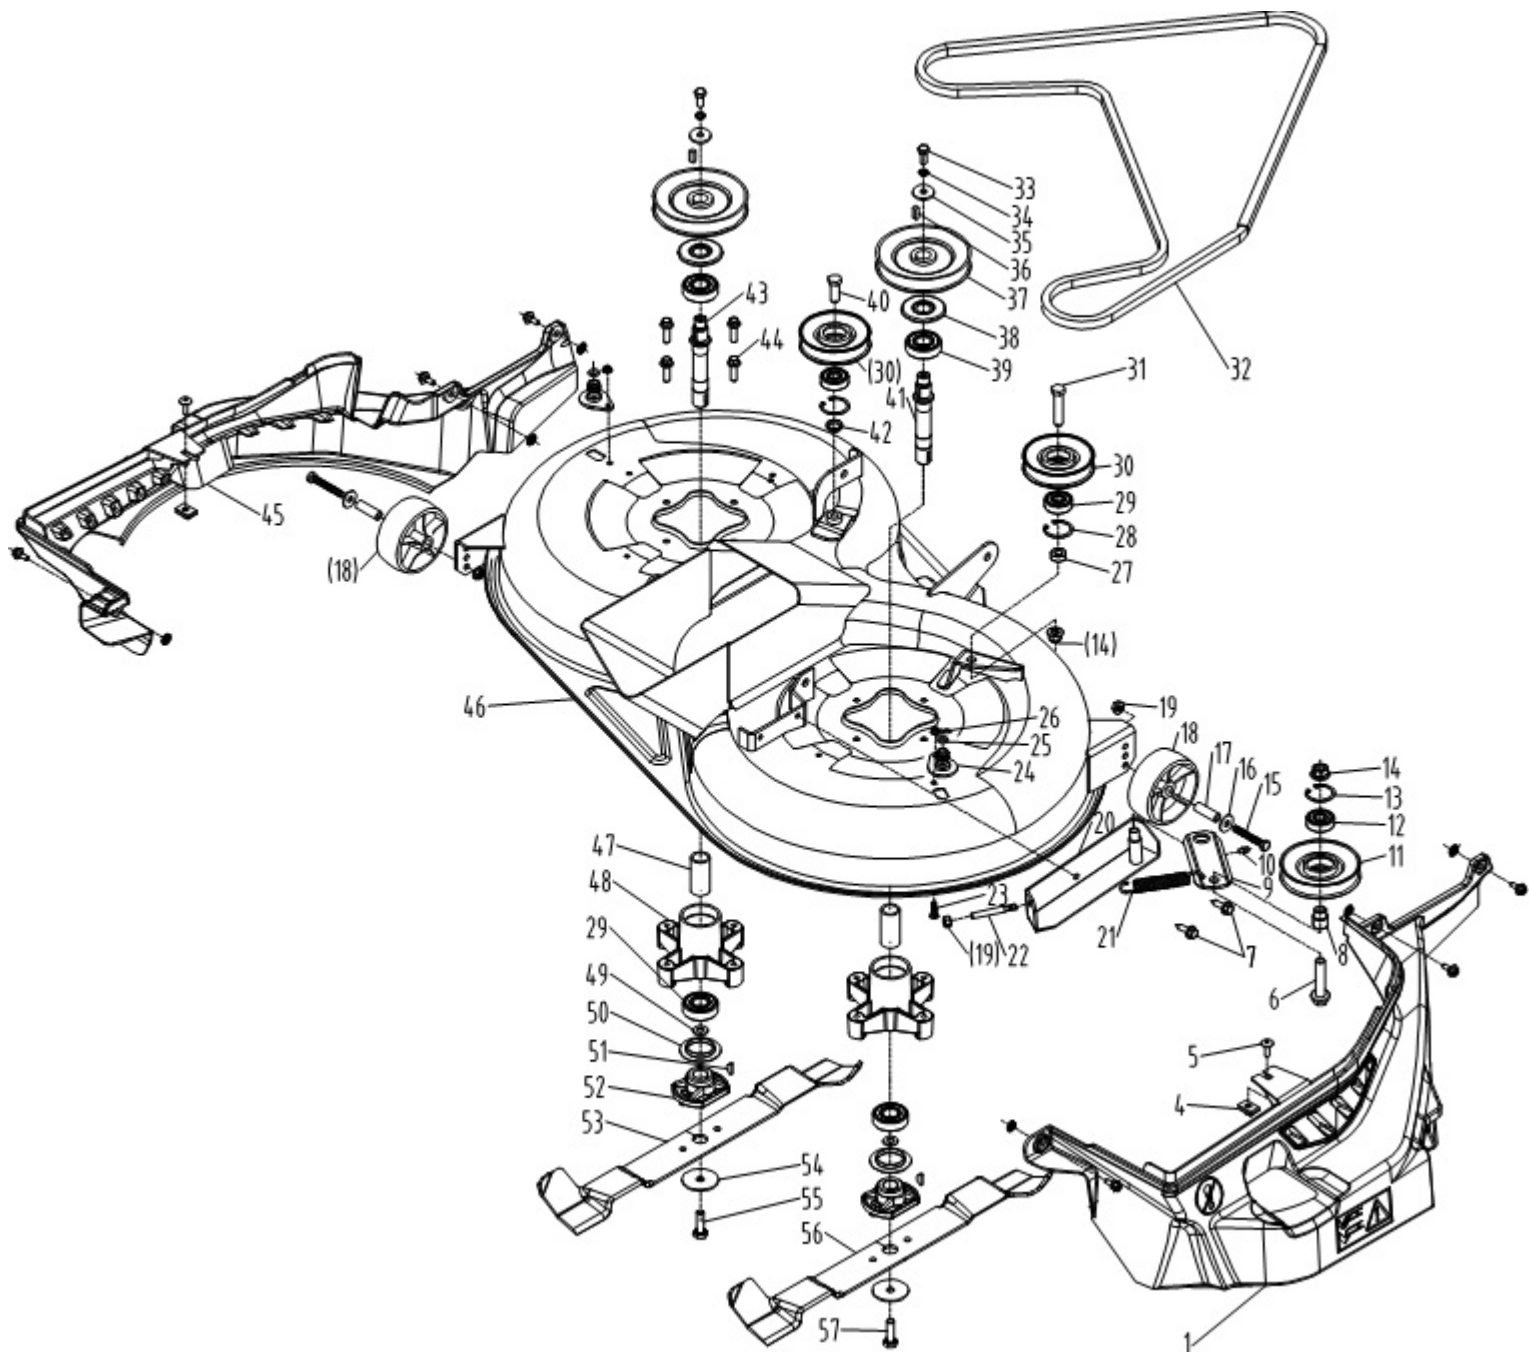

# HECHT® 5102

made for garden

Position	Part number	Název	Name
1	110207	Matice	Nut
2	120107	Podložka	Washer
3	510200253	Tyč zdvihu sečení levá	Front rod left
4	510200254	Tyč zdvihu sečení pravá	Front rod right
5	510200255	Závěs sečení přední	Front arm
6	120107	Podložka	Washer
7	522200361	Závlačka	Pin
8	510200258	Držák závěsu sečení	Rod bracket
9	100103013	Šroub	Bolt
10	510200260	Čep	Pin
11	510200261	Táhlo pravé přední	Pulling rod right
12	510200262	Spojovací tyč	Pushing rod
13	510200263	Táhlo levé přední	Pulling rod left
14	51140L014	Čep	Pin
15	510200265	Táhlo zdvihu sečení	Lifting pull rod
16	510200266	Závěs sečení zadní	Rear arm
17	51140L033	Táhlo zadní	Rear adjusting rod
18	51140L018	Otočný čep	Adjusting pin
19	130109	Pojistný kroužek	Circlip
20	522200357	Pouzdro šestihřanné	Hexagon bushing
21	510200271	Tyč zdvihu sečení	Lifting arm
22	120111	Podložka	Washer
23	06.03.338	Závlačka	Pin
24	510200274	Hřeben zdvihu sečení	Height adjusting board
25	100202013	Šroub	Bolt
26	510200276	Madlo páky zdvihu	Handle
27	510200277	Páka zdvihu sečení	Height adjusting rod

# HECHT<sup>®</sup> 5102

made for garden

Position	Part number	Název	Name
28	522200048	Pružina páky zdvihu	Spring
29	510200279	Pružina zdvihu	Lifting spring
30	510200280	Osa	Adjusting rod
31	110105	Matice	Nut
32	110205	Matice	Nut

# HECHT<sup>®</sup> 5102

made for garden

Position	Part number	Název	Name
1	510200281	Kryt řemenu pravý	Belt cover right
4	517600036	Čtvercová matka	Nut
5	100603013	Šroub	Bolt
6	100202013	Šroub	Bolt
7	100209047	Šroub	Bolt
8	510200288	Pouzdro	Bushing
9	510200140	Maznice	Oil nozzle
10	510200290	Kryt napínaču	Tension pulley cover
11	510200291	Řemenice napínaču	Tension pulley
12	142203	Ložisko	Bearing
13	130237	Pojistný kroužek vnitřní	Circlip
14	110209	Matice	Nut
15	100205057	Šroub	Bolt
16	120105	Podložka	Washer
17	510200297	Pouzdro	Pivot tube
18	04.07.02.07000	Kolo krytu sečení	Wheel
19	110205	Matice	Nut
20	510200300	Spojovací deska	Connectig plate