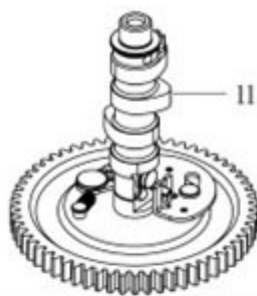

# HECHT<sup>®</sup> 5102

made for garden

Position	Part number	Název	Name
1	100103022	Šroub	Bolt
2	510200442	Ventilové víko	Cylinder head cover
3	510200443	Těsnění ventilového víka	Cylinder head gasket
4	510200444	Svíčka	Spark plug
5	100207067	Šroub	Bolt
6	100207047	Šroub	Bolt
7	510200447	Hlava válce 1	Cylinder head 1
8	510200448	Hlava válce 2	Cylinder head 2
9	510200449	Těsnění hlavy válce	Cylinder head gasket
11	510200451	Svorník	Stud bolt
12	180650074-T370	Těsnění výfuku	Exhaust gasket
13	510200453	Elastická podložka	Washer
14	110305	Matice	Nut

# HECHT<sup>®</sup> 5102

made for garden

Position	Part number	Název	Name
1	510200491	Víko klikové skříně	Crankcase cover
2	510200492	Gufero	Oil seal
3	100205042	Šroub	Bolt
4	510200494	Čep	Pin
5	510200495	Kulička	Ball
6	510200496	Pružina	Spring
7	510200497	Olejový filtr	Oil filter
8	510200498	Šroub olejového filtru	Oil filter bolt
9	510200499	Sítka	Oil strainer
10	510200500	Krytka	Oil strainer cover
11	100103013	Šroub	Bolt
12	510200502	Těsnění víka klikové skříně	Crankcase cover gasket
13	380840443-0001	O kroužek	O ring
14	510200504	Vypouštěcí konektor	Oil connector
15	510200505	Svorka hadičky	Clip
16	510200506	Olejová hadička	Oil pipe
17	510200507	Vypouštěcí ventil	Oil valve drain
18	510200508	Kryt olejového čerpadla	Oil pump cover
19	510200509	O kroužek	O ring
20	510200510	Olejové čerpadlo	Oil pump
21	510200511	Regulátor otáček	Governor
22	510200512	Olejová měrka	Oil dipstick
23	510200513	Šroub	Bolt
24	100202013	Šroub	Bolt

Position	Part number	Název	Name
1-1	5102005211	Píst kompletní	Piston assembly
4	510200524	Pístní čep	Piston pin
5	510200525	Ojnice	Connecting rod
6	510200526	Klíková hřídel	Crankshaft

1-1

1-1

Position	Part number	Název	Name
1-1	5102005361	Ventily (set)	Valves (set)
11	510200541	Vačková hřídel	Camshaft