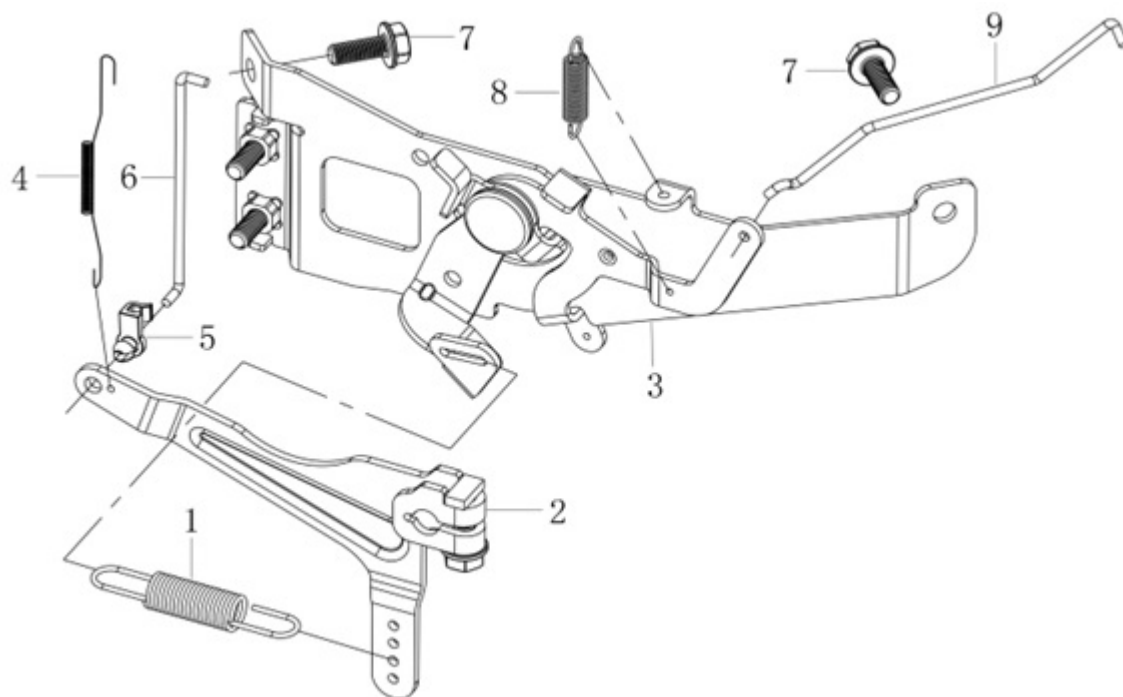

Position	Part number	Název	Name
1-1	5102005211	Píst kompletní	Piston assembly
4	510200524	Pístní čep	Piston pin
5	510200525	Ojnice	Connecting rod
6	510200526	Klíková hřídel	Crankshaft

1-1

1-1

Position	Part number	Název	Name
1-1	5102005361	Ventily (set)	Valves (set)
11	510200541	Vačková hřídel	Camshaft

# HECHT<sup>®</sup> 5102

made for garden

Position	Part number	Název	Name
1	51020571	Cívka dobíjení	Charging coil
2	100303022	Šroub	Bolt
3	510200573	Setrvačnick	Flywheel
4	120309	Podložka	Washer
5	100309032	Šroub	Bolt
6	510200576	Ventilátor	Fan
7	510200577	Kryt ventilátoru	Fan cover
8	100203062	Šroub	Bolt
9	100203022	Šroub	Bolt
10	510200580	Cívka zapalování	Ignition coil
11	510200581	Cívka zapalování	Ignition coil
12	100203013	Šroub	Bolt
13	100205013	Šroub	Bolt
14	510200584	Usměrňovač napětí	Rectifier
16	510200586	Propojovací kabel	Connecting cable

# HECHT<sup>®</sup> 5102

made for garden

Position	Part number	Název	Name
1	510200591	Kryt motoru	Starter cover
2	510200592	Šroub	Bolt

# HECHT® 5102

made for garden

Position	Part number	Název	Name
1	510200601	Pružina	Spring
2	510200602	Páka regulátoru	Governor lever
3	510200603	Kulisa regulace otáček	Governor control board
4	510200604	Vratná pružina	Spring
5	510200605	Svorka táhla sytiče	Choke rod clamp
6	510200606	Táhlo regulátoru	Governor rod
7	100203013	Šroub	Bolt
8	510200608	Pružina	Spring
9	510200609	Táhlo sytiče	Choke rod