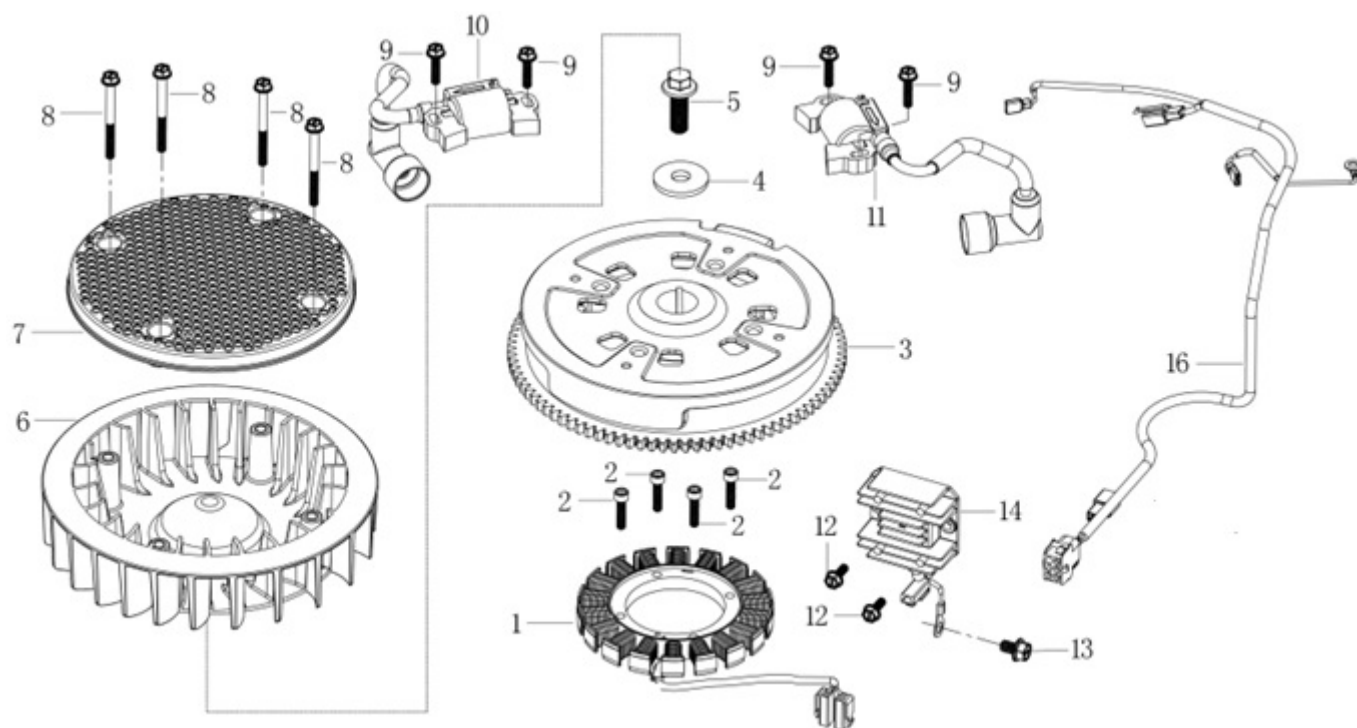

Position	Part number	Název	Name
1-1	5102005211	Píst kompletní	Piston assembly
4	510200524	Pístní čep	Piston pin
5	510200525	Ojnice	Connecting rod
6	510200526	Klíková hřídel	Crankshaft

1-1

1-1

Position	Part number	Název	Name
1-1	5102005361	Ventily (set)	Valves (set)
11	510200541	Vačková hřídel	Camshaft

# HECHT<sup>®</sup> 5102

made for garden

Position	Part number	Název	Name
1	510200551	Těsnění příruby karburátoru	Intake flange gasket
2	510200552	Příruba karburátoru	Intake flange
3	100203032	Šroub	Bolt
4	380180093-0001	Svorník	Stud bolt
5	510200555	Těsnění karburátoru	Carburetor gasket
6	510200556	Izolační podložka karburátoru	Carburetor spacer
7	510200557	Karburátor	Carburetor
8	510200558	Těsnění	Gasket
9	510200559	Svorka	Lock clamp
10	510200560	Držák palivového čerpadla	Fuel pump bracket
11	510200561	Palivový filtr	Fuel filter
12	111901061	Svorka palivové hadičky	Fuel tube clip
13	510200563	Palivová hadička (kolínko)	Fuel tube
14	510200564	Palivové čerpadlo	Fuel pump
15	100203022	Šroub	Bolt
16	510200566	Šroub	Bolt
17	510200567	Hadička odvodušnění	Breather tube
18	510200568	Palivová hadička	Fuel tube
19	510200569	Ochranné pouzdro hadiček	Protective sleeve

# HECHT<sup>®</sup> 5102

made for garden

Position	Part number	Název	Name
1	51020571	Cívka dobíjení	Charging coil
2	100303022	Šroub	Bolt
3	510200573	Setrvačnick	Flywheel
4	120309	Podložka	Washer
5	100309032	Šroub	Bolt
6	510200576	Ventilátor	Fan
7	510200577	Kryt ventilátoru	Fan cover
8	100203062	Šroub	Bolt
9	100203022	Šroub	Bolt
10	510200580	Cívka zapalování	Ignition coil
11	510200581	Cívka zapalování	Ignition coil
12	100203013	Šroub	Bolt
13	100205013	Šroub	Bolt
14	510200584	Usměrňovač napětí	Rectifier
16	510200586	Propojovací kabel	Connecting cable