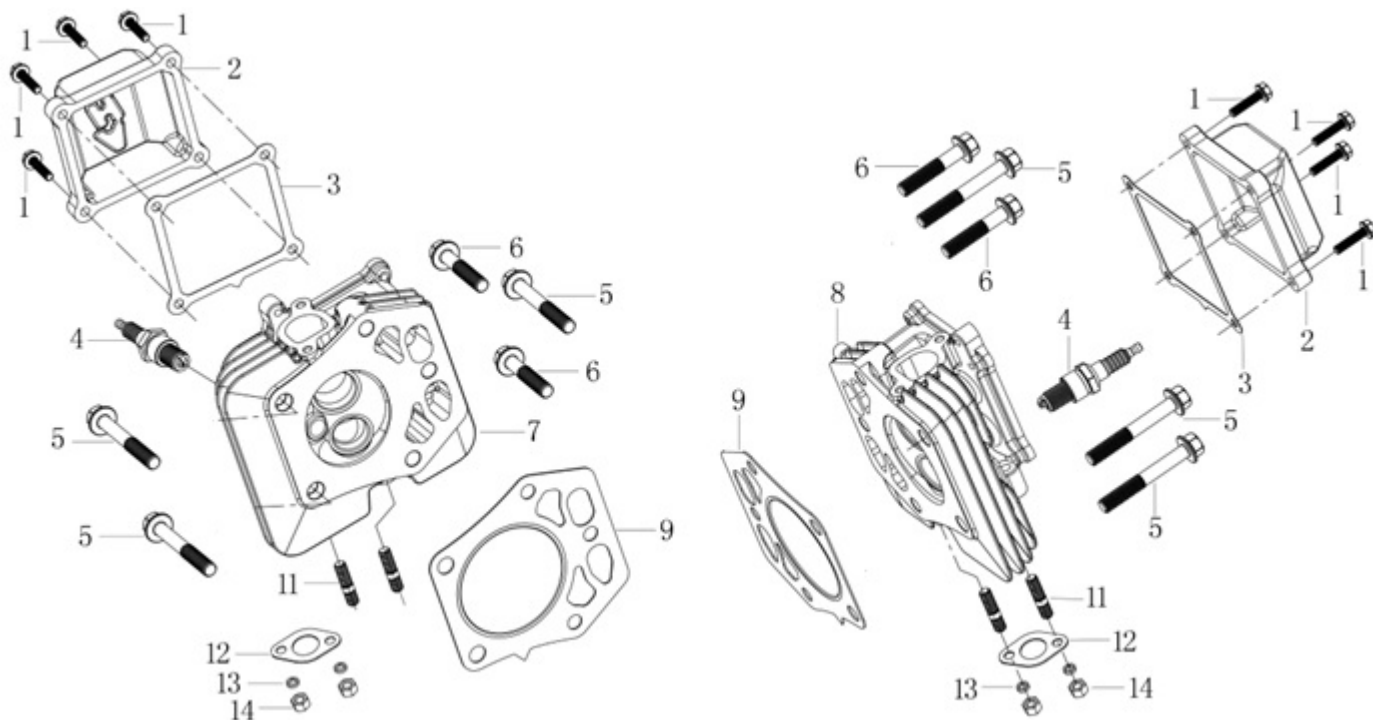

HECHT® 5102

made for garden

Position	Part number	Název	Name
1	100103022	Šroub	Bolt
2	510200442	Ventilové víko	Cylinder head cover
3	510200443	Těsnění ventilového víka	Cylinder head gasket
4	510200444	Svíčka	Spark plug
5	100207067	Šroub	Bolt
6	100207047	Šroub	Bolt
7	510200447	Hlava válce 1	Cylinder head 1
8	510200448	Hlava válce 2	Cylinder head 2
9	510200449	Těsnění hlavy válce	Cylinder head gasket
11	510200451	Svorník	Stud bolt
12	180650074-T370	Těsnění výfuku	Exhaust gasket
13	510200453	Elastická podložka	Washer
14	110305	Matice	Nut