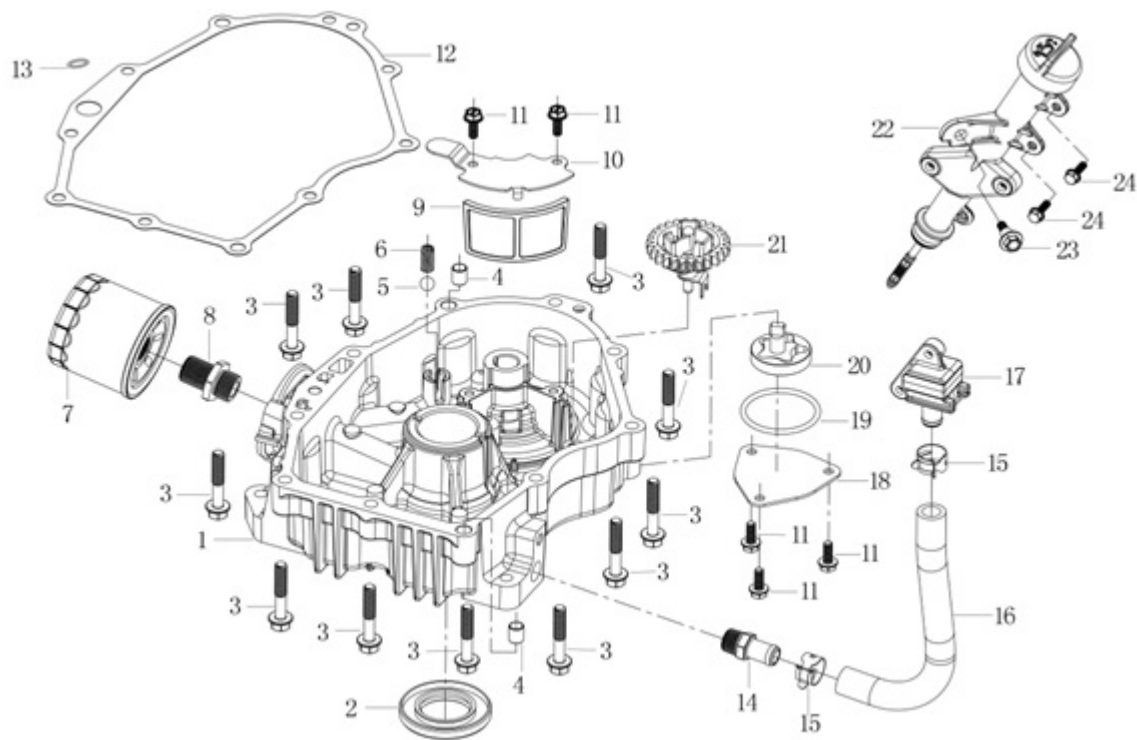

HECHT® 5102

made for garden

Position	Part number	Název	Name
1	510200491	Víko klikové skříně	Crankcase cover
2	510200492	Gufero	Oil seal
3	100205042	Šroub	Bolt
4	510200494	Čep	Pin
5	510200495	Kulička	Ball
6	510200496	Pružina	Spring
7	510200497	Olejový filtr	Oil filter
8	510200498	Šroub olejového filtru	Oil filter bolt
9	510200499	Sítka	Oil strainer
10	510200500	Krytka	Oil strainer cover
11	100103013	Šroub	Bolt
12	510200502	Těsnění víka klikové skříně	Crankcase cover gasket
13	380840443-0001	O kroužek	O ring
14	510200504	Vypouštěcí konektor	Oil connector
15	510200505	Svorka hadičky	Clip
16	510200506	Olejová hadička	Oil pipe
17	510200507	Vypouštěcí ventil	Oil valve drain
18	510200508	Kryt olejového čerpadla	Oil pump cover
19	510200509	O kroužek	O ring
20	510200510	Olejové čerpadlo	Oil pump
21	510200511	Regulátor otáček	Governor
22	510200512	Olejová měrka	Oil dipstick
23	510200513	Šroub	Bolt
24	100202013	Šroub	Bolt