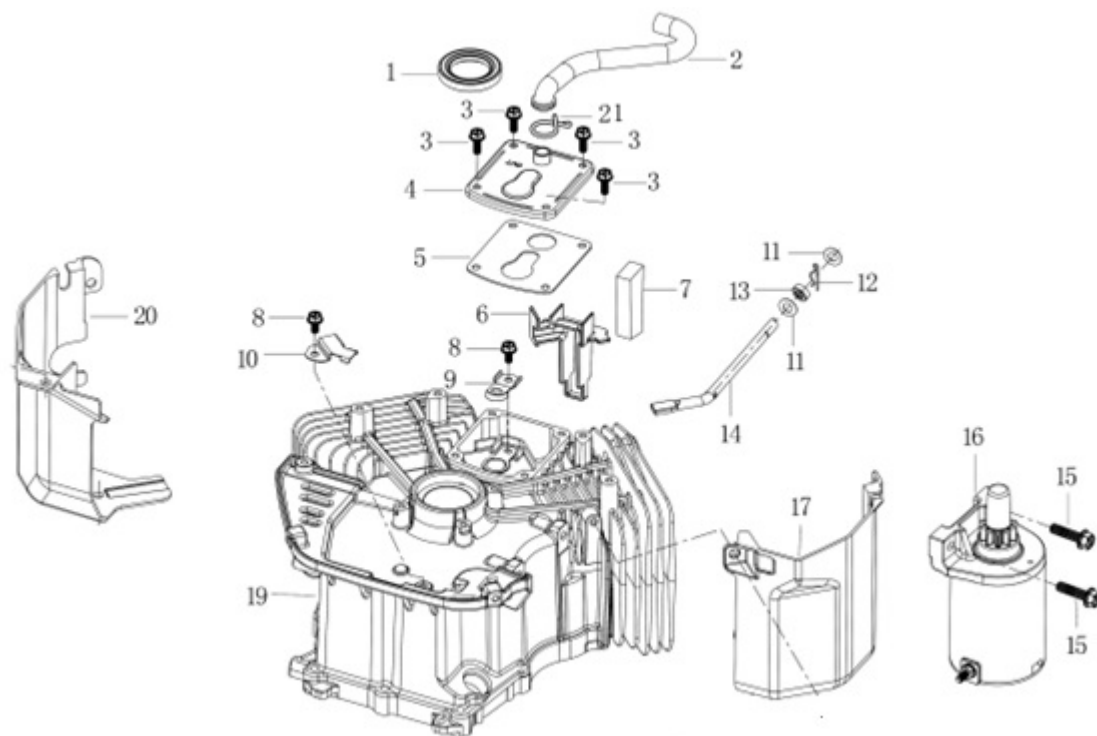

Position	Part number	Název	Name
1	510200401	Kabel el. statrování	Electric cable
2	510200402	Propojovací kabel	Connecting cable
4	110203	Matice	Nut
5	510200405	Spínač	Switch
6	100603013	Šroub	Bolt
7	100539007	Šroub	Bolt
8	100202013	Šroub	Bolt
9	110202	Matice	Nut
10	510200410	Startovací relé	Start relay
11	510200411	Kabel	Power cable
12	517600382	Pojistka	Fuse
13	510200413	Spínač	Switch
14	510200414	Spínač	Switch
15	510200415	Spínací skříňka s klíčkem	Switch box
16	510200416	Kabel baterie	Battery cable
17	130121	Pojistný kroužek	Circlip
18	510200418	Zvuková signalizace	Buzzer
19	510200419	Spínač	Switch
20	510200420	Pružná lišta	Spring plate
21	110203	Matice	Nut
22	510200422	Matice	Nut
23	510200423	Podložka	Washer
24	510200424	Držák spínače	Switch bracket
25	100103013	Šroub	Bolt
26	510200426	Hák	Hook
27	510200427	Páka spínače	Switch lever
28	510200428	Závlačka	Pin
29	120103	Podložka	Washer
30	510200430	Šroub	Bolt
31	510200431	Spínač	Switch

# HECHT<sup>®</sup> 5102

made for garden

Position	Part number	Název	Name
32	510200432	Objímka baterie	Battery belt
33	510200433	Akumulátor	Battery
34	510200434	Držák objímky baterie	Battery belt bracket
35	510200435	Kabel uzemění	Ground cable
36	100203013	Šroub	Bolt
37	510200437	Táhlo	Lever
38	510200438	Podložka	Washer
39	510200439	Držák spínače	Switch bracket
40	100203013	Šroub	Bolt
41	510200441	Šroub	Bolt

# HECHT<sup>®</sup> 5102

made for garden

Position	Part number	Název	Name
1	100103022	Šroub	Bolt
2	510200442	Ventilové víko	Cylinder head cover
3	510200443	Těsnění ventilového víka	Cylinder head gasket
4	510200444	Svíčka	Spark plug
5	100207067	Šroub	Bolt
6	100207047	Šroub	Bolt
7	510200447	Hlava válce 1	Cylinder head 1
8	510200448	Hlava válce 2	Cylinder head 2
9	510200449	Těsnění hlavy válce	Cylinder head gasket
11	510200451	Svorník	Stud bolt
12	180650074-T370	Těsnění výfuku	Exhaust gasket
13	510200453	Elastická podložka	Washer
14	110305	Matice	Nut