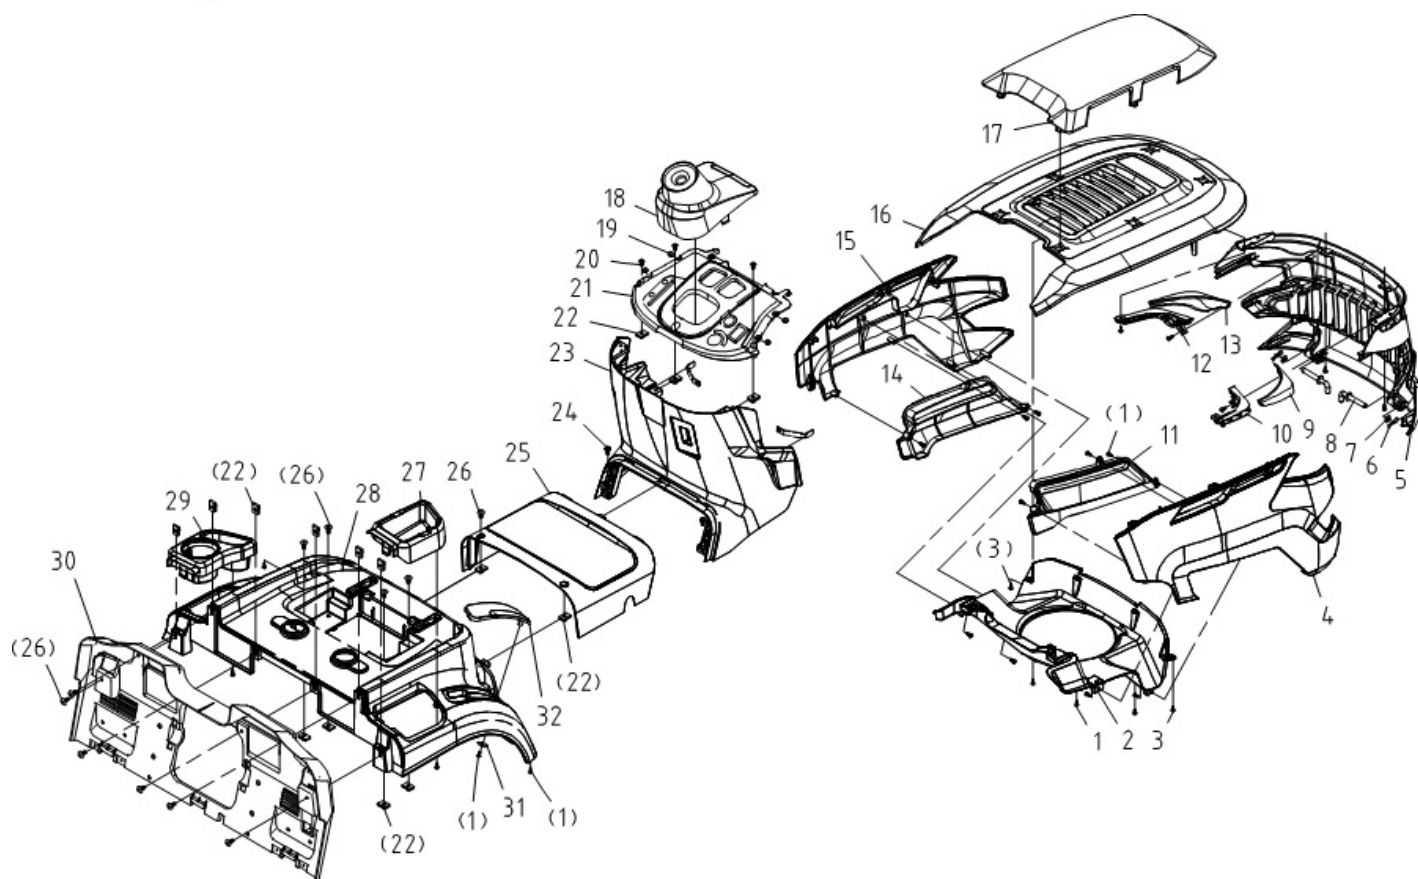

Position	Part number	Název	Name
1	100545013	Šroub	Bolt
2	510200342	Kryt ventilátoru	Air director
3	100545013	Šroub	Bolt
4	510200344	Boční kryt pravý	Right side cover
5	510200345	Přední kryt	Front cover
6	06.03.337	Závačka	Spring pin
7	120107	Podložka	Washer
8	510200348	Čep	Pin
9	510200349	Kryt pravého světla	Right light cover
10	510200350	Pravý držák světla	Right light bracket
11	510200351	Pravý kryt	Right cover
12	510200352	Levý držák světla	Left light bracket
13	510200353	Levý kryt světla	Left light cover
14	510200354	Levý kryt	Left cover
15	510200355	Boční kryt levý	Left side cover
16	510200356	Horní kryt	Top cover
17	510200357	Dekoratívni kryt	Decorative cover
18	510200358	Kryt volantu	Steering wheel cover
19	510200359	Šílenblok	Shock absorber
20	100503013	Šroub	Bolt
21	510200361	Kryt přístrojové desky	Panel
22	517600036	Matice	Nut
23	510200363	Kryt	Middle cover
24	510200364	Šroub	Bolt
25	510200365	Spodní kyt	Bottom cover
26	510200366	Šroub	Bolt
27	510200367	Úložný box pravý	Right storage box
28	510200368	Zadní kryt	Rear cover
29	510200369	Úložný box levý	Left storage box
30	510200370	Zadní kryt	Rear cover
31	510200371	Těsnění	Gasket
32	510200372	Dekoratívni kryt	Decorative cover