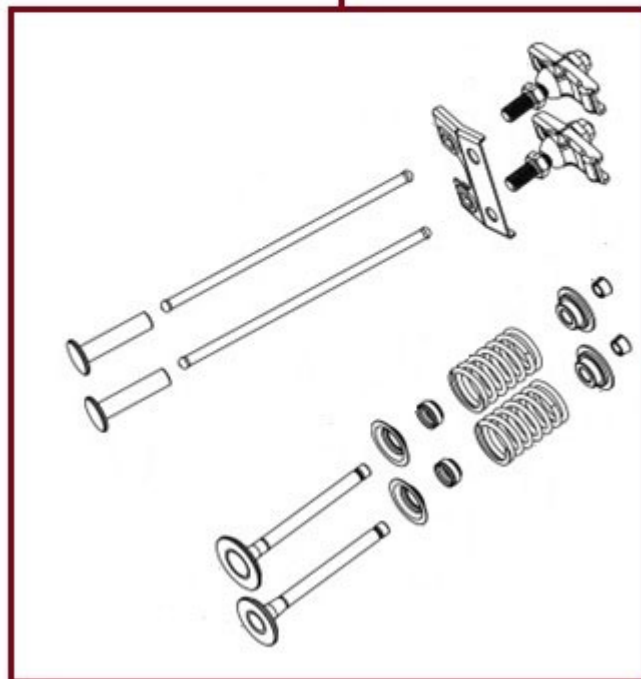

Position	Part number	Název	Name
1-1	5102005211	Píst kompletní	Piston assembly
4	510200524	Pístní čep	Piston pin
5	510200525	Ojnice	Connecting rod
6	510200526	Klíková hřídel	Crankshaft

1-1

1-1

Position	Part number	Název	Name
1-1	5102005361	Ventily (set)	Valves (set)
11	510200541	Vačková hřídel	Camshaft

# HECHT<sup>®</sup> 5102

made for garden

Position	Part number	Název	Name
1	510200551	Těsnění příruby karburátoru	Intake flange gasket
2	510200552	Příruba karburátoru	Intake flange
3	100203032	Šroub	Bolt
4	380180093-0001	Svorník	Stud bolt
5	510200555	Těsnění karburátoru	Carburetor gasket
6	510200556	Izolační podložka karburátoru	Carburetor spacer
7	510200557	Karburátor	Carburetor
8	510200558	Těsnění	Gasket
9	510200559	Svorka	Lock clamp
10	510200560	Držák palivového čerpadla	Fuel pump bracket
11	510200561	Palivový filtr	Fuel filter
12	111901061	Svorka palivové hadičky	Fuel tube clip
13	510200563	Palivová hadička (kolínko)	Fuel tube
14	510200564	Palivové čerpadlo	Fuel pump
15	100203022	Šroub	Bolt
16	510200566	Šroub	Bolt
17	510200567	Hadička odvodušnění	Breather tube
18	510200568	Palivová hadička	Fuel tube
19	510200569	Ochranné pouzdro hadiček	Protective sleeve