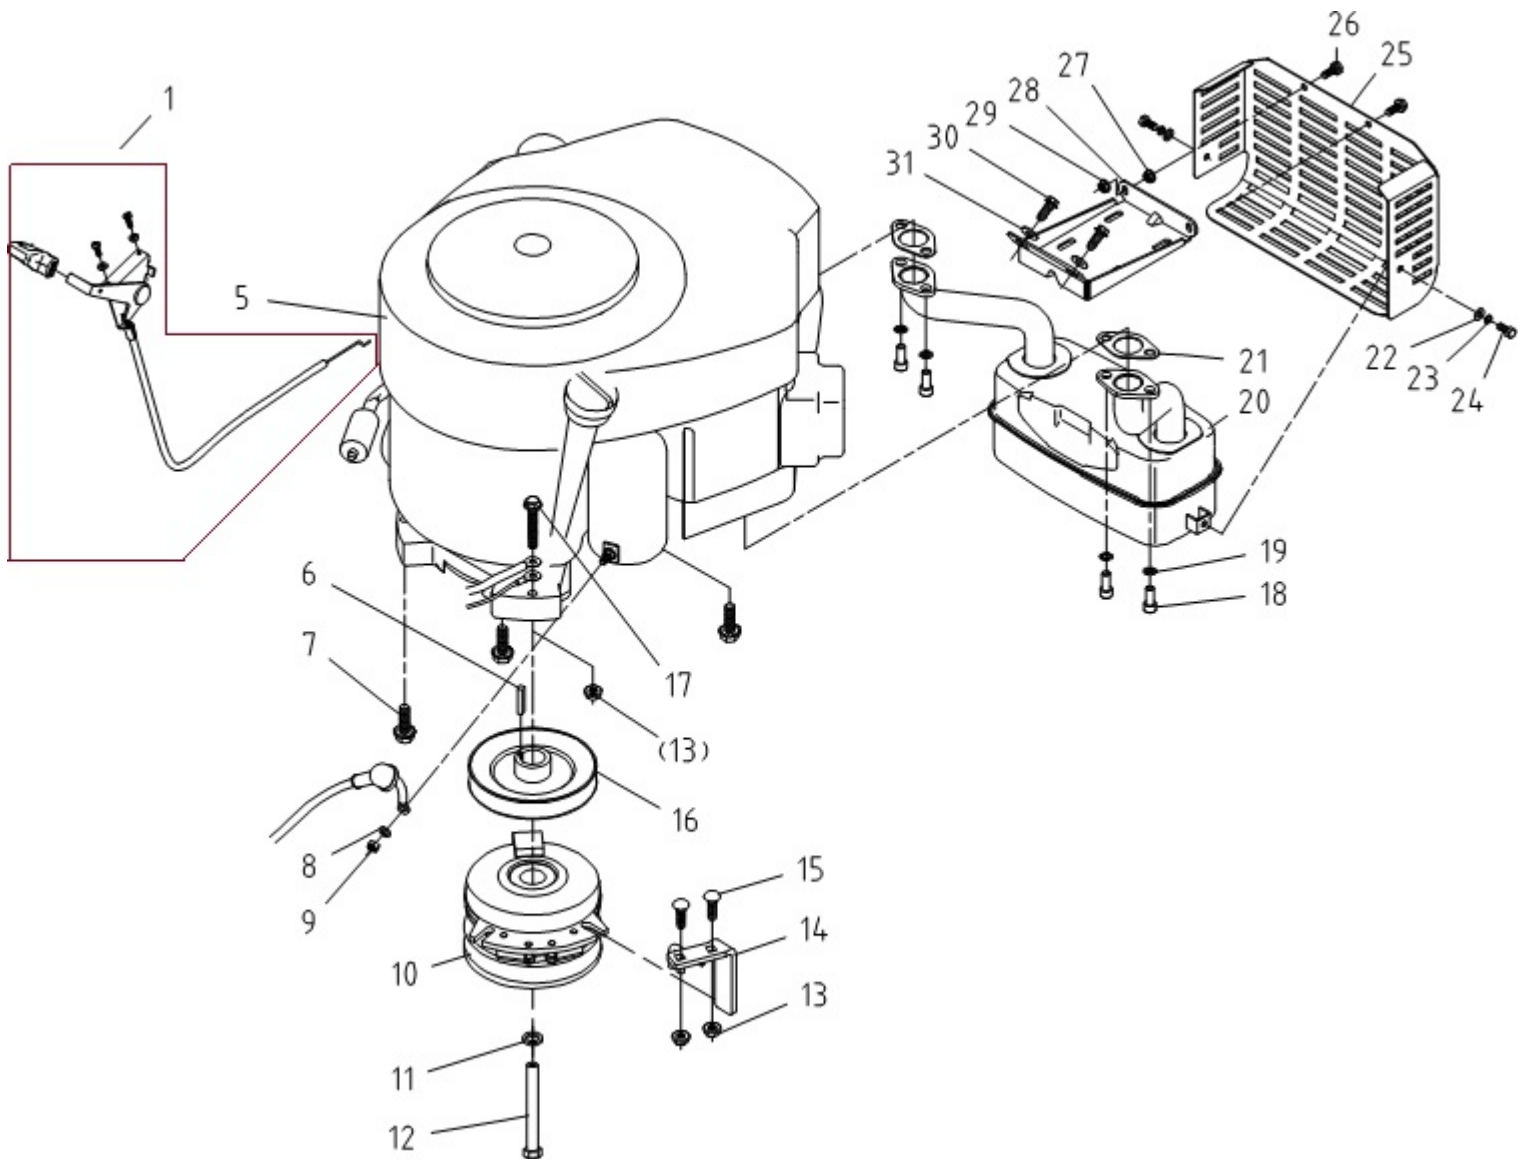

# HECHT® 5102

made for garden

Position	Part number	Název	Name
1	510200001	Ovládání plynu s bowdenem	Choke lever assembly
5	510200005	Motor	Engine
6	01.06.0140	Pero	Key
7	510200007	Šroub	Bolt
8	120103	Podložka	Washer
9	110105	Matice	Nut
10	510200010	Elektromagnetická spojka	Electric clutch
11	510200011	Pružná podložka	Spring washer
12	510200012	Šroub	Bolt
13	110205	Matice	Nut
14	510200014	Držák spojky	Clutch plate
15	100205017	Šroub	Bolt
16	510200016	Řemenice motoru	Engine pulley
17	100205052	Šroub	Bolt
18	510200018	Šroub	Bolt
19	510200019	Pružná podložka	Spring washer
20	510200020	Výfuk	Muffler
21	510200021	Těsnění výfuku	Muffler gasket
22	120303	Podložka velkoplošná	Big washer
23	120203	Pružná podložka	Spring washer
24	100103013	Šroub	Bolt
25	510200025	Kryt výfuku	Muffler cover
26	10203017	Šroub	Bolt
27	110203	Matice	Nut

Position	Part number	Název	Name
1	100205057	Šroub	Bolt
2	510200042	Pouzdro	Bushing
3	510200043	Distanční vložka	Spacer
4	100207037	Šroub	Bolt
5	510200045	Deska napínání řemenu	Driving tension arm plate
6	110205	Matice	Nut
7	510200047	Pouzdro	Bushing
8	510200048	Řemenice napínáku	Tension pulley
9	510200049	Kladka napínáku	Kladka napínáku
10	143201	Ložisko	Bearing
11	130234	Pojistný kroužek vnitřní	Retaining ring
12	110207	Matice	Nut
13	510200053	Osa kladky napínáku	Tensioner pulley axis
14	510200054	Podložka	Washer
15	510200055	Pružina	Spring
16	510200056	Klínový řemen	Belt
17	100207047	Šroub	Bolt
18	06.06.555	Řemenice pojezdu	Driving pulley
19	510200059	Pouzdro	Bushing
20	110207	Matice	Nut
21	120102	Podložka	Washer
22	510200062	Závlačka	Pin
23	510200063	Táhlo	Push rod