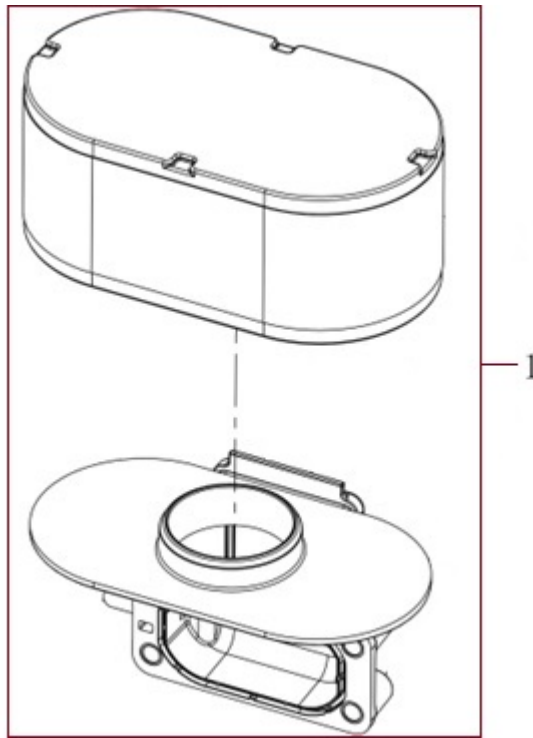

# HECHT<sup>®</sup> 5102

made for garden

Position	Part number	Název	Name
1	510200551	Těsnění příruby karburátoru	Intake flange gasket
2	510200552	Příruba karburátoru	Intake flange
3	100203032	Šroub	Bolt
4	380180093-0001	Svorník	Stud bolt
5	510200555	Těsnění karburátoru	Carburetor gasket
6	510200556	Izolační podložka karburátoru	Carburetor spacer
7	510200557	Karburátor	Carburetor
8	510200558	Těsnění	Gasket
9	510200559	Svorka	Lock clamp
10	510200560	Držák palivového čerpadla	Fuel pump bracket
11	510200561	Palivový filtr	Fuel filter
12	111901061	Svorka palivové hadičky	Fuel tube clip
13	510200563	Palivová hadička (kolínko)	Fuel tube
14	510200564	Palivové čerpadlo	Fuel pump
15	100203022	Šroub	Bolt
16	510200566	Šroub	Bolt
17	510200567	Hadička odvodušnění	Breather tube
18	510200568	Palivová hadička	Fuel tube
19	510200569	Ochranné pouzdro hadiček	Protective sleeve

# HECHT<sup>®</sup> 5102

made for garden

Position	Part number	Název	Name
1	51020571	Cívka dobíjení	Charging coil
2	100303022	Šroub	Bolt
3	510200573	Setrvačnick	Flywheel
4	120309	Podložka	Washer
5	100309032	Šroub	Bolt
6	510200576	Ventilátor	Fan
7	510200577	Kryt ventilátoru	Fan cover
8	100203062	Šroub	Bolt
9	100203022	Šroub	Bolt
10	510200580	Cívka zapalování	Ignition coil
11	510200581	Cívka zapalování	Ignition coil
12	100203013	Šroub	Bolt
13	100205013	Šroub	Bolt
14	510200584	Usměrňovač napětí	Rectifier
16	510200586	Propojovací kabel	Connecting cable

# HECHT<sup>®</sup> 5102

made for garden

Position	Part number	Název	Name
1	510200591	Kryt motoru	Starter cover
2	510200592	Šroub	Bolt

# HECHT® 5102

made for garden

Position	Part number	Název	Name
1	510200601	Pružina	Spring
2	510200602	Páka regulátoru	Governor lever
3	510200603	Kulisa regulace otáček	Governor control board
4	510200604	Vratná pružina	Spring
5	510200605	Svorka táhla sytiče	Choke rod clamp
6	510200606	Táhlo regulátoru	Governor rod
7	100203013	Šroub	Bolt
8	510200608	Pružina	Spring
9	510200609	Táhlo sytiče	Choke rod