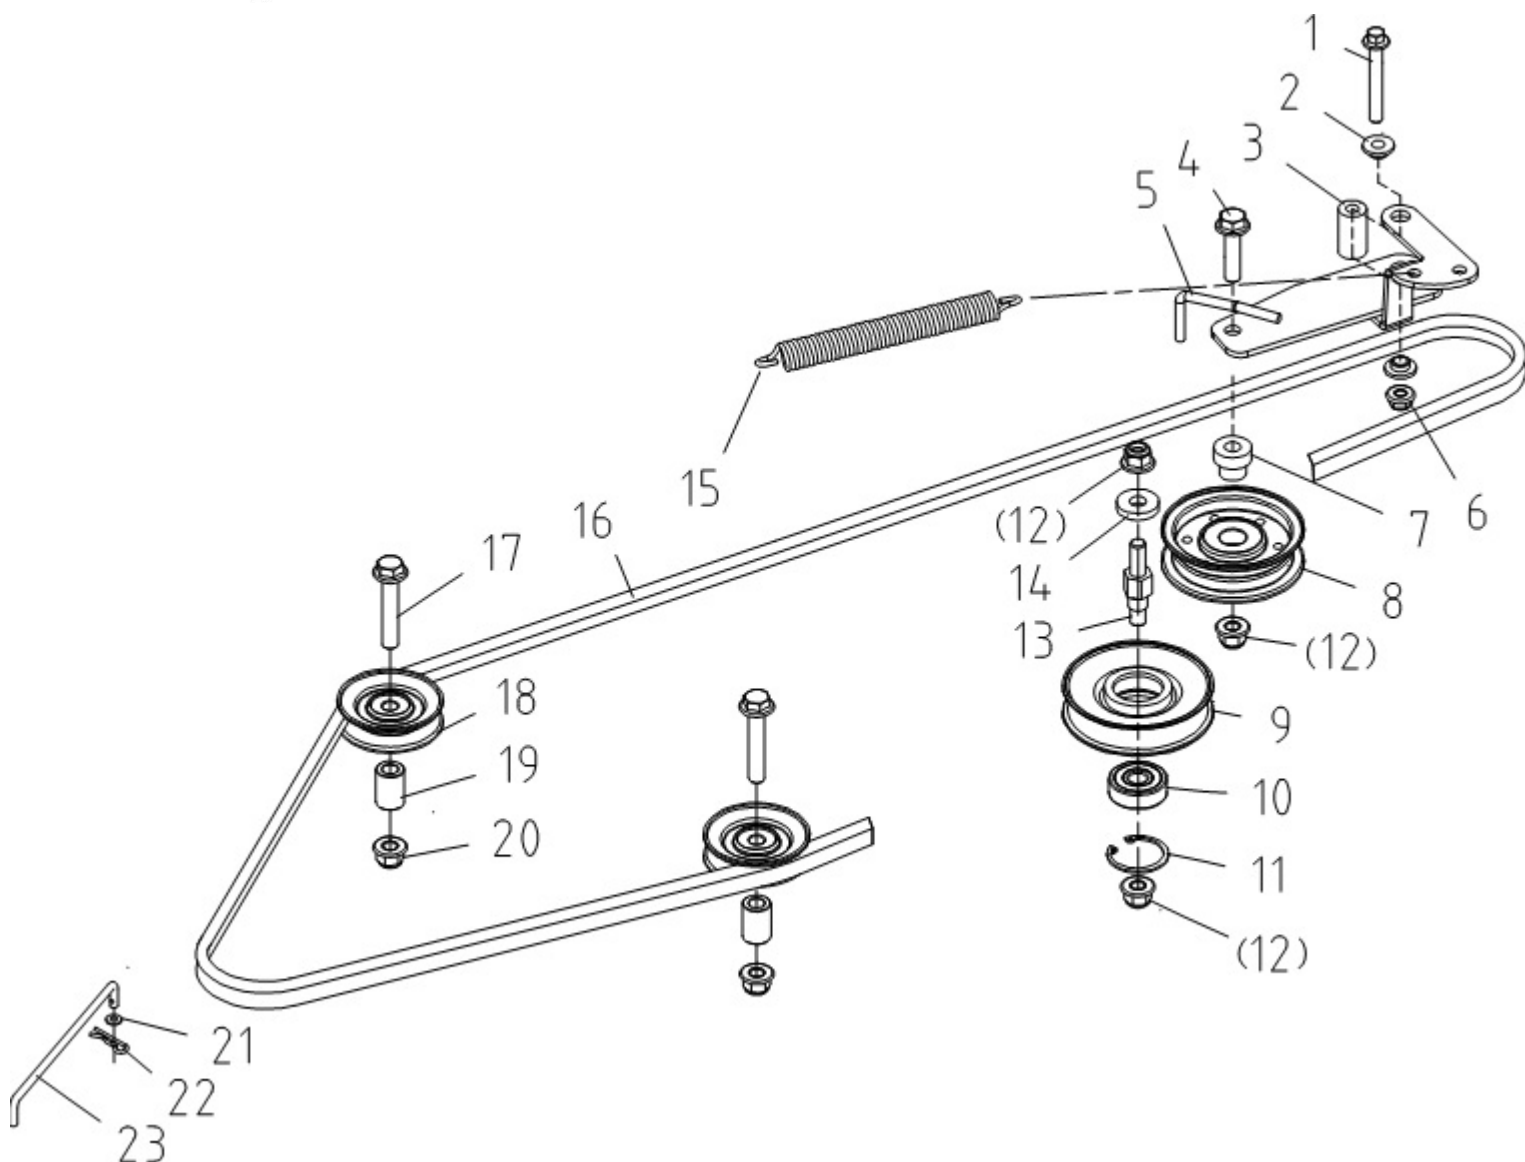

# HECHT® 5102

made for garden

Position	Part number	Název	Name
1	510200001	Ovládání plynu s bowdenem	Choke lever assembly
5	510200005	Motor	Engine
6	01.06.0140	Pero	Key
7	510200007	Šroub	Bolt
8	120103	Podložka	Washer
9	110105	Matice	Nut
10	510200010	Elektromagnetická spojka	Electric clutch
11	510200011	Pružná podložka	Spring washer
12	510200012	Šroub	Bolt
13	110205	Matice	Nut
14	510200014	Držák spojky	Clutch plate
15	100205017	Šroub	Bolt
16	510200016	Řemenice motoru	Engine pulley
17	100205052	Šroub	Bolt
18	510200018	Šroub	Bolt
19	510200019	Pružná podložka	Spring washer
20	510200020	Výfuk	Muffler
21	510200021	Těsnění výfuku	Muffler gasket
22	120303	Podložka velkoplošná	Big washer
23	120203	Pružná podložka	Spring washer
24	100103013	Šroub	Bolt
25	510200025	Kryt výfuku	Muffler cover
26	10203017	Šroub	Bolt
27	110203	Matice	Nut

Position	Part number	Název	Name
1	100205057	Šroub	Bolt
2	510200042	Pouzdro	Bushing
3	510200043	Distanční vložka	Spacer
4	100207037	Šroub	Bolt
5	510200045	Deska napínání řemenu	Driving tension arm plate
6	110205	Matice	Nut
7	510200047	Pouzdro	Bushing
8	510200048	Řemenice napínáku	Tension pulley
9	510200049	Kladka napínáku	Kladka napínáku
10	143201	Ložisko	Bearing
11	130234	Pojistný kroužek vnitřní	Retaining ring
12	110207	Matice	Nut
13	510200053	Osa kladky napínáku	Tensioner pulley axis
14	510200054	Podložka	Washer
15	510200055	Pružina	Spring
16	510200056	Klínový řemen	Belt
17	100207047	Šroub	Bolt
18	06.06.555	Řemenice pojezdu	Driving pulley
19	510200059	Pouzdro	Bushing
20	110207	Matice	Nut
21	120102	Podložka	Washer
22	510200062	Závlačka	Pin
23	510200063	Táhlo	Push rod