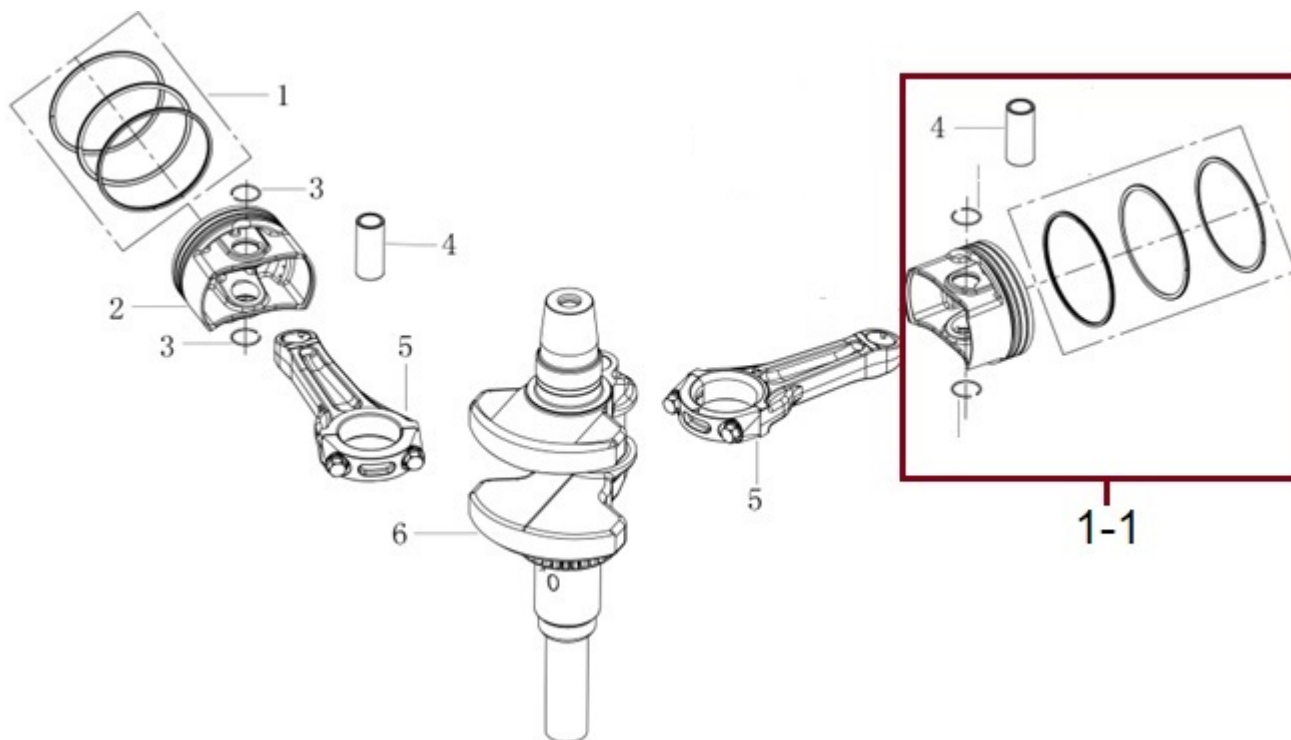

Position	Part number	Název	Name
1-1	5102005211	Píst kompletní	Piston assembly
4	510200524	Pístní čep	Piston pin
5	510200525	Ojnice	Connecting rod
6	510200526	Klíková hřídel	Crankshaft