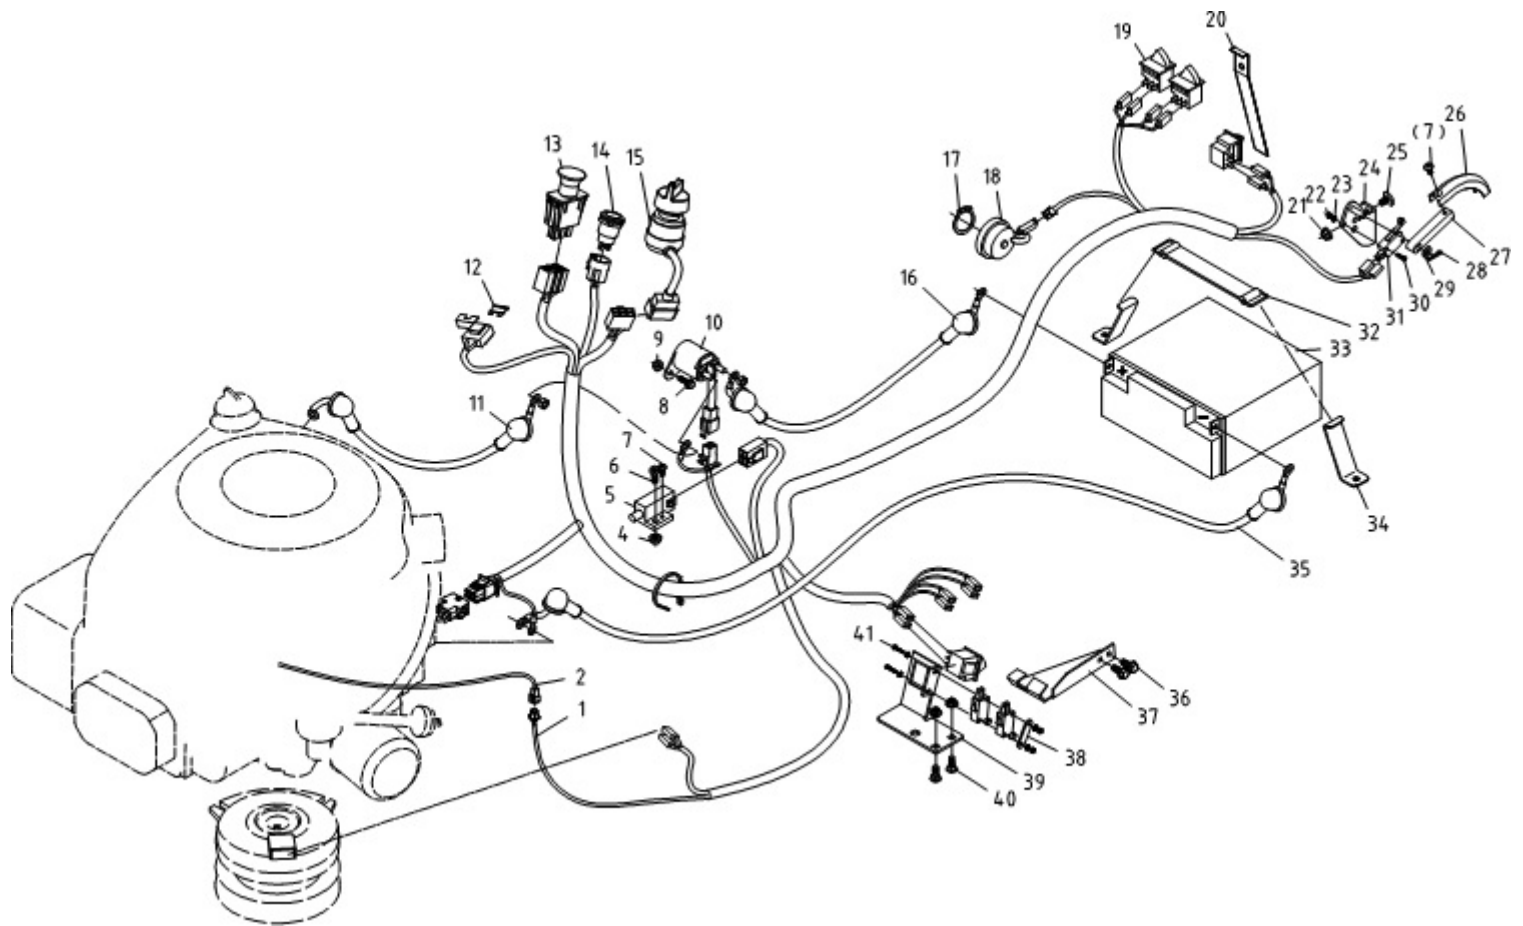

Position	Part number	Název	Name
1	510200401	Kabel el. statrování	Electric cable
2	510200402	Propojovací kabel	Connecting cable
4	110203	Matice	Nut
5	510200405	Spínač	Switch
6	100603013	Šroub	Bolt
7	100539007	Šroub	Bolt
8	100202013	Šroub	Bolt
9	110202	Matice	Nut
10	510200410	Startovací relé	Start relay
11	510200411	Kabel	Power cable
12	517600382	Pojistka	Fuse
13	510200413	Spínač	Switch
14	510200414	Spínač	Switch
15	510200415	Spínací skříňka s klíčkem	Switch box
16	510200416	Kabel baterie	Battery cable
17	130121	Pojistný kroužek	Circlip
18	510200418	Zvuková signalizace	Buzzer
19	510200419	Spínač	Switch
20	510200420	Pružná lišta	Spring plate
21	110203	Matice	Nut
22	510200422	Matice	Nut
23	510200423	Podložka	Washer
24	510200424	Držák spínače	Switch bracket
25	100103013	Šroub	Bolt
26	510200426	Hák	Hook
27	510200427	Páka spínače	Switch lever
28	510200428	Závlačka	Pin
29	120103	Podložka	Washer
30	510200430	Šroub	Bolt
31	510200431	Spínač	Switch