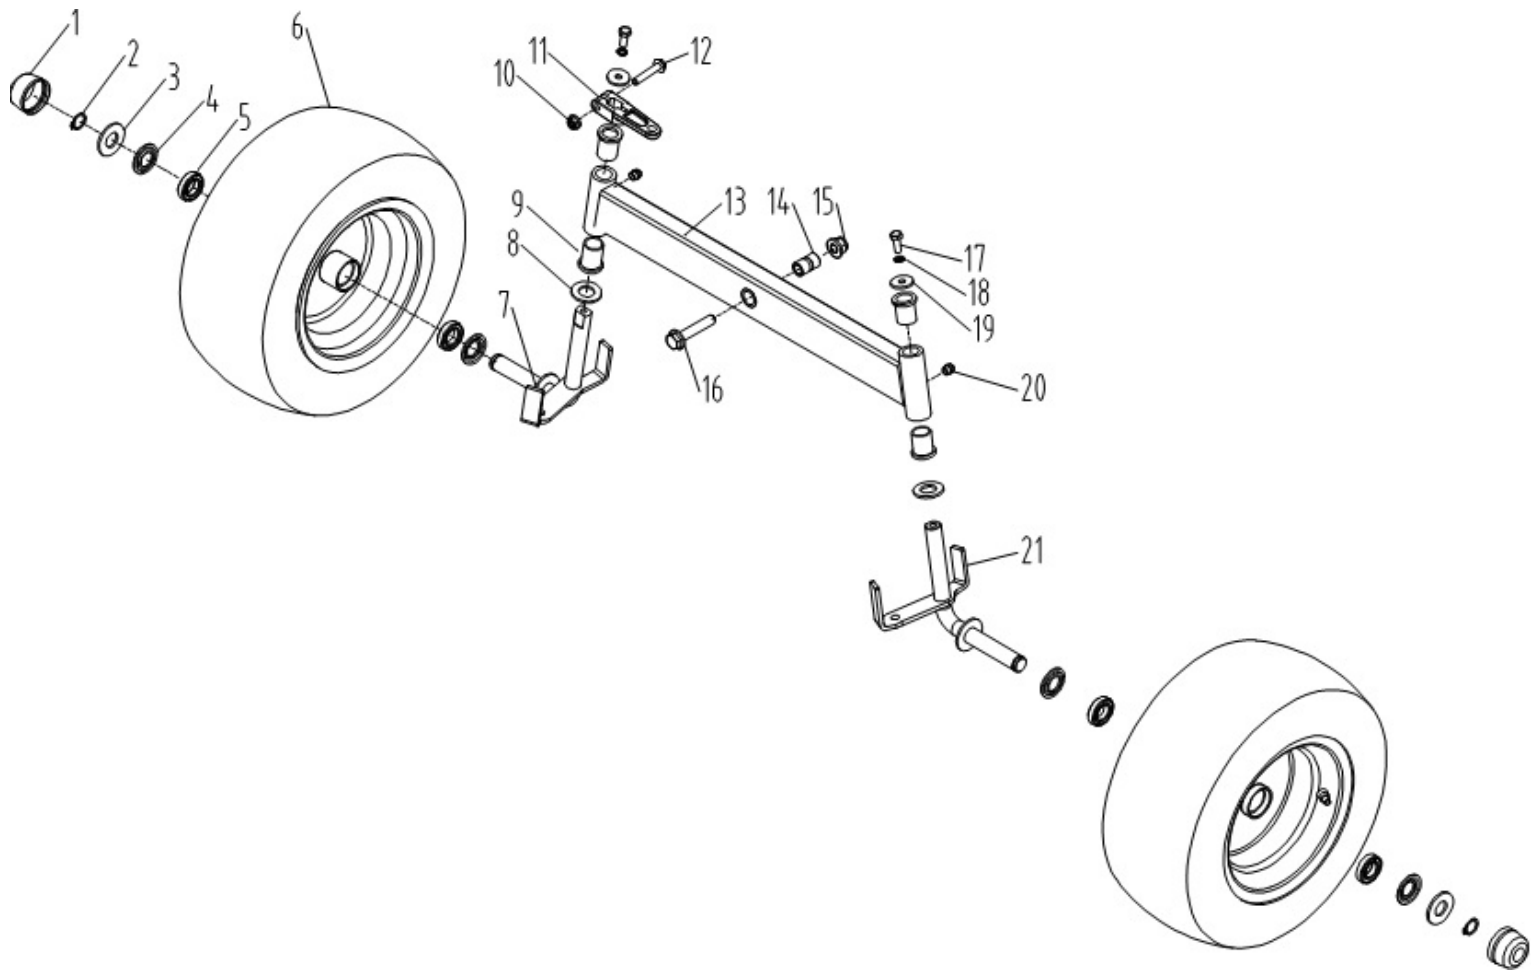

HECHT® 5102

made for garden

Position	Part number	Název	Name
1	06.06.685	Krytka kola	Wheel cover
2	130116	Pojistný kroužek hřídele	Circlip
3	06.06.586	Podložka	Washer
4	06.06.574	Poj. kroužek ložiska př. kola	Washer
5	149204	Ložisko	Bearing
6	51140O006	Přední kolo	Front wheel assembly
7	510200127	Čep levého kola	Wheel bracket left
8	120117	Podložka	Washer
9	06.06.684	Pouzdro	Bushing
10	110205	Matice	Nut
11	510200131	Táhlo řízení	Turning arm
12	100205042	Šroub	Bolt
13	510200133	Přední náprava	Front beam
14	510200134	Vodící pouzdro	Pipe sleeve
15	110209	Matice	Nut
16	100209057	Šroub	Bolt
17	100105017	Šroub	Bolt
18	120205	Pružná podložka	Spring washer
19	510200139	Podložka	Washer
20	510200140	Maznice	Oil nozzle
21	510200141	Čep pravého kola	Wheel bracket right