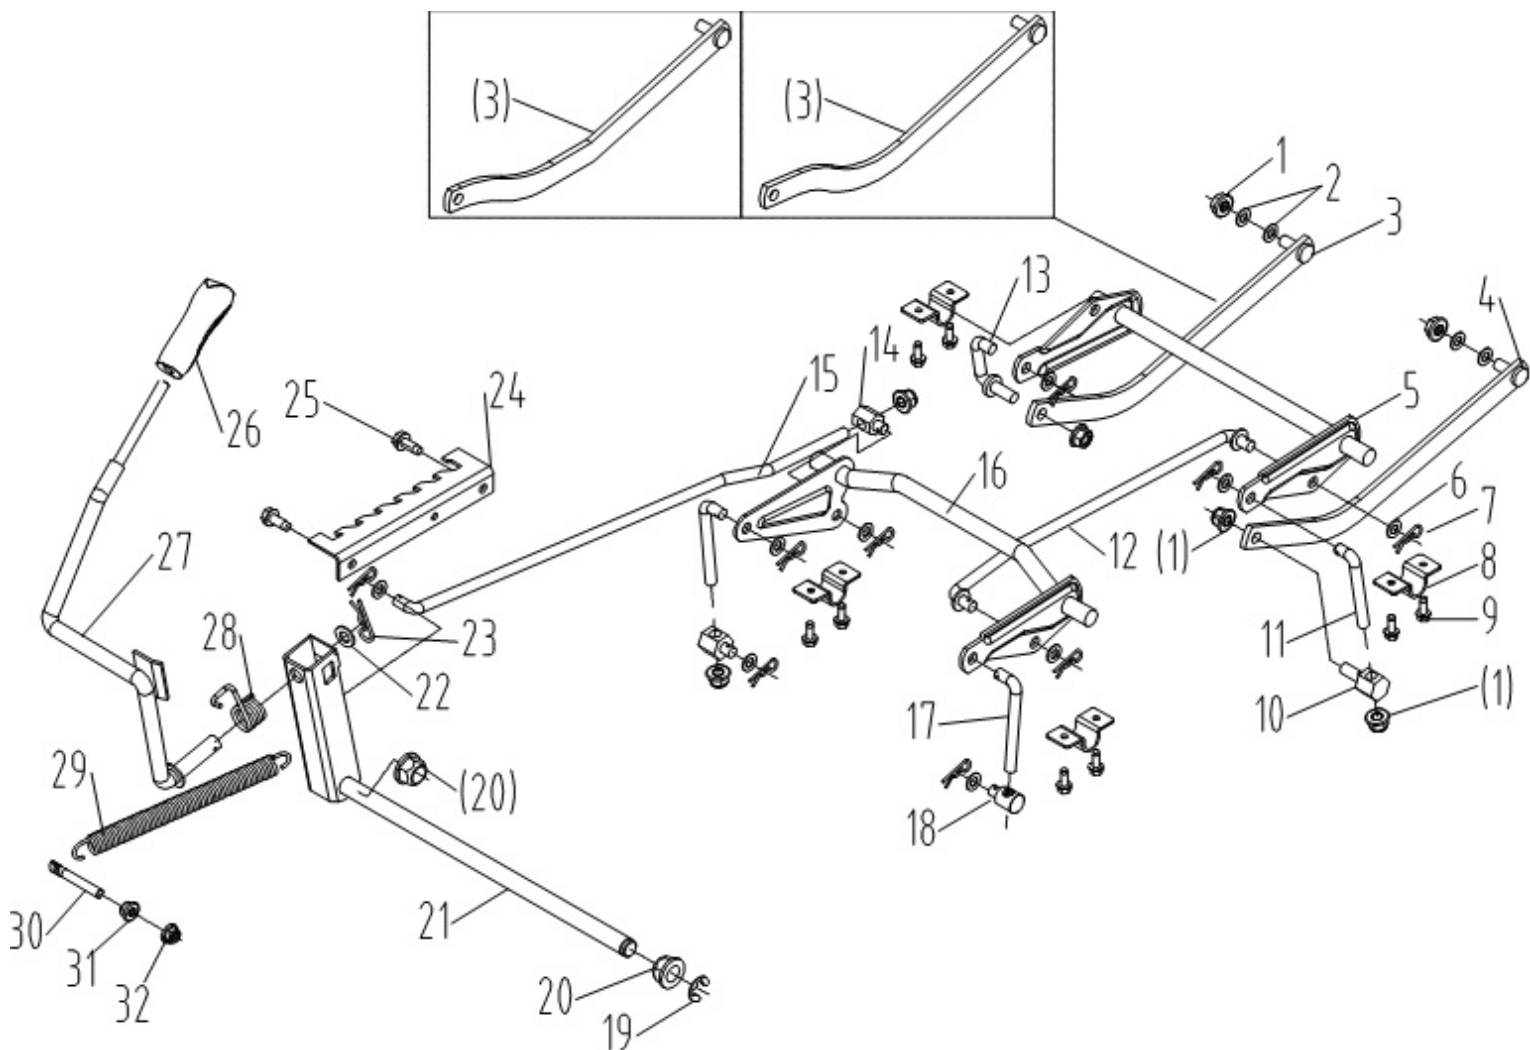

# HECHT<sup>®</sup> 5102

made for garden

Position	Part number	Název	Name
1	110205	Matice	Nut
2	510200232	Zadní příčnick sedadla	Seat back beam
3	510200233	Pružina spínače sedadla	Seat switch spring
4	510200234	Vložka	Tube
5	510200235	Deska spínače sedadla	Seat switch plate
6	100205072	Šroub	Bolt
7	100305017	Šroub	Bolt
8	510200238	Pružina sedadla	Seat spring
9	120305	Podložka	Washer
10	510200240	Krytka pružiny	Spring cap
11	510200241	Deska sedadla	Seat bracket
12	100205017	Šroub	Bolt
13	130103	Pojistný kroužek	Circlip
14	510200244	Osa sedadla	Seat axle
15	510200245	Sedadlo	Seat

# HECHT® 5102

made for garden

Position	Part number	Název	Name
1	110207	Matice	Nut
2	120107	Podložka	Washer
3	510200253	Tyč zdvihu sečení levá	Front rod left
4	510200254	Tyč zdvihu sečení pravá	Front rod right
5	510200255	Závěs sečení přední	Front arm
6	120107	Podložka	Washer
7	522200361	Závlačka	Pin
8	510200258	Držák závěsu sečení	Rod bracket
9	100103013	Šroub	Bolt
10	510200260	Čep	Pin
11	510200261	Táhlo pravé přední	Pulling rod right
12	510200262	Spojovací tyč	Pushing rod
13	510200263	Táhlo levé přední	Pulling rod left
14	51140L014	Čep	Pin
15	510200265	Táhlo zdvihu sečení	Lifting pull rod
16	510200266	Závěs sečení zadní	Rear arm
17	51140L033	Táhlo zadní	Rear adjusting rod
18	51140L018	Otočný čep	Adjusting pin
19	130109	Pojistný kroužek	Circlip
20	522200357	Pouzdro šestihřanné	Hexagon bushing
21	510200271	Tyč zdvihu sečení	Lifting arm
22	120111	Podložka	Washer
23	06.03.338	Závlačka	Pin
24	510200274	Hřeben zdvihu sečení	Height adjusting board
25	100202013	Šroub	Bolt
26	510200276	Madlo páky zdvihu	Handle
27	510200277	Páka zdvihu sečení	Height adjusting rod