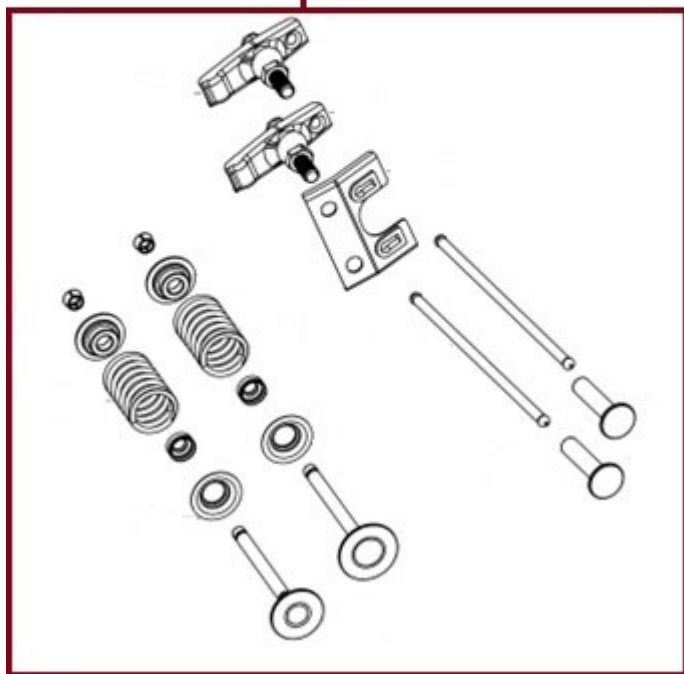

# HECHT<sup>®</sup> 5102

made for garden

Position	Part number	Název	Name
1	100103022	Šroub	Bolt
2	510200442	Ventilové víko	Cylinder head cover
3	510200443	Těsnění ventilového víka	Cylinder head gasket
4	510200444	Svíčka	Spark plug
5	100207067	Šroub	Bolt
6	100207047	Šroub	Bolt
7	510200447	Hlava válce 1	Cylinder head 1
8	510200448	Hlava válce 2	Cylinder head 2
9	510200449	Těsnění hlavy válce	Cylinder head gasket
11	510200451	Svorník	Stud bolt
12	180650074-T370	Těsnění výfuku	Exhaust gasket
13	510200453	Elastická podložka	Washer
14	110305	Matice	Nut

# HECHT<sup>®</sup> 5102

made for garden

Position	Part number	Název	Name
1	510200491	Víko klikové skříně	Crankcase cover
2	510200492	Gufero	Oil seal
3	100205042	Šroub	Bolt
4	510200494	Čep	Pin
5	510200495	Kulička	Ball
6	510200496	Pružina	Spring
7	510200497	Olejový filtr	Oil filter
8	510200498	Šroub olejového filtru	Oil filter bolt
9	510200499	Sítka	Oil strainer
10	510200500	Krytka	Oil strainer cover
11	100103013	Šroub	Bolt
12	510200502	Těsnění víka klikové skříně	Crankcase cover gasket
13	380840443-0001	O kroužek	O ring
14	510200504	Vypouštěcí konektor	Oil connector
15	510200505	Svorka hadičky	Clip
16	510200506	Olejová hadička	Oil pipe
17	510200507	Vypouštěcí ventil	Oil valve drain
18	510200508	Kryt olejového čerpadla	Oil pump cover
19	510200509	O kroužek	O ring
20	510200510	Olejové čerpadlo	Oil pump
21	510200511	Regulátor otáček	Governor
22	510200512	Olejová měrka	Oil dipstick
23	510200513	Šroub	Bolt
24	100202013	Šroub	Bolt

Position	Part number	Název	Name
1-1	5102005211	Píst kompletní	Piston assembly
4	510200524	Pístní čep	Piston pin
5	510200525	Ojnice	Connecting rod
6	510200526	Klíková hřídel	Crankshaft

1-1

1-1

Position	Part number	Název	Name
1-1	5102005361	Ventily (set)	Valves (set)
11	510200541	Vačková hřídel	Camshaft