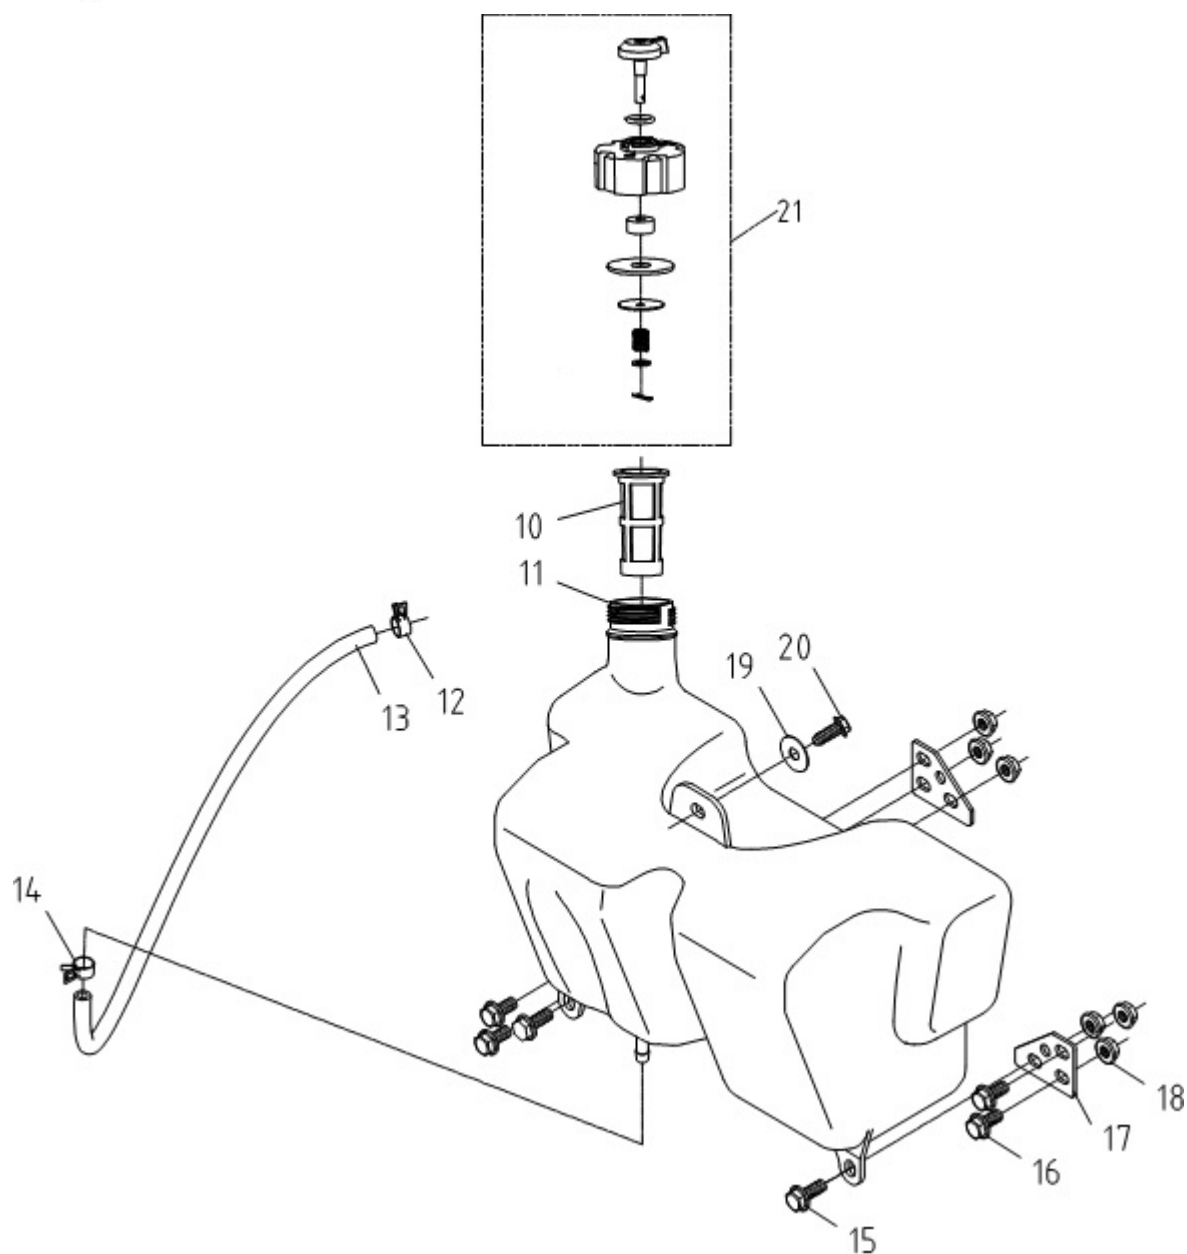

# HECHT® 5102

made for garden

Position	Part number	Název	Name
1	510200001	Ovládání plynu s bowdenem	Choke lever assembly
5	510200005	Motor	Engine
6	01.06.0140	Pero	Key
7	510200007	Šroub	Bolt
8	120103	Podložka	Washer
9	110105	Matice	Nut
10	510200010	Elektromagnetická spojka	Electric clutch
11	510200011	Pružná podložka	Spring washer
12	510200012	Šroub	Bolt
13	110205	Matice	Nut
14	510200014	Držák spojky	Clutch plate
15	100205017	Šroub	Bolt
16	510200016	Řemenice motoru	Engine pulley
17	100205052	Šroub	Bolt
18	510200018	Šroub	Bolt
19	510200019	Pružná podložka	Spring washer
20	510200020	Výfuk	Muffler
21	510200021	Těsnění výfuku	Muffler gasket
22	120303	Podložka velkoplošná	Big washer
23	120203	Pružná podložka	Spring washer
24	100103013	Šroub	Bolt
25	510200025	Kryt výfuku	Muffler cover
26	10203017	Šroub	Bolt
27	110203	Matice	Nut

Position	Part number	Název	Name
10	510200030	Filtr palivové nádrže	Fuel tank filter
11	510200031	Palivová nádrž	Fuel tank
12	220011004	Svorka hadičky	Clip
13	510200033	Palivová hadička	Fuel tube
14	510200032	Svorka hadičky	Clip
15	100205017	Šroub	Bolt
16	100105013	Šroub	Bolt
17	510200037	Držák palivové nádrže	Fuel tank bracket
18	110205	Matic	Nut
19	510200039	Podložka	Washer
20	100203013	Šroub	Bolt
21	510200041	Palivová zátka	Fuel tank cap