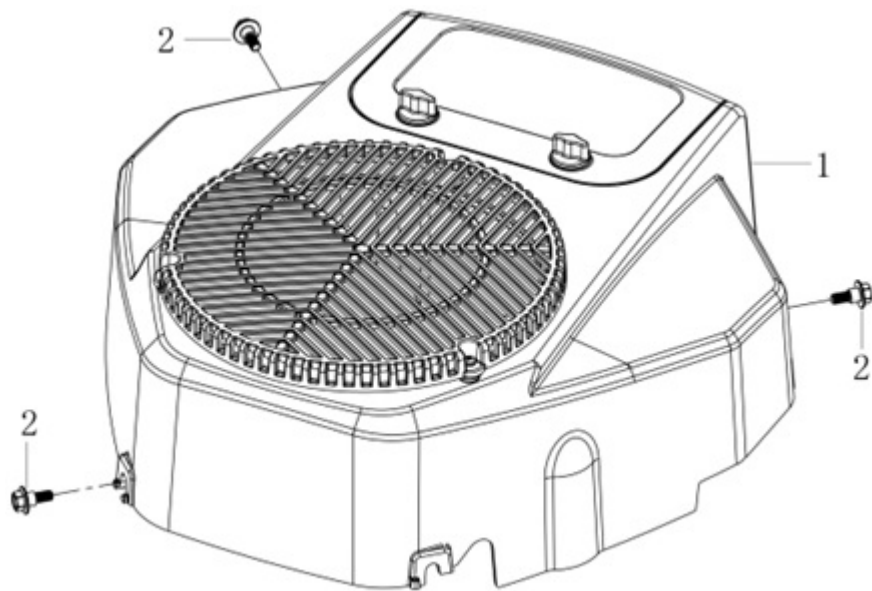

# HECHT<sup>®</sup> 5102

made for garden

Position	Part number	Název	Name
1	510200551	Těsnění příruby karburátoru	Intake flange gasket
2	510200552	Příruba karburátoru	Intake flange
3	100203032	Šroub	Bolt
4	380180093-0001	Svorník	Stud bolt
5	510200555	Těsnění karburátoru	Carburetor gasket
6	510200556	Izolační podložka karburátoru	Carburetor spacer
7	510200557	Karburátor	Carburetor
8	510200558	Těsnění	Gasket
9	510200559	Svorka	Lock clamp
10	510200560	Držák palivového čerpadla	Fuel pump bracket
11	510200561	Palivový filtr	Fuel filter
12	111901061	Svorka palivové hadičky	Fuel tube clip
13	510200563	Palivová hadička (kolínko)	Fuel tube
14	510200564	Palivové čerpadlo	Fuel pump
15	100203022	Šroub	Bolt
16	510200566	Šroub	Bolt
17	510200567	Hadička odvodušnění	Breather tube
18	510200568	Palivová hadička	Fuel tube
19	510200569	Ochranné pouzdro hadiček	Protective sleeve

# HECHT<sup>®</sup> 5102

made for garden

Position	Part number	Název	Name
1	51020571	Cívka dobíjení	Charging coil
2	100303022	Šroub	Bolt
3	510200573	Setrvačnick	Flywheel
4	120309	Podložka	Washer
5	100309032	Šroub	Bolt
6	510200576	Ventilátor	Fan
7	510200577	Kryt ventilátoru	Fan cover
8	100203062	Šroub	Bolt
9	100203022	Šroub	Bolt
10	510200580	Cívka zapalování	Ignition coil
11	510200581	Cívka zapalování	Ignition coil
12	100203013	Šroub	Bolt
13	100205013	Šroub	Bolt
14	510200584	Usměrňovač napětí	Rectifier
16	510200586	Propojovací kabel	Connecting cable

# HECHT<sup>®</sup> 5102

made for garden

Position	Part number	Název	Name
1	510200591	Kryt motoru	Starter cover
2	510200592	Šroub	Bolt

# HECHT® 5102

made for garden

Position	Part number	Název	Name
1	510200601	Pružina	Spring
2	510200602	Páka regulátoru	Governor lever
3	510200603	Kulisa regulace otáček	Governor control board
4	510200604	Vratná pružina	Spring
5	510200605	Svorka táhla sytiče	Choke rod clamp
6	510200606	Táhlo regulátoru	Governor rod
7	100203013	Šroub	Bolt
8	510200608	Pružina	Spring
9	510200609	Táhlo sytiče	Choke rod