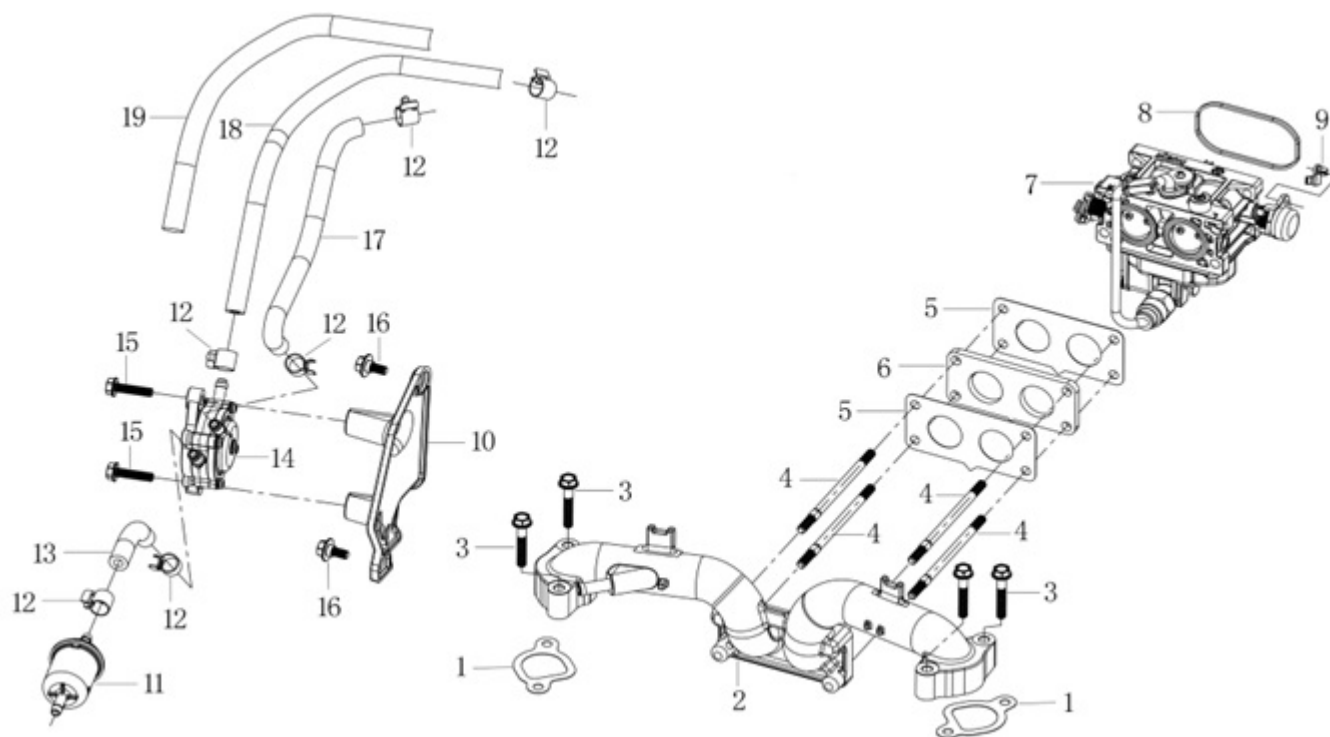

Position	Part number	Název	Name
1-1	5102005211	Píst kompletní	Piston assembly
4	510200524	Pístní čep	Piston pin
5	510200525	Ojnice	Connecting rod
6	510200526	Klíková hřídel	Crankshaft

1-1

1-1

Position	Part number	Název	Name
1-1	5102005361	Ventily (set)	Valves (set)
11	510200541	Vačková hřídel	Camshaft

# HECHT<sup>®</sup> 5102

made for garden

Position	Part number	Název	Name
1	510200551	Těsnění příruby karburátoru	Intake flange gasket
2	510200552	Příruba karburátoru	Intake flange
3	100203032	Šroub	Bolt
4	380180093-0001	Svorník	Stud bolt
5	510200555	Těsnění karburátoru	Carburetor gasket
6	510200556	Izolační podložka karburátoru	Carburetor spacer
7	510200557	Karburátor	Carburetor
8	510200558	Těsnění	Gasket
9	510200559	Svorka	Lock clamp
10	510200560	Držák palivového čerpadla	Fuel pump bracket
11	510200561	Palivový filtr	Fuel filter
12	111901061	Svorka palivové hadičky	Fuel tube clip
13	510200563	Palivová hadička (kolínko)	Fuel tube
14	510200564	Palivové čerpadlo	Fuel pump
15	100203022	Šroub	Bolt
16	510200566	Šroub	Bolt
17	510200567	Hadička odvodušnění	Breather tube
18	510200568	Palivová hadička	Fuel tube
19	510200569	Ochranné pouzdro hadiček	Protective sleeve