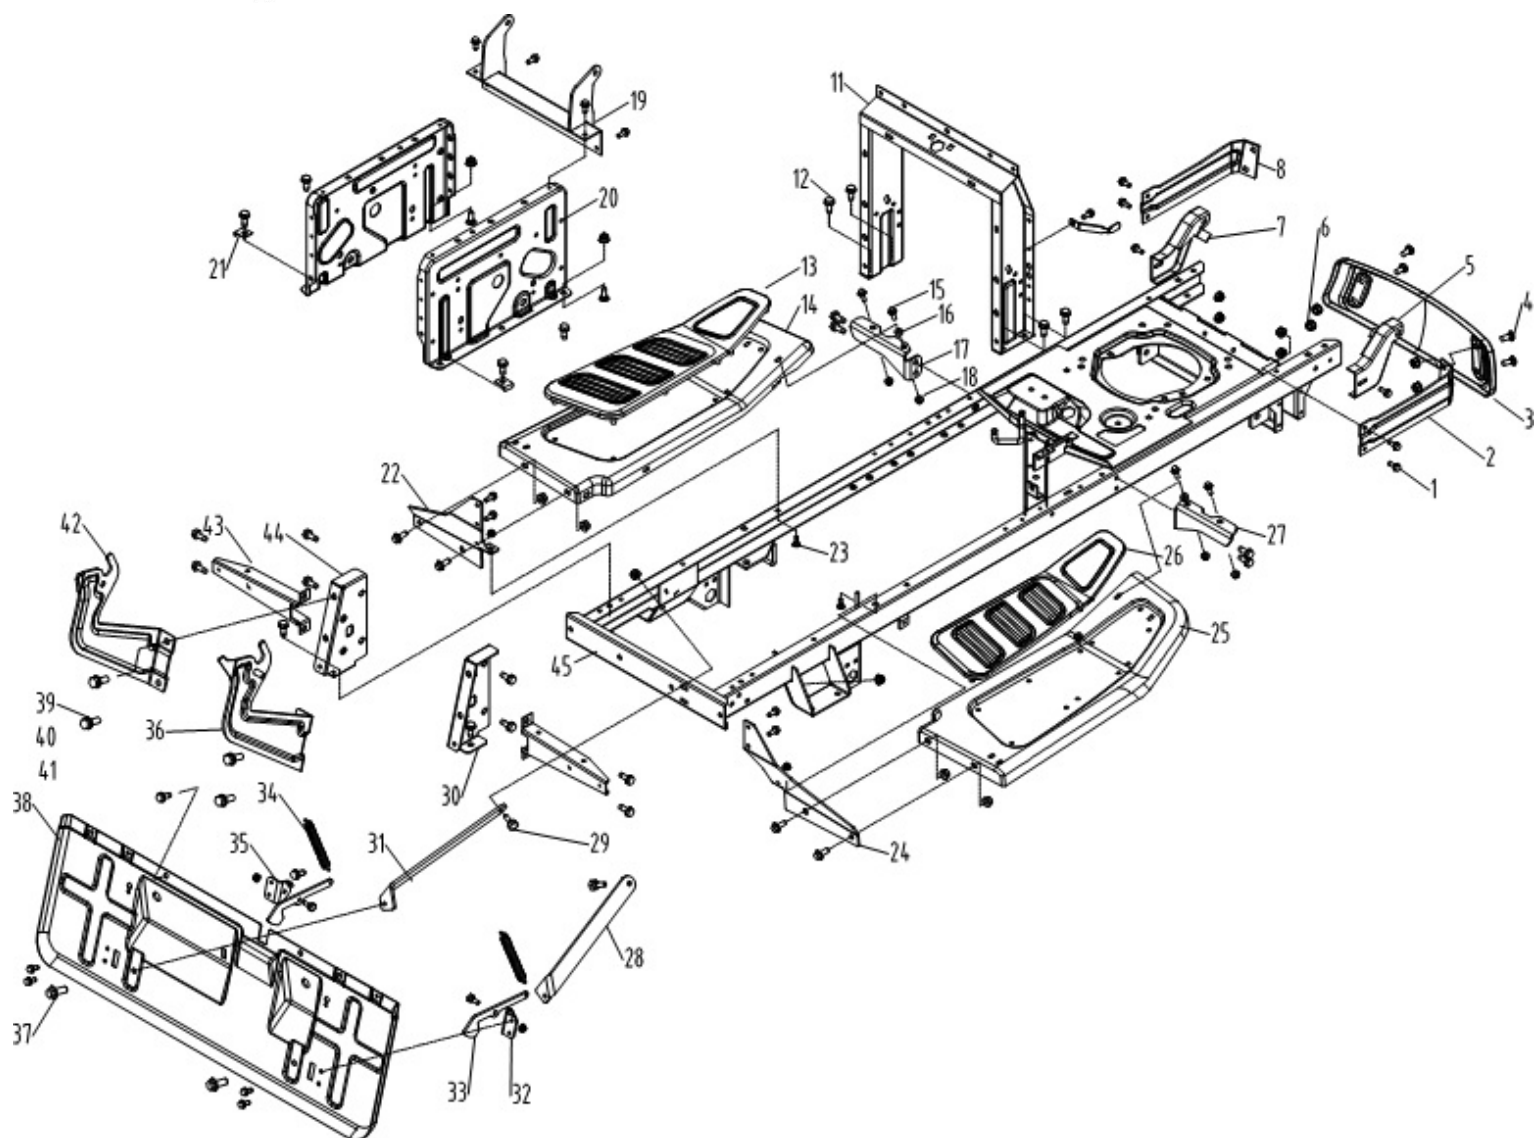

HECHT® 5102

made for garden

Position	Part number	Název	Name
1	100205017	Šroub	Bolt
2	510200072	Držák nárazníku pravý	Bumper rod right
3	510200073	Nárazník	Bumper
4	100405017	Šroub	Bolt
5	510200075	Držák předního krytu pravý	Front cover bracket right
6	110205	Matice	Nut
7	510200077	Držák předního krytu levý	Front cover bracket left
8	510200078	Držák nárazníku levý	Bumper rod left
11	510200081	Vedení volantové tyče	Steering rod guide board
12	510200082	Šroub	Bolt
13	510200083	Nášlap levý	Foot mat left
14	510200084	Nášlapná deska levá	Foot board left
15	100203022	Šroub	Bolt
16	510200086	Pouzdro	Bushing
17	510200087	Držák nášlapu levý přední	Pedal bracket front left
18	110203	Matice	Nut
19	510200089	Držák sedadla	Seat bracket
20	510200090	Deska rámu	Frame board
21	Tvarová podložka	Gasket	
22	510200092	Držák nášlapu levý zadní	Pedal bracket rear left
23	100105017	Šroub	Bolt
24	510200094	Držák nášlapu pravý zadní	Pedal bracket rear right
25	5100200095	Nášlapná deska pravá	Foot board right
26	510200096	Nášlap pravý	Foot mat right