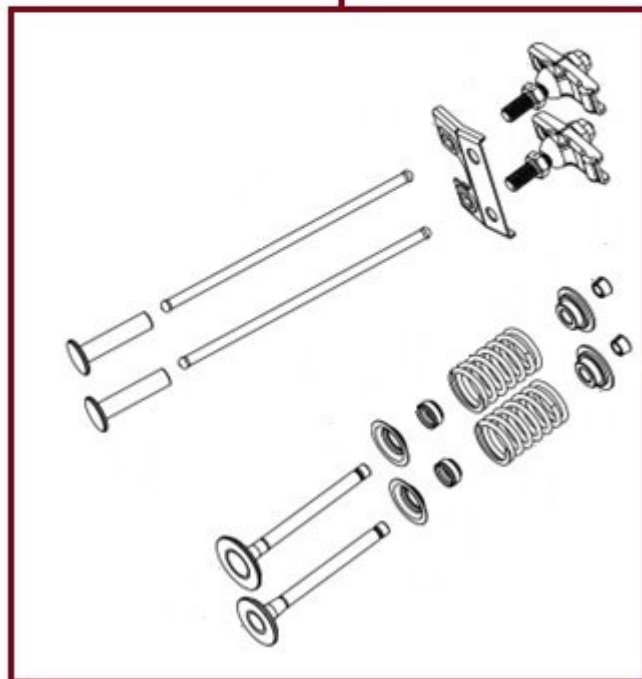

HECHT[®] 5102

made for garden

Position	Part number	Název	Name
1-1	5102005211	Píst kompletní	Piston assembly
4	510200524	Pístní čep	Piston pin
5	510200525	Ojnice	Connecting rod
6	510200526	Klíková hřídel	Crankshaft

1-1

1-1

Position	Part number	Název	Name
1-1	5102005361	Ventily (set)	Valves (set)
11	510200541	Vačková hřídel	Camshaft

HECHT[®] 5102

made for garden

Position	Part number	Název	Name
1	510200551	Těsnění příruby karburátoru	Intake flange gasket
2	510200552	Příruba karburátoru	Intake flange
3	100203032	Šroub	Bolt
4	380180093-0001	Svorník	Stud bolt
5	510200555	Těsnění karburátoru	Carburetor gasket
6	510200556	Izolační podložka karburátoru	Carburetor spacer
7	510200557	Karburátor	Carburetor
8	510200558	Těsnění	Gasket
9	510200559	Svorka	Lock clamp
10	510200560	Držák palivového čerpadla	Fuel pump bracket
11	510200561	Palivový filtr	Fuel filter
12	111901061	Svorka palivové hadičky	Fuel tube clip
13	510200563	Palivová hadička (kolínko)	Fuel tube
14	510200564	Palivové čerpadlo	Fuel pump
15	100203022	Šroub	Bolt
16	510200566	Šroub	Bolt
17	510200567	Hadička odvodušnění	Breather tube
18	510200568	Palivová hadička	Fuel tube
19	510200569	Ochranné pouzdro hadiček	Protective sleeve