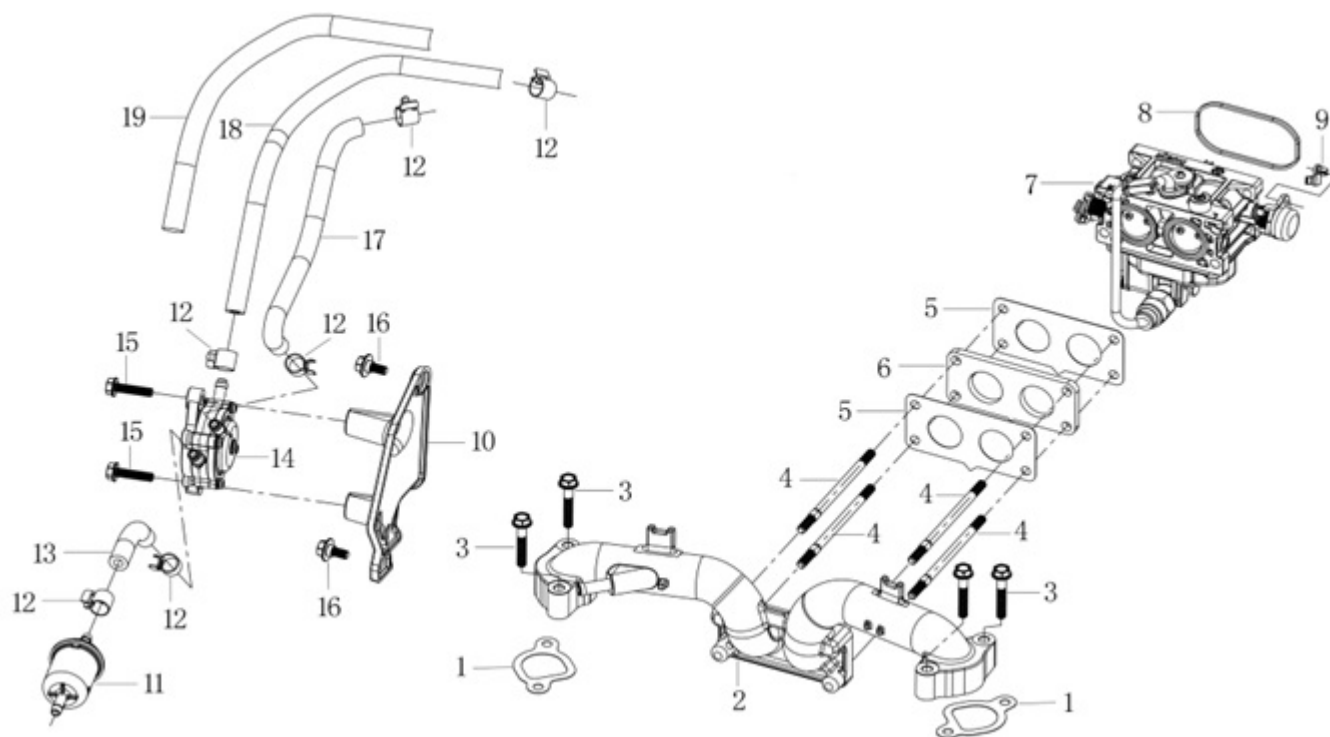

HECHT[®] 5102

made for garden

Position	Part number	Název	Name
1-1	5102005211	Píst kompletní	Piston assembly
4	510200524	Pístní čep	Piston pin
5	510200525	Ojnice	Connecting rod
6	510200526	Klíková hřídel	Crankshaft

1-1

1-1

Position	Part number	Název	Name
1-1	5102005361	Ventily (set)	Valves (set)
11	510200541	Vačková hřídel	Camshaft

HECHT[®] 5102

made for garden

Position	Part number	Název	Name
1	510200551	Těsnění příruby karburátoru	Intake flange gasket
2	510200552	Příruba karburátoru	Intake flange
3	100203032	Šroub	Bolt
4	380180093-0001	Svorník	Stud bolt
5	510200555	Těsnění karburátoru	Carburetor gasket
6	510200556	Izolační podložka karburátoru	Carburetor spacer
7	510200557	Karburátor	Carburetor
8	510200558	Těsnění	Gasket
9	510200559	Svorka	Lock clamp
10	510200560	Držák palivového čerpadla	Fuel pump bracket
11	510200561	Palivový filtr	Fuel filter
12	111901061	Svorka palivové hadičky	Fuel tube clip
13	510200563	Palivová hadička (kolínko)	Fuel tube
14	510200564	Palivové čerpadlo	Fuel pump
15	100203022	Šroub	Bolt
16	510200566	Šroub	Bolt
17	510200567	Hadička odvodušnění	Breather tube
18	510200568	Palivová hadička	Fuel tube
19	510200569	Ochranné pouzdro hadiček	Protective sleeve

HECHT[®] 5102

made for garden

Position	Part number	Název	Name
1	51020571	Cívka dobíjení	Charging coil
2	100303022	Šroub	Bolt
3	510200573	Setrvačnick	Flywheel
4	120309	Podložka	Washer
5	100309032	Šroub	Bolt
6	510200576	Ventilátor	Fan
7	510200577	Kryt ventilátoru	Fan cover
8	100203062	Šroub	Bolt
9	100203022	Šroub	Bolt
10	510200580	Cívka zapalování	Ignition coil
11	510200581	Cívka zapalování	Ignition coil
12	100203013	Šroub	Bolt
13	100205013	Šroub	Bolt
14	510200584	Usměrňovač napětí	Rectifier
16	510200586	Propojovací kabel	Connecting cable