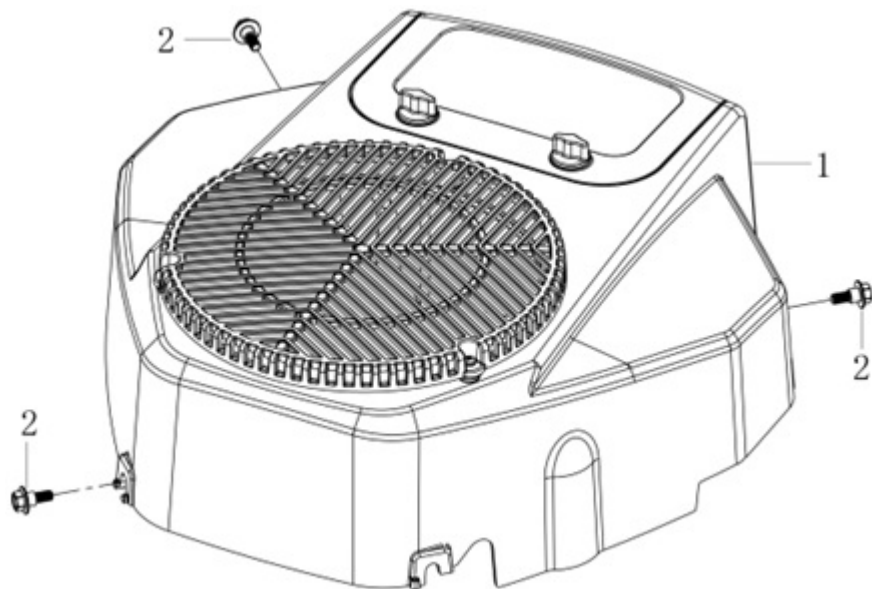

HECHT[®] 5102

made for garden

Position	Part number	Název	Name
1	51020571	Cívka dobíjení	Charging coil
2	100303022	Šroub	Bolt
3	510200573	Setrvačnick	Flywheel
4	120309	Podložka	Washer
5	100309032	Šroub	Bolt
6	510200576	Ventilátor	Fan
7	510200577	Kryt ventilátoru	Fan cover
8	100203062	Šroub	Bolt
9	100203022	Šroub	Bolt
10	510200580	Cívka zapalování	Ignition coil
11	510200581	Cívka zapalování	Ignition coil
12	100203013	Šroub	Bolt
13	100205013	Šroub	Bolt
14	510200584	Usměrňovač napětí	Rectifier
16	510200586	Propojovací kabel	Connecting cable

HECHT[®] 5102

made for garden

Position	Part number	Název	Name
1	510200591	Kryt motoru	Starter cover
2	510200592	Šroub	Bolt

HECHT[®] 5102

made for garden

Position	Part number	Název	Name
1	510200601	Pružina	Spring
2	510200602	Páka regulátoru	Governor lever
3	510200603	Kulisa regulace otáček	Governor control board
4	510200604	Vratná pružina	Spring
5	510200605	Svorka táhla sytiče	Choke rod clamp
6	510200606	Táhlo regulátoru	Governor rod
7	100203013	Šroub	Bolt
8	510200608	Pružina	Spring
9	510200609	Táhlo sytiče	Choke rod