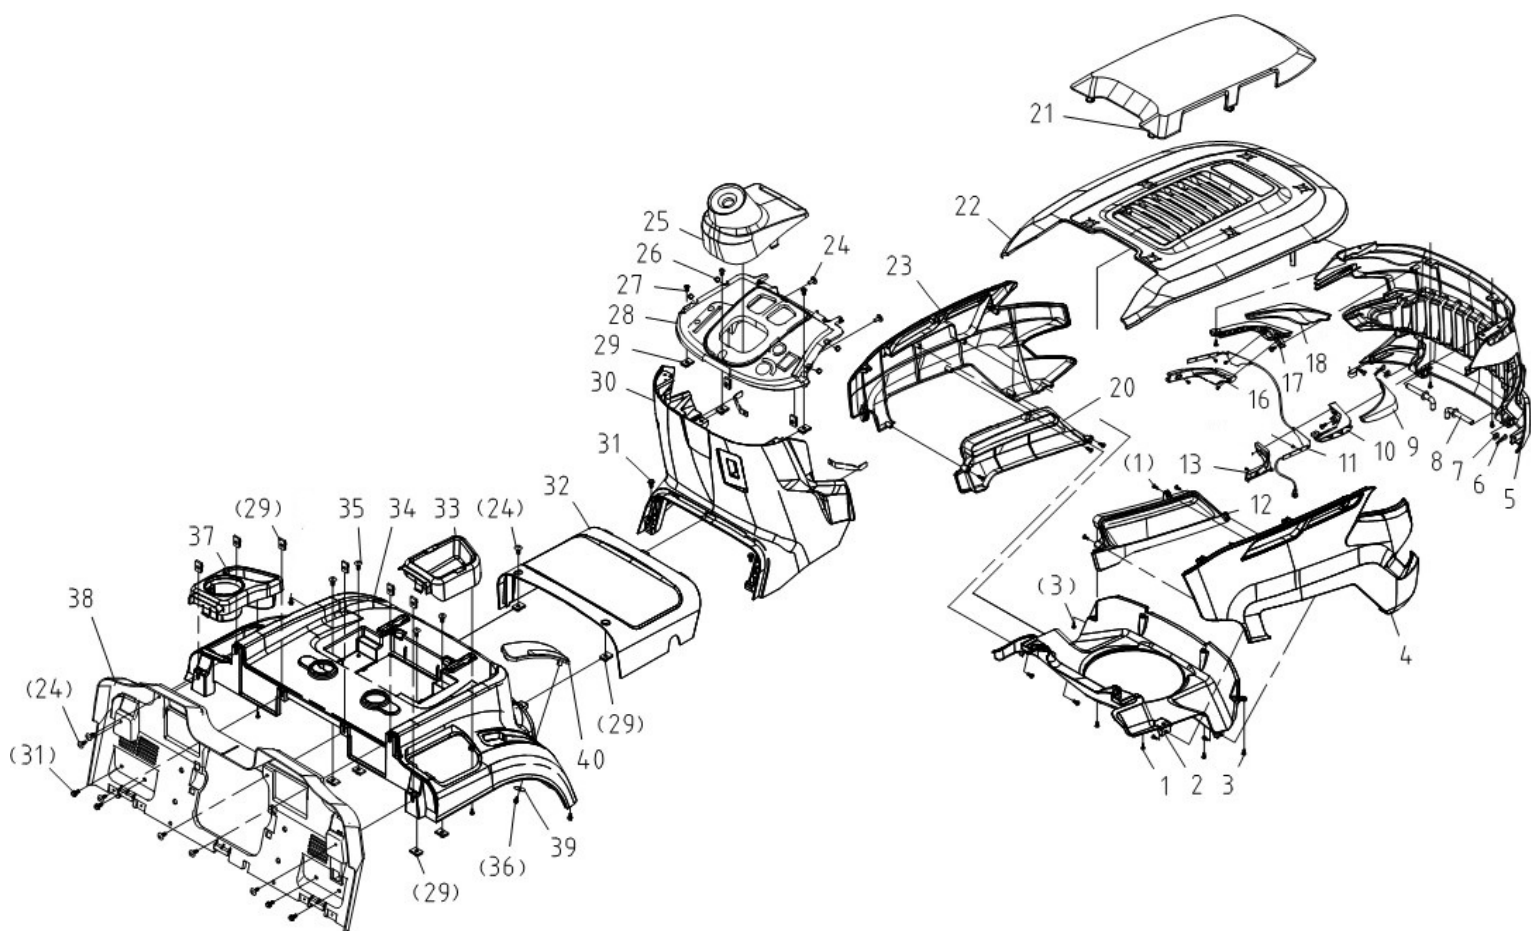

Position	Part number	Název	Name
1	100545013	Šroub	Bolt
2	510200342	Kryt ventilátoru	Fan cover
3	100545017	Šroub	Bolt
4	510200344	Boční kryt pravý	Right side cover
5	510200345	Přední kryt	Front cove
6	522200361	Závlačka	Pin
7	120107	Podložka	Washer
8	510200348	Čep	Pin
9	510200349	Kryt pravého světla	Right light cover
10	510200350	Držák světla pravý	Right light bracket
11	510210341	LED světlo	LED light
12	510200351	Pravý kryt	Right cover
13	510210343	Kryt světla zadní pravý	Rear light cover right
16	510210346	Kryt světla zadní levý	Rear light cover left
17	510200352	Držák světla pravý	Right light bracket
18	510200353	Kryt světla levý	Light cover left
20	510200354	Kryt levý	Left cover
21	510200357	Dekoratívní kryt	Decorative cover
22	510200356	Horní kryt	Upper cover
23	510200355	Boční kryt levý	Left side cover
24	510200366	Šroub	Bolt
25	510200358	Kryt volantu	Steering wheel cover
26	510200359	Sílenblok	Shock absorber
27	100603013	Šroub	Bolt
28	510200361	Kryt přístrojové desky	Panel
29	517600036	Matice čtvercová	Buckle nut
30	510200363	Kryt	Cover
31	510200364	Šroub	Bolt
32	510200365	Spodní kryt	Lower cover