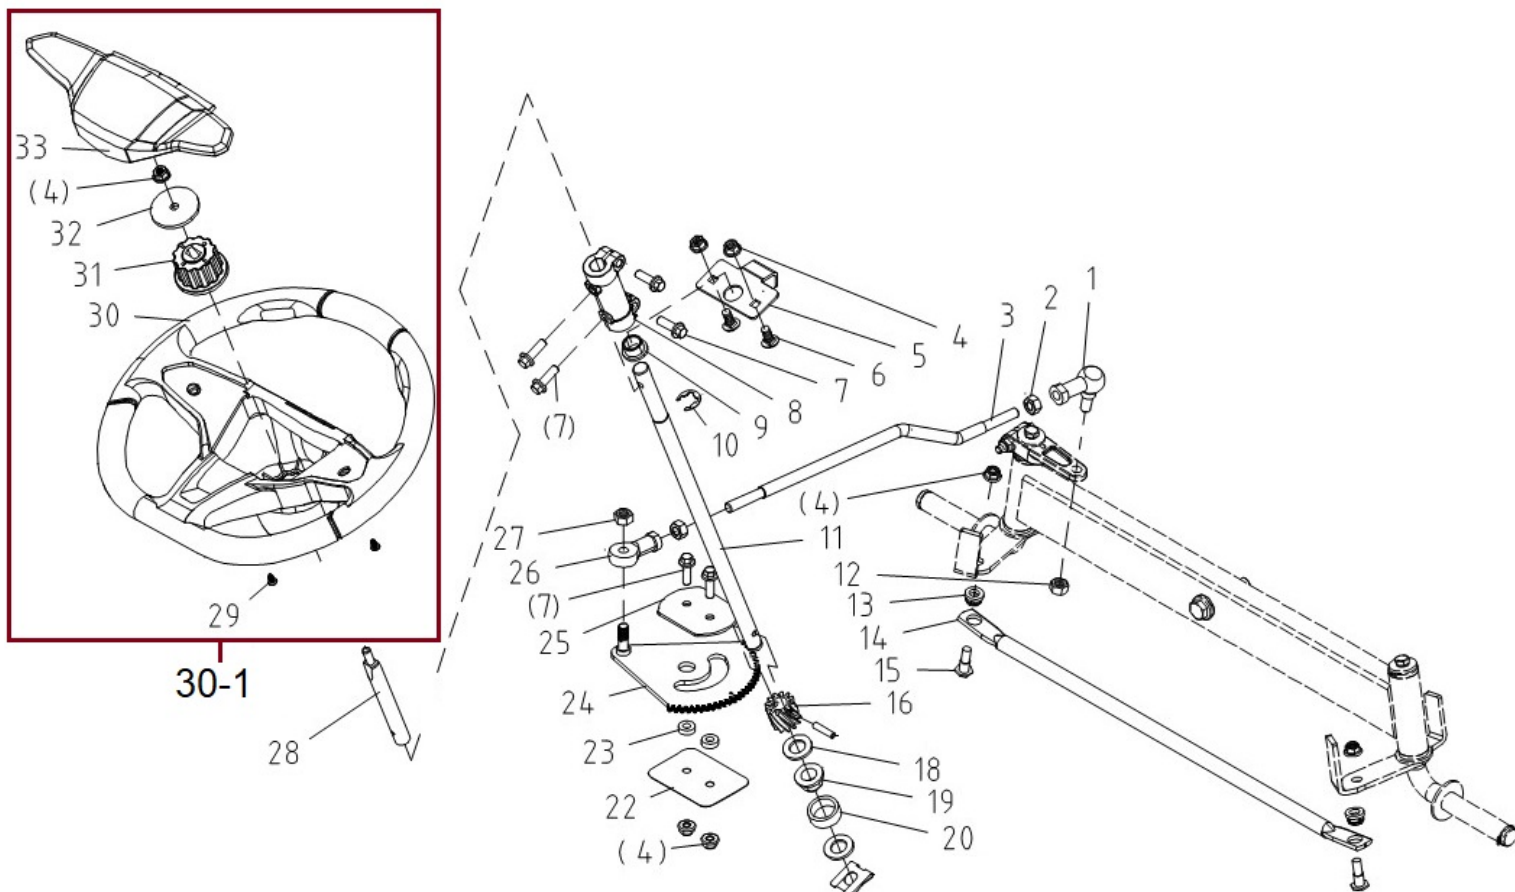

HECHT® 5102

made for garden

Position	Part number	Název	Name
1	510200156	Kulový čep	Joint bearing
2	110307	Matice	Nut
3	510200158	Táhlo řízení	Pull rod
4	110205	Matice	Nut
5	510200174	Deska	Plate
6	100405017	Šroub	Bolt
7	100205022	Šroub	Bolt
8	510200176	Spojka volantové tyče	Steering shaft connector
9	510200175	Pouzdro	Bushing
10	130112	Pojistný kroužek	Circlip
11	510200171	Volantová tyč	Steering shaft
12	110107	Matice	Nut
13	510200153	Gumové pouzdro	Rubber bushing
14	510200152	Tyč řízení	Steering rod
15	510200151	Šroub	Bolt
16	510200170	Ozubené kolo	Steering gear
18	120113	Podložka	Washer
19	522200357	Pouzdro	Bushing
20	04.07.02.05806	Kroužek	Ring
22	510200164	Deska	Plate
23	510200161	Pouzdro	Bushing
24	510200162	Hřeben řízení	Gear plate
25	510200161	Pouzdro	Bushing
26	51140E003	Kulový čep	Joint bearing
27	51140E004	Matice	Nut
28	510200177	Volantová tyč kratší	Steering wheel rod short
29	100545013	Šroub	Bolt
30-1	5102000179	Volant kompletní	Steering wheel assembly