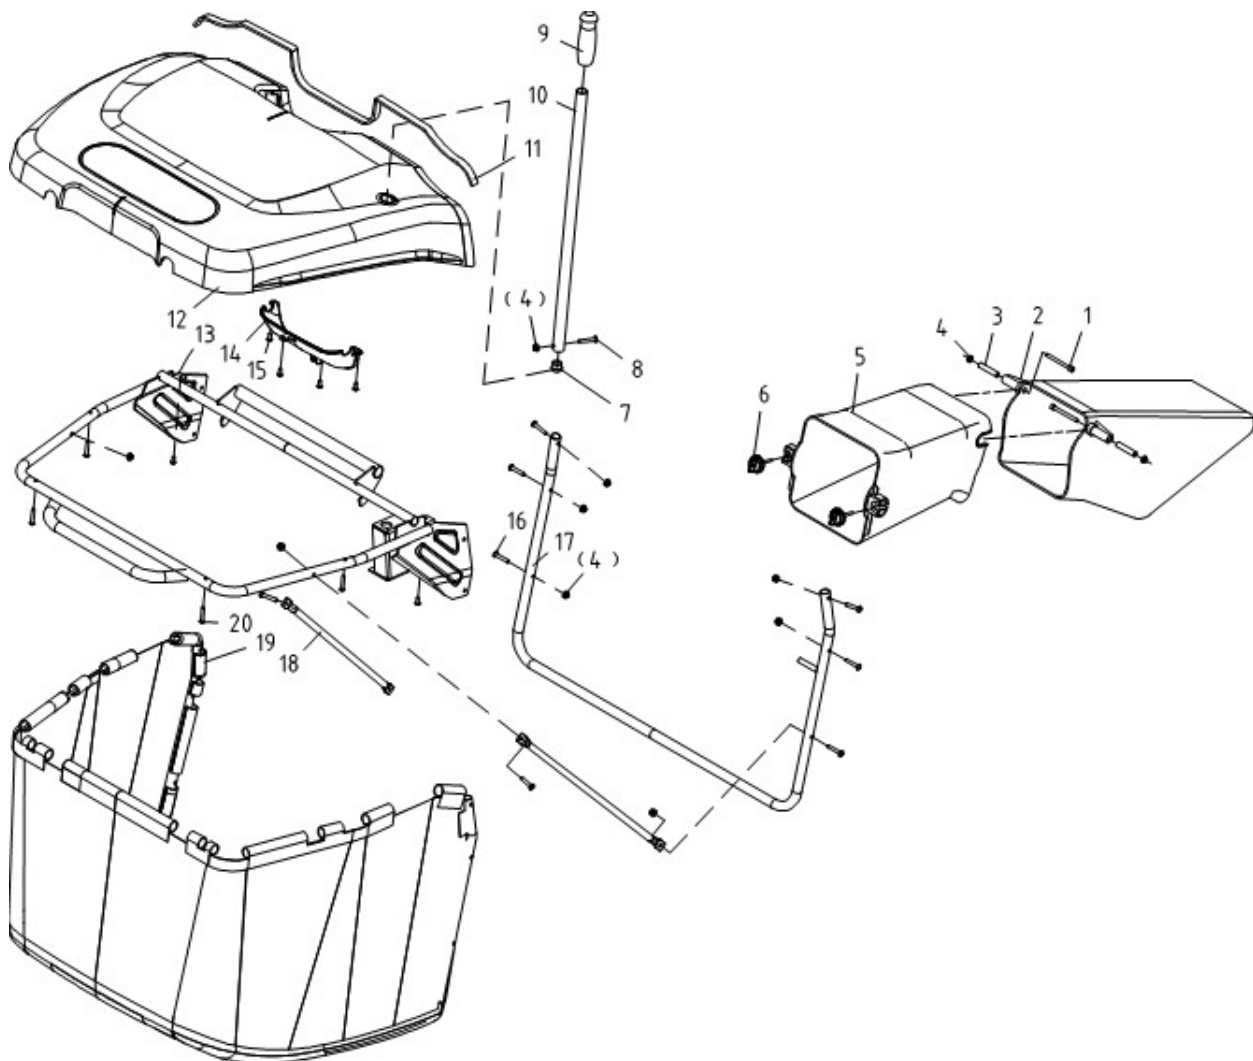

HECHT® 5102

made for garden

Position	Part number	Název	Name
1	100303062	Šroub	Bolt
2	5102100382	Sběrný tunel - zadní část	Rear collector channel
3	510200397	Distanční pouzdro	Spacer
4	110103	Matice	Nut
5	5102100385	Sběrný tunel - přední část	Front collector channel
6	5102100386	Pojistka sběrného tunelu	Collector channel lock
7	510200389	Krytka	Plug
8	100603032	Šroub	Bolt
9	510200394	Madlo páky	Handle
10	510200393	Páka koše	Grassbox Lever
11	5102100391	Těsnící pásek koše	Grassbox strap
12	510200381	Horní kryt koše	Grassbox upper cover
13	510200384	Horní rám koše	Grassbox upper frame
14	510200382	Dekoratивní rukojeť	Decorative handle
15	100552013	Šroub	Bolt
16	100103032	Šroub	Bolt
17	510200388	Přední rám koše	Grassbox front frame
18	510200387	Vzpěra	Support rod
19	510200386	Sběrný koš	Grassbox
20	100552032	Šroub	Bolt