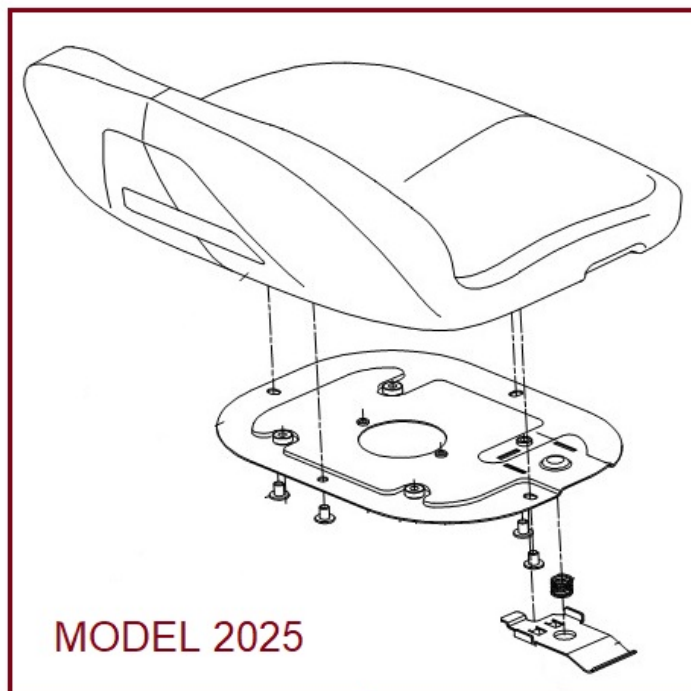

HECHT® 5102

made for garden

13-1

Position	Part number	Název	Name
1	110205	Matice	Nut
2	510200232	Zadní příčník sedadla	Seat back beam
3	100205017	Šroub	Bolt
4	510200238	Pružina sedadla	Seat spring
5	120305	Podložka	Washer
6	100205022	Šroub	Bolt
7	510200240	Kryt pružiny	Spring cap
8	510210241	Deska sedadla	Seat plate
9	SMAZAT		
10	510210242	Pásek pod sedadlem	Seat cushion strip
11	100103013	Šroub	Bolt
12	510210243	Spínač sedadla	Seat switch
13	510210245	Sedadlo 2024	Seat 2024
13-1	5102102451	Sedadlo kompletní (od 2025)	Seat assembly (from 2025)
Lze použít jako náhradu za sedadlo model 2024 / Interchangeable with seat 2024			
14	510210246	Pružina nastavení sedadla	Seat spring
15	510210247	Deska nastavení sedadla	Seat adjustment plate