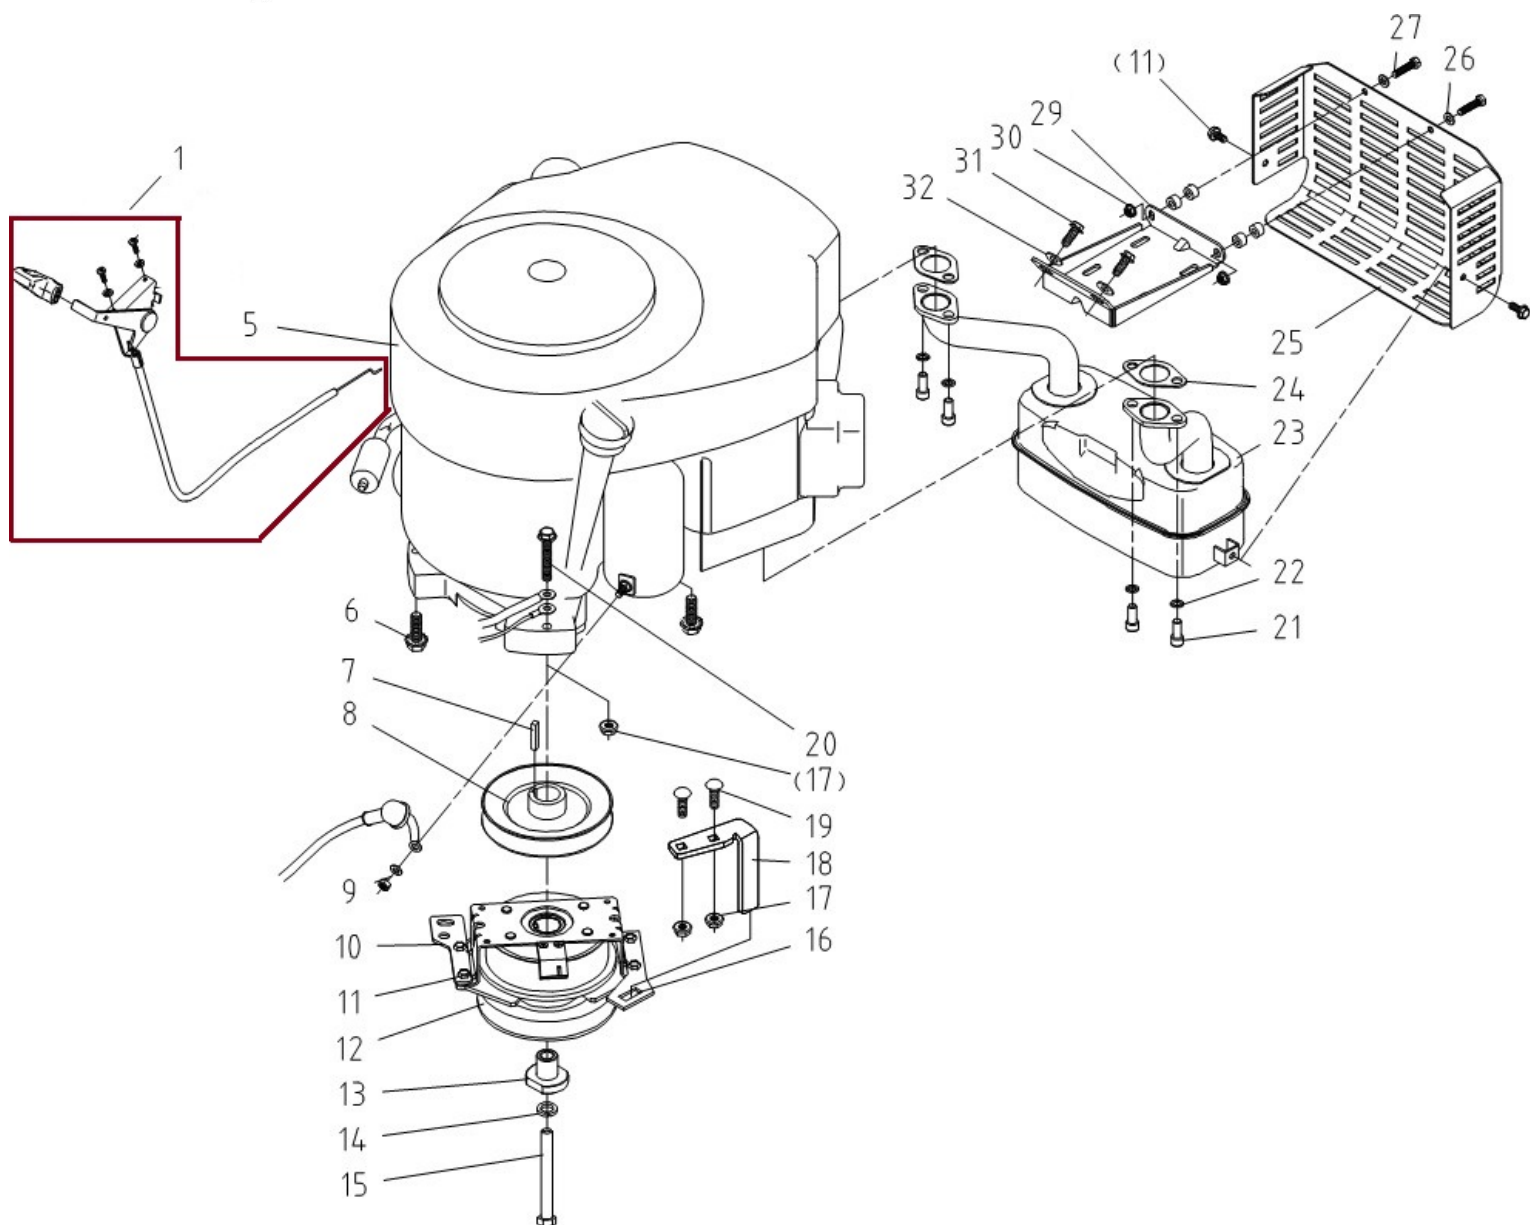

HECHT[®] 5102

made for garden

Position	Part number	Název	Name
1	510200001	Ovládání plynu s bowdenem	Choke lever assembly
5	510200005	Motor	Engine
6	01.06.0140	Pero	Key
7	510200007	Šroub	Bolt
8	510200016	Řemenice motoru	Engine pulley
9	120103	Podložka	Washer
10	510210010	Příruba řemenice	Pulley support
11	510200364	Šroub	Bolt
12	510200010	Elektromagnetická spojka	Electric clutch
13	510210013	Pouzdro	Bushing
14	510200011	Pružná podložka	Spring washer
15	510200012	Šroub	Bolt
16	510210016	Lamela spojky	Clutch clamp plate
17	110205	Matice	Nut
18	510210018	Držák spojky	Clutch bracket
19	100405017	Šroub	Bolt
20	100205037	Šroub	Bolt
21	510200018	Šroub	Bolt
22	510200019	Pružná podložka	Spring washer
23	510200020	Výfuk	Muffler

Position	Part number	Název	Name
10	510200030	Filtr palivové nádrže	Fuel tank filter
11	510200031	Palivová nádrž	Fuel tank
12	510200364	Šroub	Bolt
13	220011004	Svorka hadičky	Clip
14	510200033	Palivová hadička	Fuel tube
15	06.06.602	Svorka hadičky	Fuel pipe clip
16	510200041	Palivová zátka	Fuel cap

Position	Part number	Název	Name
1	100205057		
2	510200042	Pouzdro	Bushing
3	510200043	Distanční vložka	Spacer
4	100207037	Šroub	Bolt
5	510200045	Deska napínání řemenu	Driving tension arm plate
6	510200055	Pružina	Spring
7	690005035	Matice	Nut
8	510200047	Pouzdro	Bushing
9	510200048	Řemenice napínáku	Tension pulley
10	51140E004	Matice	Nut
11	51140G012	Kladka napínáku	Tension pulley
12	143201	Ložisko	Bearing
13	130234	Pojistný kroužek	Circlip
14	510200364	Šroub	Bolt
16	510210049	Základna řemenice	Pulley base plate
17	120107	Podložka	Washer
18	120307	Podložka	Washer
19	510200054	Podložka	Washer
20	510200053	Osa kladky napínáku	Tension pulley bolt
21	510200056	Klínový řemen	V-belt
23	06.06.555	Řemenice	Pulley
24	510200059	Pouzdro	Bushing
25	120102	Podložka	Washer
26	510200428	Závlačka	Pin
27	510200063	Táhlo	Push rod