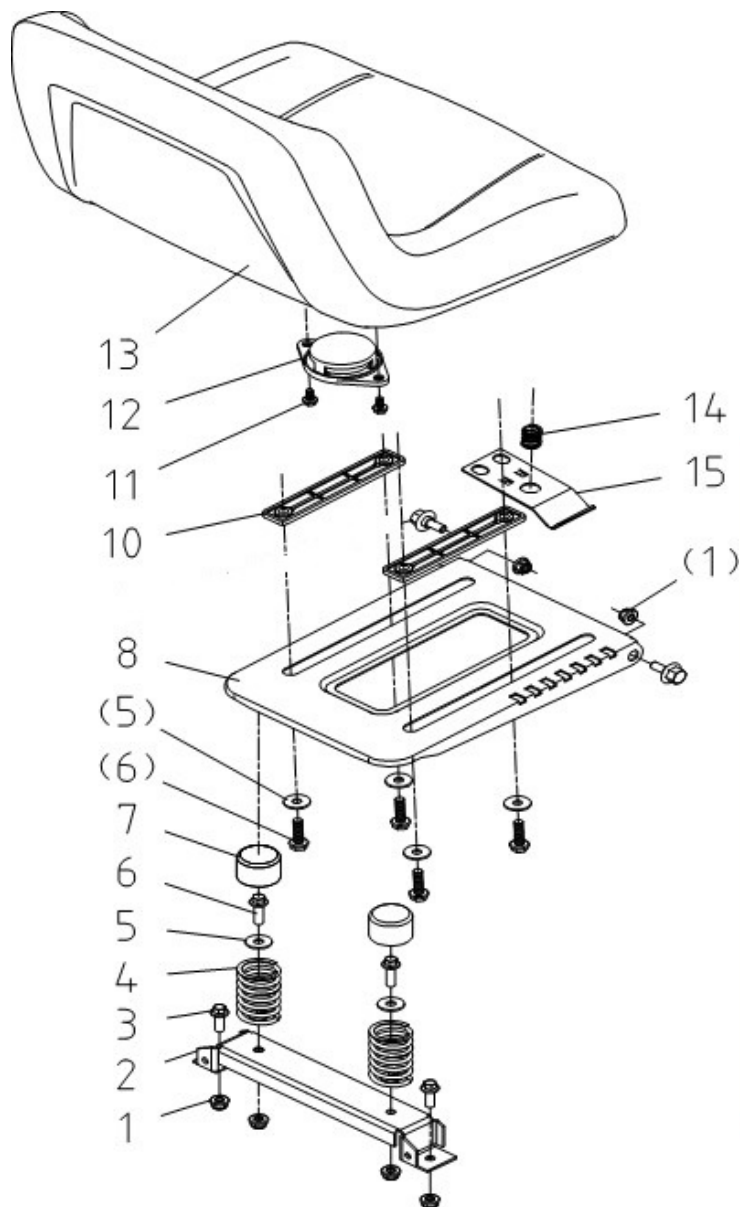

HECHT® 5102

made for garden

13-1

Position	Part number	Název	Name
1	110205	Matice	Nut
2	510200232	Zadní příčník sedadla	Seat back beam
3	100205017	Šroub	Bolt
4	510200238	Pružina sedadla	Seat spring
5	120305	Podložka	Washer
6	100205022	Šroub	Bolt
7	510200240	Kryt pružiny	Spring cap
8	510210241	Deska sedadla	Seat plate
9	SMAZAT		
10	510210242	Pásek pod sedadlem	Seat cushion strip
11	100103013	Šroub	Bolt
12	510210243	Spínač sedadla	Seat switch
13	510210245	Sedadlo 2024	Seat 2024
13-1	5102102451	Sedadlo kompletní (od 2025)	Seat assembly (from 2025)
Lze použít jako náhradu za sedadlo model 2024 / Interchangeable with seat 2024			
14	510210246	Pružina nastavení sedadla	Seat spring
15	510210247	Deska nastavení sedadla	Seat adjustment plate