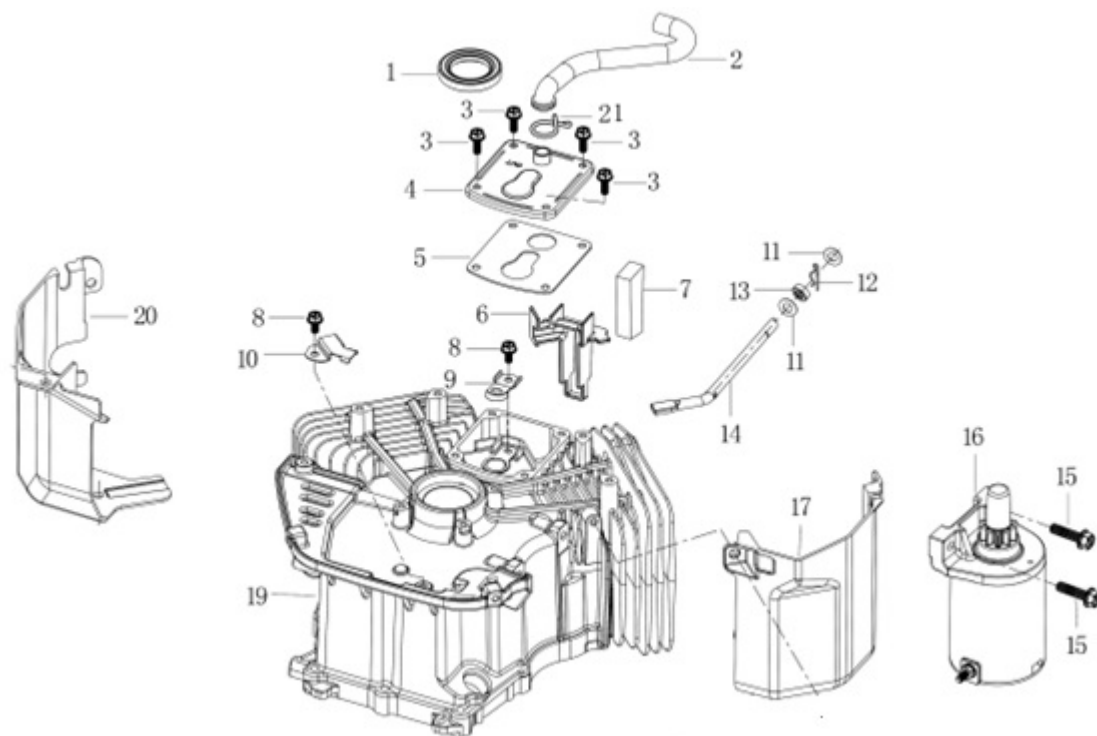

HECHT[®] 5102

made for garden

Position	Part number	Název	Name
38	510200437	Táhlo	Lever
39	510200438	Podložka	Washer
40	510210440	Spínač	Switch
41	100403013	Šroub	Bolt
42	510200439	Držák spínače	Switch bracket

HECHT® 5102

made for garden

Position	Part number	Název	Name
1	100103022	Šroub	Bolt
2	510200442	Ventilové víko	Cylinder head cover
3	510200443	Těsnění ventilového víka	Cylinder head gasket
4	510200444	Svíčka	Spark plug
5	100207067	Šroub	Bolt
6	100207047	Šroub	Bolt
7	510200447	Hlava válce 1	Cylinder head 1
8	510200448	Hlava válce 2	Cylinder head 2
9	510200449	Těsnění hlavy válce	Cylinder head gasket
11	510200451	Svorník	Stud bolt
12	180650074-T370	Těsnění výfuku	Exhaust gasket
13	510200453	Elastická podložka	Washer
14	110305	Matice	Nut

HECHT[®] 5102

made for garden

Position	Part number	Název	Name
1	380650495-0001	Gufero	Oil seal
2	510200462	Hadička odvodušnění	Breathing tube
3	100203013	Šroub	Bolt
4	510200464	Kryt odvodušnění	Breather cover
5	510200465	Těsnění odvodušnění	Breather gasket
6	510200466	Držák filtru	Filter bracket
7	510200467	Filtr	Filter block
8	100203009	Šroub	Bolt
9	510200469	Membrána odvodušnění	Breathing membrane
10	510200470	Spona	Clamp
11	510200471	Podložka	Washer
12	381350004-T040	Závlačka	Lock pin
13	380650339-T110	Gufero	Oil seal
14	510200474	Táhlo regulace otáček	Governor arm shaft
15	100205027	Šroub	Bolt
16	510200476	Startér	Engine starter
17	510200477	Kryt pravý	Right cover
19	Pouze celý motor	Kliková skříň	Crankcase
20	510200480	Kryt levý	Left cover
21	510200481	Svorka hadičky	Pipe clamp