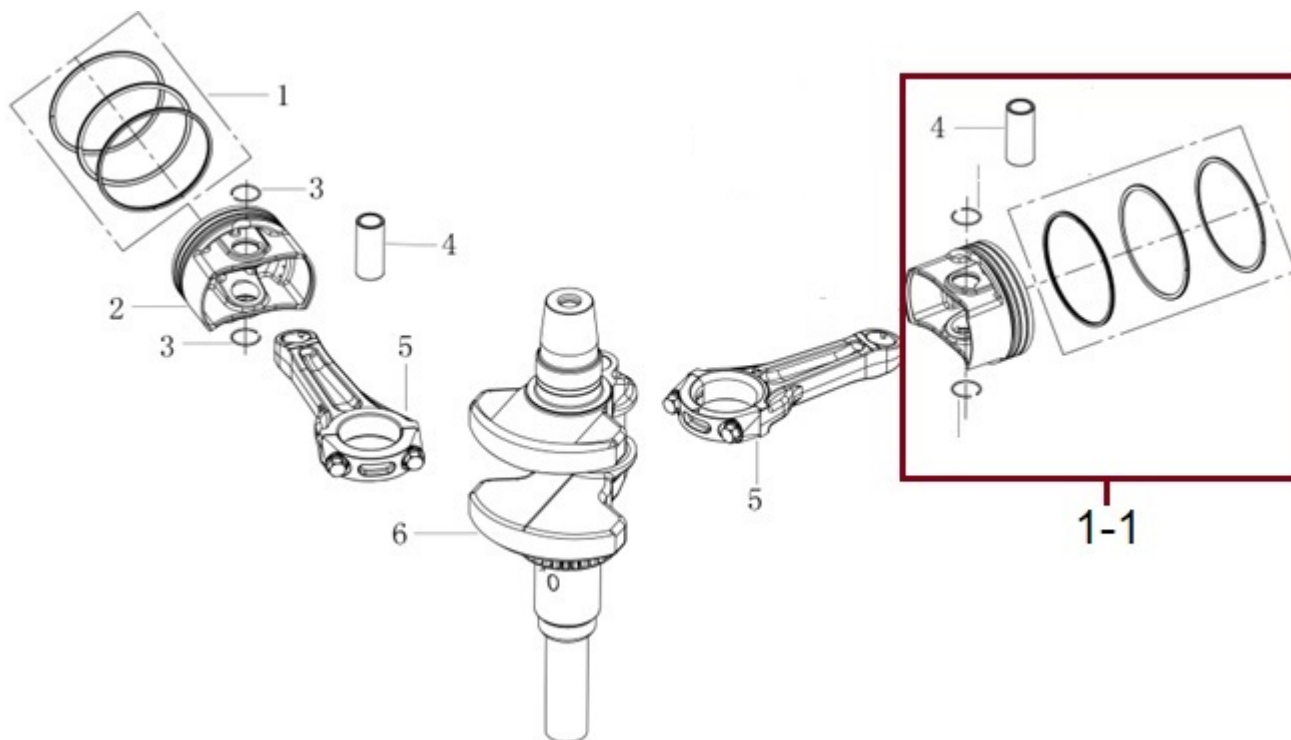

HECHT® 5102

made for garden

Position	Part number	Název	Name
1	100103022	Šroub	Bolt
2	510200442	Ventilové víko	Cylinder head cover
3	510200443	Těsnění ventilového víka	Cylinder head gasket
4	510200444	Svíčka	Spark plug
5	100207067	Šroub	Bolt
6	100207047	Šroub	Bolt
7	510200447	Hlava válce 1	Cylinder head 1
8	510200448	Hlava válce 2	Cylinder head 2
9	510200449	Těsnění hlavy válce	Cylinder head gasket
11	510200451	Svorník	Stud bolt
12	180650074-T370	Těsnění výfuku	Exhaust gasket
13	510200453	Elastická podložka	Washer
14	110305	Matice	Nut

HECHT[®] 5102

made for garden

Position	Part number	Název	Name
1	510200491	Víko klikové skříňě	Crankcase cover
2	510200492	Gufero	Oil seal
3	100205042	Šroub	Bolt
4	510200494	Čep	Pin
5	510200495	Kulička	Ball
6	510200496	Pružina	Spring
7	510200497	Olejový filtr	Oil filter
8	510200498	Šroub olejového filtru	Oil filter bolt
9	510200499	Sítka	Oil strainer
10	510200500	Krytka	Oil strainer cover
11	100103013	Šroub	Bolt
12	510200502	Těsnění víka klikové skříňě	Crankcase cover gasket
13	380840443-0001	O kroužek	O ring
14	510200504	Vypouštěcí konektor	Oil connector
15	510200505	Svorka hadičky	Clip
16	510200506	Olejová hadička	Oil pipe
17	510200507	Vypouštěcí ventil	Oil valve drain
18	510200508	Kryt olejového čerpadla	Oil pump cover
19	510200509	O kroužek	O ring
20	510200510	Olejové čerpadlo	Oil pump
21	510200511	Regulátor otáček	Governor
22	510200512	Olejová měrka	Oil dipstick
23	510200513	Šroub	Bolt
24	100202013	Šroub	Bolt

HECHT[®] 5102

made for garden

Position	Part number	Název	Name
1-1	5102005211	Píst kompletní	Piston assembly
4	510200524	Pístní čep	Piston pin
5	510200525	Ojnice	Connecting rod
6	510200526	Klíková hřídel	Crankshaft