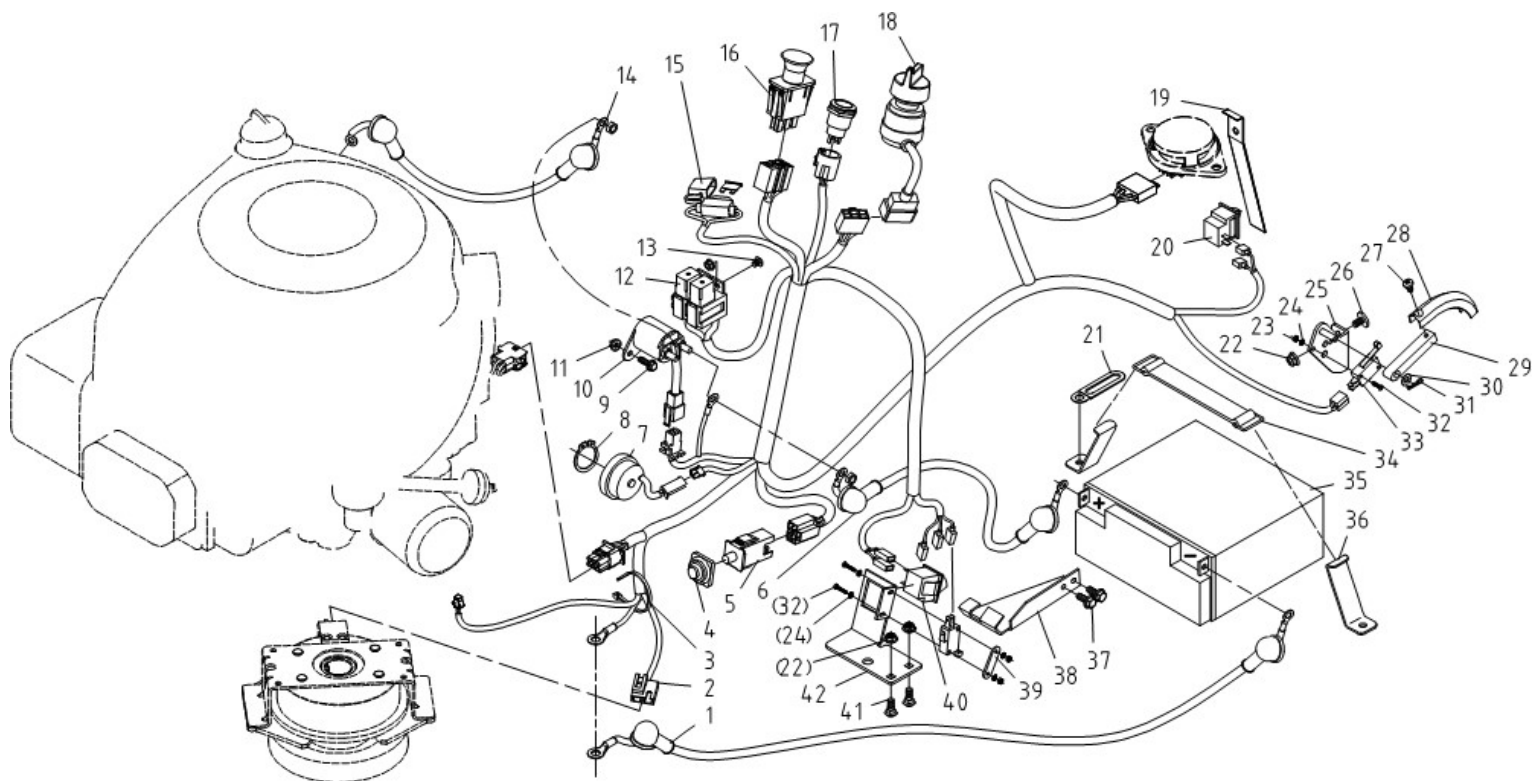

HECHT® 5102

made for garden

Position	Part number	Název	Name
1	100303062	Šroub	Bolt
2	5102100382	Sběrný tunel - zadní část	Rear collector channel
3	510200397	Distanční pouzdro	Spacer
4	110103	Matice	Nut
5	5102100385	Sběrný tunel - přední část	Front collector channel
6	5102100386	Pojistka sběrného tunelu	Collector channel lock
7	510200389	Krytka	Plug
8	100603032	Šroub	Bolt
9	510200394	Madlo páky	Handle
10	510200393	Páka koše	Grassbox Lever
11	5102100391	Těsnící pásek koše	Grassbox strap
12	510200381	Horní kryt koše	Grassbox upper cover
13	510200384	Horní rám koše	Grassbox upper frame
14	510200382	Dekoratивní rukojeť	Decorative handle
15	100552013	Šroub	Bolt
16	100103032	Šroub	Bolt
17	510200388	Přední rám koše	Grassbox front frame
18	510200387	Vzpěra	Support rod
19	510200386	Sběrný koš	Grassbox
20	100552032	Šroub	Bolt

HECHT[®] 5102

made for garden

Position	Part number	Název	Name
1	510210401	Kabel baterie 1	Battery cable 1
2	510200401	Kabel el. startování	Electric ignition cable
4	510210404	Kryt spínače	Switch cover
5	510210405	Spínač	Switch
6	510200416	Kabel baterie 2	Battery cable 2
7	510200418	Zvuková signalizace	Buzzer
8	130121	Pojistný kroužek	Circlip
9	100202013	Šroub	Bolt
10	510200410	Startovací relé	Start relay
11	110102	Matice	Nut
12	510210412	Relé	Relay
13	100302009	Šroub	Bolt
14	510200411	Kabel	Cable
15	510210415	Pojistka	Fuse
16	510200413	Spínač zdvihu	Switch
17	510210417	Spínač	Switch
18	510200415	Spínací skříňka	Switchbox
19	510200420	Pružná lišta	Spring plate
20	510210420	Spínač	
22	110103	Matice	Nut
25	510200424	Držák spínače	Switch bracket
26	100303013	Šroub	Bolt
27	100539007	Šroub	Bolt
28	510200426	Hák	Hook
29	04.07.01.06400	Táhlo	Lever
30	120103	Podložka	Washer
31	510200428	Závlačka	Pin
32	510200430	Šroub	Bolt
33	02.05.74	Spínač	Switch
34	510200432	Objímka baterie	Battery belt
35	510200433	Akumulátor	Battery
36	510200434	Držák objímky baterie	Battery belt bracket
37	510200364	Šroub	Bolt