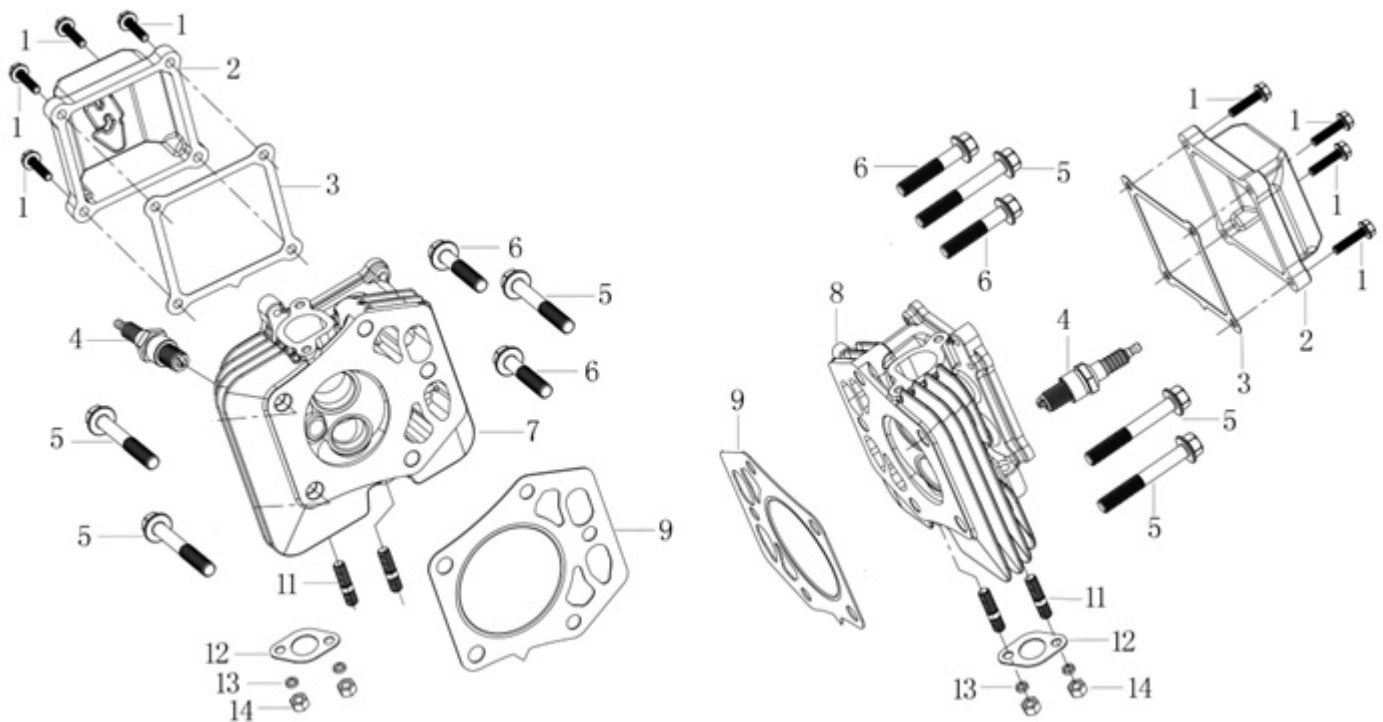

HECHT® 5102

made for garden

Position	Part number	Název	Name
1	100103022	Šroub	Bolt
2	510200442	Ventilové víko	Cylinder head cover
3	510200443	Těsnění ventilového víka	Cylinder head gasket
4	510200444	Svíčka	Spark plug
5	100207067	Šroub	Bolt
6	100207047	Šroub	Bolt
7	510200447	Hlava válce 1	Cylinder head 1
8	510200448	Hlava válce 2	Cylinder head 2
9	510200449	Těsnění hlavy válce	Cylinder head gasket
11	510200451	Svorník	Stud bolt
12	180650074-T370	Těsnění výfuku	Exhaust gasket
13	510200453	Elastická podložka	Washer
14	110305	Matice	Nut