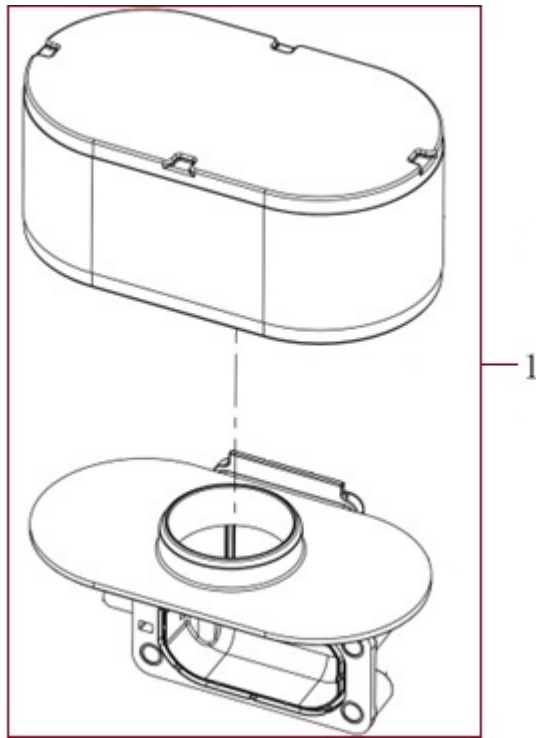

HECHT[®] 5102

made for garden

Position	Part number	Název	Name
1	51020571	Cívka dobíjení	Charging coil
2	100303022	Šroub	Bolt
3	510200573	Setrvačnick	Flywheel
4	120309	Podložka	Washer
5	100309032	Šroub	Bolt
6	510200576	Ventilátor	Fan
7	510200577	Kryt ventilátoru	Fan cover
8	100203062	Šroub	Bolt
9	100203022	Šroub	Bolt
10	510200580	Cívka zapalování	Ignition coil
11	510200581	Cívka zapalování	Ignition coil
12	100203013	Šroub	Bolt
13	100205013	Šroub	Bolt
14	510200584	Usměrňovač napětí	Rectifier
16	510200586	Propojovací kabel	Connecting cable

HECHT[®] 5102

made for garden

Position	Part number	Název	Name
1	510200591	Kryt motoru	Starter cover
2	510200592	Šroub	Bolt

HECHT[®] 5102

made for garden

Position	Part number	Název	Name
1	510200601	Pružina	Spring
2	510200602	Páka regulátoru	Governor lever
3	510200603	Kulisa regulace otáček	Governor control board
4	510200604	Vratná pružina	Spring
5	510200605	Svorka táhla sytiče	Choke rod clamp
6	510200606	Táhlo regulátoru	Governor rod
7	100203013	Šroub	Bolt
8	510200608	Pružina	Spring
9	510200609	Táhlo sytiče	Choke rod