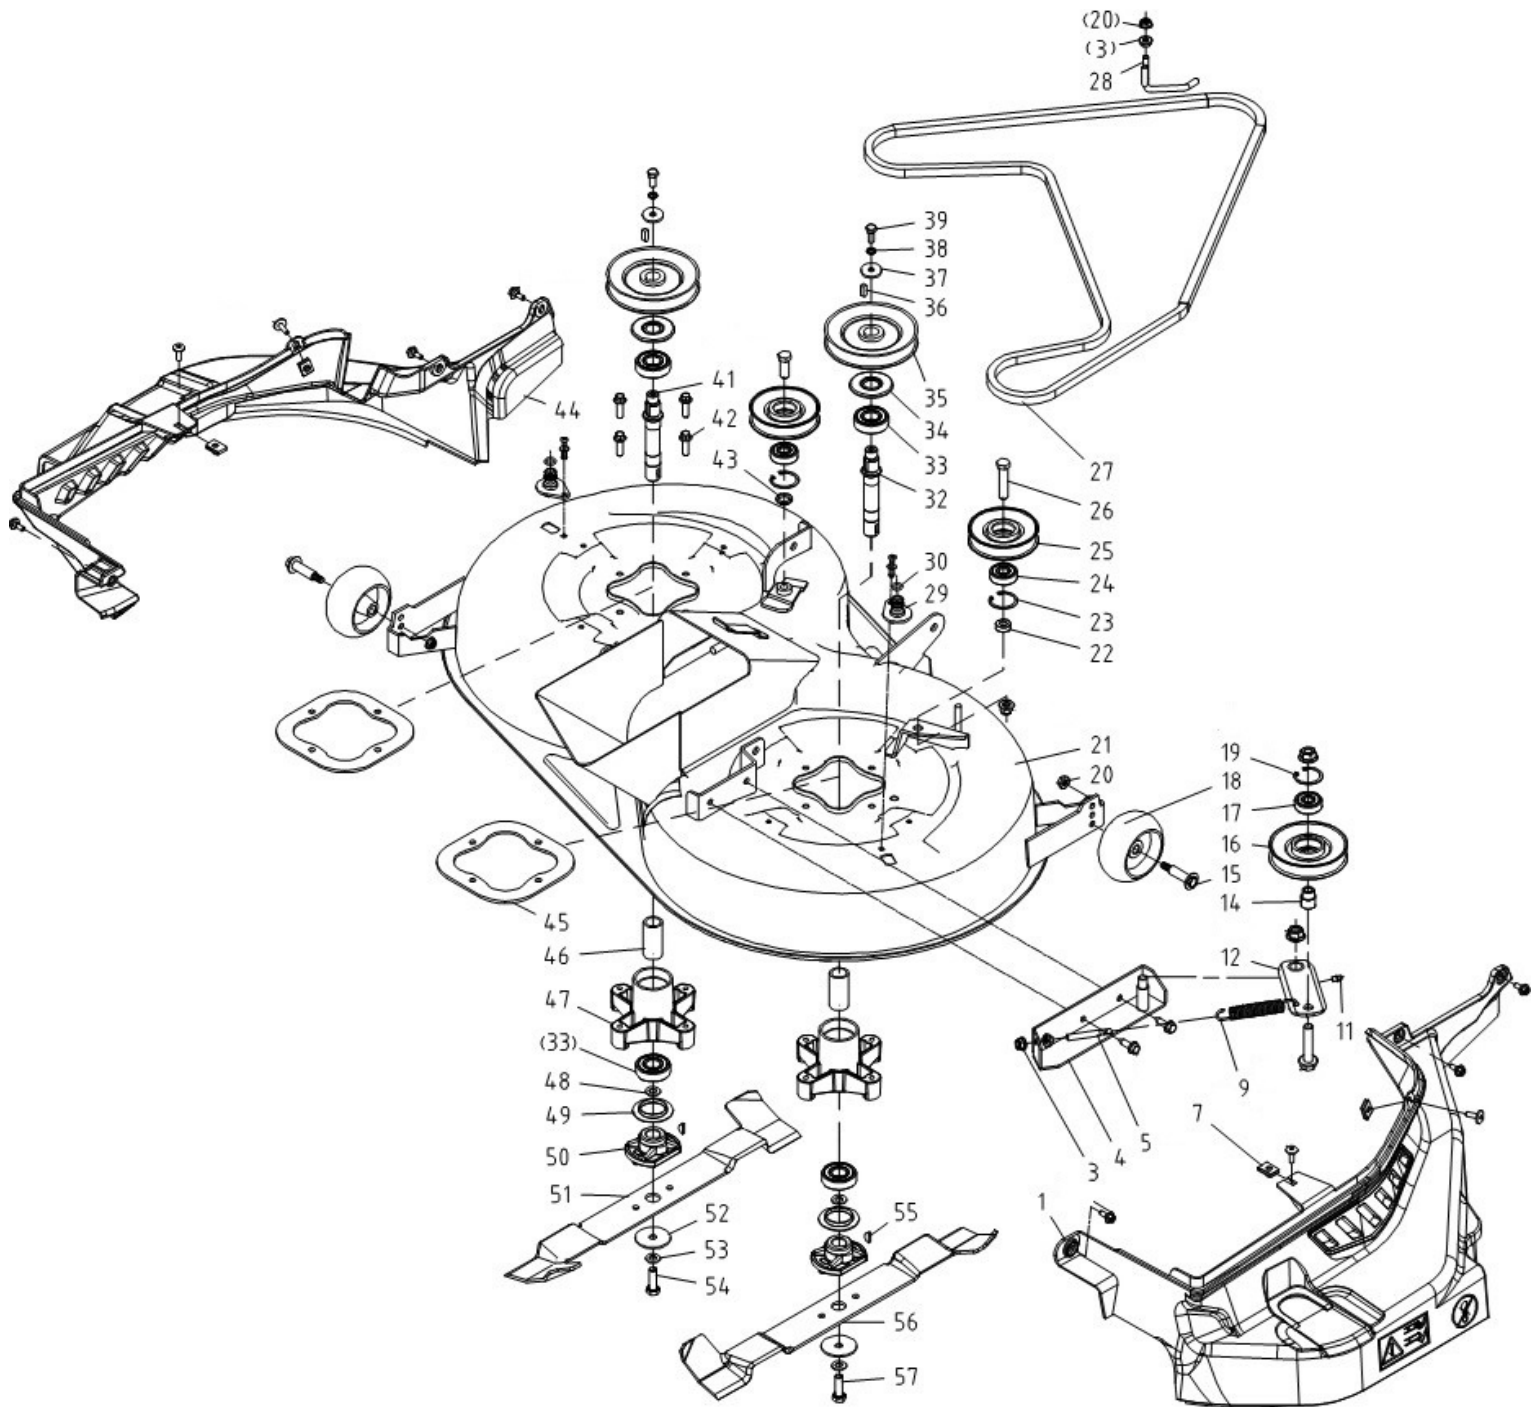

HECHT® 5102

made for garden

Position	Part number	Název	Name
1	110207	Matice	Nut
2	120107	Podložka	Washer
3	510200253	Tyč zdvihu sečení levá	Front rod left
4	510200261	Táhla pravé přední	Pulling rod right
6	510200260	Čep	Pin
8	120107	Podložka	Washer
9	522200361	Závlačka	Pin
10	510200262	Spojovací tyč	Pushing rod
11	510200266	Závěs sečení zadní	Rear arm
12	510200263	Táhlo levé přední	Front rod right
13	510200255	Závěs sečení přední	Front arm
14	510200029	Šroub	Bolt
15	510200258	Držák závěsu sečení	Rod bracket
16	51140L014	Čep	Adjusting pin
17	510200265	Táhlo zdvihu sečení	Lifting pull rod
18	510200364	Šroub	Bolt
19	510210269	Deska pružiny zdvihu	Plate spring
20	5102002876	Madlo páky zdvihu	Handle
21	510200274	Hřeben zdvihu sečení	Height adjusting board
22	510200279	Pružina zdvihu	Spring
23	06.03.338	Závlačka	Pin
24	120111	Podložka	Washer
25	522200048	Pružina zdvihu pravá	Spring
26	510200277	Páka zdvihu sečení	Height adjusting rod
27	130109	Pojistný kroužek	Circlip
28	522200357	Pouzdro	Bushing
29	510200271	Tyč zdvihu sečení	Lifting arm
32	51140L033	Táhlo zadní	Rear adjusting rod
33	51140L018	Otočný čep	Adjusting pin

Position	Part number	Název	Name
1	510200281	Kryt řemenu pravý	Belt cover right
3	110205	Matice	Nut
4	510200300	Spojovací deska	Connecting plate
5	510200302	Seřizovací šroub	Bolt
7	517600036	Matice čtvercová	Buckle nut
9	510200301	Pružina	Spring
11	510200140	Maznice	Oil nozzle
12	510200288	Pouzdro	Bushing
14	510200290	Kryt napínáku	Tension pulley cover
15	510210297	Osa kola krytu sečení	Wheel axle
16	510200291	Řemenice napínáku	Tension pulley
17	142303	Ložisko	Bearing
18	510210298	Kolo krytu sečení	Wheel