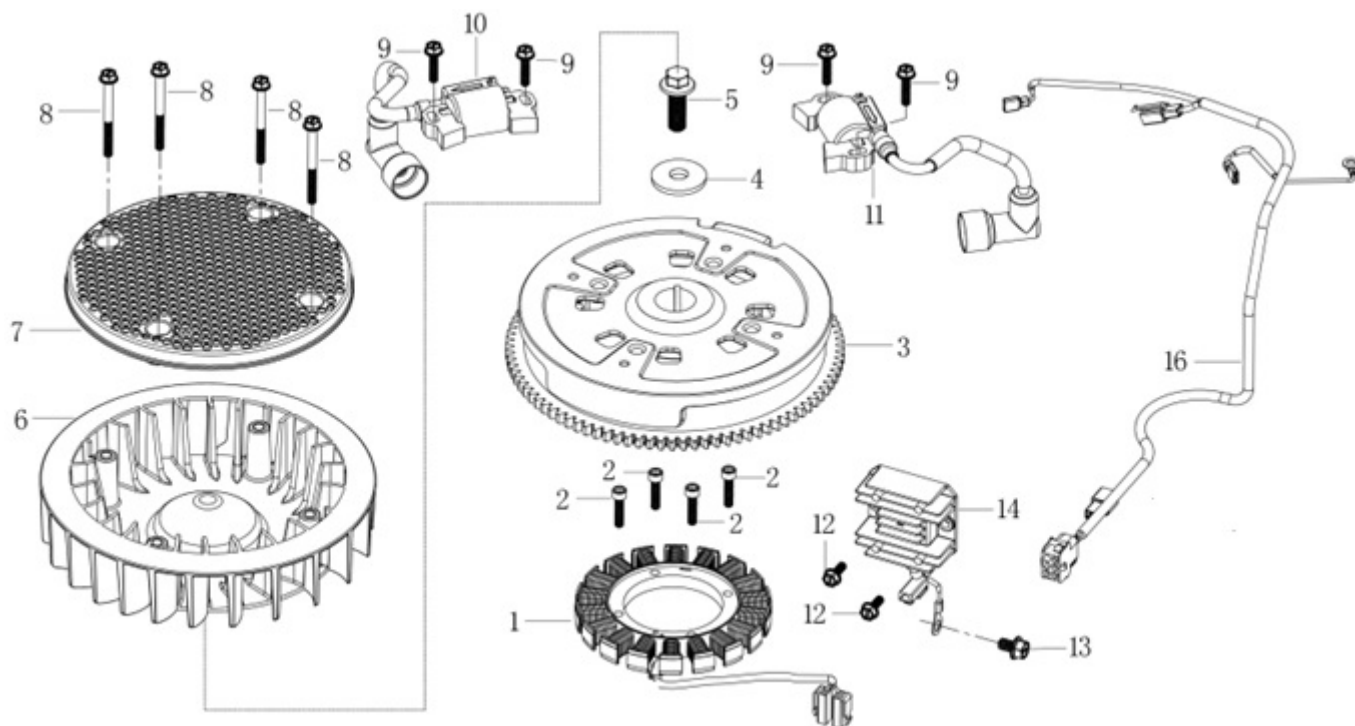

HECHT[®] 5102

made for garden

Position	Part number	Název	Name
1-1	5102005211	Píst kompletní	Piston assembly
4	510200524	Pístní čep	Piston pin
5	510200525	Ojnice	Connecting rod
6	510200526	Klíková hřídel	Crankshaft

1-1

1-1

Position	Part number	Název	Name
1-1	5102005361	Ventily (set)	Valves (set)
11	510200541	Vačková hřídel	Camshaft

HECHT[®] 5102

made for garden

Position	Part number	Název	Name
1	510200551	Těsnění příruby karburátoru	Intake flange gasket
2	510200552	Příruba karburátoru	Intake flange
3	100203032	Šroub	Bolt
4	380180093-0001	Svorník	Stud bolt
5	510200555	Těsnění karburátoru	Carburetor gasket
6	510200556	Izolační podložka karburátoru	Carburetor spacer
7	510200557	Karburátor	Carburetor
8	510200558	Těsnění	Gasket
9	510200559	Svorka	Lock clamp
10	510200560	Držák palivového čerpadla	Fuel pump bracket
11	510200561	Palivový filtr	Fuel filter
12	111901061	Svorka palivové hadičky	Fuel tube clip
13	510200563	Palivová hadička (kolínko)	Fuel tube
14	510200564	Palivové čerpadlo	Fuel pump
15	100203022	Šroub	Bolt
16	510200566	Šroub	Bolt
17	510200567	Hadička odvodušnění	Breather tube
18	510200568	Palivová hadička	Fuel tube
19	510200569	Ochranné pouzdro hadiček	Protective sleeve

HECHT[®] 5102

made for garden

Position	Part number	Název	Name
1	51020571	Cívka dobíjení	Charging coil
2	100303022	Šroub	Bolt
3	510200573	Setrvačnick	Flywheel
4	120309	Podložka	Washer
5	100309032	Šroub	Bolt
6	510200576	Ventilátor	Fan
7	510200577	Kryt ventilátoru	Fan cover
8	100203062	Šroub	Bolt
9	100203022	Šroub	Bolt
10	510200580	Cívka zapalování	Ignition coil
11	510200581	Cívka zapalování	Ignition coil
12	100203013	Šroub	Bolt
13	100205013	Šroub	Bolt
14	510200584	Usměrňovač napětí	Rectifier
16	510200586	Propojovací kabel	Connecting cable