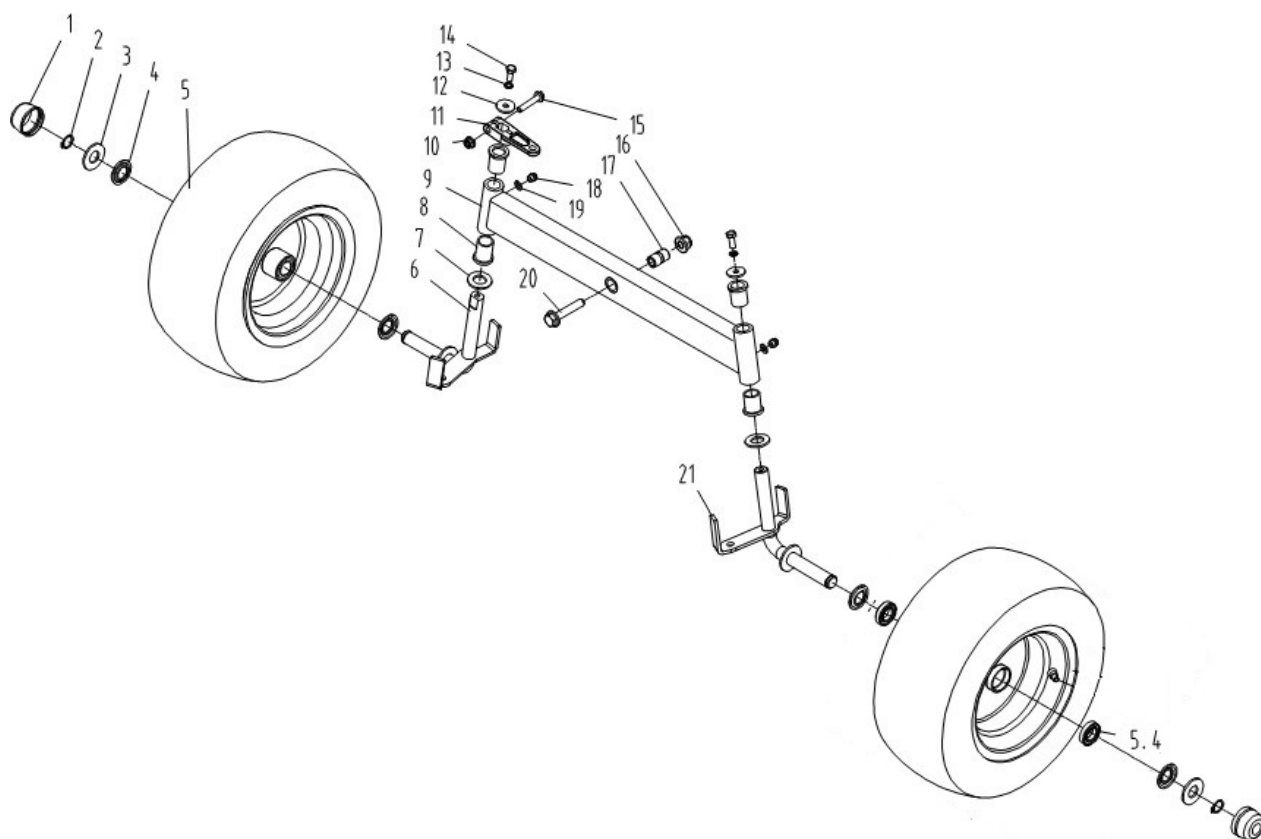

Position	Part number	Název	Name
1	06.06.685	Krytka kola	Wheel cover
2	130116	Pojistný kroužek hřídele	Circlip
3	06.06.586	Poj. kroužek předního kola	Washer
4	06.06.574	Poj. kroužek ložiska př. kola	Washer
5-4	149204	Ložisko	Bearing
5	51140O006	Přední kolo	Front wheel assembly
6	510200127	Čep levého kola	Wheel bracket left
7	120117	Podložka	Washer
8	06.06.684	Pouzdro	Bushing
9	510200133	Přední náprava	Front axle
10	110205	Matice	Nut
11	510200131	Táhlo řízení	Turning arm
12	510200139	Podložka	Washer
13	120205	Podložka	Washer
14	100105017	Šroub	Bolt
15	100205042	Šroub	Bolt
16	110209	Matice	Nut
17	510200134	Vodící pouzdro	Pipe sleeve
18	510200140	Maznice	Oil nozzle
19	120103	Podložka	Washer
20	100209052	Šroub	Bolt
21	510200141	Čep pravého kola	Wheel bracket right