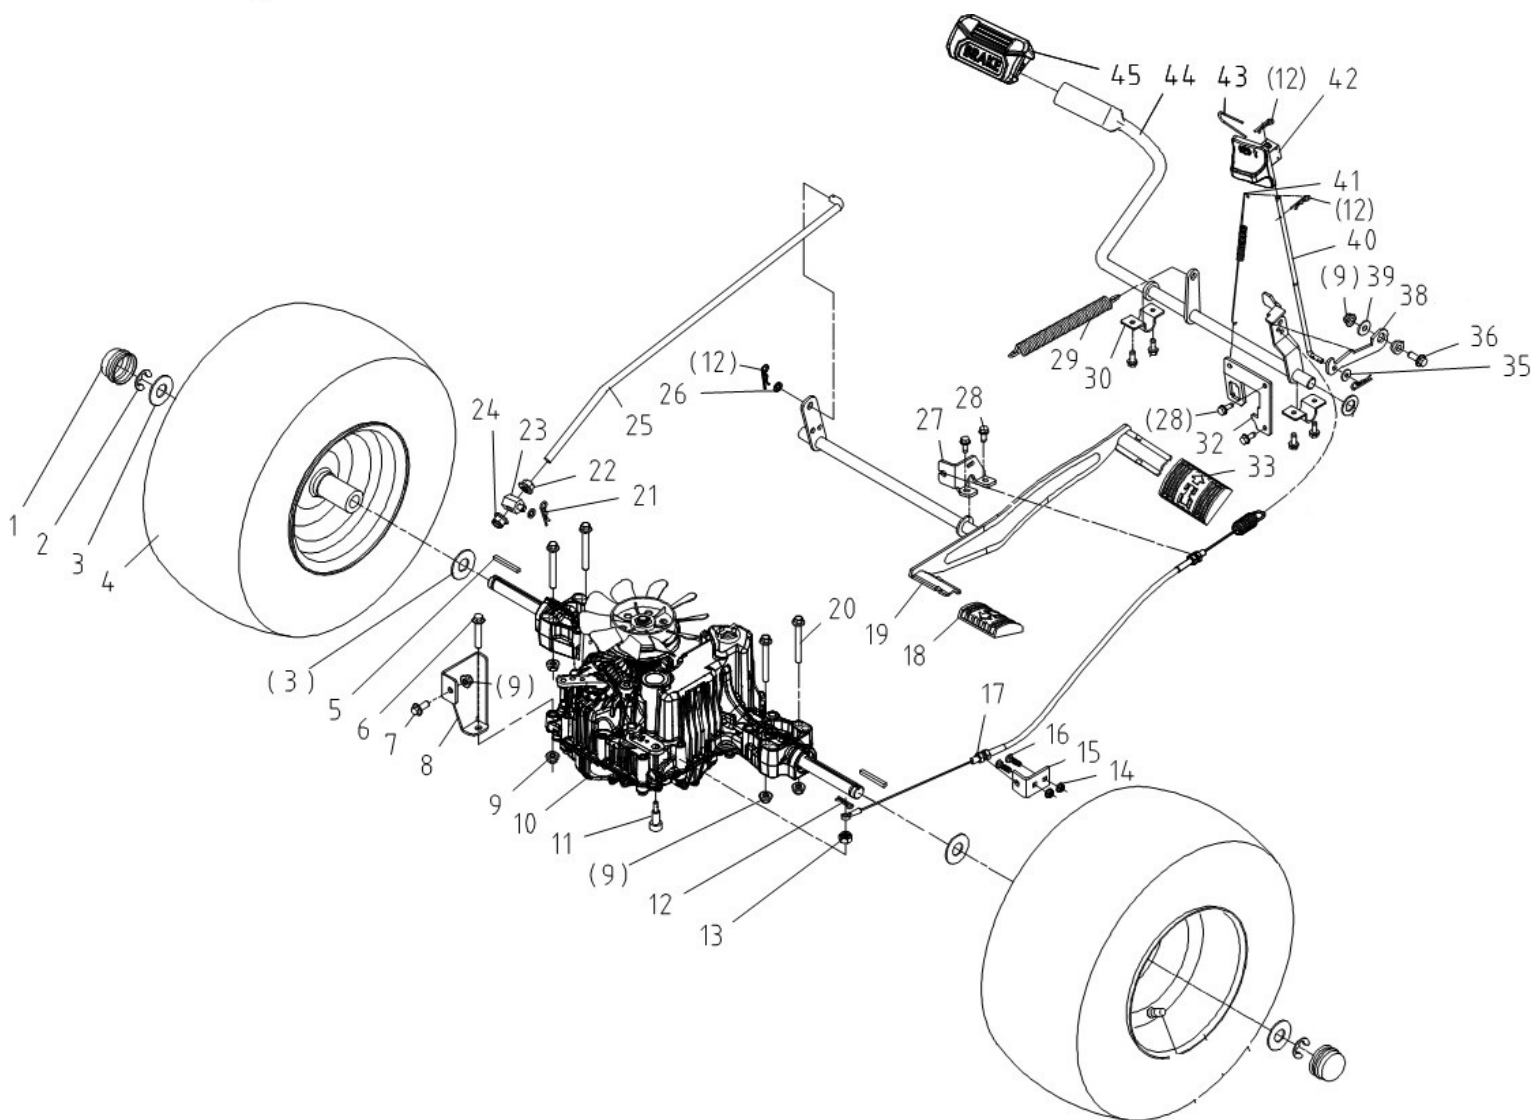

HECHT[®] 5102

made for garden

Position	Part number	Název	Name
1	510200156	Kulový čep	Joint bearing
2	110307	Matice	Nut
3	510200158	Táhlo řízení	Pull rod
4	110205	Matice	Nut
5	510200174	Deska	Plate
6	100405017	Šroub	Bolt
7	100205022	Šroub	Bolt
8	510200176	Spojka volantové tyče	Steering shaft connector
9	510200175	Pouzdro	Bushing
10	130112	Pojistný kroužek	Circlip
11	510200171	Volantová tyč	Steering shaft
12	110107	Matice	Nut
13	510200153	Gumové pouzdro	Rubber bushing
14	510200152	Tyč řízení	Steering rod
15	510200151	Šroub	Bolt
16	510200170	Ozubené kolo	Steering gear
18	120113	Podložka	Washer
19	522200357	Pouzdro	Bushing
20	04.07.02.05806	Kroužek	Ring
22	510200164	Deska	Plate
23	510200161	Pouzdro	Bushing
24	510200162	Hřeben řízení	Gear plate
25	510200161	Pouzdro	Bushing
26	51140E003	Kulový čep	Joint bearing
27	51140E004	Matice	Nut
28	510200177	Volantová tyč kratší	Steering wheel rod short
29	100545013	Šroub	Bolt
30-1	5102000179	Volant kompletní	Steering wheel assembly

HECHT[®] 5102

made for garden

Position	Part number	Název	Name
1	06.06.685	Kryt kola	Wheel cover
2	130112	Pojistný kroužek	Circlip
3	06.06.586	Podložka	Washer
4	51140K004	Zadní kolo kompletní	Rear wheel assembly
5	01.06.0160	Pero	Key
6	100205037	Šroub	Bolt
7	100205017	Šroub	Bolt
8	510200188	Držák převodovky	Gearbox support
9	110205	Matice	Nut
10	510200190	Převodovka	Gearbox
11	510200192	Čep brzdy	Brake pin
12	510200062	Závlačka	Pin
13	110107	Matice	Nut
14	110203	Matice	Nut
15	510200197	Držák bowdenu brzdy zadní	Brake cable bracket
16	100403013	Šroub	Bolt
17	510210194	Bowden brzdy	Brake cable
18	510200199	Pedál zpátečky	Reverse pedal
19	510200200	Osa pedálů	Pedal axle
20	100205057	Šroub	Bolt
21	522200361	Závlačka	Pin
22	110207	Matice	Nut
23	510210204	Čep	Pin
24	110107	Matice	Nut