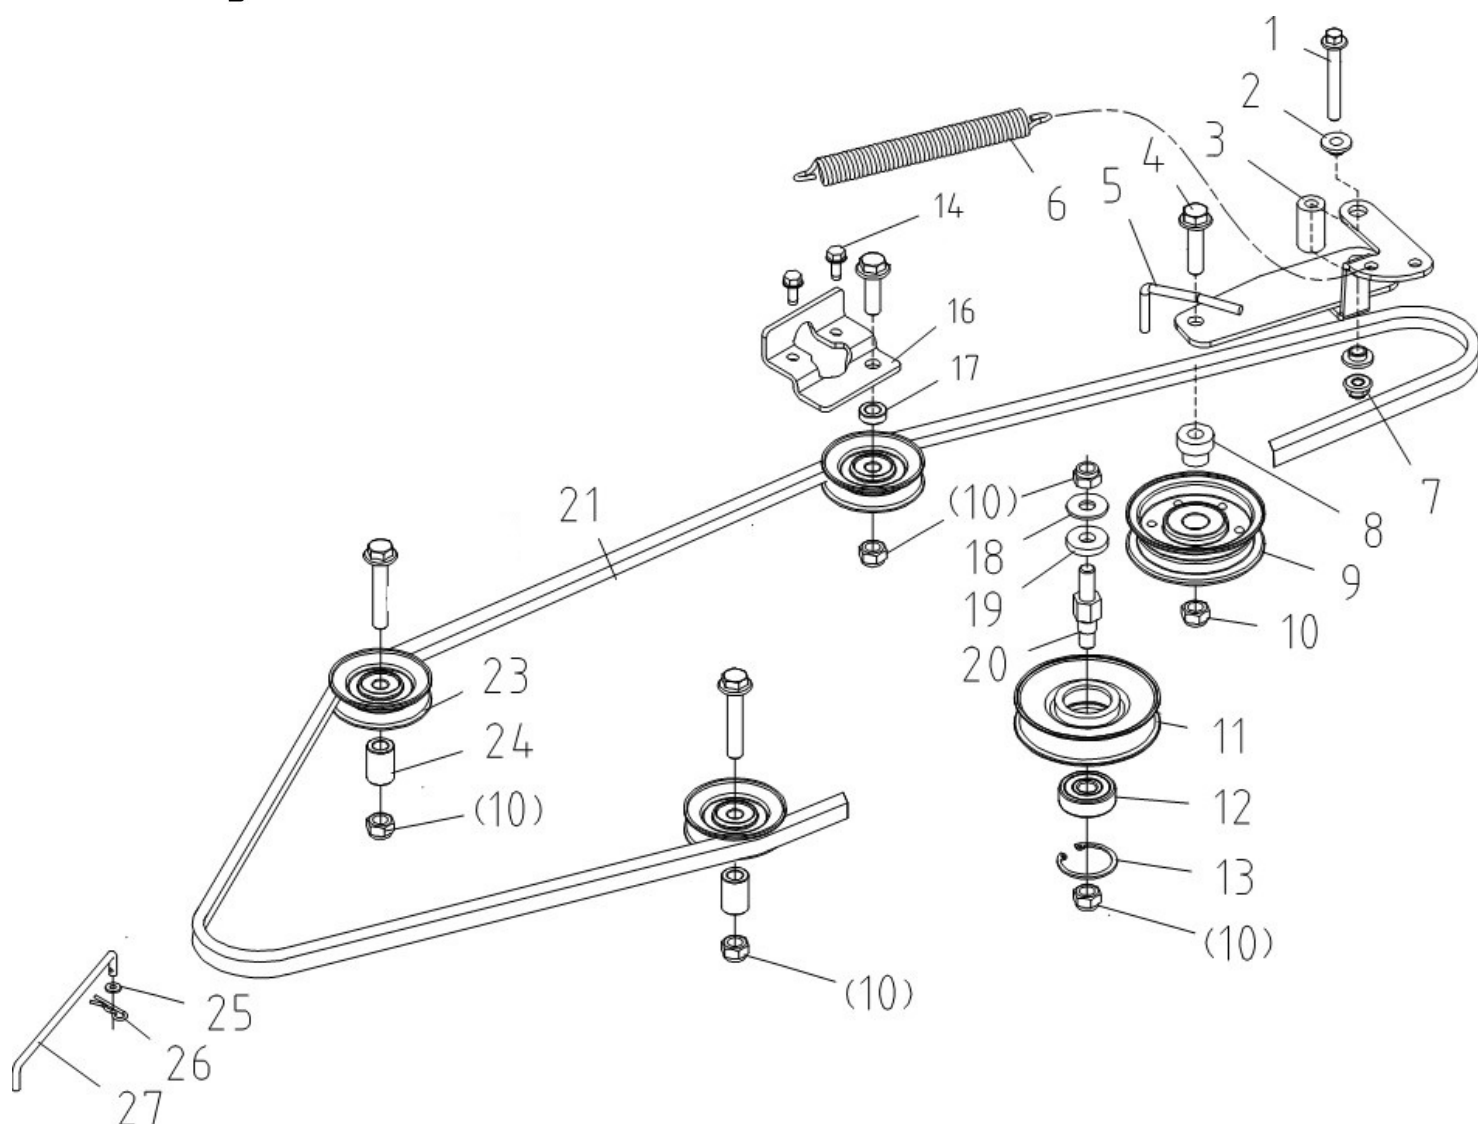

HECHT[®] 5102

made for garden

Position	Part number	Název	Name
1	510200001	Ovládání plynu s bowdenem	Choke lever assembly
5	510200005	Motor	Engine
6	01.06.0140	Pero	Key
7	510200007	Šroub	Bolt
8	510200016	Řemenice motoru	Engine pulley
9	120103	Podložka	Washer
10	510210010	Příruba řemenice	Pulley support
11	510200364	Šroub	Bolt
12	510200010	Elektromagnetická spojka	Electric clutch
13	510210013	Pouzdro	Bushing
14	510200011	Pružná podložka	Spring washer
15	510200012	Šroub	Bolt
16	510210016	Lamela spojky	Clutch clamp plate
17	110205	Matice	Nut
18	510210018	Držák spojky	Clutch bracket
19	100405017	Šroub	Bolt
20	100205037	Šroub	Bolt
21	510200018	Šroub	Bolt
22	510200019	Pružná podložka	Spring washer
23	510200020	Výfuk	Muffler

Position	Part number	Název	Name
10	510200030	Filtr palivové nádrže	Fuel tank filter
11	510200031	Palivová nádrž	Fuel tank
12	510200364	Šroub	Bolt
13	220011004	Svorka hadičky	Clip
14	510200033	Palivová hadička	Fuel tube
15	06.06.602	Svorka hadičky	Fuel pipe clip
16	510200041	Palivová zátka	Fuel cap

Position	Part number	Název	Name
1	100205057		
2	510200042	Pouzdro	Bushing
3	510200043	Distanční vložka	Spacer
4	100207037	Šroub	Bolt
5	510200045	Deska napínání řemenu	Driving tension arm plate
6	510200055	Pružina	Spring
7	690005035	Matice	Nut
8	510200047	Pouzdro	Bushing
9	510200048	Řemenice napínáku	Tension pulley
10	51140E004	Matice	Nut
11	51140G012	Kladka napínáku	Tension pulley
12	143201	Ložisko	Bearing
13	130234	Pojistný kroužek	Circlip
14	510200364	Šroub	Bolt
16	510210049	Základna řemenice	Pulley base plate
17	120107	Podložka	Washer
18	120307	Podložka	Washer
19	510200054	Podložka	Washer
20	510200053	Osa kladky napínáku	Tension pulley bolt
21	510200056	Klínový řemen	V-belt
23	06.06.555	Řemenice	Pulley
24	510200059	Pouzdro	Bushing
25	120102	Podložka	Washer
26	510200428	Závlačka	Pin
27	510200063	Táhlo	Push rod