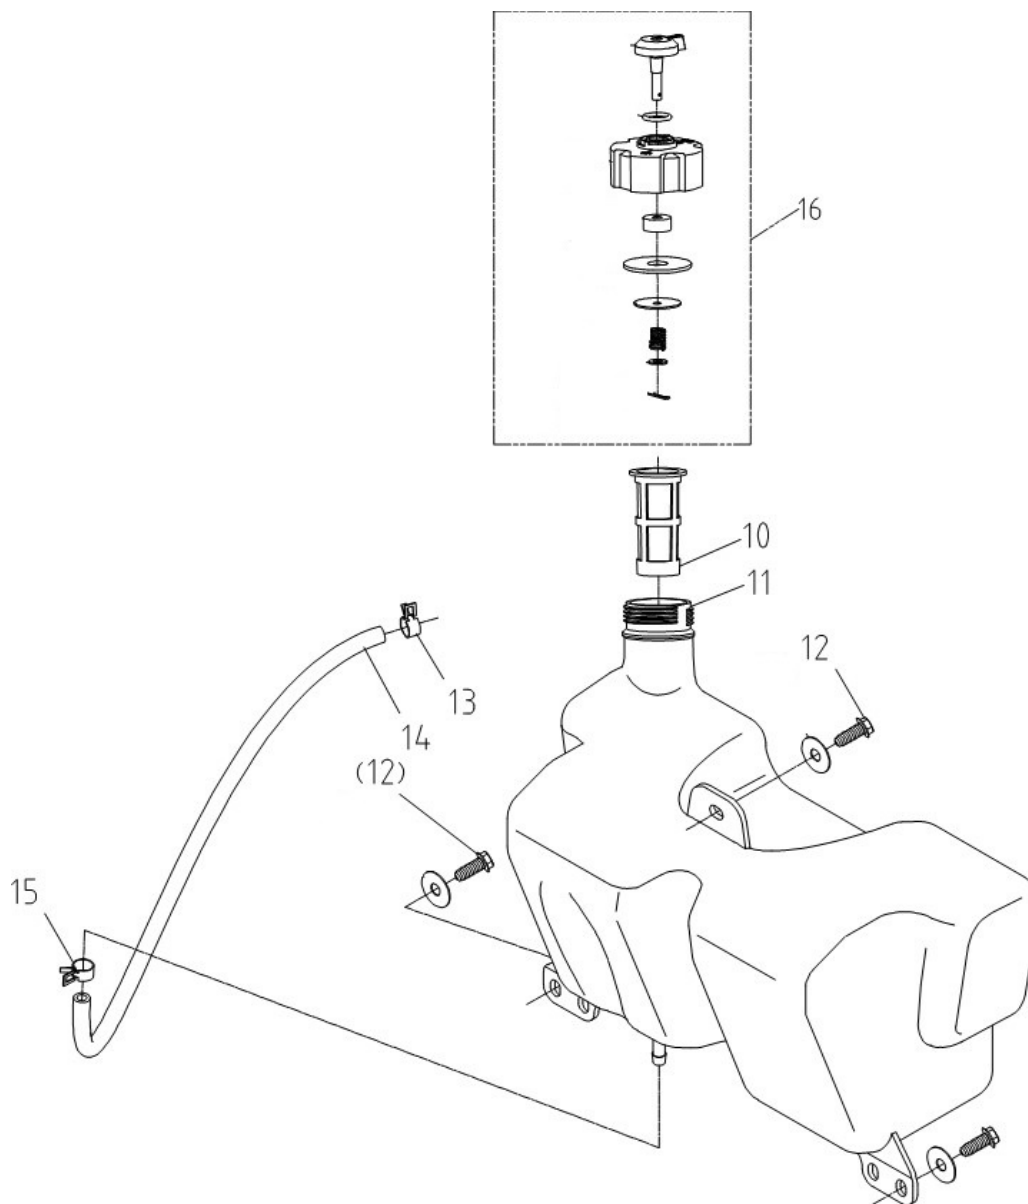

HECHT[®] 5102

made for garden

Position	Part number	Název	Name
1	510200001	Ovládání plynu s bowdenem	Choke lever assembly
5	510200005	Motor	Engine
6	01.06.0140	Pero	Key
7	510200007	Šroub	Bolt
8	510200016	Řemenice motoru	Engine pulley
9	120103	Podložka	Washer
10	510210010	Příruba řemenice	Pulley support
11	510200364	Šroub	Bolt
12	510200010	Elektromagnetická spojka	Electric clutch
13	510210013	Pouzdro	Bushing
14	510200011	Pružná podložka	Spring washer
15	510200012	Šroub	Bolt
16	510210016	Lamela spojky	Clutch clamp plate
17	110205	Matice	Nut
18	510210018	Držák spojky	Clutch bracket
19	100405017	Šroub	Bolt
20	100205037	Šroub	Bolt
21	510200018	Šroub	Bolt
22	510200019	Pružná podložka	Spring washer
23	510200020	Výfuk	Muffler

Position	Part number	Název	Name
10	510200030	Filtr palivové nádrže	Fuel tank filter
11	510200031	Palivová nádrž	Fuel tank
12	510200364	Šroub	Bolt
13	220011004	Svorka hadičky	Clip
14	510200033	Palivová hadička	Fuel tube
15	06.06.602	Svorka hadičky	Fuel pipe clip
16	510200041	Palivová zátka	Fuel cap

Position	Part number	Název	Name
1	100205057		
2	510200042	Pouzdro	Bushing
3	510200043	Distanční vložka	Spacer
4	100207037	Šroub	Bolt
5	510200045	Deska napínání řemenu	Driving tension arm plate
6	510200055	Pružina	Spring
7	690005035	Matice	Nut
8	510200047	Pouzdro	Bushing
9	510200048	Řemenice napínáku	Tension pulley
10	51140E004	Matice	Nut
11	51140G012	Kladka napínáku	Tension pulley
12	143201	Ložisko	Bearing
13	130234	Pojistný kroužek	Circlip
14	510200364	Šroub	Bolt
16	510210049	Základna řemenice	Pulley base plate
17	120107	Podložka	Washer
18	120307	Podložka	Washer
19	510200054	Podložka	Washer
20	510200053	Osa kladky napínáku	Tension pulley bolt
21	510200056	Klínový řemen	V-belt
23	06.06.555	Řemenice	Pulley
24	510200059	Pouzdro	Bushing
25	120102	Podložka	Washer
26	510200428	Závlačka	Pin
27	510200063	Táhlo	Push rod