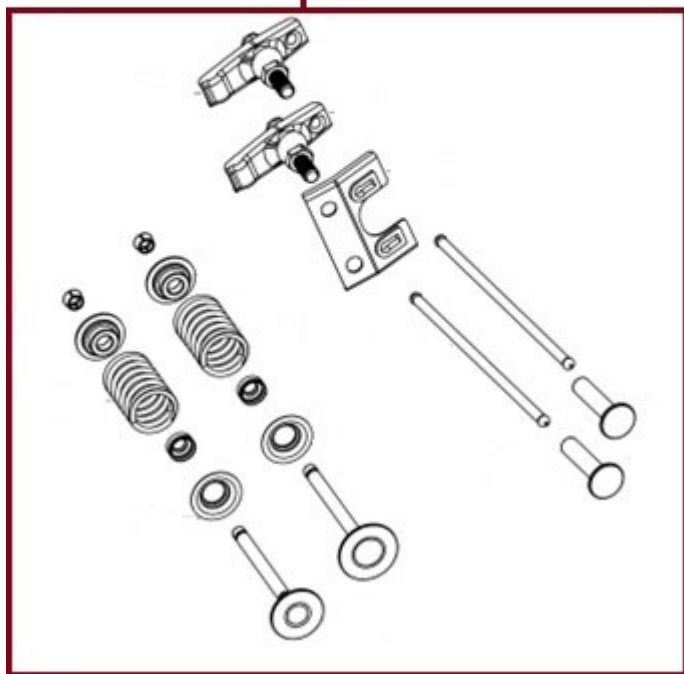

HECHT[®] 5102

made for garden

Position	Part number	Název	Name
1-1	5102005211	Píst kompletní	Piston assembly
4	510200524	Pístní čep	Piston pin
5	510200525	Ojnice	Connecting rod
6	510200526	Klíková hřídel	Crankshaft

1-1

1-1

Position	Part number	Název	Name
1-1	5102005361	Ventily (set)	Valves (set)
11	510200541	Vačková hřídel	Camshaft

HECHT[®] 5102

made for garden

Position	Part number	Název	Name
1	510200551	Těsnění příruby karburátoru	Intake flange gasket
2	510200552	Příruba karburátoru	Intake flange
3	100203032	Šroub	Bolt
4	380180093-0001	Svorník	Stud bolt
5	510200555	Těsnění karburátoru	Carburetor gasket
6	510200556	Izolační podložka karburátoru	Carburetor spacer
7	510200557	Karburátor	Carburetor
8	510200558	Těsnění	Gasket
9	510200559	Svorka	Lock clamp
10	510200560	Držák palivového čerpadla	Fuel pump bracket
11	510200561	Palivový filtr	Fuel filter
12	111901061	Svorka palivové hadičky	Fuel tube clip
13	510200563	Palivová hadička (kolínko)	Fuel tube
14	510200564	Palivové čerpadlo	Fuel pump
15	100203022	Šroub	Bolt
16	510200566	Šroub	Bolt
17	510200567	Hadička odvodušnění	Breather tube
18	510200568	Palivová hadička	Fuel tube
19	510200569	Ochranné pouzdro hadiček	Protective sleeve