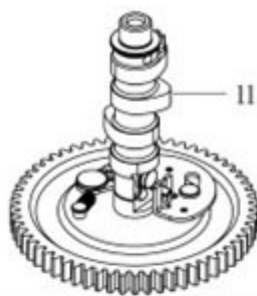

HECHT[®] 5102

made for garden

Position	Part number	Název	Name
1	510200491	Víko klikové skříňě	Crankcase cover
2	510200492	Gufero	Oil seal
3	100205042	Šroub	Bolt
4	510200494	Čep	Pin
5	510200495	Kulička	Ball
6	510200496	Pružina	Spring
7	510200497	Olejový filtr	Oil filter
8	510200498	Šroub olejového filtru	Oil filter bolt
9	510200499	Sítka	Oil strainer
10	510200500	Krytka	Oil strainer cover
11	100103013	Šroub	Bolt
12	510200502	Těsnění víka klikové skříňě	Crankcase cover gasket
13	380840443-0001	O kroužek	O ring
14	510200504	Vypouštěcí konektor	Oil connector
15	510200505	Svorka hadičky	Clip
16	510200506	Olejová hadička	Oil pipe
17	510200507	Vypouštěcí ventil	Oil valve drain
18	510200508	Kryt olejového čerpadla	Oil pump cover
19	510200509	O kroužek	O ring
20	510200510	Olejové čerpadlo	Oil pump
21	510200511	Regulátor otáček	Governor
22	510200512	Olejová měrka	Oil dipstick
23	510200513	Šroub	Bolt
24	100202013	Šroub	Bolt

HECHT[®] 5102

made for garden

Position	Part number	Název	Name
1-1	5102005211	Píst kompletní	Piston assembly
4	510200524	Pístní čep	Piston pin
5	510200525	Ojnice	Connecting rod
6	510200526	Klíková hřídel	Crankshaft