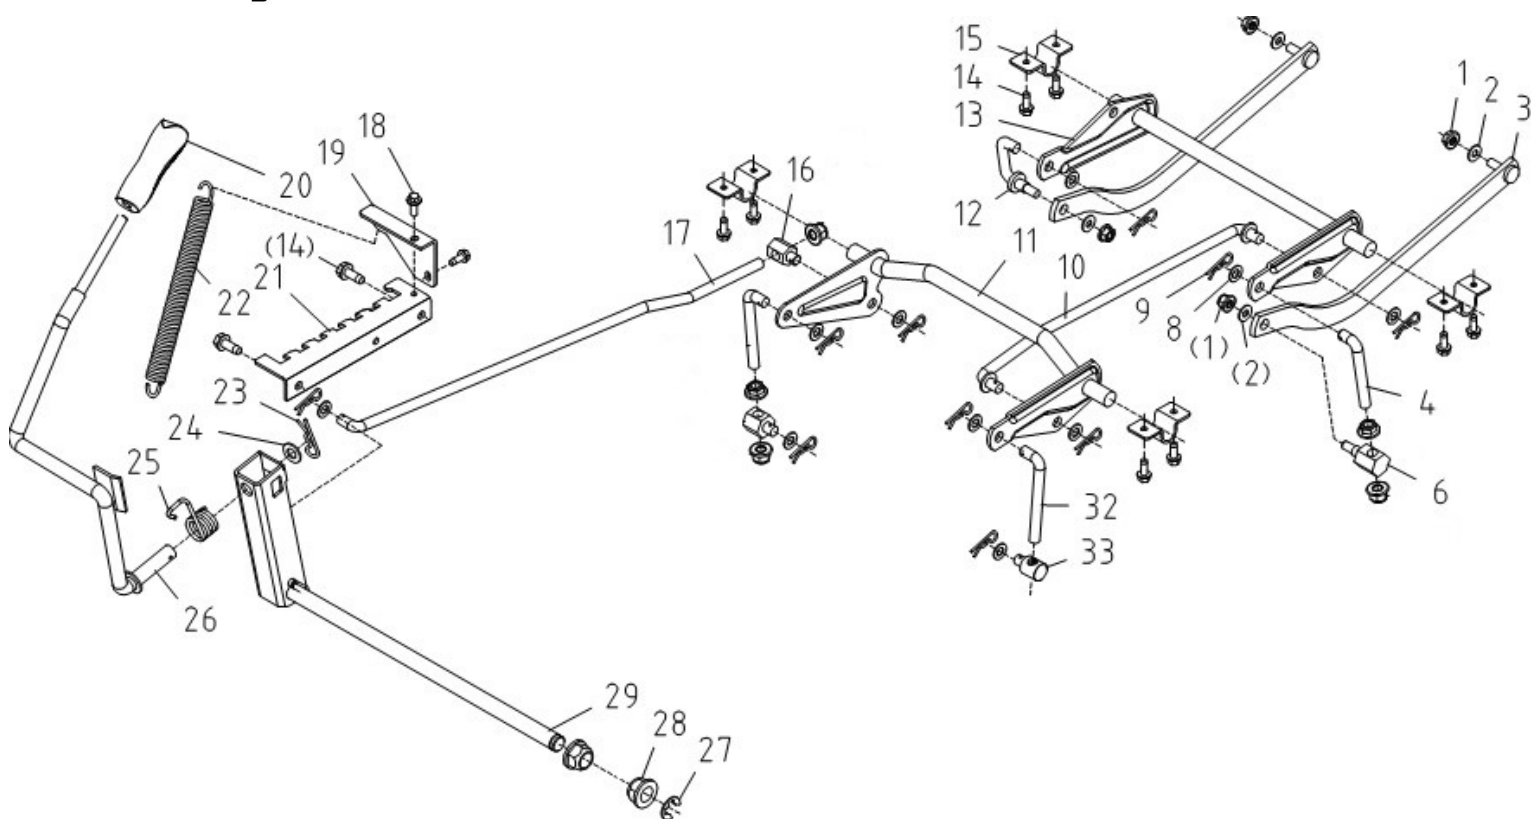

HECHT[®] 5102

made for garden

13-1

Position	Part number	Název	Name
1	110205	Matice	Nut
2	510200232	Zadní příčník sedadla	Seat back beam
3	100205017	Šroub	Bolt
4	510200238	Pružina sedadla	Seat spring
5	120305	Podložka	Washer
6	100205022	Šroub	Bolt
7	510200240	Kryt pružiny	Spring cap
8	510210241	Deska sedadla	Seat plate
9	SMAZAT		
10	510210242	Pásek pod sedadlem	Seat cushion strip
11	100103013	Šroub	Bolt
12	510210243	Spínač sedadla	Seat switch
13	510210245	Sedadlo 2024	Seat 2024
13-1	5102102451	Sedadlo kompletní (od 2025)	Seat assembly (from 2025)
Lze použít jako náhradu za sedadlo model 2024 / Interchangeable with seat 2024			
14	510210246	Pružina nastavení sedadla	Seat spring
15	510210247	Deska nastavení sedadla	Seat adjustment plate

HECHT® 5102

made for garden

Position	Part number	Název	Name
1	110207	Matice	Nut
2	120107	Podložka	Washer
3	510200253	Tyč zdvihu sečení levá	Front rod left
4	510200261	Táhla pravé přední	Pulling rod right
6	510200260	Čep	Pin
8	120107	Podložka	Washer
9	522200361	Závlačka	Pin
10	510200262	Spojovací tyč	Pushing rod
11	510200266	Závěs sečení zadní	Rear arm
12	510200263	Táhlo levé přední	Front rod right
13	510200255	Závěs sečení přední	Front arm
14	510200029	Šroub	Bolt
15	510200258	Držák závěsu sečení	Rod bracket
16	51140L014	Čep	Adjusting pin
17	510200265	Táhlo zdvihu sečení	Lifting pull rod
18	510200364	Šroub	Bolt
19	510210269	Deska pružiny zdvihu	Plate spring
20	5102002876	Madlo páky zdvihu	Handle
21	510200274	Hřeben zdvihu sečení	Height adjusting board
22	510200279	Pružina zdvihu	Spring
23	06.03.338	Závlačka	Pin
24	120111	Podložka	Washer
25	522200048	Pružina zdvihu pravá	Spring
26	510200277	Páka zdvihu sečení	Height adjusting rod
27	130109	Pojistný kroužek	Circlip
28	522200357	Pouzdro	Bushing
29	510200271	Tyč zdvihu sečení	Lifting arm
32	51140L033	Táhlo zadní	Rear adjusting rod
33	51140L018	Otočný čep	Adjusting pin