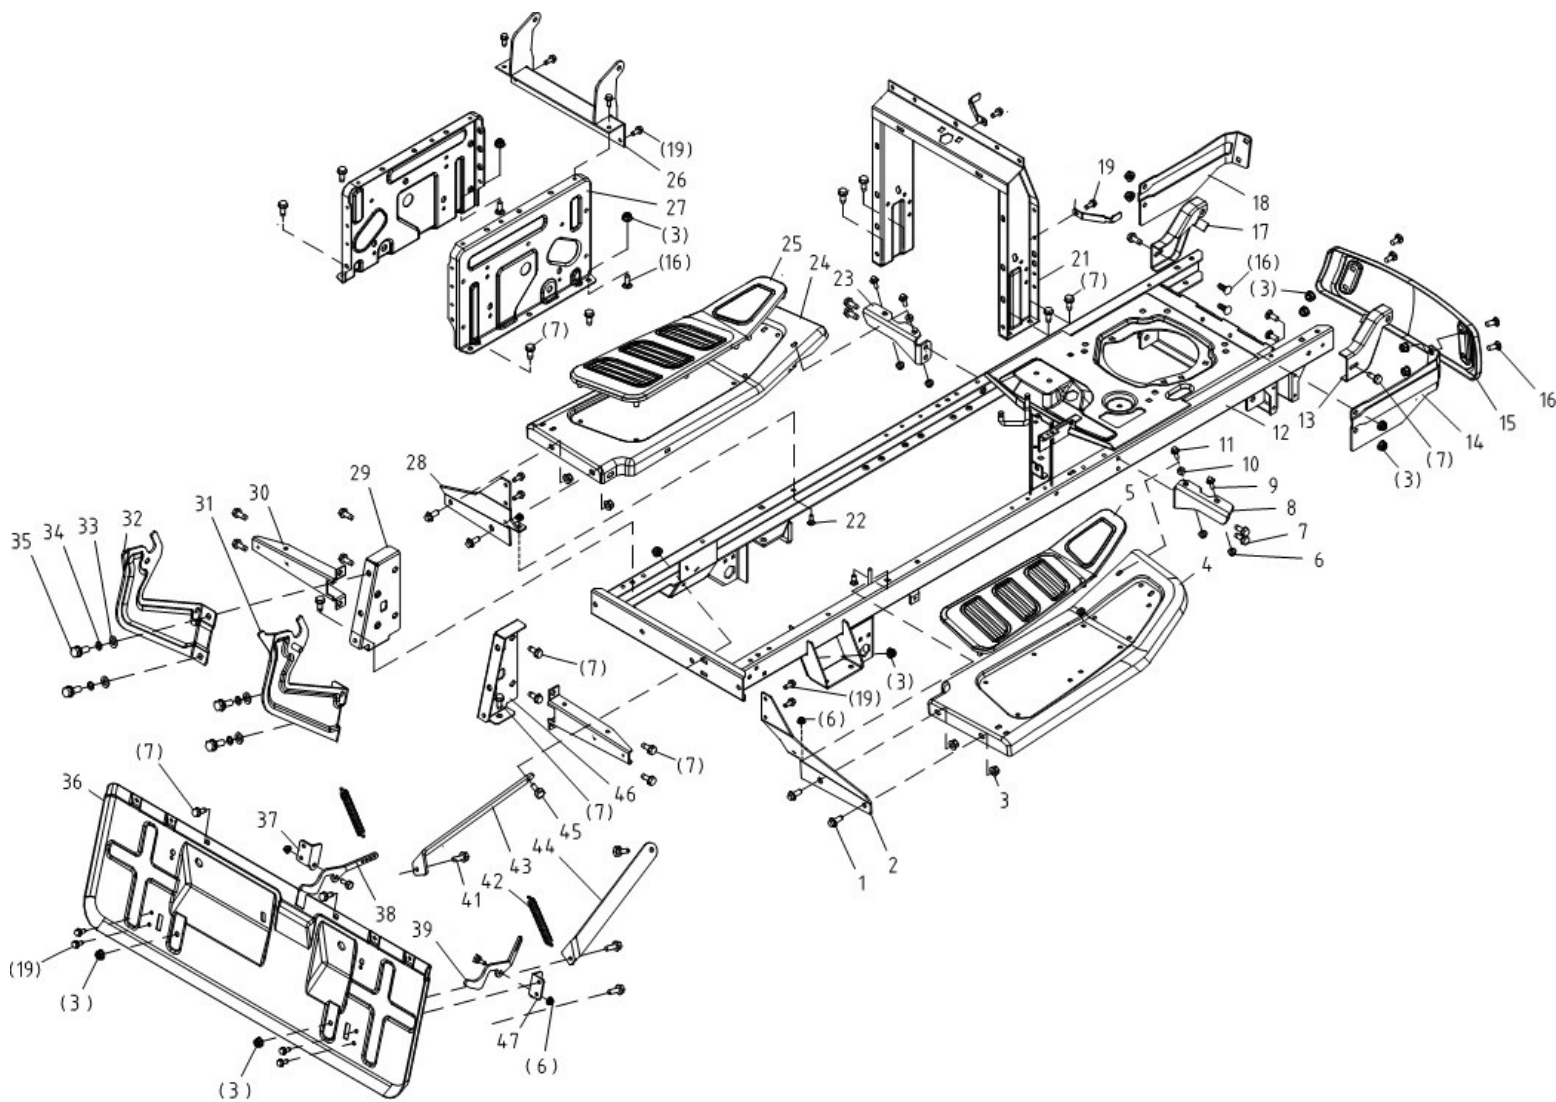

HECHT® 5102

made for garden

Position	Part number	Název	Name
1	100205017	Šroub	Bolt
2	510200094	Držák nášlapu pravý zadní	Right pedal hanger
3	110205	Matice	Nut
4	5100200095	Nášlapná deska pravá	Right pedal
5	510200096	Nášlap pravý	Right foot pad
6	110203	Matice	Nut
7	510200029	Šroub	Bolt
8	510200097	Držák nášlapu pravý přední	Left pedal bracket
9	100203013	Šroub	Bolt
10	510200086	Pouzdro	Bushing
11	100203022	Šroub	Bolt
12	510200115	Rám	Frame
13	510200075	Držák předního krytu pravý	Engine cover bracket right
14	510200072	Držák nárazníku pravý	Right bumper bracket
15	510200073	Nárazník	Bumper
16	100405017	Šroub	Bolt
17	510200077	Držák předního krytu levý	Engine cover bracket left
18	510200078	Držák nárazníku levý	Left bumper bracket
19	510200364	Šroub	Bolt
21	510200081	Vedení volantové tyče	Steering bracket
22	100403013	Šroub	Bolt
23	510200087	Držák nášlapu levý přední	Right pedal bracket
24	510200084	Nášlapná deska levá	Left pedal
25	510200083	Nášlap levý	Left foot pad