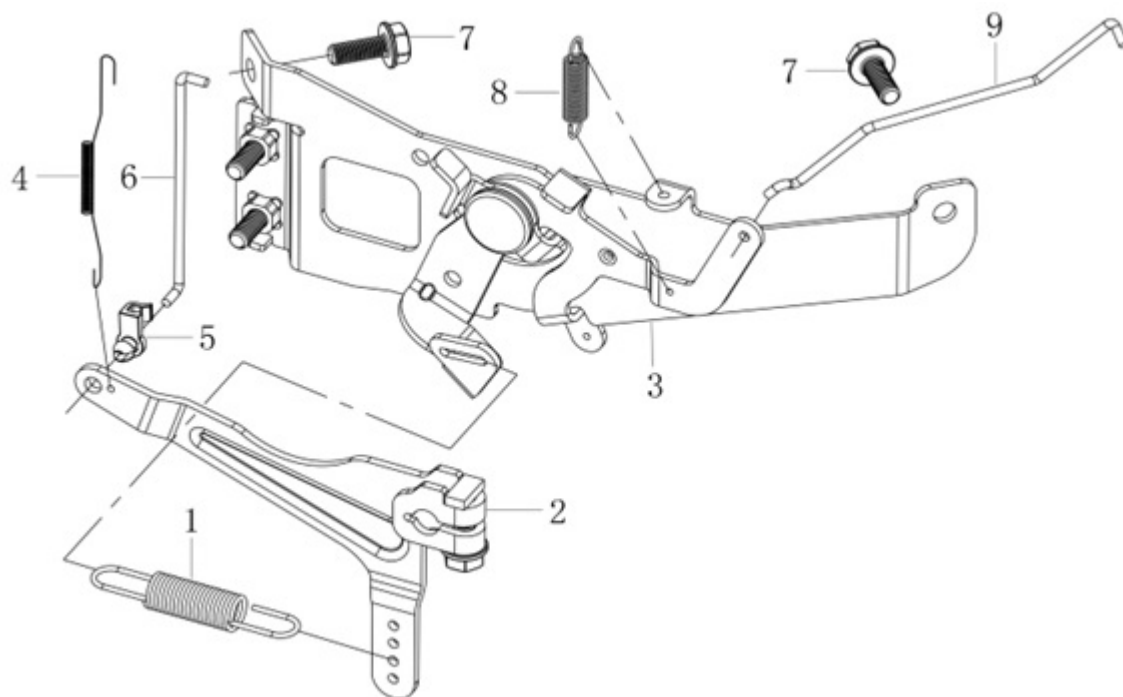

HECHT[®] 5102

made for garden

Position	Part number	Název	Name
1	51020571	Cívka dobíjení	Charging coil
2	100303022	Šroub	Bolt
3	510200573	Setrvačnick	Flywheel
4	120309	Podložka	Washer
5	100309032	Šroub	Bolt
6	510200576	Ventilátor	Fan
7	510200577	Kryt ventilátoru	Fan cover
8	100203062	Šroub	Bolt
9	100203022	Šroub	Bolt
10	510200580	Cívka zapalování	Ignition coil
11	510200581	Cívka zapalování	Ignition coil
12	100203013	Šroub	Bolt
13	100205013	Šroub	Bolt
14	510200584	Usměrňovač napětí	Rectifier
16	510200586	Propojovací kabel	Connecting cable

HECHT[®] 5102

made for garden

Position	Part number	Název	Name
1	510200591	Kryt motoru	Starter cover
2	510200592	Šroub	Bolt

HECHT[®] 5102

made for garden

Position	Part number	Název	Name
1	510200601	Pružina	Spring
2	510200602	Páka regulátoru	Governor lever
3	510200603	Kulisa regulace otáček	Governor control board
4	510200604	Vratná pružina	Spring
5	510200605	Svorka táhla sytiče	Choke rod clamp
6	510200606	Táhlo regulátoru	Governor rod
7	100203013	Šroub	Bolt
8	510200608	Pružina	Spring
9	510200609	Táhlo sytiče	Choke rod