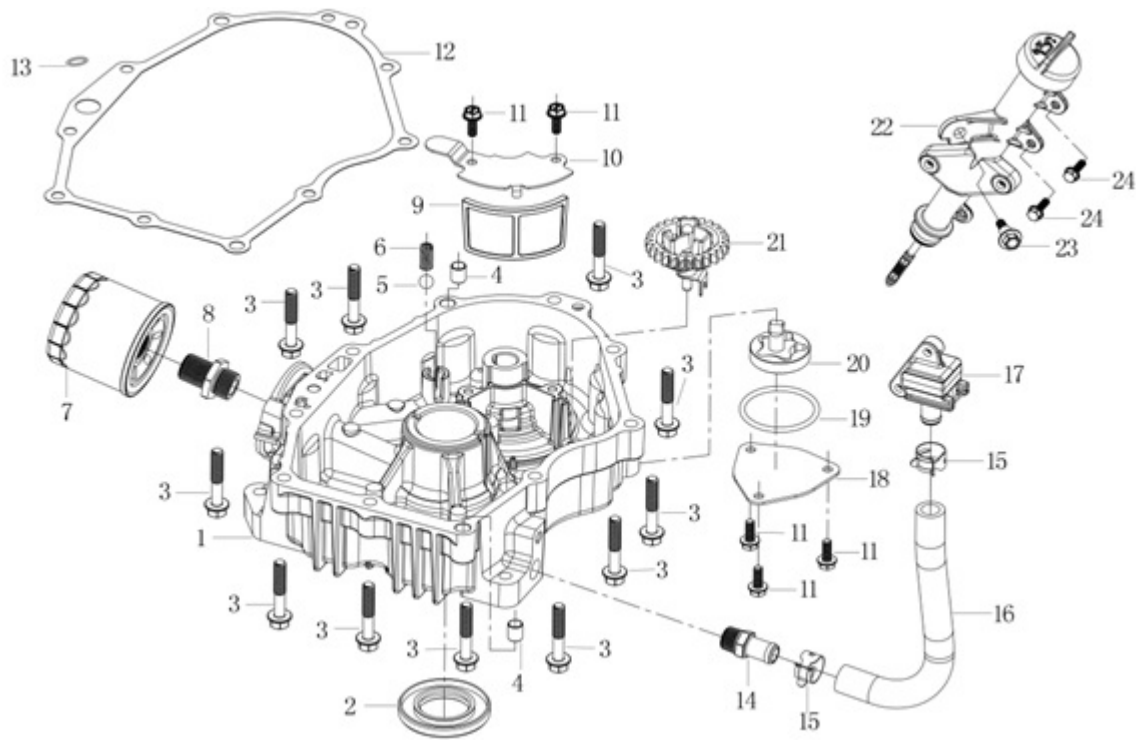

HECHT® 5102

made for garden

Position	Part number	Název	Name
1	510200491	Víko klikové skříňě	Crankcase cover
2	510200492	Gufero	Oil seal
3	100205042	Šroub	Bolt
4	510200494	Čep	Pin
5	510200495	Kulička	Ball
6	510200496	Pružina	Spring
7	510200497	Olejový filtr	Oil filter
8	510200498	Šroub olejového filtru	Oil filter bolt
9	510200499	Sítka	Oil strainer
10	510200500	Krytka	Oil strainer cover
11	100103013	Šroub	Bolt
12	510200502	Těsnění víka klikové skříňě	Crankcase cover gasket
13	380840443-0001	O kroužek	O ring
14	510200504	Vypouštěcí konektor	Oil connector
15	510200505	Svorka hadičky	Clip
16	510200506	Olejová hadička	Oil pipe
17	510200507	Vypouštěcí ventil	Oil valve drain
18	510200508	Kryt olejového čerpadla	Oil pump cover
19	510200509	O kroužek	O ring
20	510200510	Olejové čerpadlo	Oil pump
21	510200511	Regulátor otáček	Governor
22	510200512	Olejová měrka	Oil dipstick
23	510200513	Šroub	Bolt
24	100202013	Šroub	Bolt