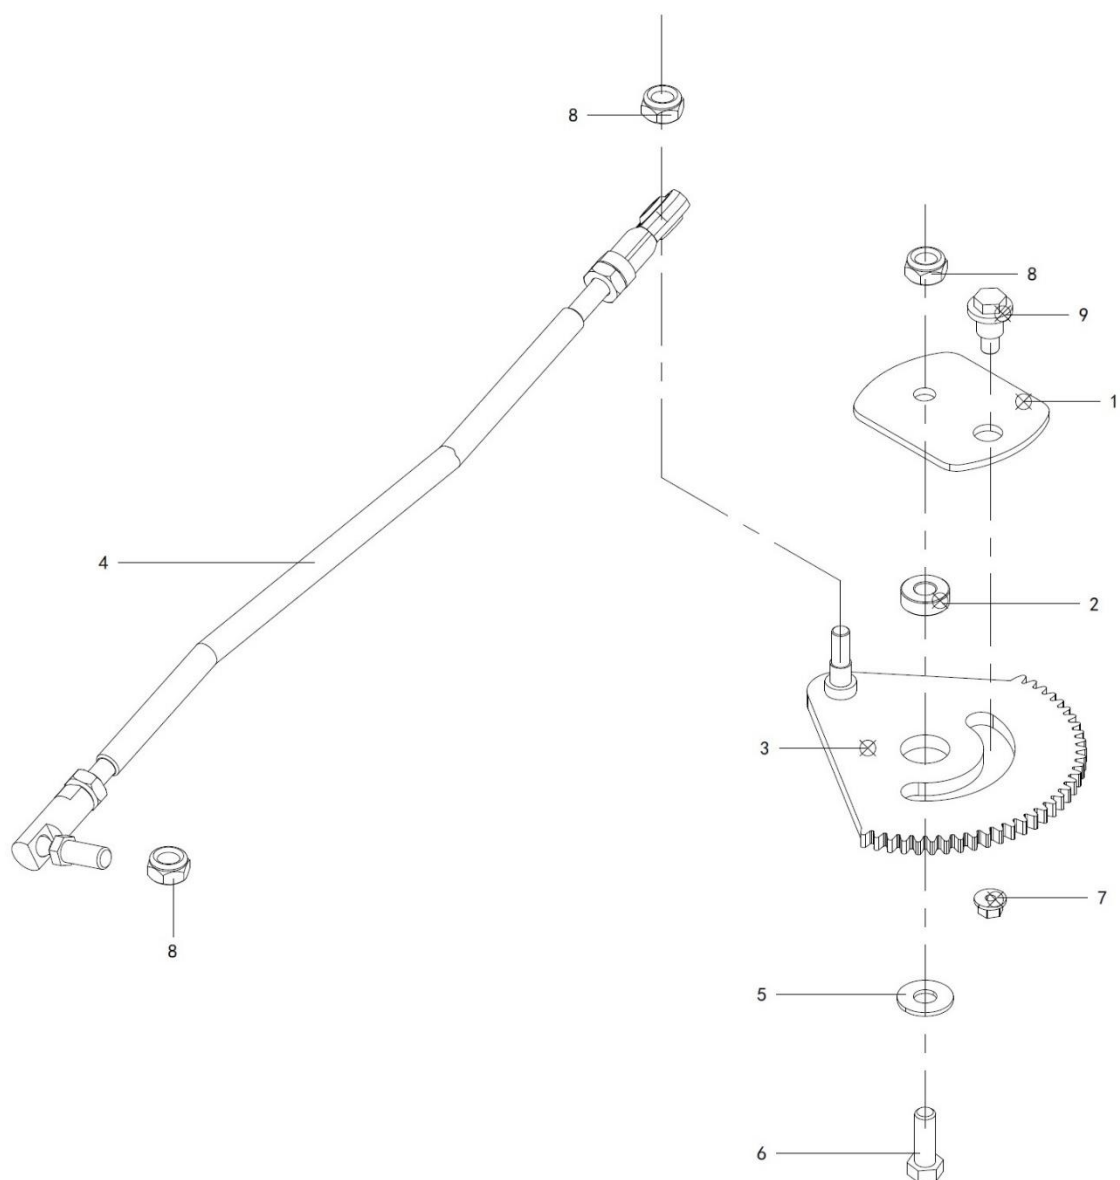

Position	Part number	Název	Name
1	511800001	Kryt levého světla	Left light cover
2	511800002	Kryt pravého světla	Right light cover
3	511800003	Parabola pravá	Light bulb flange right
4	511800004	Parabola levá	Light bulbflange left
5	511800005	Žárovka	Light bulb
6	511800006	Patice žárovky	Light bulb holder
7	511800007	Držák kapotáže levý	Left mask holder
8	511800008	Držák kapotáže pravý	Right mask holder
10	511800010	Maska	Front cover
11	511800011	Boční kryt levý spodní	Lower left side cover
12	511800012	Boční kryt pravý spodní	Lower right side cover
13	511800013	Dekoratивní kryt levý horní	Decorative cover upper left
14	511800014	Dekoratивní kryt pravý horní	Upper right decorative cover
15	511800015	Příruba krytu ventilátoru	Flange fan cover
16	511800016	Kryt ventilátoru	Fan cover
17	511800017	Horní kryt	Upper cover
19	100502013	Šroub	Bolt

Position	Part number	Název	Name
1	511800080	Přídržná deska hřebene	Plate
2	511800081	Pouzdro přídržné desky hřebene	Bushing plate
3	511800082	Hřeben řízení	Gear plate
4	511800083	Táhlo řízení	Pull rod
5	120307	Podložka	Washer
6	100107032	Šroub	Bolt
7	110205	Matice	Nut
8	110107	Matice	Nut
9	511800068	Šroub	Bolt