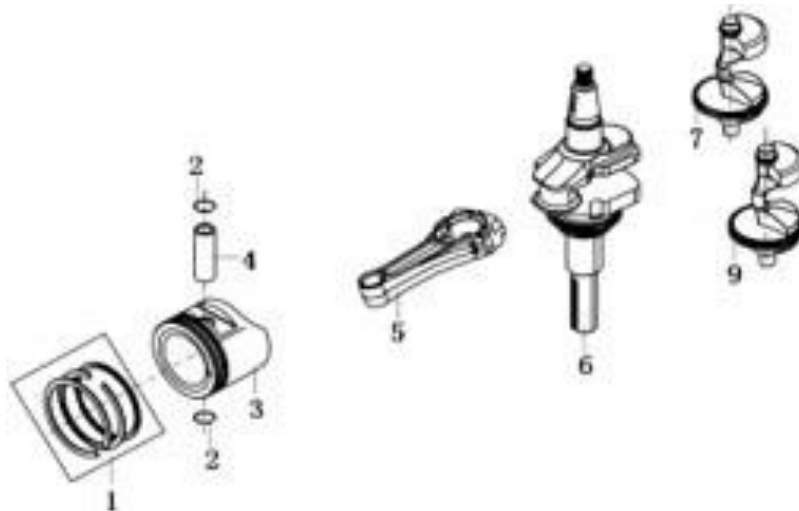

Position	Part number	Název	Name
1	511800402	Pístní kroužky sada	Piston ring set
2	511800403	Pojistka pístního čepu	Piston pin circlip
3	511800404	Píst	Piston
4	511800405	Pístní čep	Piston pin
5	511800406	Ojnice	Connecting rod
6	511800407	Kliková hřídel	Crankshaft
7	511800408	Vyvažovací hřídel	Balancing shaft
9	511800410	Vyvažovací hřídel	Balancing shaft