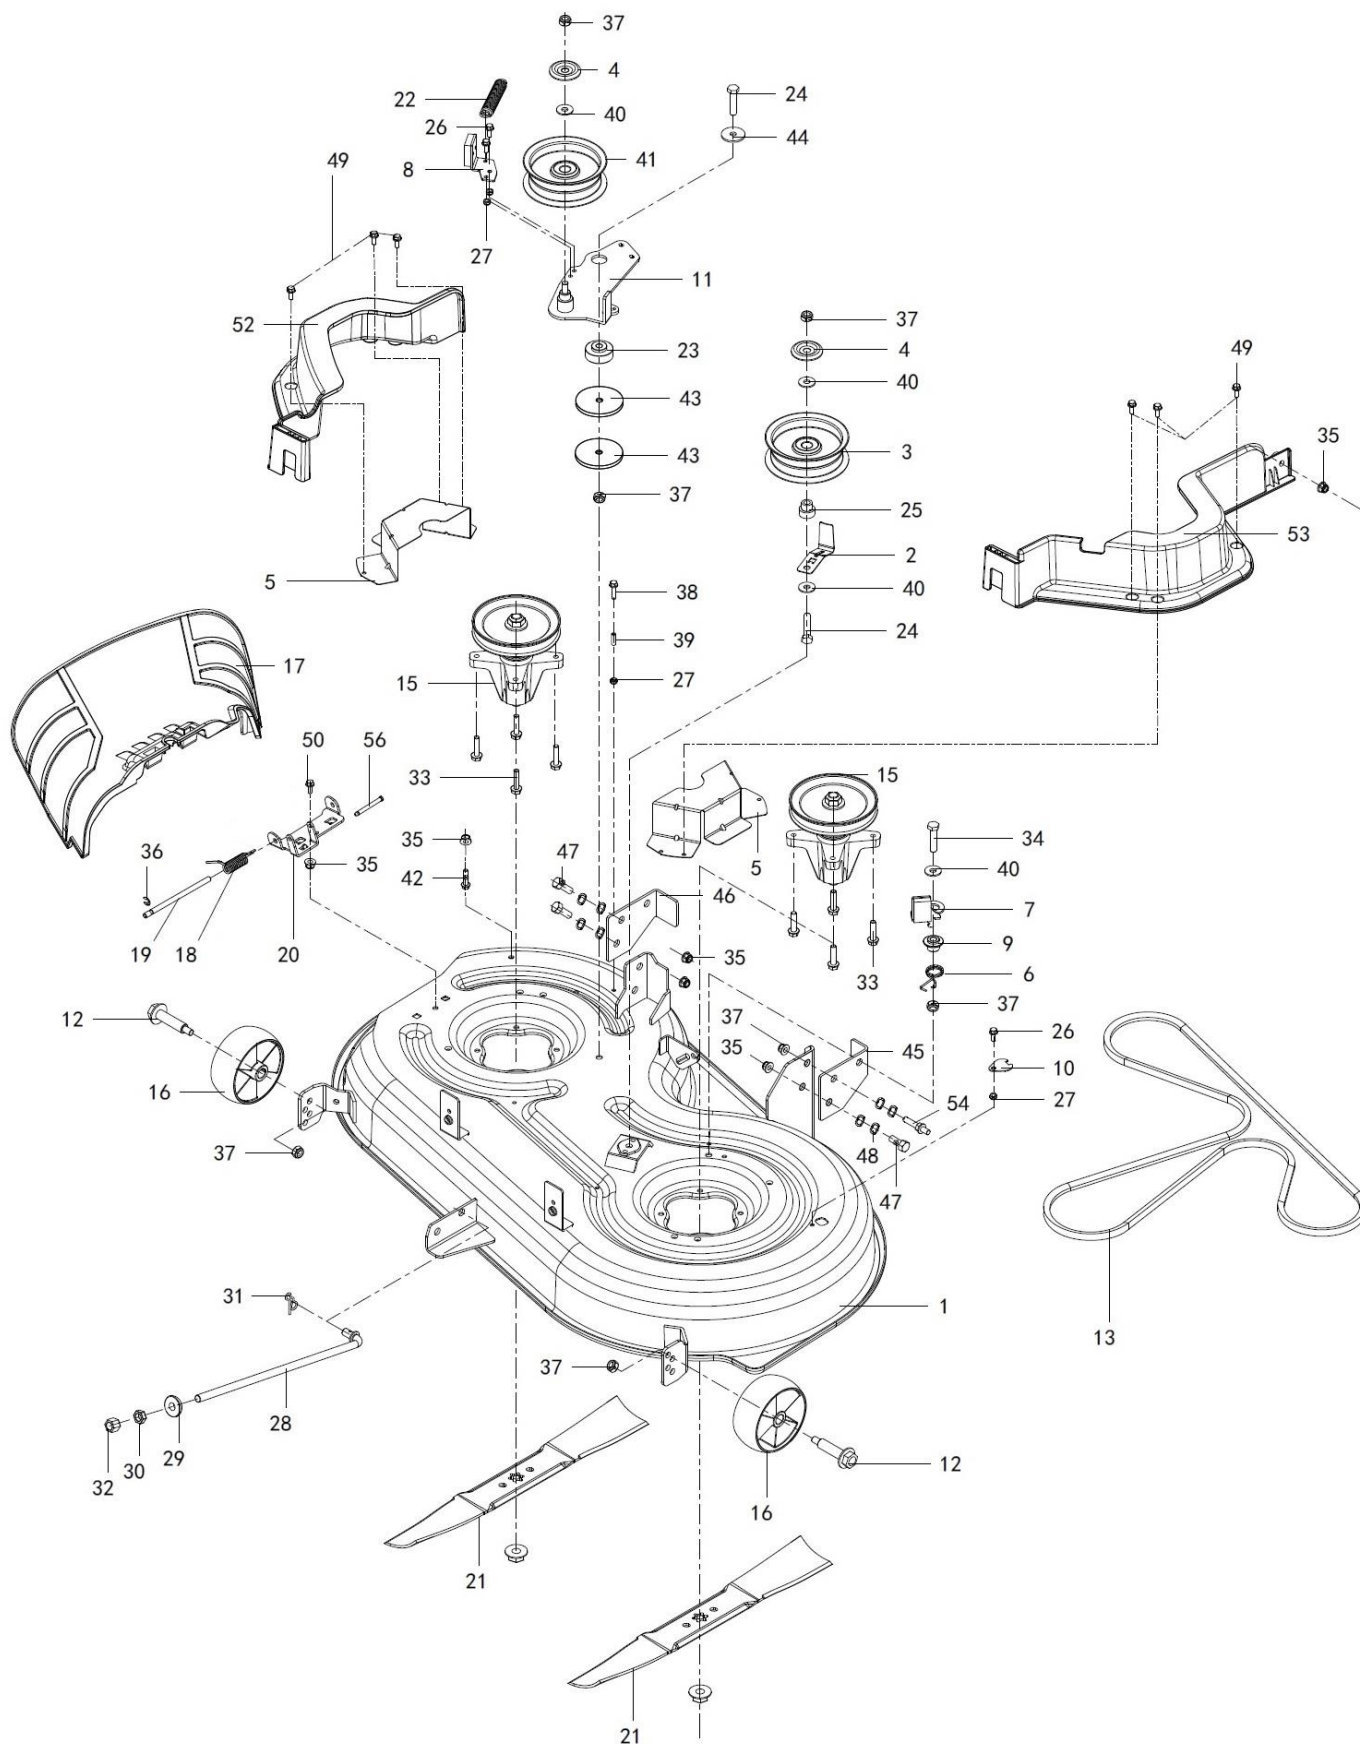

HECHT® 5118

made for garden

Position	Part number	Název	Name
1	511800022	Kryt sečení	Deck weldment
2	511800023	Páka napínáku	Tensioner lever
3	511800024	Kladka napínáku	Tension pulley
4	511800025	Kryt kladky napínáku	Cover tension pulley