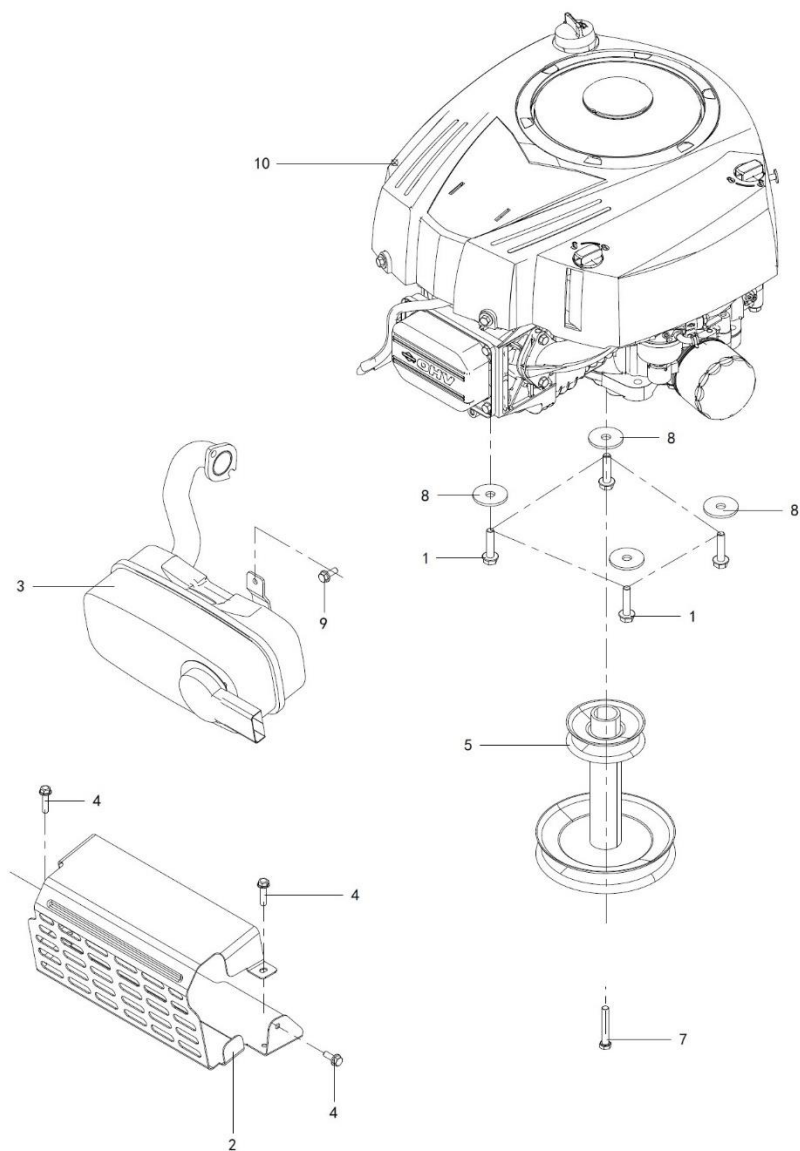

Position	Part number	Název	Name
1	511800112	Šroub	Bolt
2	511800113	Kryt výfuku	Muffler cover
3	511800114	Výfuk	Muffler
4	100203013	Šroub	Bolt
5	511800116	Hnačí řemenice	Driving pulley welding
7	511800118	Šroub	Bolt
8		Podložka	Washer
9	100203009	Šroub	Bolt
10	511800121	Motor LC1P91F	Motor LC1P91F