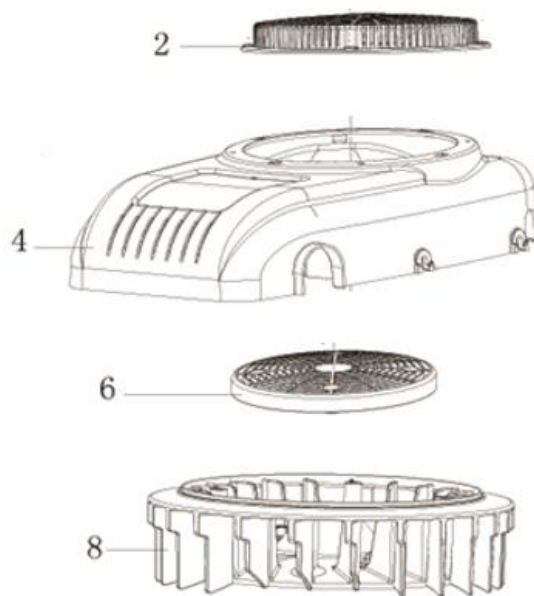

Position	Part number	Název	Name
2	511800423	Kryt motoru	Motor cover
4	511800425	Kryt ventilátoru horní	Fan cover upper
6	511800427	Kryt ventilátoru spodní	Fan cover lower
8	511800429	Ventilátor	Fan