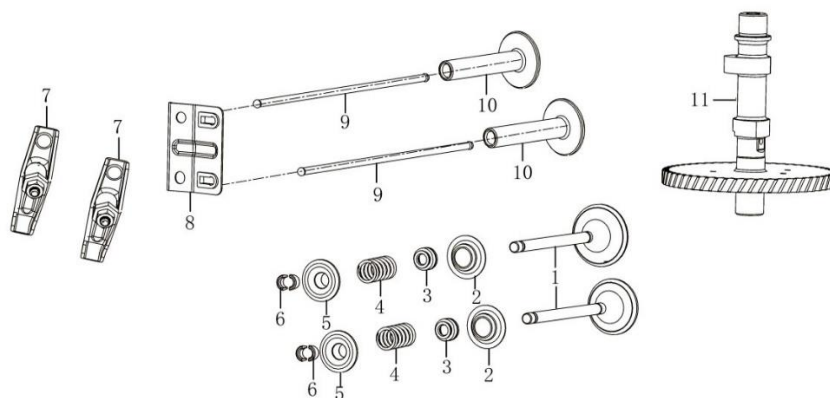

Position	Part number	Název	Name
1	511800411	Ventil	Valve
2	140360010-0001	Sedlo pružiny ventilu	Valve spring seat
3	511800413	Těsnění ventilu	Valve seal
4	140340025-0001	Pružina ventilu	Valve spring
5	511800415	Sedlo pružiny ventilu	Valve spring seat
6	511800416	Koncovka ventilu	Valve rotator
7	511800417	Vahadlo ventilu	Valve rocker
8	511800418	Vodící deska zdvihací tyčky	Push rod guide board
9	511800419	Zdvihací tyčka ventilu	Valve push rod
10	140690004-0001	Zdvihátko ventilu	Lifter valve
11	511800421	Váčková hřídel	Camshaft