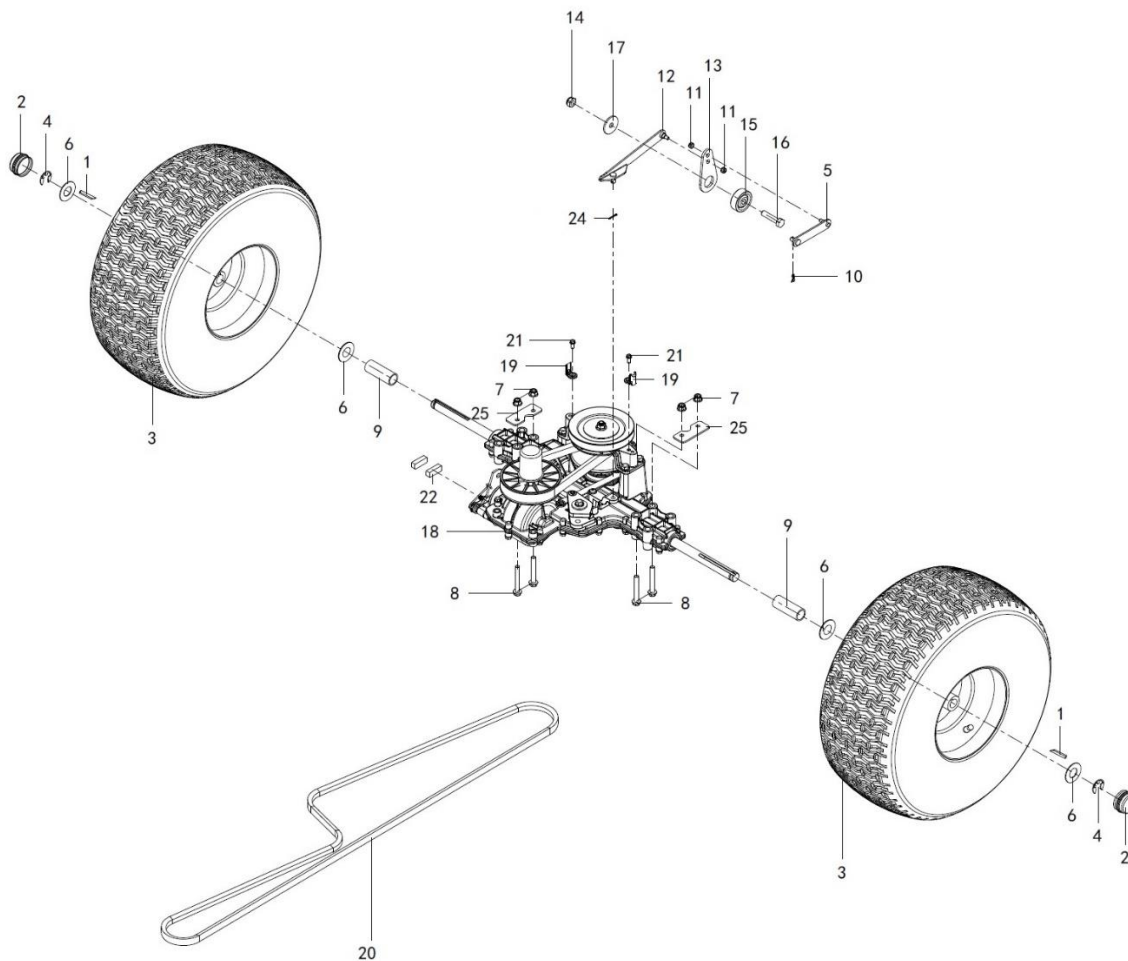

Position	Part number	Název	Name
1	380620040-0001	Pero	Key
2	511800129	Krytka kola	Wheel cover
3	511800290	Kolo zadní	Rear wheel
4	130312	Pojistný kroužek	Circlip
5	511800292	Táhlo řazení	Upshift connecting rod
6	511800138	Podložka	Washer
7	110205	Matice	Nut
8	100205067	Šroub	Bolt
9	511800296	Pouzdro kola	Bushing wheel
10	511800147	Závlačka	Cotter pin
11	110103	Matice	Nut
12	511800299	Táhlo řazení	Downshift connecting rod
13	511800300	Mezikus řazení	Intermediate shift block
14	110107	Matice	Nut
15	511800302	Pouzdro mezikusu řazení	Bushing intermediate shift block
16	100207042	Šroub	Bolt
17	120307	Podložka	Washer
18	511800305	Převodovka kompletní	Gearbox
19	511800306	Vedení řemenu	Vbelt limit block
20	511800034	Klínový řemen	V belt
21	100203013	Šroub	Bolt
22	511800309	Brzdové obložení	Friction block
24	511800250	Závlačka	Cotter pin
25	511800312	Těsnění rámu	Frame gasket