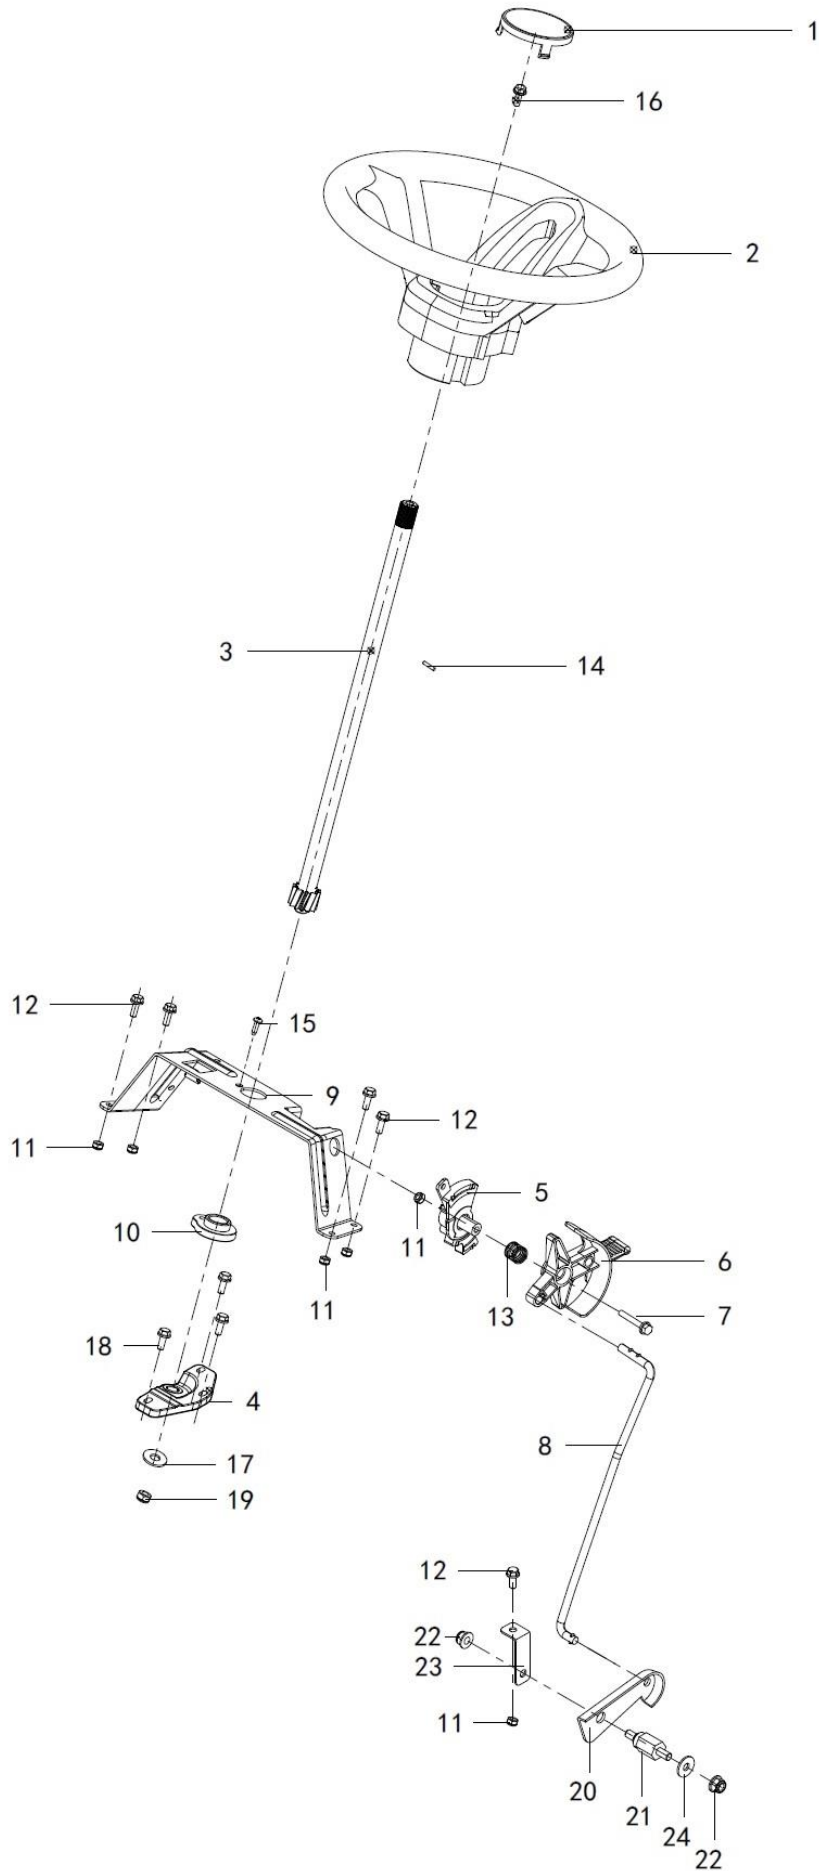

Position	Part number	Název	Name
1	511800001	Kryt levého světla	Left light cover
2	511800002	Kryt pravého světla	Right light cover
3	511800003	Parabola pravá	Light bulb flange right
4	511800004	Parabola levá	Light bulbflange left
5	511800005	Žárovka	Light bulb
6	511800006	Patice žárovky	Light bulb holder
7	511800007	Držák kapotáže levý	Left mask holder
8	511800008	Držák kapotáže pravý	Right mask holder
10	511800010	Maska	Front cover
11	511800011	Boční kryt levý spodní	Lower left side cover
12	511800012	Boční kryt pravý spodní	Lower right side cover
13	511800013	Dekoratивní kryt levý horní	Decorative cover upper left
14	511800014	Dekoratивní kryt pravý horní	Upper right decorative cover
15	511800015	Příruba krytu ventilátoru	Flange fan cover
16	511800016	Kryt ventilátoru	Fan cover
17	511800017	Horní kryt	Upper cover
19	100502013	Šroub	Bolt

HECHT® 5118

made for garden

Position	Part number	Název	Name
1	511800022	Kryt sečení	Deck weldment
2	511800023	Páka napínáku	Tensioner lever
3	511800024	Kladka napínáku	Tension pulley
4	511800025	Kryt kladky napínáku	Cover tension pulley

Position	Part number	Název	Name
1	511800080	Přídržná deska hřebene	Plate
2	511800081	Pouzdro přídržné desky hřebene	Bushing plate
3	511800082	Hřeben řízení	Gear plate
4	511800083	Táhlo řízení	Pull rod
5	120307	Podložka	Washer
6	100107032	Šroub	Bolt
7	110205	Matice	Nut
8	110107	Matice	Nut
9	511800068	Šroub	Bolt