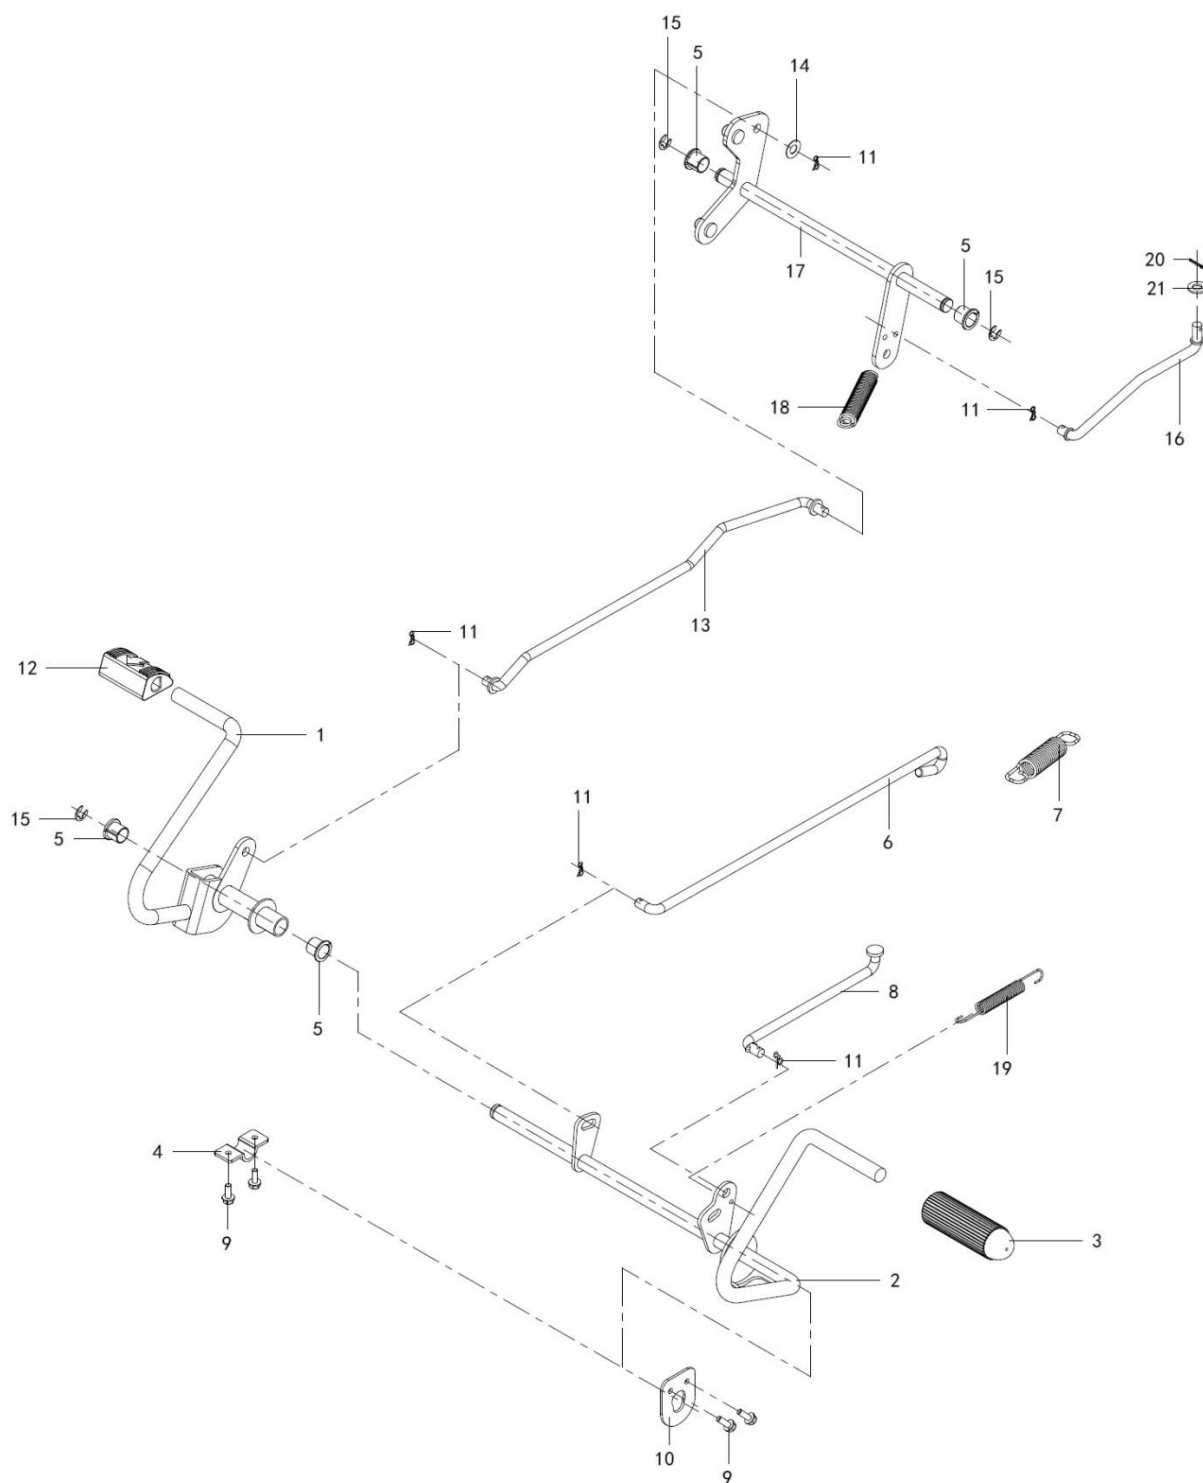

Position	Part number	Název	Name
1	511800231	Páka plynu	Throttle lever
2	511800232	Páka brzdy	Brake lever
3	511800233	Pedál brzdy	Brake pedal
4	511800234	Držák páky brzdy	Brake lever holder
5	511800235	Pouzdro osy	Bushing axle
6	511800236	Táhlo brzdy I	Brake rod I
7	511800237	Pružina parkovací brzdy	Parking brake spring
8	511800238	Táhlo brzdy II	Tension rod II
9	100203013	Šroub	Bolt
10	511800240	Držák páky brzdy	Brake lever holder
11	511800147	Závlačka	Cotter pin