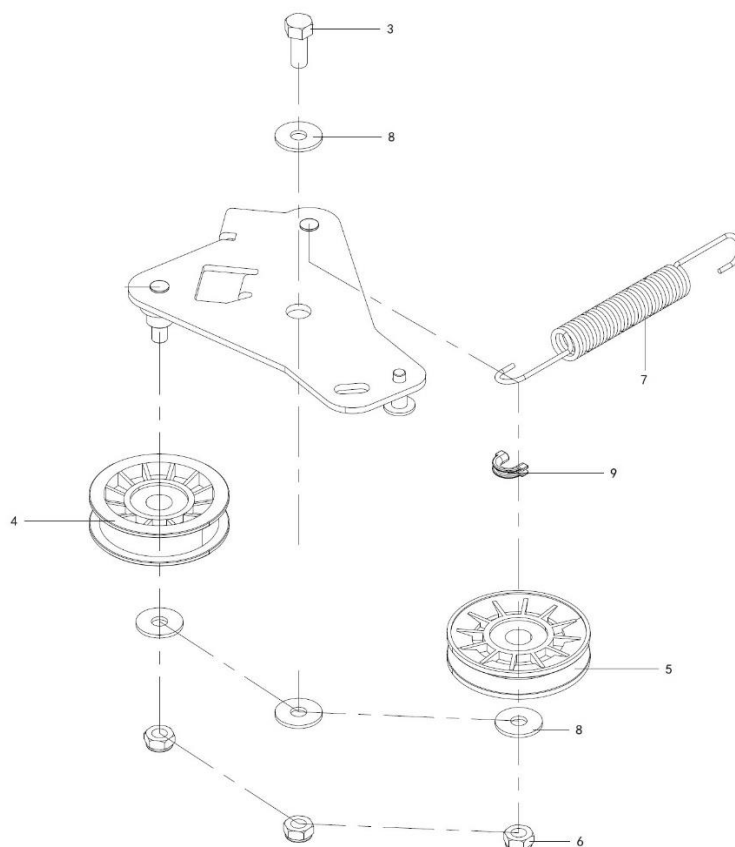

Position	Part number	Název	Name
3	100107027	Šroub	Bolt
4	511800226	Řemenice pojezdu	Driving pulley
5	511800227	Řemenice napínáku	Tension pulley
6	110107	Matice	Nut
7	511800229	Pružina desky napínání řemenu	Spring driving tension arm plate
8	120307	Podložka	Washer
9	511800230	Pouzdro řemenice napínáku	Spring bushing tension pulley