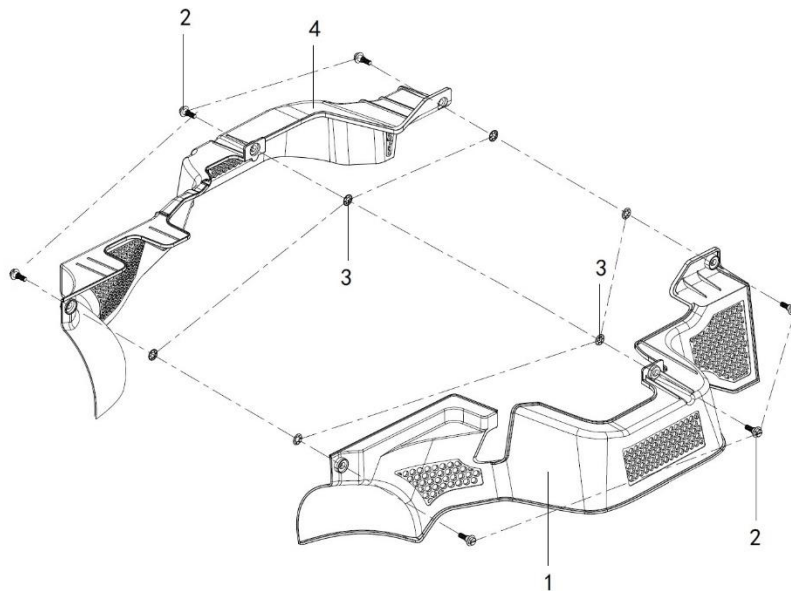

Position	Part number	Název	Name
15	511800327	Relé	Relay
16	511800273	Bezpečnostní spínač	Safety switch
18	110103	Matice	Nut
19	511800331	Držák napínací kladky	Idler pulley holder
20	511800332	Šroub	Bolt
21	26800706202	Podložka	Washer
22	100205013	Šroub	Bolt
23	100205047	Šroub	Bolt
24	110107	Matice	Nut
25	100205013	Šroub	Bolt
26	100107032	Šroub	Bolt
27	511800339	Napínací kladka	Idler pulley
29	511800052	Závlačka	Cotter pin
30	120307	Podložka	Washer
32	511800344	Nárazník	Bumper
34	120305	Podložka	Washer

Position	Part number	Název	Name
1	511800348	Kryt řemenu levý	Belt cover left
2	100203009	Šroub	Bolt
3	120405	Podložka	Washer
4	511800351	Kryt řemenu pravý	Belt cover right