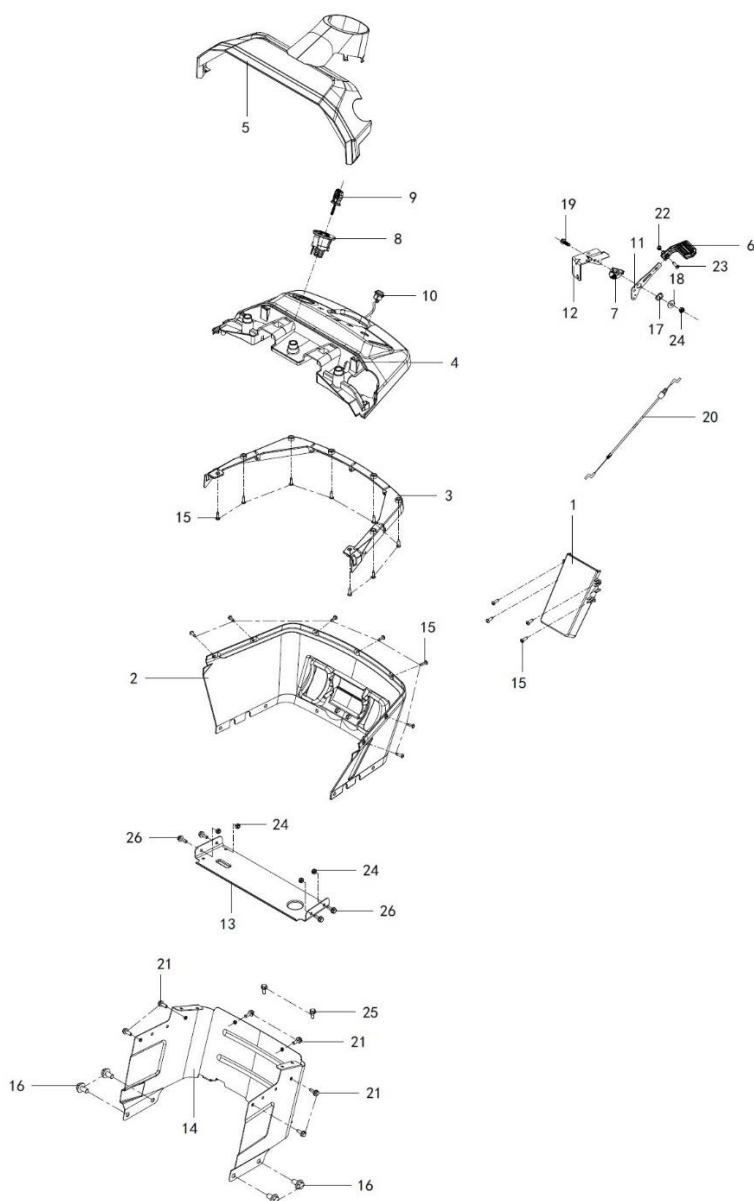

Position	Part number	Název	Name
1	511800156	Kabeláž	Cable
2	511800157	Držák pojistky	Fuse holder
5	100203013	Šroub	Bolt
6	110103	Matice	Nut
7	511800162	Pojistka	Fuse