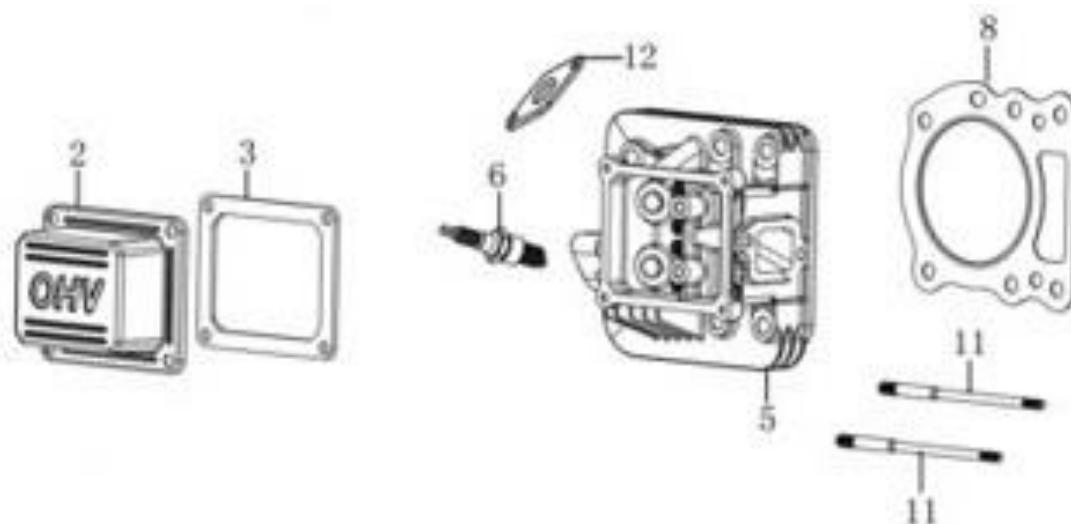

Position	Part number	Název	Name
2	511800353	Ventilové víko	Cylinder head cover
3	511800354	Těsnění ventilového víka	Cylinder head gasket
5	511800356	Hlava válce	Cylinder head
6	510200444	Svíčka	Spark plug
8	511800359	Těsnění hlavy válce	Cylinder head gasket
11	511800362	Svorník	Stud bolt
12	511800363	Těsnění výfuku	Exhaust gasket