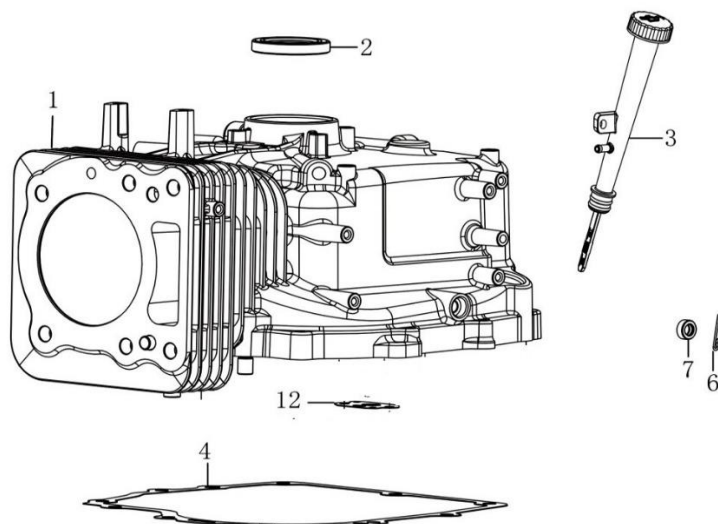

Position	Part number	Název	Name
1	380620040-0001	Pero	Key
2	511800129	Krytka kola	Wheel cover
3	511800290	Kolo zadní	Rear wheel
4	130312	Pojistný kroužek	Circlip
5	511800292	Táhlo řazení	Upshift connecting rod
6	511800138	Podložka	Washer
7	110205	Matice	Nut
8	100205067	Šroub	Bolt
9	511800296	Pouzdro kola	Bushing wheel
10	511800147	Závlačka	Cotter pin
11	110103	Matice	Nut
12	511800299	Táhlo řazení	Downshift connecting rod
13	511800300	Mezikus řazení	Intermediate shift block
14	110107	Matice	Nut
15	511800302	Pouzdro mezikusu řazení	Bushing intermediate shift block
16	100207042	Šroub	Bolt
17	120307	Podložka	Washer
18	511800305	Převodovka kompletní	Gearbox
19	511800306	Vedení řemenu	Vbelt limit block
20	511800034	Klínový řemen	V belt
21	100203013	Šroub	Bolt
22	511800309	Brzdové obložení	Friction block
24	511800250	Závlačka	Cotter pin
25	511800312	Těsnění rámu	Frame gasket

Position	Part number	Název	Name
1	511800313	Podpora nášlapu pravá	Foot pedal support right
2	511800314	Podpora nášlapu levá	Foot pedal support left
3	511800315	Rám	Frame
4	511800316	Vymezovací táhlo řemenu	Belt limit rod
5	511800317	Pružina nastavení výšky	Spring height adjustment
6	100107037	Šroub	Bolt
7	110205	Matice	Nut
8	511800320	Držák převodovky	Transmission holder
9	511800321	Šroub	Bolt
10	511800322	Držák pravý	Bracket right
11	511800323	Držák levý	Bracket left
13	511800325	Šroub	Bolt
14	100203013	Šroub	Bolt

Position	Part number	Název	Name
1	511800348	Kryt řemenu levý	Belt cover left
2	100203009	Šroub	Bolt
3	120405	Podložka	Washer
4	511800351	Kryt řemenu pravý	Belt cover right

Position	Part number	Název	Name
2	511800353	Ventilové víko	Cylinder head cover
3	511800354	Těsnění ventilového víka	Cylinder head gasket
5	511800356	Hlava válce	Cylinder head
6	510200444	Svíčka	Spark plug
8	511800359	Těsnění hlavy válce	Cylinder head gasket
11	511800362	Svorník	Stud bolt
12	511800363	Těsnění výfuku	Exhaust gasket