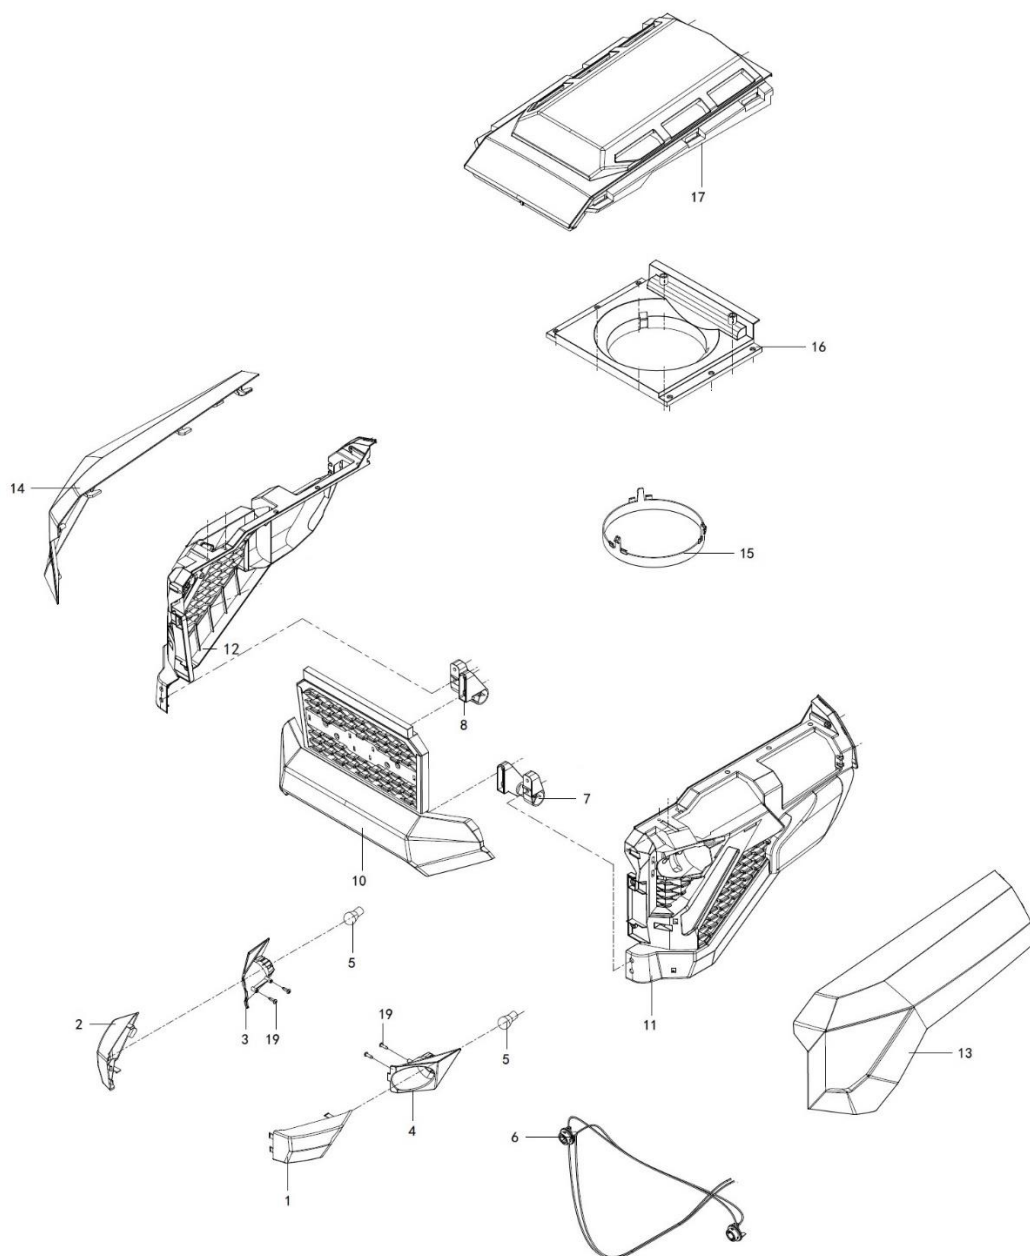

Popis - Description	Strana - Page
Přední kryty a světla	2
Sečení	3-4
Táhlo řízení	5
Volant	6-7
Motor a výfuk	8
Přední kola	9
Bowden pojezdu a nádrž	10
Kabeláž a kryty pod volantem	11-12
Závěs sečení	13
Řemenice pojezdu a napínačku	14
Páka brzdy, plynu a sedlo	15-16
Kryt pod sedadlem	17
Zadní kola a převodovka	18
Rám a kryty řemenu	19-20
Motorová část	21-25

Position	Part number	Název	Name
1	511800001	Kryt levého světla	Left light cover
2	511800002	Kryt pravého světla	Right light cover
3	511800003	Parabola pravá	Light bulb flange right
4	511800004	Parabola levá	Light bulbflange left
5	511800005	Žárovka	Light bulb
6	511800006	Patice žárovky	Light bulb holder
7	511800007	Držák kapotáže levý	Left mask holder
8	511800008	Držák kapotáže pravý	Right mask holder
10	511800010	Maska	Front cover
11	511800011	Boční kryt levý spodní	Lower left side cover
12	511800012	Boční kryt pravý spodní	Lower right side cover
13	511800013	Dekoratивní kryt levý horní	Decorative cover upper left
14	511800014	Dekoratивní kryt pravý horní	Upper right decorative cover
15	511800015	Příruba krytu ventilátoru	Flange fan cover
16	511800016	Kryt ventilátoru	Fan cover
17	511800017	Horní kryt	Upper cover
19	100502013	Šroub	Bolt