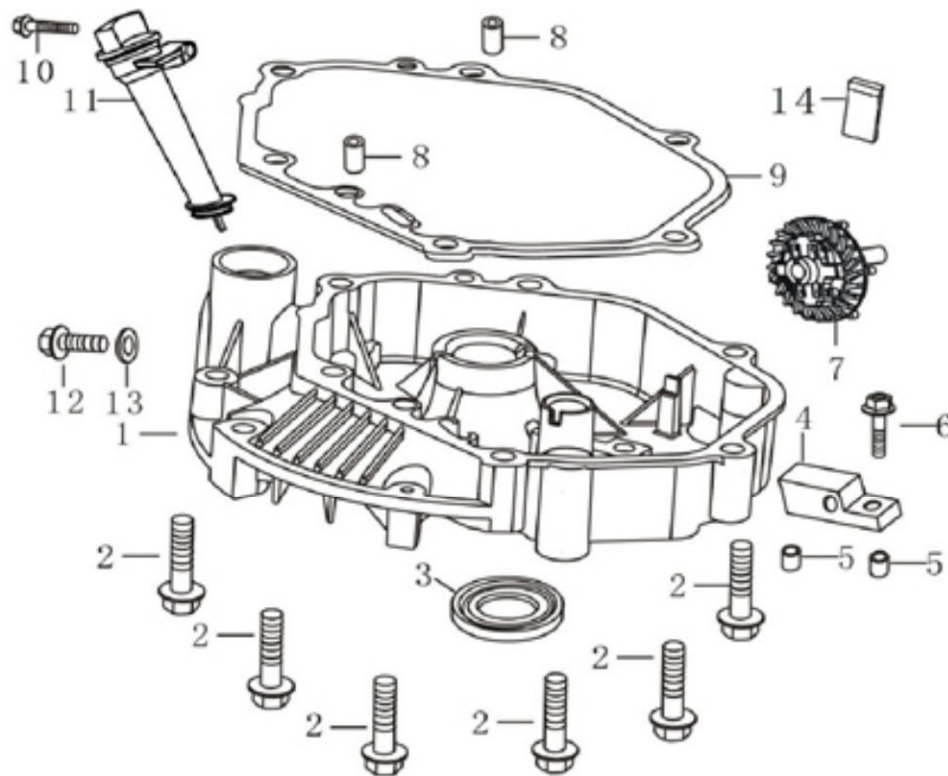

	Objednací číslo	Název	Name	
1	380020070-0001	Šroub M6x16,5	Bolt, Hexagonal	4
2	120230083-0001	Ventilové víko	Cover comp. Head	1
3	120250032-0001	Těsnění ventilového víka	Packing, head cover	1
4	270960014-0001	Svíčka F7RTC	Plug, Spark	1
5	380140338-0001	Šroub M8x55	Bolt, connecting, rod	4
6	120080279-0001	Hlava válce	Head comp, cylinder	1
7	380180101-0001	Svorník M6x95	Bolt, stud	2
8	380180089-0001	Svorník M6x103	Bolt, stud	2
9	120150087-0001	Těsnění hlavy válce	Gasket, cylinder	1
10	380600117-0001	Čep 10x14	Pin, dowel	2

Pozice	Part code	Název	Name	Ks
1	110820054-0001	Kryt klikové skříně	Case cover	1
2	380140148-0005	Šroub M8x50	Bolt, flange	6
3	380650347-0001	Gufero 25x41,25x6	Oil seal	1
4	171640003-0001	Držák regulátoru	Plate, governor holder	1
5	380600121-0001	Čep 8x10	Pin, dowel	2
6	380140077-0005	Šroub M6x20	Bolt, flange	1
7	171750013-0001	Regulátor otáček kompletní	Governor comp	1
8	380600120-0001	Čep 8x14	Pin, dowel	2
9	110830057-0001	Těsnění klikové skříně	Packing, case cover	1
10	380140100-0003	Šroub M6x35	Bolt, flange	1
11	110690016-0002	Hrdlo nalévání oleje kompletní	Cap assembly	1
12	110260025-0001	Vypouštěcí šroub M10x15	Bolt, drain plug	1
13	380450514-0001	Podložka 10x16x1,5	Washer	1
14	150570002-0001	Gumová podložka	Rubber, oil deflector	1