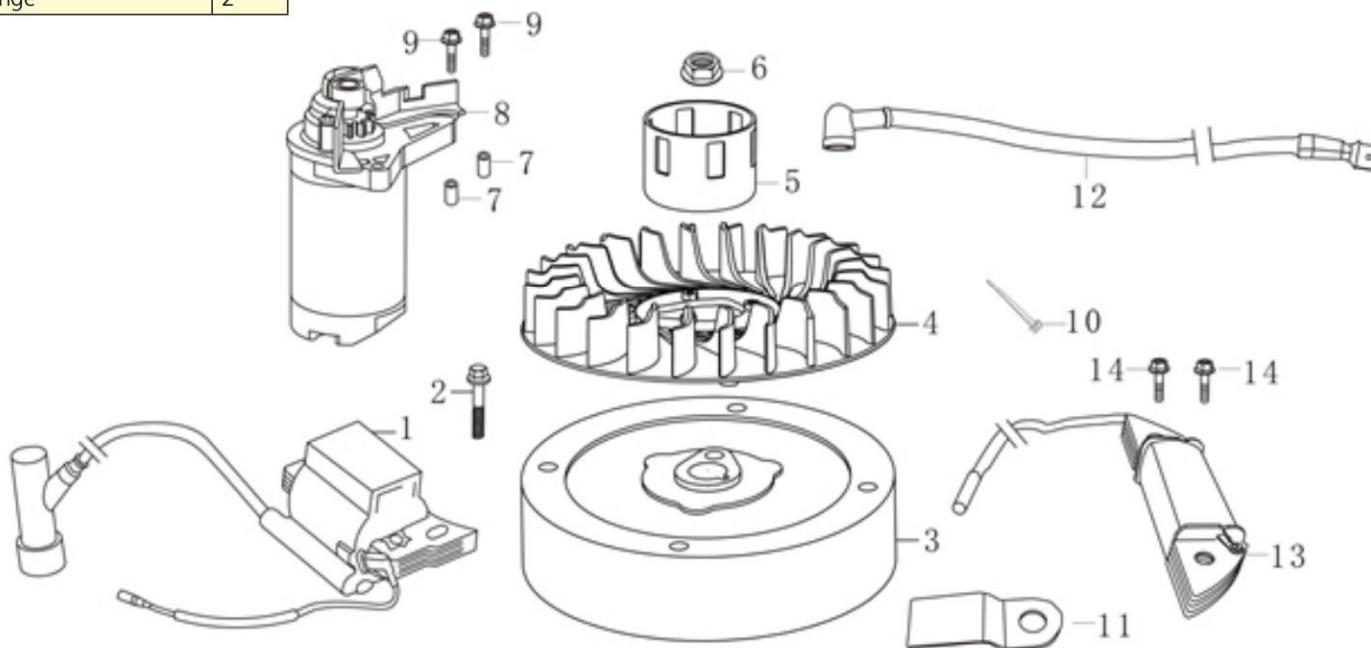

Pozi- ce	Part code	Název	Name	Ks
1	270920215-0001	Zapalování kompletní	Coil assembly, ignition	1
2	380140086-0002	Šroub M6x22	Bolt, flange	1
3	270020128-0001	Setrvačnick	Flywheel comp	1
4	160180015-0001	Ventilátor	Fan, cooling	1
5	193590005-0001	Miska startéru	Pulley, starter	1
6	380370051-0001	Matice M14x1,5	Nut, special	1
7	380600121-0001	Čep 8x10	Pin, dowel	2
8	270360114-0001	Elektrický startér	Starter motor	1
9	380140024-0006	Šroub M6x28	Bolt, flange	2
10	380900062-0001	Stahovací svorka	Hoop strip	1
11	270280012-0001	Držák cívky	Plate, guide	1
12	270370023-0001	Kabel startování	Cable assembly, starting	1
13	270190008-0001	Cívka dobíjení	Coil assembly, charger	1
14	380140086-0002	Šroub M6x22	Bolt, flange	2