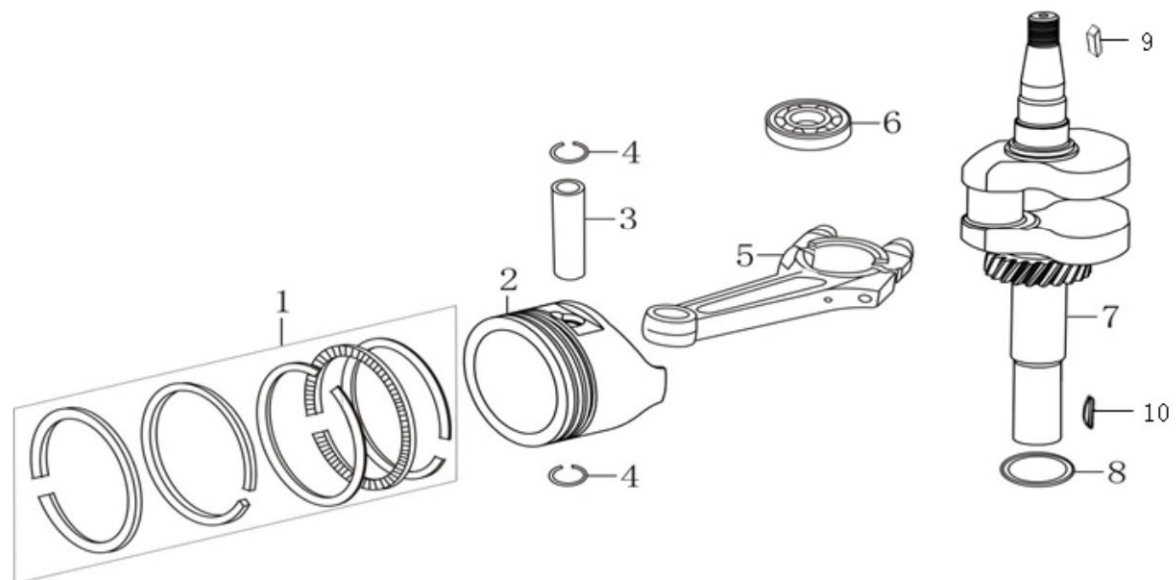

Pozice	Part code	Název	Name	Ks
1	130070142-0001	Pístní kroužky sada	Ring set	1
2	130030160-0001	Píst	Piston	1
3	130060031-0001	Pístní čep	Pin, piston	1
4	380560056-0001	Pojistný kroužek	Clip, piston pin	2
5	130150052-0001	Ojnice	Rod assembly, connecting	1
6	380630137-0002	Ložisko 6205	Groove ball bearing	1
7	130290330-0001	Kliková hřídel	Crankshaft assembly	1
8	380450518-0001	Podložka 25,4x34x1	Washer	1
9	380620077-0001	Pero 4,75x4,75x40	Key 4,75x4,75x40	1
10	380620050-0001	Woodruffovo pero 12,5x4x5,5	Semicircular key 12,5x4x5,5	1