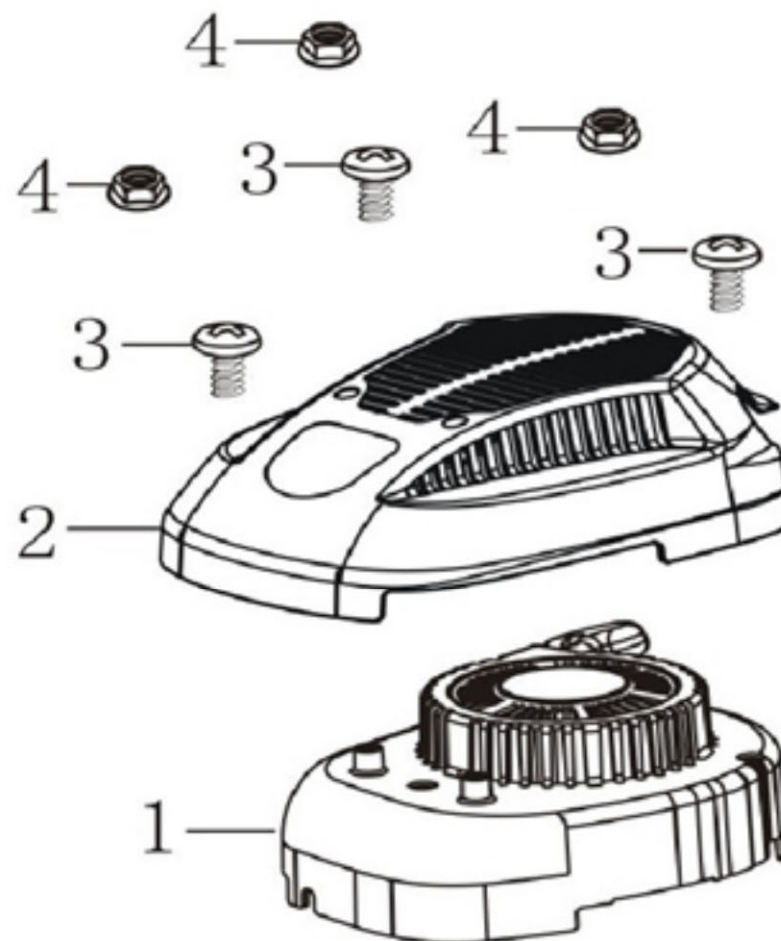

Pozice	Part code	Název	Name	Ks
1	193490095-0001	Startér	Starter subassembly	1
2	193690003-0001	Horní kryt motoru	Hood, fan cover	1
3	380200008-0005	Šroub M4x10	Screw, pan M4x10	3
4	380370066-0001	Matice M6	Nut, flange	3