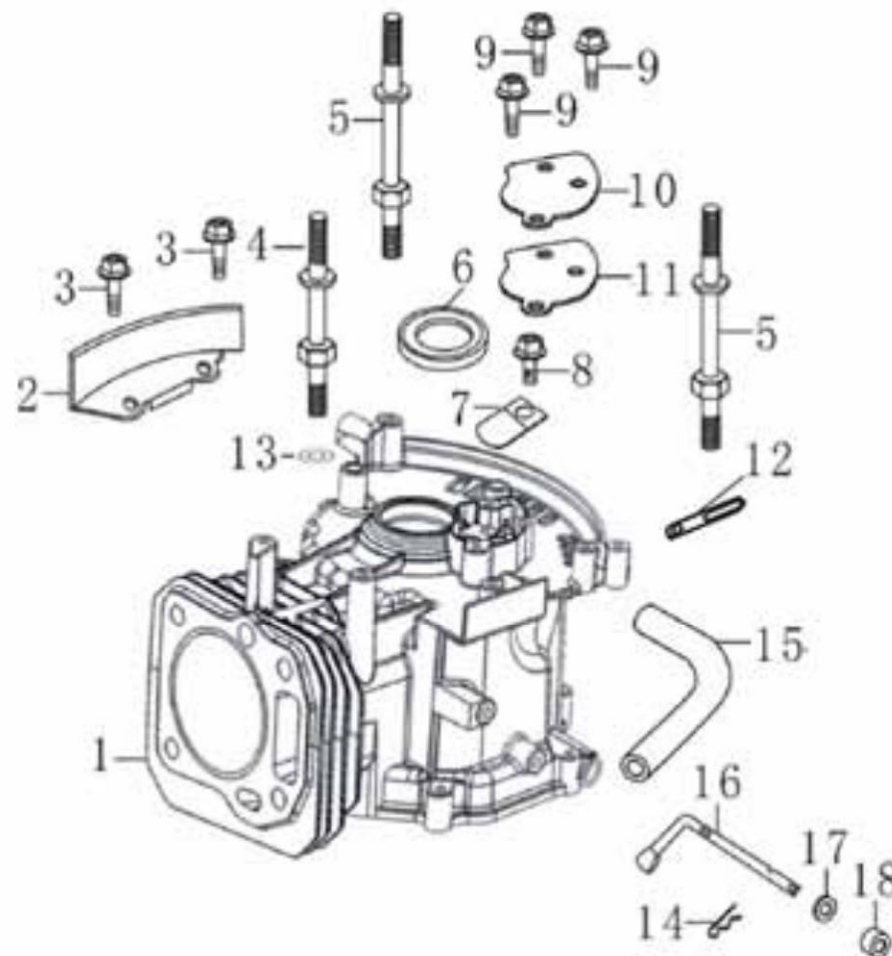

	Objednací číslo	Název	Name	
1	380020070-0001	Šroub M6x16,5	Bolt, Hexagonal	4
2	120230083-0001	Ventilové víko	Cover comp. Head	1
3	120250032-0001	Těsnění ventilového víka	Packing, head cover	1
4	270960014-0001	Svíčka F7RTC	Plug, Spark	1
5	380140338-0001	Šroub M8x55	Bolt, connecting, rod	4
6	120080279-0001	Hlava válce	Head comp, cylinder	1
7	380180101-0001	Svorník M6x95	Bolt, stud	2
8	380180089-0001	Svorník M6x103	Bolt, stud	2
9	120150087-0001	Těsnění hlavy válce	Gasket, cylinder	1
10	380600117-0001	Čep 10x14	Pin, dowel	2

Pozice	Part code	Název	Name	Ks
1	110820054-0001	Kryt klikové skříně	Case cover	1
2	380140148-0005	Šroub M8x50	Bolt, flange	6
3	380650347-0001	Gufero 25x41,25x6	Oil seal	1
4	171640003-0001	Držák regulátoru	Plate, governor holder	1
5	380600121-0001	Čep 8x10	Pin, dowel	2
6	380140077-0005	Šroub M6x20	Bolt, flange	1
7	171750013-0001	Regulátor otáček kompletní	Governor comp	1
8	380600120-0001	Čep 8x14	Pin, dowel	2
9	110830057-0001	Těsnění klikové skříně	Packing, case cover	1
10	380140100-0003	Šroub M6x35	Bolt, flange	1
11	110690016-0002	Hrdlo nalévání oleje kompletní	Cap assembly	1
12	110260025-0001	Vypouštěcí šroub M10x15	Bolt, drain plug	1
13	380450514-0001	Podložka 10x16x1,5	Washer	1
14	150570002-0001	Gumová podložka	Rubber, oil deflector	1

Pozice	Part code	Název	Name	Ks
1	140450022-0001	Vahadlo ventilu kompletní	Arm, valve rocker	2
2	140320001-0001	Koncovka ventilu	Ratator, valve	2
3	140380017-0001	Podložka pružiny ventilu	Retainer, valve spring	2
4	140340022-0001	Pružina ventilu	Spring, valve	2
5	500550029-0001	Ventil	Valve assembly	1
6	140710004-0001	Vodící deska	Plate assembly	1
7	140670032-0001	Zdvihací tyčka ventilu	Rod, push	2
8	140690002-0001	Zdvihátko	Lifter	2
9	140020048-0001	Vačková hřídel	Camshaft assembly	1
10	380450534-0001	Podložka 14,2x20x1	Washer 14,2x20x1	1