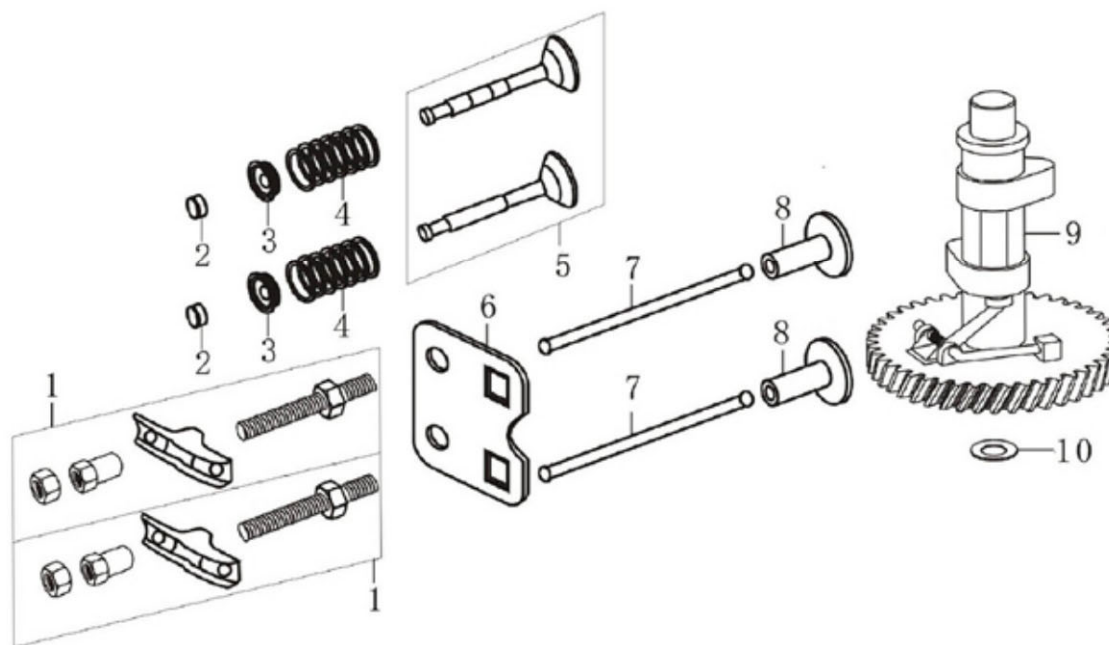

Pozice	Part code	Název	Name	Ks
1	140450022-0001	Vahadlo ventilu kompletní	Arm, valve rocker	2
2	140320001-0001	Koncovka ventilu	Ratator, valve	2
3	140380017-0001	Podložka pružiny ventilu	Retainer, valve spring	2
4	140340022-0001	Pružina ventilu	Spring, valve	2
5	500550029-0001	Ventil	Valve assembly	1
6	140710004-0001	Vodící deska	Plate assembly	1
7	140670032-0001	Zdvihací tyčka ventilu	Rod, push	2
8	140690002-0001	Zdvihátko	Lifter	2
9	140020048-0001	Vačková hřídel	Camshaft assembly	1
10	380450534-0001	Podložka 14,2x20x1	Washer 14,2x20x1	1