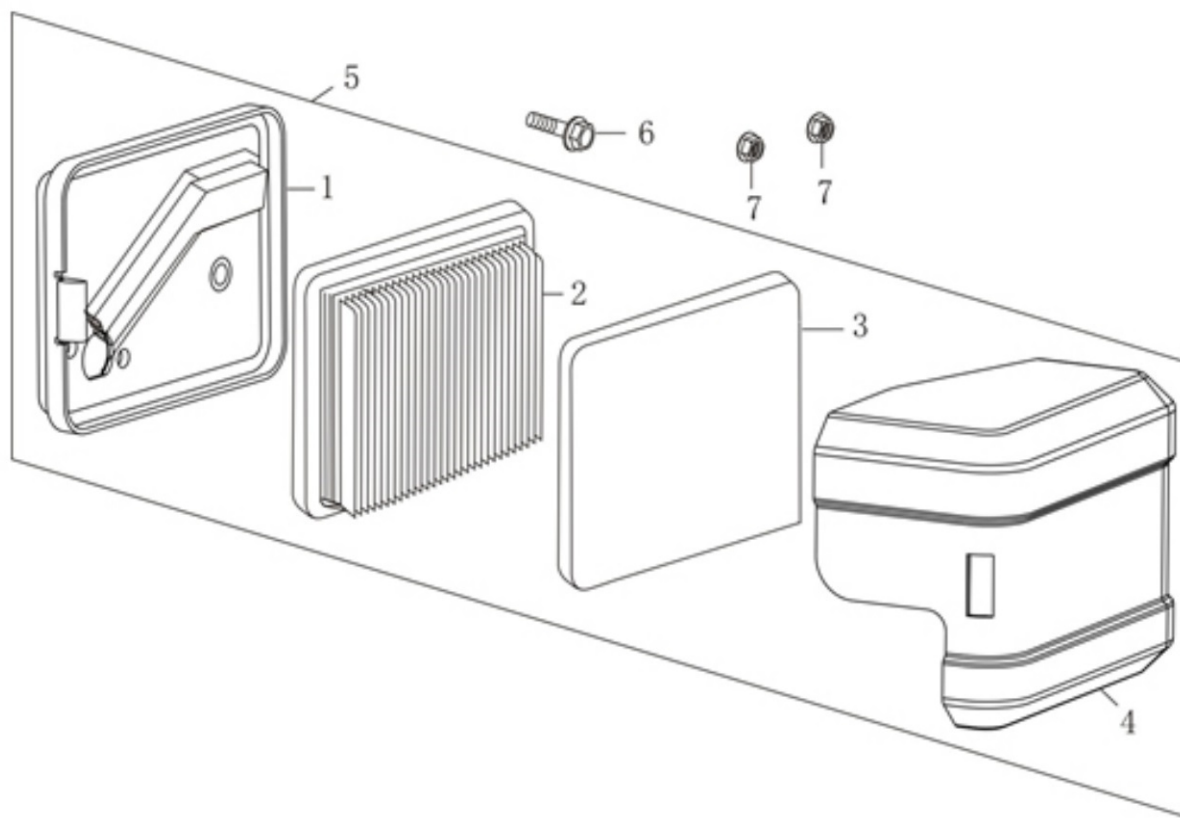

Pozi- ce	Part code	Název	Name	Ks
1	180280004-0001	Příruba vzduchového filtru	Elbow, comp air cleaner	1
2	180130215-0001	Vzduchový filtr	Element, air cleaner	1
3	180130144-0001	Pěnový filtr	Element, air cleaner	1
4	180070119-0001	Kryt vzduchového filtru	Cover, air cleaner	1
5	180020335-0001	Vzduchový filtr kompletní	Air cleaner assembly	1
6	380140013-0005	Šroub M6x16	Bolt, flange	1
7	380370066-0001	Matice M6	Nut, flange	2