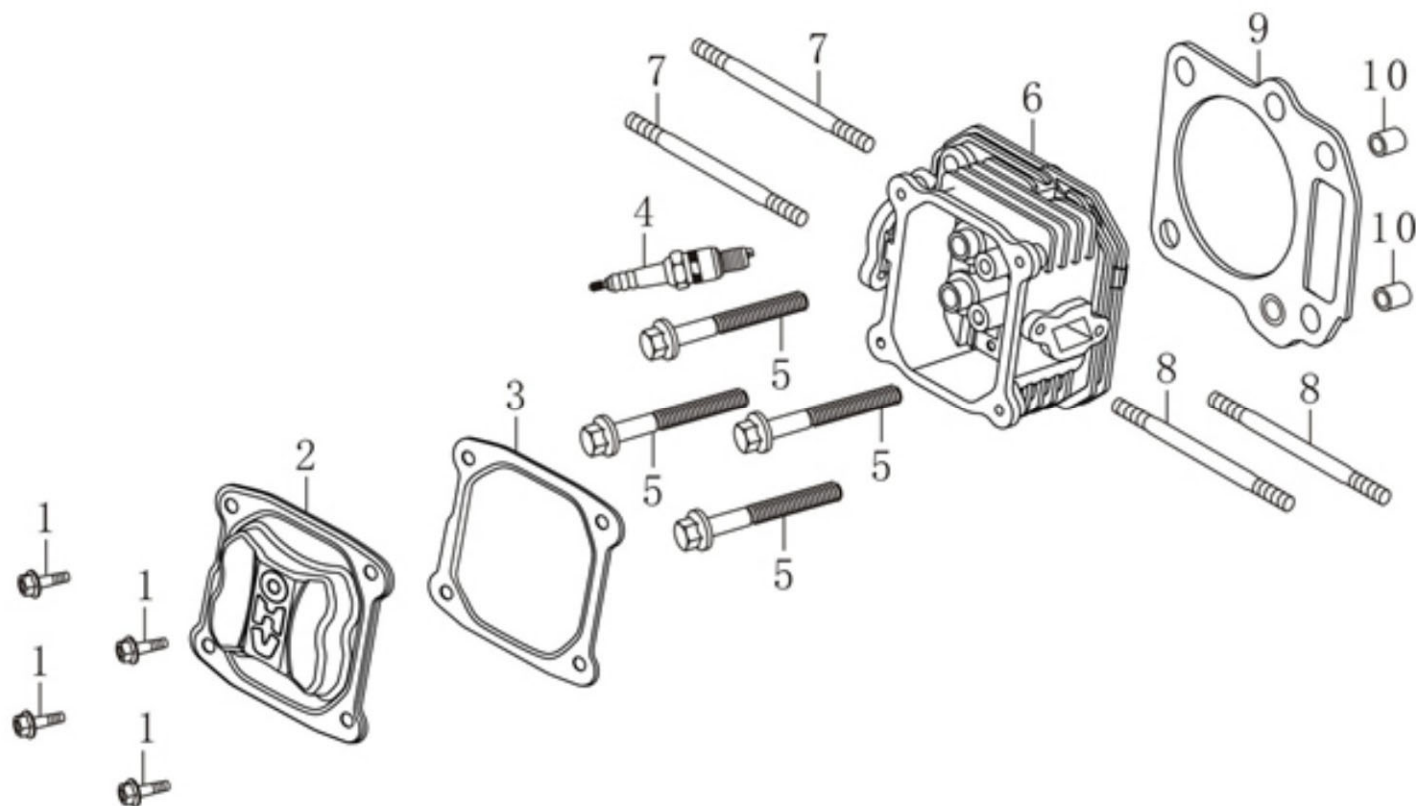

Objednací číslo	Název	Name	
1	380020070-0001	Šroub M6x16,5	Bolt, Hexagonal	4
2	120230083-0001	Ventilové víko	Cover comp. Head	1
3	120250032-0001	Těsnění ventilového víka	Packing, head cover	1
4	270960014-0001	Svíčka F7RTC	Plug, Spark	1
5	380140338-0001	Šroub M8x55	Bolt, connecting, rod	4
6	120080279-0001	Hlava válce	Head comp, cylinder	1
7	380180101-0001	Svorník M6x95	Bolt, stud	2
8	380180089-0001	Svorník M6x103	Bolt, stud	2
9	120150087-0001	Těsnění hlavy válce	Gasket, cylinder	1
10	380600117-0001	Čep 10x14	Pin, dowel	2