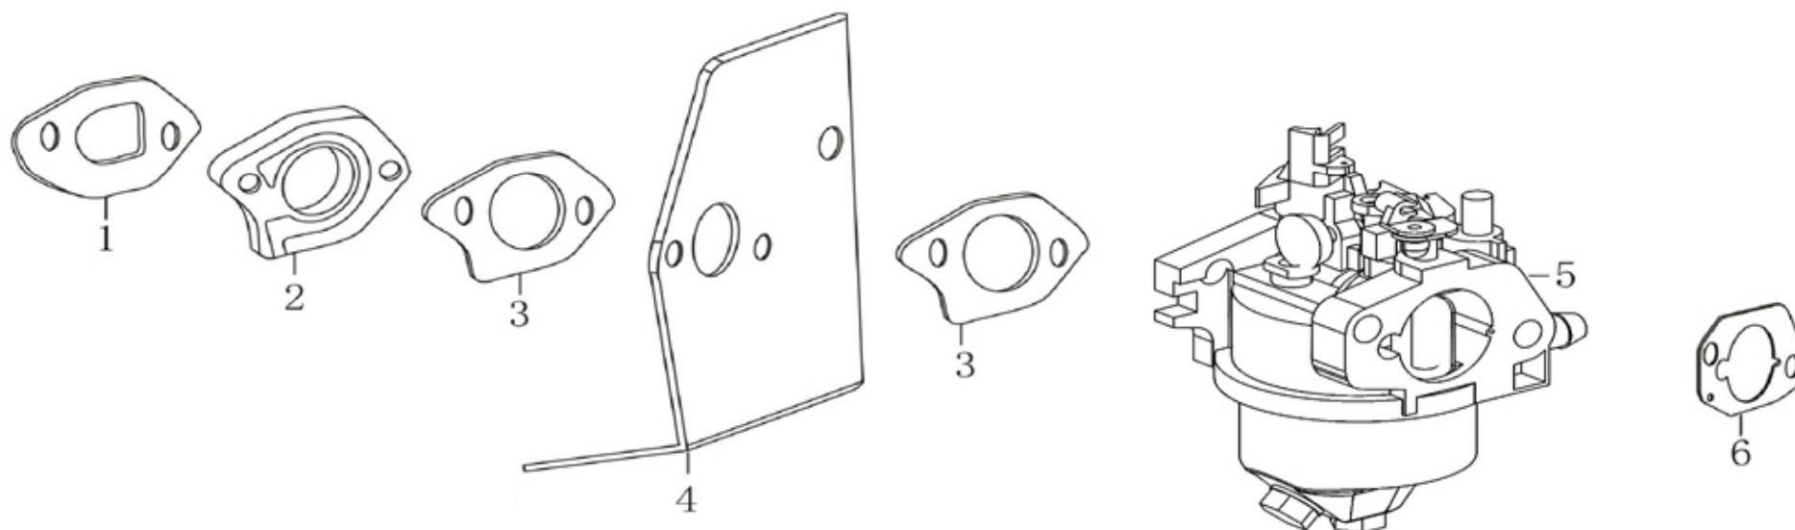

1	170430157-0001	Těsnění karburátoru	Packing, insulator
2	170440056-0001	Příruba karburátoru	Insulator, carburetor
3	170430147-0001	Těsnění karburátoru	Packing, carburetor
4	170450001-0001	Vložka před karburátor	Packing, carburetor
5	170020452-0002	Karburátor	Carburetor
6	170430067-0001	Těsnění vzduchového filtru	Gasket, air cleaner