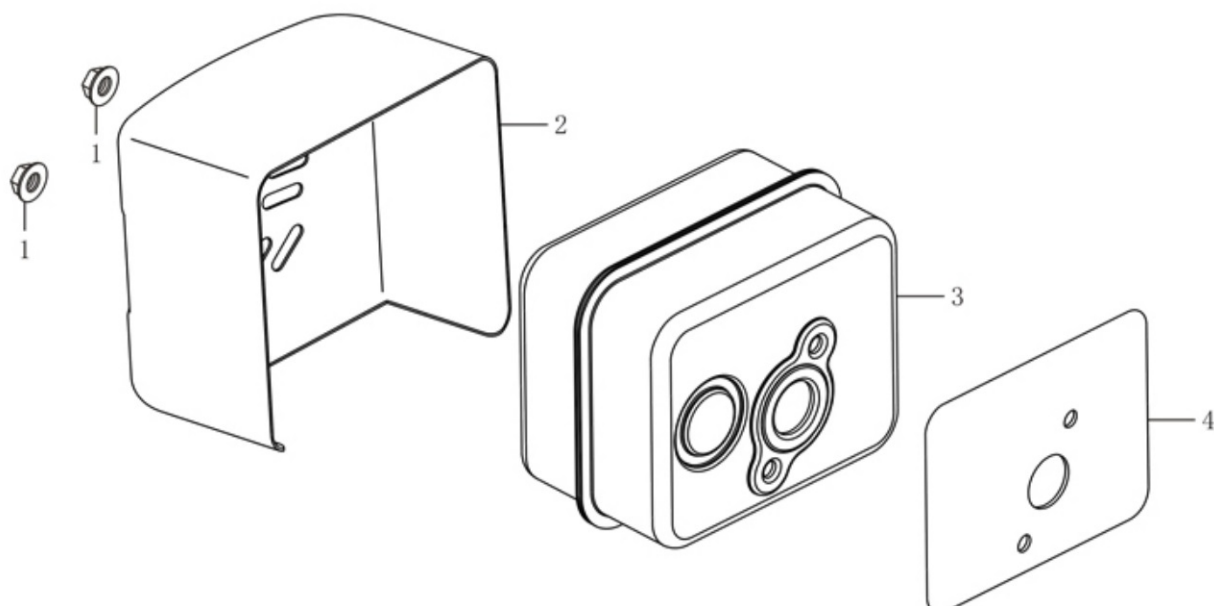

Pozi- ce	Part code	Název	Name	Ks
1	380370048-0001	Matice M6	Nut, flange	2
2	180960026-0001	Kryt tlumiče výfuku	Protector cover, muffler	1
3	180571313-0001	Tlumič výfuku	Muffler assembly	1
4	180660065-0001	Těsnění tlumiče	Gasket muffler	1