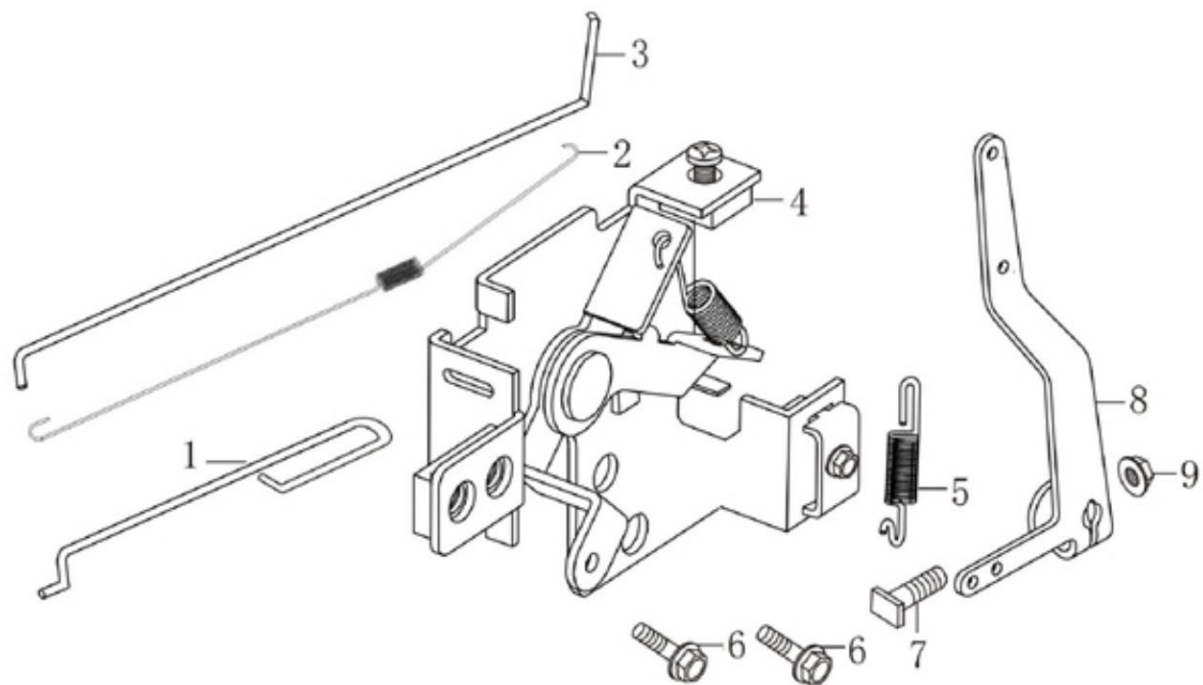

Pozi- ce	Part code	Název	Name	Ks
1	270920215-0001	Zapalování kompletní	Coil assembly, ignition	1
2	380140086-0002	Šroub M6x22	Bolt, flange	1
3	270020128-0001	Setrvačnick	Flywheel comp	1
4	160180015-0001	Ventilátor	Fan, cooling	1
5	193590005-0001	Miska startéru	Pulley, starter	1
6	380370051-0001	Matice M14x1,5	Nut, special	1
7	380600121-0001	Čep 8x10	Pin, dowel	2
8	270360114-0001	Elektrický startér	Starter motor	1
9	380140024-0006	Šroub M6x28	Bolt, flange	2
10	380900062-0001	Stahovací svorka	Hoop strip	1
11	270280012-0001	Držák cívky	Plate, guide	1
12	270370023-0001	Kabel startování	Cable assembly, starting	1
13	270190008-0001	Cívka dobíjení	Coil assembly, charger	1
14	380140086-0002	Šroub M6x22	Bolt, flange	2

Pozi- ce	Part code	Název	Name	Ks
1	171650005-0001	Táhlo plynu	Rod, throttle	1
2	171610015-0001	Pružina táhla regulátoru	Spring, throttle return	1
3	171590015-0001	Táhlo regulátoru	Rod, governor	1
4	171680038-0001	Kulisa regulace otáček	Lifter, valve	1
5	171600033-0001	Pružina páky regulátoru	Spring, governor	1
6	380140067-0003	Šroub M6x12	Bolt, flange	2
7	380250002-0001	Šroub M6x21	Bolt, governor arm	1
8	171620016-0001	Páka regulátoru	Arm, governor	1
9	380370048-0001	Matice M6	Nut, flange	1