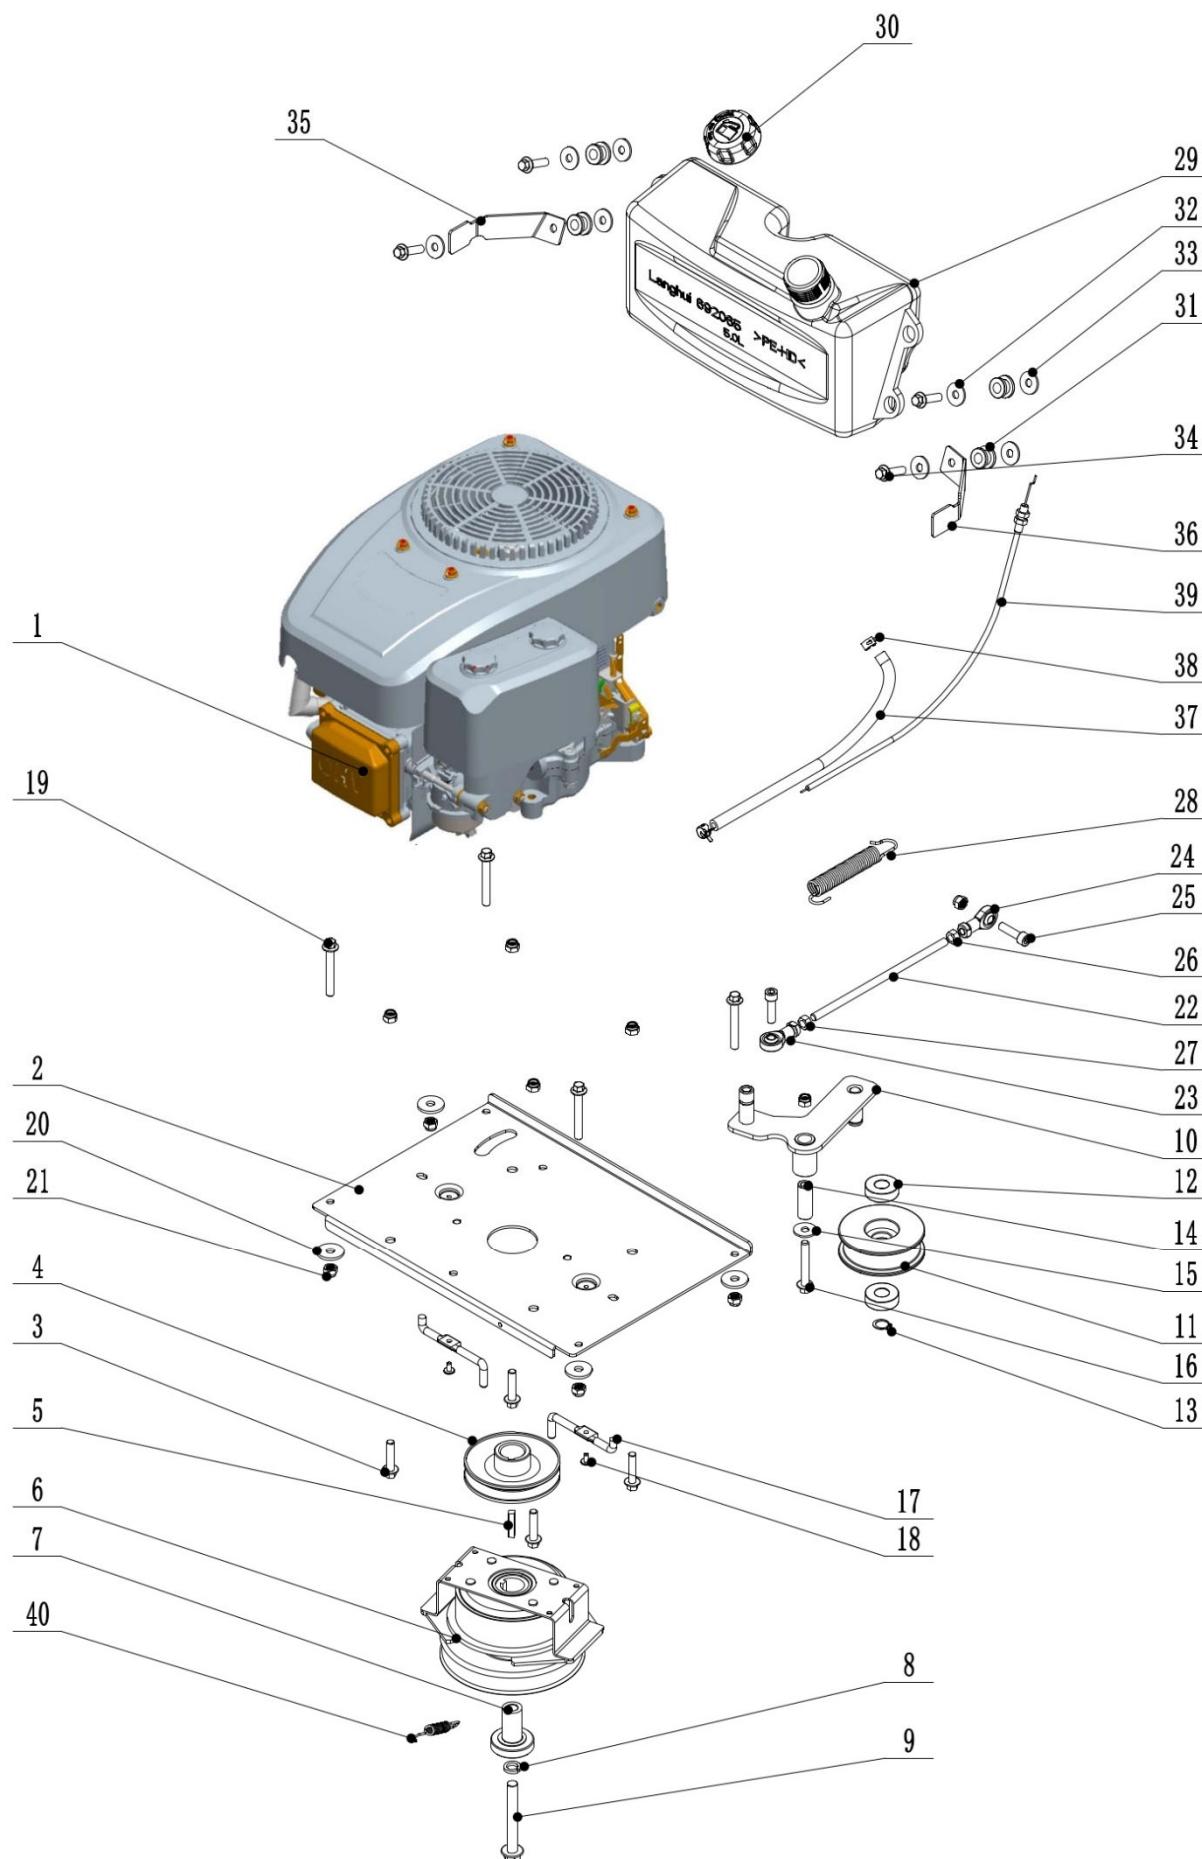

Position	Part number	Název	Name
1	518400201	Motor	Engine
2	519600212	Deska motoru	Engine baseplate
3	100207037	Šroub	Bolt
4	518400203	Řemenice motoru	Engine sheave
5	519600215	Pero	Key
6	519600216	Elektromagnetická spojka	Electromagnetic clutch
7	519600217	Pouzdro	Bushing
8	120209	Pružná podložka	Spring washer
9	519600219	Šroub spojky	Clutch bolt
10	516900222	Páka napínáku	Tensioner lever
11	516900223	Řemenice napínáku	Tensioner pulley
12	142202	Ložisko	Bearing
13	130112	Pojistný kroužek	Circlip
14	516900226	Pouzdro	Bushing
15	120305	Podložka velkoplošná	Big washer
16	100205052	Šroub	Bolt
17	518400217	Vodítko řemenu	Belt guide
18	100545092	Šroub	Screw
19	100205057	Šroub	Bolt
20	120305	Podložka velkoplošná	Big washer
21	110105	Matice	Nut
22	516900233	Táhlo	Connecting rod
23	516100D32	Kloubová hlavice	Rod end bearing
24	516100D31	Kloubová hlavice	Rod end bearing
25	100305027	Šroub	Bolt
26	110305	Matice	Nut
27	516110074	Matice	Nut
28	516100085	Pružina	Spring
29	519600239	Palivová nádrž	Fuel tank
30	519600240	Palivová zátka	Fuel tank cap
31	519600241	Silenblok nádrže	Rubber pad
32	120305	Podložka velkoplošná	Big washer
33	120205	Podložka velkoplošná	Big washer
35	519600245	Držák nádrže pravý	Fuel tank right bracket
36	519600246	Držák nádrže levý	Fuel tank left bracket
37	519600247	Palivová hadička	Fuel tube
38	519600248	Svorka hadičky	Fuel tube clip
39	516900240	Bowden plynu	Throttle cable
40	516900241	Pružina	Spring