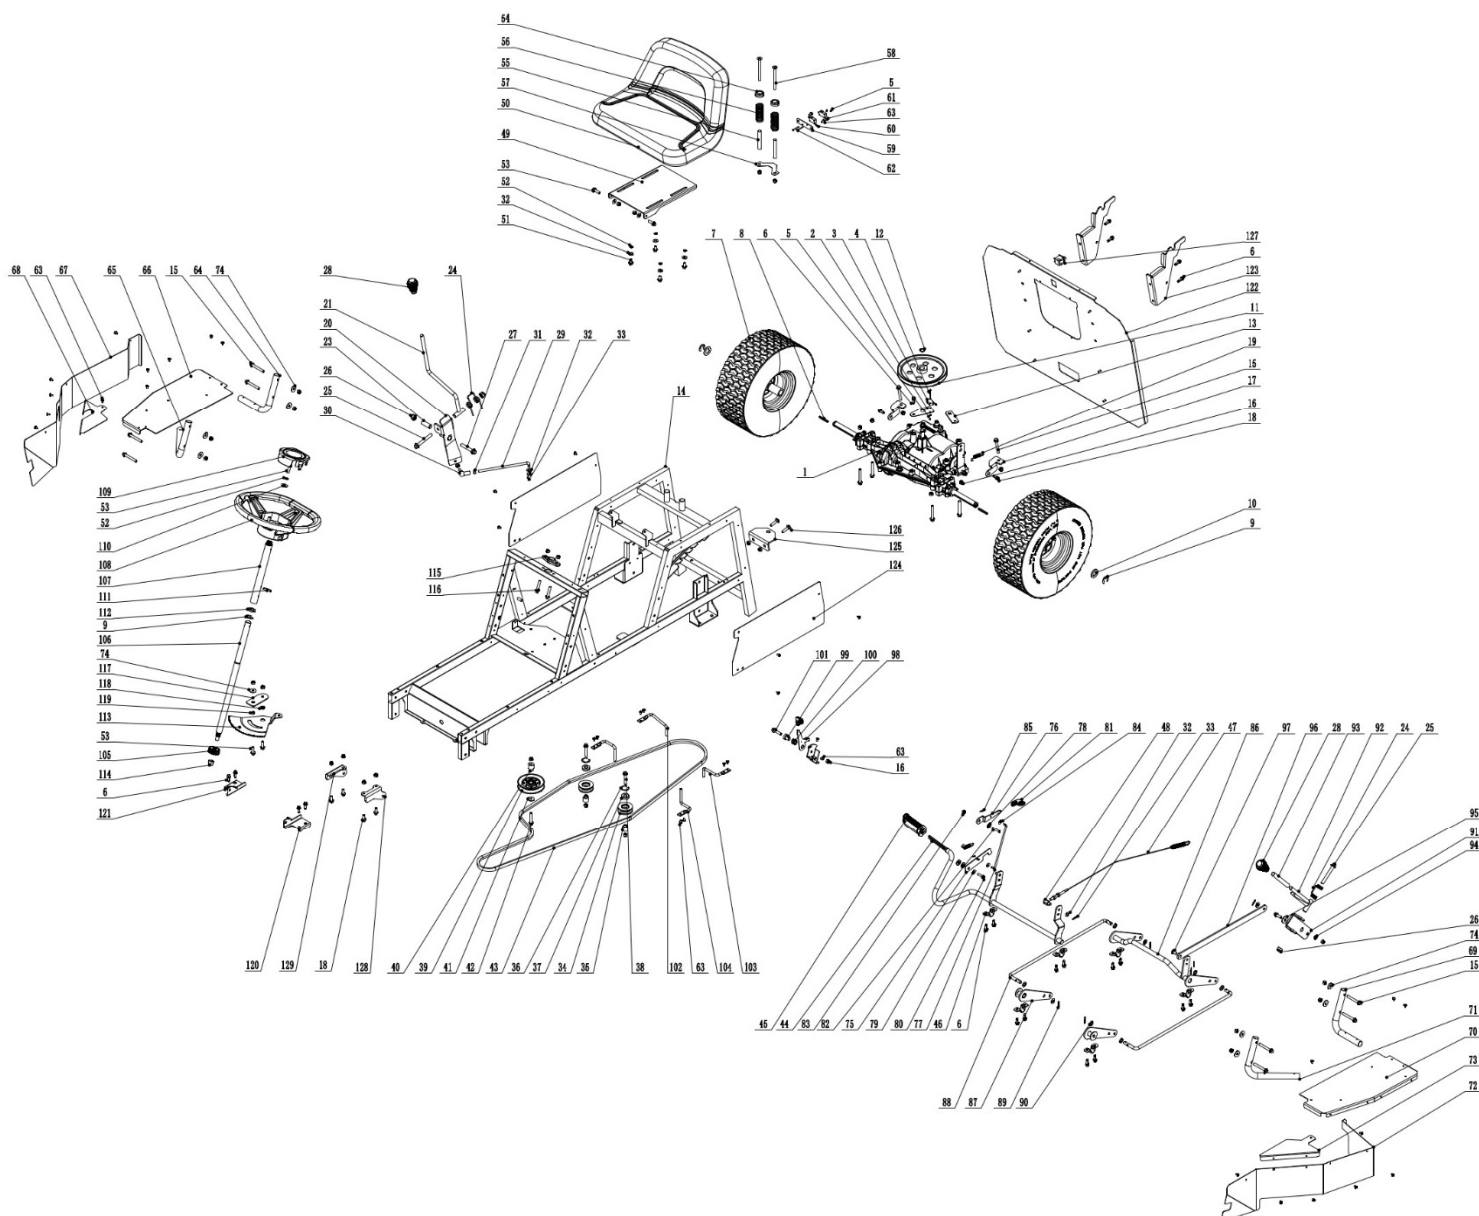

Popis - Description	Strana - Page
Rám, zdvih sečení, pedály – Frame, height adjustment, pedals	2-4
Sestava sečení – Mowing deck	5-6
Řízení - Steering	7-8
Spojka, řemenice motoru, motor – Clutch, engine sheave, engine	9-10
Sběrný koš – Grasscatcher	11
Kapotáž, kabeláž – Main covers, power cables	12-13
Motor (katalog ND) – Engine (spare parts catalogue)	14-23

Position	Part number	Název	Name
1	516900001	Převodovka	Gearbox
2	516900002	Držák spínače	Switch bracket
3	516100B19	Spínač na převodovce	Switch
4	100600017	Šroub	Bolt
5	110100	Maticice	Nut
7	516900007	Kolo	Wheel
8	516100C26	Pero	Key
9	130313	Třmenový kroužek	E clip
10	516900010	Podložka	Washer
11	516900011	Řemenice převodovky	Gearbox sheave
12	130113	Pojistý kroužek	Circlip
13	516900013	Páka převodovky	Lever
14	516900014	Rám	Frame
15	100205057	Šroub	Bolt
16	110105	Maticice	Nut
17	516900017	Držák převodovky	Gearbox bracket
18	100205017	Šroub	Bolt
19	516900019	Pružina	Spring
20	516900020	Držák páky	Gear lever bracket

Position	Part number	Název	Name
1	516900181	Levý čep kola	Left wheel axle
2	120117	Podložka	Washer
3	516900183	Přední kolo	Front wheel
	5169001831	Pneumatika	Tyre
	5169001832	Duše kola	Wheel tube
4	130313	Třmenový kroužek	E clip
5	516900185	Pouzdro	Bushing
6	516900186	Páka řízení na čepu	Steering arm
7	100203047	Šroub	Bolt
8	110103	Matice	Nut
9	120303	Podložka velkoplošná	Big washer
10	516900190	Pouzdro	Bushing
11	100205022	Šroub	Bolt
12	110105	Matice	Nut
13	516900193	Pravý čep kola	Right wheel axle
14	516900194	Přední náprava	Front beam
15	516900195	Spojovací táhlo osy kol	Wheel axle connecting rod
16	516900196	Pouzdro	Bushing
17	120307	Podložka velkoplošná	Big washer
18	100207062	Šroub	Bolt
19	110107	Matice	Nut
20	516900200	Kloubová hlavice	Rod end bearing
21	516900201	Táhlo řízení	Steering rod
22	100305027	Šroub	Bolt
23	110307	Matice	Nut