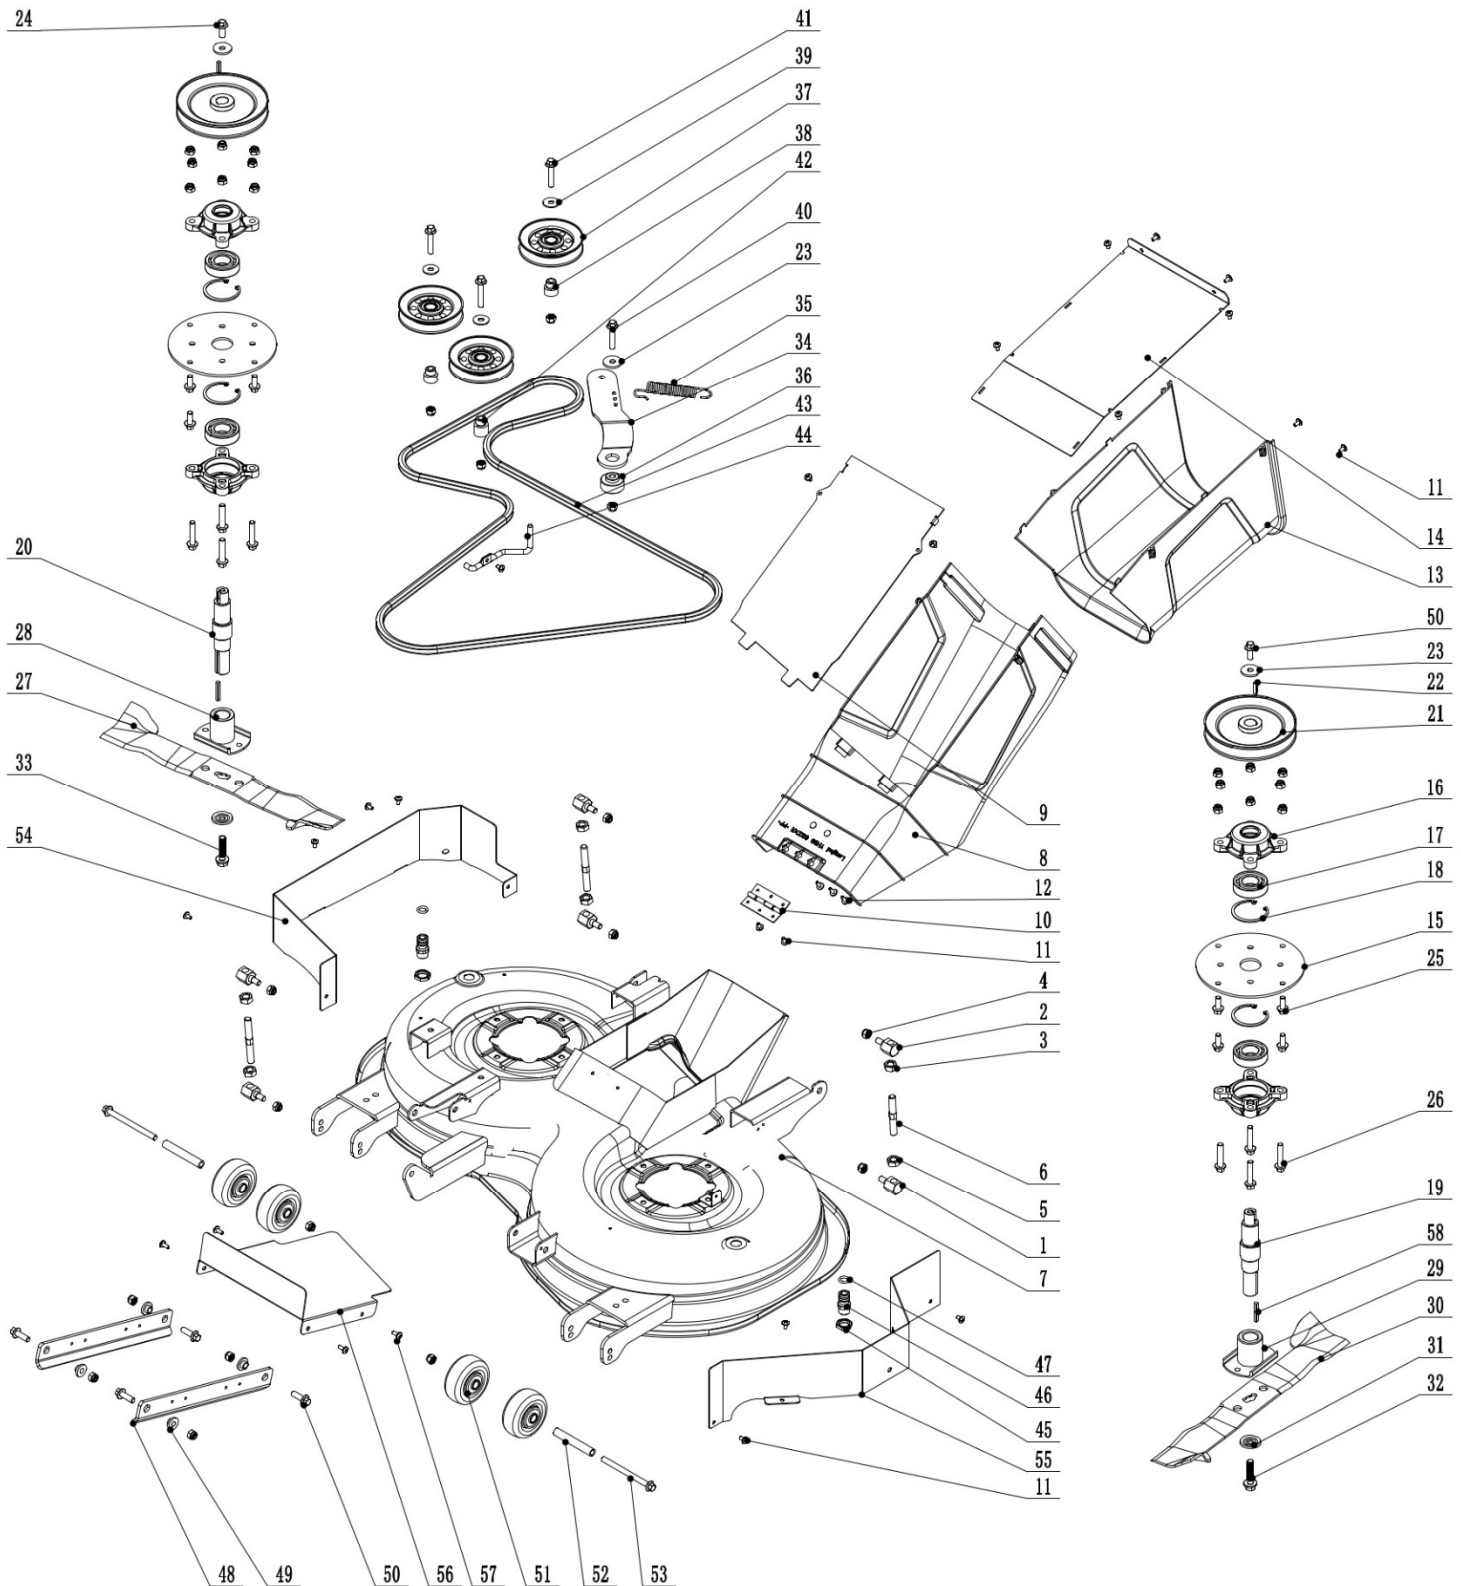

Position	Part number	Název	Name
1	516900131	Otočný čep	Joint
2	516900132	Otočný čep	Joint
3	516900134	Matice	Nut
4	110105	Matice	Nut
5	110307	Matice	Nut
6	518400136	Táhlo	Rod
7	518400137	Kryt sečení	Mowing cover
8	518400138	Sběrný tunel přední	Front grass channel
9	518400139	Kryt předního tunelu	Front channel cover