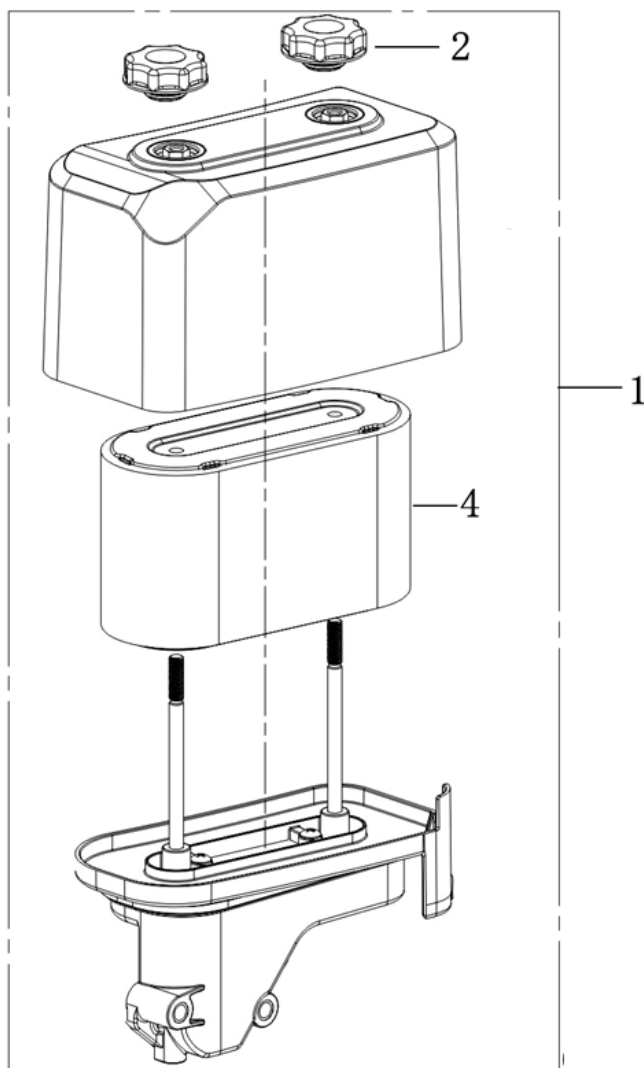

Position	Part number	Název	Name
1	180020721-T440	Vzduchový filtr kompletní	Air filter assembly
2	181950002-0001	Matice vzduchového filtru	Air filter nut
4	180100097-T440	Vzduchový filtr	Air filter