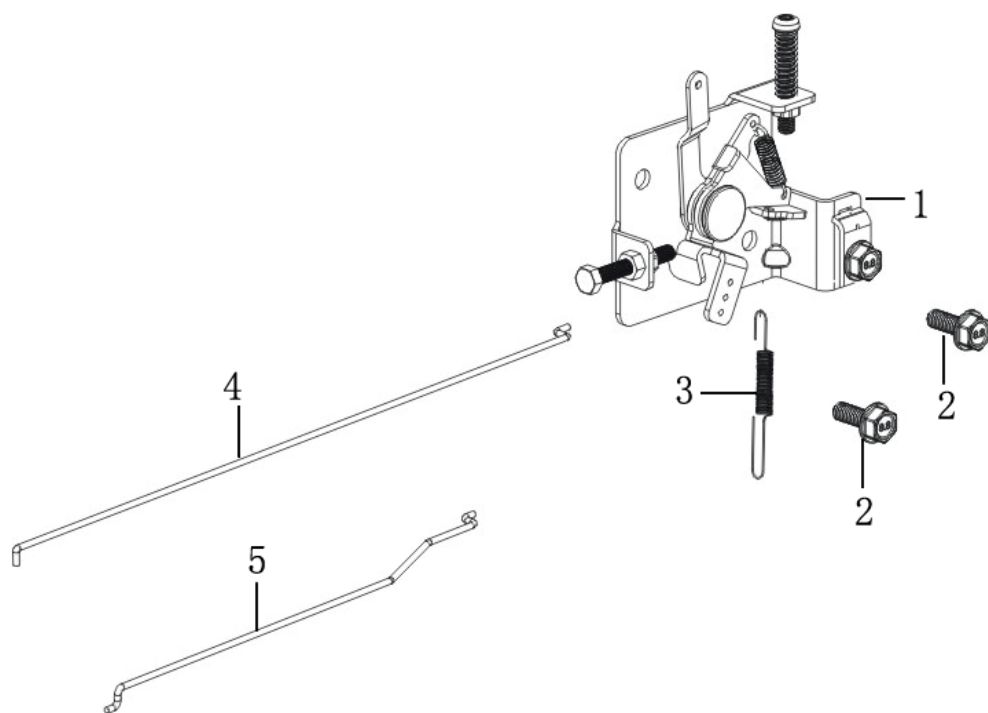

Position	Part number	Název	Name
1	171680107-T440	Deska regulátoru	Governor board
2	100203013	Šroub	Bolt
3	171600067-T440	Vratná pružina	Governor spring
4	171590026-T440	Táhlo regulátoru	Governor rod
5	171490003-T440	Táhlo plynu	Throttle rod