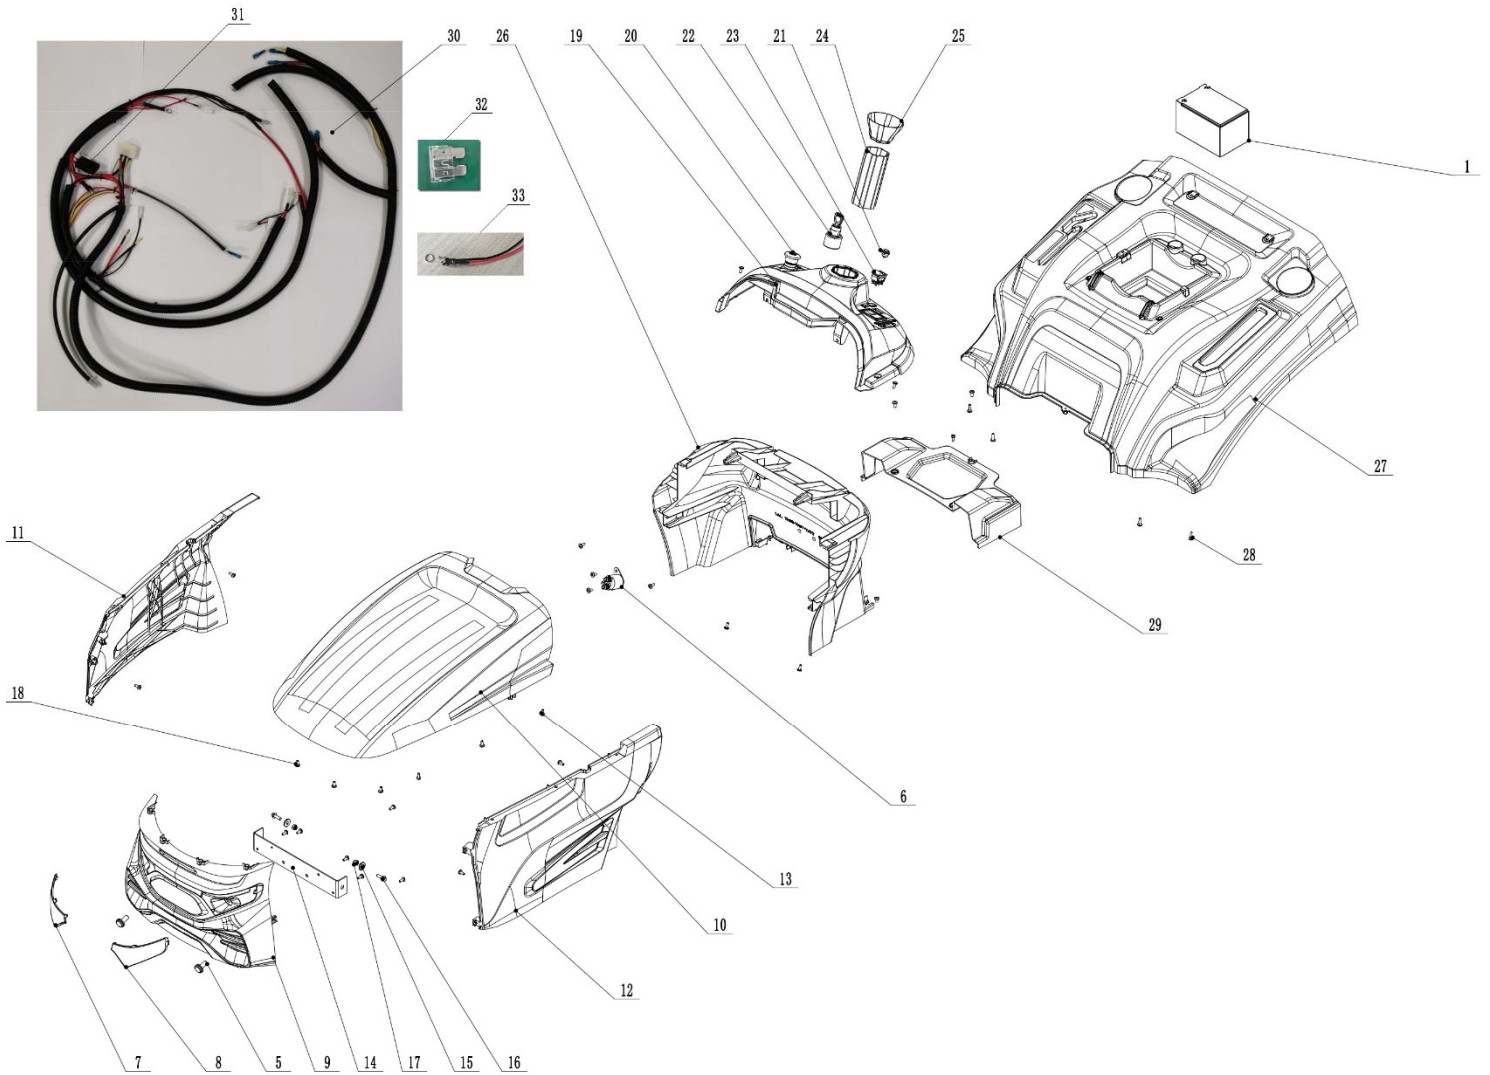

Position	Part number	Název	Name
1	516900261	Akumulátor	Battery
5	516900265	Přední světlo	Front light
6	516900266	Spínací cívka startéru	Starter coil
7	516900267	Kryt levého světla	Left lamp cover
8	516900268	Kryt levého světla	Right lamp cover
9	516900269	Přední maska	Head cover
10	516900270	Kapotat	Hood
11	516900271	Pravý přední kryt	Front right cover
12	516900272	Levý přední kryt	Front left cover
13	100545010	Šroub	Bolt
14	516900274	Držák krytu	Bracket
15	516900275	Pouzdro	Bushing
16	100203017	Šroub	Bolt
17	110103	Matice	Nut
18	100526092	Šroub	Bolt
19	516900279	Přístrojová deska	Control panel
20	516900280	Spínač	Switch
21	516900281	Spínač	Switch
22	516100110	Spínací skříňka	Switchbox
23	516900283	Spínač	Switch
24	516900284	Kryt pod volantem	Round cover
25	516900285	Kryt volantové tyče	Steering column cover
26	516900286	Kryt pod panelem	Panel base
27	516900287	Hlavní kryt	Main cover
28	100545016	Šroub	Bolt
29	516900289	Kryt středový	Center cover
30	519600260	Kabeláž	Cable
31	516100F10	Pojistková skříň	Fuse box
32	518400218	Pojistka	Fuse
33	518400219	Nabíjecí konektor	Charging connector
34	516100F24	Nabíječka	Charger