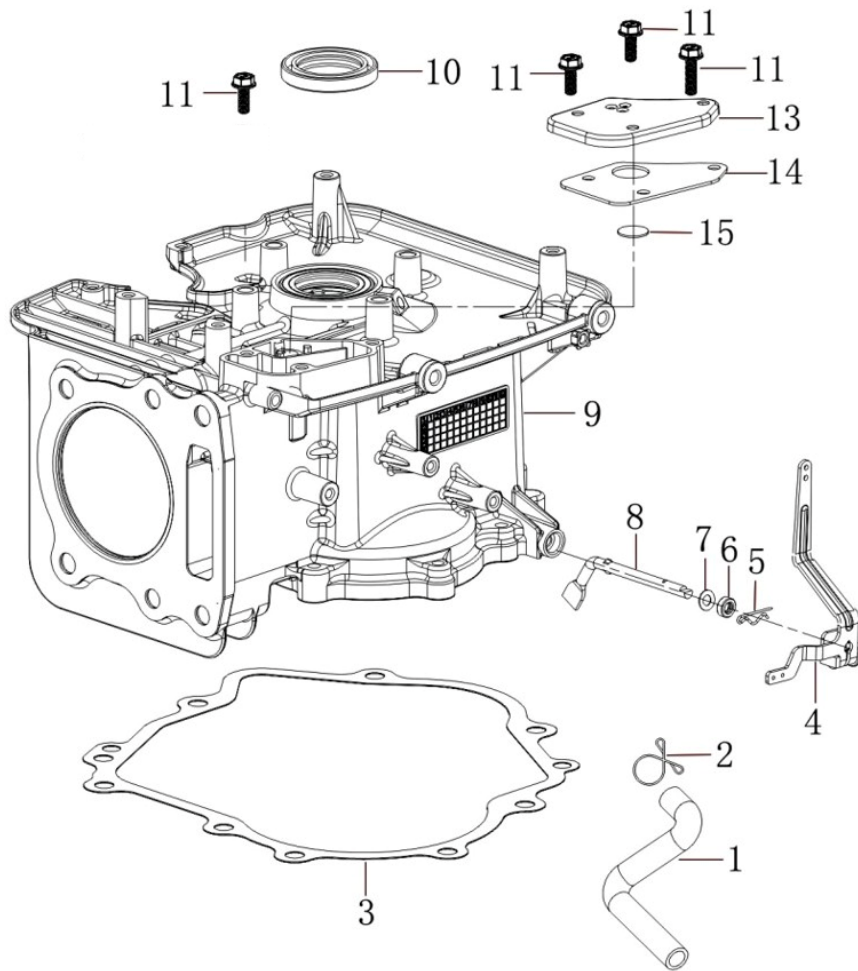

Position	Part number	Název	Name
1	380741124-T440	Hadička odvodušnění	Breather tube
2	380950402-T440	Svorka hadičky	Pipe clip
3	110830060-T440	Těsnění klikové skříně	Crankcase cover gasket
4	171620035-0003	Páka regulátoru	Governor arm
5	381350004-T040	Závlačka	Pin lock
6	25100123501	Gufero	Oil seal
7	555602017	Podložka	Washer
8	171630010-T320	Táhlo regulátoru	Governor arm shaft
9	Pouze celý motor	Kliková skříň	Crankcase
10	380650495-0001	Gufero	Oil seal
11	100203013	Šroub	Bolt
13	110840029-T440	Kryt ovzdušnění	Breathing cover
14	110850020-T440	Těsnění odvodušnění	Breathing gasket
15	110860006-T440	Membrána odvodušnění	Breather valve