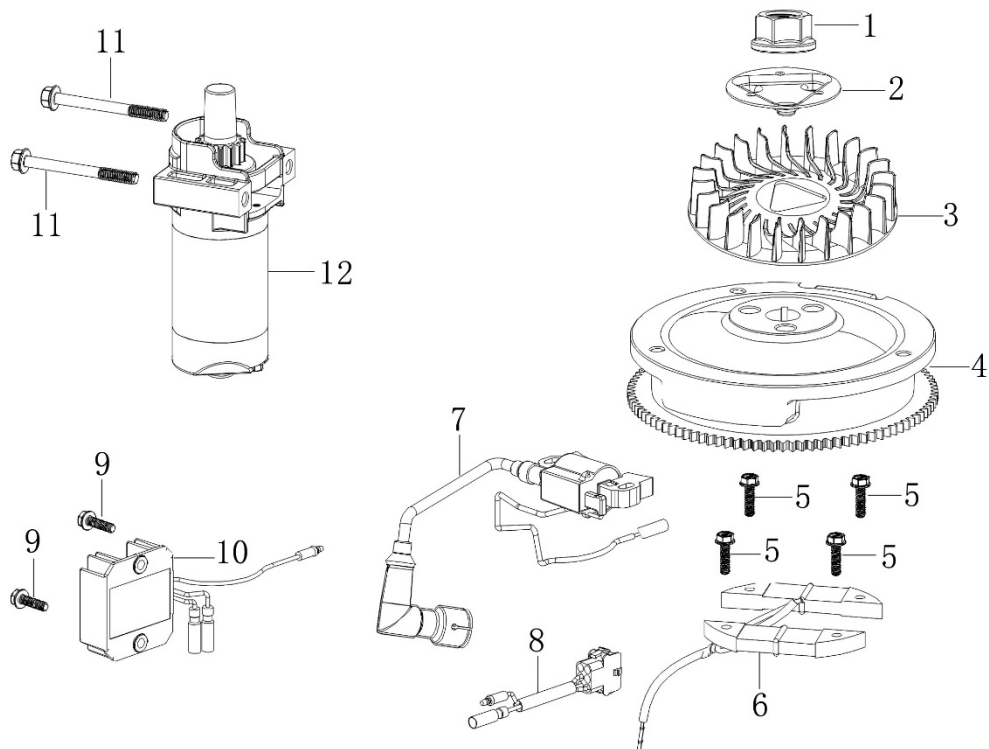

Position	Part number	Název	Name
1	380370050-0001	Matice	Nut
2	193590013-T370	Miska startéru	Starter pulley
3	160180037-T370	Ventilátor	Fan
4	270020247-T440	Setrvačnick	Flywheel
5	100203027	Šroub	Bolt
6	270190022-T440	Cívka dobíjení	Charge coil
7	270920308-T440	Cívka zapalování	Ignition coil
8	271280071-T440	Kabeláž elektrického startéru	Starter wire
9	100203013	Šroub	Bolt
10	270880173-T440	Usměrnovač	Rectifier
11	100205077	Šroub	Bolt
12	270360094-T440	Elektrický startér	Electric starter