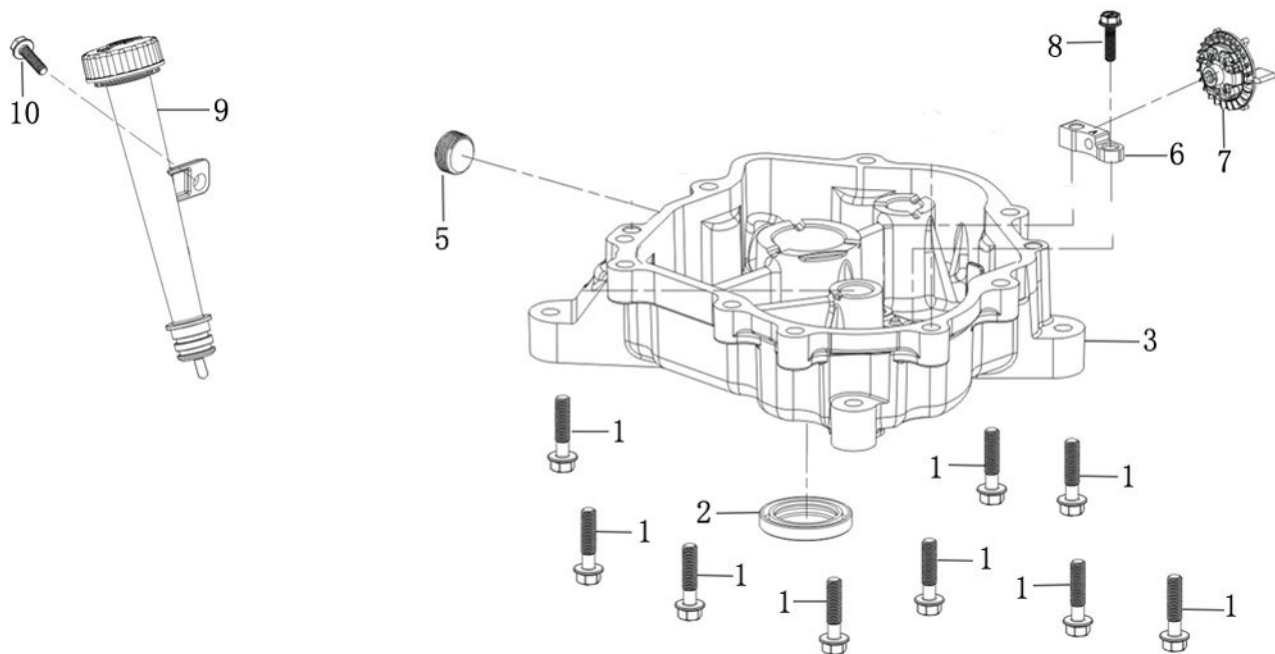

Position	Part number	Název	Name
1	100205032	Šroub	Bolt
2	380650495-0001	Gufero	Oil seal
3	110820120-T440	Víko motoru	Crankcase cover
5	110260026-T370	Vypouštěcí šroub	Oil drain bolt
6	555603007	Podložka regulátoru	Governor plate
7	171750027-T440	Regulátor otáček	Governor gear
8	540011001	Šroub	Bolt
9	110690069-T440	Olejová měrka	Oil gauge assembly
10	100203017	Šroub	Bolt