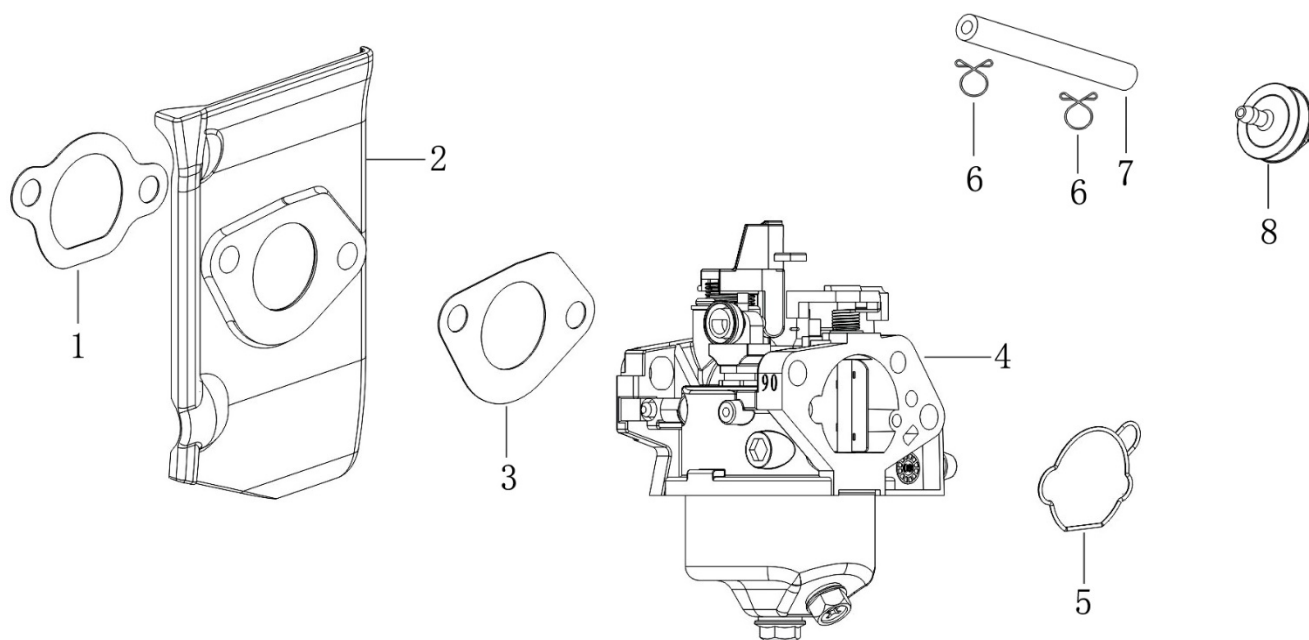

Position	Part number	Název	Name
1	170430165-T440	Těsnění příruby karburátoru	Insulator gasket
2	170440100-T440	Příruha karburátoru	Heat insulating plate
3	170430164-T440	Těsnění karburátoru	Carburetor gasket
4	170021416-T441	Karburátor	Carburetor
5	170430173-T440	Těsnění vzduchového filtru	Air filter gasket
6	380950193-T370	Svorka palivové hadičky	Pipe clip
7	380750335-0001	Palivová hadička	Fuel tube
8	170010018-0001	Palivový filtr	Fuel strainer