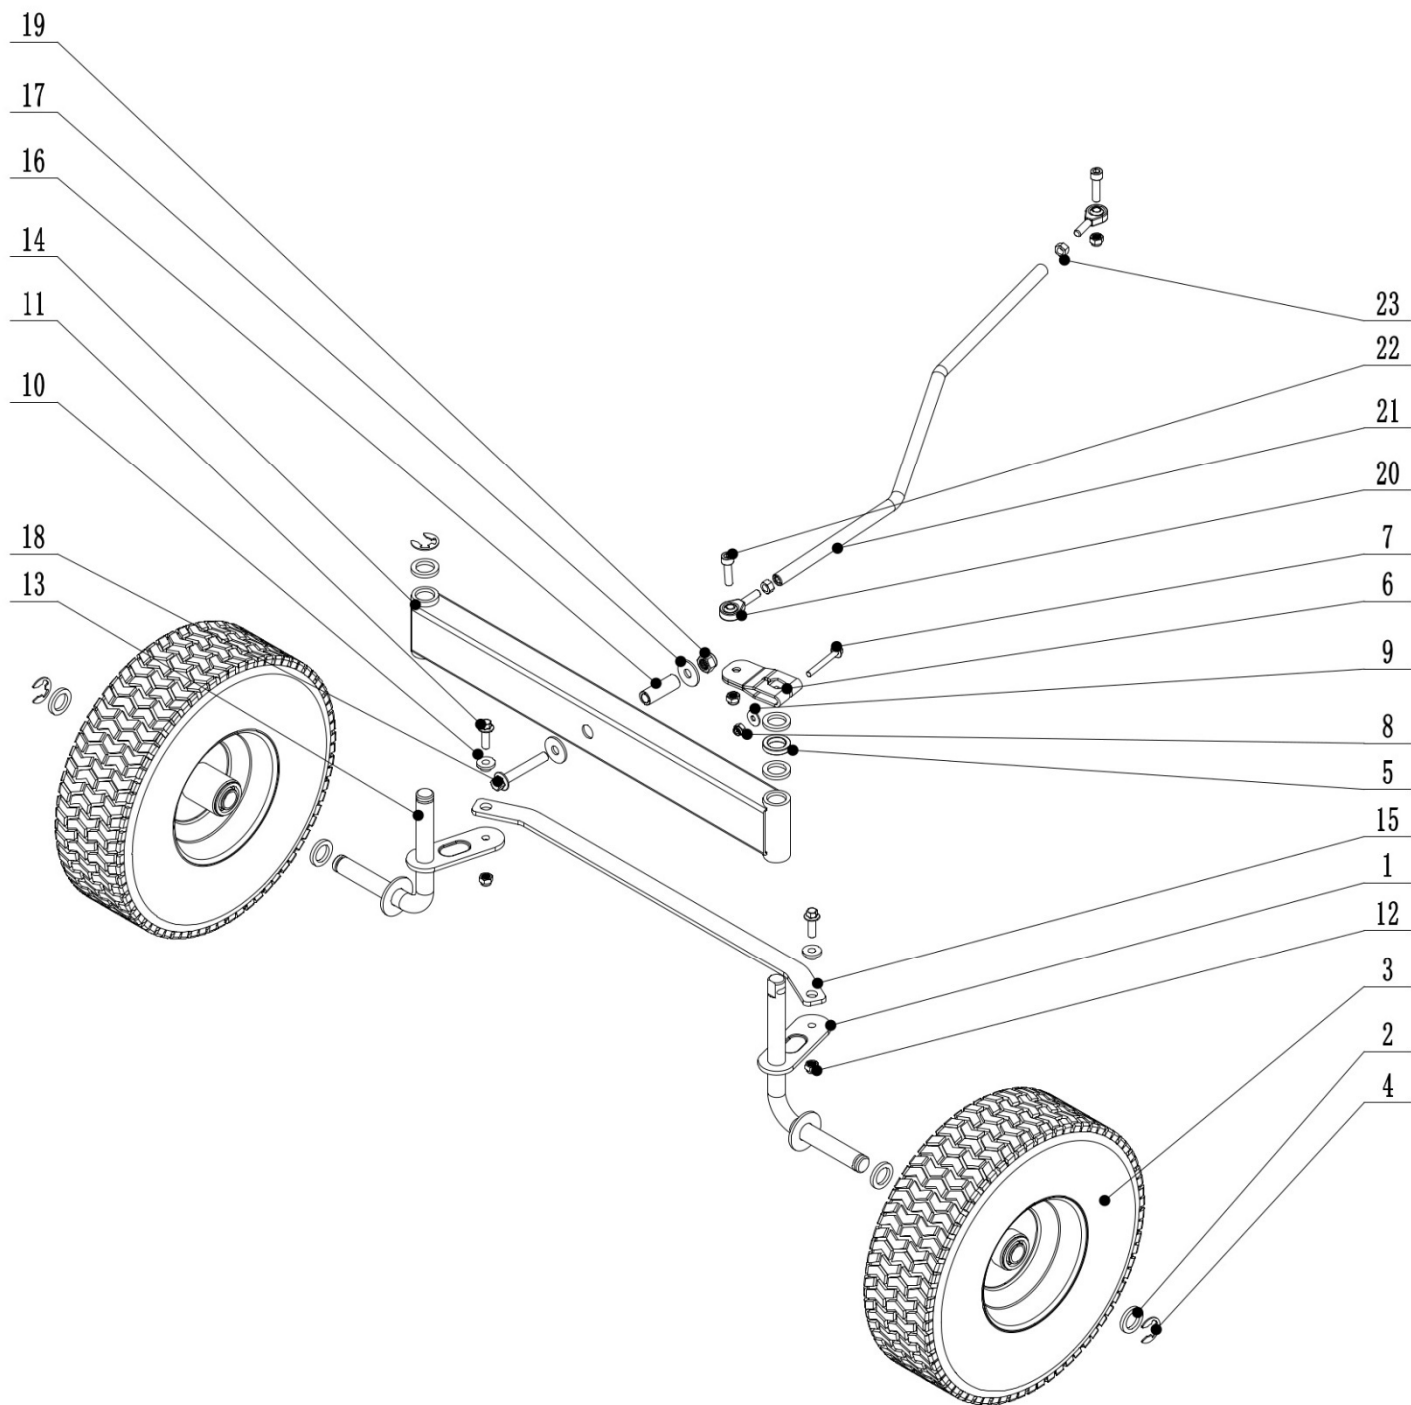

Position	Part number	Název	Name
1	516900001	Převodovka	Gearbox
2	516900002	Držák spínače	Switch bracket
3	516100B19	Spínač na převodovce	Switch
4	100600017	Šroub	Bolt
5	110100	Maticice	Nut
7	516900007	Kolo	Wheel
8	516100C26	Pero	Key
9	130313	Třmenový kroužek	E clip
10	516900010	Podložka	Washer
11	516900011	Řemenice převodovky	Gearbox sheave
12	130113	Pojistý kroužek	Circlip
13	516900013	Páka převodovky	Lever
14	516900014	Rám	Frame
15	100205057	Šroub	Bolt
16	110105	Maticice	Nut
17	516900017	Držák převodovky	Gearbox bracket
18	100205017	Šroub	Bolt
19	516900019	Pružina	Spring
20	516900020	Držák páky	Gear lever bracket

Position	Part number	Název	Name
1	516900131	Otočný čep	Joint
2	516900132	Otočný čep	Joint
3	516900134	Matice	Nut
4	110105	Matice	Nut
5	110307	Matice	Nut
6	518400136	Táhlo	Rod
7	518400137	Kryt sečení	Mowing cover
8	518400138	Sběrný tunel přední	Front grass channel
9	518400139	Kryt předního tunelu	Front channel cover

Position	Part number	Název	Name
1	516900181	Levý čep kola	Left wheel axle
2	120117	Podložka	Washer
3	516900183	Přední kolo	Front wheel
	5169001831	Pneumatika	Tyre
	5169001832	Duše kola	Wheel tube
4	130313	Třmenový kroužek	E clip
5	516900185	Pouzdro	Bushing
6	516900186	Páka řízení na čepu	Steering arm
7	100203047	Šroub	Bolt
8	110103	Matice	Nut
9	120303	Podložka velkoplošná	Big washer
10	516900190	Pouzdro	Bushing
11	100205022	Šroub	Bolt
12	110105	Matice	Nut
13	516900193	Pravý čep kola	Right wheel axle
14	516900194	Přední náprava	Front beam
15	516900195	Spojovací táhlo osy kol	Wheel axle connecting rod
16	516900196	Pouzdro	Bushing
17	120307	Podložka velkoplošná	Big washer
18	100207062	Šroub	Bolt
19	110107	Matice	Nut
20	516900200	Kloubová hlavice	Rod end bearing
21	516900201	Táhlo řízení	Steering rod
22	100305027	Šroub	Bolt
23	110307	Matice	Nut