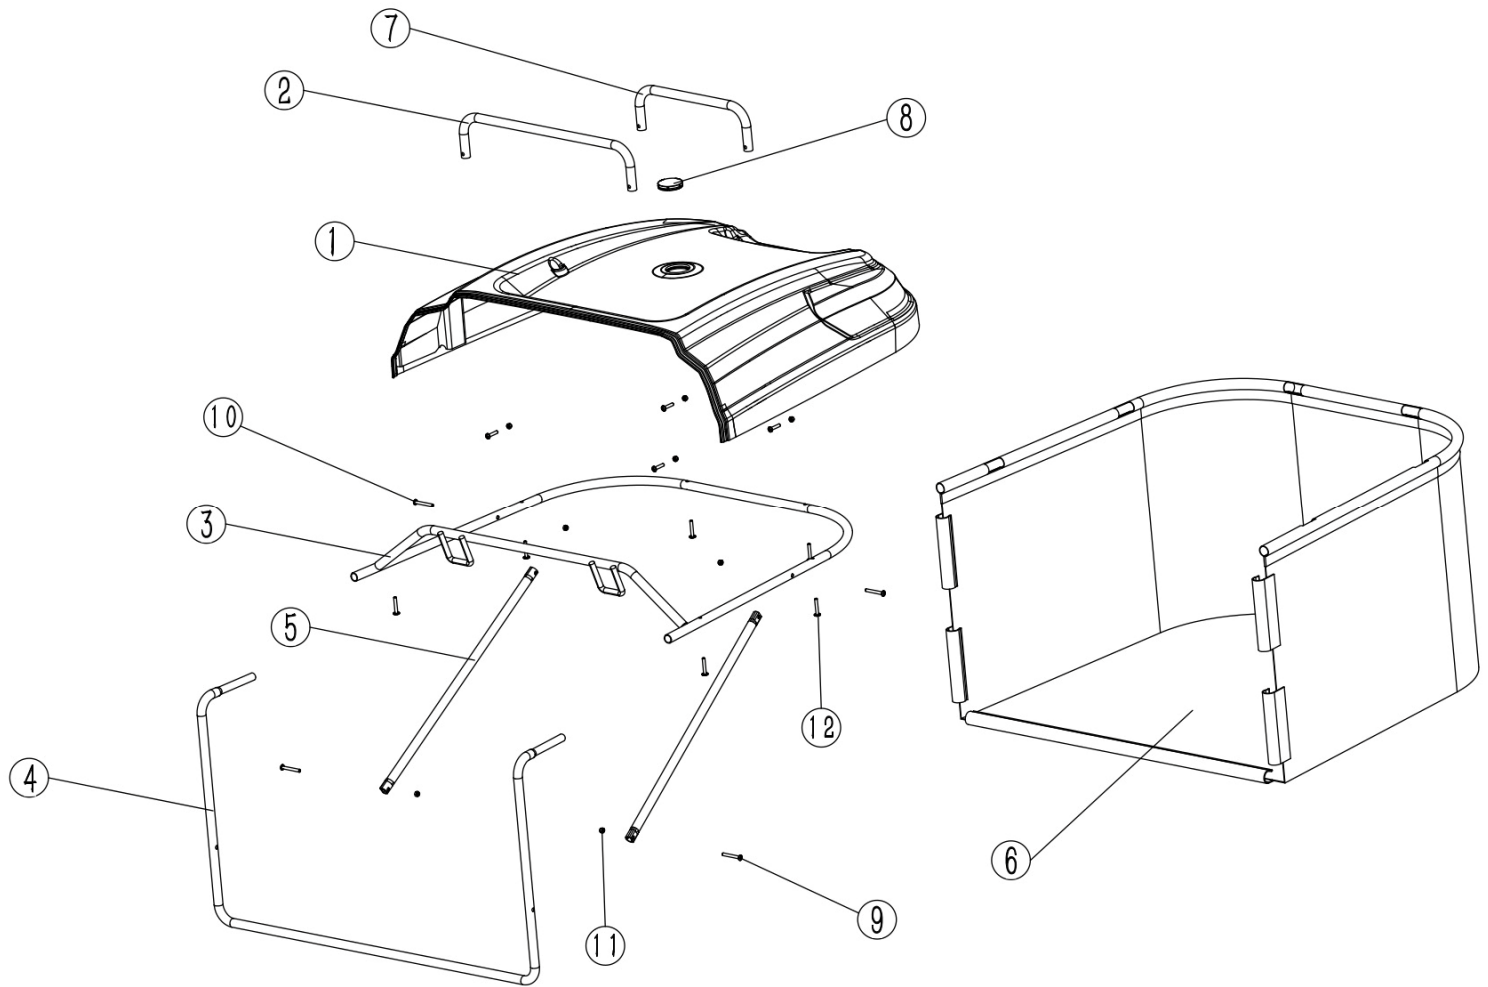

Position	Part number	Název	Name
1	516900251	Horní kryt koše	Grasscatcher upper cover
2	516900252	Přední madlo koše	Grasscatcher front handle
3	516900253	Horní rám koše	Grasscatcher upper frame
4	516900254	Přední rám koše	Grasscatcher front frame
5	516900255	Vzpěra	Support rod
6	516900256	Potah koše	Grasscatcher bag
7	516110180	Zadní madlo koše	Grasscatcher rear handle
8	516900257	Krytka krytu koše	Cap
9	100602037	Šroub	Bolt
10	100602022	Šroub	Bolt
11	110102	Matice	Nut
12	100545027	Šroub	Screw