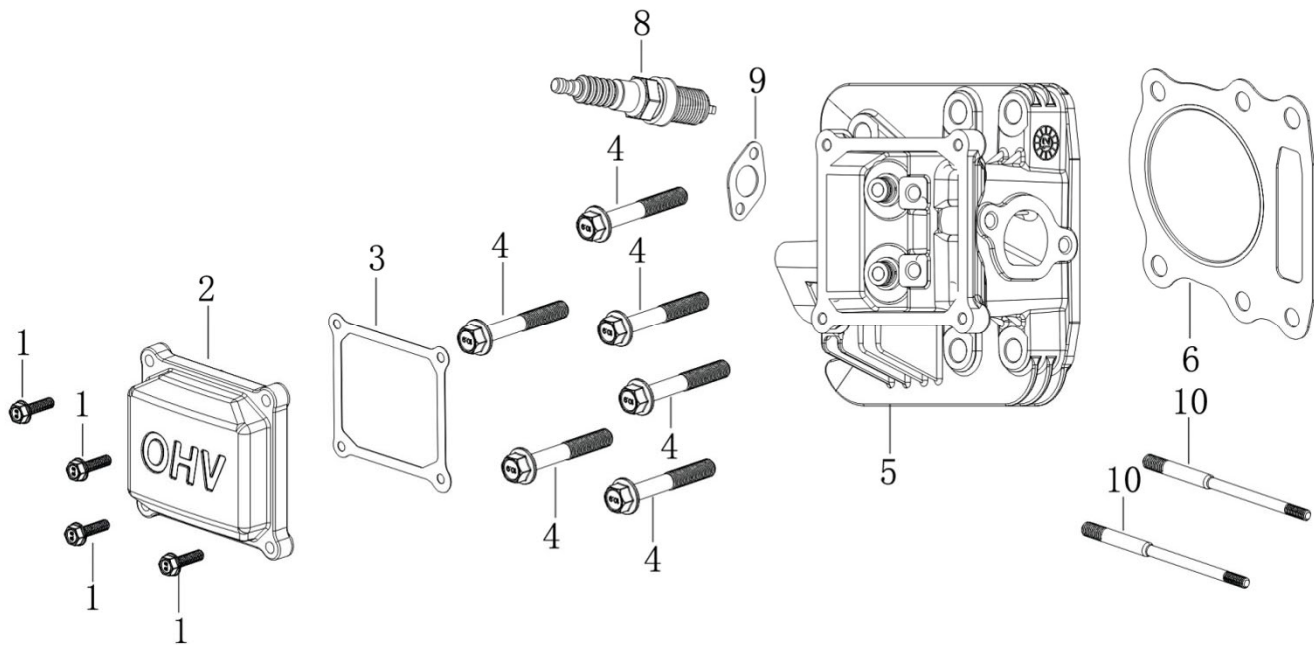

Position	Part number	Název	Name
1	540011001	Šroub	Bolt
2	120230137-T440	Ventilové víko	Cylinder head cover
3	120250051-T440	Těsnění ventilového víka	Cylinder head cover gasket
4	581201010	Šroub	Bolt
5	120080566-T440	Hlava válce	Cylinder head
6	120150203-T440	Těsnění hlavy válce	Cylinder head gasket
8	270960061-0002	Svíčka zapalování	Spark plug
9	180650074-T370	Těsnění výfuku	Exhaust pipe gasket
10	380180131-T180	Svorník	Stud bolt