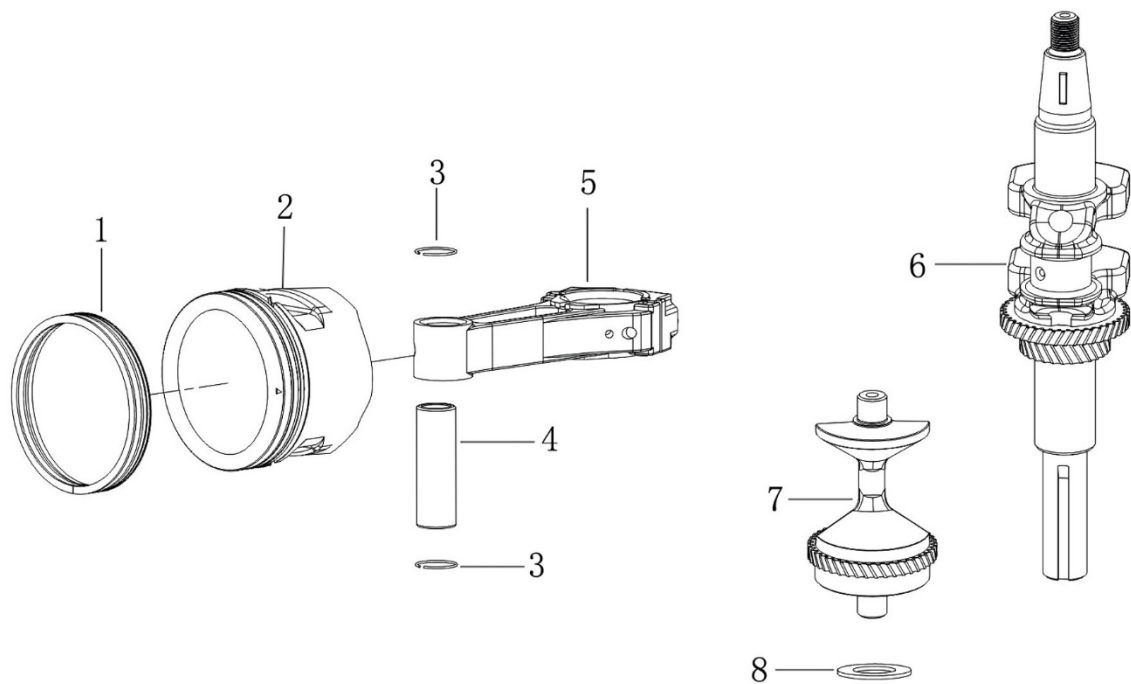

Position	Part number	Název	Name
1	130070156-T441	Pístní kroužky (sada)	Piston ring set
2	130030289-T440	Píst	Piston
3	380560057-0001	Pojistka pístního čepu	Piston pin clip
4	130060064-T430	Čep	Piston Pin
5	130150103-T440	Ojnice	Connecting rod
6	130290500-T440	Kliková hřídel	Crankshaft
7	130450029-T440	Vyvažovací hřídel	Balancing shaft
8	380450560-T370	Podložka	Washer