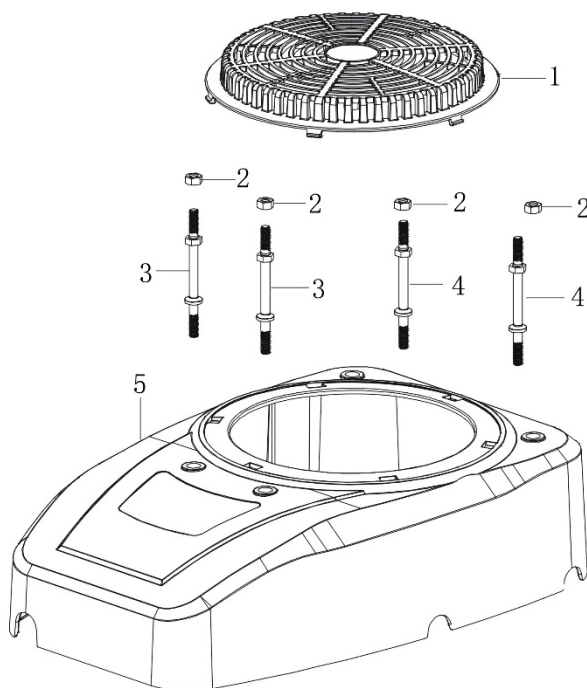

Position	Part number	Název	Name
1	195360014-T440	Kryt startéru	Starter cover
2	380370066-0001	Matice	Nut
3	26800609302	Svorník	Stud bolt
4	380850018-0002	Svorník	Stud bolt
5	160210089-T440	Kryt ventilátoru	Fan cover