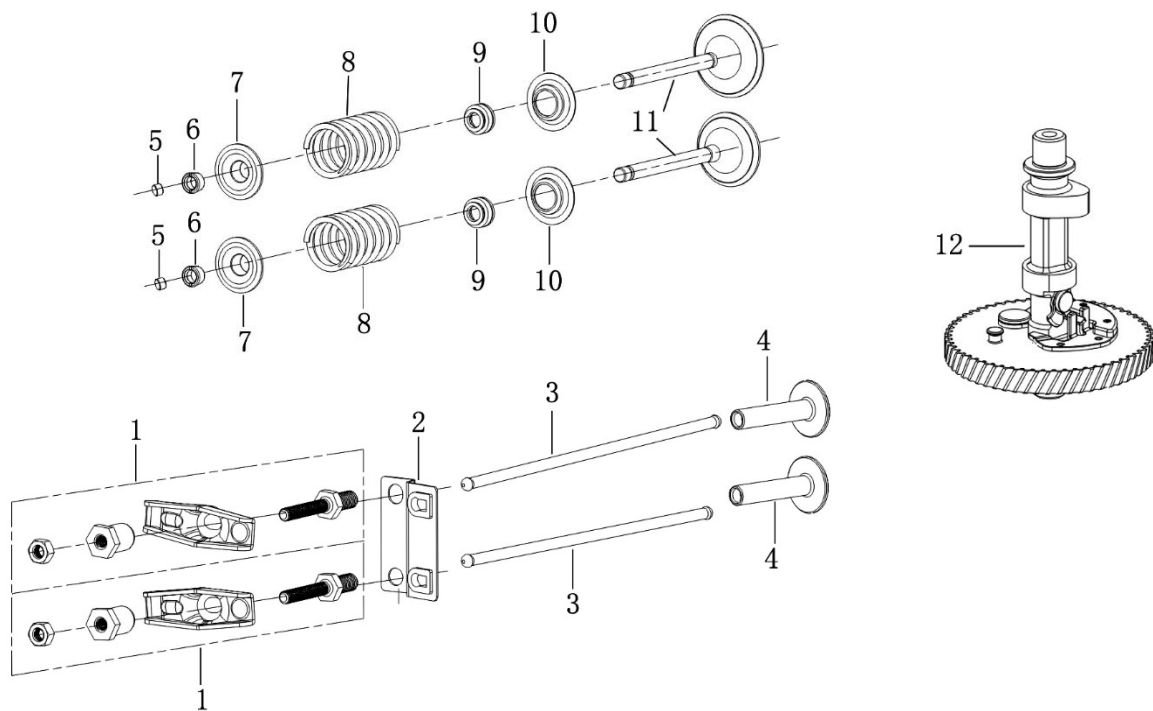

Position	Part number	Název	Name
1	140450041-T381	Vahadlo ventilu	Valve rocker
2	140710007-T370	Vodící deska ventilu	Push rod guide plate
3	140670042-T440	Tyčka zdvihu	Push rod
4	140690004-0001	Zdvihátko	Valve lifter
5	140320002-T110	Koncovka ventilu	Valve cap
6	140390015-T11D	Pojistka ventilu	Valve lock clamp
7	140380021-0001	Podložka pružiny ventilu	Valve spring washer
8	140340025-0001	Pružina ventilu	Valve spring
9	140400012-0001	Těsnění ventilu	Valve seal
10	140360010-0001	Podložka pružiny ventilu	Valve spring washer
11	500550036-0001	Ventily (set)	Valve set
12	140020115-T440	Vačková hřídel	Camshaft