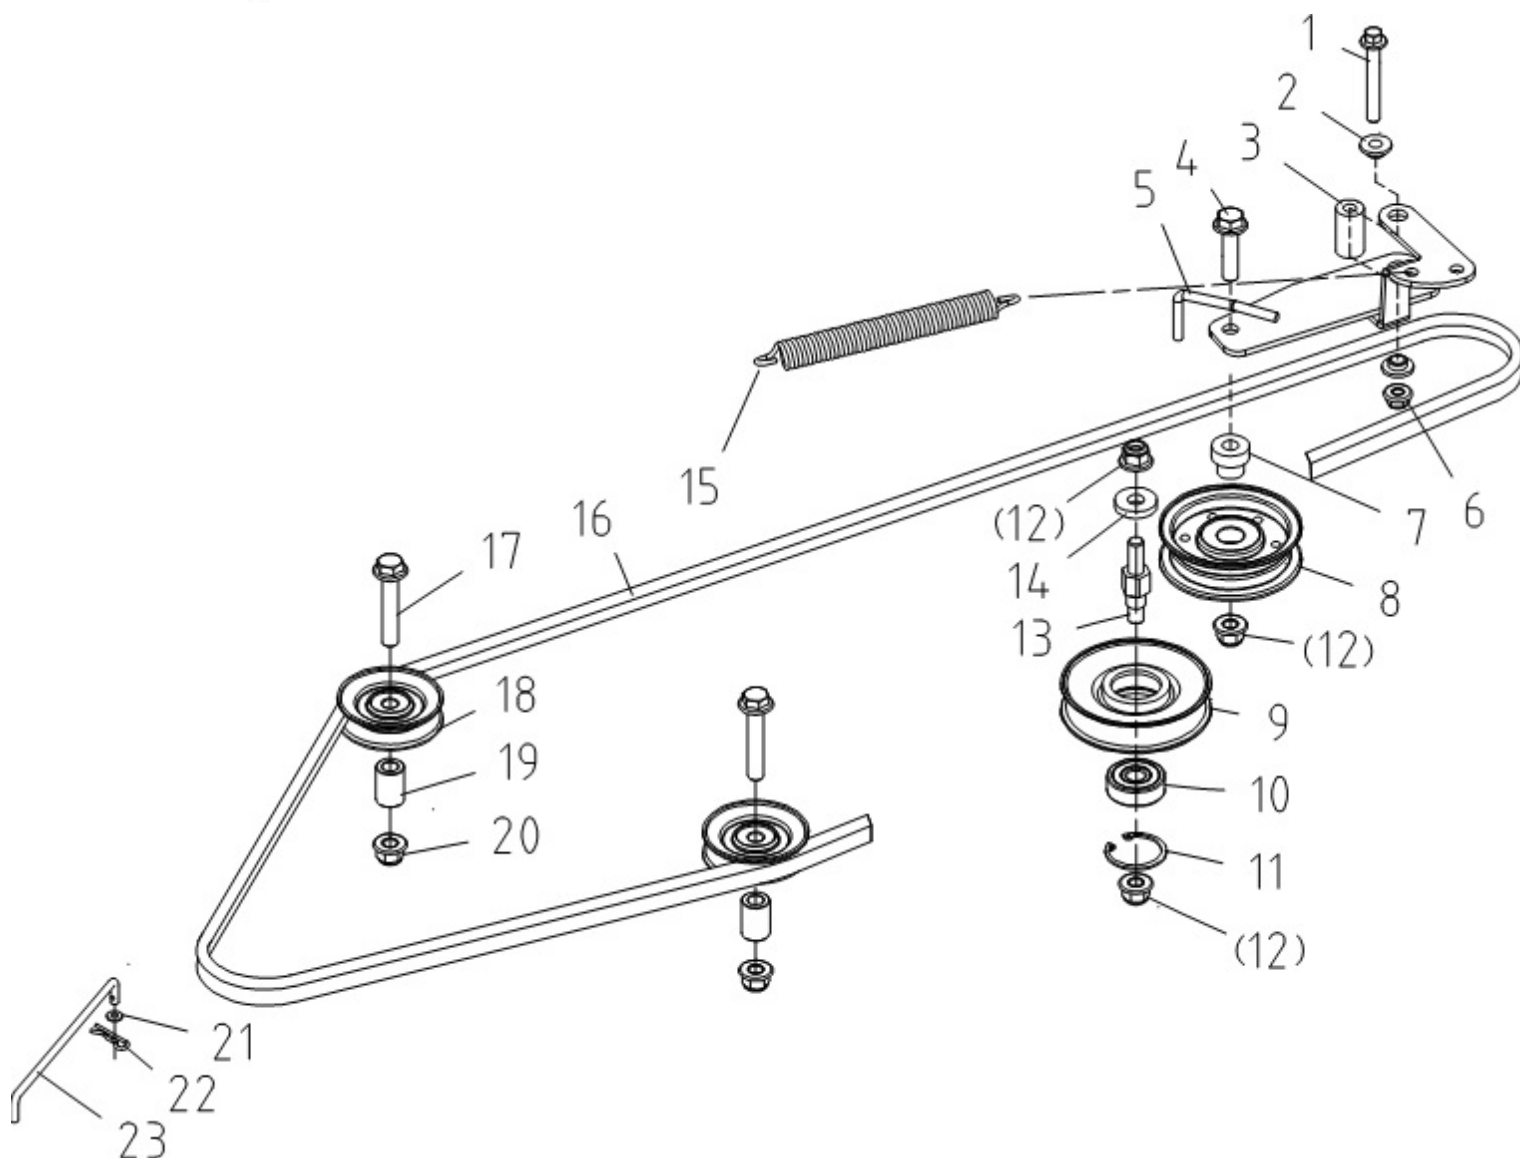

Position	Part number	Název	Name
1	510200001	Ovládání plynu s bowdenem	Choke lever assembly
5	519600211	Motor	Engine
6	01.06.0140	Pero	Key
7	510200007	Šroub	Bolt
8	120103	Podložka	Washer
9	110105	Matice	Nut
10	510200010	Elektromagnetická spojka	Electric clutch
11	510200011	Pružná podložka	Spring washer
12	510200012	Šroub	Bolt
13	110205	Matice	Nut
14	510200014	Držák spojky	Clutch plate
15	100205017	Šroub	Bolt
16	510200016	Řemenice motoru	Engine pulley
17	51140C019	Příruba výfuku	Exhaust pipe
18	510200018	Šroub	Bolt
19	510200019	Pružná podložka	Spring washer
20	120105	Podložka	Washer

Position	Part number	Název	Name
21	100205052	Šroub	Bolt
22	510200021	Těsnění výfuku	Muffler gasket
23	518600023	Výfuk	Muffler
24	100103013	Šroub	Bolt
25	120205	Pružná podložka	Spring washer
26	120303	Velká podložka	Big washer
27	100203017	Šroub;	Bolt
28	518600028	Kryt výfuku	Muffler cover
29	110105	Matice	Nut
30	110205	Matice	Nut
31	510200029	Šroub	Bolt
32	120305	Velká podložka	Big washer
33	510200028	Držák krytu výfuku	Muffler cover bracket

Position	Part number	Název	Name
1	100205057	Šroub	Bolt
2	510200042	Pouzdro	Bushing
3	510200043	Distanční vložka	Spacer
4	100207037	Šroub	Bolt
5	510200045	Deska napínání řemenu	Driving tension arm plate
6	110205	Matice	Nut
7	510200047	Pouzdro	Bushing
8	510200048	Řemenice napínáku	Tension pulley
9	510200049	Kladka napínáku	Kladka napínáku
10	143201	Ložisko	Bearing
11	130234	Pojistný kroužek vnitřní	Retaining ring
12	110207	Matice	Nut
13	510200053	Osa kladky napínáku	Tensioner pulley axis
14	510200054	Podložka	Washer
15	510200055	Pružina	Spring
16	510200056	Klínový řemen	Belt
17	100207047	Šroub	Bolt
18	06.06.555	Řemenice pojezdu	Driving pulley
19	510200059	Pouzdro	Bushing
20	110207	Matice	Nut
21	120102	Podložka	Washer
22	510200062	Závlačka	Pin
23	510200063	Táhlo	Push rod