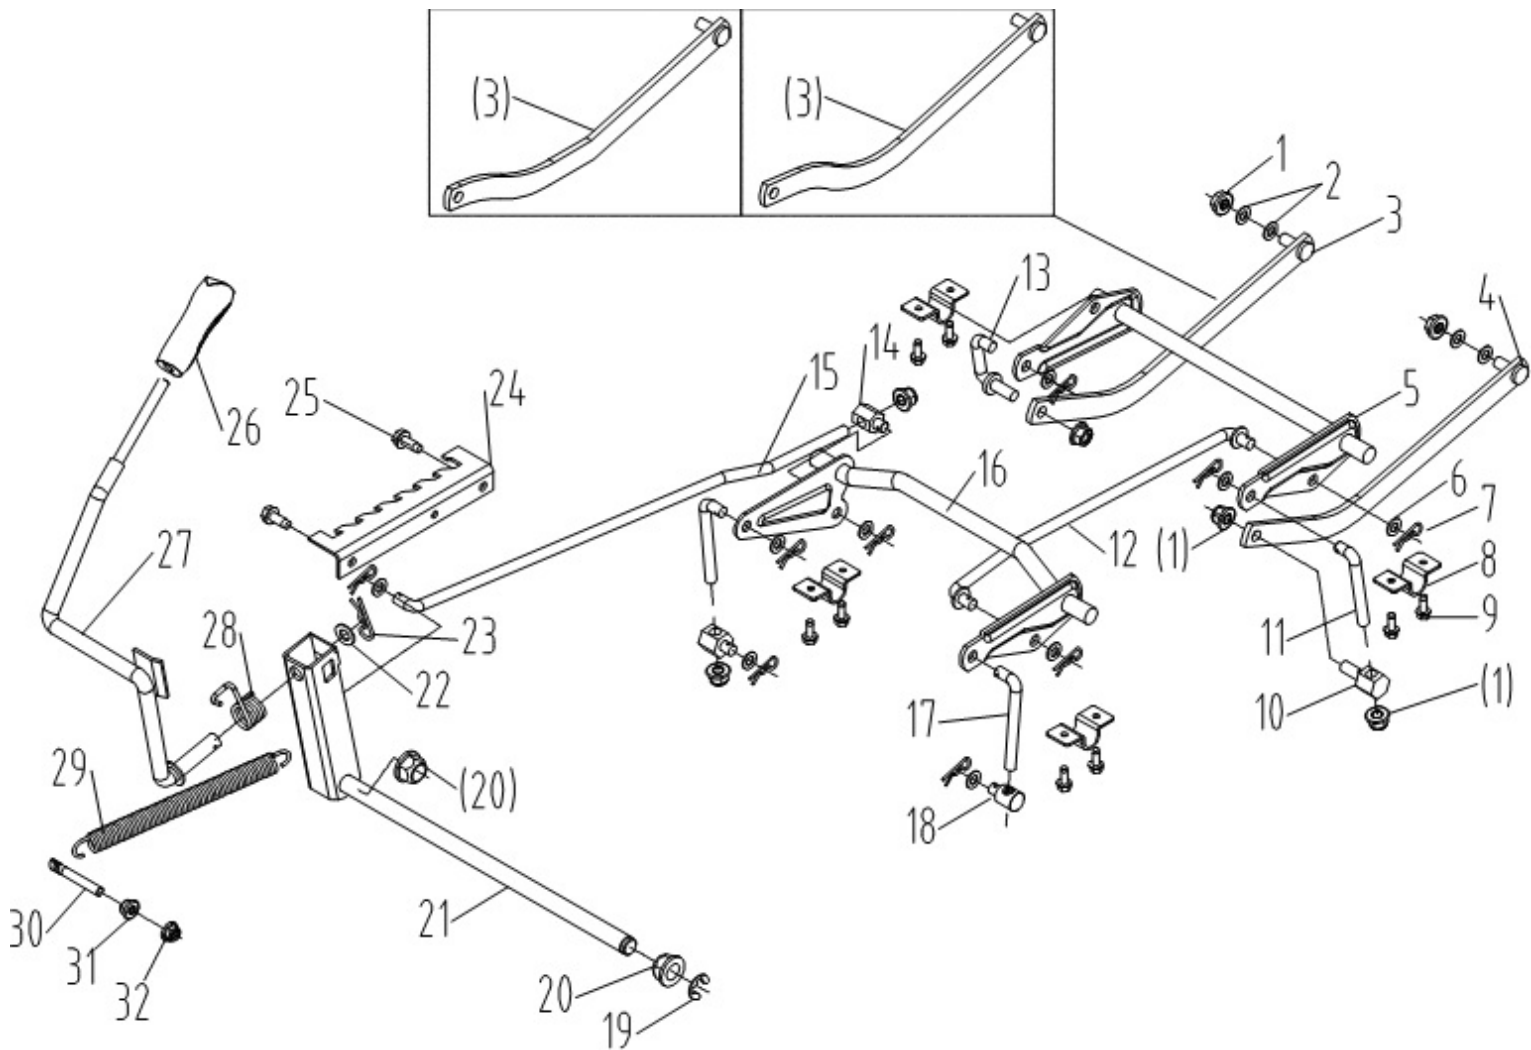

HECHT® 5192

made for garden

Position	Part number	Název	Name
1	510200151	Šroub	Bolt
2	510200152	Tyč řízení	Steering rod
3	510200153	Gumové pouzdro	Rubber bushing
4	110205	Matice	Nut
5	110307	Matice	Nut
6	510200156	Kulový čep	Joint bearing
7	110307	Matice	Nut
8	510200158	Táhlo řízení	Pull rod
9	100205022	Šroub	Bolt
10	51140E003	Kulový čep	Joint bearing
11	510200161	Pouzdro	Bushing
12	510200162	Hřeben řízení	Gear plate
13	510200161	Pouzdro	Bushing
14	510200164	Deska	Plate
15	130112	Pojistný kroužek	Circlip
16	120113	Podložka	Washer
17	04.07.02.05806	Pouzdro	Bushing
18	522200357	Pouzdro	Bushing
19	01.05.0091	Pružný čep	Pin
20	510200170	Ozubené kolo	Steering gear
21	510200171	Volantová tyč	Steering shaft
22	130112	Pojistný kroužek	Circlip
23	100405017	Šroub	Bolt
24	510200174	Deska	Board
25	510200175	Pouzdro	Bushing
26	510200176	Spojka volantové tyče	Steering shaft connector
27	510200177	Volantová tyč kratší	Steering wheel rod
28	100545013	Šroub	Bolt
29	5102000179	Volant kompletní	Steering wheel

Position	Part number	Název	Name
1	110205	Matice	Nut
2	510200232	Zadní příčnick sedadla	Seat back beam
3	510200233	Pružina spínače sedadla	Seat switch spring
4	510200234	Vložka	Tube
5	510200235	Deska spínače sedadla	Seat switch plate
6	100205072	Šroub	Bolt
7	100305017	Šroub	Bolt
8	510200238	Pružina sedadla	Seat spring
9	120305	Podložka	Washer
10	510200240	Krytka pružiny	Spring cap
11	510200241	Deska sedadla	Seat bracket
12	100205017	Šroub	Bolt
13	130103	Pojistný kroužek	Circlip
14	510200244	Osa sedadla	Seat axle
15	510200245	Sedadlo	Seat