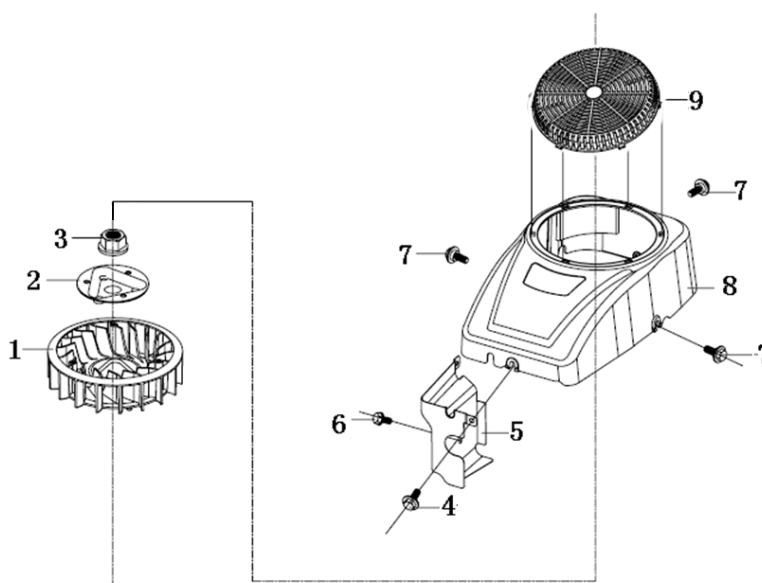

Position	Part number	Název	Name
1	160180024-0001	Ventilátor	Fan
2	193590013-T370	Miska startéru	Starter pulley
3	110213	Matice	Nut
4	510200513	Šroub	Bolt
5	160190050-0001	Kryt	Shroud
6	100203009	Šroub	Bolt
7	510200566	Šroub	Bolt
8	160210046-0001	Kryt ventilátoru	Fan cover
9	518600469	Mřížka ventilátoru	Starter outer cover