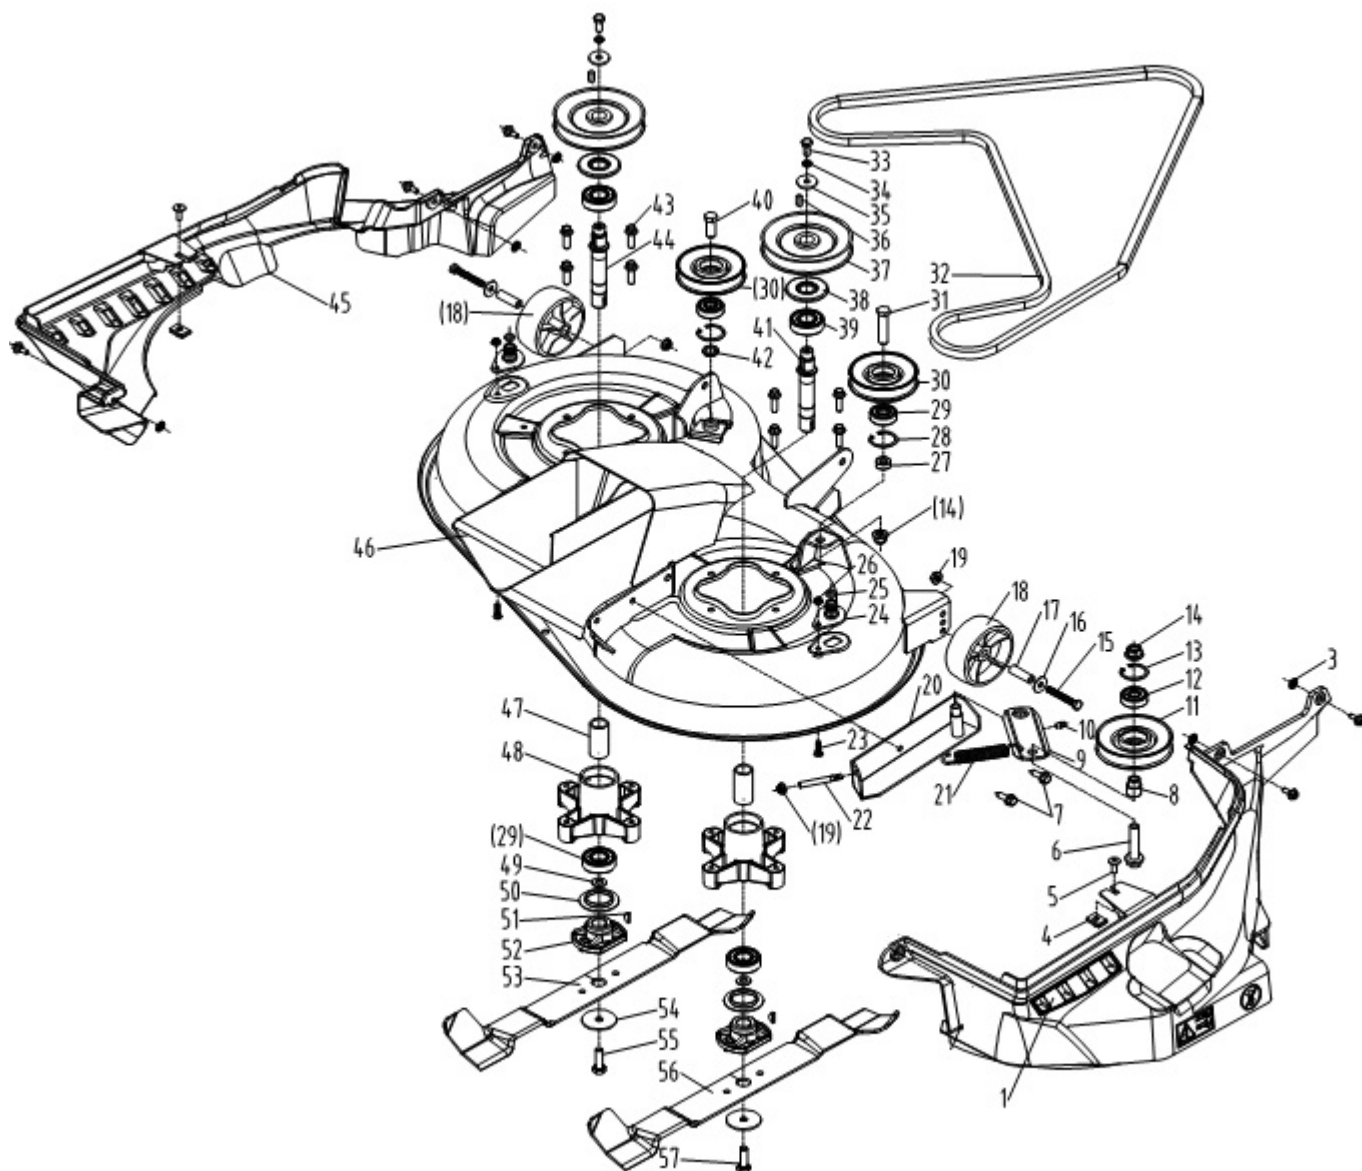

Position	Part number	Název	Name
1	519200001	Kryt řemenu pravý	Belt cover right
4	517600036	Čtvercová matka	Nut
5	100603013	Šroub	Bolt
6	510200082	Šroub	Bolt
7	100209047	Šroub	Bolt
8	510200288	Pouzdro	Bushing
9	510200140	Maznice	Oil nozzle
10	510200290	Kryt napínáku	Tension pulley cover
11	510200291	Řemenice napínáku	Tension pulley
12	142203	Ložisko	Bearing
13	130237	Pojistný kroužek vnitřní	Circlip
14	110209	Matice	Nut
15	100205057	Šroub	Bolt
16	120105	Podložka	Washer
17	510200297	Pouzdro	Pivot tube
18	04.07.02.0700	Kolo krytu sečení	Wheel
19	110205	Matice	Nut
20	510200300	Spojovací deska	Connecting plate
21	510200301	Pružina	Spring
22	510200280	Osa	Adjusting rod