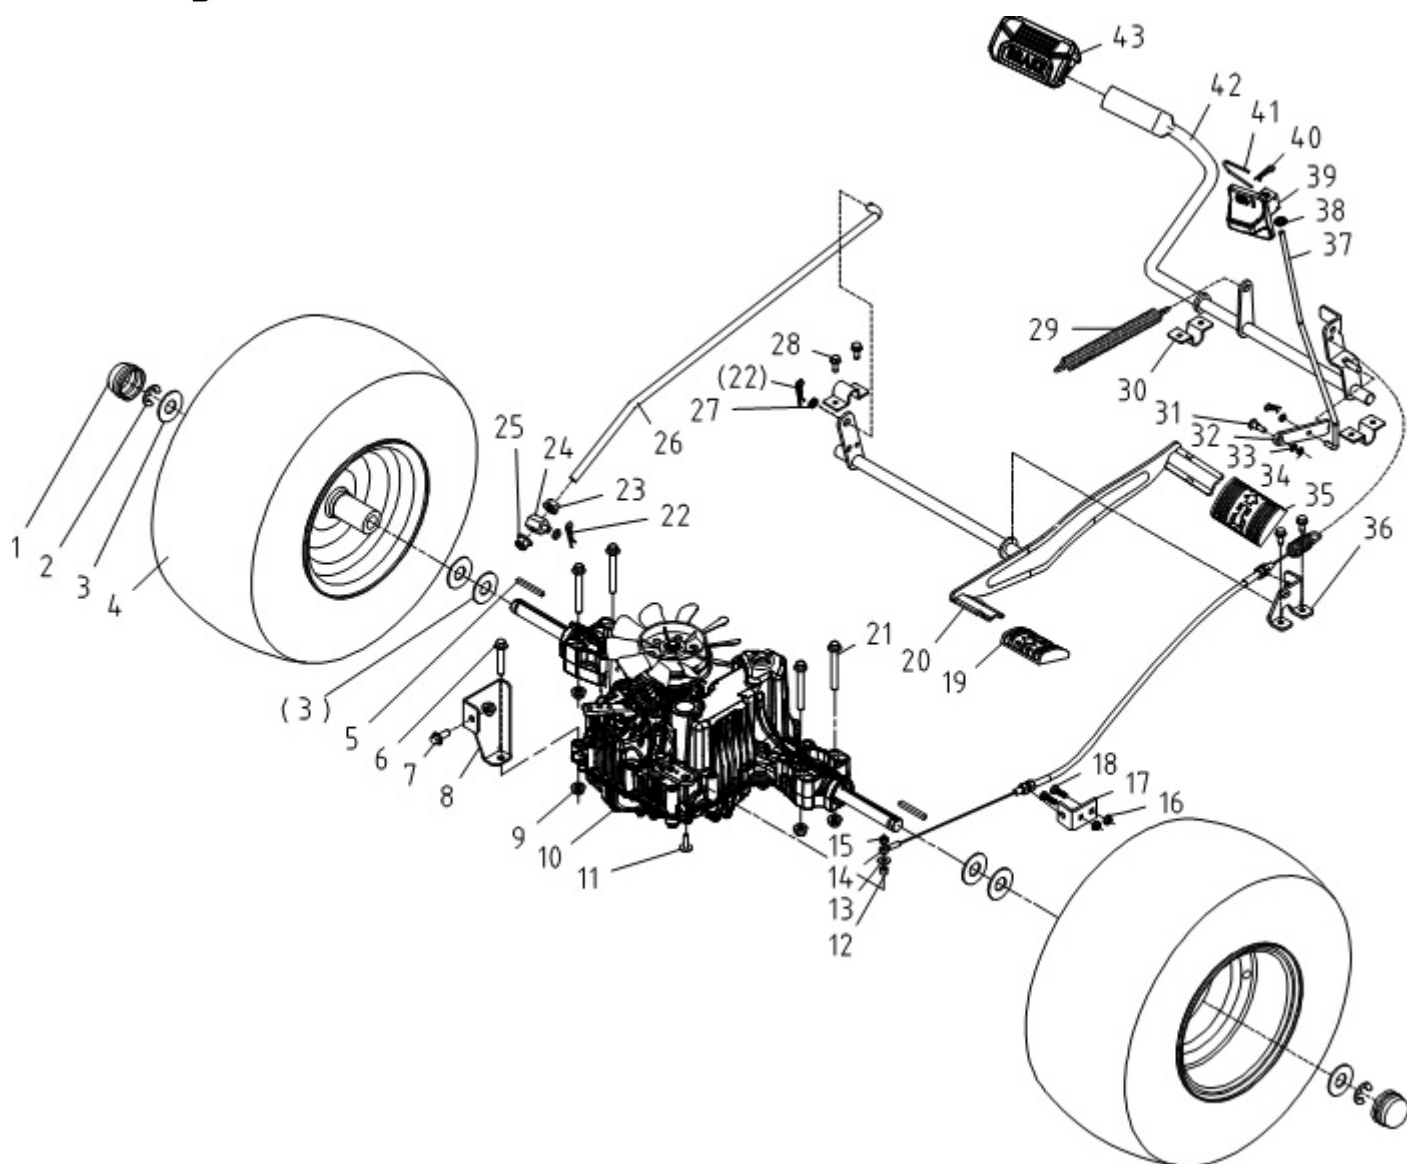

Position	Part number	Název	Name
26	510200096	Nášlap pravý	Foot mat right
27	510200097	Držák nášlapu pravý přední	Pedal bracket front right
28	510200098	Držák spínače koše pravý	Grassbox switch bracket right
29	510200099	Šroub	Bolt
30	510200100	Spojovací deska pravá	Connecting plate right
31	510200101	Držák spínače koše levý	Grassbox switch bracket left
32	510200102	Držák háčku koše pravý	Hook bracket right
33	510200103	Háček koše	Hook
34	510200104	Pružina	Spring
35	510200105	Držák háčku koše levý	Hook bracket left
36	510200106	Držák koše pravý	Grassbox bracket right
37	100105017	Šroub	Bolt
38	510200108	Zadní deska výhozu	Baffle plate rear
39	100107027	Šroub	Bolt
40	120207	Pružná podložka	Spring washer
41	120107	Podložka	Washer
42	510200112	Držák koše levý	Grassbox bracket left
43	510200113	Držák klapky výhozu	Baffle plate bracket
44	510100114	Spojovací deska levá	Connecting plate left
45	510200115	Rám	Chassis

HECHT® 5192

made for garden

Position	Part number	Název	Name
1	510200151	Šroub	Bolt
2	510200152	Tyč řízení	Steering rod
3	510200153	Gumové pouzdro	Rubber bushing
4	110205	Matice	Nut
5	110307	Matice	Nut
6	510200156	Kulový čep	Joint bearing
7	110307	Matice	Nut
8	510200158	Táhlo řízení	Pull rod
9	100205022	Šroub	Bolt
10	51140E003	Kulový čep	Joint bearing
11	510200161	Pouzdro	Bushing
12	510200162	Hřeben řízení	Gear plate
13	510200161	Pouzdro	Bushing
14	510200164	Deska	Plate
15	130112	Pojistný kroužek	Circlip
16	120113	Podložka	Washer
17	04.07.02.05806	Pouzdro	Bushing
18	522200357	Pouzdro	Bushing
19	01.05.0091	Pružný čep	Pin
20	510200170	Ozubené kolo	Steering gear
21	510200171	Volantová tyč	Steering shaft
22	130112	Pojistný kroužek	Circlip
23	100405017	Šroub	Bolt
24	510200174	Deska	Board
25	510200175	Pouzdro	Bushing
26	510200176	Spojka volantové tyče	Steering shaft connector
27	510200177	Volantová tyč kratší	Steering wheel rod
28	100545013	Šroub	Bolt
29	5102000179	Volant kompletní	Steering wheel