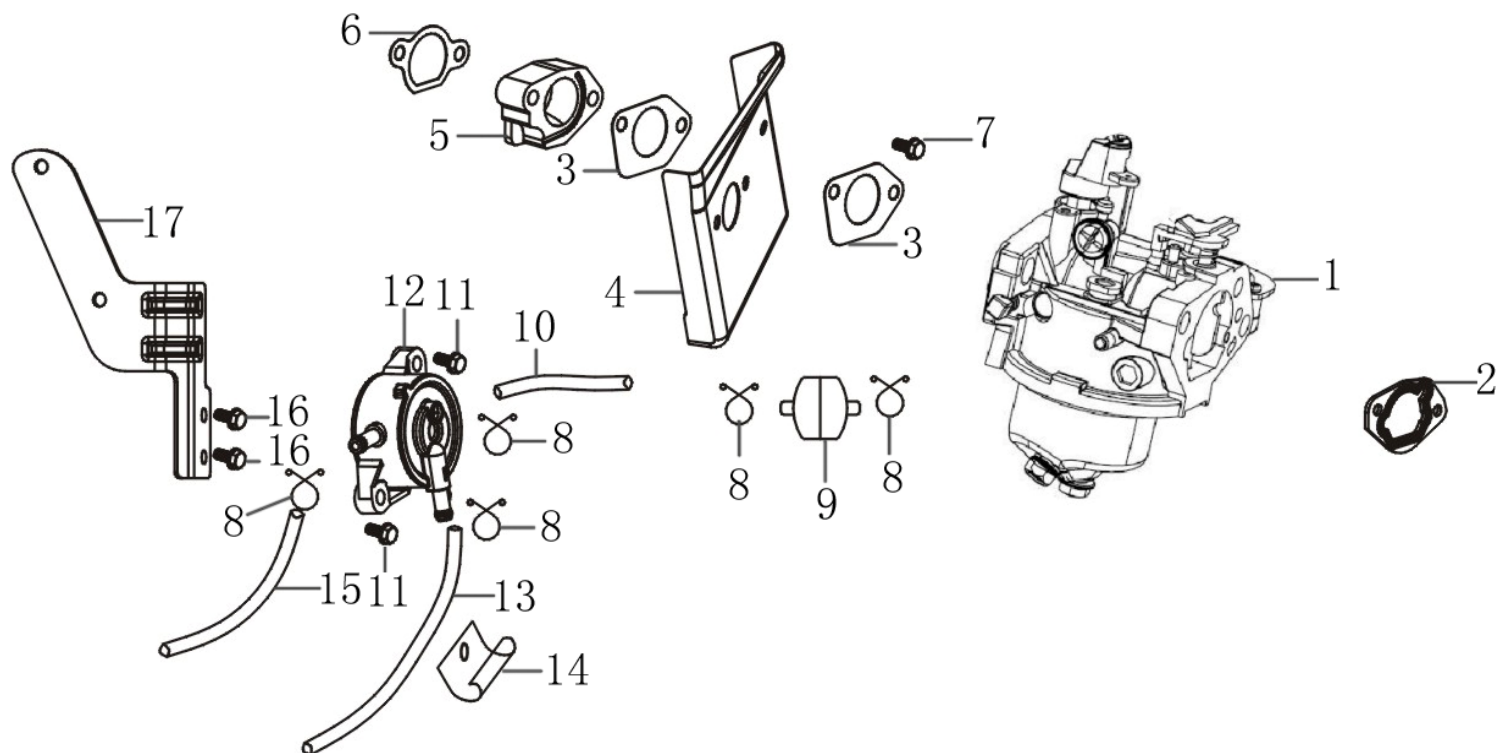

Position	Part number	Název	Name
32	510200432	Objímka baterie	Battery belt
33	510200433	Akumulátor	Battery
34	510200434	Držák objímky baterie	Battery belt bracket
35	510200435	Kabel uzemění	Ground cable
36	100203013	Šroub	Bolt
37	510200437	Táhlo	Lever
38	510200438	Podložka	Washer
39	510200439	Držák spínače	Switch bracket
40	100203013	Šroub	Bolt
41	510200441	Šroub	Bolt

Position	Part number	Název	Name
1	160180024-0001	Ventilátor	Fan
2	193590013-T370	Miska startéru	Starter pulley
3	110213	Matice	Nut
4	510200513	Šroub	Bolt
5	160190050-0001	Kryt	Shroud
6	100203009	Šroub	Bolt
7	510200566	Šroub	Bolt
8	160210046-0001	Kryt ventilátoru	Fan cover
9	518600469	Mřížka ventilátoru	Starter outer cover

Position	Part number	Název	Name
1	518600471	Usměrňovač napětí	Rectifier
2	100203009	Šroub	Bolt
3	518600473	Kabel usměrňovače	Rectifier wire
4	518600474	Cívka dobíjení	Charge coil
5	100203027	Šroub	Bolt
6	270020229-0001	Setrvačnick	Flywheel
7	100103022	Šroub	Bolt
8	270920251-0001	Cívka zapalování	Ignition coil

Position	Part number	Název	Name
1	518600481	Elektrický startér	Engine electric starter
2	518600482	Držák	Bracket
3	100205077	Šroub	Bolt

Position	Part number	Název	Name
1	100203013	Šroub	Bolt
2	518600492	Kulisa regulace otáček	Governor control board
3	100203011	Šroub	Bolt
4	171600020-0001	Vratná pružina	Governor spring
5	110203	Matice	Nut
6	171620013-0003	Páka regulace otáček	Governor arm
7	380250002-0001	Šroub	Bolt
8	171590013-0001	Táhlo regulace otáček	Governor rod
9	171490002-0001	Táhlo sytiče	Choke rod
10	100203012	Šroub	Bolt
11	171480013-0001	Držák táhla sytiče	Choke stay
12	171650003-0001	Táhlo plynu	Throttle rod