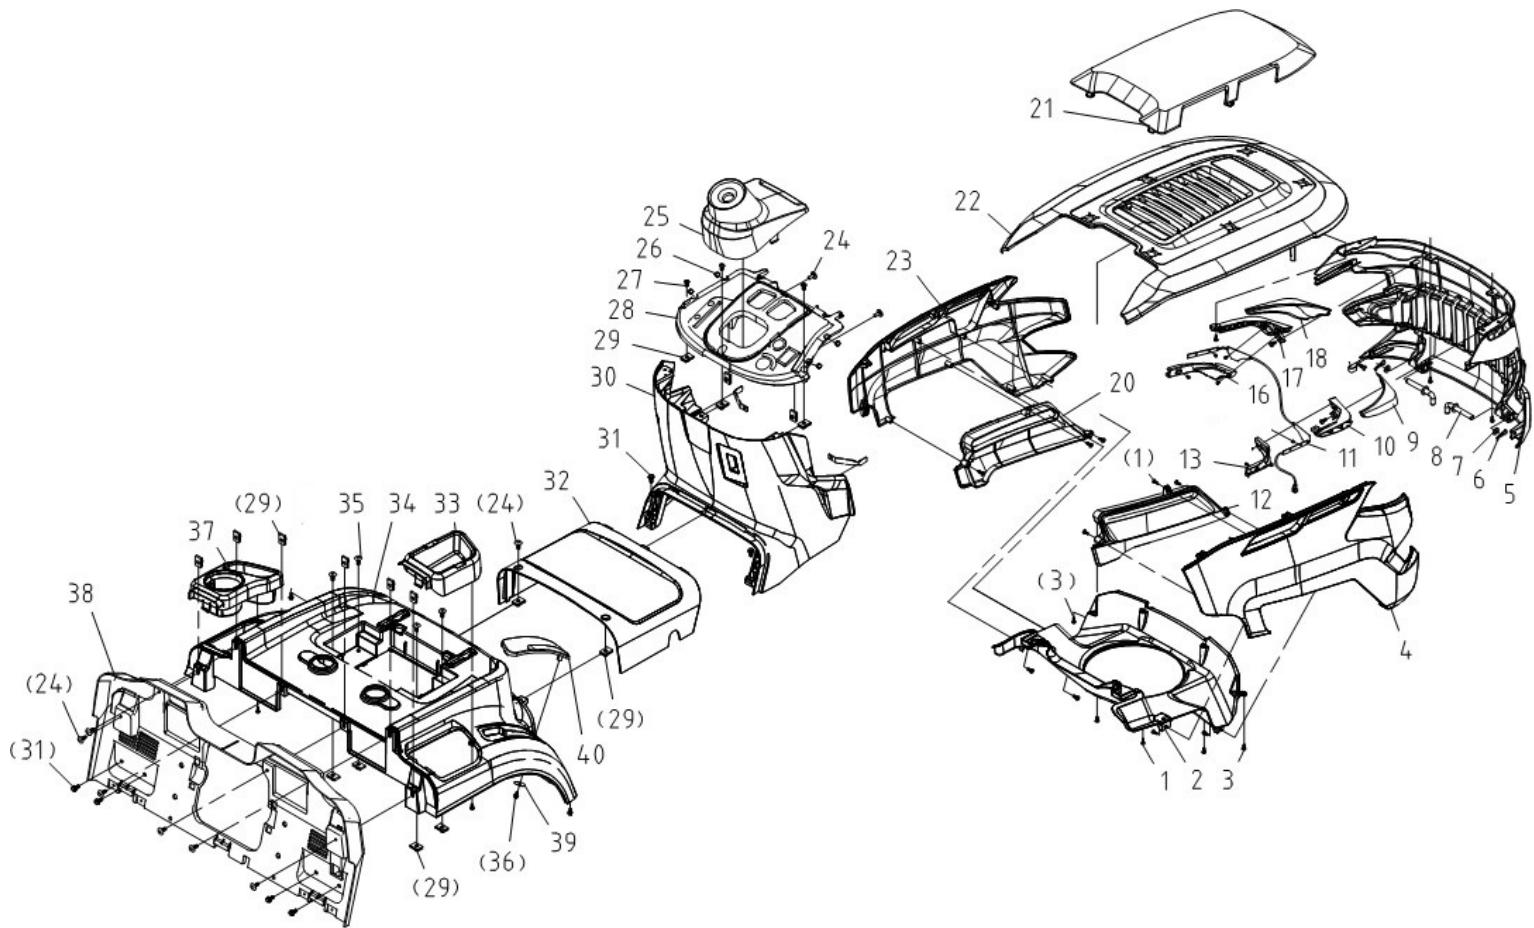

Position	Part number	Název	Name
1	100545013	Šroub	Bolt
2	510200342	Kryt ventilátoru	Fan cover
3	100545017	Šroub	Bolt
4	510200344	Boční kryt pravý	Right side cover
5	510200345	Přední kryt	Front cove
6	522200361	Závlačka	Pin
7	120107	Podložka	Washer
8	510200348	Čep	Pin
9	510200349	Kryt pravého světla	Right light cover
10	510200350	Držák světla pravý	Right light bracket
11	510210341	LED světlo	LED light
12	510200351	Pravý kryt	Right cover
13	510210343	Kryt světla zadní pravý	Rear light cover right
16	510210346	Kryt světla zadní levý	Rear light cover left
17	510200352	Držák světla pravý	Right light bracket
18	510200353	Kryt světla levý	Light cover left
20	510200354	Kryt levý	Left cover
21	510200357	Dekoratívni kryt	Decorative cover
22	510200356	Horní kryt	Upper cover
23	510200355	Boční kryt levý	Left side cover
24	510200366	Šroub	Bolt
25	510200358	Kryt volantu	Steering wheel cover
26	510200359	Silenblok	Shock absorber
27	100603013	Šroub	Bolt
28	510200361	Kryt přístrojové desky	Panel
29	517600036	Matice čtvercová	Buckle nut
30	510200363	Kryt	Cover
31	510200364	Šroub	Bolt
32	510200365	Spodní kryt	Lower cover
33	510200367	Úložný box pravý	Right storage box