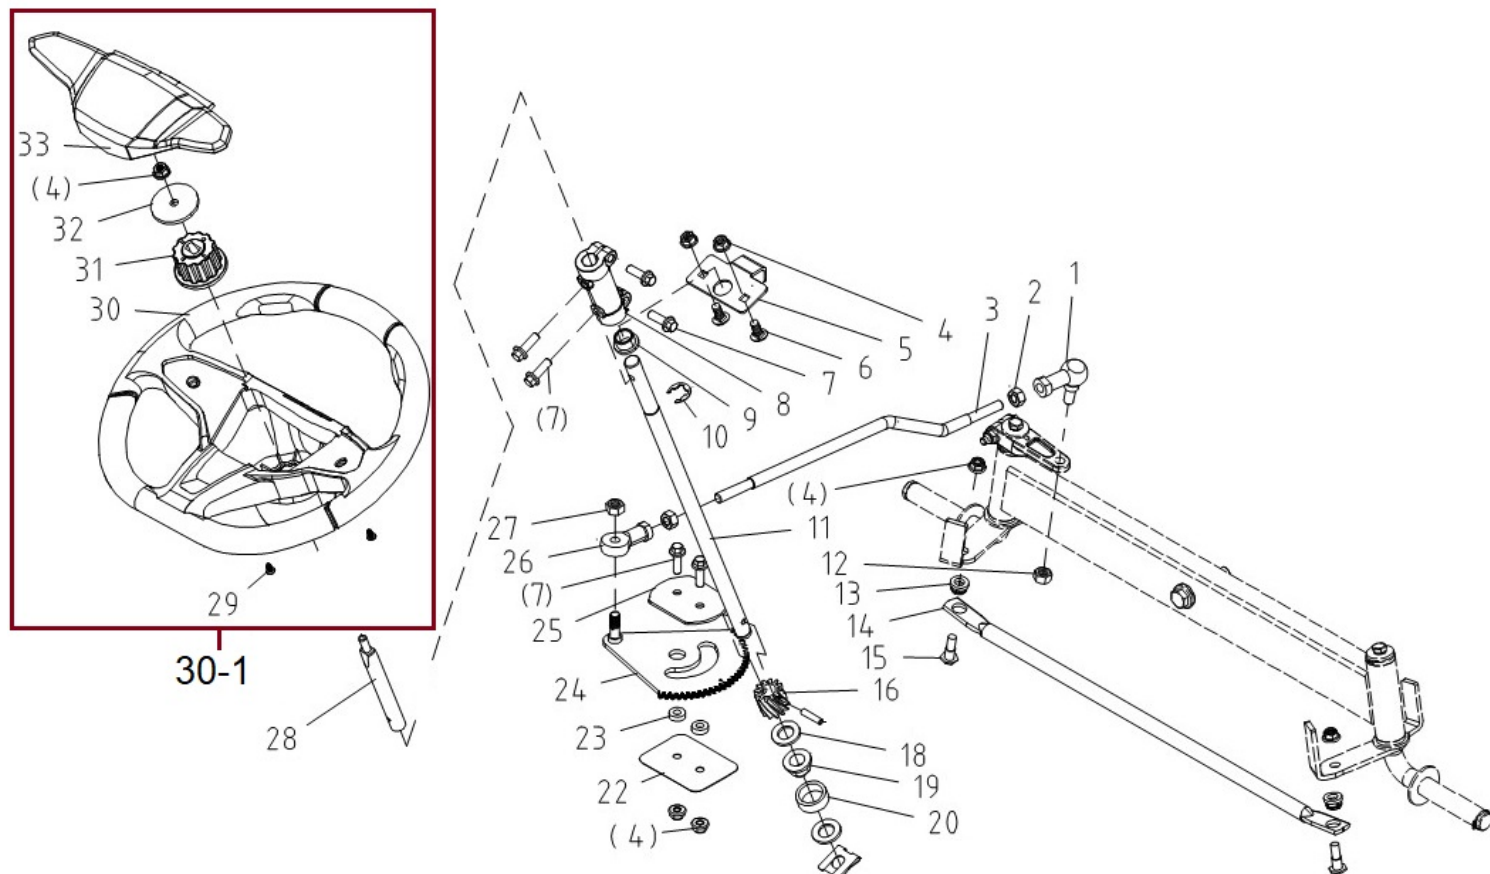

Position	Part number	Název	Name
1	510200156	Kulový čep	Joint bearing
2	110307	Matice	Nut
3	510200158	Táhlo řízení	Pull rod
4	110205	Matice	Nut
5	510200174	Deska	Plate
6	100405017	Šroub	Bolt
7	100205022	Šroub	Bolt
8	510200176	Spojka volantové tyče	Steering shaft connector
9	510200175	Pouzdro	Bushing
10	130112	Pojistný kroužek	Circlip
11	510200171	Volantová tyč	Steering shaft
12	110107	Matice	Nut
13	510200153	Gumové pouzdro	Rubber bushing
14	510200152	Tyč řízení	Steering rod
15	510200151	Šroub	Bolt
16	510200170	Ozubené kolo	Steering gear
18	120113	Podložka	Washer
19	522200357	Pouzdro	Bushing
20	04.07.02.05806	Kroužek	Ring
22	510200164	Deska	Plate
23	510200161	Pouzdro	Bushing
24	510200162	Hřeben řízení	Gear plate
25	510200161	Pouzdro	Bushing
26	51140E003	Kulový čep	Joint bearing
27	51140E004	Matice	Nut
28	510200177	Volantová tyč kratší	Steering wheel rod short
29	100545013	Šroub	Bolt
30-1	5102000179	Volant kompletní	Steering wheel assembly