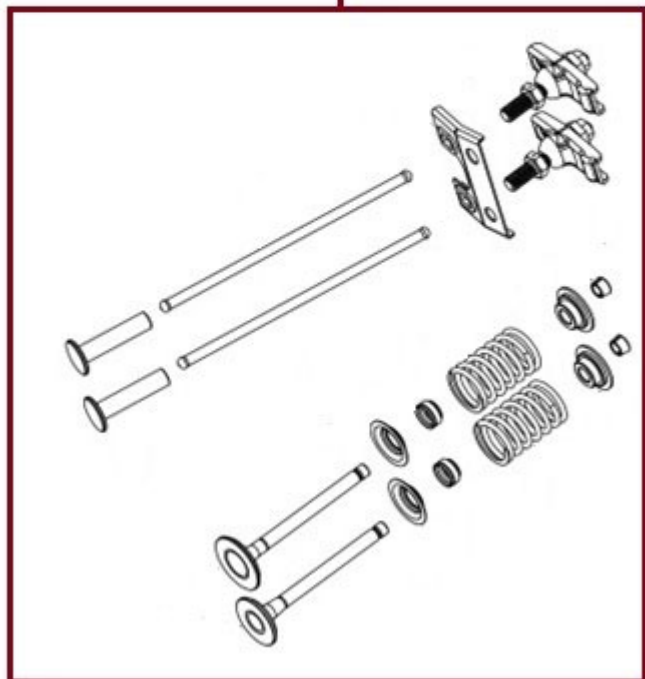

Position	Part number	Název	Name
1	380650495-0001	Gufero	Oil seal
2	510200462	Hadička odvodušnění	Breathing tube
3	100203013	Šroub	Bolt
4	510200464	Kryt odvodušnění	Breather cover
5	510200465	Těsnění odvodušnění	Breather gasket
6	510200466	Držák filtru	Filter bracket
7	510200467	Filtr	Filter block
8	100203009	Šroub	Bolt
9	510200469	Membrána odvodušnění	Breathing membrane
10	510200470	Spona	Clamp
11	510200471	Podložka	Washer
12	381350004-T040	Závlačka	Lock pin
13	380650339-T110	Gufero	Oil seal
14	510200474	Táhlo regulace otáček	Governor arm shaft
15	100205027	Šroub	Bolt
16	510200476	Startér	Engine starter
17	510200477	Kryt pravý	Right cover
19	Pouze celý motor	Kliková skříň	Crankcase
20	510200480	Kryt levý	Left cover
21	510200481	Svorka hadičky	Pipe clamp

Position	Part number	Název	Name
1	510200491	Víko klikové skříně	Crankcase cover
2	510200492	Gufero	Oil seal
3	100205042	Šroub	Bolt
4	510200494	Čep	Pin
5	510200495	Kulička	Ball
6	510200496	Pružina	Spring
7	510200497	Olejoý filtr	Oil filter
8	510200498	Šroub olejového filtru	Oil filter bolt
9	510200499	Sítka	Oil strainer
10	510200500	Krytka	Oil strainer cover
11	100103013	Šroub	Bolt
12	510200502	Těsnění víka klikové skříně	Crankcase cover gasket
13	380840443-0001	O kroužek	O ring
14	510200504	Vypouštěcí konektor	Oil connector
15	510200505	Svorka hadičky	Clip
16	510200506	Olejoý hadička	Oil pipe
17	510200507	Vypouštěcí ventil	Oil valve drain
18	510200508	Kryt olejového čerpadla	Oil pump cover
19	510200509	O kroužek	O ring
20	510200510	Olejoý čerpadlo	Oil pump
21	510200511	Regulátor otáček	Governor
22	510200512	Olejoý měřka	Oil dipstick
23	510200513	Šroub	Bolt
24	100202013	Šroub	Bolt

Position	Part number	Název	Name
1-1	5102005211	Píst kompletní	Piston assembly
4	510200524	Pístní čep	Piston pin
5	510200525	Ojnice	Connecting rod
6	510200526	Kliková hřídel	Crankshaft

1-1

1-1

Position	Part number	Název	Name
1-1	5102005361	Ventily (set)	Valves (set)
11	510200541	Vačková hřídel	Camshaft