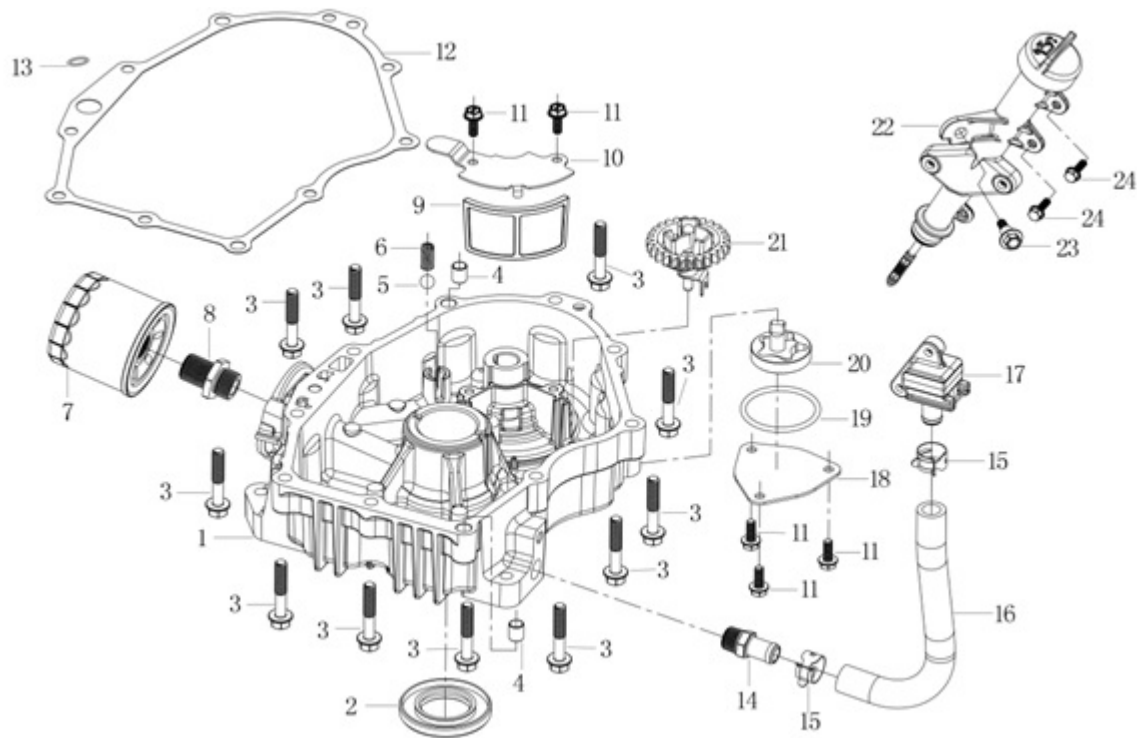

HECHT[®] 5192

made for garden

Position	Part number	Název	Name
38	510200437	Táhlo	Lever
39	510200438	Podložka	Washer
40	510210440	Spínač	Switch
41	100403013	Šroub	Bolt
42	510200439	Držák spínače	Switch bracket

HECHT[®] 5192

made for garden

Position	Part number	Název	Name
1	100103022	Šroub	Bolt
2	510200442	Ventilové víko	Cylinder head cover
3	510200443	Těsnění ventilového víka	Cylinder head gasket
4	510200444	Svíčka	Spark plug
5	100207067	Šroub	Bolt
6	100207047	Šroub	Bolt
7	510200447	Hlava válce 1	Cylinder head 1
8	510200448	Hlava válce 2	Cylinder head 2
9	510200449	Těsnění hlavy válce	Cylinder head gasket
11	510200451	Svorník	Stud bolt
12	180650074-T370	Těsnění výfuku	Exhaust gasket
13	510200453	Elastická podložka	Washer
14	110305	Matice	Nut

Position	Part number	Název	Name
1	380650495-0001	Gufero	Oil seal
2	510200462	Hadička odvodušnění	Breathing tube
3	100203013	Šroub	Bolt
4	510200464	Kryt odvodušnění	Breather cover
5	510200465	Těsnění odvodušnění	Breather gasket
6	510200466	Držák filtru	Filter bracket
7	510200467	Filtr	Filter block
8	100203009	Šroub	Bolt
9	510200469	Membrána odvodušnění	Breathing membrane
10	510200470	Spona	Clamp
11	510200471	Podložka	Washer
12	381350004-T040	Závlačka	Lock pin
13	380650339-T110	Gufero	Oil seal
14	510200474	Táhlo regulace otáček	Governor arm shaft
15	100205027	Šroub	Bolt
16	510200476	Startér	Engine starter
17	510200477	Kryt pravý	Right cover
19	Pouze celý motor	Kliková skříň	Crankcase
20	510200480	Kryt levý	Left cover
21	510200481	Svorka hadičky	Pipe clamp

Position	Part number	Název	Name
1-1	5102005211	Píst kompletní	Piston assembly
4	510200524	Pístní čep	Piston pin
5	510200525	Ojnice	Connecting rod
6	510200526	Kliková hřídel	Crankshaft

1-1

1-1

Position	Part number	Název	Name
1-1	5102005361	Ventily (set)	Valves (set)
11	510200541	Vačková hřídel	Camshaft