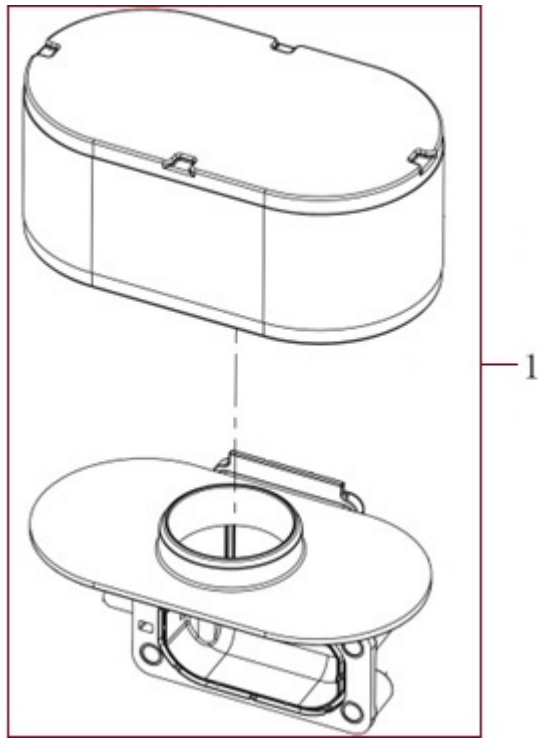

HECHT[®] 5192

made for garden

Position	Part number	Název	Name
1	51020571	Cívka dobíjení	Charging coil
2	100303022	Šroub	Bolt
3	510200573	Setrvačnick	Flywheel
4	120309	Podložka	Washer
5	100309032	Šroub	Bolt
6	510200576	Ventilátor	Fan
7	510200577	Kryt ventilátoru	Fan cover
8	100203062	Šroub	Bolt
9	100203022	Šroub	Bolt
10	510200580	Cívka zapalování	Ignition coil
11	510200581	Cívka zapalování	Ignition coil
12	100203013	Šroub	Bolt
13	100205013	Šroub	Bolt
14	510200584	Usměrňovač napětí	Rectifier
16	510200586	Propojovací kabel	Connecting cable

HECHT[®] 5192

made for garden

Position	Part number	Název	Name
1	510200591	Kryt motoru	Starter cover
2	510200592	Šroub	Bolt

Position	Part number	Název	Name
1	510200601	Pružina	Spring
2	510200602	Páka regulátoru	Governor lever
3	510200603	Kulisa regulace otáček	Governor control board
4	510200604	Vratná pružina	Spring
5	510200605	Svorka táhla sytiče	Choke rod clamp
6	510200606	Táhlo regulátoru	Governor rod
7	100203013	Šroub	Bolt
8	510200608	Pružina	Spring
9	510200609	Táhlo sytiče	Choke rod