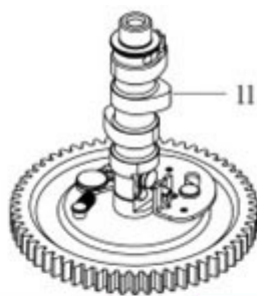

1-1

1-1

Position	Part number	Název	Name
1-1	5102005361	Ventily (set)	Valves (set)
11	510200541	Vačková hřídel	Camshaft