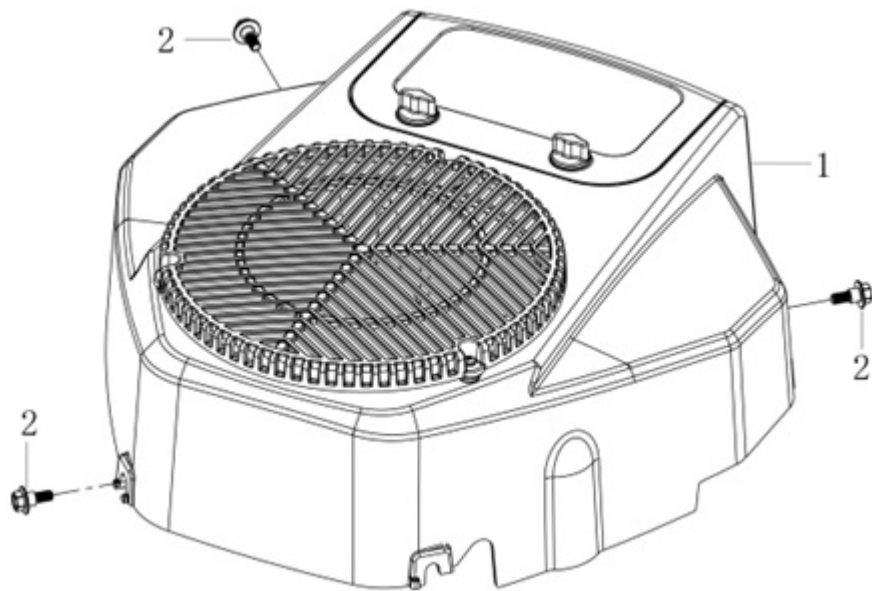

HECHT[®] 5192

made for garden

Position	Part number	Název	Name
1	51020571	Cívka dobíjení	Charging coil
2	100303022	Šroub	Bolt
3	510200573	Setrvačnick	Flywheel
4	120309	Podložka	Washer
5	100309032	Šroub	Bolt
6	510200576	Ventilátor	Fan
7	510200577	Kryt ventilátoru	Fan cover
8	100203062	Šroub	Bolt
9	100203022	Šroub	Bolt
10	510200580	Cívka zapalování	Ignition coil
11	510200581	Cívka zapalování	Ignition coil
12	100203013	Šroub	Bolt
13	100205013	Šroub	Bolt
14	510200584	Usměrňovač napětí	Rectifier
16	510200586	Propojovací kabel	Connecting cable

HECHT[®] 5192

made for garden

Position	Part number	Název	Name
1	510200591	Kryt motoru	Starter cover
2	510200592	Šroub	Bolt

Position	Part number	Název	Name
1	510200601	Pružina	Spring
2	510200602	Páka regulátoru	Governor lever
3	510200603	Kulisa regulace otáček	Governor control board
4	510200604	Vratná pružina	Spring
5	510200605	Svorka táhla sytiče	Choke rod clamp
6	510200606	Táhlo regulátoru	Governor rod
7	100203013	Šroub	Bolt
8	510200608	Pružina	Spring
9	510200609	Táhlo sytiče	Choke rod