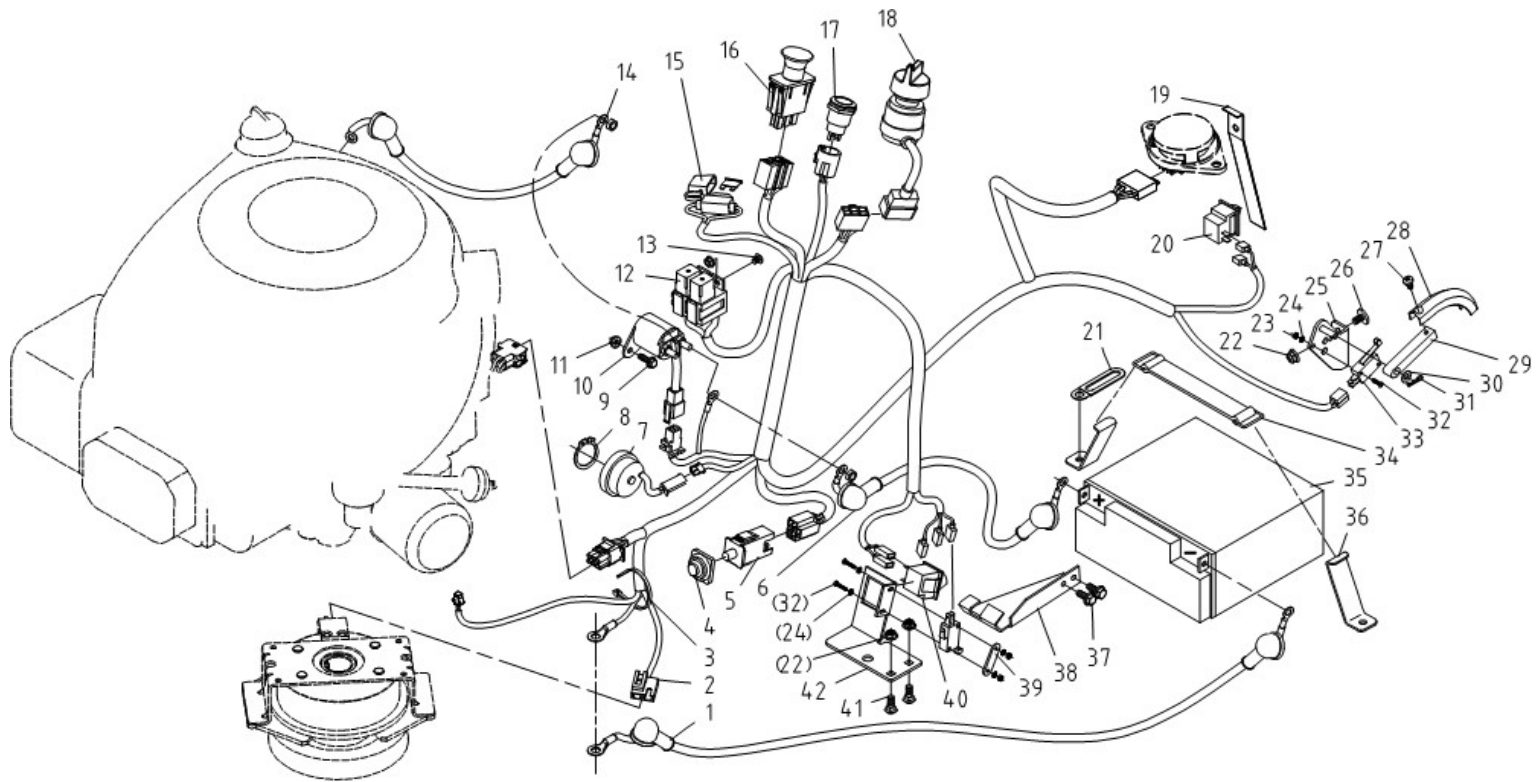

Position	Part number	Název	Name
1	510210401	Kabel baterie 1	Battery cable 1
2	510200401	Kabel el. startování	Electric ignition cable
4	510210404	Kryt spínače	Switch cover
5	510210405	Spínač	Switch
6	510200416	Kabel baterie 2	Battery cable 2
7	510200418	Zvuková signalizace	Buzzer
8	130121	Pojistný kroužek	Circlip
9	100202013	Šroub	Bolt
10	510200410	Startovací relé	Start relay
11	110102	Matice	Nut
12	510210412	Relé	Relay
13	100302009	Šroub	Bolt
14	510200411	Kabel	Cable
15	510210415	Pojistka	Fuse
16	510200413	Spínač zdvihu	Switch
17	510210417	Spínač	Switch
18	510200415	Spínací skříňka	Switchbox
19	510200420	Pružná lišta	Spring plate
20	510210420	Spínač	
22	110103	Matice	Nut
25	510200424	Držák spínače	Switch bracket
26	100303013	Šroub	Bolt
27	100539007	Šroub	Bolt
28	510200426	Hák	Hook
29	04.07.01.06400	Táhlo	Lever
30	120103	Podložka	Washer
31	510200428	Závlačka	Pin
32	510200430	Šroub	Bolt
33	02.05.74	Spínač	Switch
34	510200432	Objímka baterie	Battery belt
35	510200433	Akumulátor	Battery
36	510200434	Držák objímky baterie	Battery belt bracket
37	510200364	Šroub	Bolt