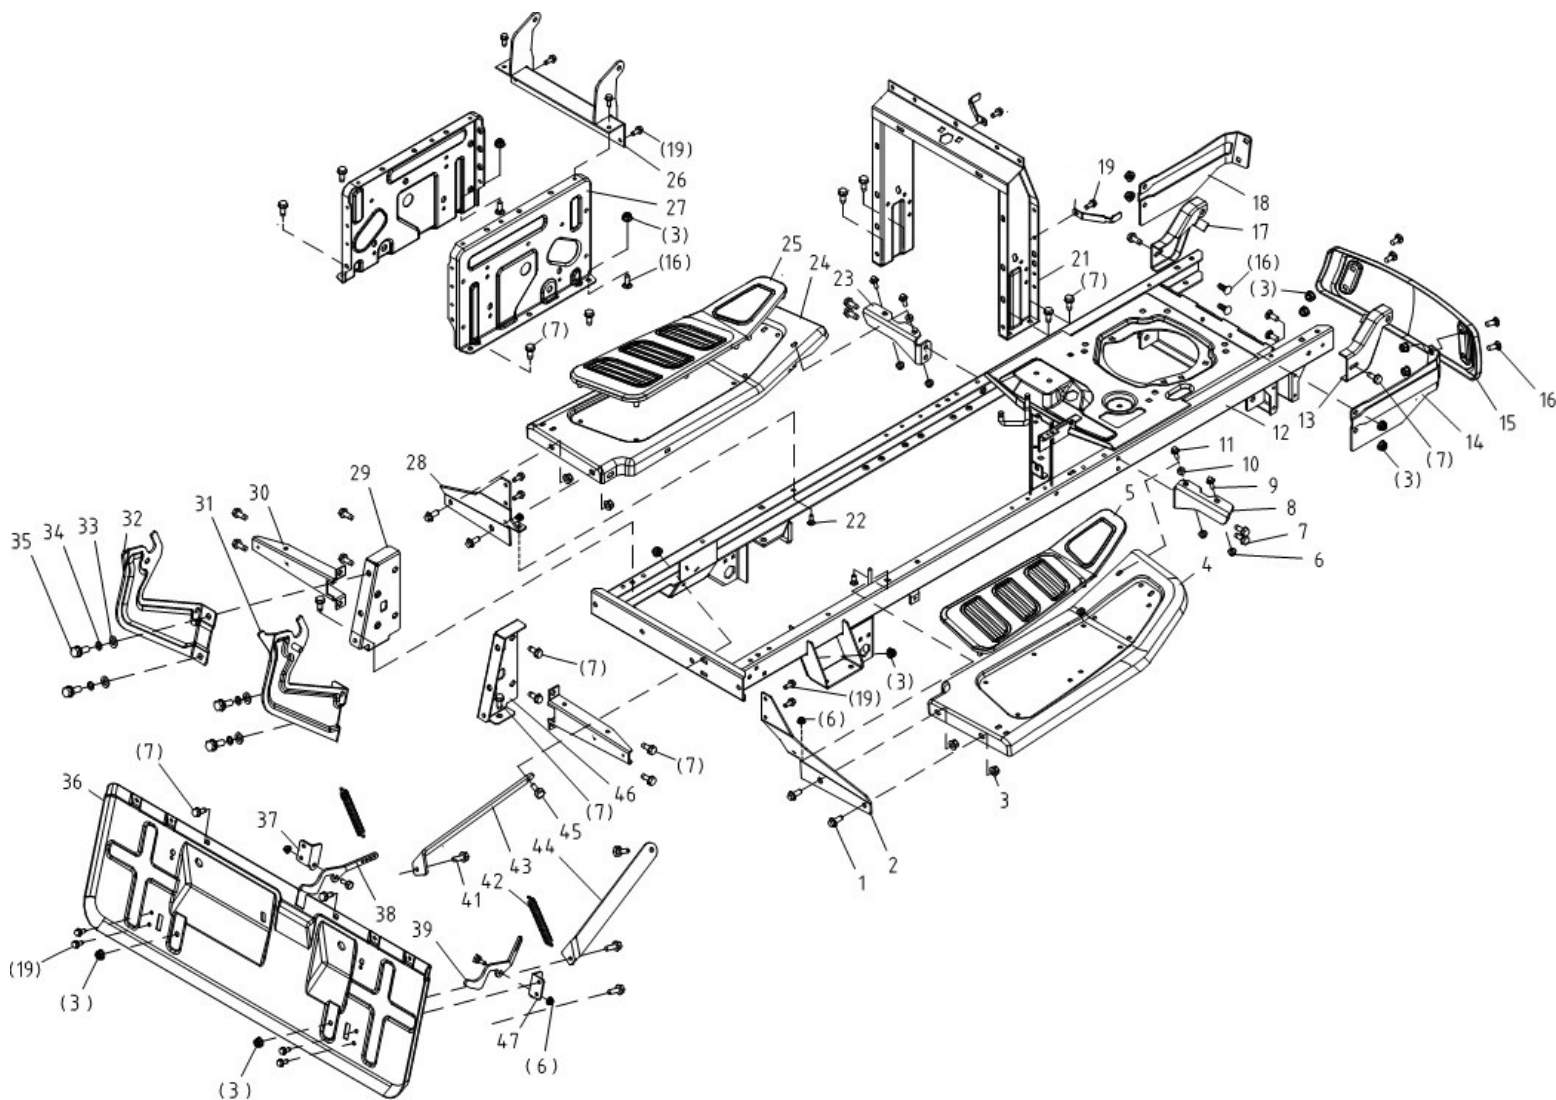

HECHT® 5192

made for garden

Position	Part number	Název	Name
1	100205017	Šroub	Bolt
2	510200094	Držák nášlapu pravý zadní	Right pedal hanger
3	110205	Matice	Nut
4	5100200095	Nášlapná deska pravá	Right pedal
5	510200096	Nášlap pravý	Right foot pad
6	110203	Matice	Nut
7	510200029	Šroub	Bolt
8	510200097	Držák nášlapu pravý přední	Left pedal bracket
9	100203013	Šroub	Bolt
10	510200086	Pouzdro	Bushing
11	100203022	Šroub	Bolt
12	510200115	Rám	Frame
13	510200075	Držák předního krytu pravý	Engine cover bracket right
14	510200072	Držák nárazníku pravý	Right bumper bracket
15	510200073	Nárazník	Bumper
16	100405017	Šroub	Bolt
17	510200077	Držák předního krytu levý	Engine cover bracket left
18	510200078	Držák nárazníku levý	Left bumper bracket
19	510200364	Šroub	Bolt
21	510200081	Vedení volantové tyče	Steering bracket
22	100403013	Šroub	Bolt
23	510200087	Držák nášlapu levý přední	Right pedal bracket
24	510200084	Nášlapná deska levá	Left pedal
25	510200083	Nášlap levý	Left foot pad