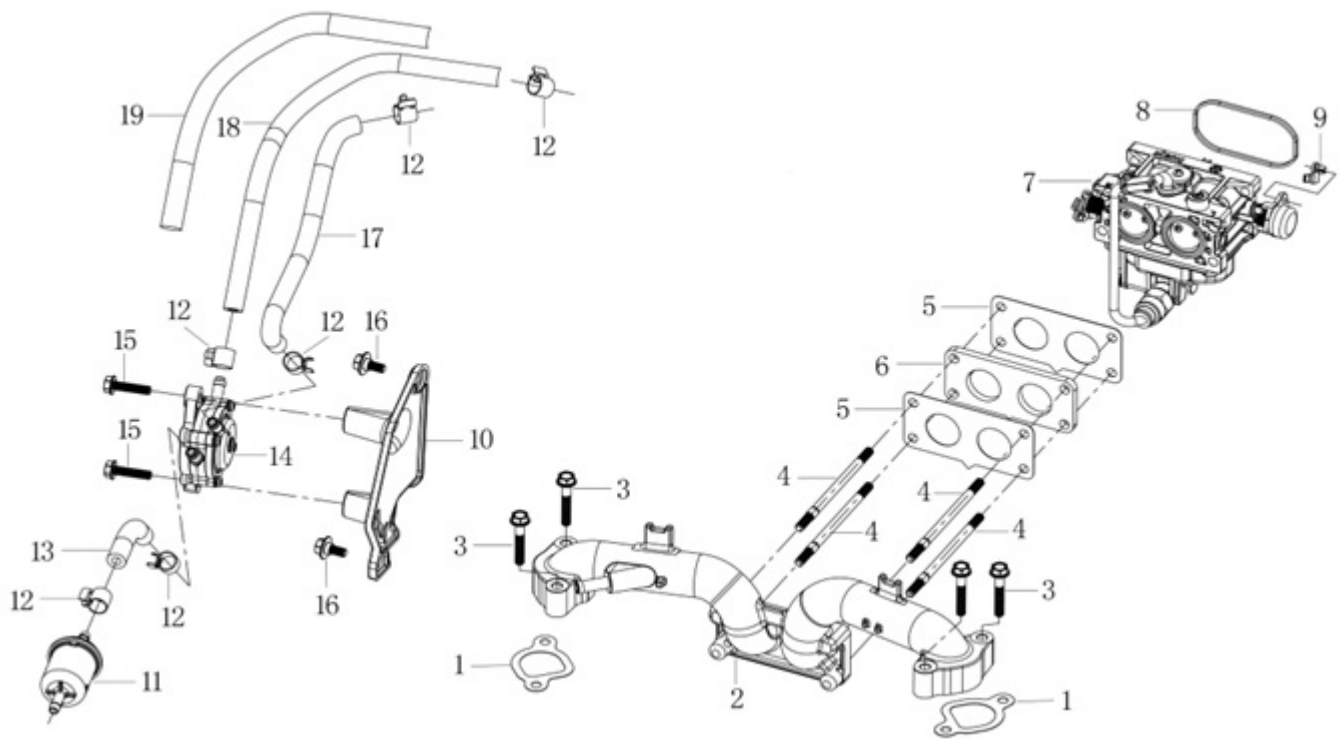

Position	Part number	Název	Name
1-1	5102005211	Píst kompletní	Piston assembly
4	510200524	Pístní čep	Piston pin
5	510200525	Ojnice	Connecting rod
6	510200526	Kliková hřídel	Crankshaft

1-1

1-1

Position	Part number	Název	Name
1-1	5102005361	Ventily (set)	Valves (set)
11	510200541	Vačková hřídel	Camshaft

Position	Part number	Název	Name
1	510200551	Těsnění příruby karburátoru	Intake flange gasket
2	510200552	Příruba karburátoru	Intake flange
3	100203032	Šroub	Bolt
4	380180093-0001	Svorník	Stud bolt
5	510200555	Těsnění karburátoru	Carburetor gasket
6	510200556	Izolační podložka karburátoru	Carburetor spacer
7	510200557	Karburátor	Carburetor
8	510200558	Těsnění	Gasket
9	510200559	Svorka	Lock clamp
10	510200560	Držák palivového čerpadla	Fuel pump bracket
11	510200561	Palivový filtr	Fuel filter
12	111901061	Svorka palivové hadičky	Fuel tube clip
13	510200563	Palivová hadička (kolínko)	Fuel tube
14	510200564	Palivové čerpadlo	Fuel pump
15	100203022	Šroub	Bolt
16	510200566	Šroub	Bolt
17	510200567	Hadička odvodušnění	Breather tube
18	510200568	Palivová hadička	Fuel tube
19	510200569	Ochranné pouzdro hadiček	Protective sleeve