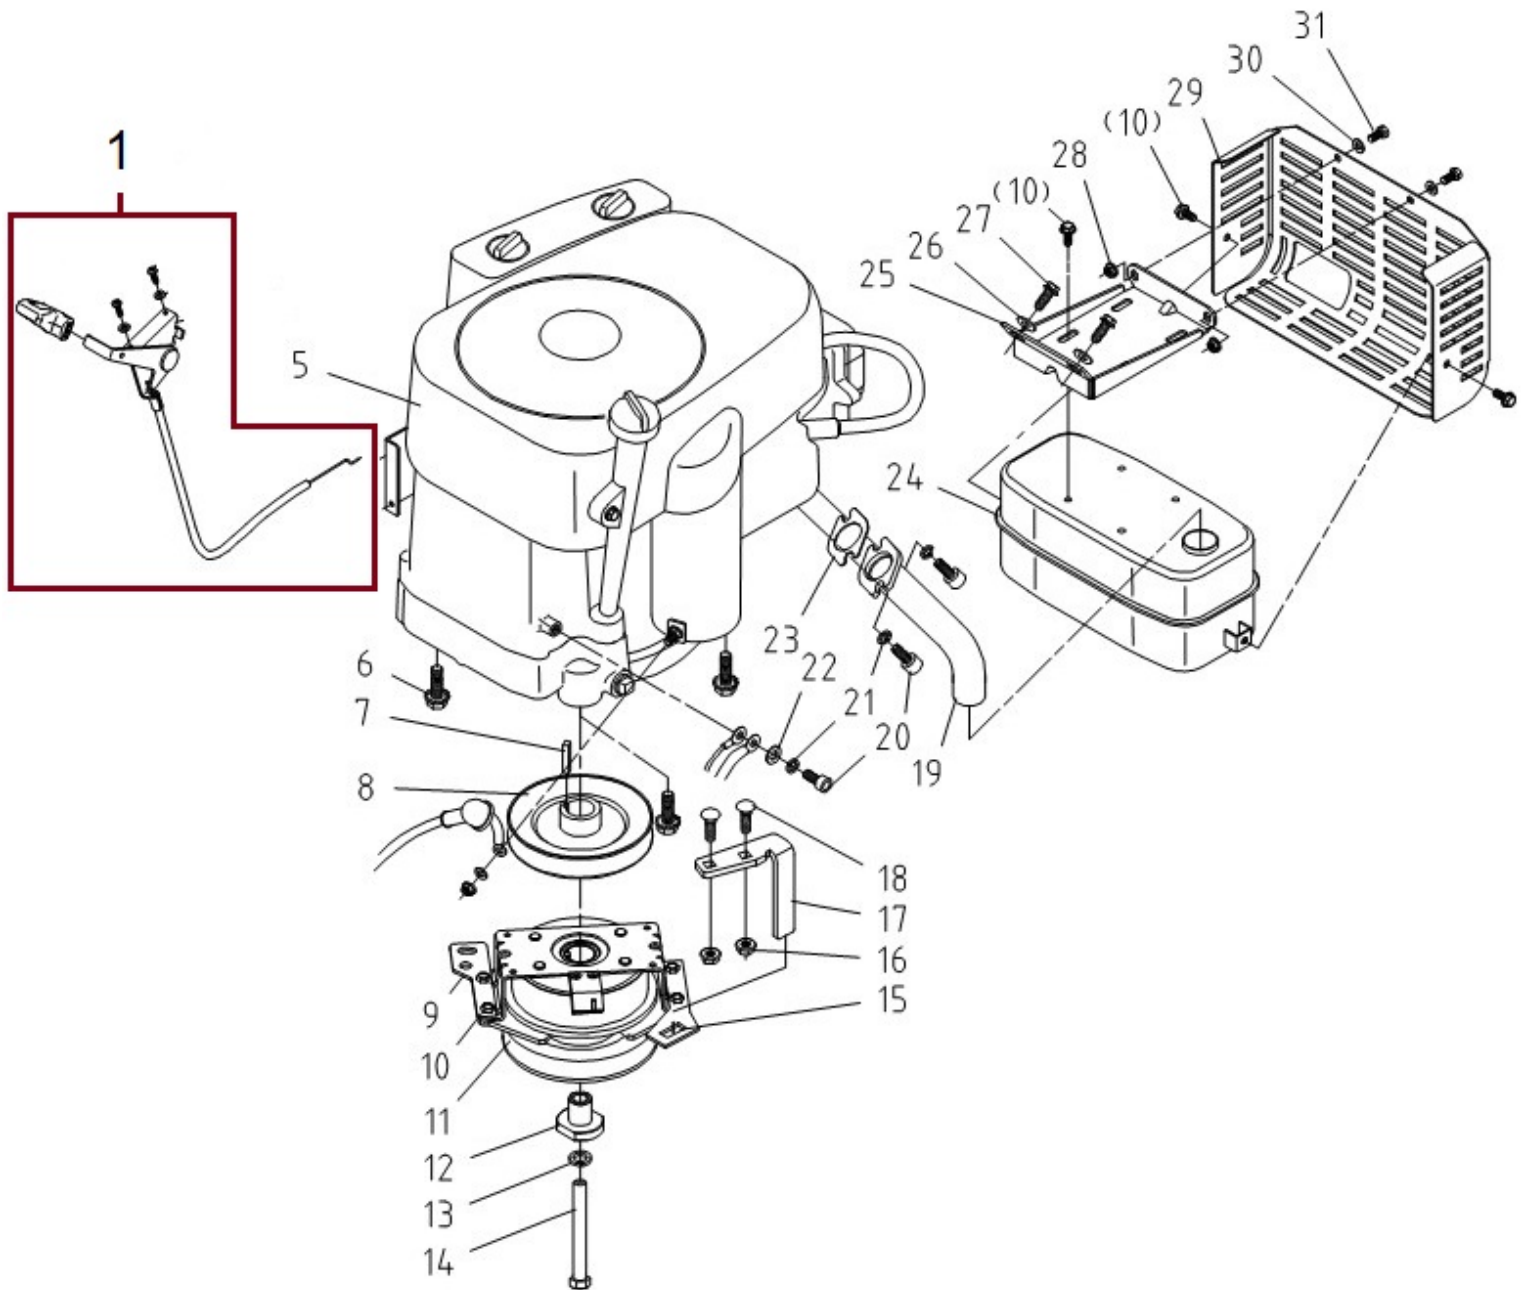

Position	Part number	Název	Name
1	510200001	Ovládání plynu s bowdenem	Choke lever assembly
5	519600211	Motor LC1P92F	Engine LC1P92F
6	510200007	Šroub	Bolt
7	01.06.0140	Pero	Key
8	510200016	Řemenice motoru	Engine pulley
9	510210010	Příruba řemenice	Pulley plate
10	510200364	Šroub	Bolt
11	510200010	Elektromagnetická spojka	Electric clutch
12	510210013	Pouzdro spojky	Clutch bushing
13	510200011	Podložka	Washer
14	510200012	Šroub	Bolt
15	510210016	Lamela spojky	Clutch clamp
16	110105	Matice	Nut
17	510210018	Držák spojky	Clutch plate
18	100405017	Šroub	Bolt
19	51140C019	Příruba výfuku	Exhaust pipe
20	510200018	Šroub	Bolt

Position	Part number	Název	Name
10	510200030	Filtr palivové nádrže	Fuel tank filter
11	510200031	Palivová nádrž	Fuel tank
12	510200364	Šroub	Bolt
13	220011004	Svorka hadičky	Clip
14	510200033	Palivová hadička	Fuel tube
15	06.06.602	Svorka hadičky	Fuel pipe clip
16	510200041	Palivová zátka	Fuel cap

Position	Part number	Název	Name
1	100205057	Šroub	Bolt
2	510200042	Pouzdro	Bushing
3	510200043	Distanční vložka	Spacer
4	100207037	Šroub	Bolt
5	510200045	Deska napínání řemenu	Driving tension arm plate
6	510200055	Pružina	Spring
7	690005035	Matice	Nut
8	510200047	Pouzdro	Bushing
9	510200048	Řemenice napínáku	Tension pulley
10	51140E004	Matice	Nut
11	51140G012	Kladka napínáku	Tension pulley
12	143201	Ložisko	Bearing
13	130234	Pojistný kroužek	Circlip
14	510200364	Šroub	Bolt
16	510210049	Základna řemenice	Pulley base plate
17	120107	Podložka	Washer
18	120307	Podložka	Washer
19	510200054	Podložka	Washer
20	510200053	Osa kladky napínáku	Tension pulley bolt
21	510200056	Klínový řemen	V-belt
23	06.06.555	Řemenice	Pulley
24	510200059	Pouzdro	Bushing
25	120102	Podložka	Washer
26	510200428	Závlačka	Pin
27	510200063	Táhlo	Push rod