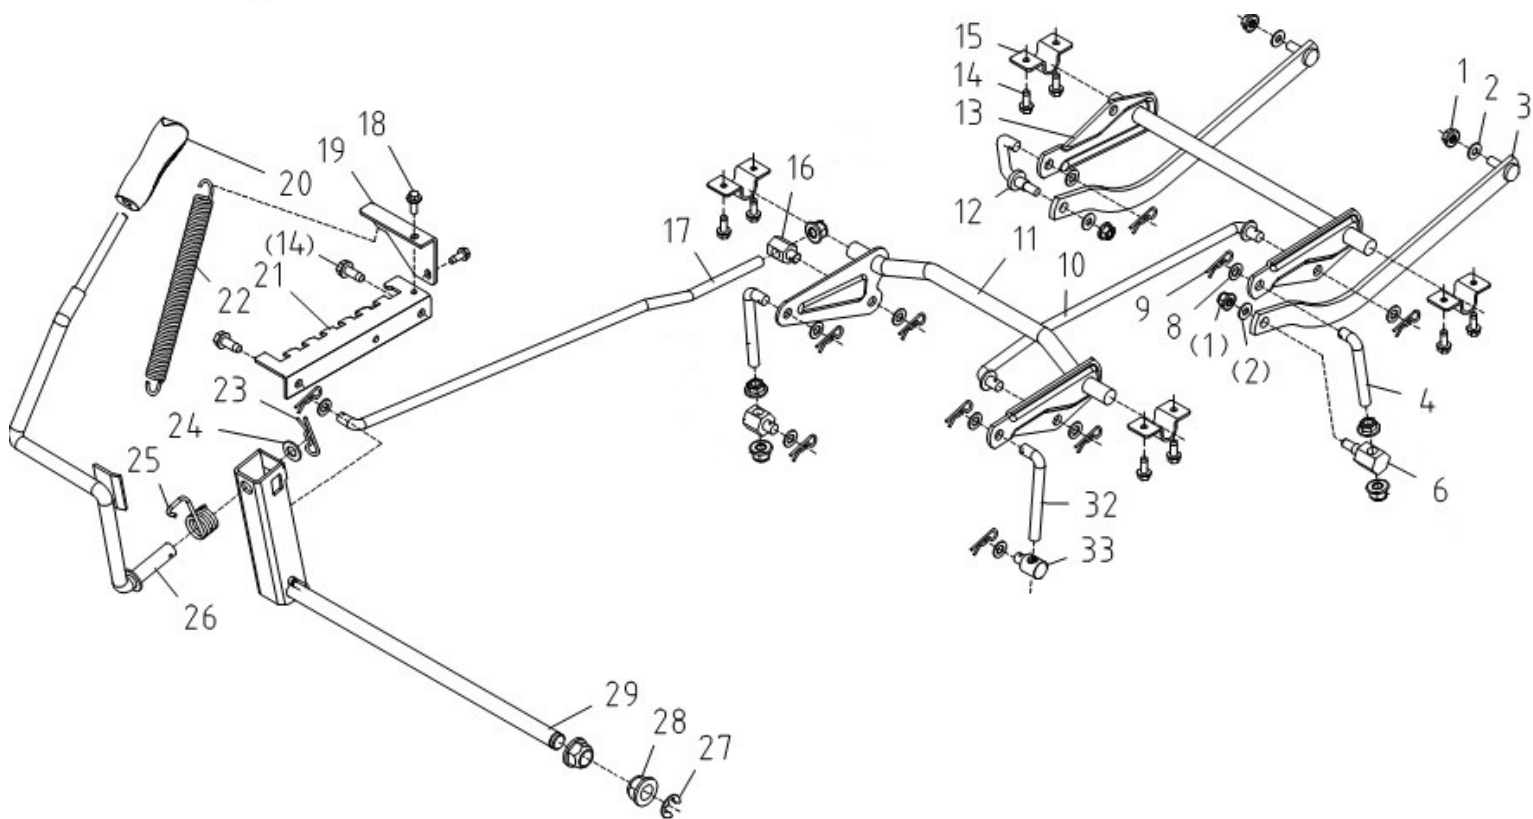

Position	Part number	Název	Name
1	110207	Matice	Nut
2	120107	Podložka	Washer
3	510200253	Tyč zdvihu sečení levá	Front rod left
4	510200261	Táhla pravé přední	Pulling rod right
6	510200260	Čep	Pin
8	120107	Podložka	Washer
9	522200361	Závlačka	Pin
10	510200262	Spojovací tyč	Pushing rod
11	510200266	Závěs sečení zadní	Rear arm
12	510200263	Táhlo levé přední	Front rod right
13	510200255	Závěs sečení přední	Front arm
14	510200029	Šroub	Bolt
15	510200258	Držák závěsu sečení	Rod bracket
16	51140L014	Čep	Adjusting pin
17	510200265	Táhlo zdvihu sečení	Lifting pull rod
18	510200364	Šroub	Bolt
19	510210269	Deska pružiny zdvihu	Plate spring
20	5102002876	Madlo páky zdvihu	Handle
21	510200274	Hřeben zdvihu sečení	Height adjusting board
22	510200279	Pružina zdvihu	Spring
23	06.03.338	Závlačka	Pin
24	120111	Podložka	Washer
25	522200048	Pružina zdvihu pravá	Spring
26	510200277	Páka zdvihu sečení	Height adjusting rod
27	130109	Pojistný kroužek	Circlip
28	522200357	Pouzdro	Bushing
29	510200271	Tyč zdvihu sečení	Lifting arm
32	51140L033	Táhlo zadní	Rear adjusting rod
33	51140L018	Otočný čep	Adjusting pin