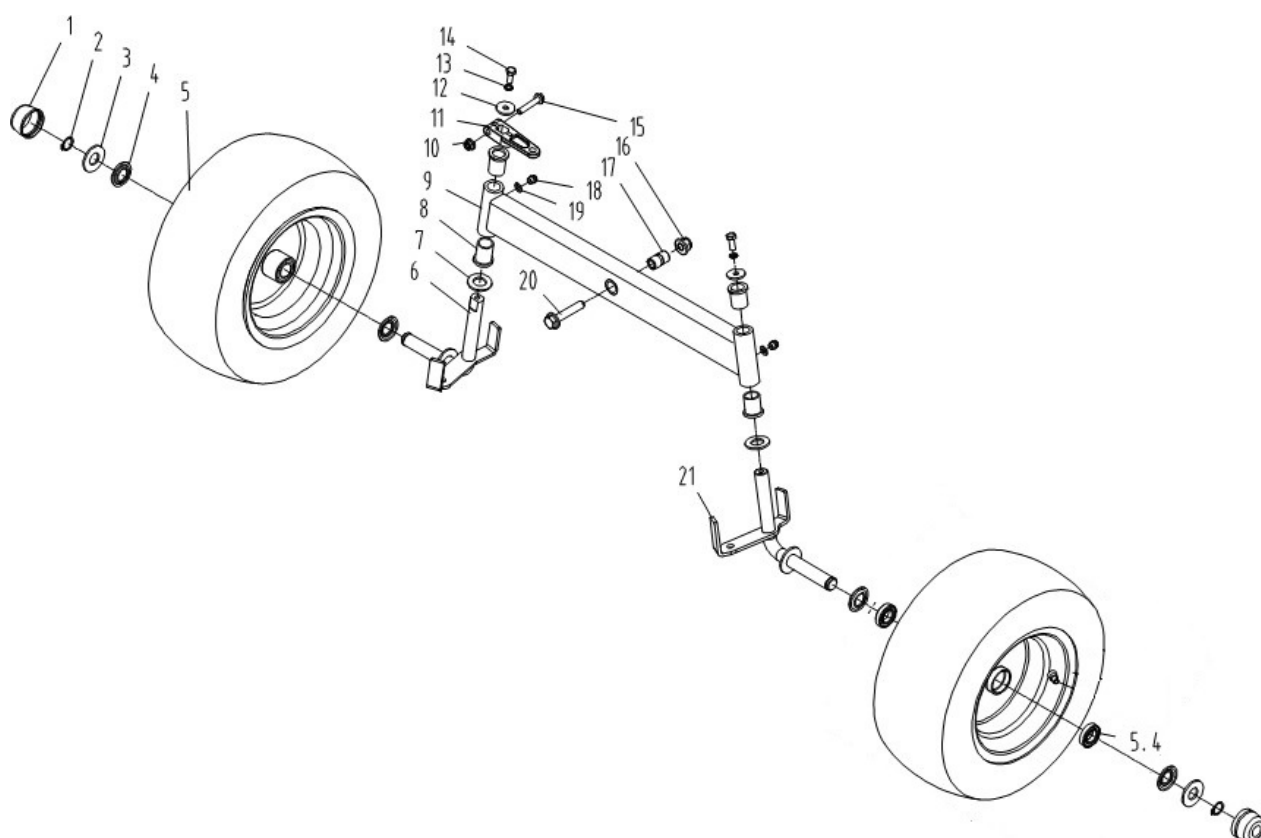

Position	Part number	Název	Name
1	06.06.685	Krytka kola	Wheel cover
2	130116	Pojistný kroužek hřídele	Circlip
3	06.06.586	Poj. kroužek předního kola	Washer
4	06.06.574	Poj. kroužek ložiska př. kola	Washer
5-4	149204	Ložisko	Bearing
5	51140O006	Přední kolo	Front wheel assembly
6	510200127	Čep levého kola	Wheel bracket left
7	120117	Podložka	Washer
8	06.06.684	Pouzdro	Bushing
9	510200133	Přední náprava	Front axle
10	110205	Matice	Nut
11	510200131	Táhlo řízení	Turning arm
12	510200139	Podložka	Washer
13	120205	Podložka	Washer
14	100105017	Šroub	Bolt
15	100205042	Šroub	Bolt
16	110209	Matice	Nut
17	510200134	Vodící pouzdro	Pipe sleeve
18	510200140	Maznice	Oil nozzle
19	120103	Podložka	Washer
20	100209052	Šroub	Bolt
21	510200141	Čep pravého kola	Wheel bracket right