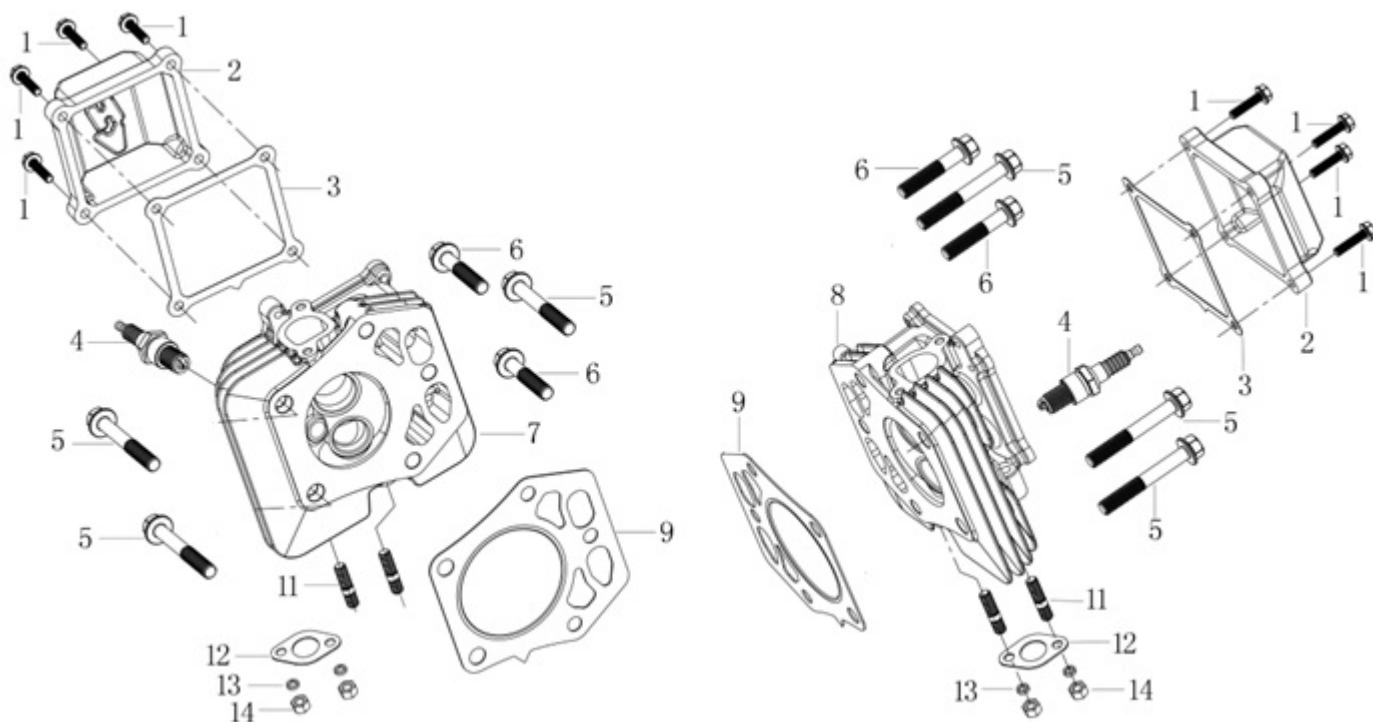

HECHT® 5192

made for garden

Position	Part number	Název	Name
1	100103022	Šroub	Bolt
2	510200442	Ventilové víko	Cylinder head cover
3	510200443	Těsnění ventilového víka	Cylinder head gasket
4	510200444	Svíčka	Spark plug
5	100207067	Šroub	Bolt
6	100207047	Šroub	Bolt
7	510200447	Hlava válce 1	Cylinder head 1
8	510200448	Hlava válce 2	Cylinder head 2
9	510200449	Těsnění hlavy válce	Cylinder head gasket
11	510200451	Svorník	Stud bolt
12	180650074-T370	Těsnění výfuku	Exhaust gasket
13	510200453	Elastická podložka	Washer
14	110305	Matice	Nut