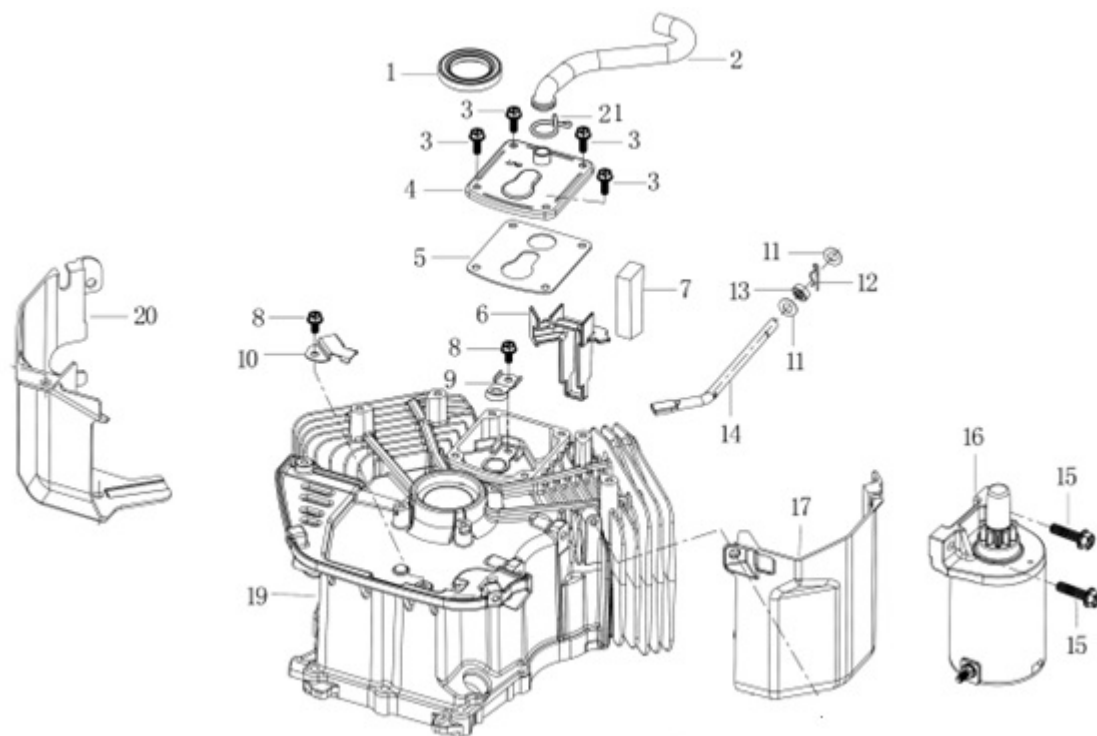

Position	Part number	Název	Name
1	510210401	Kabel baterie 1	Battery cable 1
2	510200401	Kabel el. startování	Electric ignition cable
4	510210404	Kryt spínače	Switch cover
5	510210405	Spínač	Switch
6	510200416	Kabel baterie 2	Battery cable 2
7	510200418	Zvuková signalizace	Buzzer
8	130121	Pojistný kroužek	Circlip
9	100202013	Šroub	Bolt
10	510200410	Startovací relé	Start relay
11	110102	Matice	Nut
12	510210412	Relé	Relay
13	100302009	Šroub	Bolt
14	510200411	Kabel	Cable
15	510210415	Pojistka	Fuse
16	510200413	Spínač zdvihu	Switch
17	510210417	Spínač	Switch
18	510200415	Spínací skříňka	Switchbox
19	510200420	Pružná lišta	Spring plate
20	510210420	Spínač	
22	110103	Matice	Nut
25	510200424	Držák spínače	Switch bracket
26	100303013	Šroub	Bolt
27	100539007	Šroub	Bolt
28	510200426	Hák	Hook
29	04.07.01.06400	Táhlo	Lever
30	120103	Podložka	Washer
31	510200428	Závlačka	Pin
32	510200430	Šroub	Bolt
33	02.05.74	Spínač	Switch
34	510200432	Objímka baterie	Battery belt
35	510200433	Akumulátor	Battery
36	510200434	Držák objímky baterie	Battery belt bracket
37	510200364	Šroub	Bolt

HECHT[®] 5192

made for garden

Position	Part number	Název	Name
38	510200437	Táhlo	Lever
39	510200438	Podložka	Washer
40	510210440	Spínač	Switch
41	100403013	Šroub	Bolt
42	510200439	Držák spínače	Switch bracket

HECHT[®] 5192

made for garden

Position	Part number	Název	Name
1	100103022	Šroub	Bolt
2	510200442	Ventilové víko	Cylinder head cover
3	510200443	Těsnění ventilového víka	Cylinder head gasket
4	510200444	Svíčka	Spark plug
5	100207067	Šroub	Bolt
6	100207047	Šroub	Bolt
7	510200447	Hlava válce 1	Cylinder head 1
8	510200448	Hlava válce 2	Cylinder head 2
9	510200449	Těsnění hlavy válce	Cylinder head gasket
11	510200451	Svorník	Stud bolt
12	180650074-T370	Těsnění výfuku	Exhaust gasket
13	510200453	Elastická podložka	Washer
14	110305	Matice	Nut