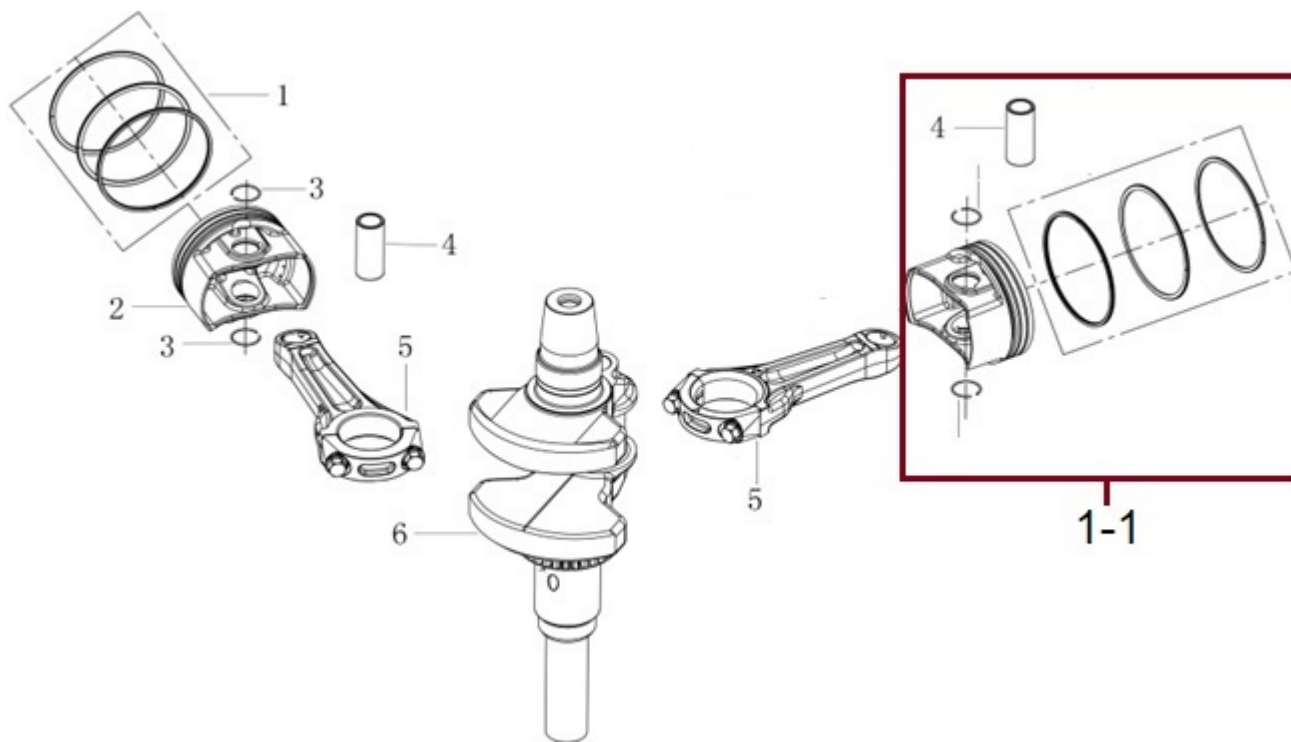

Position	Part number	Název	Name
1-1	5102005211	Píst kompletní	Piston assembly
4	510200524	Pístní čep	Piston pin
5	510200525	Ojnice	Connecting rod
6	510200526	Kliková hřídel	Crankshaft