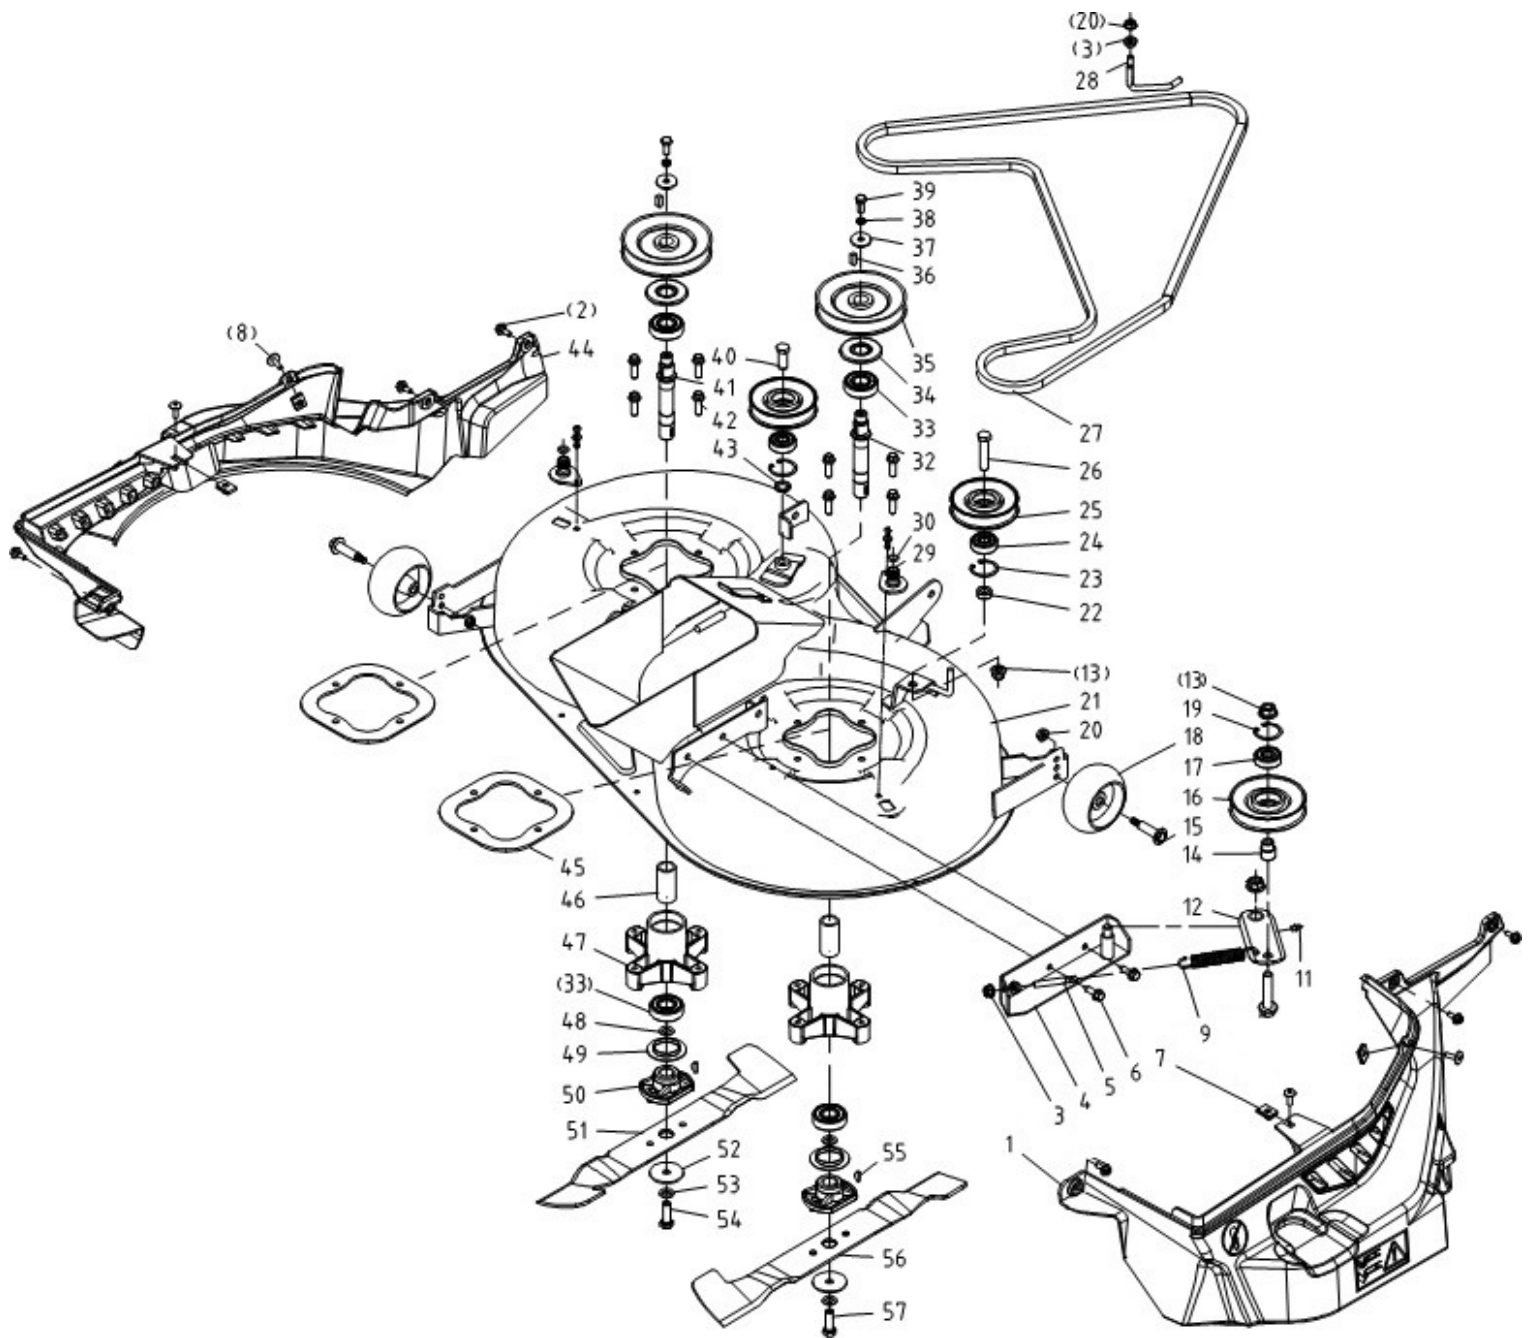

Position	Part number	Název	Name
1	110207	Matice	Nut
2	120107	Podložka	Washer
3	510200253	Tyč zdvihu sečení levá	Front rod left
4	510200261	Táhla pravé přední	Pulling rod right
6	510200260	Čep	Pin
8	120107	Podložka	Washer
9	522200361	Závlačka	Pin
10	510200262	Spojovací tyč	Pushing rod
11	510200266	Závěs sečení zadní	Rear arm
12	510200263	Táhlo levé přední	Front rod right
13	510200255	Závěs sečení přední	Front arm
14	510200029	Šroub	Bolt
15	510200258	Držák závěsu sečení	Rod bracket
16	51140L014	Čep	Adjusting pin
17	510200265	Táhlo zdvihu sečení	Lifting pull rod
18	510200364	Šroub	Bolt
19	510210269	Deska pružiny zdvihu	Plate spring
20	5102002876	Madlo páky zdvihu	Handle
21	510200274	Hřeben zdvihu sečení	Height adjusting board
22	510200279	Pružina zdvihu	Spring
23	06.03.338	Závlačka	Pin
24	120111	Podložka	Washer
25	522200048	Pružina zdvihu pravá	Spring
26	510200277	Páka zdvihu sečení	Height adjusting rod
27	130109	Pojistný kroužek	Circlip
28	522200357	Pouzdro	Bushing
29	510200271	Tyč zdvihu sečení	Lifting arm
32	51140L033	Táhlo zadní	Rear adjusting rod
33	51140L018	Otočný čep	Adjusting pin

Position	Part number	Název	Name
1	519200001	Kryt řemenu pravý	Belt cover right
3	110205	Matice	Nut
4	510200300	Spojovací deska	Connecting plate
5	510200302	Seřizovací šroub	Adjusting bolt
6	510200029	Šroub	Bolt
7	517600036	Čtvercová matice	Buckle nut
9	510200301	Pružina	Spring
11	510200140	Maznice	Oil nozzle
12	510200288	Pouzdro	Bushing
14	510200290	Kryt napínačku	Tension pulley cover
15	510210297	Osa kola krytu sečení	Wheel axle
16	510200291	Řemenice napínačku	Tension pulley
17	142303	Ložisko	Bearing
18	510210298	Kolo krytu sečení	Wheel
19	130237	Pojistný kroužek	Circlip
20	110105	Matice	Nut