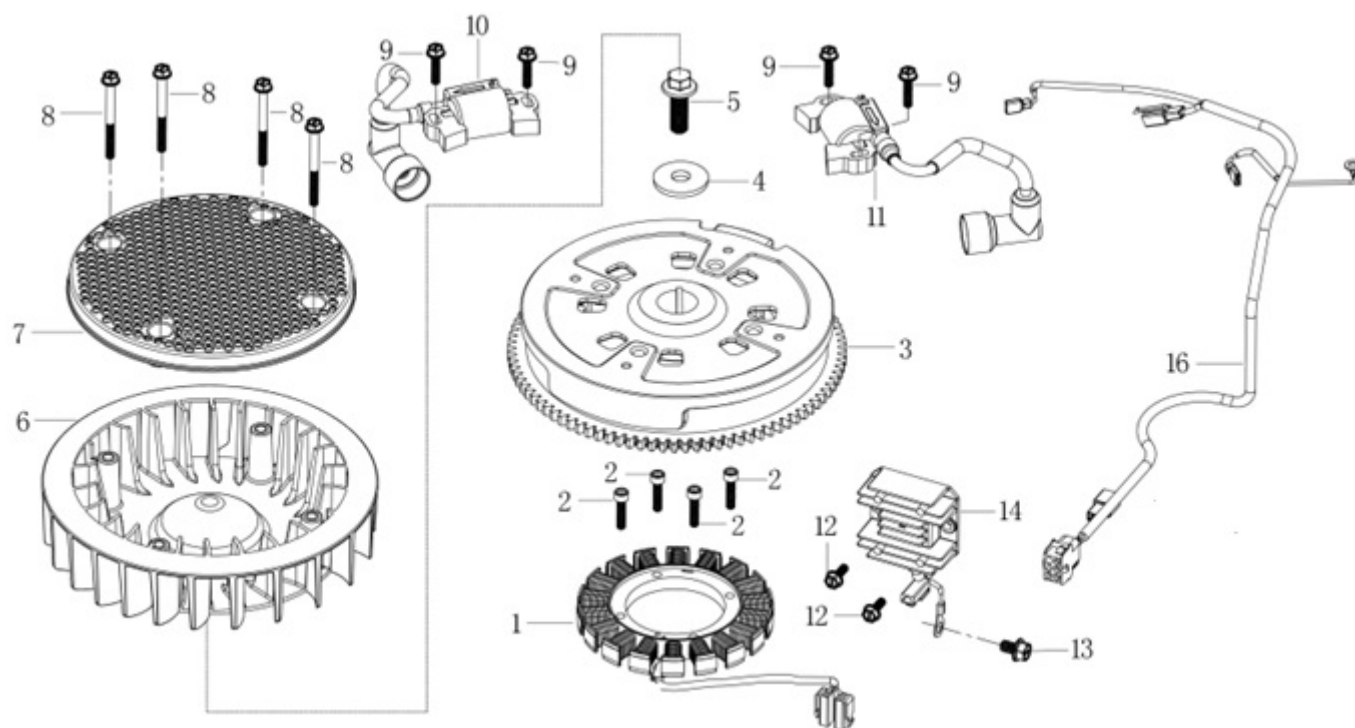

Position	Part number	Název	Name
1-1	5102005211	Píst kompletní	Piston assembly
4	510200524	Pístní čep	Piston pin
5	510200525	Ojnice	Connecting rod
6	510200526	Kliková hřídel	Crankshaft

1-1

1-1

Position	Part number	Název	Name
1-1	5102005361	Ventily (set)	Valves (set)
11	510200541	Vačková hřídel	Camshaft

Position	Part number	Název	Name
1	510200551	Těsnění příruby karburátoru	Intake flange gasket
2	510200552	Příruba karburátoru	Intake flange
3	100203032	Šroub	Bolt
4	380180093-0001	Svorník	Stud bolt
5	510200555	Těsnění karburátoru	Carburetor gasket
6	510200556	Izolační podložka karburátoru	Carburetor spacer
7	510200557	Karburátor	Carburetor
8	510200558	Těsnění	Gasket
9	510200559	Svorka	Lock clamp
10	510200560	Držák palivového čerpadla	Fuel pump bracket
11	510200561	Palivový filtr	Fuel filter
12	111901061	Svorka palivové hadičky	Fuel tube clip
13	510200563	Palivová hadička (kolínko)	Fuel tube
14	510200564	Palivové čerpadlo	Fuel pump
15	100203022	Šroub	Bolt
16	510200566	Šroub	Bolt
17	510200567	Hadička odvodušnění	Breather tube
18	510200568	Palivová hadička	Fuel tube
19	510200569	Ochranné pouzdro hadiček	Protective sleeve

HECHT[®] 5192

made for garden

Position	Part number	Název	Name
1	51020571	Cívka dobíjení	Charging coil
2	100303022	Šroub	Bolt
3	510200573	Setrvačnick	Flywheel
4	120309	Podložka	Washer
5	100309032	Šroub	Bolt
6	510200576	Ventilátor	Fan
7	510200577	Kryt ventilátoru	Fan cover
8	100203062	Šroub	Bolt
9	100203022	Šroub	Bolt
10	510200580	Cívka zapalování	Ignition coil
11	510200581	Cívka zapalování	Ignition coil
12	100203013	Šroub	Bolt
13	100205013	Šroub	Bolt
14	510200584	Usměrňovač napětí	Rectifier
16	510200586	Propojovací kabel	Connecting cable