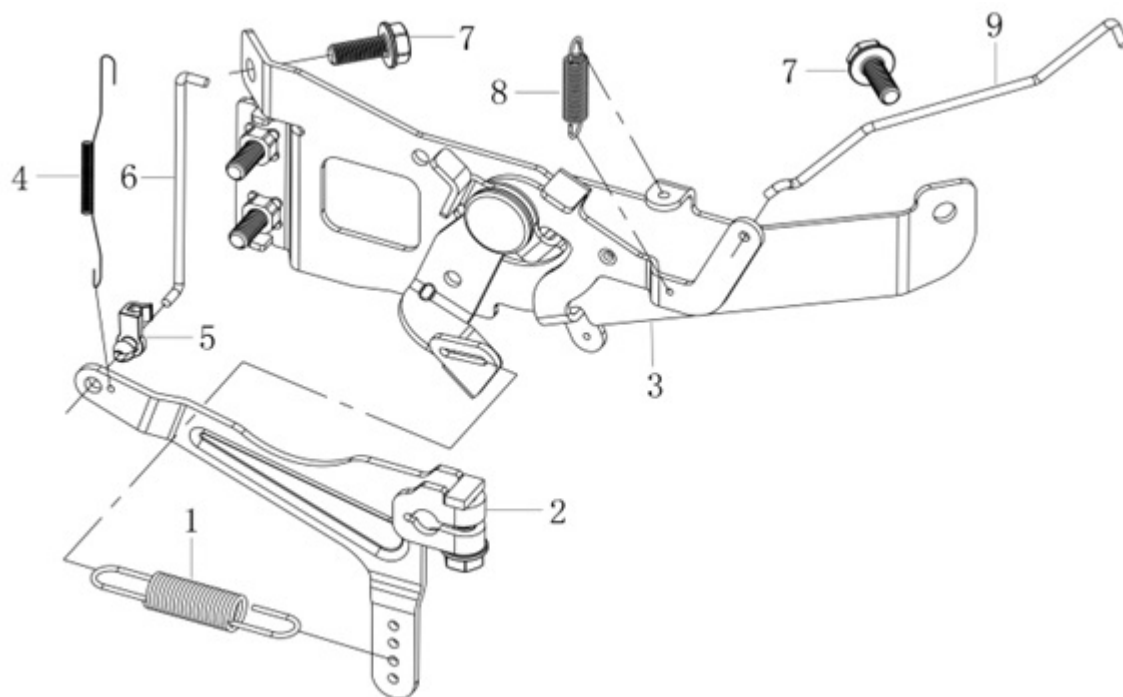

Position	Part number	Název	Name
1-1	5102005211	Píst kompletní	Piston assembly
4	510200524	Pístní čep	Piston pin
5	510200525	Ojnice	Connecting rod
6	510200526	Kliková hřídel	Crankshaft

1-1

1-1

Position	Part number	Název	Name
1-1	5102005361	Ventily (set)	Valves (set)
11	510200541	Vačková hřídel	Camshaft

HECHT[®] 5192

made for garden

Position	Part number	Název	Name
1	51020571	Cívka dobíjení	Charging coil
2	100303022	Šroub	Bolt
3	510200573	Setrvačnick	Flywheel
4	120309	Podložka	Washer
5	100309032	Šroub	Bolt
6	510200576	Ventilátor	Fan
7	510200577	Kryt ventilátoru	Fan cover
8	100203062	Šroub	Bolt
9	100203022	Šroub	Bolt
10	510200580	Cívka zapalování	Ignition coil
11	510200581	Cívka zapalování	Ignition coil
12	100203013	Šroub	Bolt
13	100205013	Šroub	Bolt
14	510200584	Usměrňovač napětí	Rectifier
16	510200586	Propojovací kabel	Connecting cable

HECHT[®] 5192

made for garden

Position	Part number	Název	Name
1	510200591	Kryt motoru	Starter cover
2	510200592	Šroub	Bolt

Position	Part number	Název	Name
1	510200601	Pružina	Spring
2	510200602	Páka regulátoru	Governor lever
3	510200603	Kulisa regulace otáček	Governor control board
4	510200604	Vratná pružina	Spring
5	510200605	Svorka táhla sytiče	Choke rod clamp
6	510200606	Táhlo regulátoru	Governor rod
7	100203013	Šroub	Bolt
8	510200608	Pružina	Spring
9	510200609	Táhlo sytiče	Choke rod