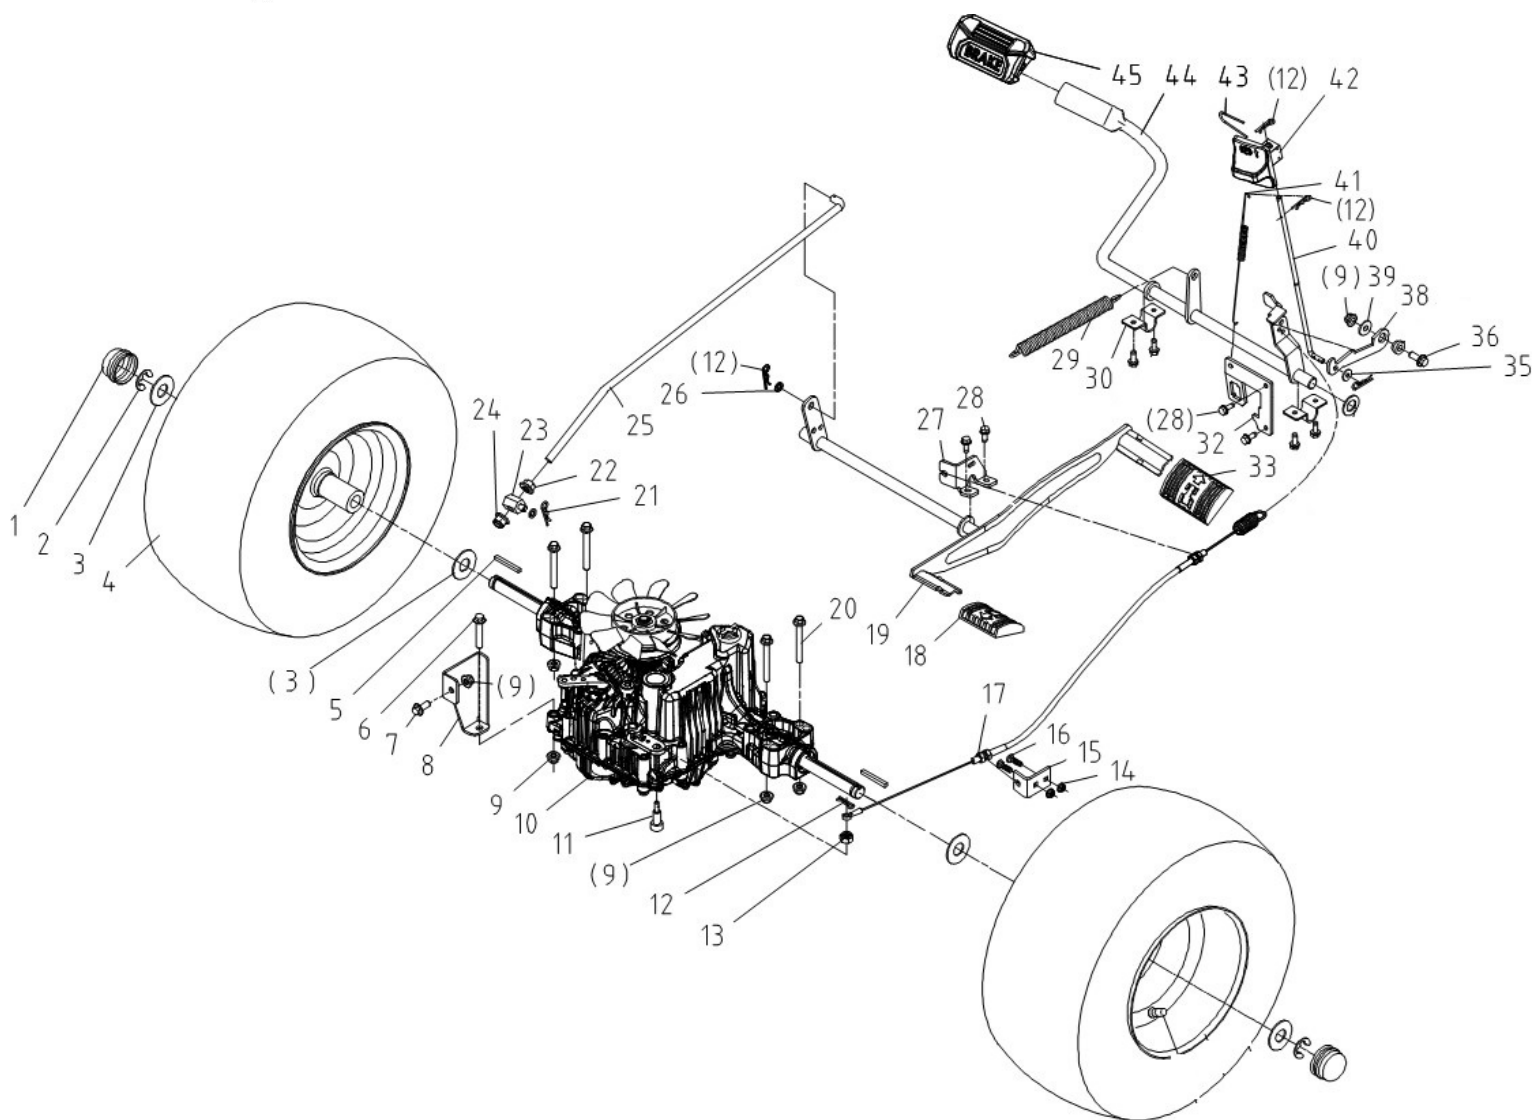

Position	Part number	Název	Name
1	06.06.685	Kryt kola	Wheel cover
2	130112	Pojistný kroužek	Circlip
3	06.06.586	Podložka	Washer
4	51140K004	Zadní kolo kompletní	Rear wheel assembly
5	01.06.0160	Pero	Key
6	100205037	Šroub	Bolt
7	100205017	Šroub	Bolt
8	510200188	Držák převodovky	Gearbox support
9	110205	Matice	Nut
10	510200190	Převodovka	Gearbox
11	510200192	Čep brzdy	Brake pin
12	510200062	Závlačka	Pin
13	110107	Matice	Nut
14	110203	Matice	Nut
15	510200197	Držák bowdenu brzdy zadní	Brake cable bracket
16	100403013	Šroub	Bolt
17	510210194	Bowden brzdy	Brake cable
18	510200199	Pedál zpátečky	Reverse pedal
19	510200200	Osa pedálů	Pedal axle
20	100205057	Šroub	Bolt
21	522200361	Závlačka	Pin
22	110207	Matice	Nut
23	510210204	Čep	Pin
24	110107	Matice	Nut