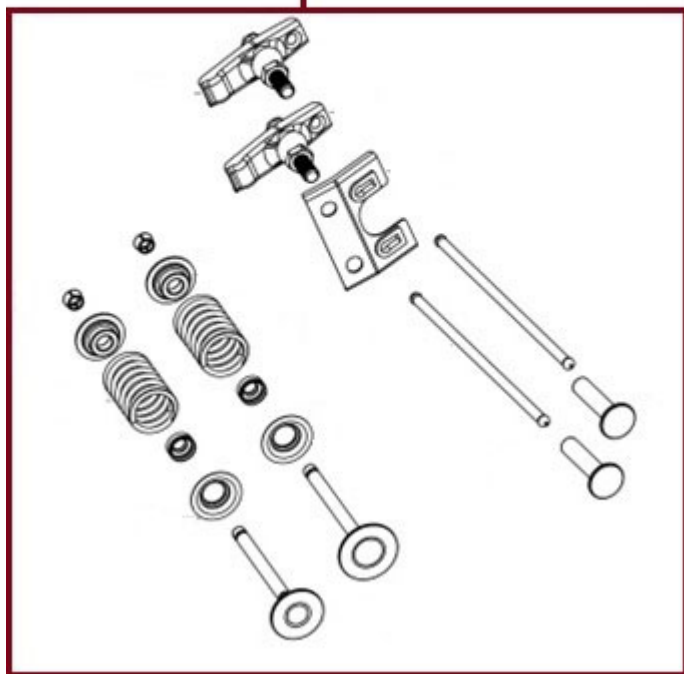

1-1

1-1

Position	Part number	Název	Name
1-1	5102005361	Ventily (set)	Valves (set)
11	510200541	Vačková hřídel	Camshaft