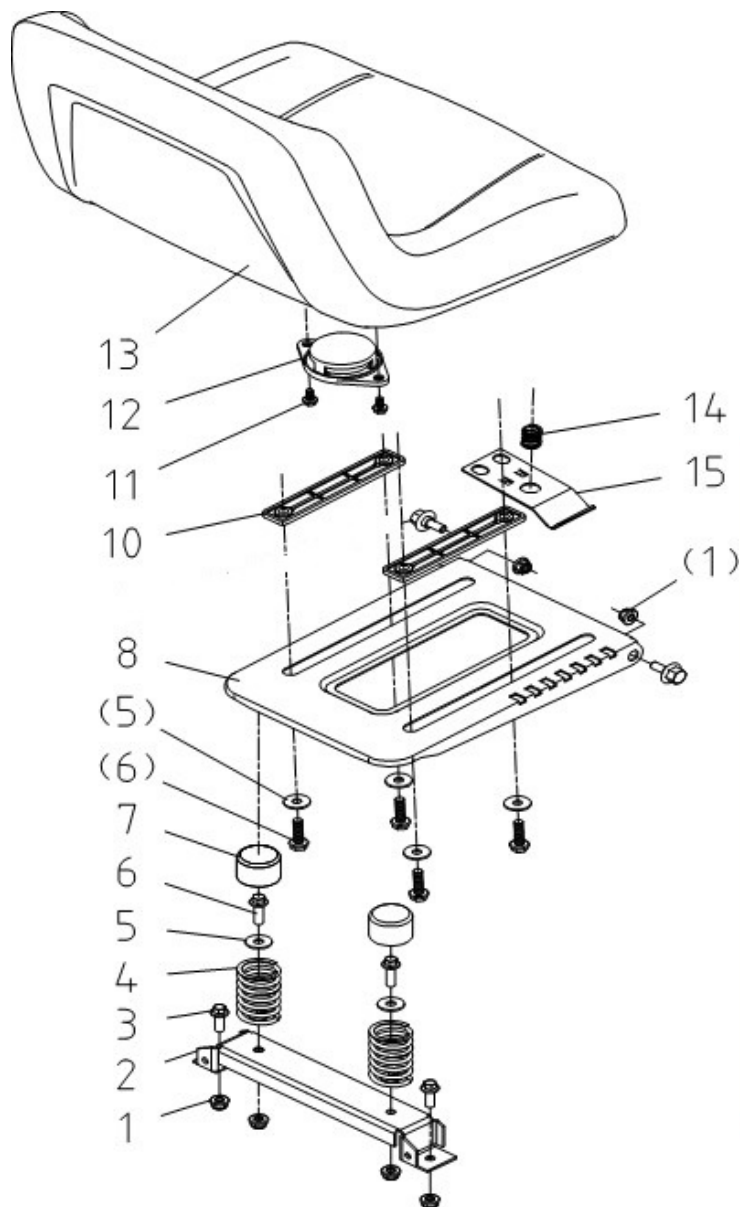

13-1

Position	Part number	Název	Name
1	110205	Matice	Nut
2	510200232	Zadní příčník sedadla	Seat back beam
3	100205017	Šroub	Bolt
4	510200238	Pružina sedadla	Seat spring
5	120305	Podložka	Washer
6	100205022	Šroub	Bolt
7	510200240	Kryt pružiny	Spring cap
8	510210241	Deska sedadla	Seat plate
9	SMAZAT		
10	510210242	Pásek pod sedadlem	Seat cushion strip
11	100103013	Šroub	Bolt
12	510210243	Spínač sedadla	Seat switch
13	510210245	Sedadlo 2024	Seat 2024
13-1	5102102451	Sedadlo kompletní (od 2025)	Seat assembly (from 2025)
Lze použít jako náhradu za sedadlo model 2024 / Interchangeable with seat 2024			
14	510210246	Pružina nastavení sedadla	Seat spring
15	510210247	Deska nastavení sedadla	Seat adjustment plate