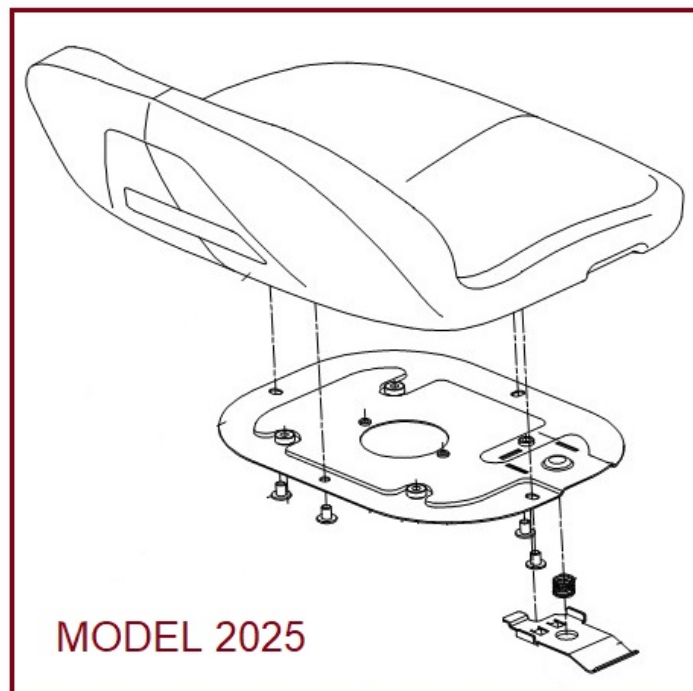

13-1

Position	Part number	Název	Name
1	110205	Matice	Nut
2	510200232	Zadní příčník sedadla	Seat back beam
3	100205017	Šroub	Bolt
4	510200238	Pružina sedadla	Seat spring
5	120305	Podložka	Washer
6	100205022	Šroub	Bolt
7	510200240	Kryt pružiny	Spring cap
8	510210241	Deska sedadla	Seat plate
9	SMAZAT		
10	510210242	Pásek pod sedadlem	Seat cushion strip
11	100103013	Šroub	Bolt
12	510210243	Spínač sedadla	Seat switch
13	510210245	Sedadlo 2024	Seat 2024
13-1	5102102451	Sedadlo kompletní (od 2025)	Seat assembly (from 2025)
Lze použít jako náhradu za sedadlo model 2024 / Interchangeable with seat 2024			
14	510210246	Pružina nastavení sedadla	Seat spring
15	510210247	Deska nastavení sedadla	Seat adjustment plate