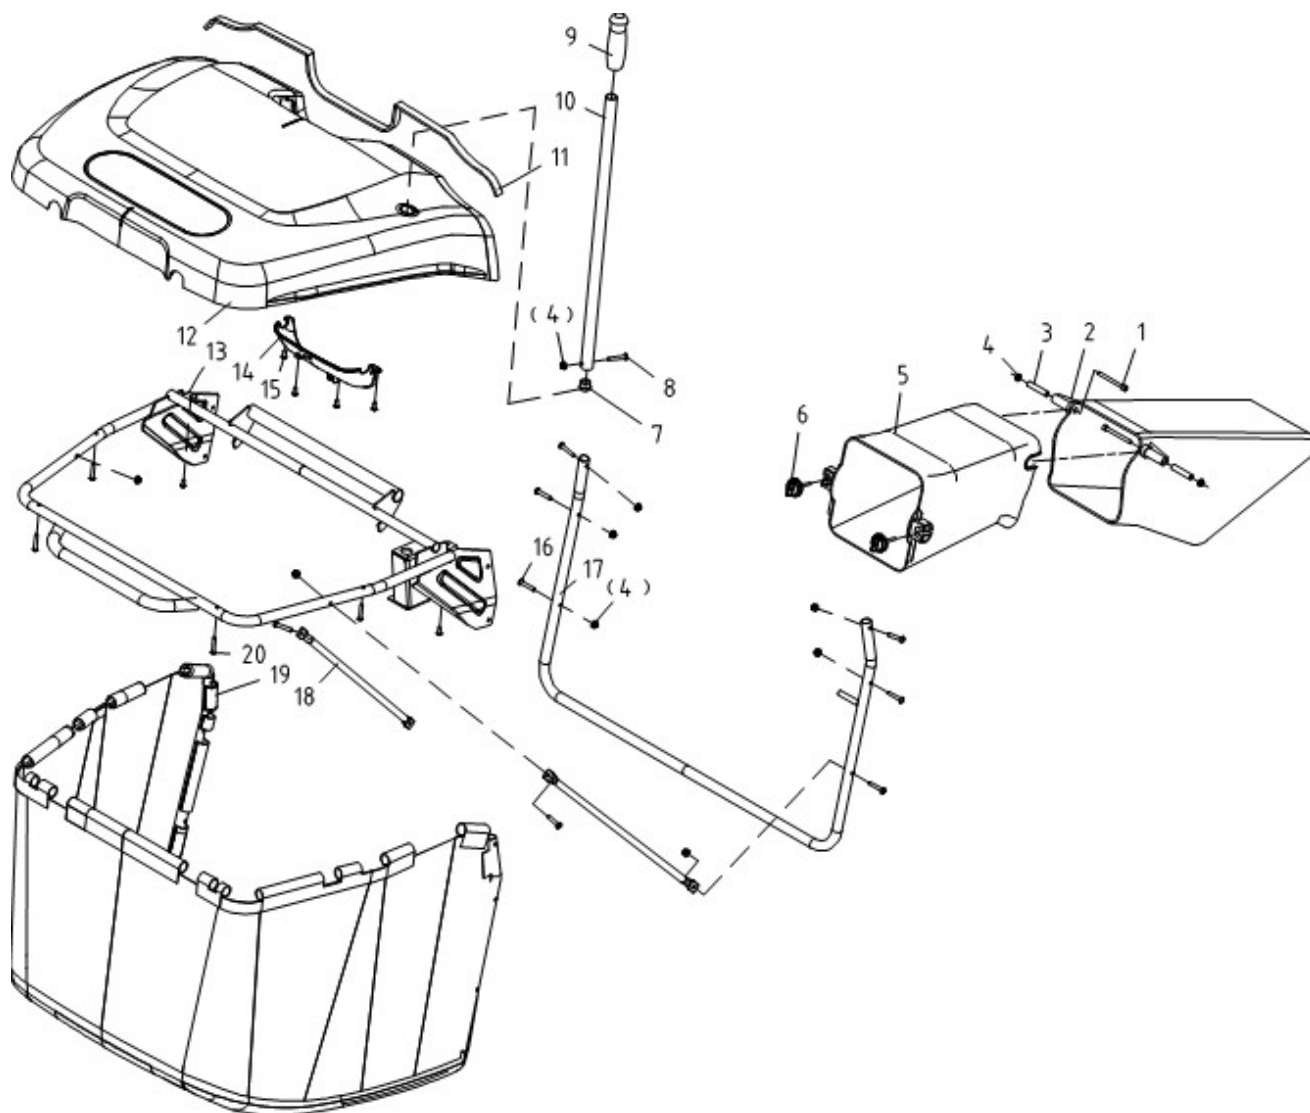

Position	Part number	Název	Name
1	100303062	Šroub	Bolt
2	5102100382	Sběrný tunel - zadní část	Rear collector channel
3	510200397	Distanční pouzdro	Spacer
4	110103	Matice	Nut
5	5102100385	Sběrný tunel - přední část	Front collector channel
6	5102100386	Pojistka sběrného tunelu	Collector channel lock
7	510200389	Krytka	Plug
8	100603032	Šroub	Bolt
9	510200394	Madlo páky	Handle
10	510200393	Páka koše	Grassbox Lever
11	5102100391	Těsnící pásek koše	Grassbox strap
12	510200381	Horní kryt koše	Grassbox upper cover
13	510200384	Horní rám koše	Grassbox upper frame
14	510200382	Dekoratивní rukojeť	Decorative handle
15	100552013	Šroub	Bolt
16	100103032	Šroub	Bolt
17	510200388	Přední rám koše	Grassbox front frame
18	510200387	Vzpěra	Support rod
19	510200386	Sběrný koš	Grassbox
20	100552032	Šroub	Bolt