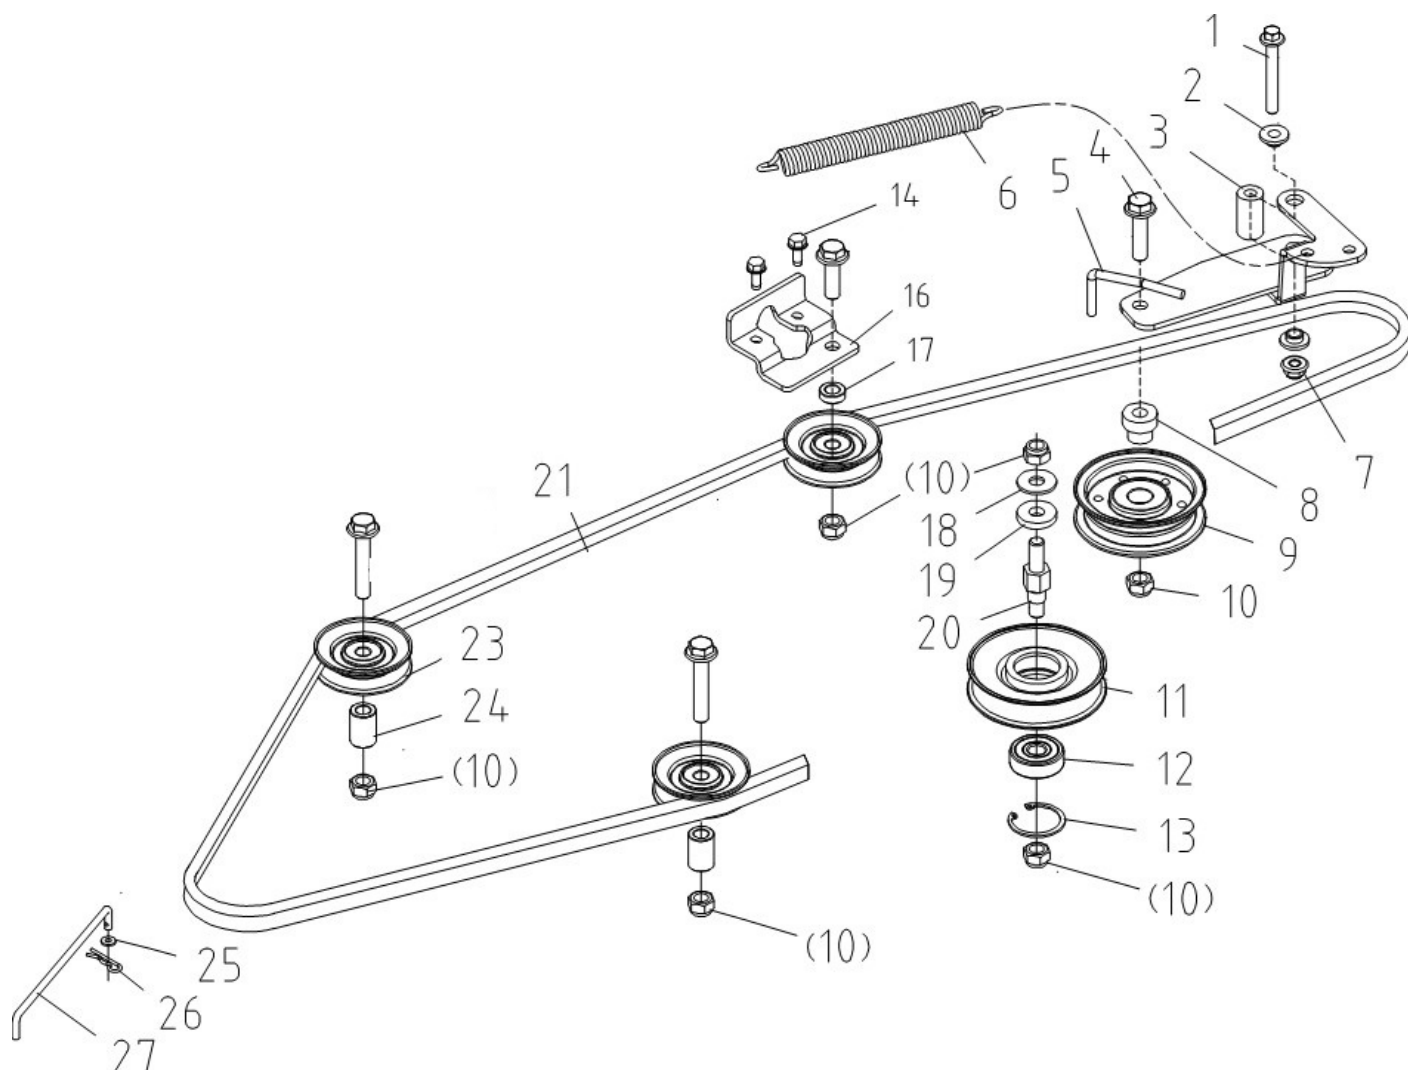

Position	Part number	Název	Name
1	510200001	Ovládání plynu s bowdenem	Choke lever assembly
5	519600211	Motor LC1P92F	Engine LC1P92F
6	510200007	Šroub	Bolt
7	01.06.0140	Pero	Key
8	510200016	Řemenice motoru	Engine pulley
9	510210010	Příruba řemenice	Pulley plate
10	510200364	Šroub	Bolt
11	510200010	Elektromagnetická spojka	Electric clutch
12	510210013	Pouzdro spojky	Clutch bushing
13	510200011	Podložka	Washer
14	510200012	Šroub	Bolt
15	510210016	Lamela spojky	Clutch clamp
16	110105	Matice	Nut
17	510210018	Držák spojky	Clutch plate
18	100405017	Šroub	Bolt
19	51140C019	Příruba výfuku	Exhaust pipe
20	510200018	Šroub	Bolt

Position	Part number	Název	Name
1	100205057	Šroub	Bolt
2	510200042	Pouzdro	Bushing
3	510200043	Distanční vložka	Spacer
4	100207037	Šroub	Bolt
5	510200045	Deska napínání řemenu	Driving tension arm plate
6	510200055	Pružina	Spring
7	690005035	Matice	Nut
8	510200047	Pouzdro	Bushing
9	510200048	Řemenice napínáku	Tension pulley
10	51140E004	Matice	Nut
11	51140G012	Kladka napínáku	Tension pulley
12	143201	Ložisko	Bearing
13	130234	Pojistný kroužek	Circlip
14	510200364	Šroub	Bolt
16	510210049	Základna řemenice	Pulley base plate
17	120107	Podložka	Washer
18	120307	Podložka	Washer
19	510200054	Podložka	Washer
20	510200053	Osa kladky napínáku	Tension pulley bolt
21	510200056	Klínový řemen	V-belt
23	06.06.555	Řemenice	Pulley
24	510200059	Pouzdro	Bushing
25	120102	Podložka	Washer
26	510200428	Závlačka	Pin
27	510200063	Táhlo	Push rod