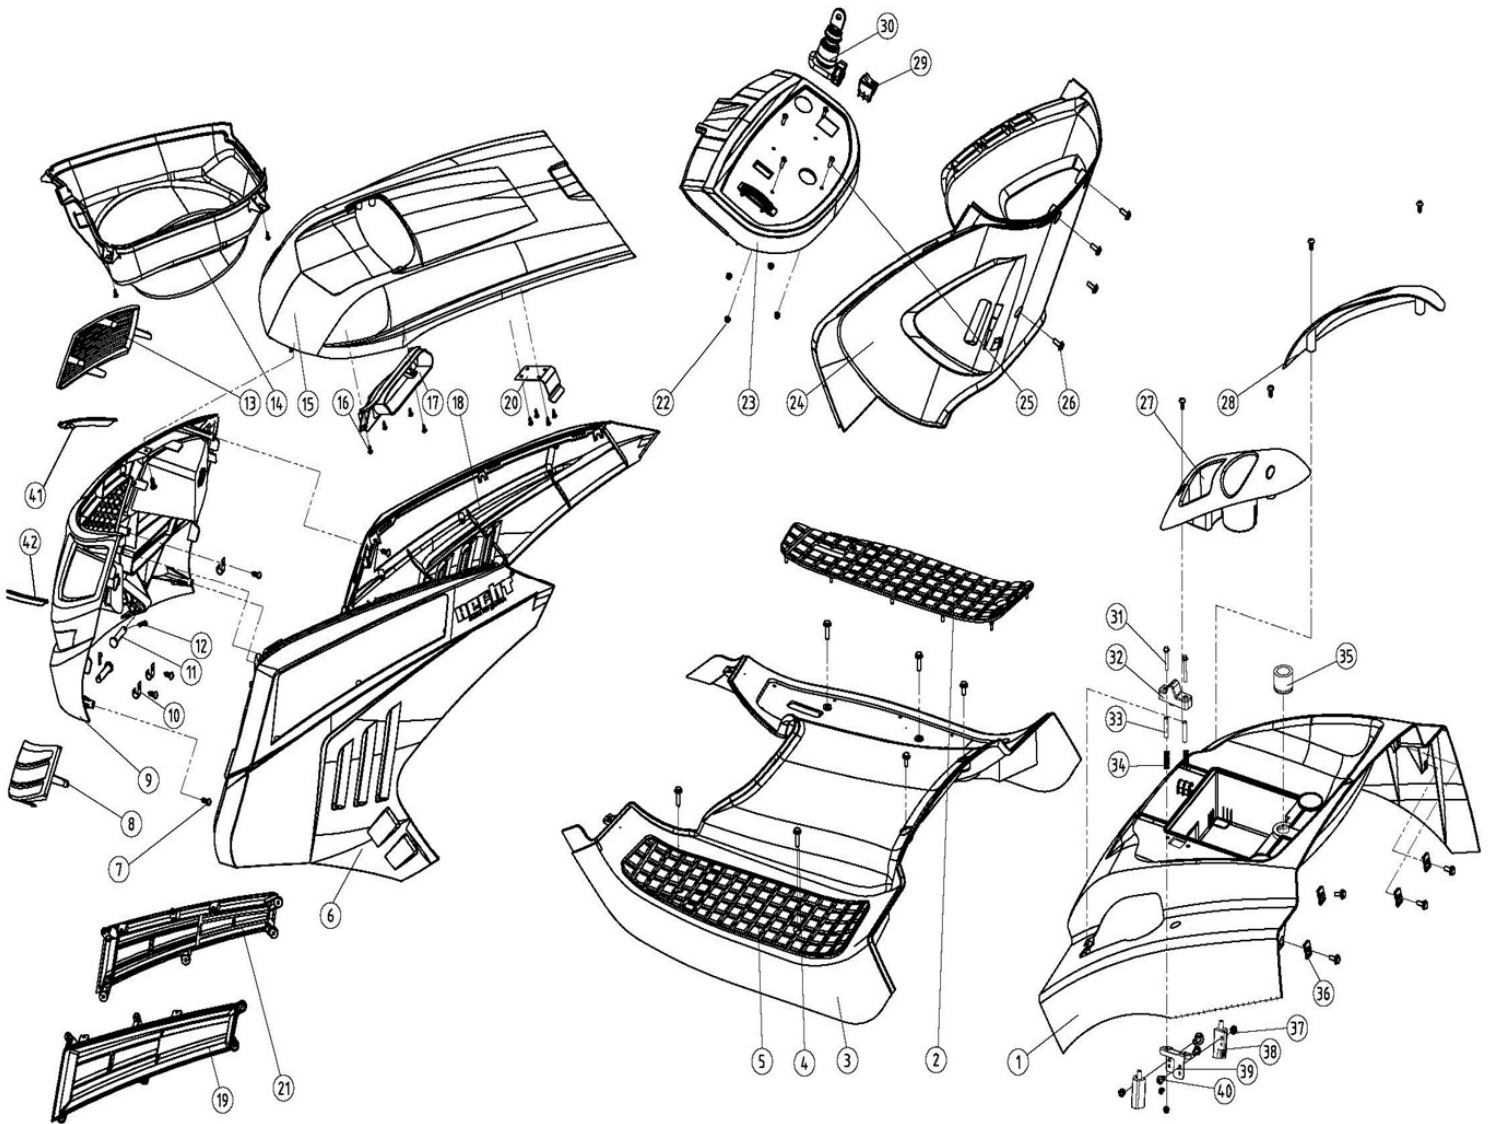

Popis - Description	Strana - Page
Kapotáž – Cover components	2
Zdvih sečení – Height adjustment	4
Sestava krytu sečení – Mowing deck	6
Sběrný koš – Grasscatcher bag	8
Kabeláž – Power line	10
Řízení – Steering	12
Přední rám – Front frame	14
Zadní rám – Rear frame	16
Sedadlo – Seat	18
Řemenice motoru, spojka – Engine sheave, clutch	19
Pedály, pojezd – Pedals, drive control components	20
Převodovka, zadní kola – Gearbox, rear wheel	22
Brzdový systém – Brake system	23

Position	Part number	Název	Name
1	522200043	Čep	Hexagon head pin
2	522200044	Matice M12x1,25	Nut M12x1,25
3	522200045	Rám zdvihu přední	Height adjusting frame - front
4	522200046	Pružina zdvihu levá	Torsion spring left
5	VP-10	Velká podložka 10	Big washer 10
6	522200048	Pružina zdvihu pravá	Torsion spring right
7	06.03.337	Závlačka	Cotter pin
8	351B12	Matice M12x1,25	Nut M12x1,25
9	522200051	Čep	Pin
10	517600101	Pouzdro	Bushing
11	P-10	Podložka 10	Washer 10
12	522200054	Pouzdro	Bushing
13	522200055	Táhlo zdvihu	Height adjusting rod
14	522200056	Osa táhla zdvihu	Axle
15	06.03.338	Závlačka	Cotter pin
28	522200070	Šroub M10x70	Screw M10x70
29	522200071	Rám zdvihu zadní	Height adjusting frame - rear
30	M-10	Matice M10	Nut M10
31	522200073	Táhlo	Pulling rod
32	P-08	Podložka 8	Washer 8
33	522200075	Otočný čep	Joint
34	M-08	Matice M8	Nut M8
35	522200077	Pouzdro	Bushing
36	522200078	Páka zdvihu sečení	Lift handle assembly