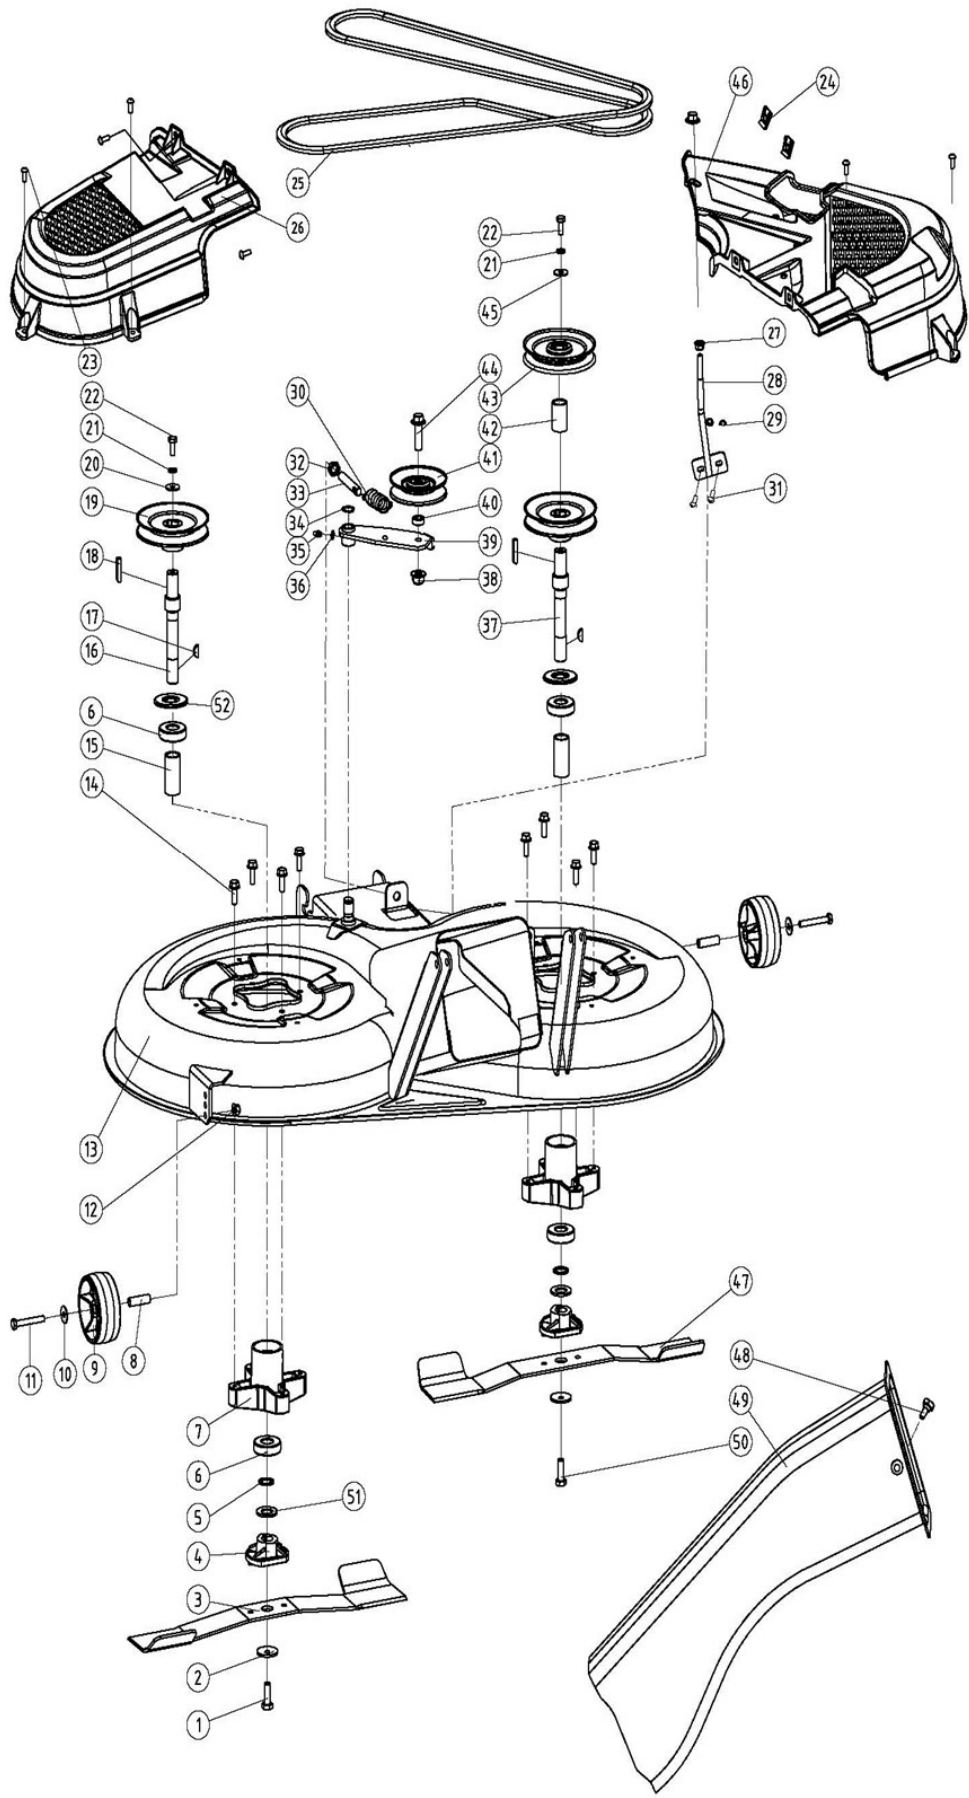

Position	Part number	Název	Name
1	522200043	Čep	Hexagon head pin
2	522200044	Matice M12x1,25	Nut M12x1,25
3	522200045	Rám zdvihu přední	Height adjusting frame - front
4	522200046	Pružina zdvihu levá	Torsion spring left
5	VP-10	Velká podložka 10	Big washer 10
6	522200048	Pružina zdvihu pravá	Torsion spring right
7	06.03.337	Závlačka	Cotter pin
8	351B12	Matice M12x1,25	Nut M12x1,25
9	522200051	Čep	Pin
10	517600101	Pouzdro	Bushing
11	P-10	Podložka 10	Washer 10
12	522200054	Pouzdro	Bushing
13	522200055	Táhlo zdvihu	Height adjusting rod
14	522200056	Osa táhla zdvihu	Axle
15	06.03.338	Závlačka	Cotter pin
28	522200070	Šroub M10x70	Screw M10x70
29	522200071	Rám zdvihu zadní	Height adjusting frame - rear
30	M-10	Matice M10	Nut M10
31	522200073	Táhlo	Pulling rod
32	P-08	Podložka 8	Washer 8
33	522200075	Otočný čep	Joint
34	M-08	Matice M8	Nut M8
35	522200077	Pouzdro	Bushing
36	522200078	Páka zdvihu sečení	Lift handle assembly