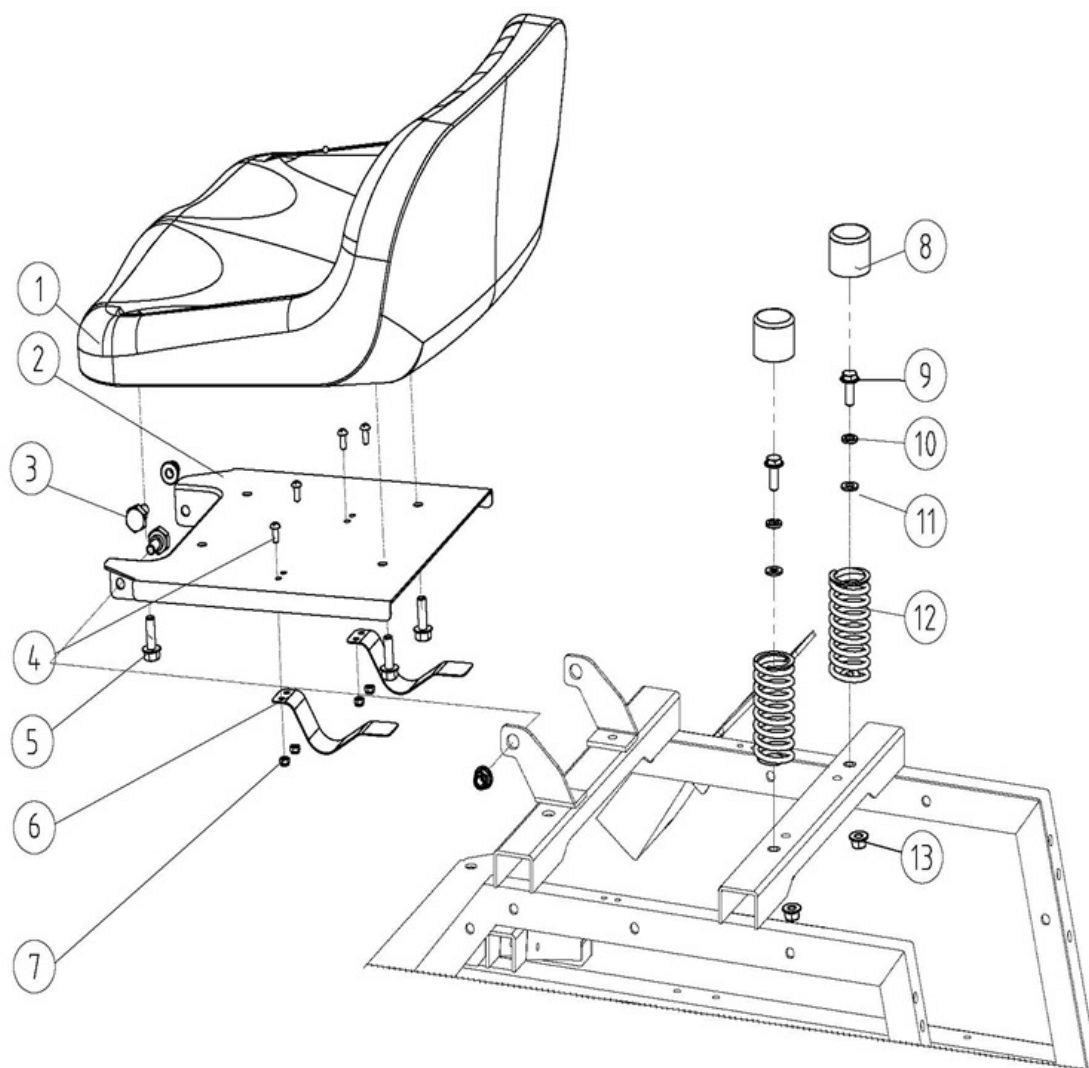

Position	Part number	Název	Name
1	517600162	Sedadlo	Seat
2	06.06.630	Držák sedadla	Seat mounting board
3	06.06.631	Šroub	Bolt
4	SK-05*16	Šroub M5x16	Screw M5x16
5	S-08*16	Šroub M8x16	Screw M8x16
6	517600168	Pružný pásek	Spring plate
7	M-05	Matice M5	Nut M5
8	51140F005	Krytka pružiny	Spring cap
9	S-08*25	Šroub M8x25	Screw M8x25
10	PP-08	Pružná podložka 8	Spring washer 8
11	P-08	Podložka 8	Washer 8
12	06.03.346	Pružina sedadla	Seat spring
13	SB-94	Matice M8	Nut M8