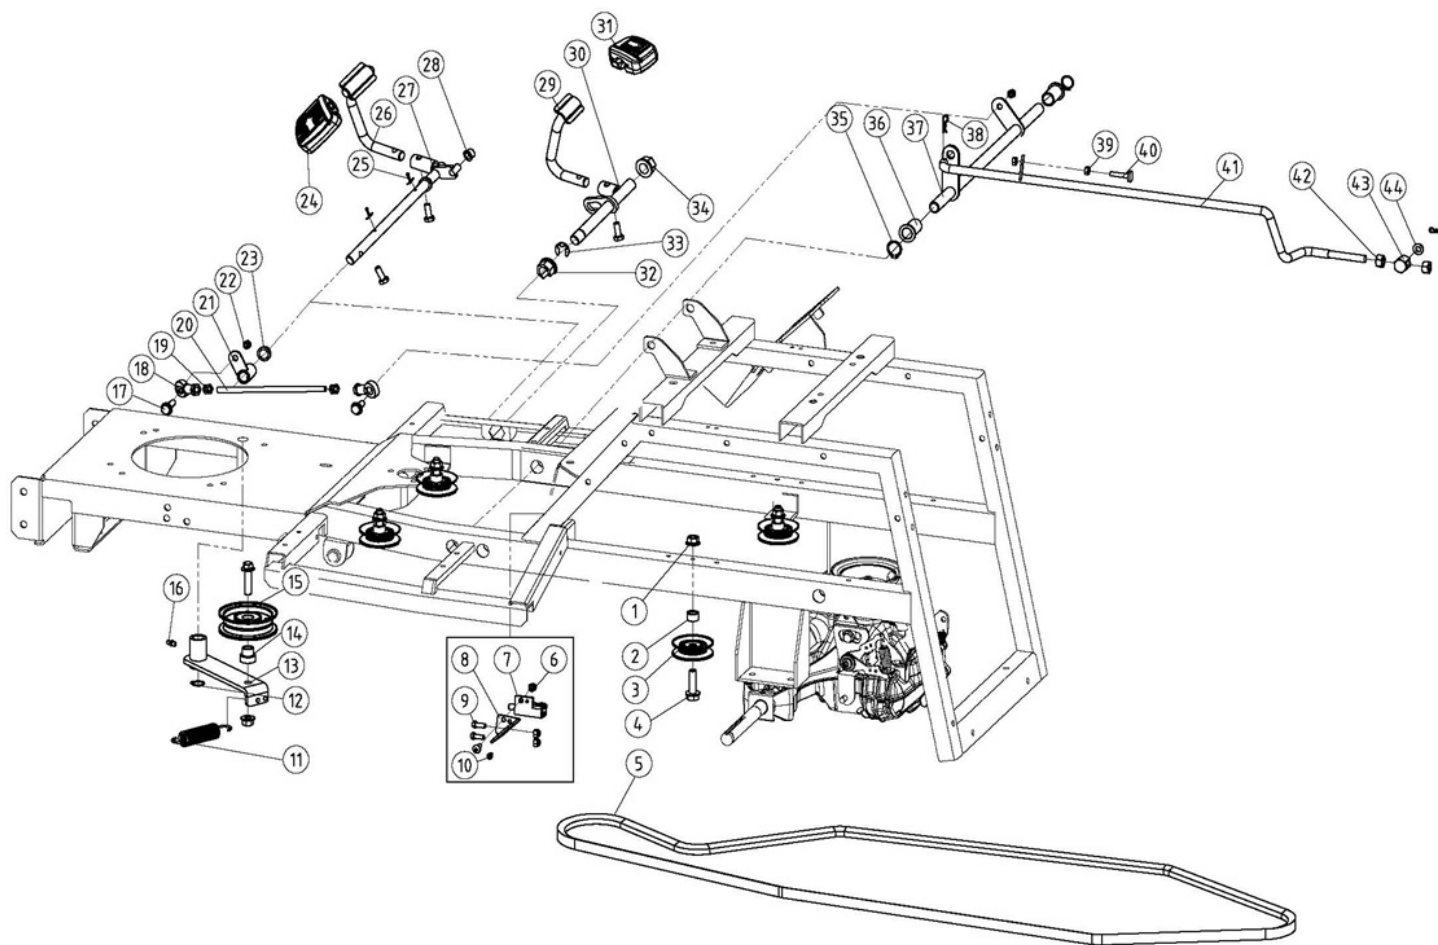

Position	Part number	Název	Name
1	03030020005	Matice M10x1,25	Nut M10x1,25
2	06.06.596	Pouzdro	Bushing
3	06.06.555	Kladka	Pulley
4	01.02.0193	Šroub M10x40	Screw M10x40
5	03.05.1.004	Řemen pojezdu AP2700	V belt AP2700
6	M-06	Matice M6	Nut M6
7	02.05.66	Spínač	Switch
8	522200331	Držák spínače	Switch bracket
9	SK-06*16	Šroub M6x16	Screw M6x16
10	ST4,2*10	Šroub ST4,2x10	Screw ST4,2x10
11	00.06.02.069	Pružina napínaču	Tensioner spring
12	PK-16	Pojistný kroužek 16	Circlip 16
13	06.06.594	Páka napínaču	Tensioner lever
14	06.06.595	Pouzdro kladky	Bushing
15	06.06.556	Kladka napínaču	Pulley
16	03.04.1.006	Maznice M6	Grease fitting M6
17	S-08*25	Šroub M8x25	Screw M8x25
18	517600085	Ložisko	Spherical bearing
19	SB-94	Matice M8	Nut M8
20	517600087	Táhlo	Link rod
21	517600088	Vodící držák plynového pedálu	Throttle pedal bracket
22	M-08	Matice M8	Nut M8