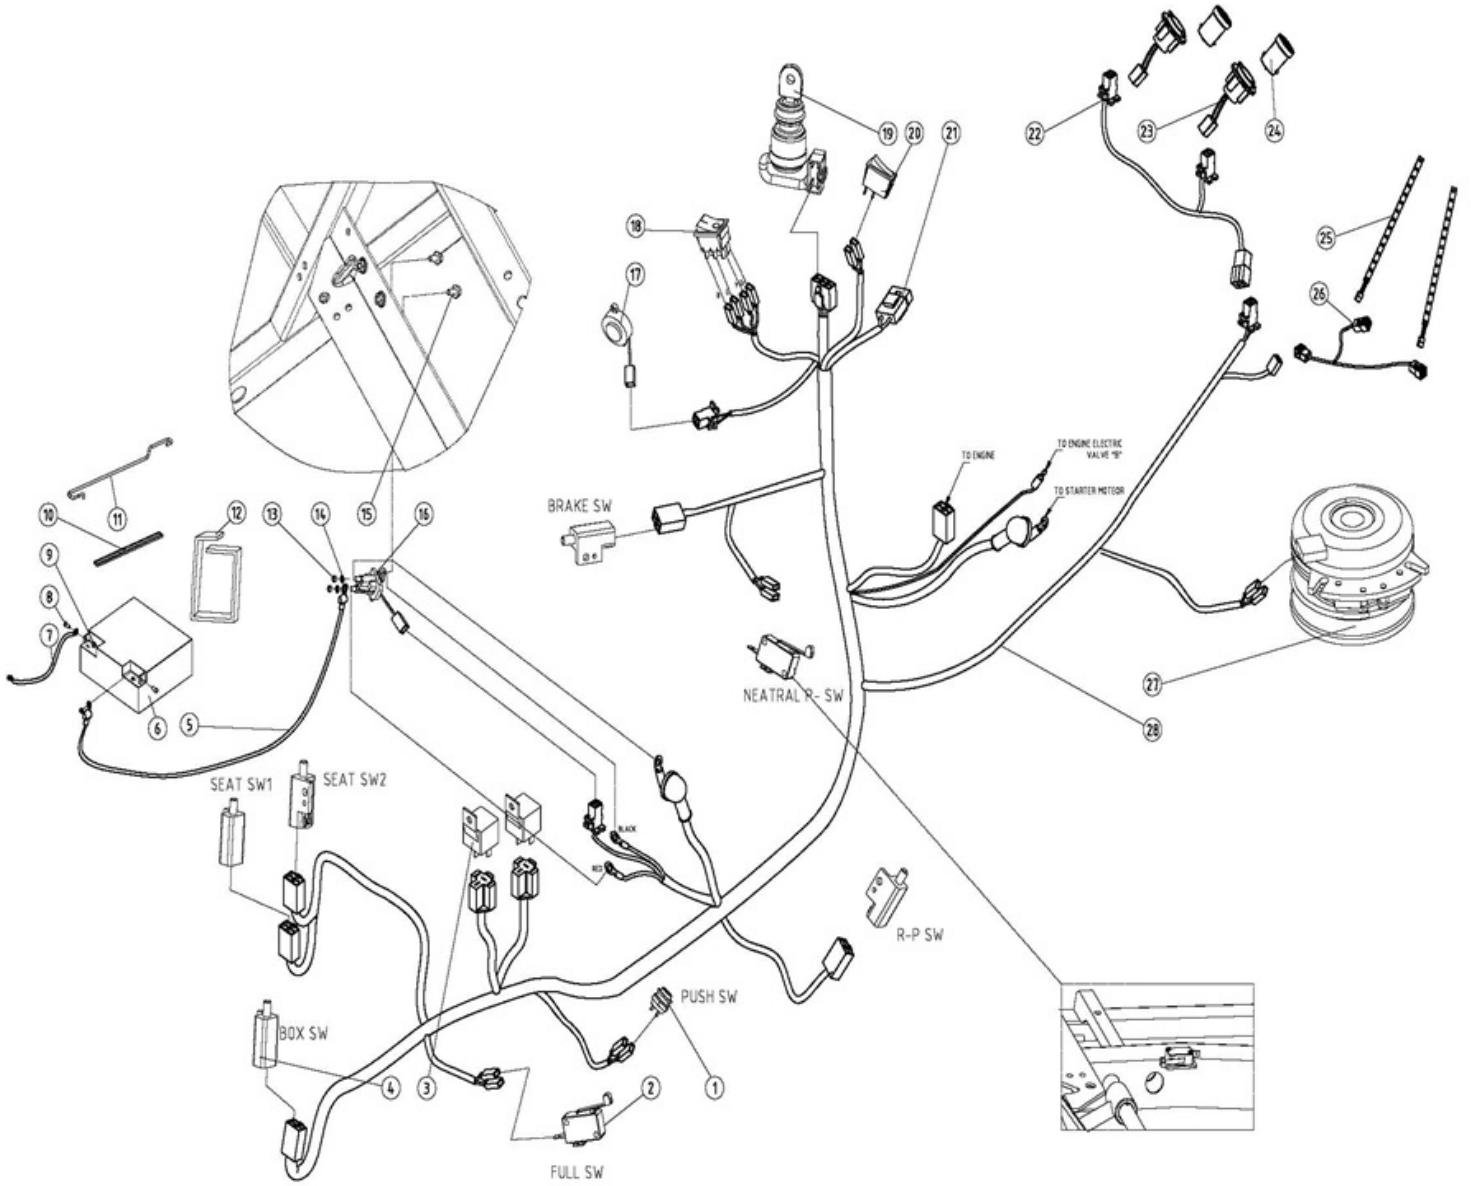

Position	Part number	Název	Name
1	517600363	Spínač	Switch
2	02.05.74	Spínač koše	Grasscatcher switch
3	517600364	Relé	Relay
4	02.05.66	Spínač	Switch
5	02.39.07	Kabel startování	Starter wire
6	703110014	Akumulátor 12V	Battery 12V
7	02.39.06	Uzemňovací vodič	Grounding wire
8	SK-05*16	Šroub M5x16	Screw M5x16
9	M-05	Matice M5	Nut M5
10	03.05.1.003	Podložka baterie	Rubber plate
11	06.06.687	Držák baterie	Battery holder
12	517600373	Pásek baterie	Battery sleeve
13	M-06	Matice M6	Nut M6
14	PP-06	Pružná podložka 6	Spring washer 6
15	S-06*16	Šroub M6x16	Screw M6x16
16	02.33.54	Spínací cívka startéru	Starting coil
17	02.33.52	Zvuková signalizace	Buzzer
18	02.05.81	Spínač	Switch
19	02.05.82	Spínací skříňka	Switchbox
20	02.05.80	Spínač světel	Light switch
21	517600382	Pojistka 15A	Fuse 15A
22	522200176	Kabel k předním světlům	Headlight cable
23	522200177	Patice světla	Headlight socket
24	522200178	LED přední světlo	LED headlight
25	522200179	LED světlo (pásek)	LED light (strip)
26	522200180	Kabel ke světlům (pásku)	LED strip light cable
27	02.39.10	Elektromagnetická spojka	Electir clutch
28	517600385	Kabeláž	Main cable