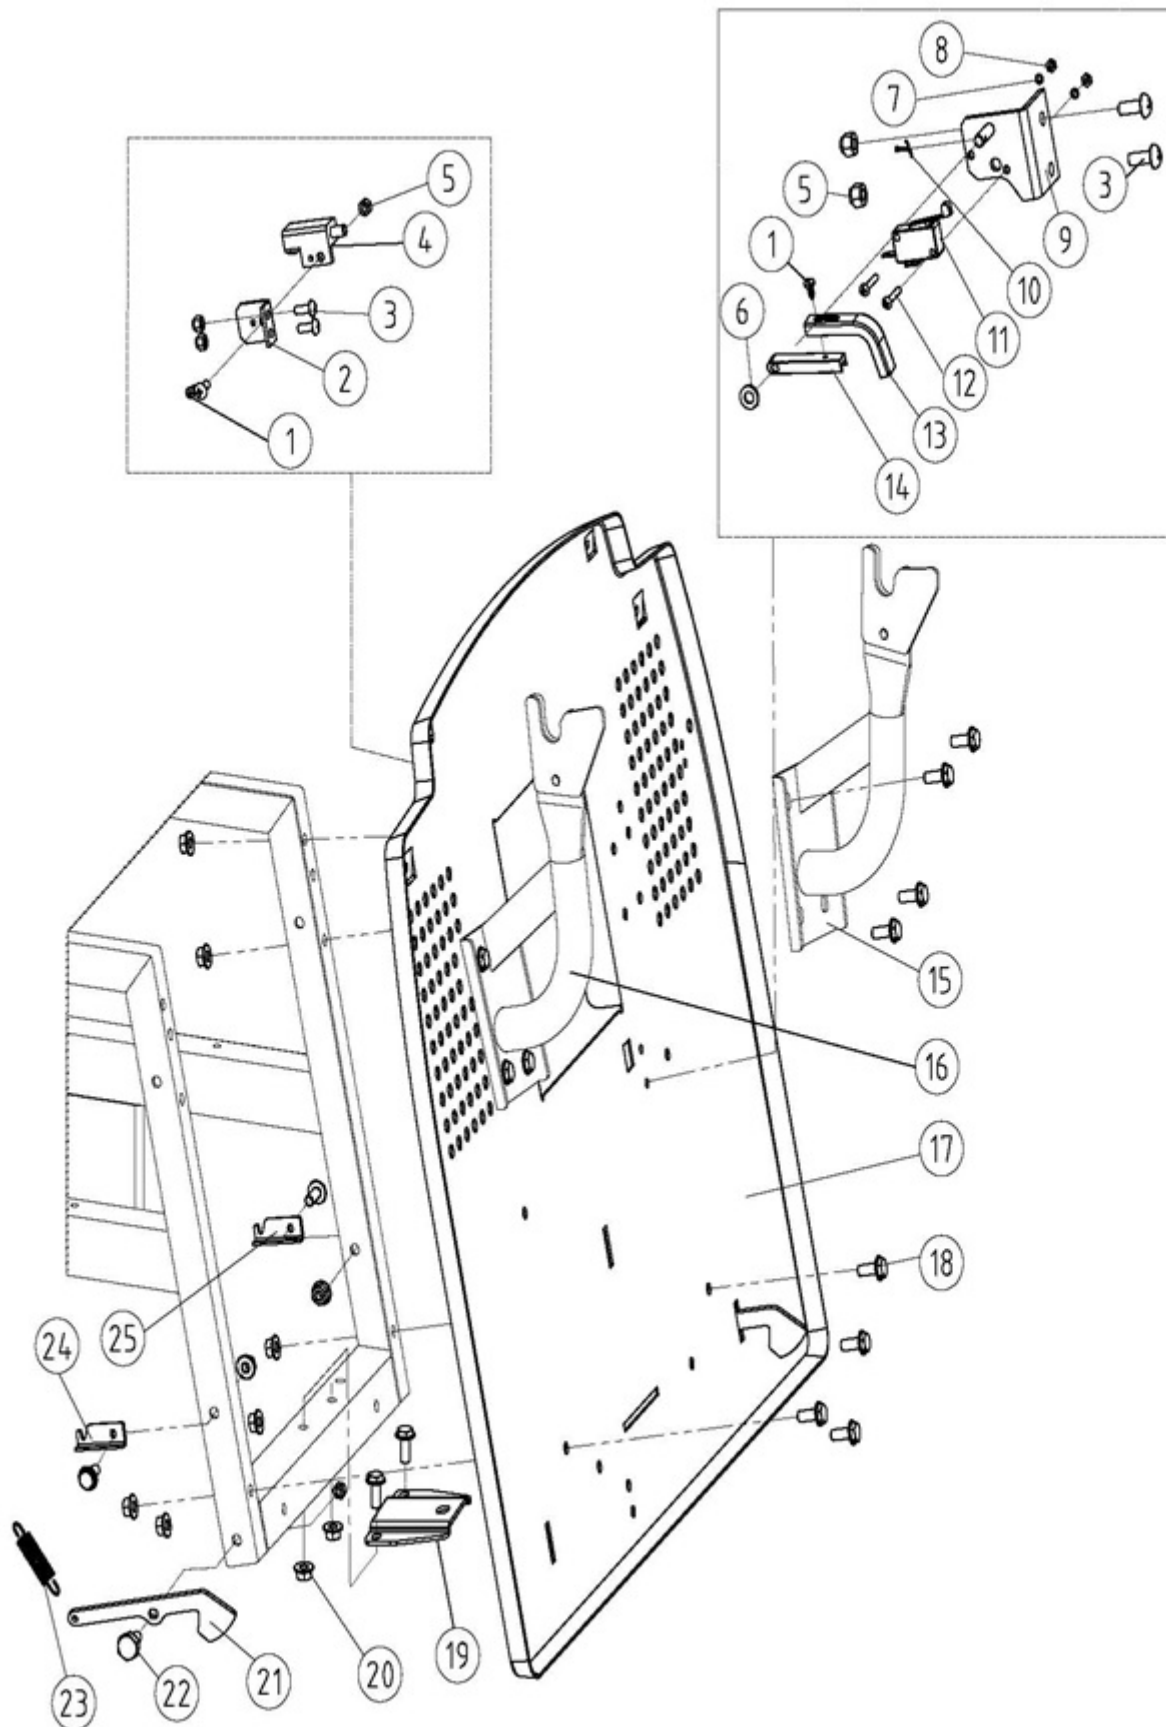

Position	Part number	Název	Name
1	ST4,2*10	Šroub ST4,2x10	Screw ST4,2x10
2	517600172	Držák spínače	Switch base
3	SK-06*16	Šroub M6x16	Screw M6x16
4	02.05.66	Spínač	Switch
5	M-06	Matice M6	Nut M6
6	P-06	Podložka 6	Washer6
7	PP-03	Pružná podložka 3	Spring washer 3
8	M-03	Matice M3	Nut M3
9	06.06.624	Velký držák spínače	Switch base bracket
10	01.05.0023	Závlačka	Cotter pin
11	02.05.74	Spínač koše	Grasscatcher switch
12	SK-03*20	Šroub M3x20	Screw M3x20
13	04.07.02.10506	Háček	Hook
14	04.07.01.06400	Táhlo	Link lever
15	06.06.622	Držák koše pravý	Grasscatcher bracket right
16	06.06.621	Držák koše levý	Grasscatcher bracket left
17	06.06.626	Zadní deska	Rear board
18	S-08*20	Šroub M8x20	Bolt M8x20
19	00.006.02.040	Závěs	Tow
20	SB-94	Matice M8	Nut M8
21	06.06.334	Západka	Latch
22	06.06.460	Čep	Pin
23	06.02.204	Pružina	Spring
24	00.06.02.006	Držák pružiny levý	Spring bracket left
25	00.06.02.042	Držák pružiny pravý	Spring bracket right