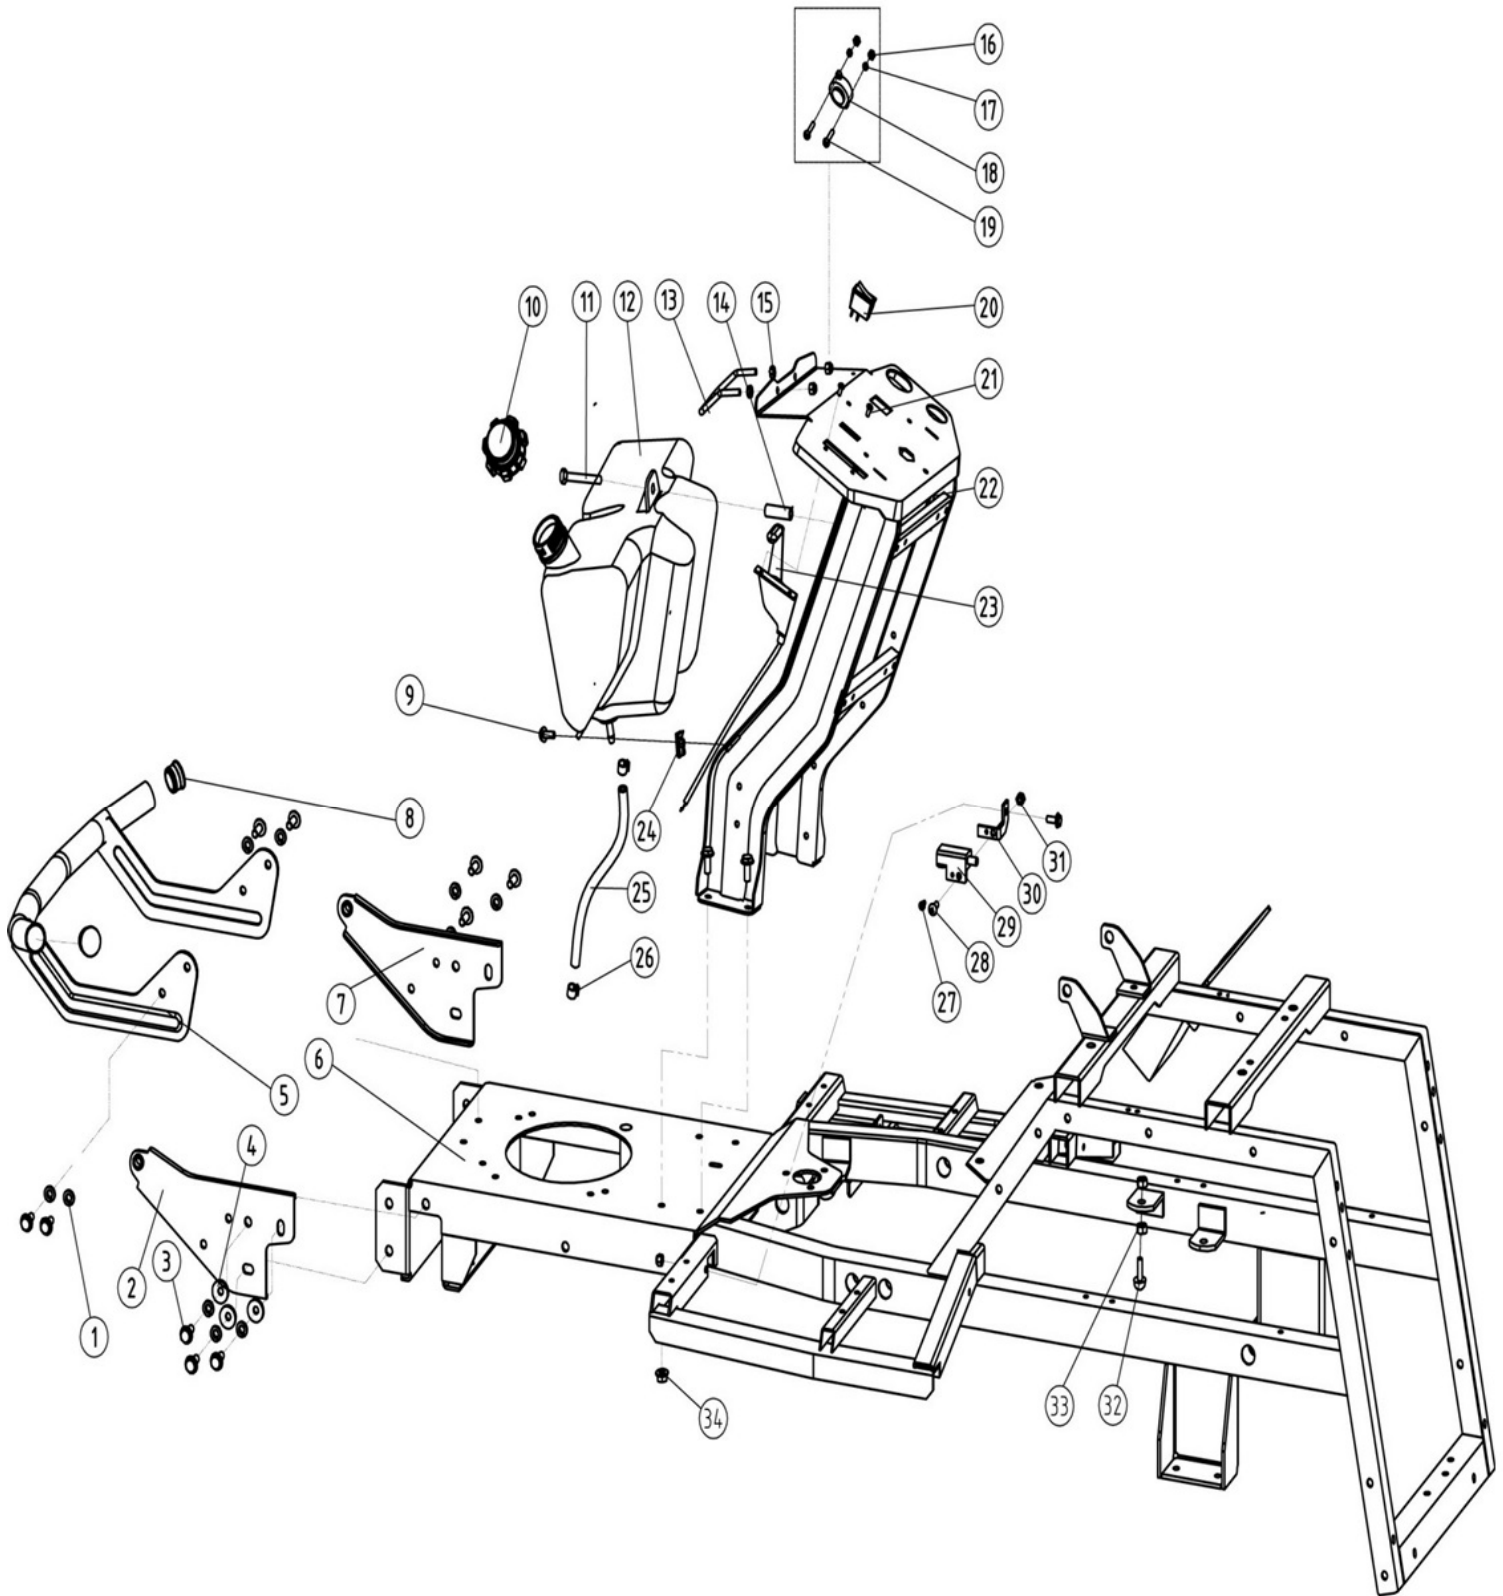

Position	Part number	Název	Name
1	PP-08	Pružná podložka 8	Spring washer 8
2	06.06.640	Držák předního krytu levý	Front cover bracket left
3	S-08*20	Šroub M8x20	Screw M8x20
4	VP-08	Velká podložka 8	Big washer 8
5	06.06.615	Přední nárazník	Front bumper
6	522200239	Rám	Frame
7	06.06.640	Držák předního krytu pravý	Front cover bracket R
8	04.07.02.06900	Záslepka nárazníku	Plug
9	517600130	Šroub M6x16	Screw M6x16
10	06.06.686	Palivová zátka	Fuel tank cap
11	01.02.0215	Šroub M6x60	Screw M6x60
12	522200245	Palivová nádrž	Fuel tank
13	06.06.637	Držák kapoty	Top cover bracket
14	06.06.657	Pouzdro	Bushing
15	M-06	Matice M6	Nut M6
16	M-03	Matice M3	Nut M3
17	PP-03	Pružná podložka 3	Spring washer 3
18	02.33.52	Zvuková signalizace	Buzzer
19	SK-03*10	Šroub M3x10	Screw M3x10
20	02.05.80	Spínač světel	Light switch
21	SK-04*16	Šroub M4x16	Screw M4x16
22	522200255	Rám nádrže	Fuel tank frame
23	572700254	Ovládání plynu s bowdenem	Throttle cable
24	517600036	Čtvercová matice M6	Buckle nut M6
25	03.05.1.007	Palivová hadička	Fuel tube
26	06.06.602	Svorka hadičky	Fuel tube clip
27	ST4,2*10	Šroub ST4,2x10	Screw ST4,2x10
28	SK-06*16	Šroub M6x16	Screw M6x16
29	02.05.66	Spínač	Switch
30	06.06.619	Držák spínače	Switch bracket
31	M-06	Matice M6	Nut M6
32	03.05.2.009	Doraz výšky zdvihu	Height control block
33	M-08	Matice M8	Nut M8
34	SB-94	Matice M8	Nut M8