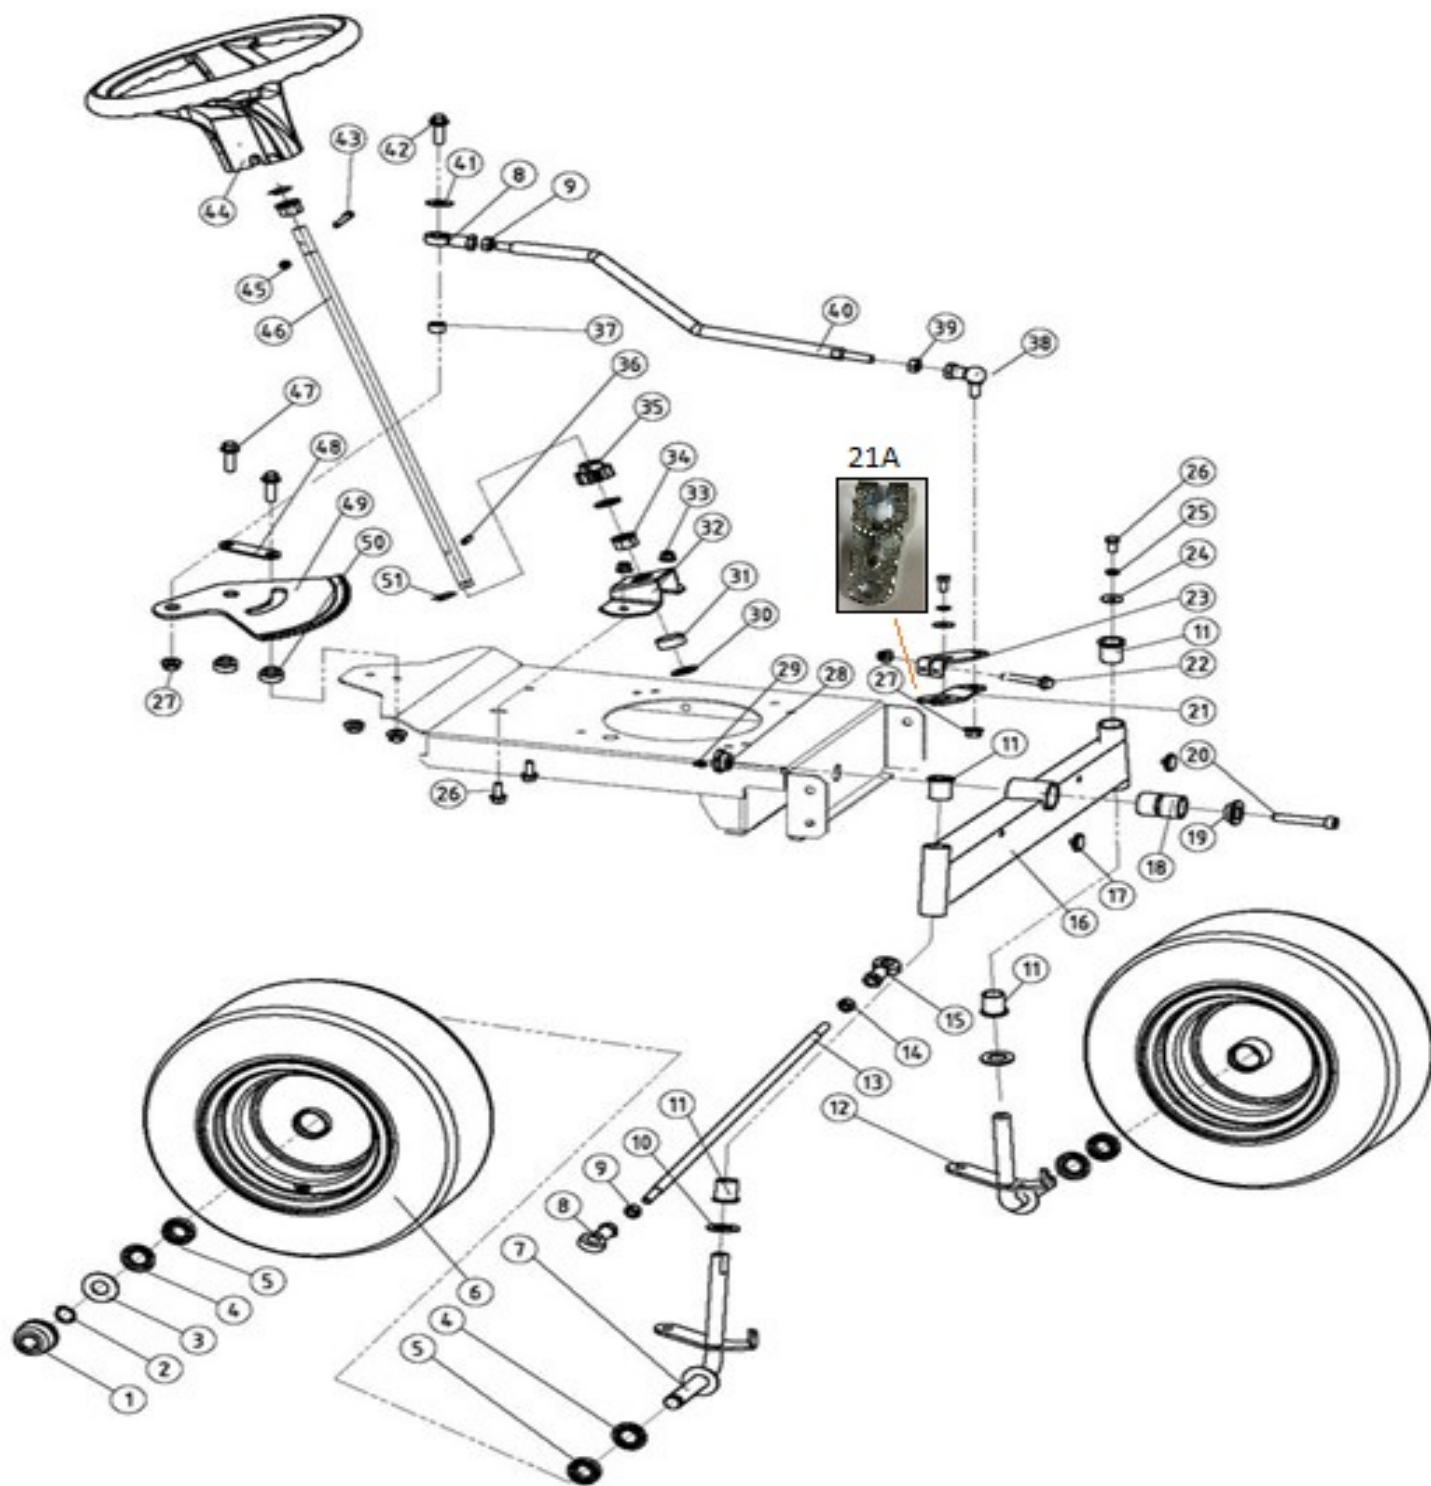

Position	Part number	Název	Name
1	06.06.685	Krytka kola	Hub cover
2	PK-20	Pojistný kroužek 20	Circlip 20
3	06.06.586	Podložka 20x43x3	Washer 20x43x3
4	06.06.574	Podložka ložiska	Bearing washer
5	01.05.1230	Ložisko 6904	Bearing 6904
6	06.06.592	Pneumatika 15x6-6	Tyre 15x6-6
	51140O006	Přední kolo 15x6-6	Front wheel 15x6-6