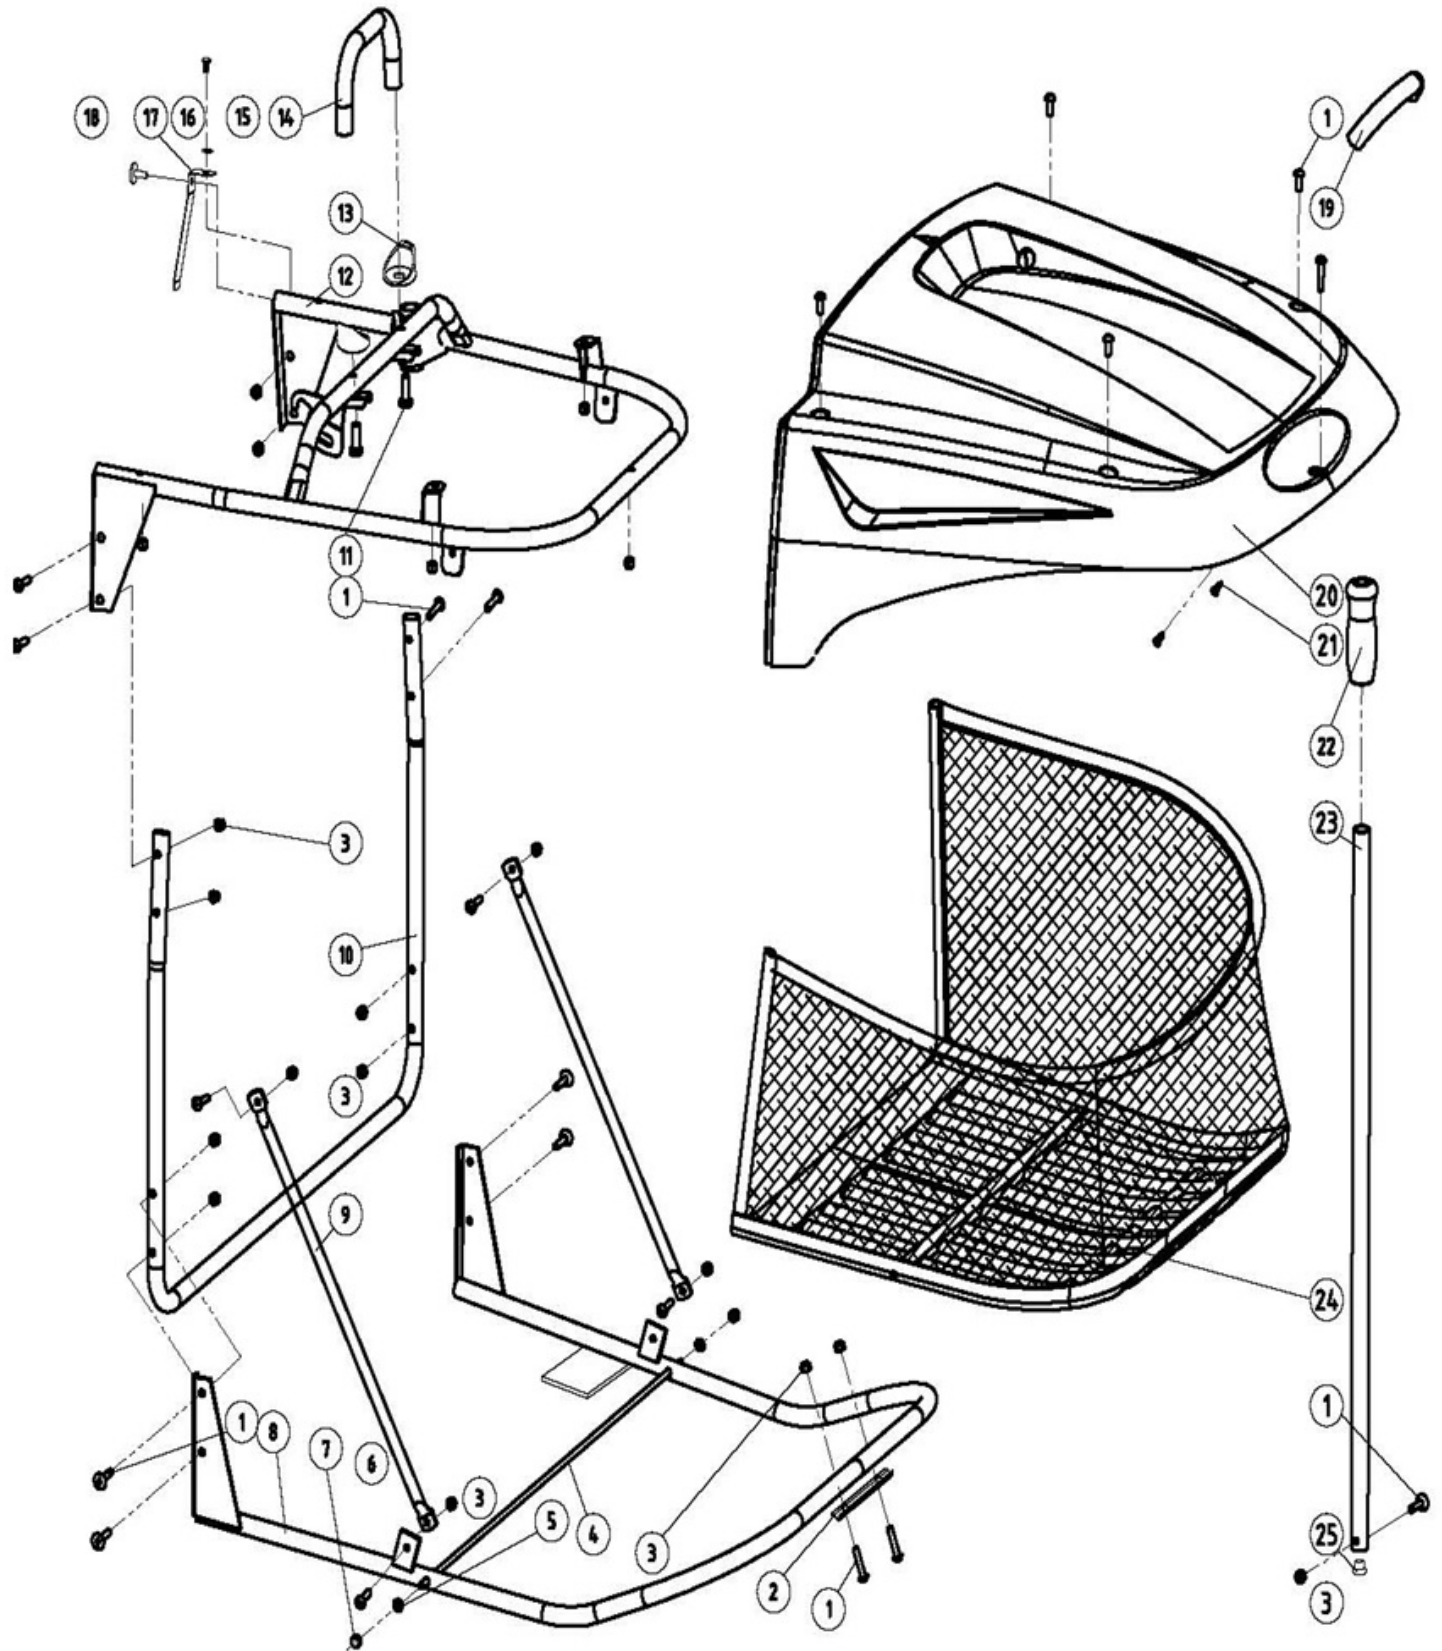

Position	Part number	Název	Name
1	SK-06*35	Šroub M6x35	Screw M6x35
2	00.06.02.048	Přítlačná podložka	Pressing plate
3	M-06	Matice M6	Nut M6
4	06.06.674	Příčná vzpěra koše	Strut bar
5	P-06	Podložka 6	Washer 6
6	S-06*20	Šroub M6x20	Scre wM6x20
7	01.03.0133	Matice M6	Nut M6
8	06.06.673	Spodní rám koše	Grasscatcher bottom frame
9	06.02.148	Svislá vzpěra koše	Vertical strut bar
10	06.06.672	Přední rám koše	Grasscatcher front frame
11	S-08*30	Šroub M8x30	Screw M8x30
12	06.06.671	Horní rám koše	Grasscatcher top frame
13	04.07.02.06506	Podložka předního madla	Front handle washer
14	06.06.670	Přední madlo koše	Front handle
15	P-05	Podložka 5	Washer 5
16	SK-05*16	Šroub M5x16	Screw M5x16
17	00.06.02.043	Dotyk spínače	Switch stopper plate
18	SI-06*16	Šroub M6x16	Screw M6x16
19	04.07.02.07400	Zadní madlo koše	Rear handle
20	04.07.02.07302	Horní kryt koše	Grasscatcher upper cover
21	ST-4,8*13	Šroub ST4,8x13	Screw ST4,8x13
22	522200151	Madlo páky	Lever handle
23	06.06.669	Páka	Lever
24	03.05.1.008	Potah koše	Grasscatcher bag
25	03.04.1.016	Záslepka	Plug