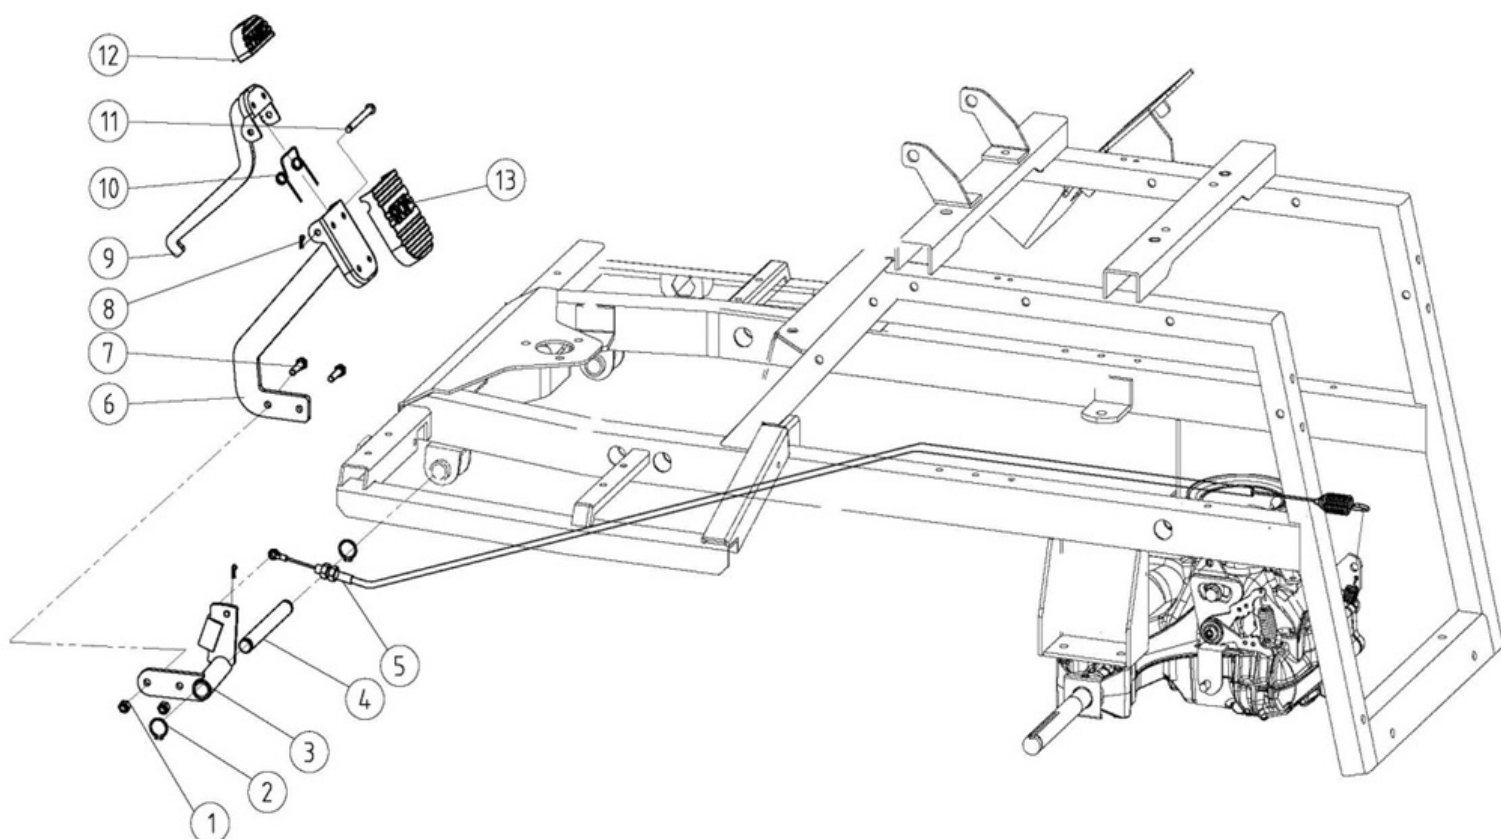

Position	Part number	Název	Name
1	M-06	Matice M6	Nut M6
2	PK-14	Pojistný kroužek 14	Circlip 14
3	06.06.610	Držák brzdového pedálu	Brake pedal bracket
4	06.06.609	Osa	Axle
5	06.06.569	Bowden brzdy	Brake cable
6	06.06.614	Brzdový pedál	Brake pedal lever
7	S-06*25	Šroub M6x25	Bolt M6x25
8	517600069	Čep	Pin
9	06.06.612	Pedál parkovací brzdy	Parking pedal lever
10	06.03.345	Pružina	Spring
11	06.06.445	Čep	Pin
12	517600073	Nášlap pedálu	Parking pedal
13	517600065	Nášlap brzdového pedálu	Brake pedal