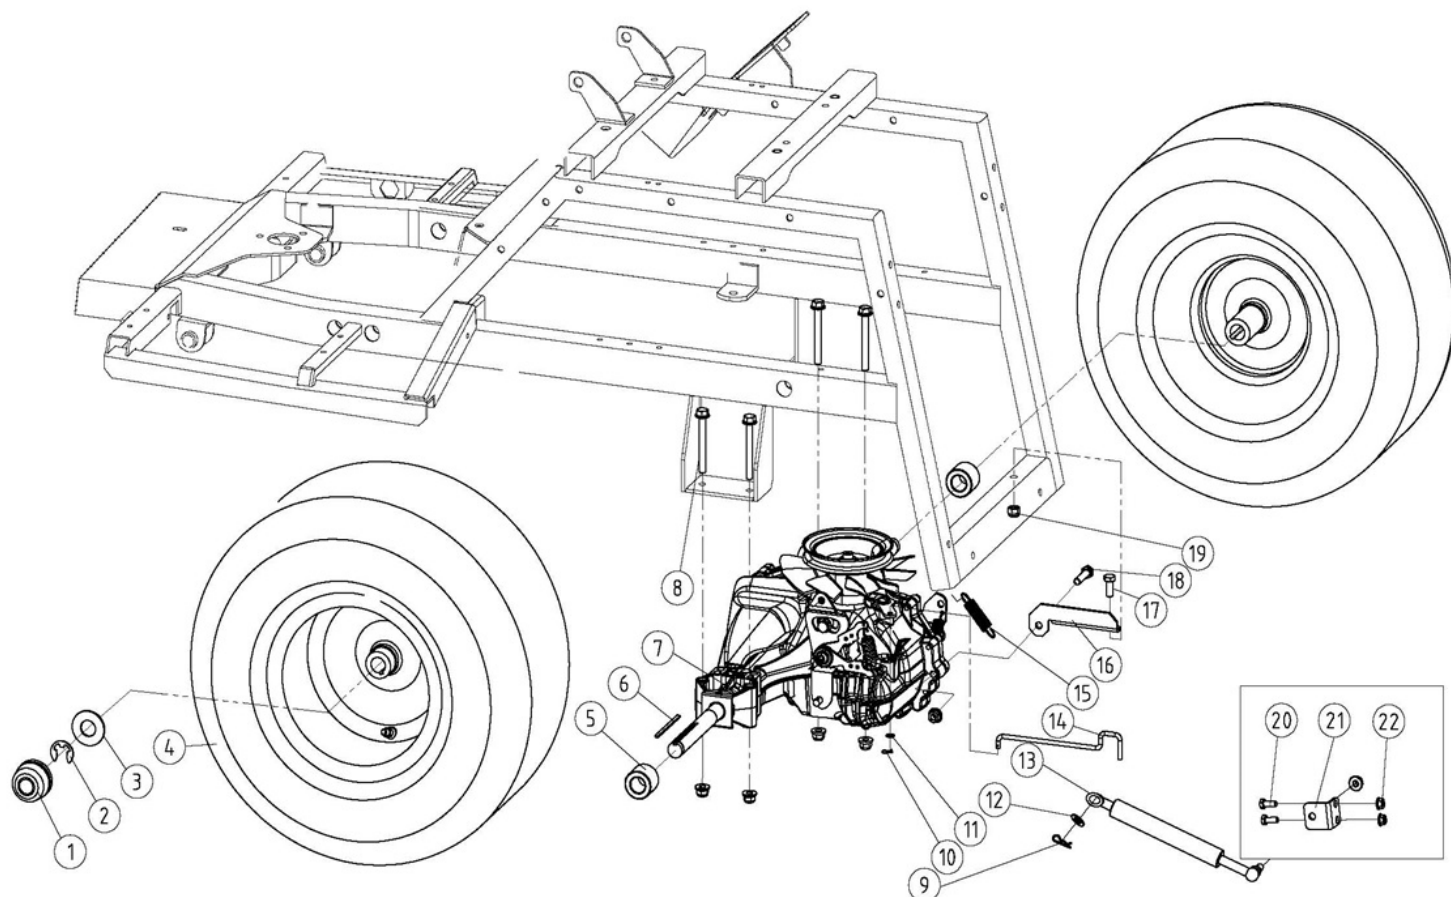

Position	Part number	Název	Name
1	06.06.685	Krytka kola	Hub cover
2	TK-15	Třímenový kroužek 15	E clip 15
3	06.06.586	Podložka 20x43x3	Washer 20x43x3
4	06.06.590	Zadní kolo 18x8,5-8	Rear wheel 18x8,5-8
5	06.06.588	Pouzdro	Spacer
6	01.06.0160	Pero 4,75x4,75x60	Key 4,75x4,75x60
7	06.06.589	Převodovka kompletní	Gearbox assembly
8	01.02.0183	Šroub M8x70	Screw M8x70
9	06.03.337	Závlačka	Cotter pin
10	517600069	Čep	Pin
11	P-05	Podložka 5	Washer 5
12	P-08	Podložka 8	Washer 8
13	06.06.570	Tlumič	Shock absorber
14	06.06.549	Táhlo	Pulling rod
15	06.03.326	Pružina	Spring
16	06.06.606	Držák převodovky	Gearbox support
17	S-08*25	Šroub M8x25	Bolt M8x25
18	S-08*50	Šroub M8x50	Bolt M8x50
19	SB-94	Matice M8	Nut M8
20	S-06*20	Šroub M6x20	Bolt M6x20
21	06.06.605	Držák tlumiče	Shock absorber bracket
22	M-06	Matice M6	Nut M6