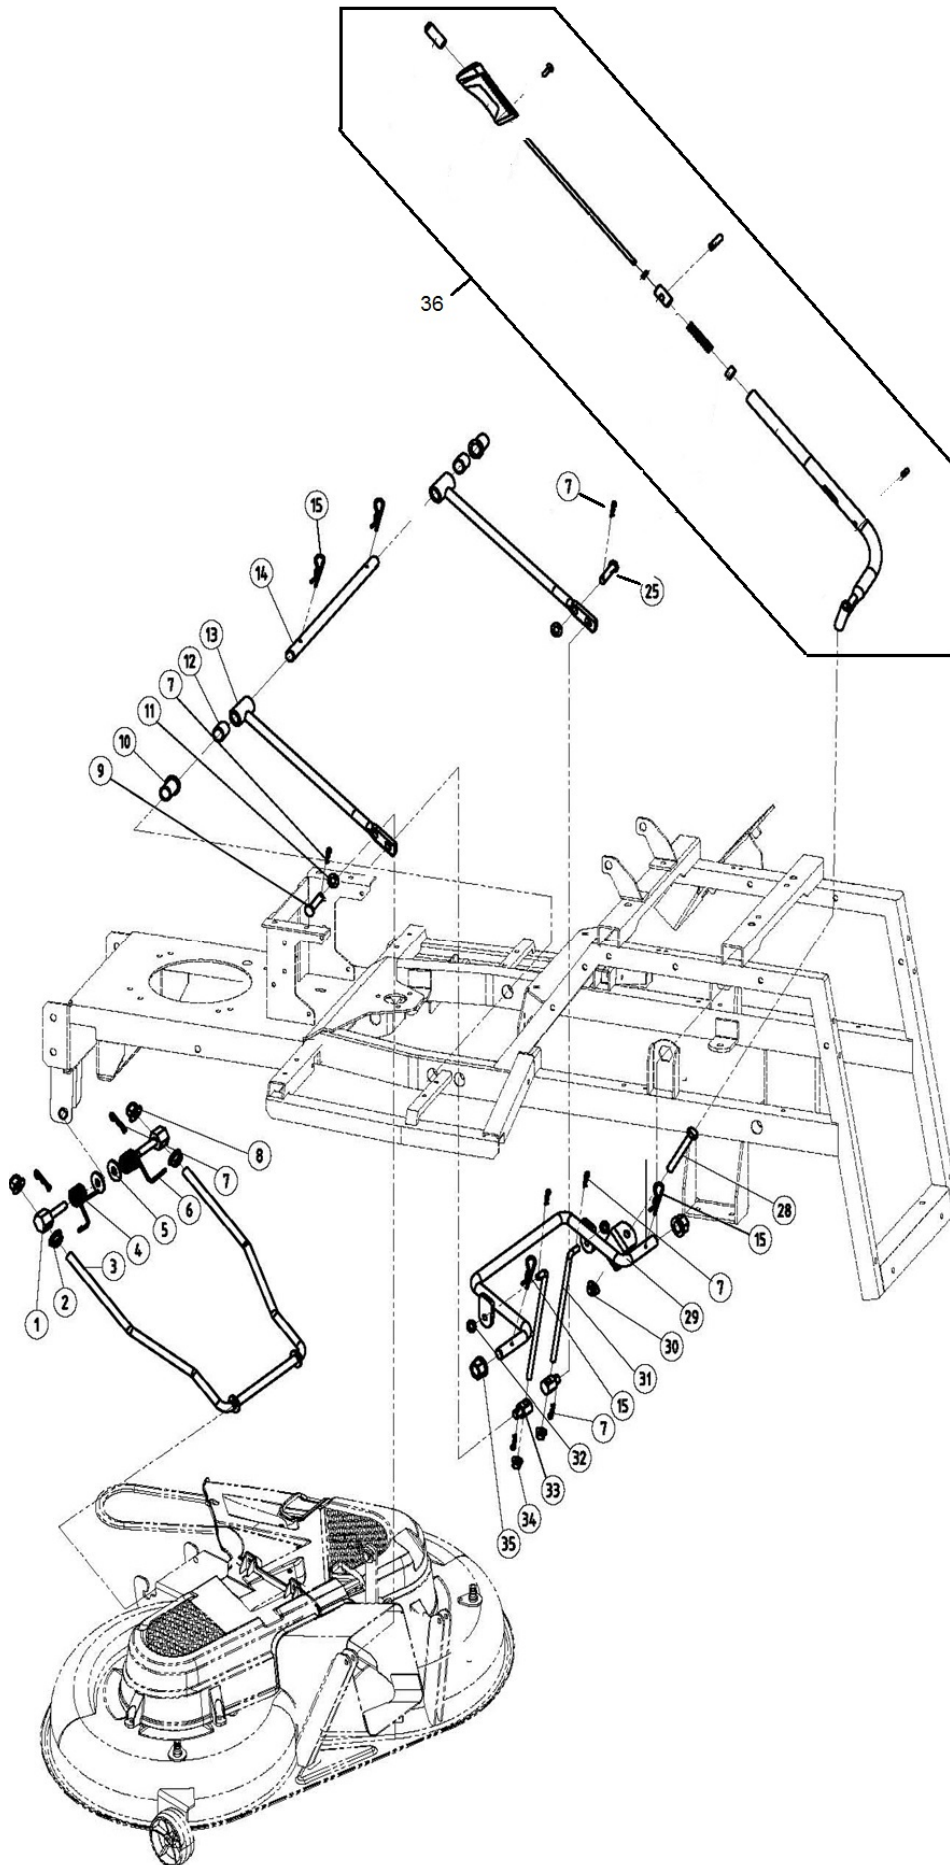

Popis - Description	Strana - Page
Kapotáž – Cover components	2
Zdvih sečení – Height adjustment	4
Sestava krytu sečení – Mowing deck	6
Sběrný koš – Grasscatcher bag	8
Kabeláž – Power line	10
Řízení – Steering	12
Přední rám – Front frame	14
Zadní rám – Rear frame	16
Sedadlo – Seat	18
Řemenice motoru, spojka – Engine sheave, clutch	19
Pedály, pojezd – Pedals, drive control components	20
Převodovka, zadní kola – Gearbox, rear wheel	22
Brzdový systém – Brake system	23

Position	Part number	Název	Name
1	522200043	Čep	Hexagon head pin
2	522200044	Matice M12x1,25	Nut M12x1,25
3	522200045	Rám zdvihu přední	Height adjusting frame - front
4	522200046	Pružina zdvihu levá	Torsion spring left
5	VP-10	Velká podložka 10	Big washer 10
6	522200048	Pružina zdvihu pravá	Torsion spring right
7	06.03.337	Závlačka	Cotter pin
8	351B12	Matice M12x1,25	Nut M12x1,25
9	522200051	Čep	Pin
10	517600101	Pouzdro	Bushing
11	P-10	Podložka 10	Washer 10
12	522200054	Pouzdro	Bushing
13	522200055	Táhlo zdvihu	Height adjusting rod
14	522200056	Osa táhla zdvihu	Axle
15	06.03.338	Závlačka	Cotter pin
28	522200070	Šroub M10x70	Screw M10x70
29	522200071	Rám zdvihu zadní	Height adjusting frame - rear
30	M-10	Matice M10	Nut M10
31	522200073	Táhlo	Pulling rod
32	P-08	Podložka 8	Washer 8
33	522200075	Otočný čep	Joint
34	M-08	Matice M8	Nut M8
35	522200077	Pouzdro	Bushing
36	522200078	Páka zdvihu sečení	Lift handle assembly