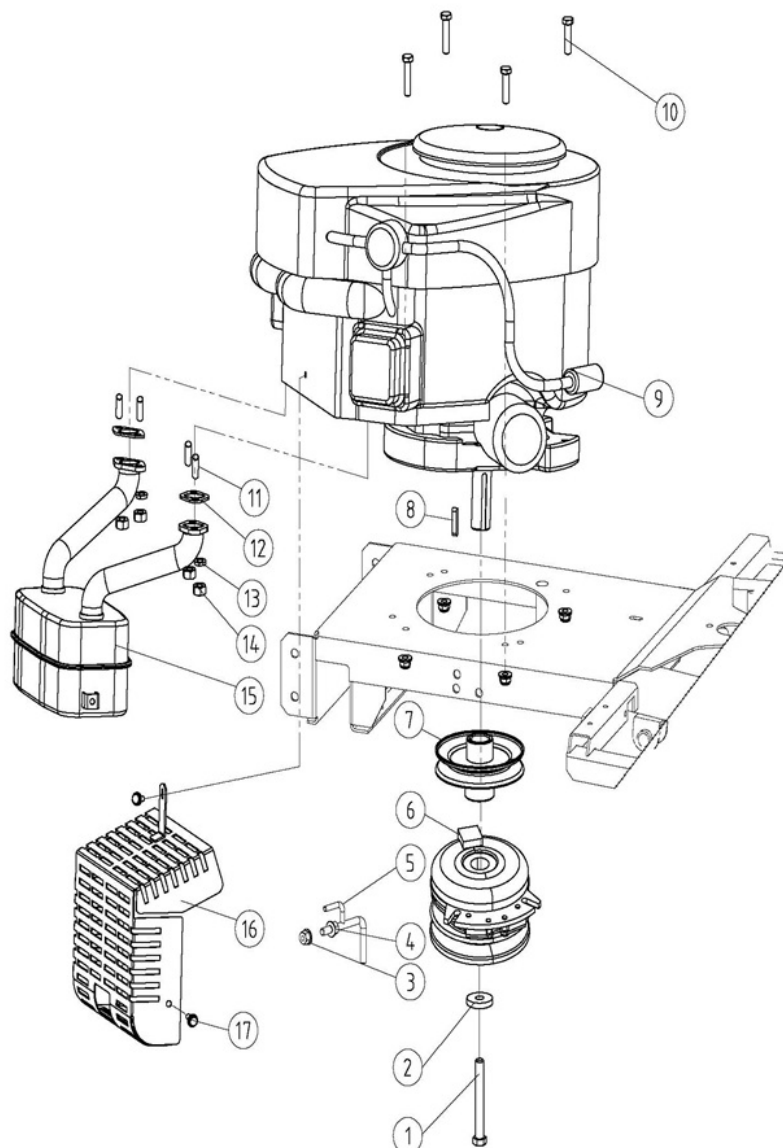

Position	Part number	Název	Name
1	06.06.600	Šroub 7/16-20 UNF	Screw 7/16-20 UNF
2	PP-12	Pružná podložka 12	Spring washer 12
3	517600043	Matice M8	Nut M8
4	517600044	Matice M8	Nut M8
5	06.06.598	Táhlo	Support rod
6	02.39.10	Spojka	Electric clutch
7	06.02.209	Řemenice motoru	Engine sheave
8	01.06.0140	Pero 6,35x6,35x30	Key 6,35x6,35x30
9	Na dotaz	Motor Briggs & Stratton	Engine Briggs & Stratton
10	S-05*35	Šroub M5x35	Screw M5x35
11	517600136	Šroub 5/16-18 UNC	Screw 5/16-18 UNC
12	522200318	Těsnění trubky výfuku	Pipe gasket
13	PP-08	Pružná podložka 8	Spring washer 8
14	517600138	Matice 5/16-18 UNC	Nut 5/16-18 UNC
15	522200321	Výfuk	Muffler
16	522200322	Kryt výfuku	Muffler cover
17	S-06*20	Šroub M6x20	Bolt M6x20